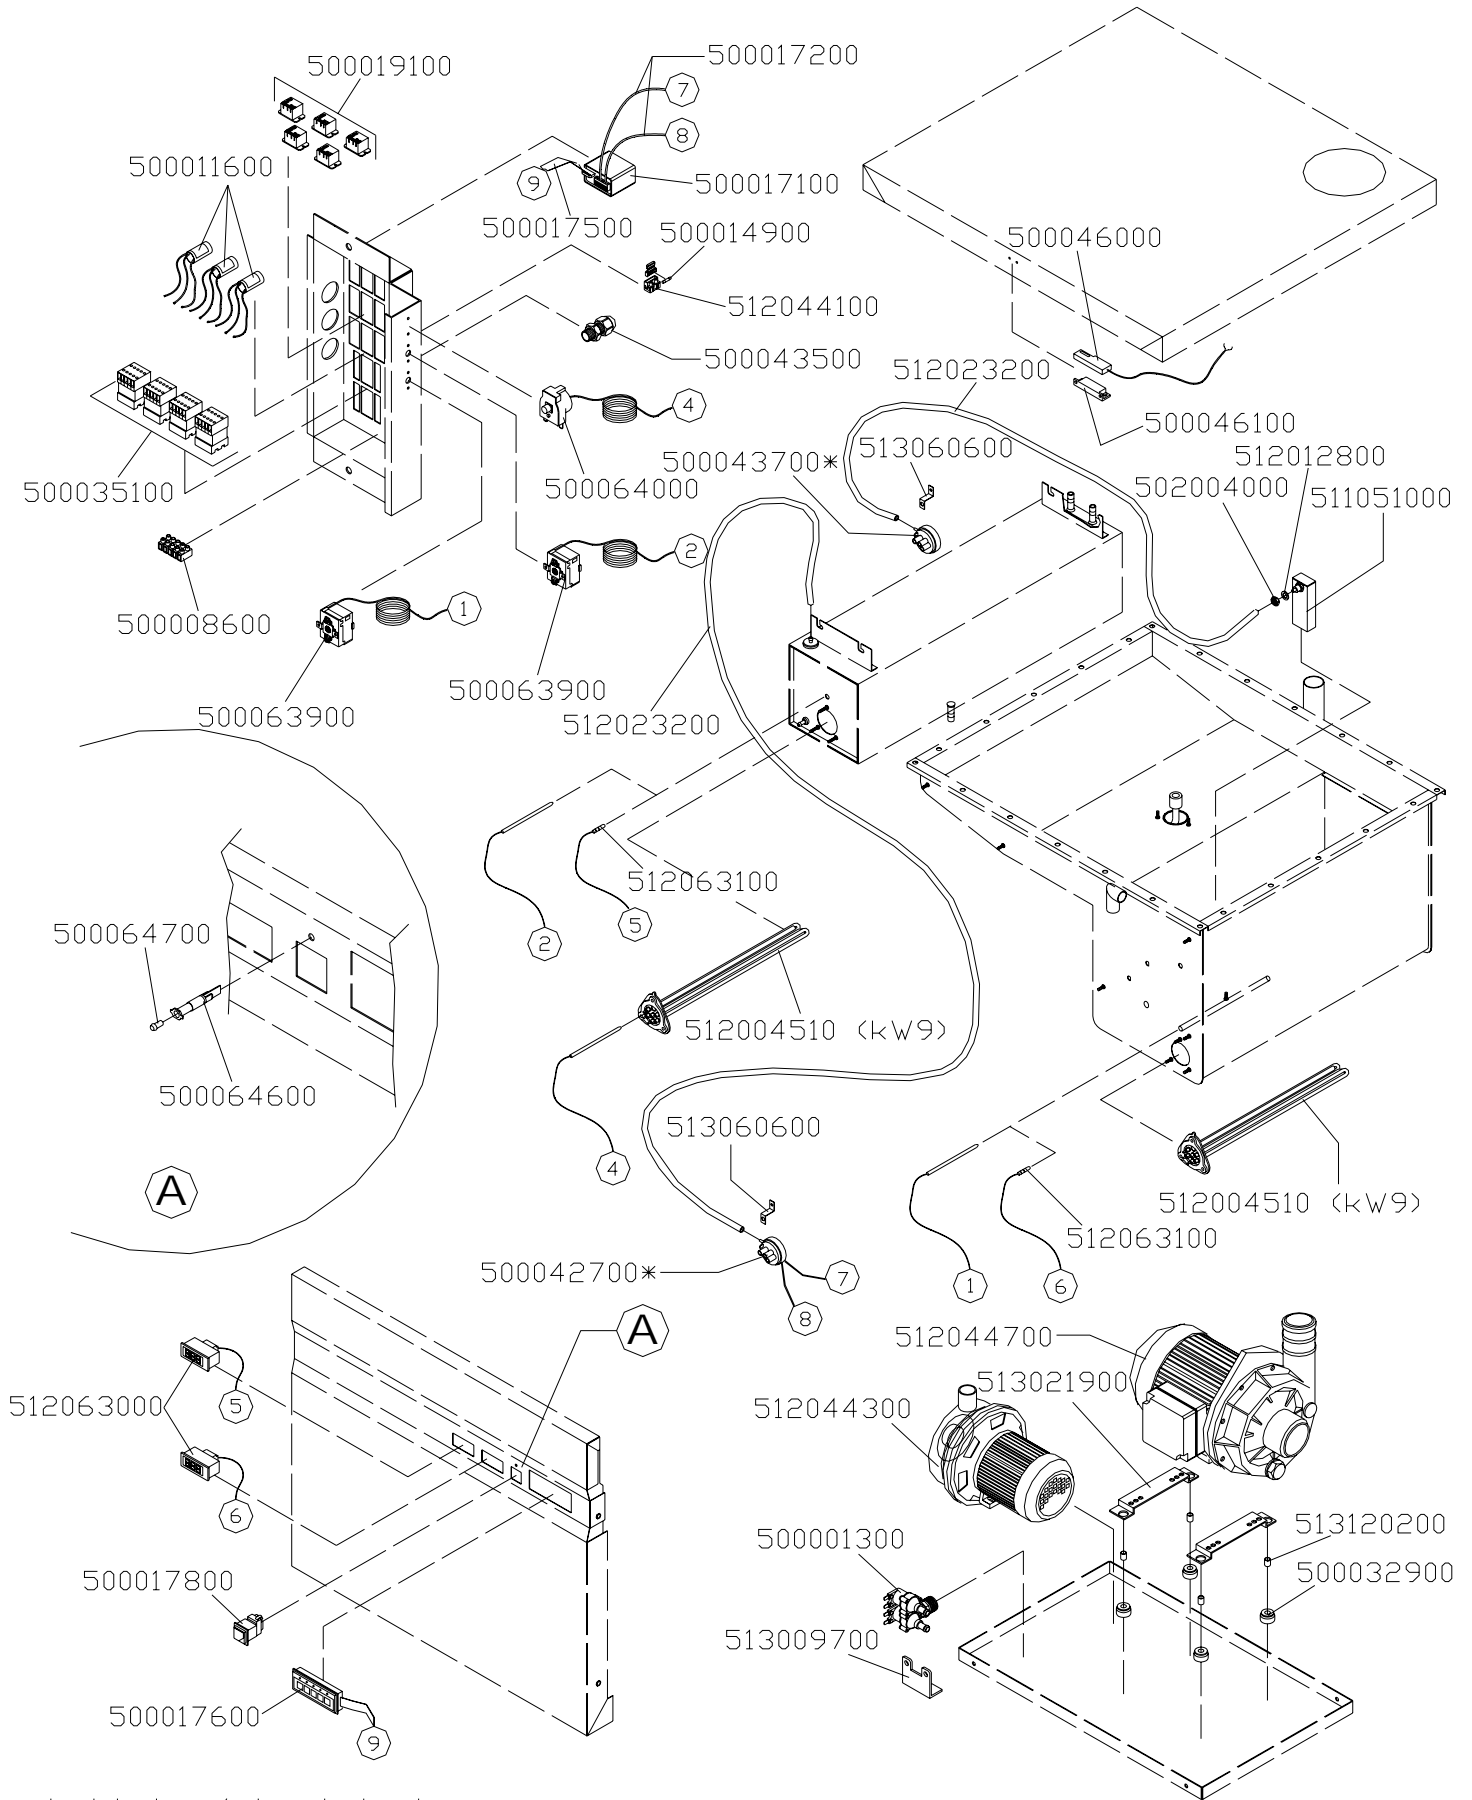

Mod. MLP 80

esterno/external

Mod. MLP 80

elettrico/electrical

Mod. MLP 80

idraulico/hydraulic

Mod. MLP 80

giranti/impeller

POMPA HP 3,2 Trifase (cod. 512044700)

hp3,2