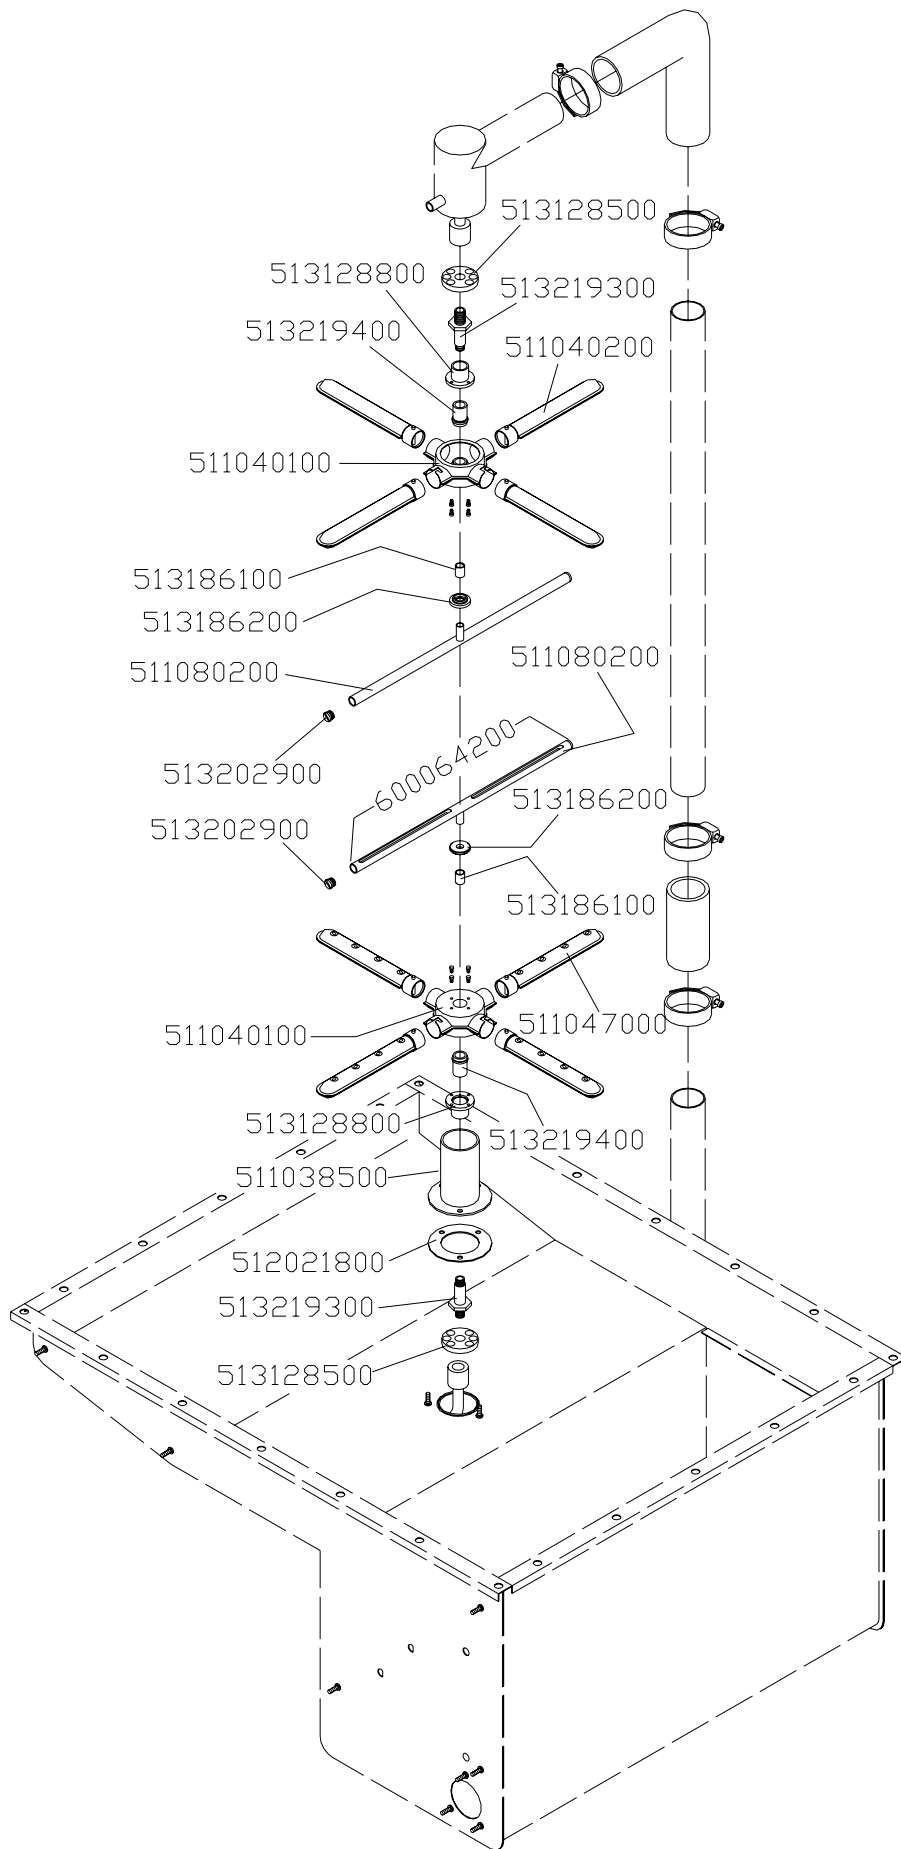

Mod. MLP 80

esterno/external

Mod. MLP 80

elettrico/electrical

Mod. MLP 80

idraulico/hydraulic

Mod. MLP 80

giranti/impeller

POMPA HP 3,2 Trifase (cod. 512044700)

hp3,2