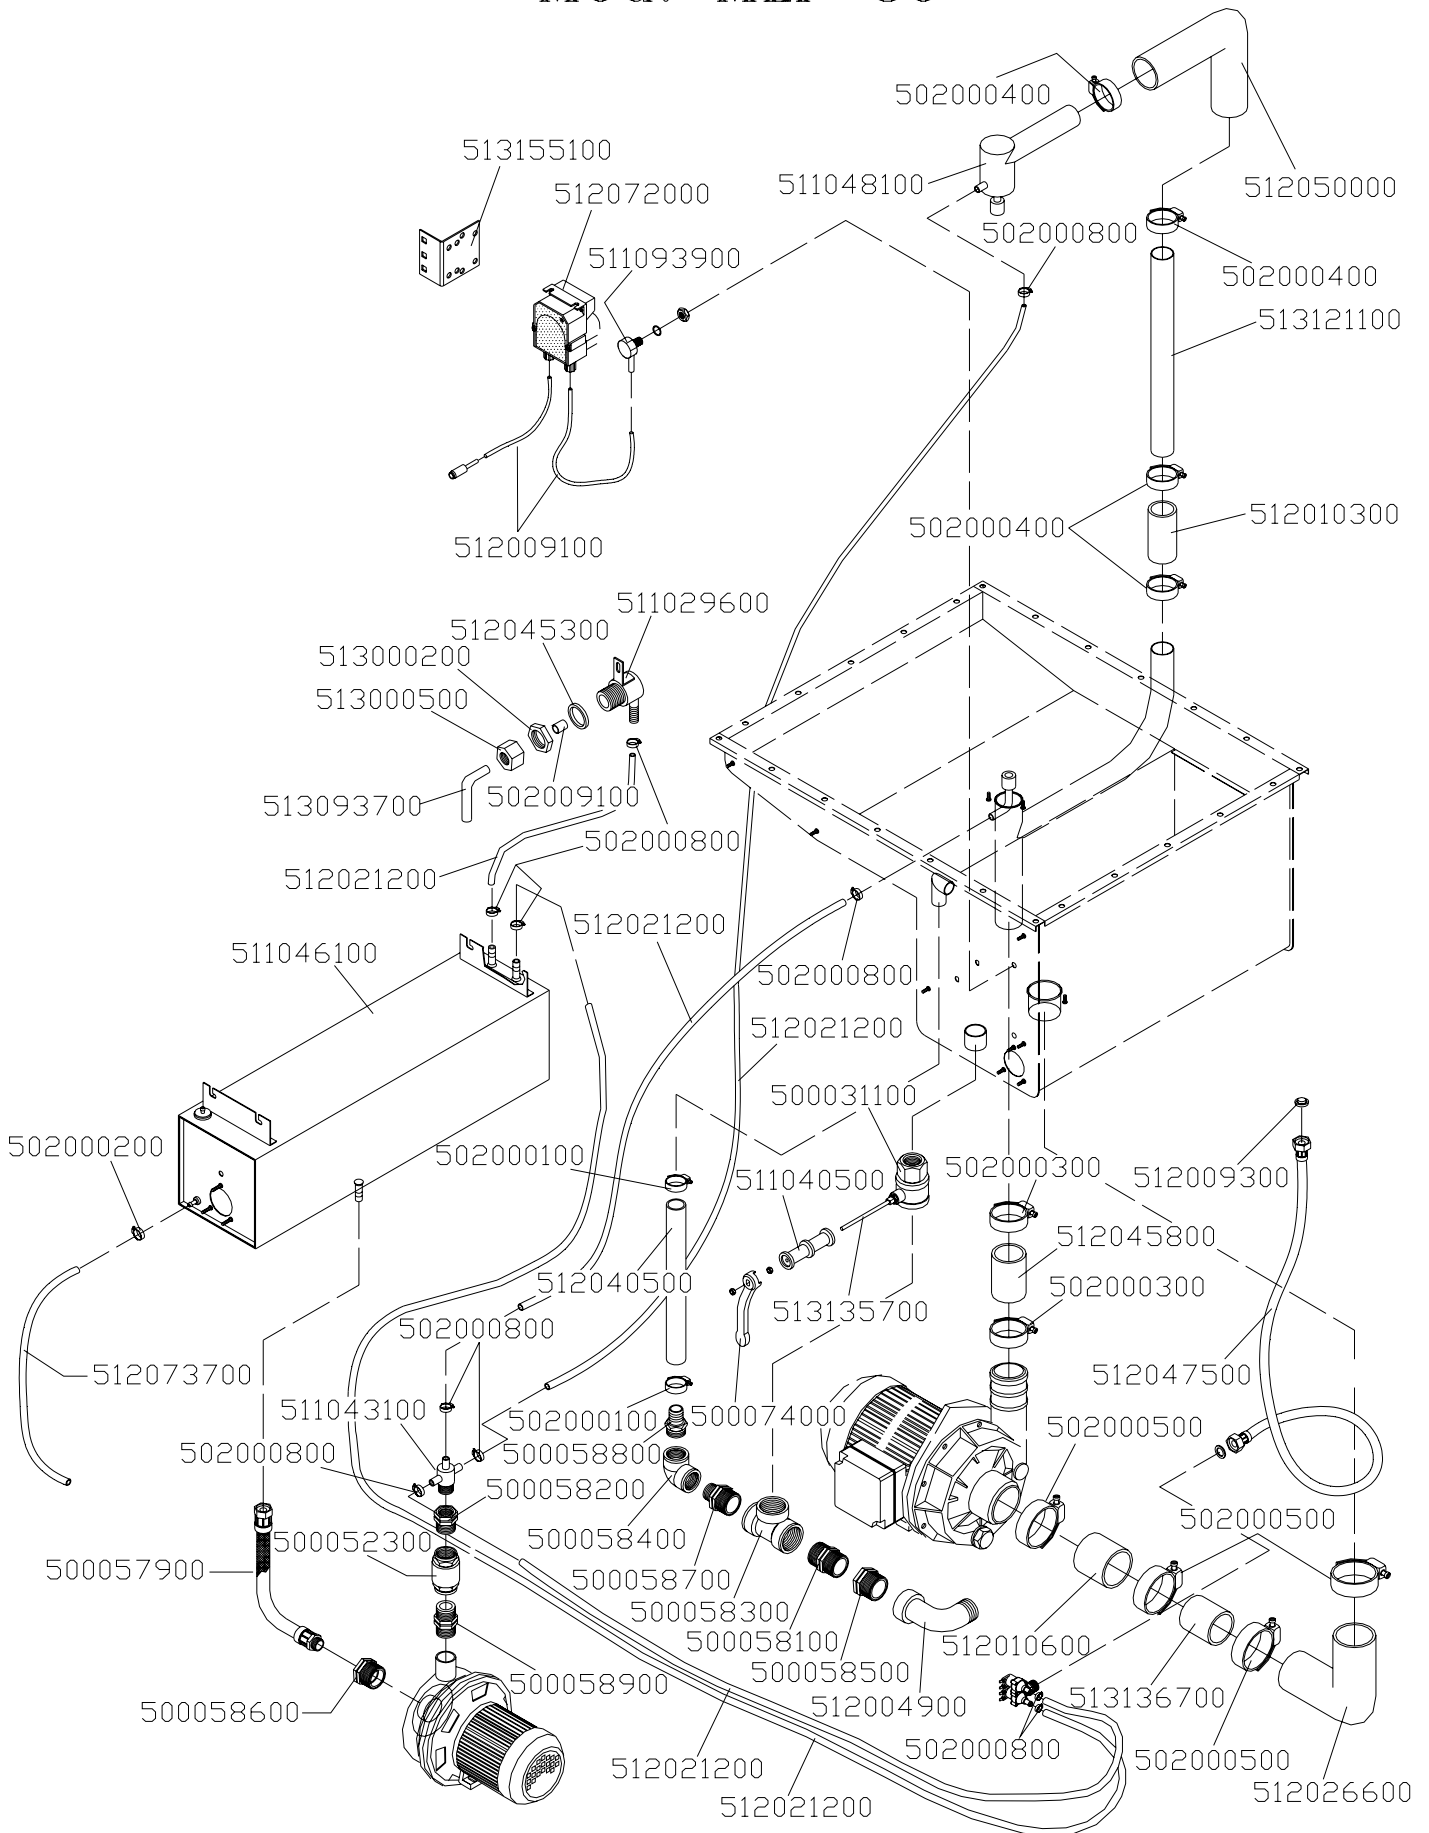

Mod. MLP 80

esterno/external

Mod. MLP 80

elettrico/electrical

Mod. MLP 80

idraulico/hydraulic

Mod. MLP 80

giranti/impeller

POMPA HP 3,2 Trifase (cod. 512044700)

hp3,2