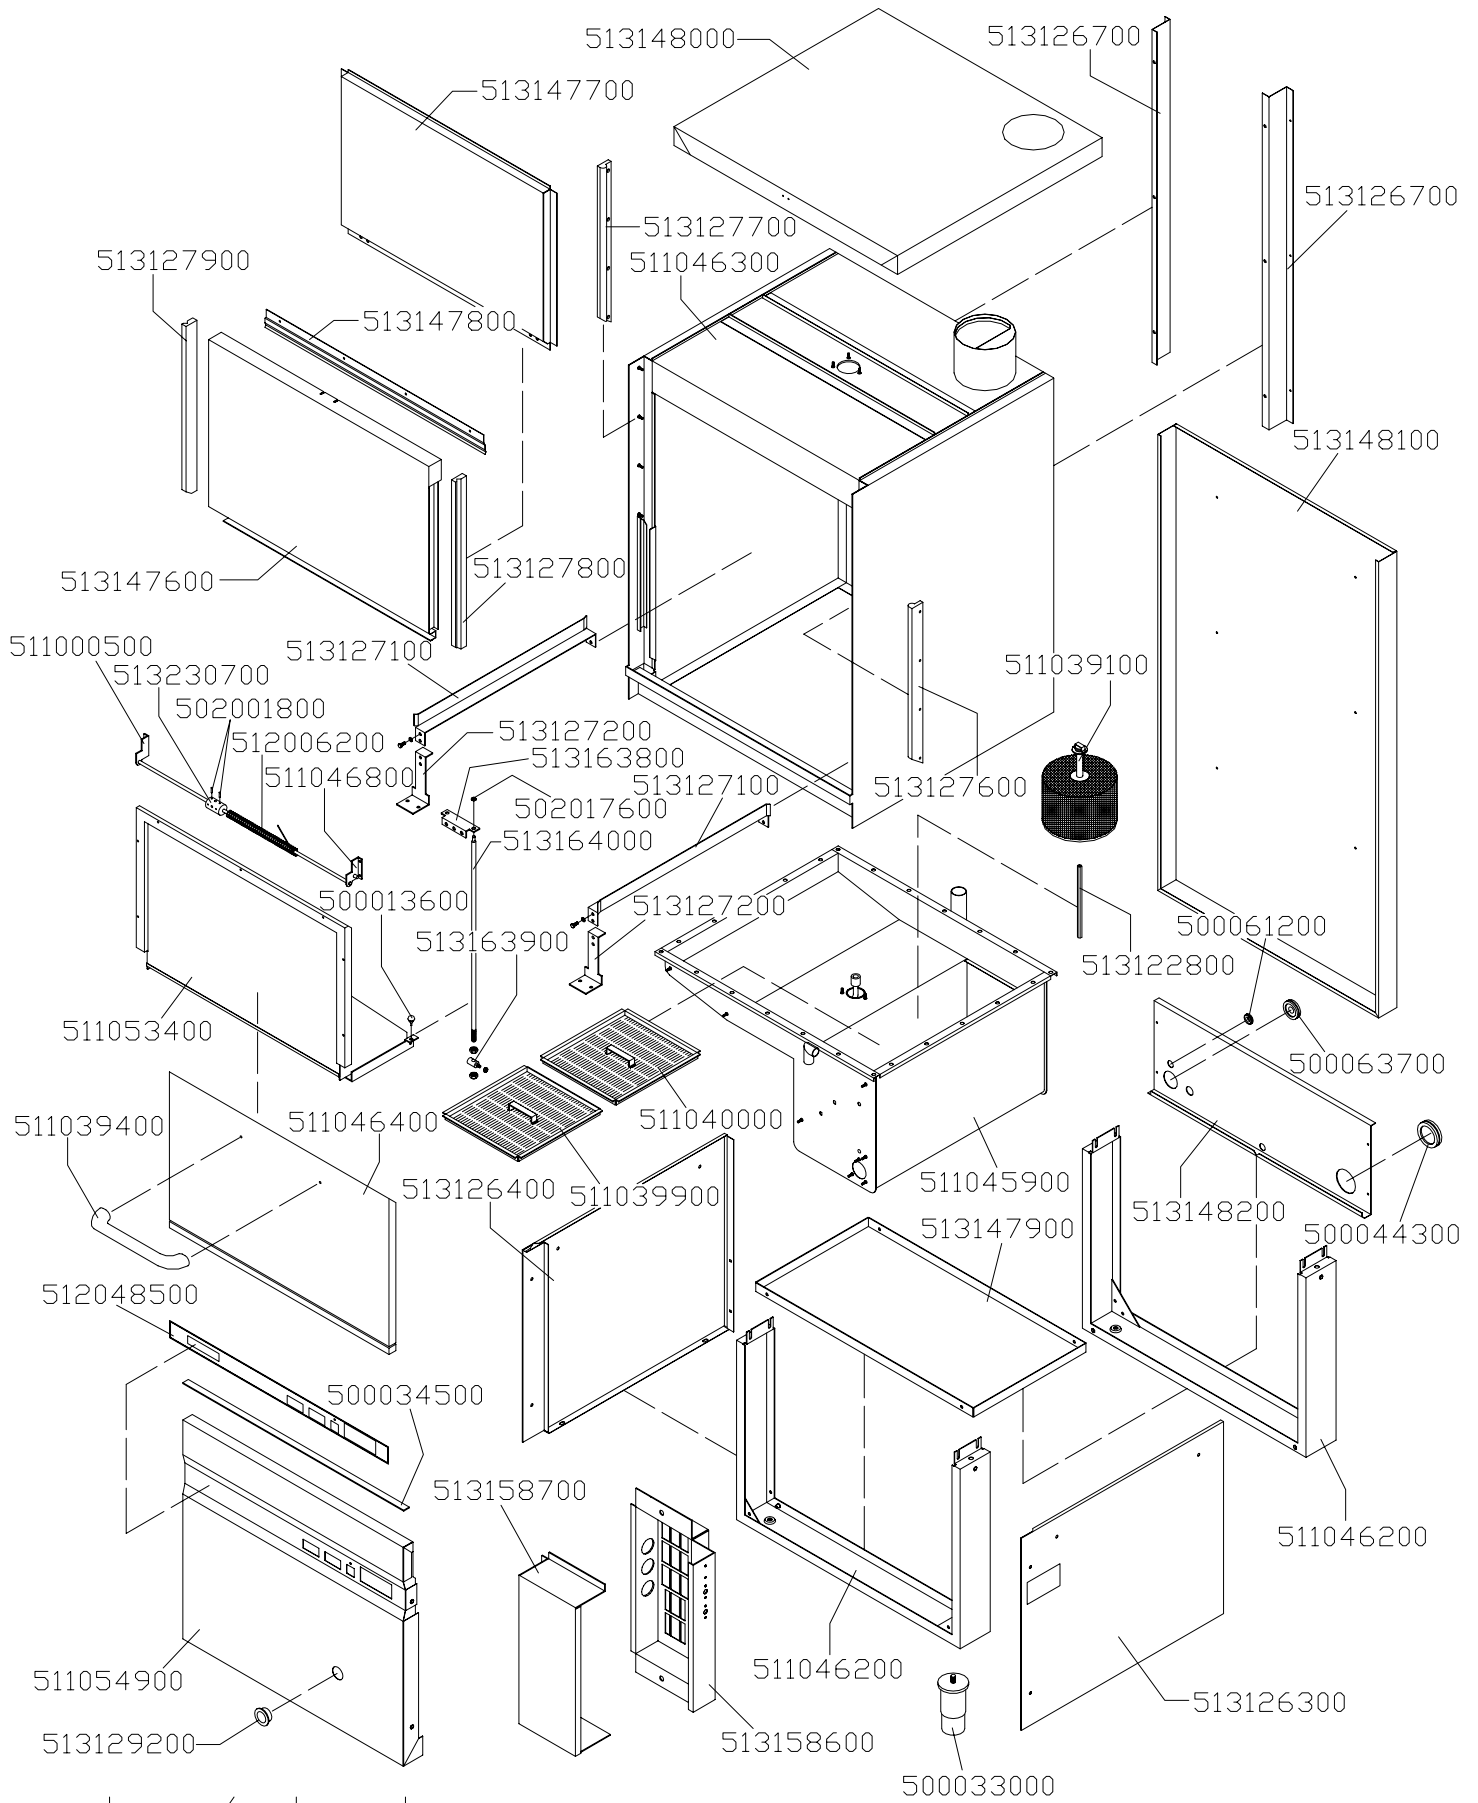

Mod. MLP 80

esterno/external

Mod. MLP 80

elettrico/electrical

Mod. MLP 80

idraulico/hydraulic

Mod. MLP 80

giranti/impeller

POMPA HP 3,2 Trifase (cod. 512044700)

hp3,2