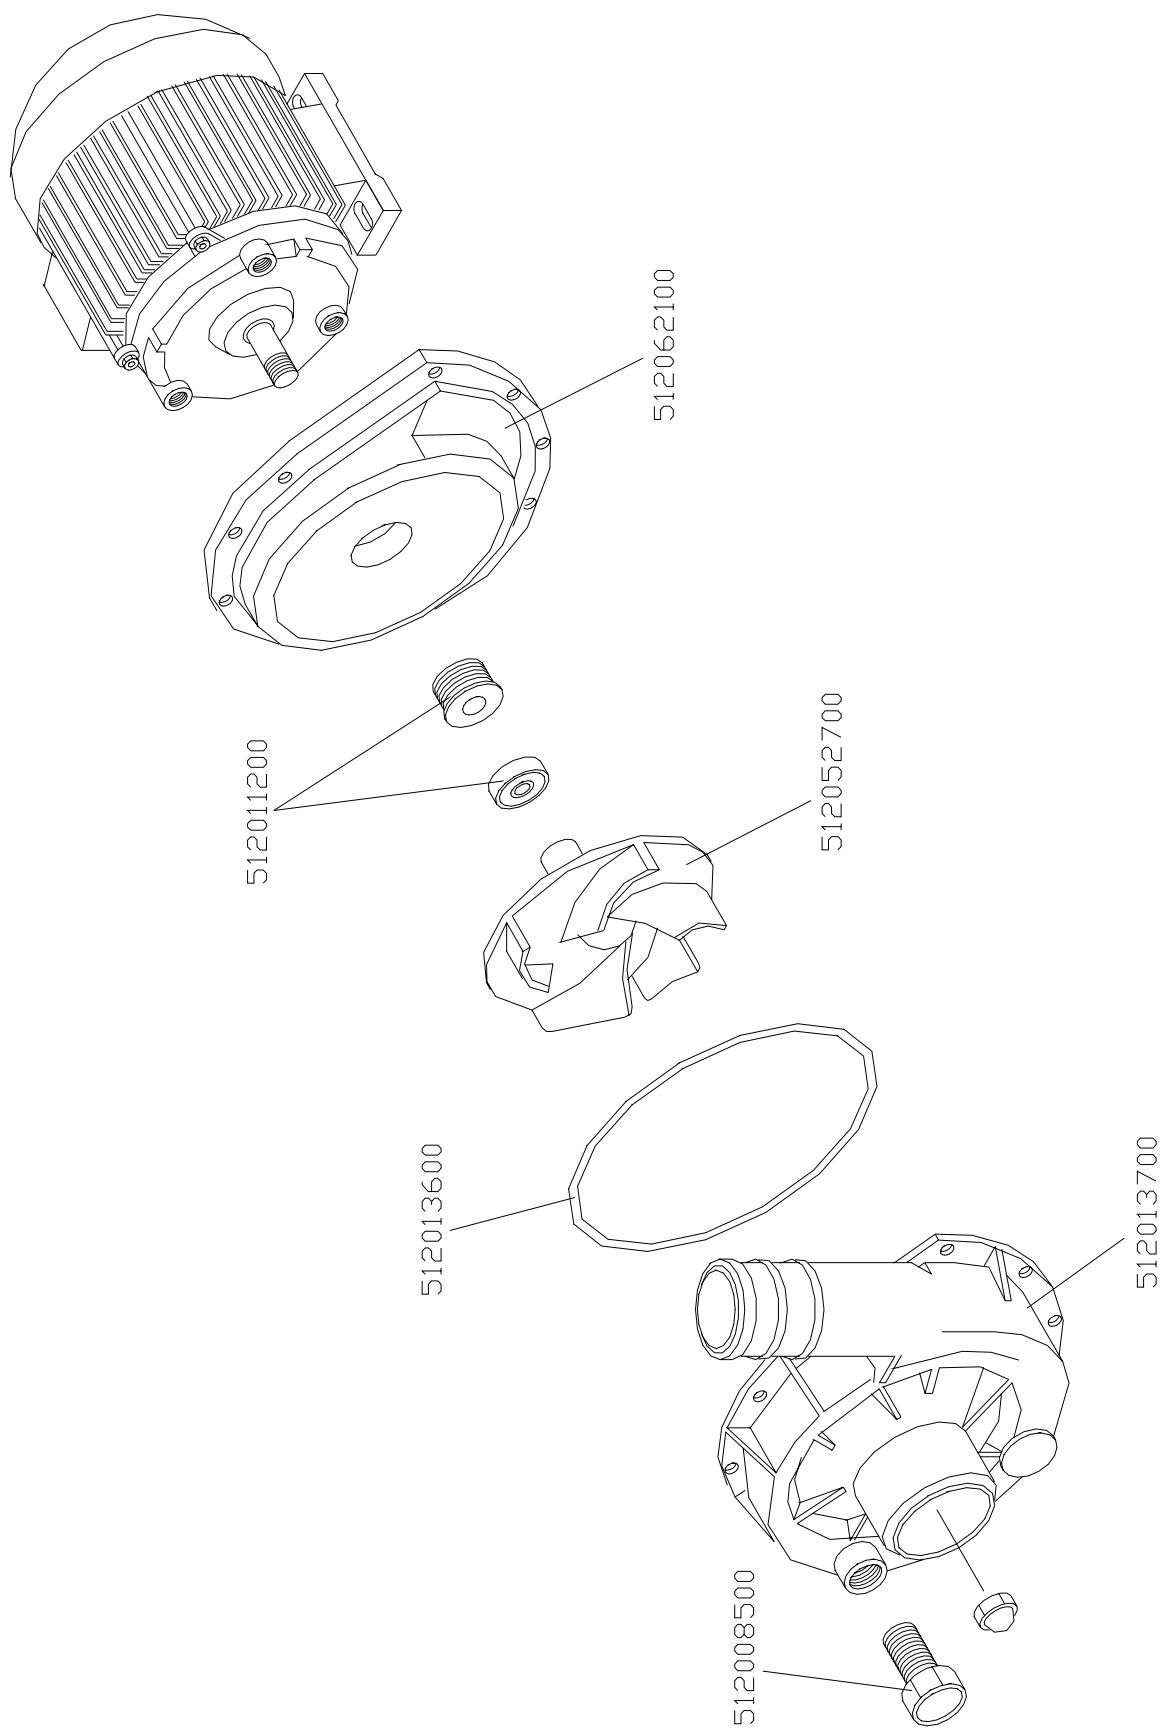

Mod. MLP 80

esterno/external

Mod. MLP 80

elettrico/electrical

Mod. MLP 80

idraulico/hydraulic

Mod. MLP 80

giranti/impeller

POMPA HP 3,2 Trifase (cod. 512044700)

hp3,2