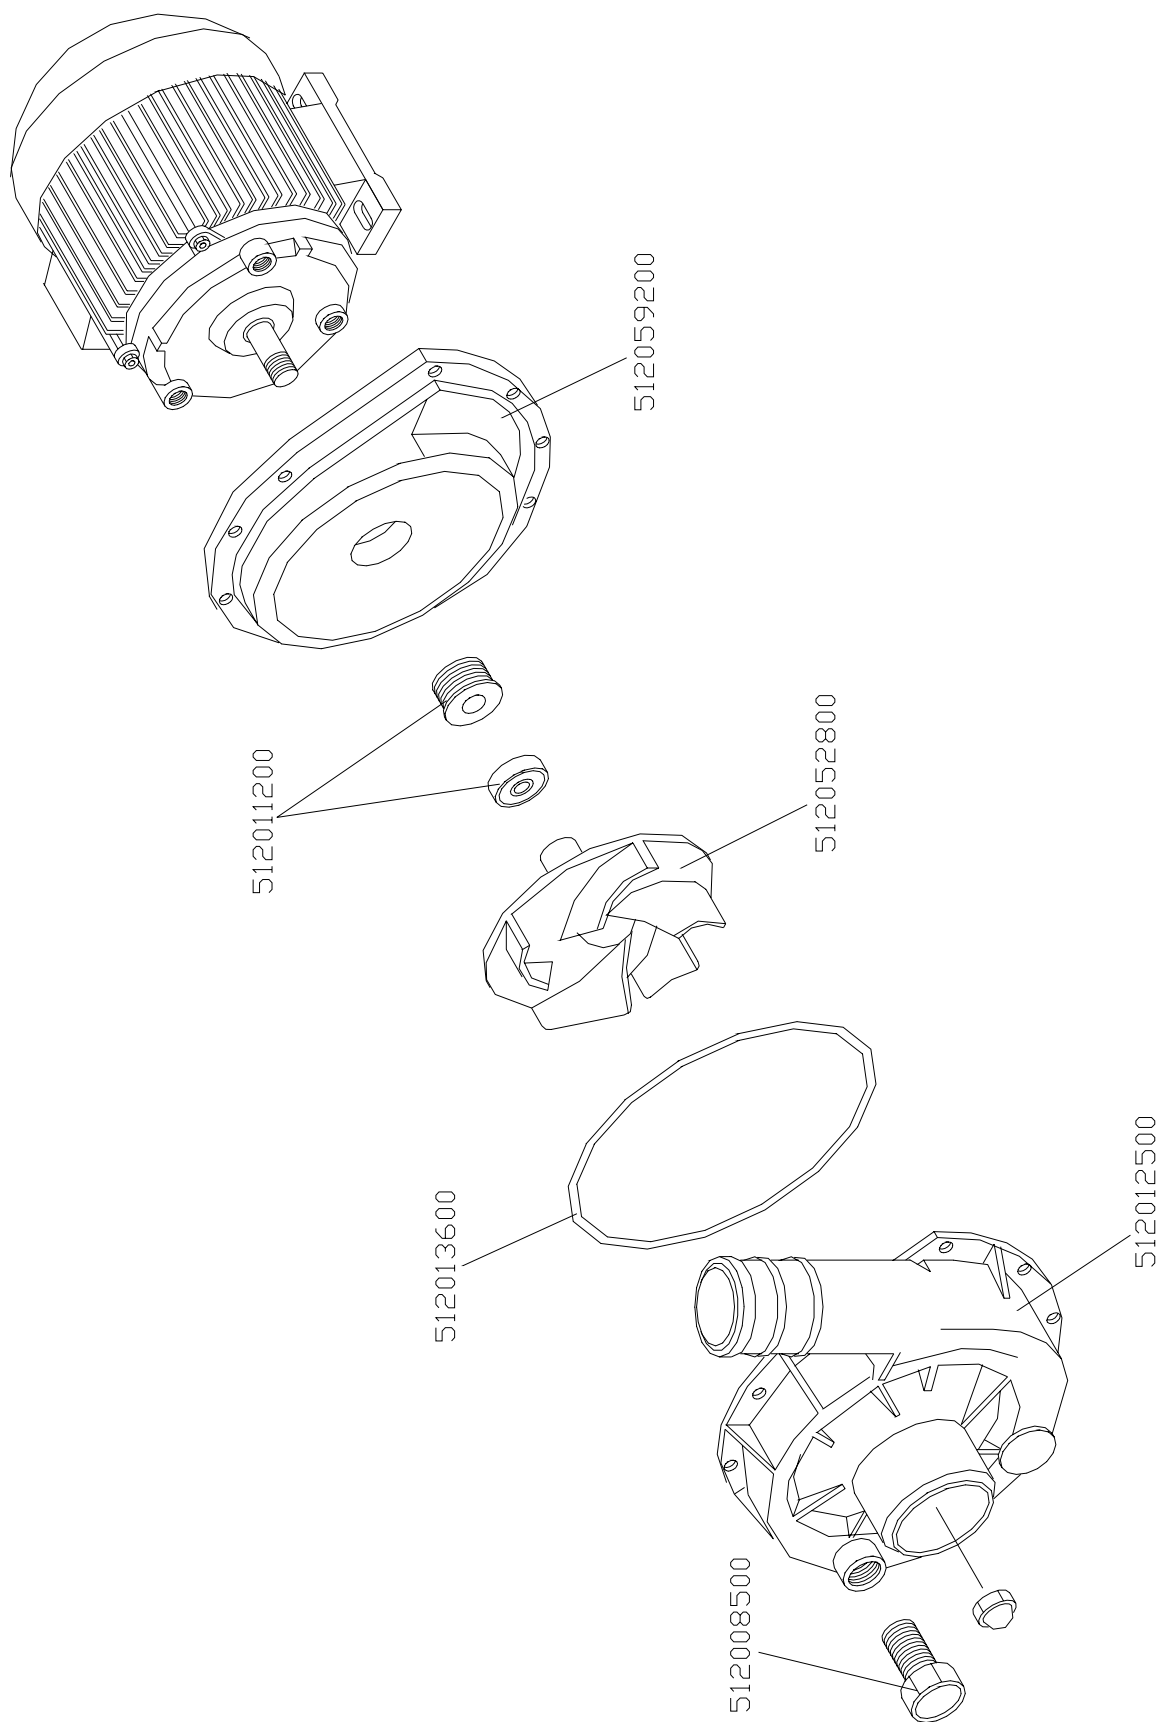

Mod. MLP 60

esterno/external

Mod. MLP 60

elettrico/electrical

Mod. MLP 60

giranti/impeller

POMPA HP 2,7 Trifase (cod. 512049800)

hp2,7mlp