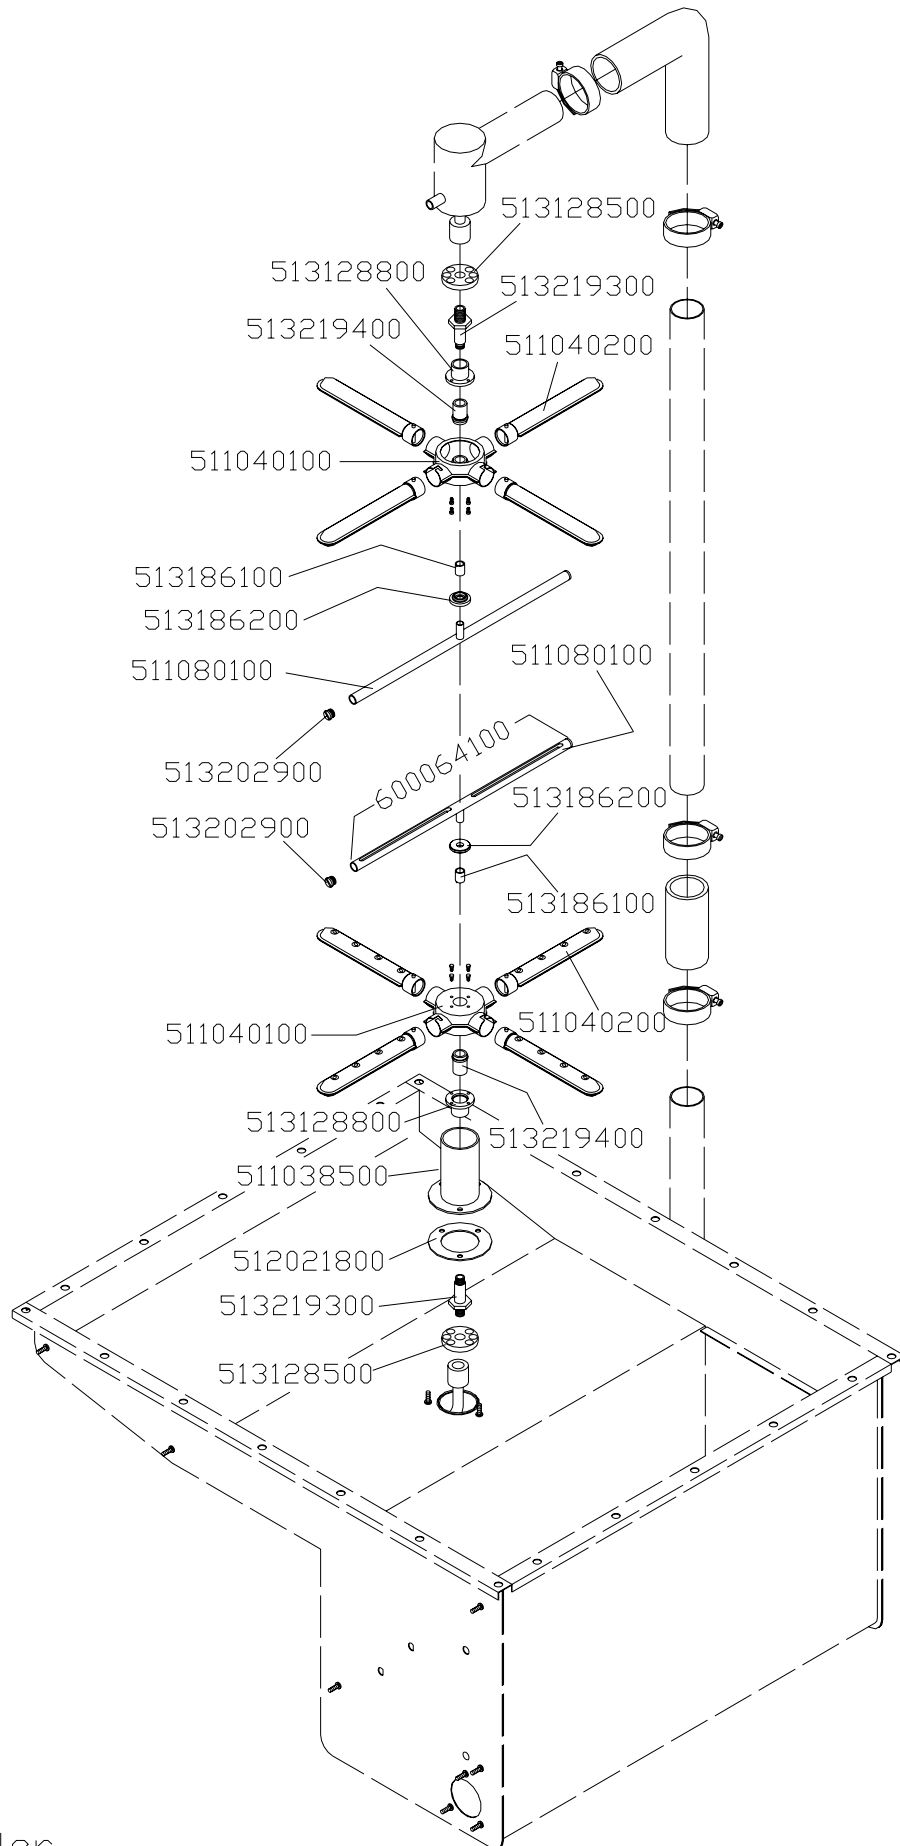

Mod. MLP 60

esterno/external

Mod. MLP 60

elettrico/electrical

Mod. MLP 60

giranti/impeller

POMPA HP 2,7 Trifase (cod. 512049800)

hp2,7mlp