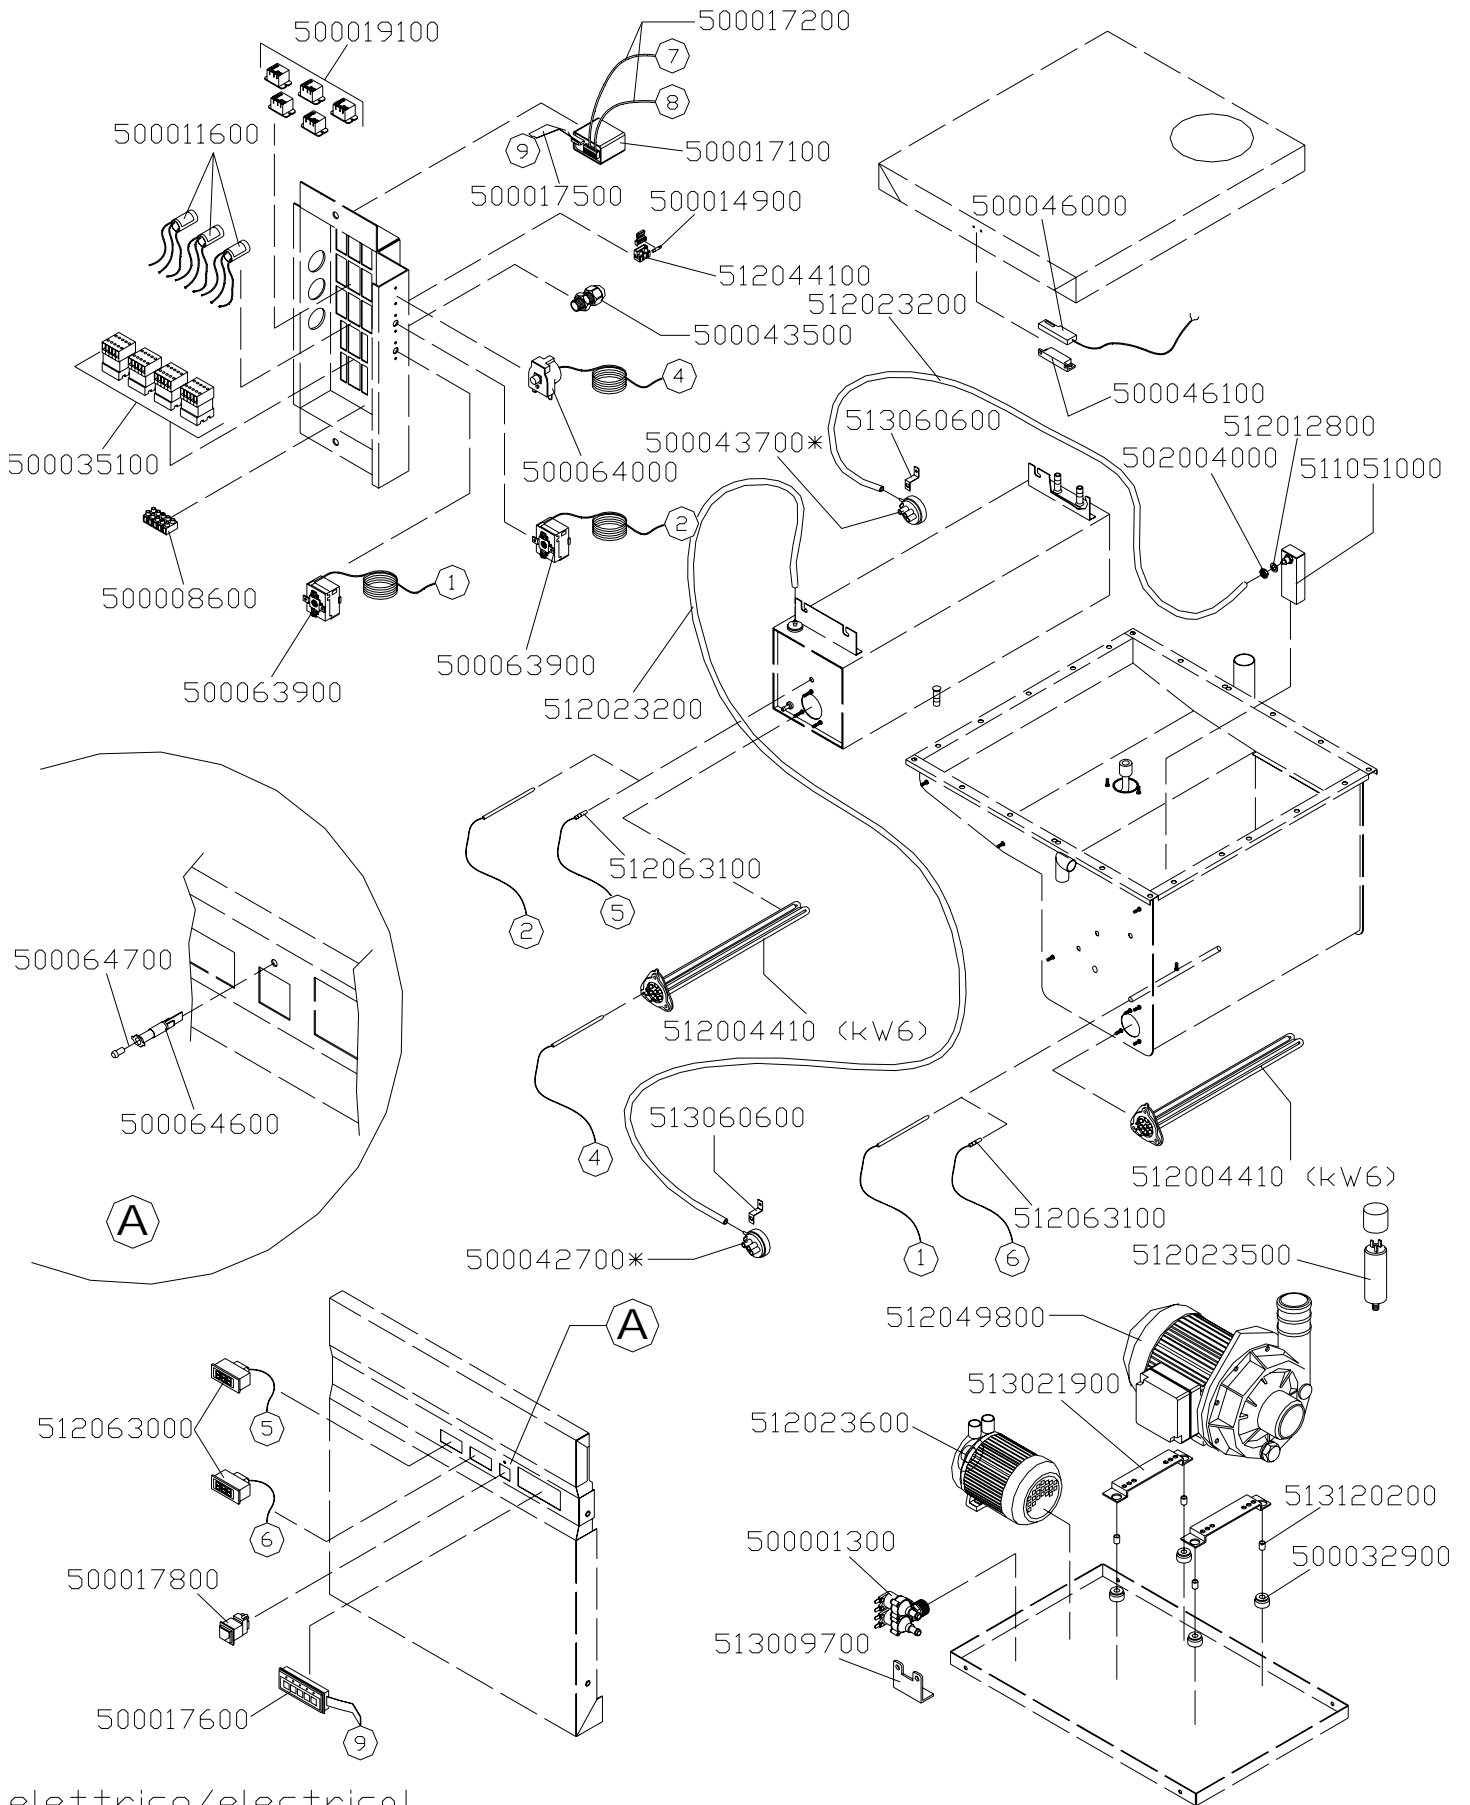

Mod. MLP 60

esterno/external

Mod. MLP 60

elettrico/electrical

Mod. MLP 60

giranti/impeller

POMPA HP 2,7 Trifase (cod. 512049800)

hp2,7mlp