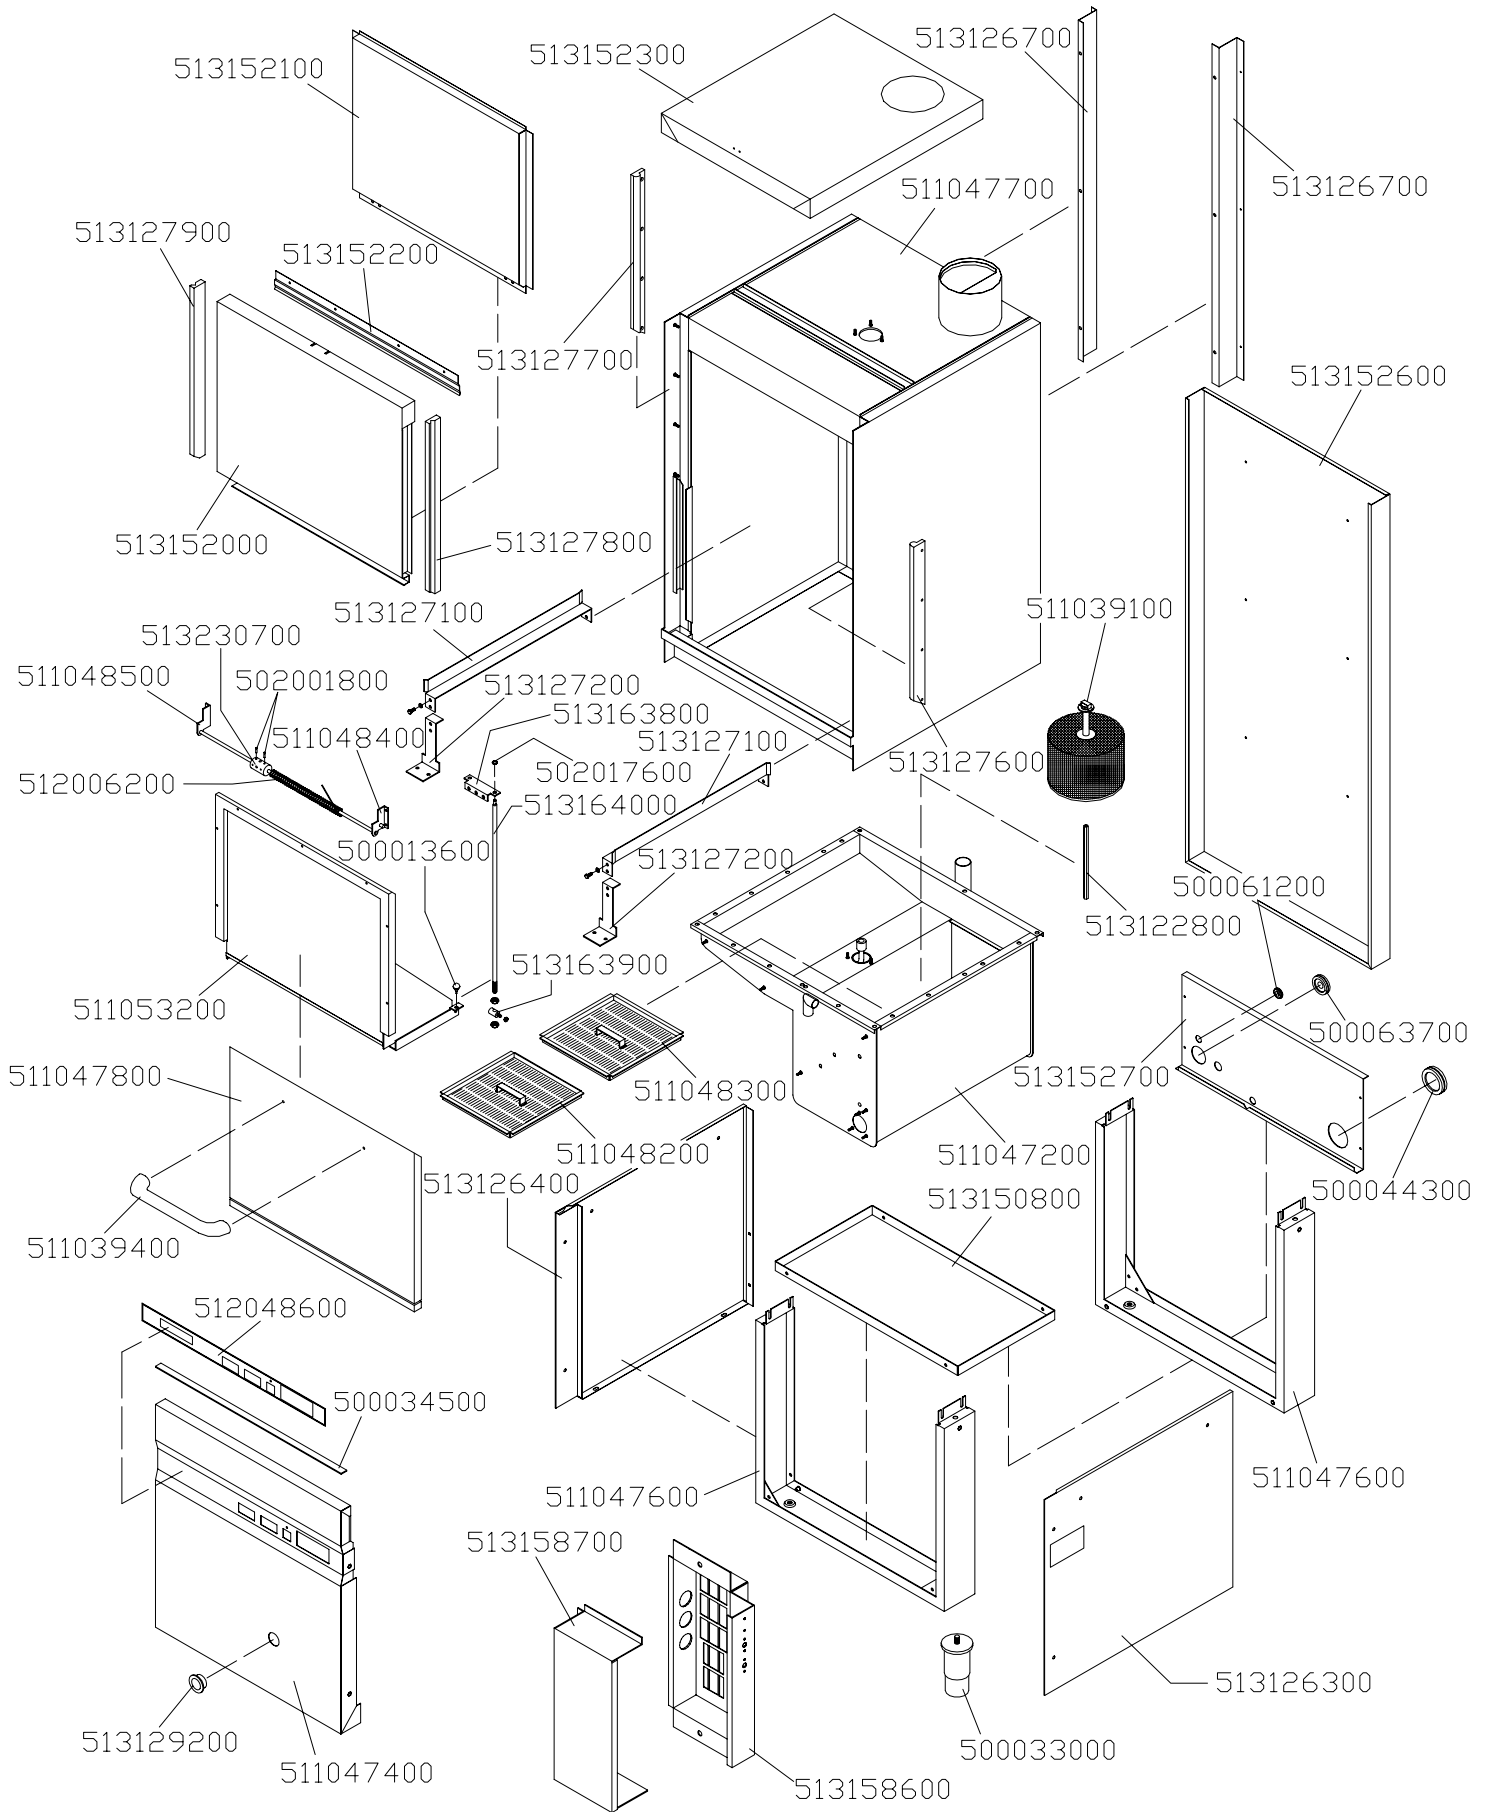

Mod. MLP 60

esterno/external

Mod. MLP 60

elettrico/electrical

Mod. MLP 60

giranti/impeller

POMPA HP 2,7 Trifase (cod. 512049800)

hp2,7mlp