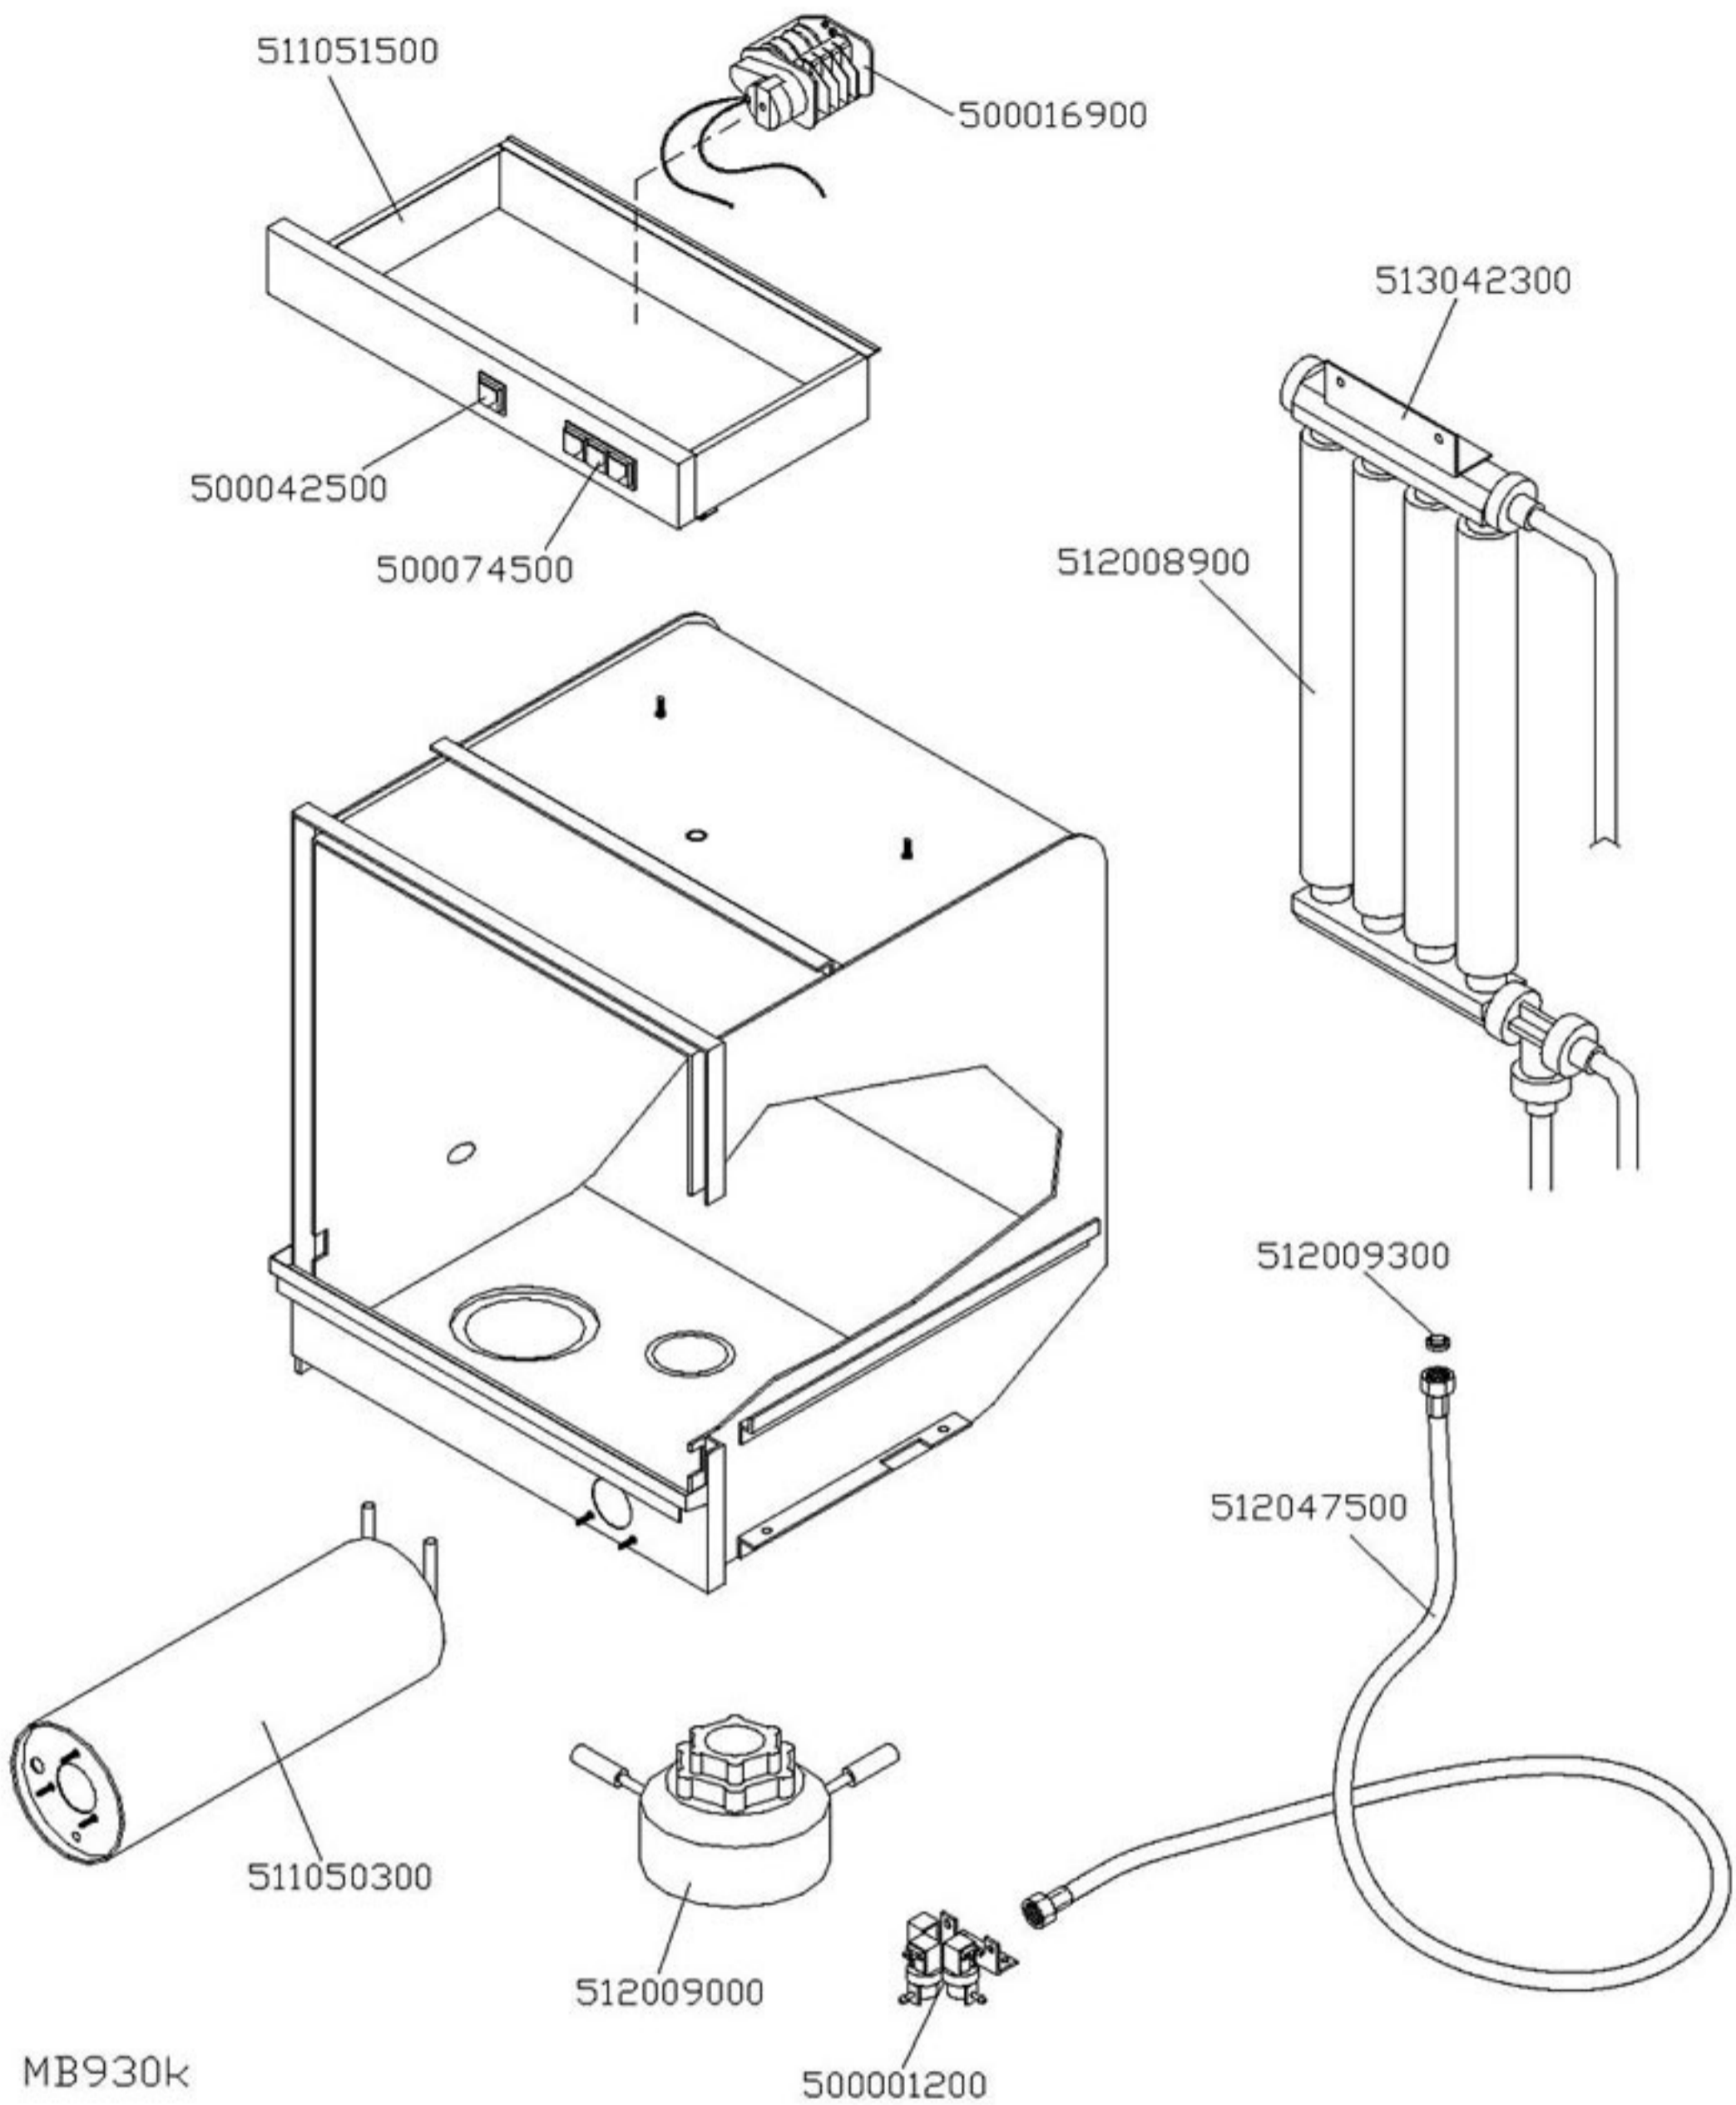

Mod. MB 930K

MB930k

MB 930K

CODICE	EX CODICE	DENOMINAZIONE	NOTE
500001200	80001195	ELETTRORVALVOLA A 3 VIE 180°V220/240	Da Matricola: 03012007
500016900	80001553	TIMER 20 MINUTI	
500042500	80004349	DEVIATORE D-D- NEW	anche ex 80001999
500074500	80004381	PULSANTIERA COMPLETA MB/K	Da Matricola: 02031550
511050300	80002235	BOILER	
511051500	80004379	SCATOLA SUPPORTO COMANDI MB/930K	Da Matricola: 02031550
512008900	80001555	DECALCIFICATORE A 4 COLONNE	
512009000	80001545	BOCCIA SALI CORTA	
512009300	80002461	FILTRO PER GOMMA DI CARICO	
512047500	80001779	TUBO CARICO RINFORZATO TRECCIA 3/4"	
513042300	80001533	SQUADRETTA SUPPORTO ADDOLCITORE	