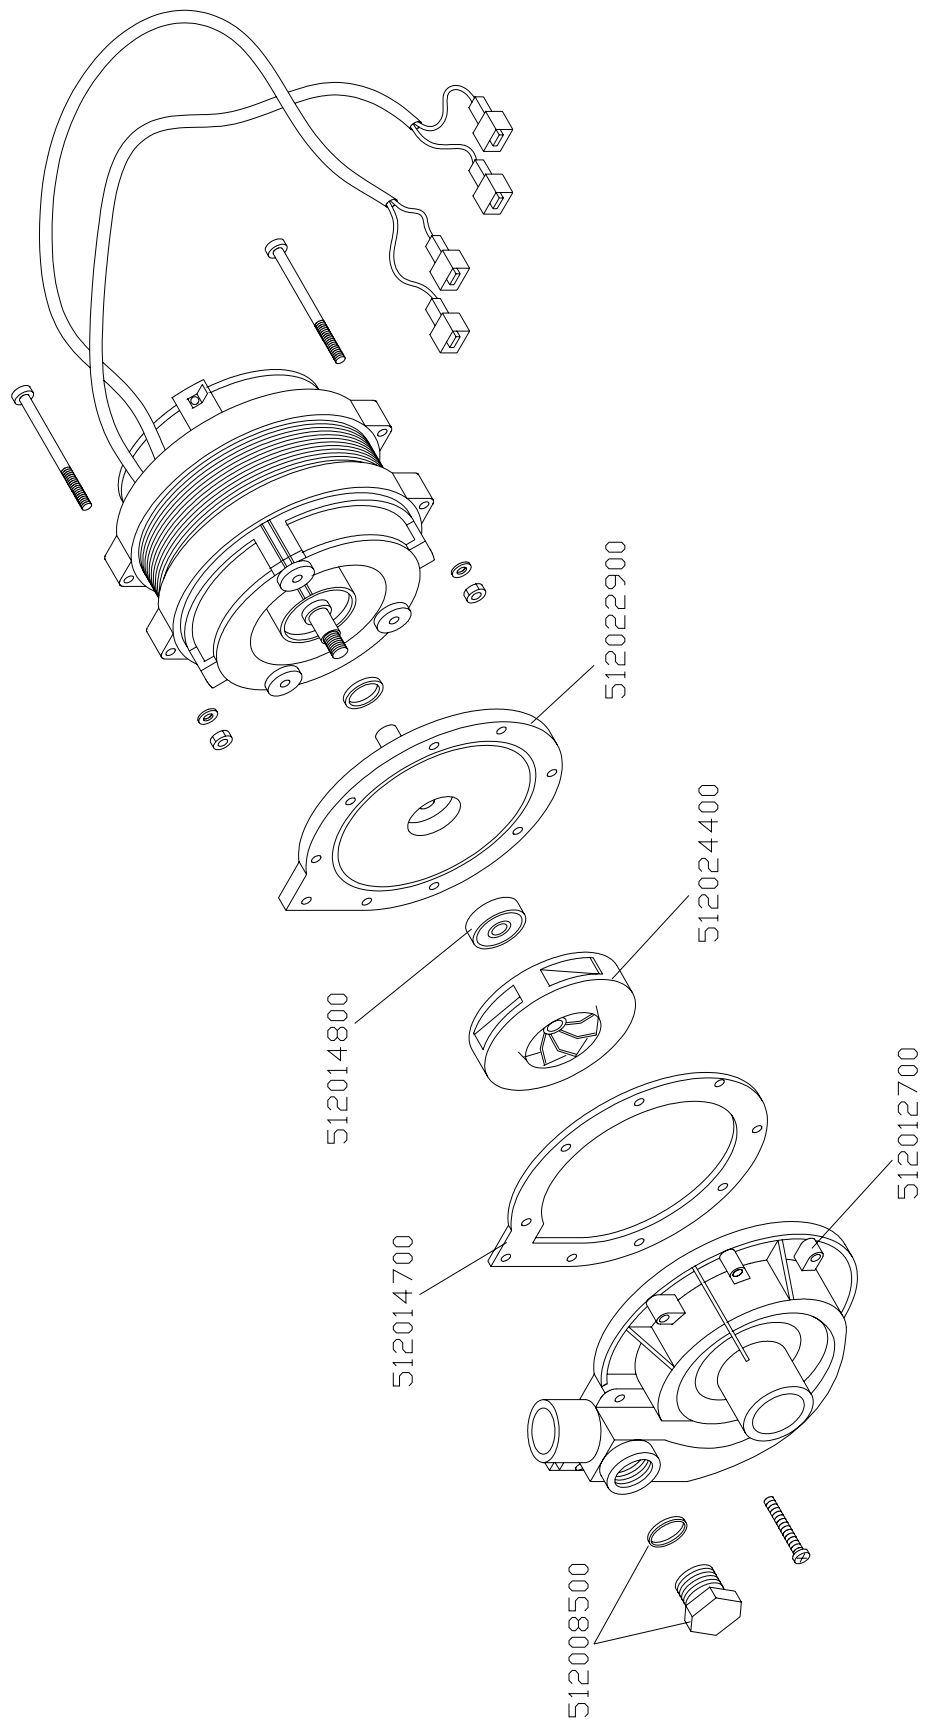

Mod. MB 520 – MB 530

elettrico/electrical

Mod. MB 535

elettrico/electrical

Mod. MB 530 - MB 535

idraulico/hydraulic

Mod. MB 520 - MB 530 - MB 535

idraulico_con_valvole/hydraulic_with_valves

POMPA HP 0,33 (cod. 512012200)

hp0,33