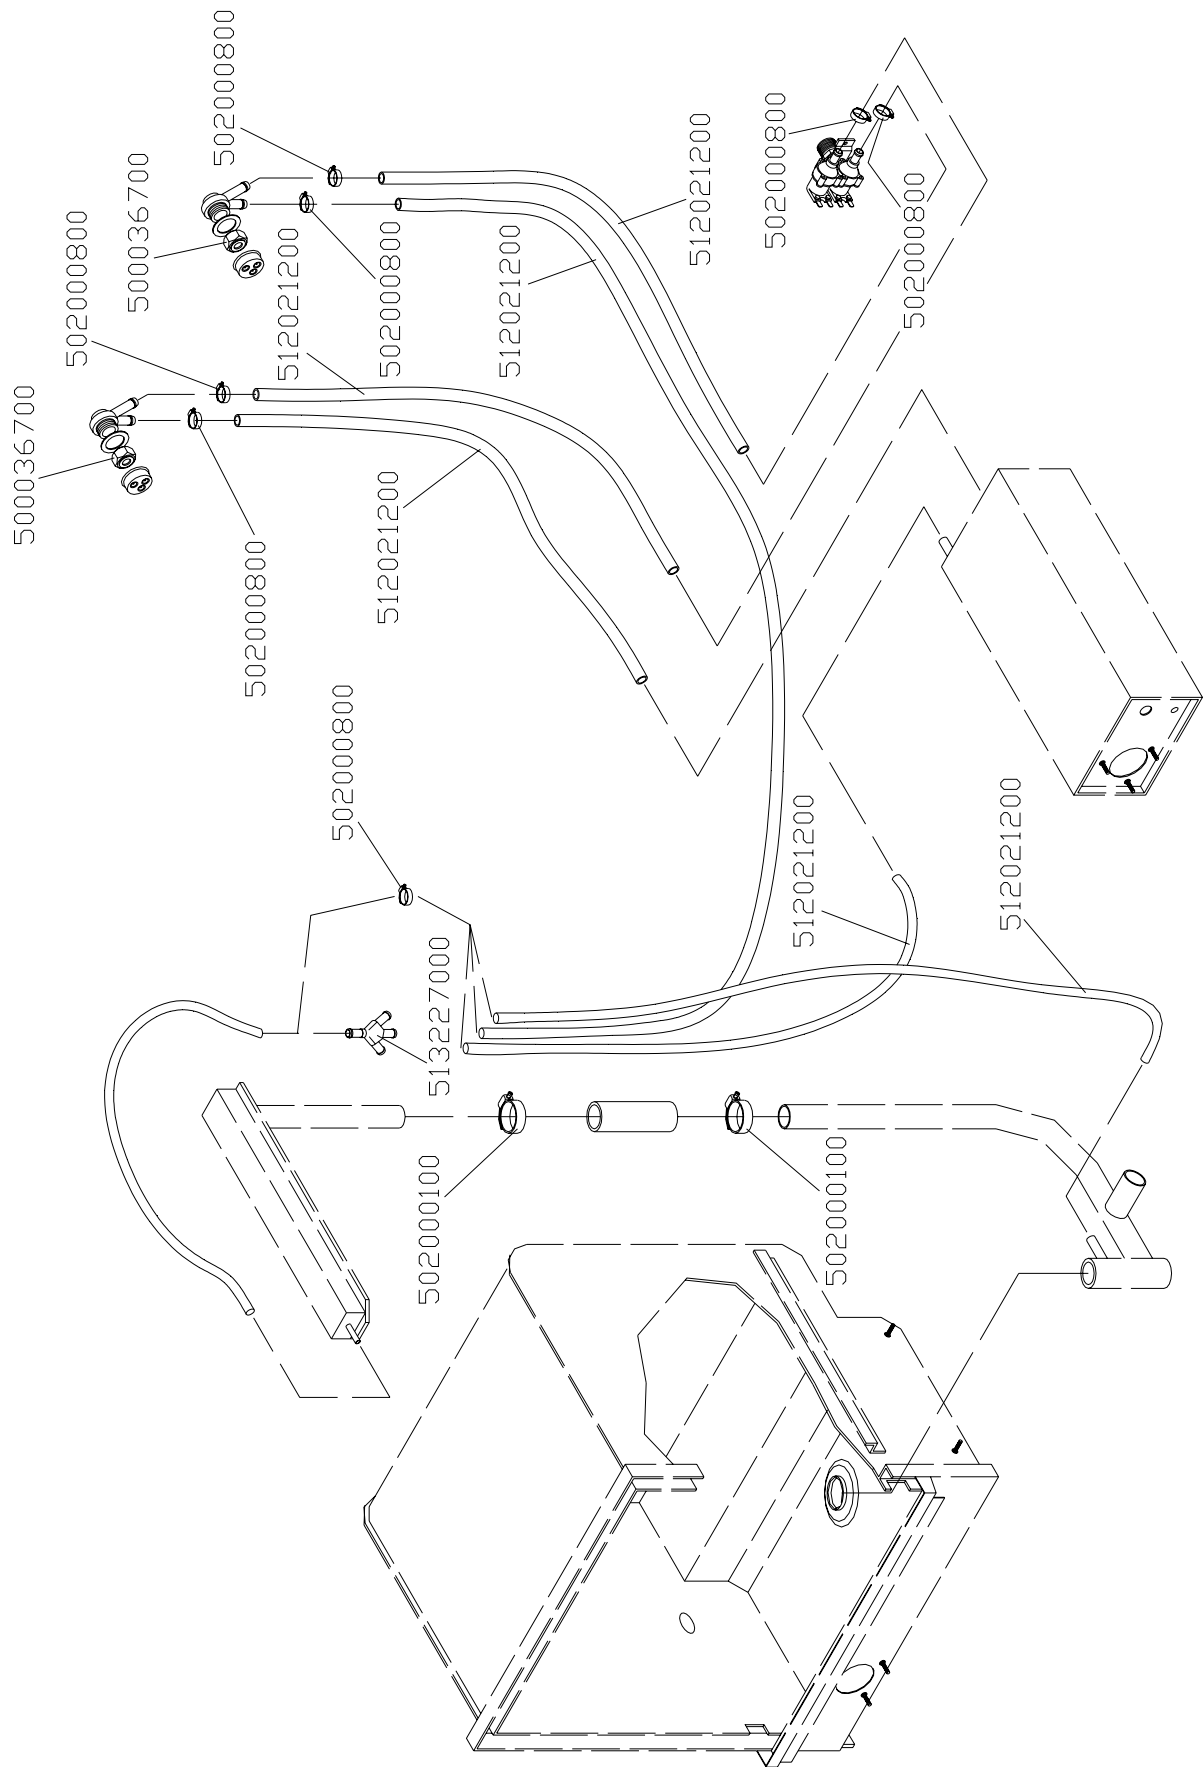

Mod. MB 520 – MB 530

elettrico/electrical

Mod. MB 535

elettrico/electrical

Mod. MB 530 - MB 535

idraulico/hydraulic

Mod. MB 520 - MB 530 - MB 535

idraulico_con_valvole/hydraulic_with_valves

POMPA HP 0,33 (cod. 512012200)

hp0,33