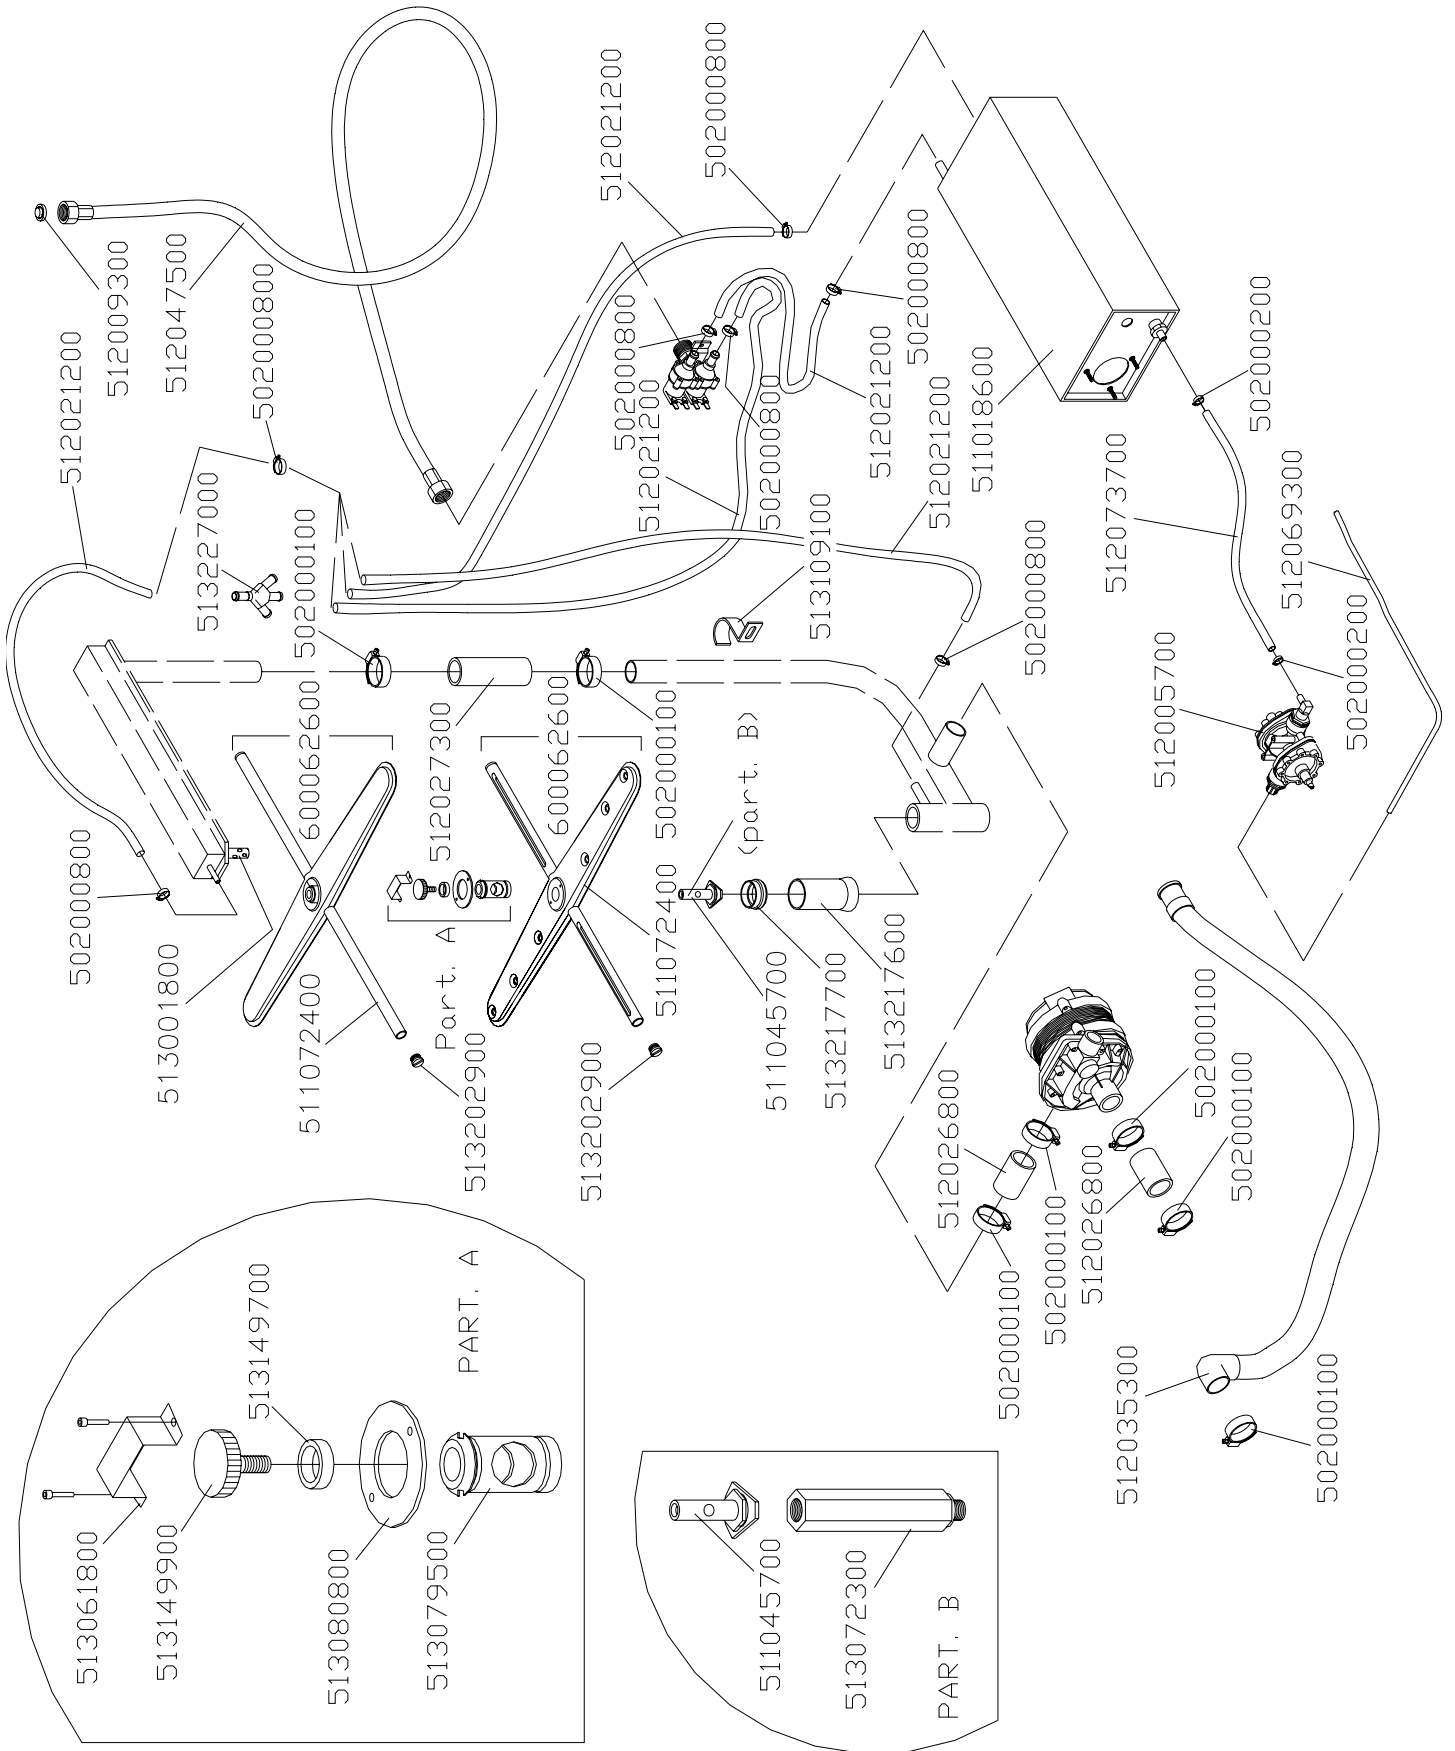

Mod. MB 520 – MB 530

elettrico/electrical

Mod. MB 535

elettrico/electrical

Mod. MB 530 - MB 535

idraulico/hydraulic

Mod. MB 520 - MB 530 - MB 535

idraulico_con_valvole/hydraulic_with_valves

POMPA HP 0,33 (cod. 512012200)

hp0,33