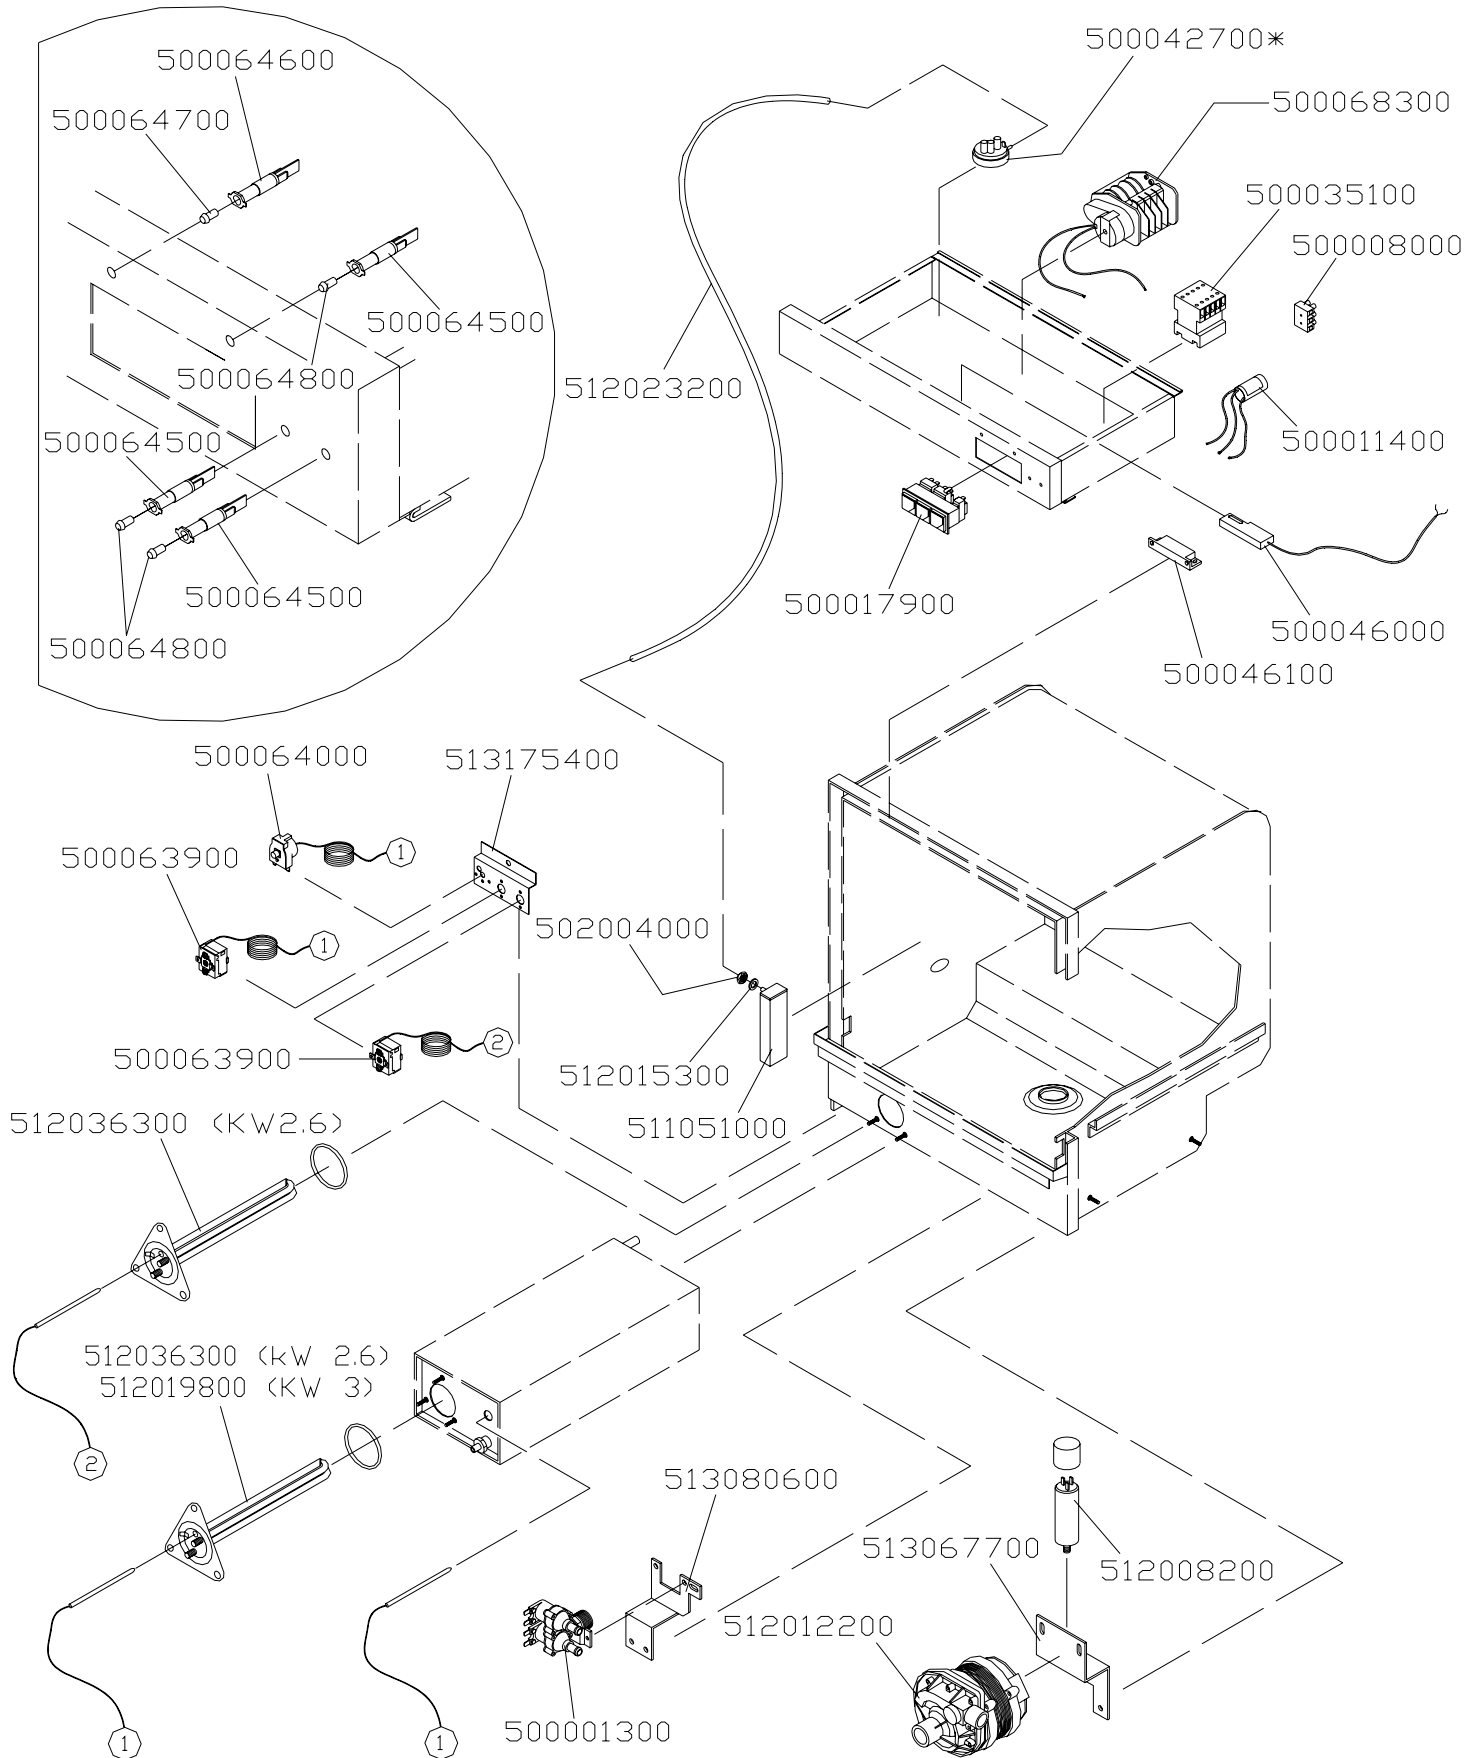

Mod. MB 520 – MB 530

elettrico/electrical

Mod. MB 535

elettrico/electrical

Mod. MB 530 - MB 535

idraulico/hydraulic

Mod. MB 520 - MB 530 - MB 535

idraulico_con_valvole/hydraulic_with_valves

POMPA HP 0,33 (cod. 512012200)

hp0,33