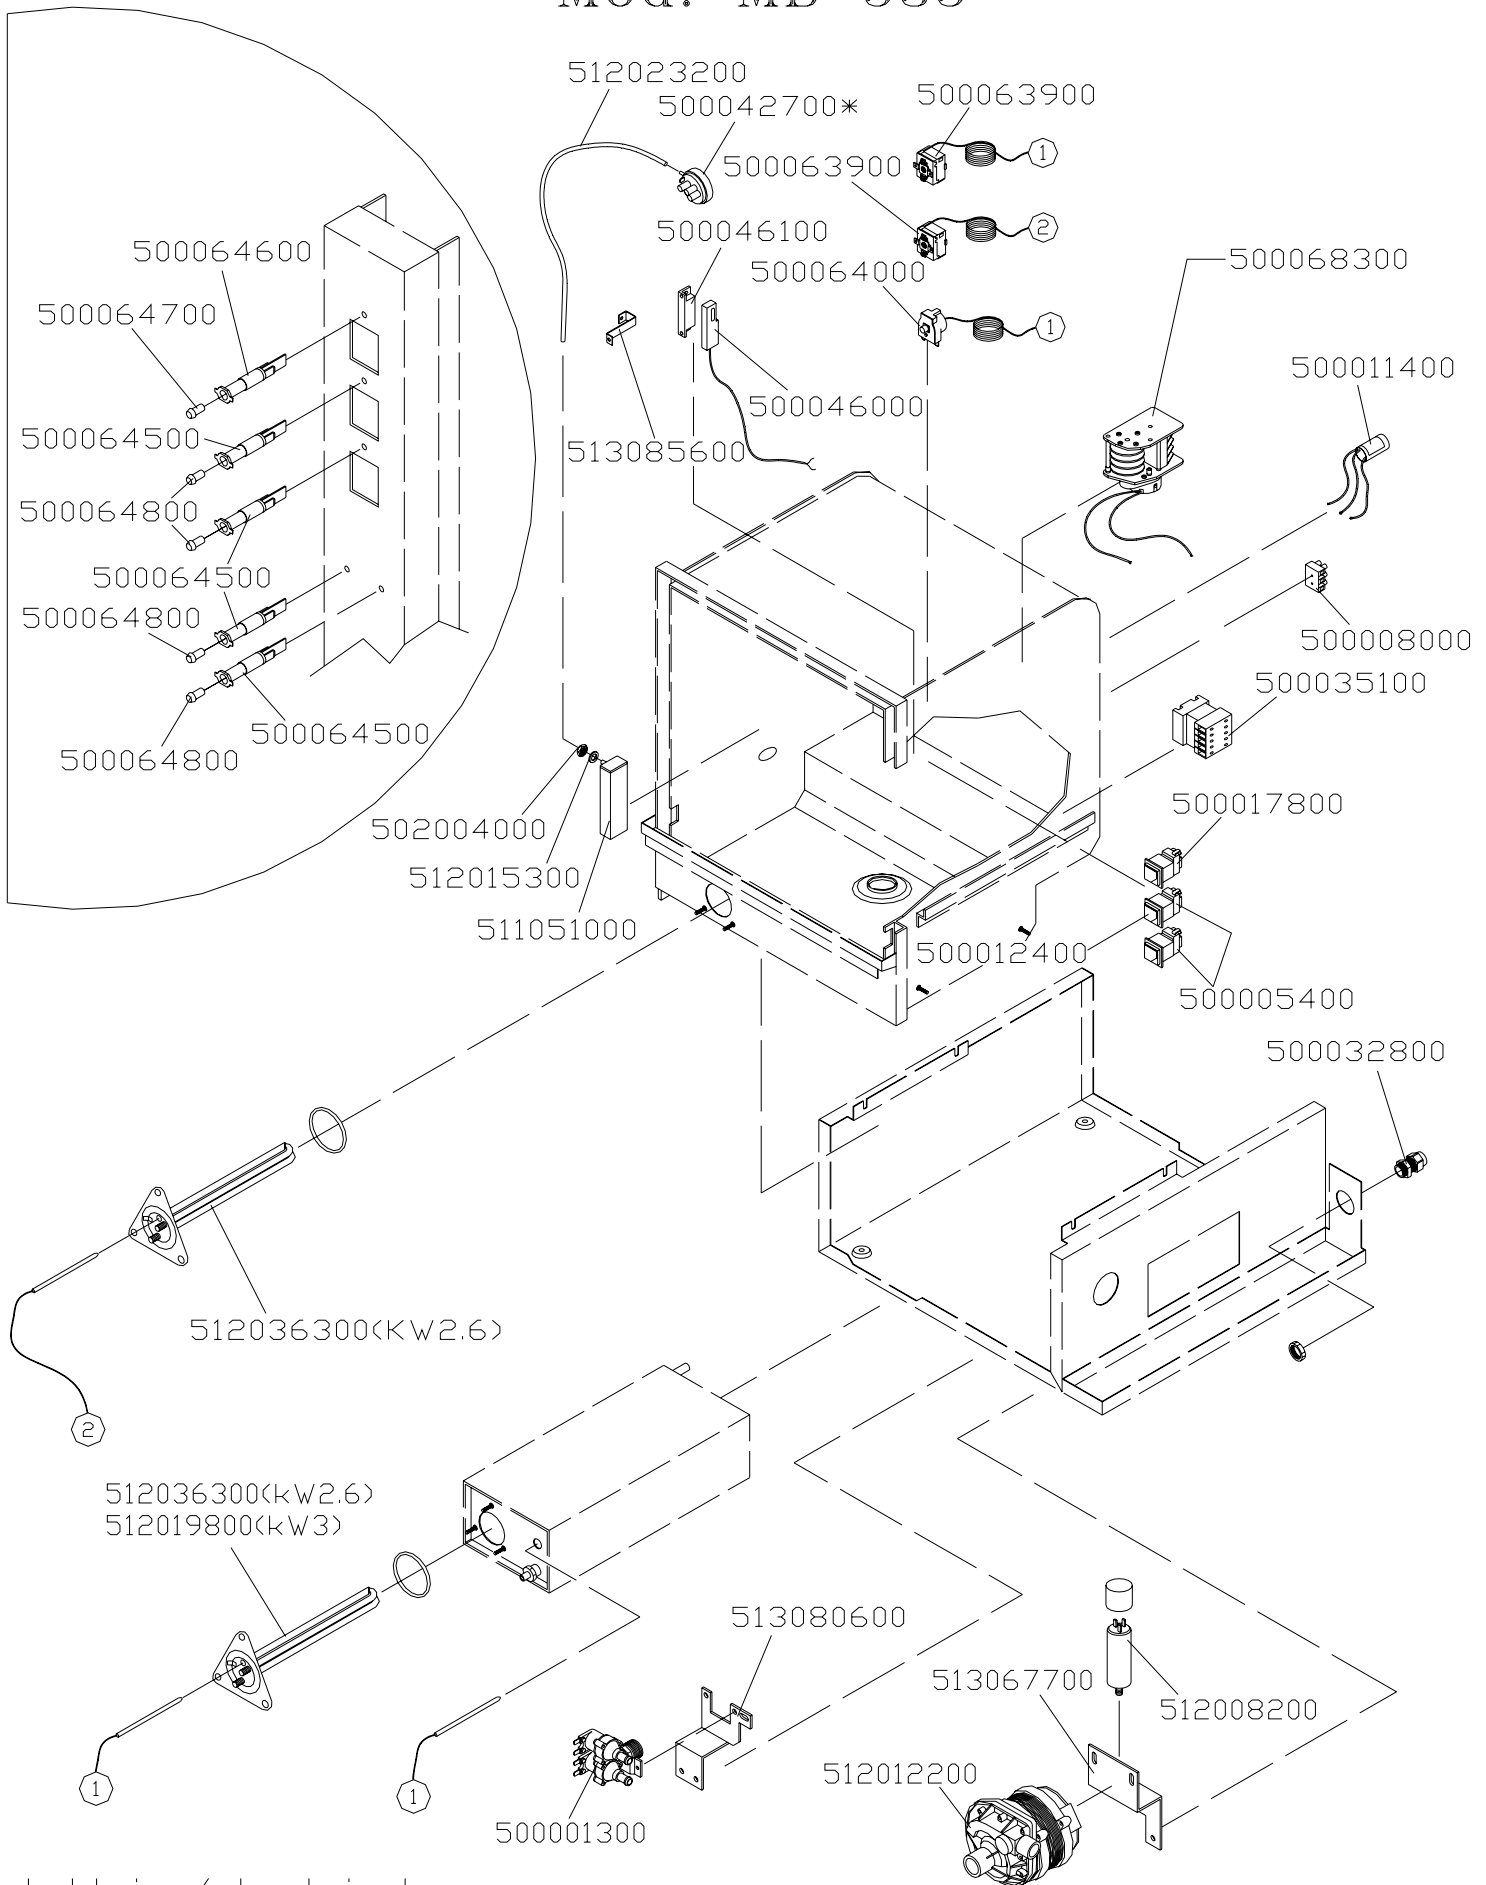

Mod. MB 520 – MB 530

elettrico/electrical

Mod. MB 535

elettrico/electrical

Mod. MB 530 - MB 535

idraulico/hydraulic

Mod. MB 520 - MB 530 - MB 535

idraulico_con_valvole/hydraulic_with_valves

POMPA HP 0,33 (cod. 512012200)

hp0,33