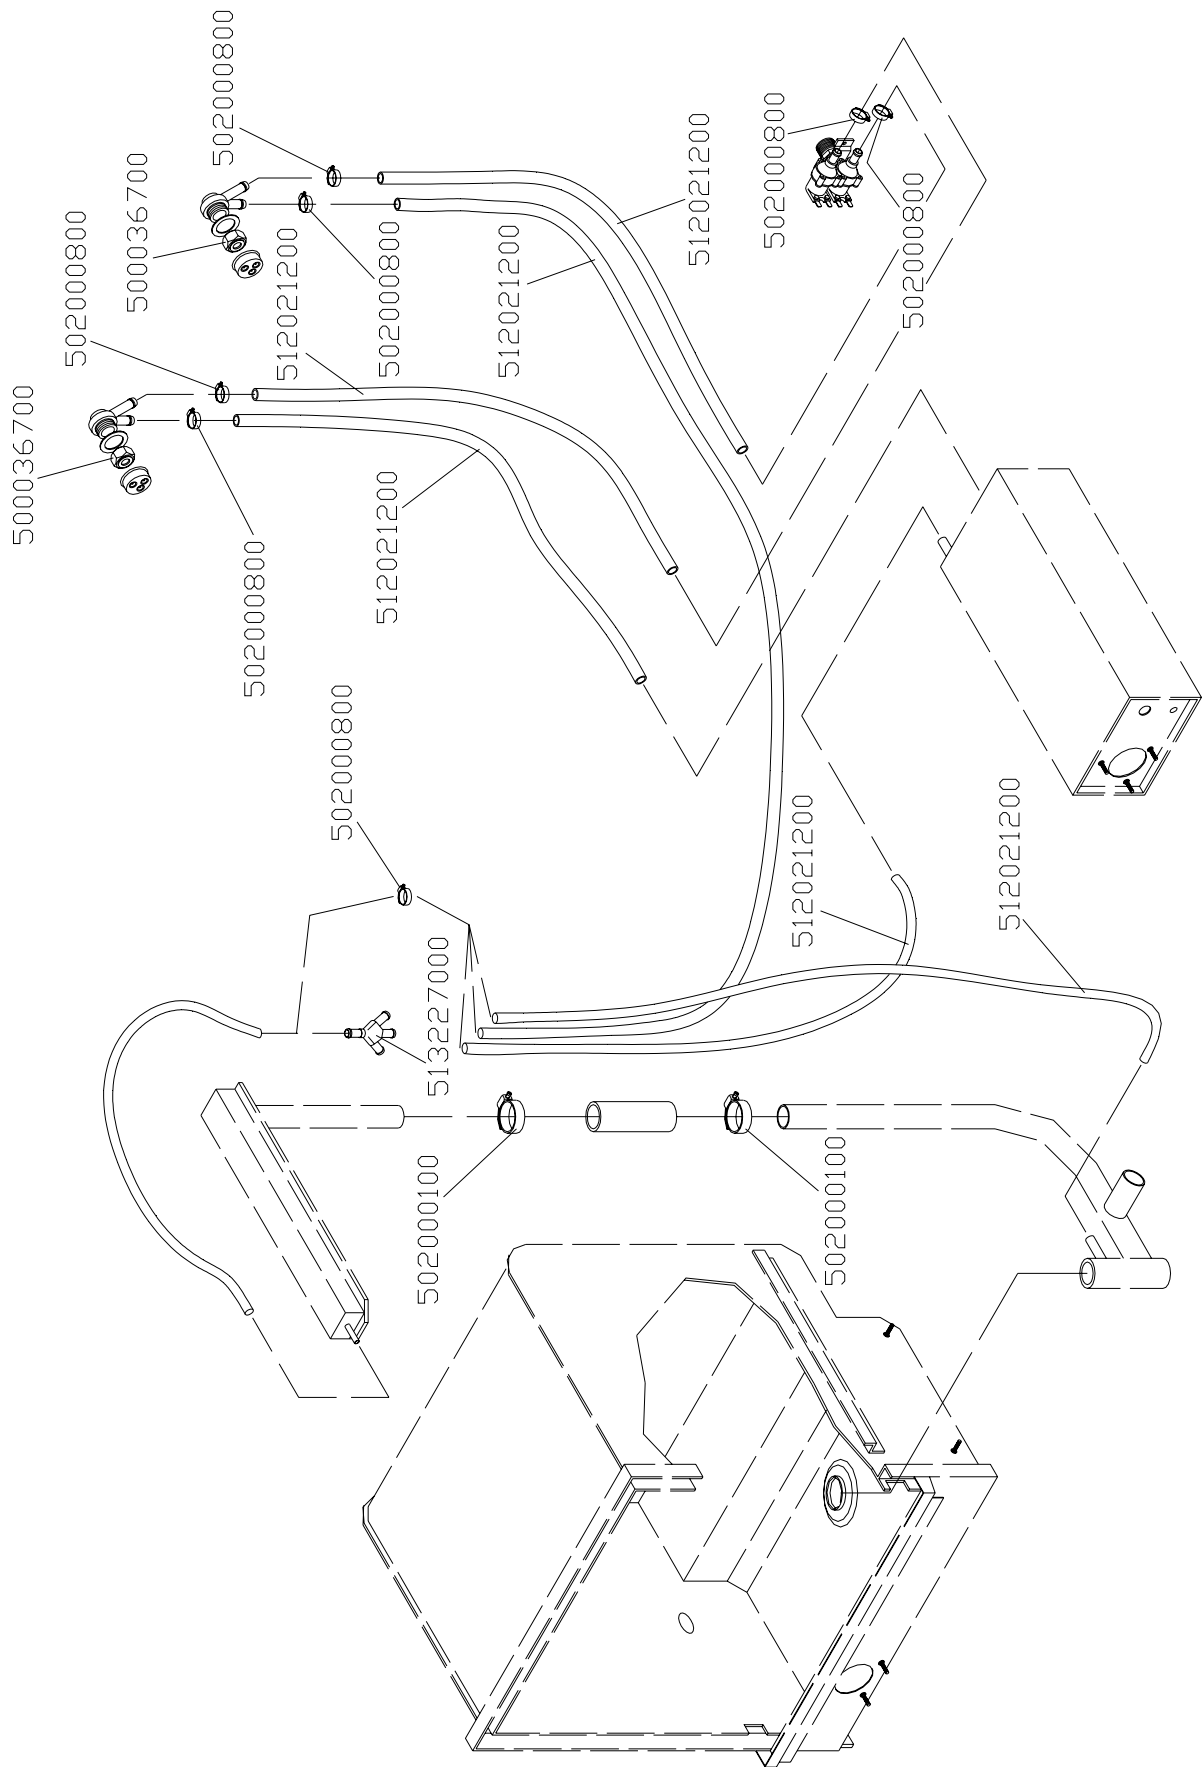

Mod. MB 520 - MB 530

Mod. MB 530 - MB 535

idraulico/hydraulic

Mod. MB 520 - MB 530 - MB 535

idraulico_con_valvole/hydraulic_with_valves

POMPA HP 0,33 (cod. 512012200)

hp0,33