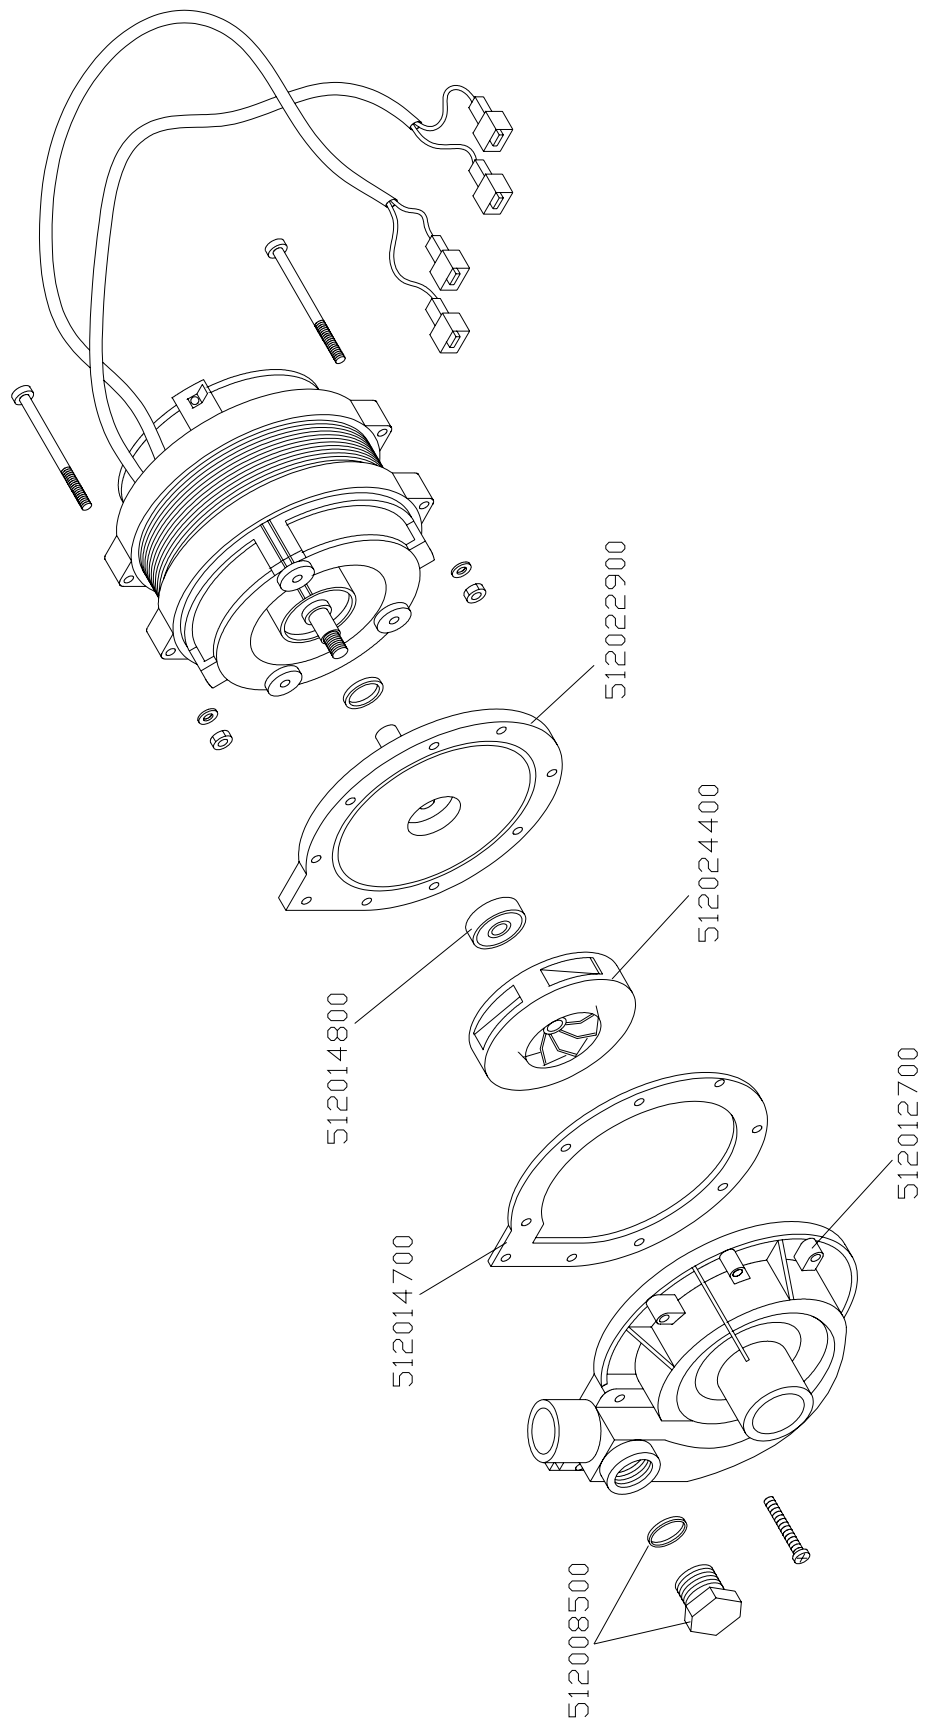

Mod. MB 520 - MB 530

Mod. MB 530 - MB 535

idraulico/hydraulic

Mod. MB 520 - MB 530 - MB 535

idraulico_con_valvole/hydraulic_with_valves

POMPA HP 0,33 (cod. 512012200)

hp0,33