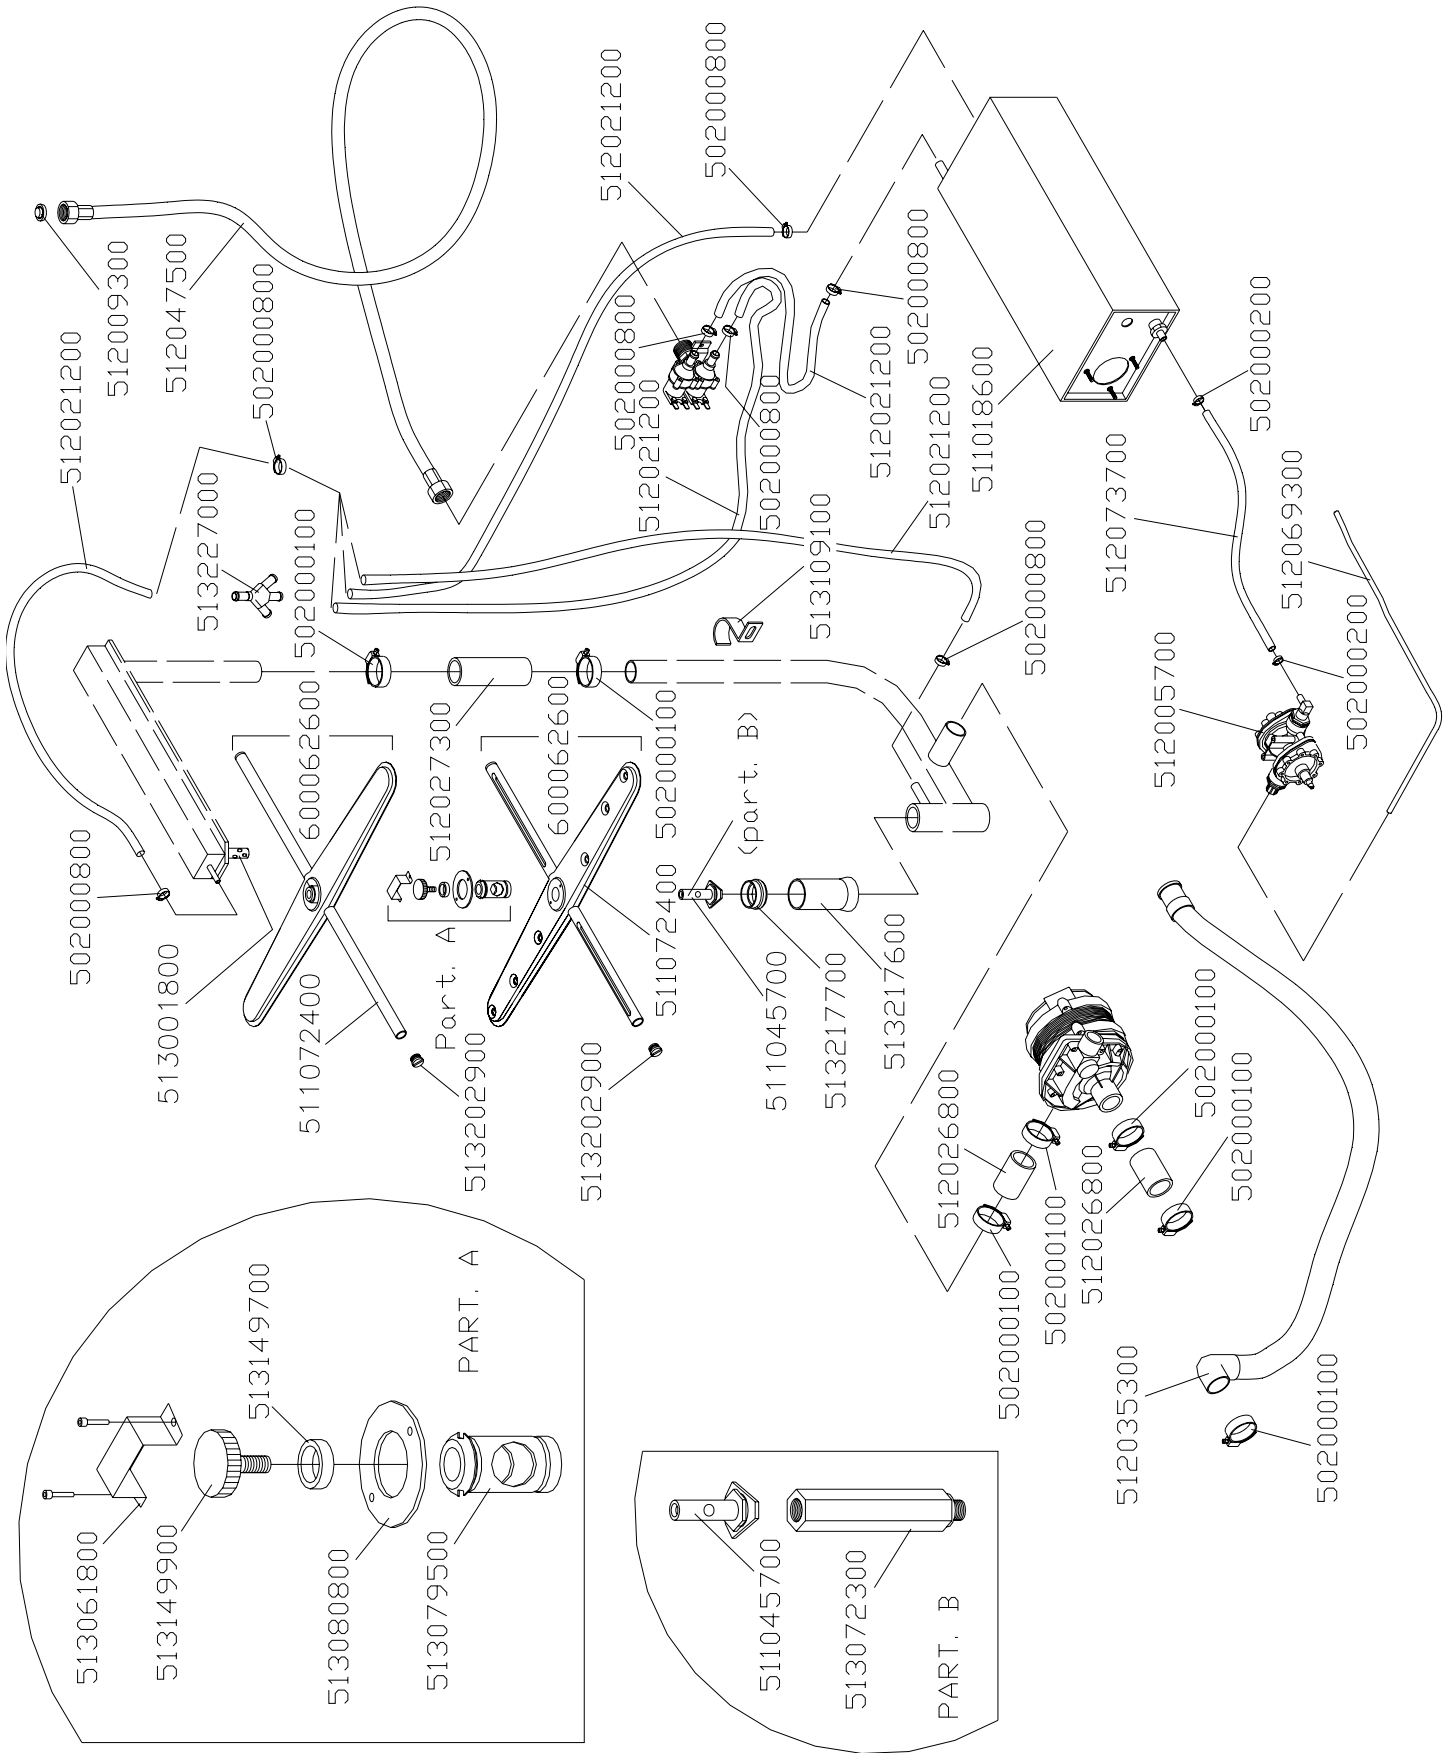

Mod. MB 520 - MB 530

Mod. MB 530 - MB 535

idraulico/hydraulic

Mod. MB 520 - MB 530 - MB 535

idraulico_con_valvole/hydraulic_with_valves

POMPA HP 0,33 (cod. 512012200)

hp0,33