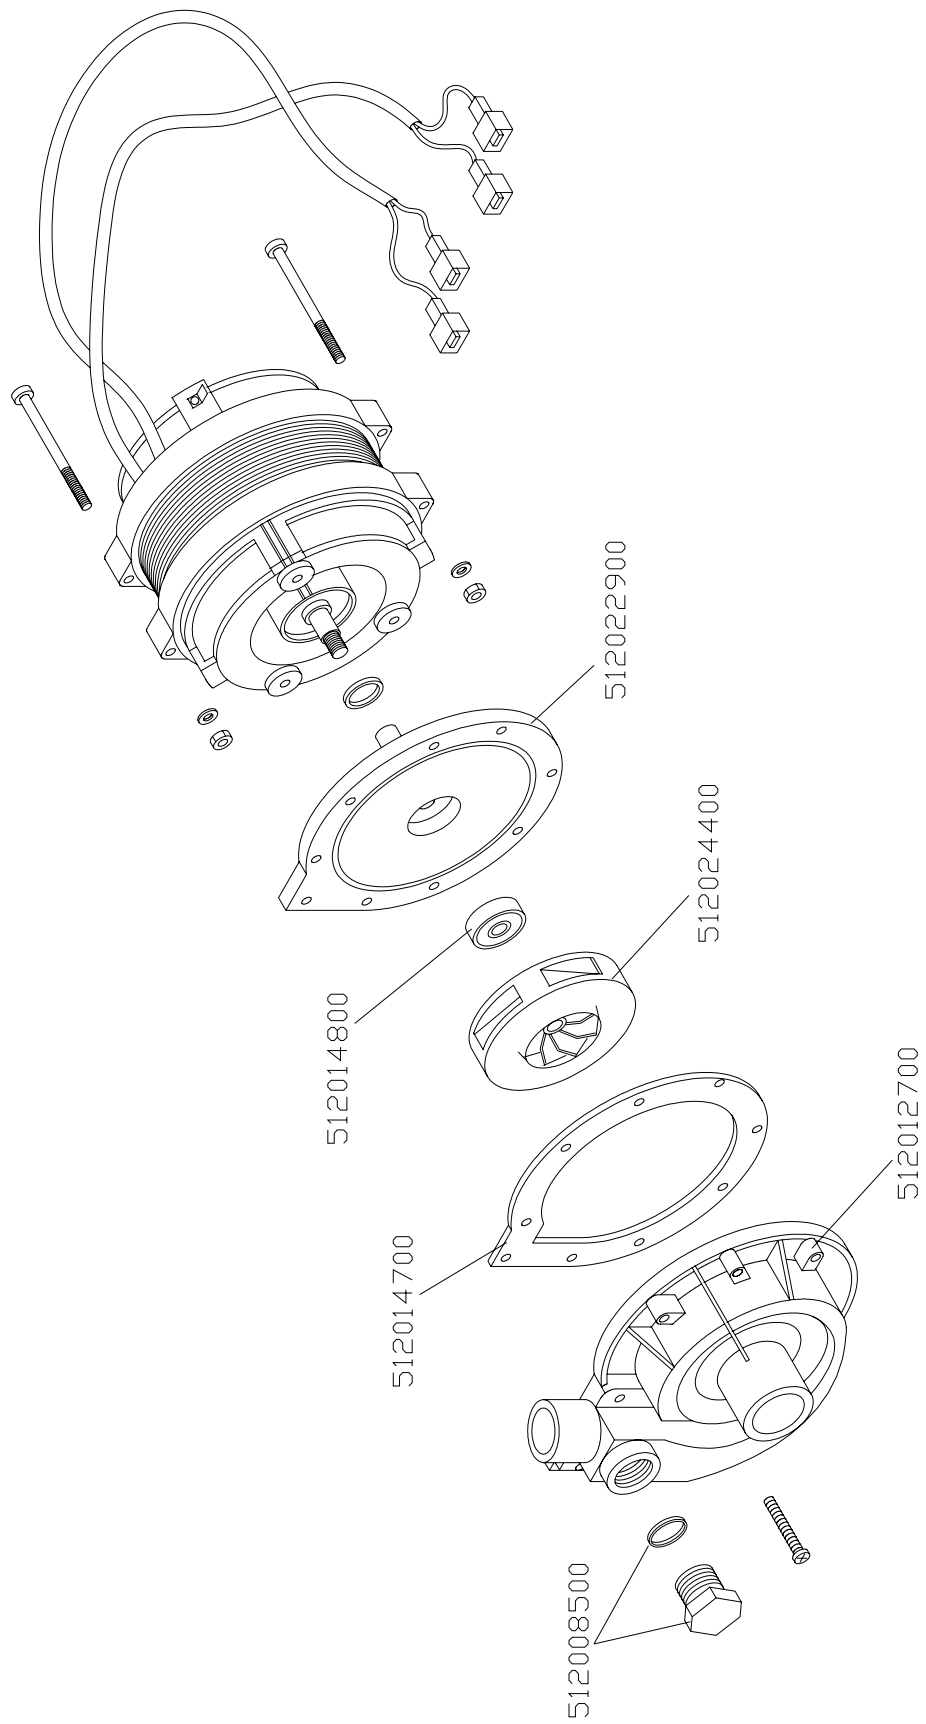

Mod. MB 520 - MB 530

Mod. MB 520 - MB 530 - MB 535

idraulico_con_valvole/hydraulic_with_valves

POMPA HP 0,33 (cod. 512012200)

hp0,33