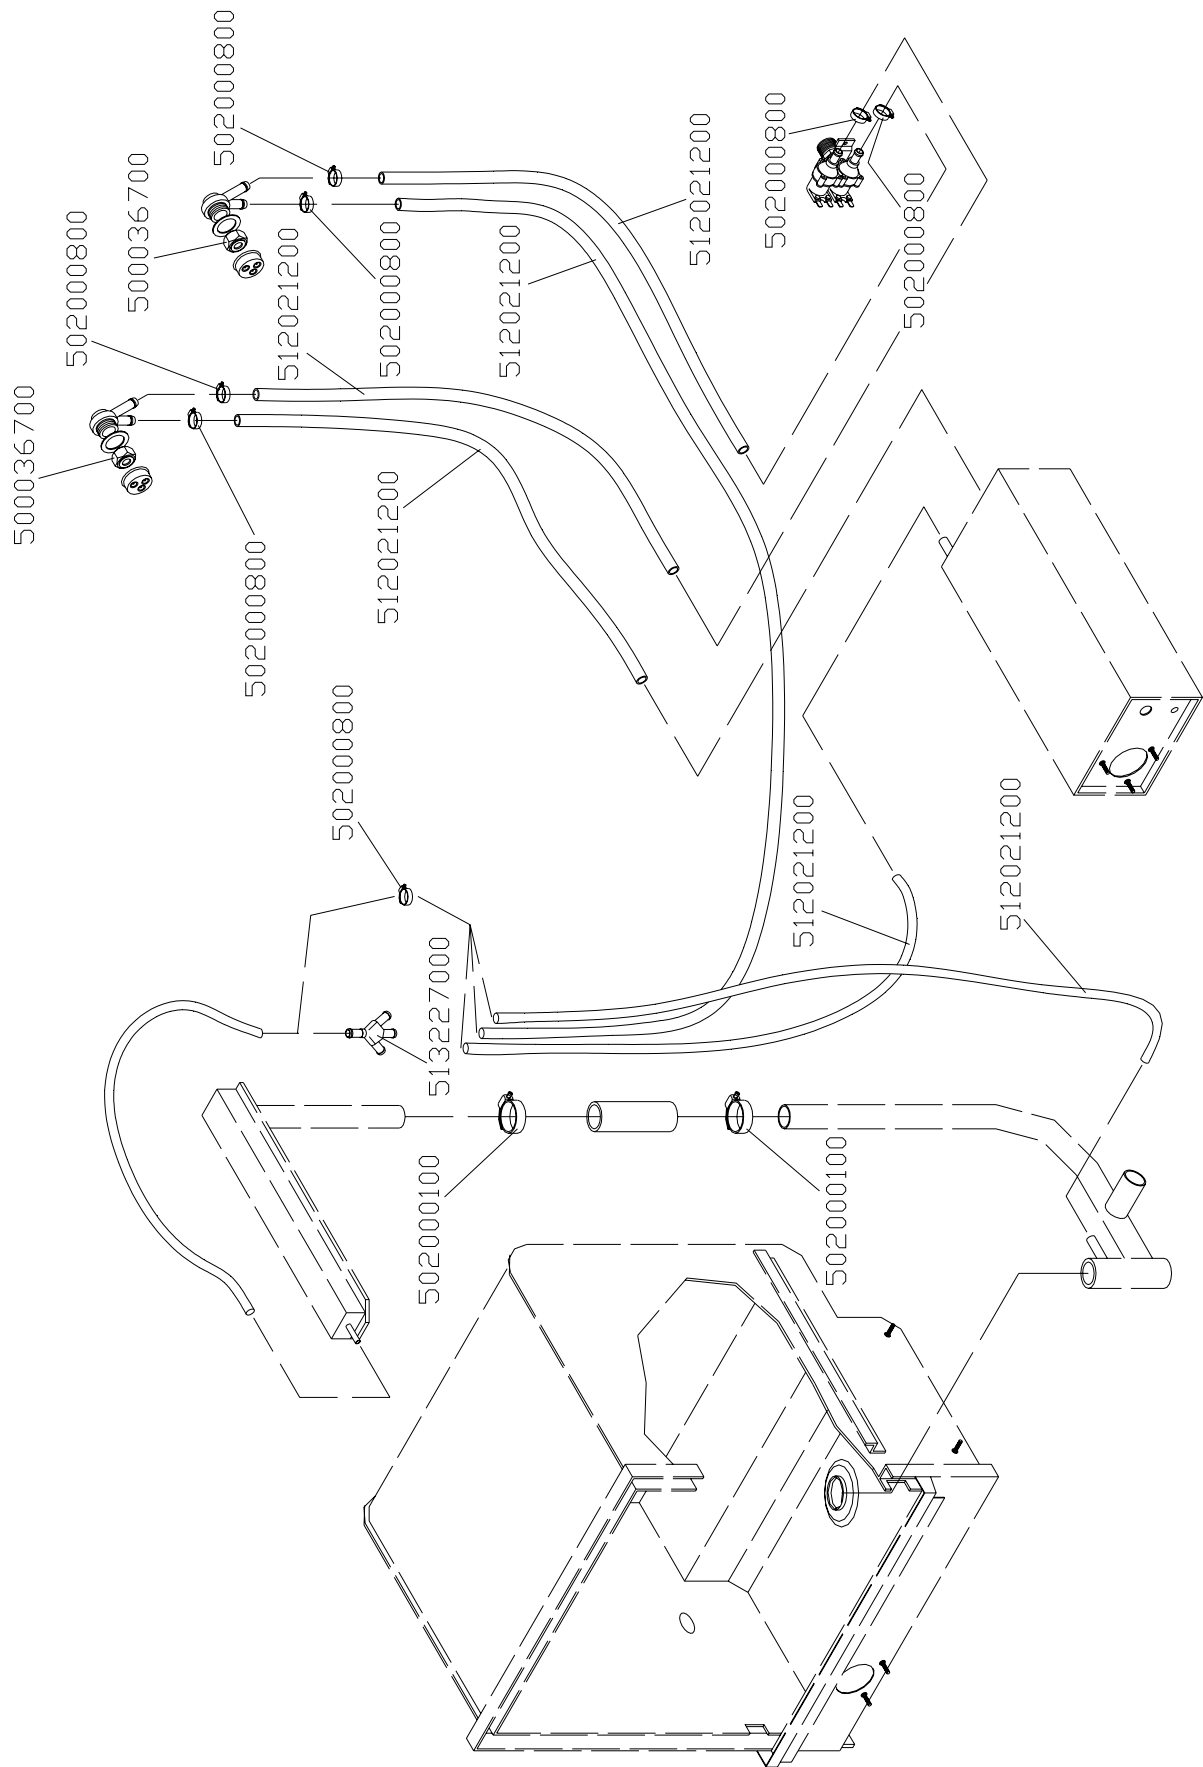

Mod. MB 520 - MB 530

Mod. MB 520 - MB 530 - MB 535

idraulico_con_valvole/hydraulic_with_valves

POMPA HP 0,33 (cod. 512012200)

hp0,33