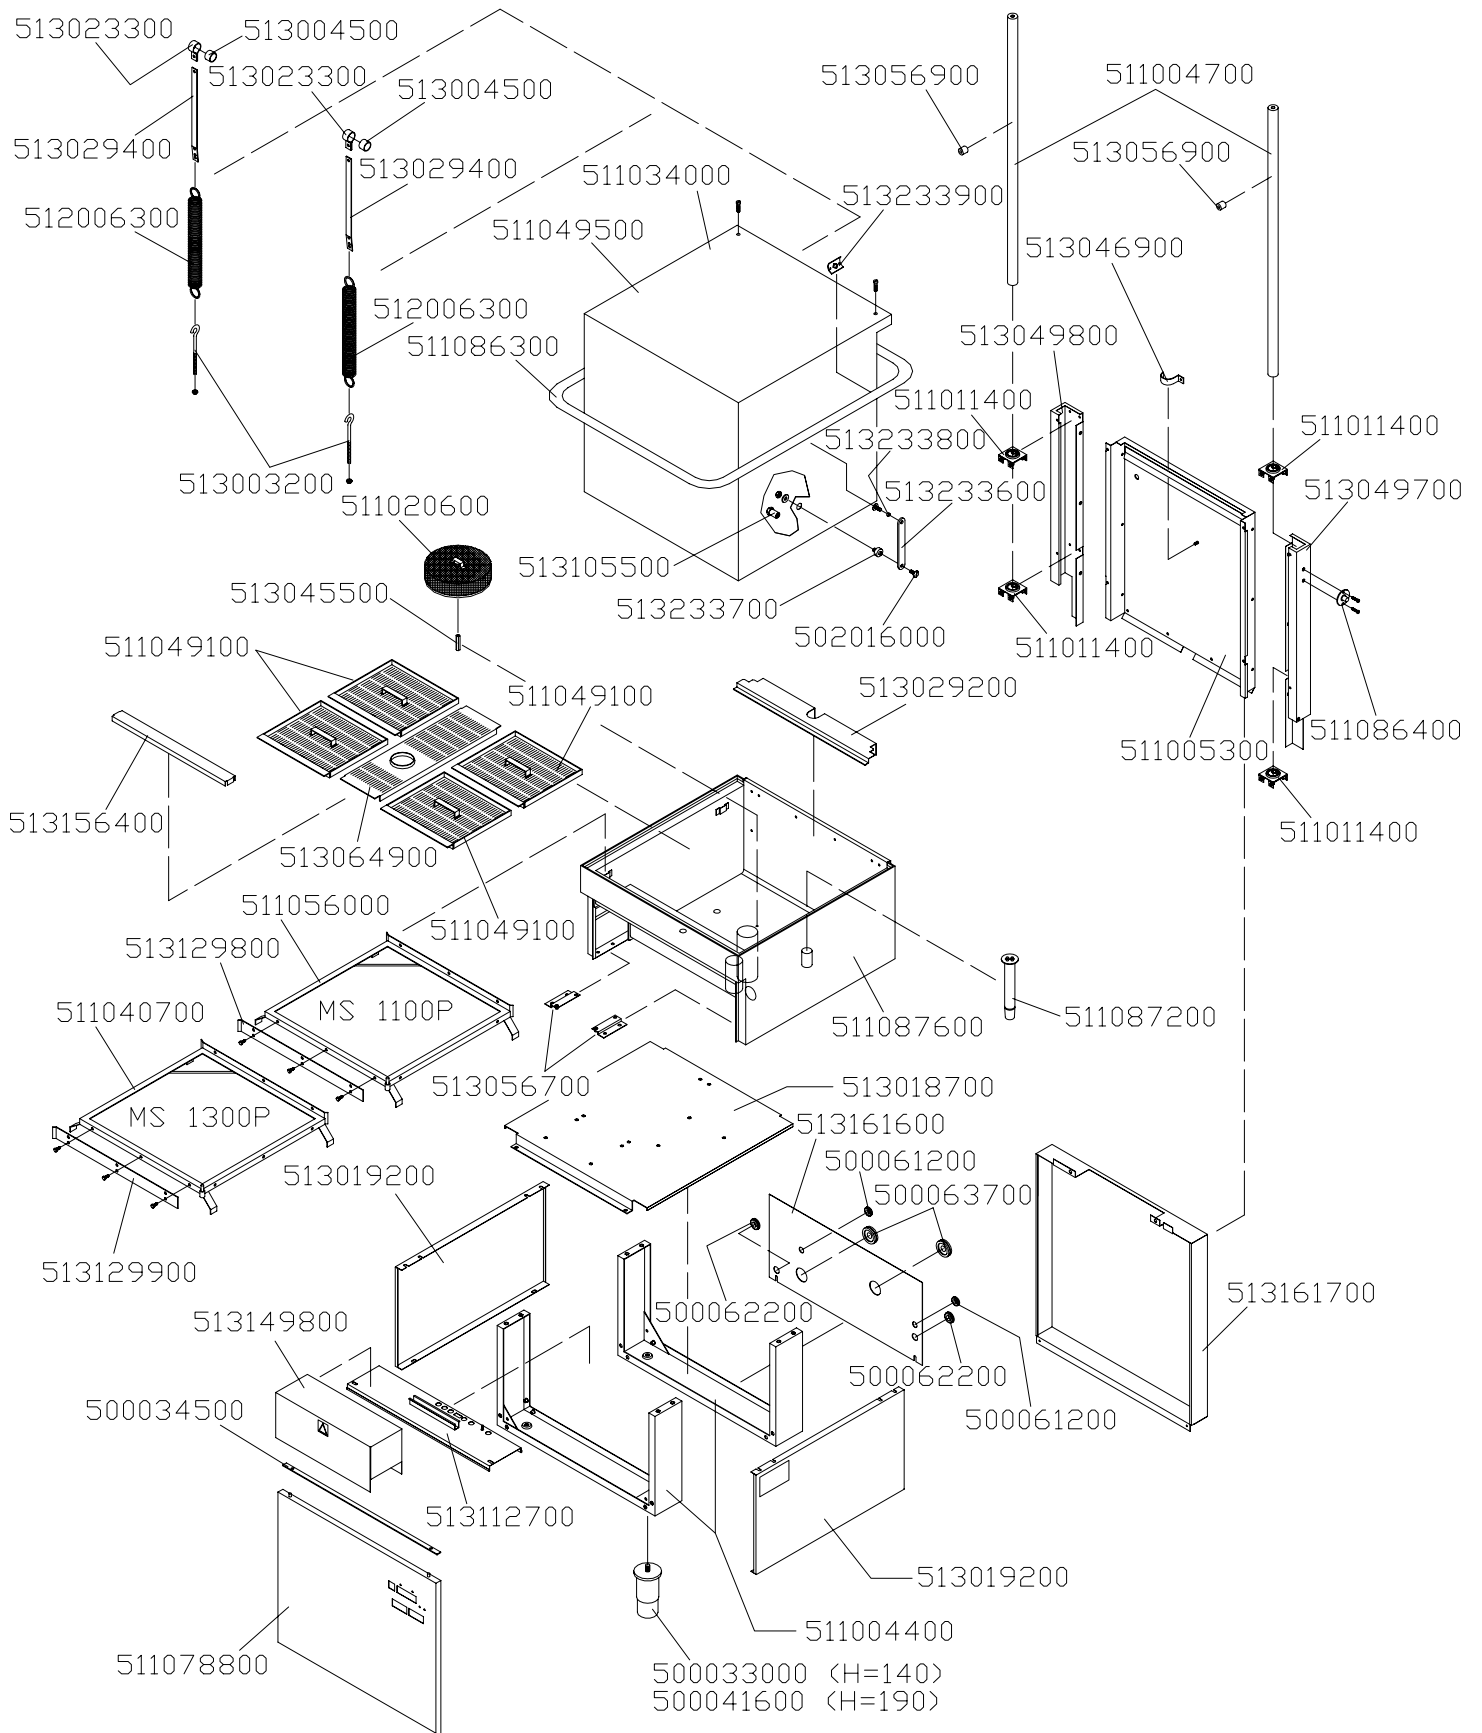

Mod. MS 1100P – MS 1300P

esterno/external

Mod. MS 1100P – MS 1300P

elettrico/electrical

Mod. MS 1100P – 1300P

idraulico_con_v.n.r./hydraulic_with_v.n.r.

Mod. Capotte P.S.

con_pompa_scarico/with_drainage_pump

POMPA HP 2,7 Trifase (cod. 512039800)

hp2,7