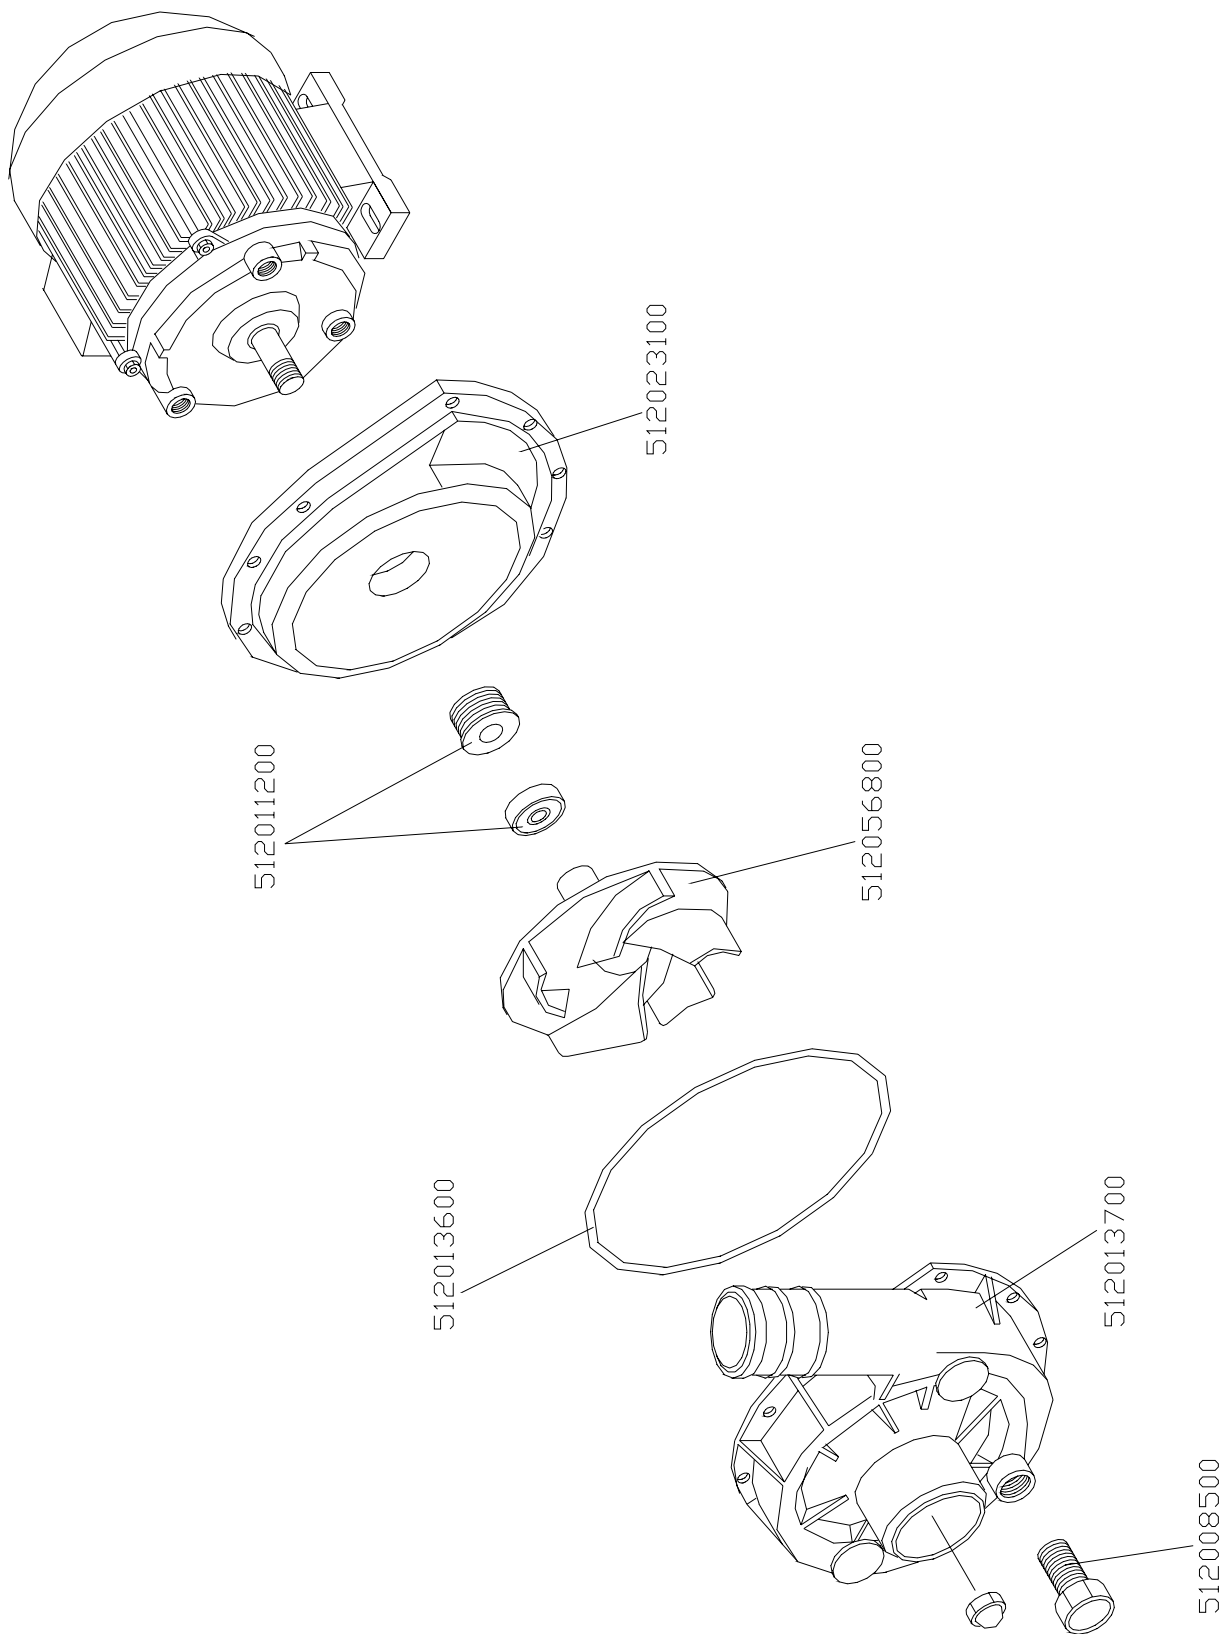

Mod. MS 1100P – MS 1300P

esterno/external

Mod. MS 1100P – MS 1300P

elettrico/electrical

Mod. MS 1100P – 1300P

idraulico_con_v.n.r./hydraulic_with_v.n.r.

Mod. Capotte P.S.

con_pompa_scarico/with_drainage_pump

POMPA HP 2,7 Trifase (cod. 512039800)

hp2,7