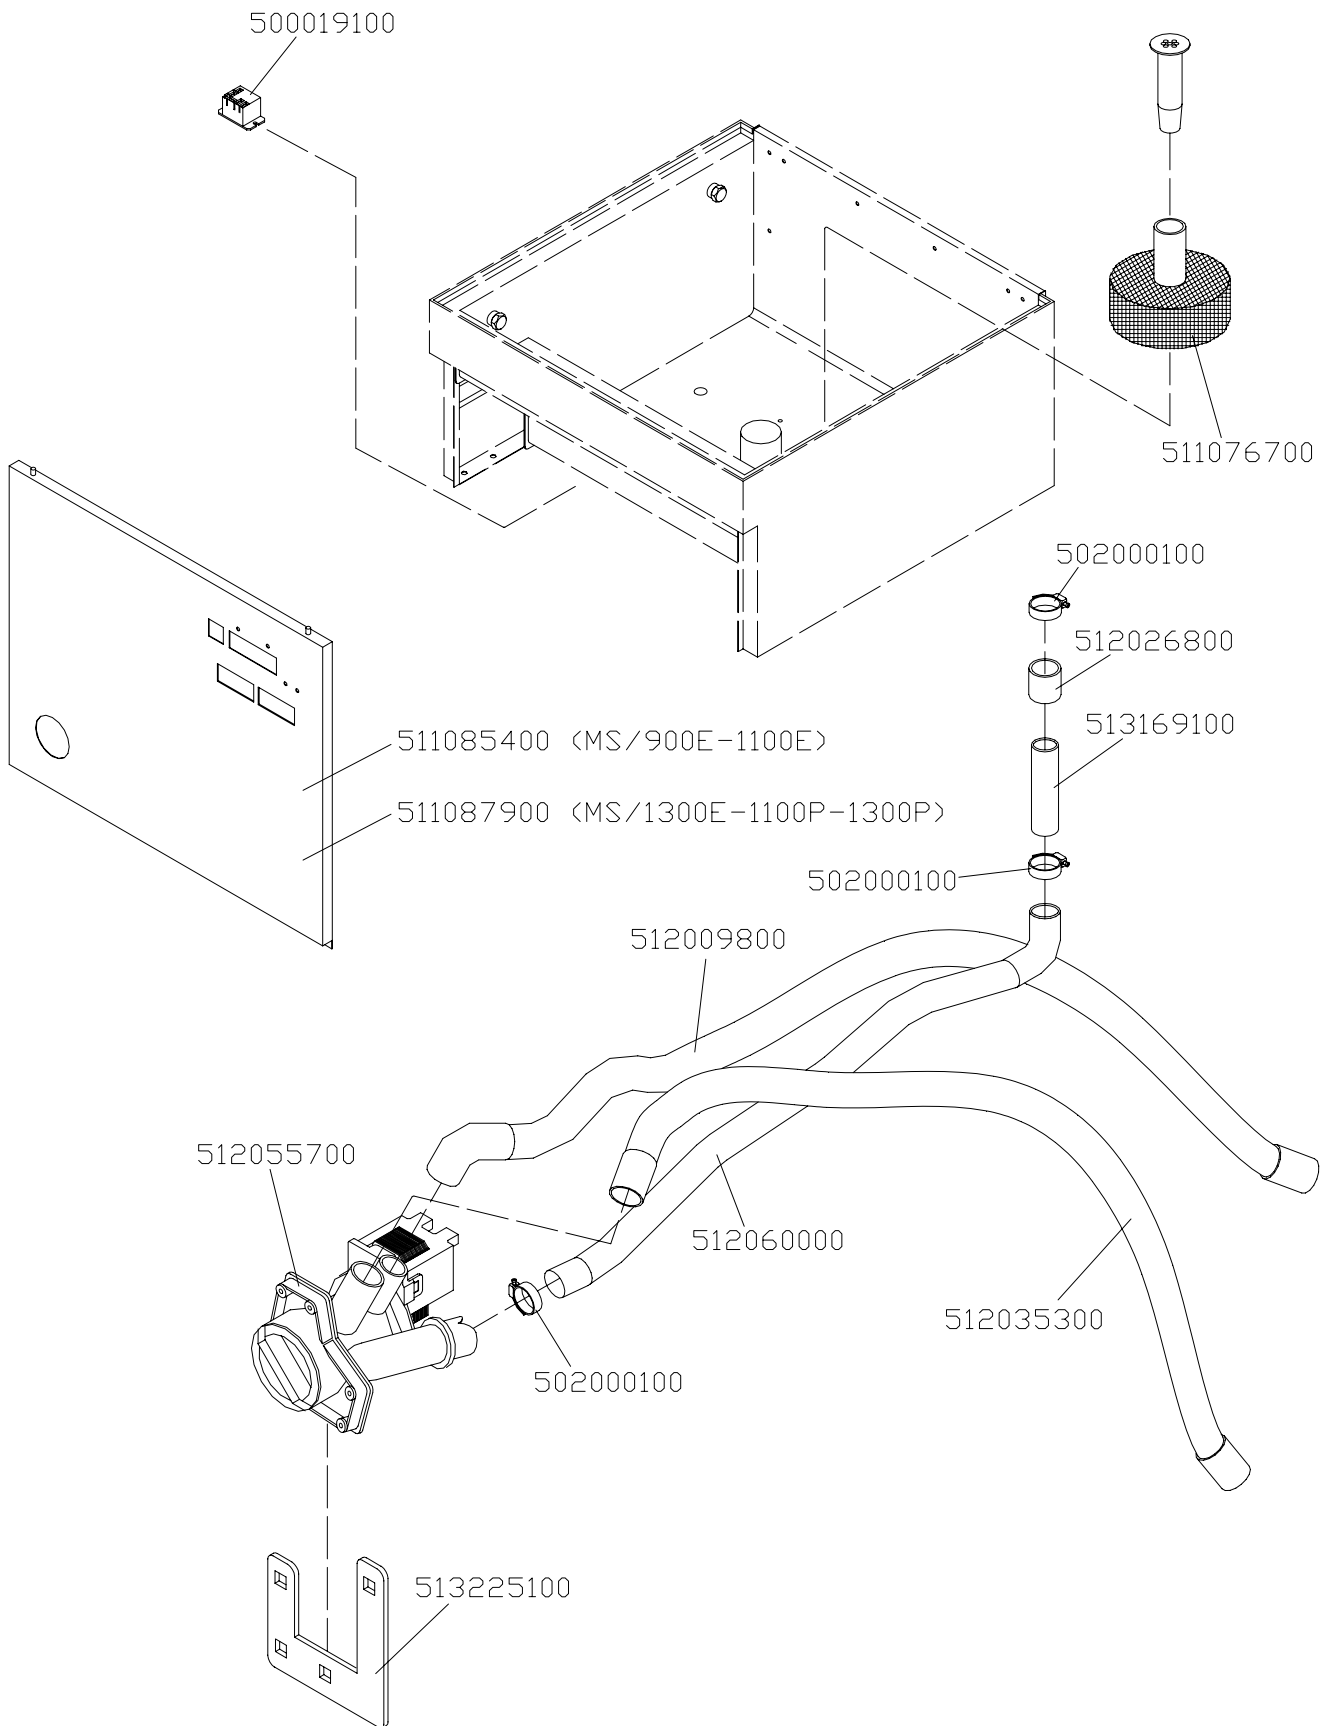

Mod. MS 1100P – MS 1300P

esterno/external

Mod. MS 1100P – MS 1300P

elettrico/electrical

Mod. MS 1100P – 1300P

idraulico_con_v.n.r./hydraulic_with_v.n.r.

Mod. Capotte P.S.

con_pompa_scarico/with_drainage_pump

POMPA HP 2,7 Trifase (cod. 512039800)

hp2,7