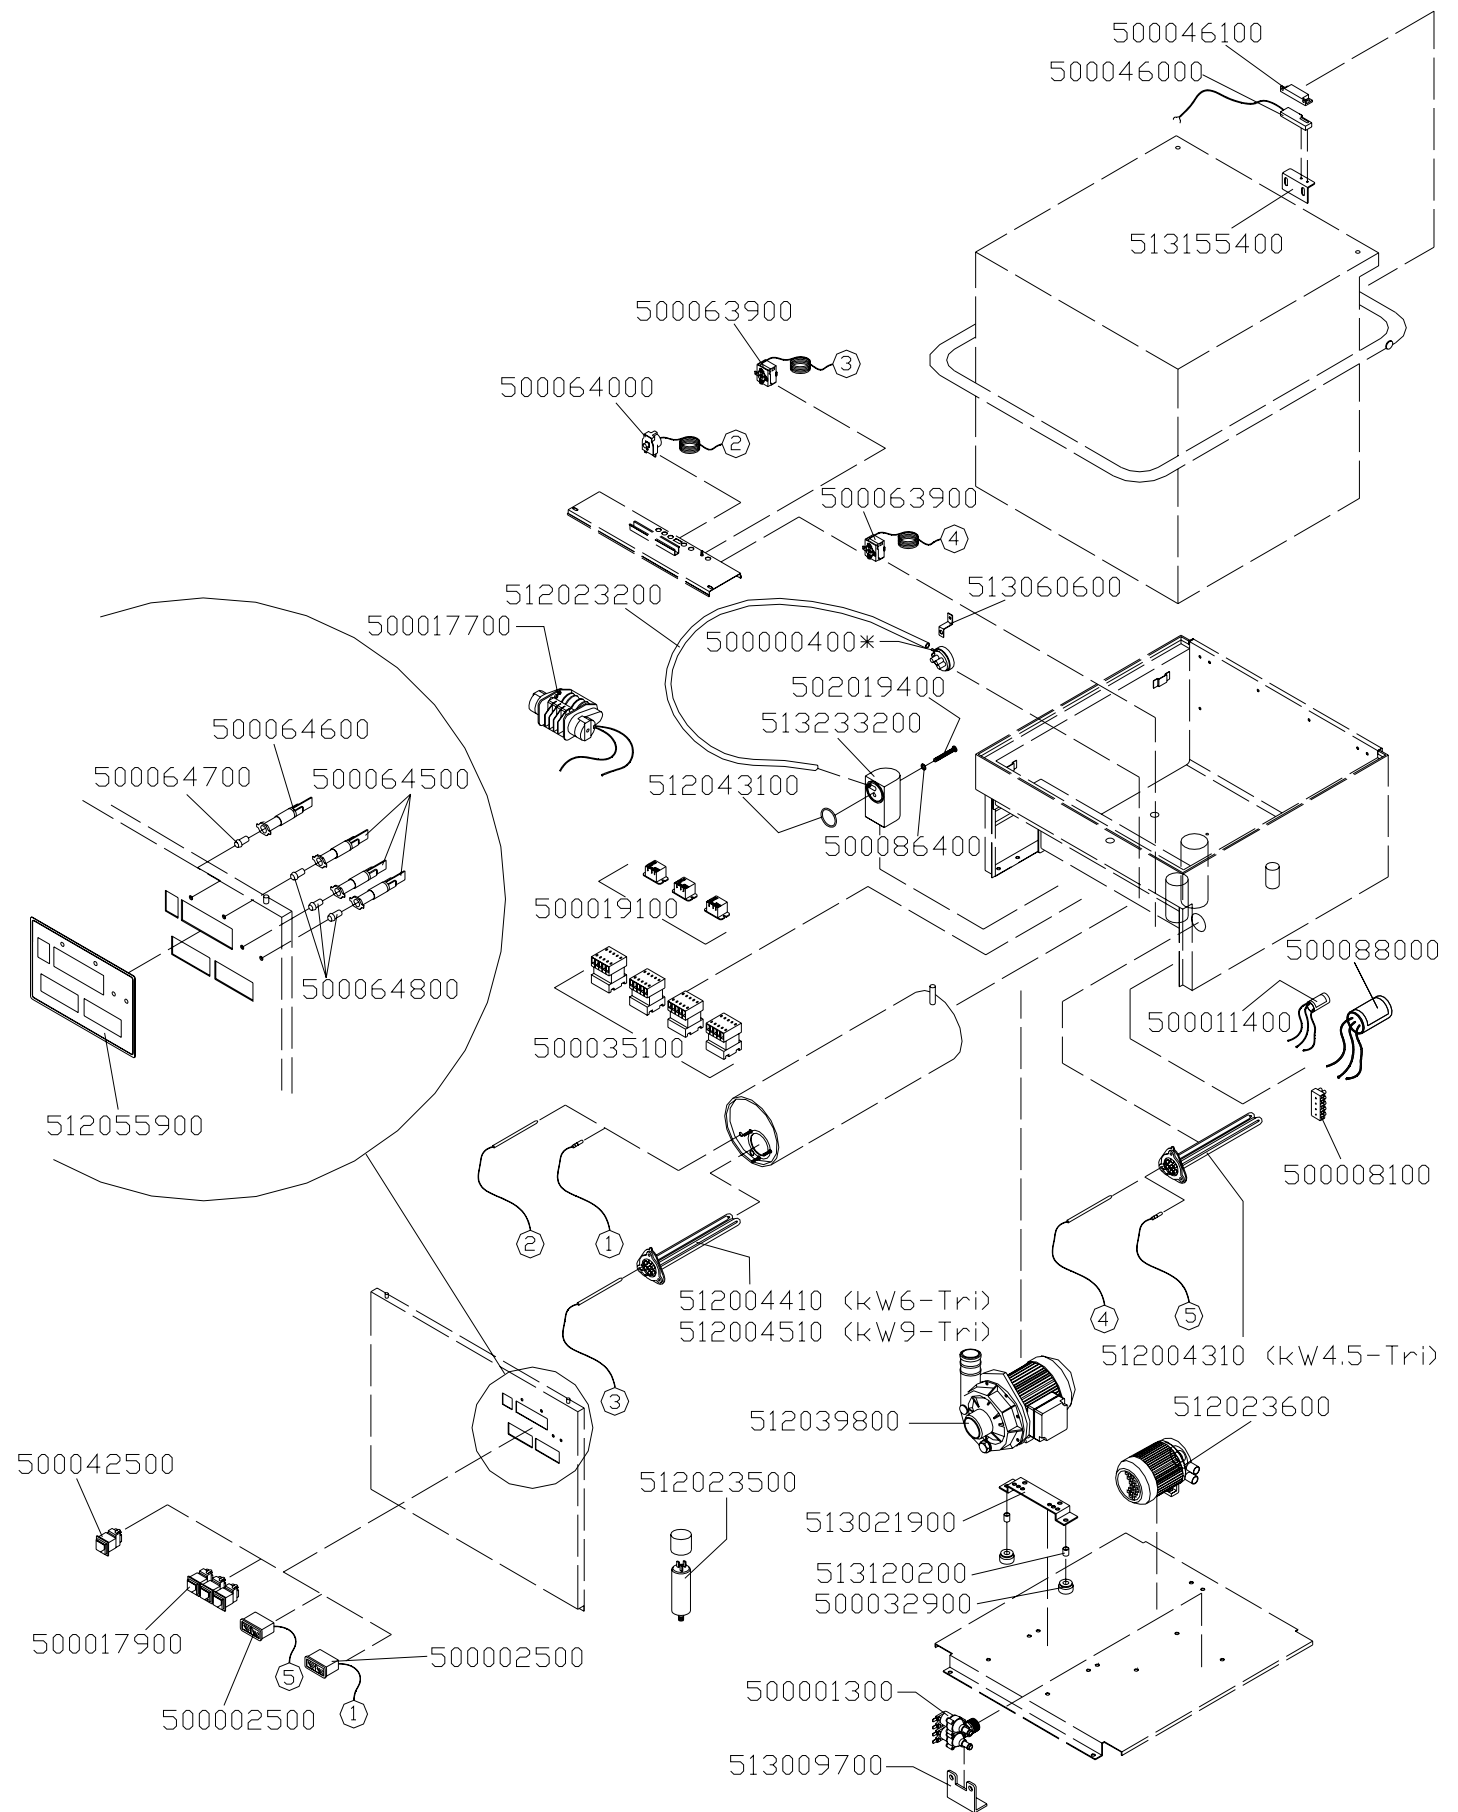

Mod. MS 1100P – MS 1300P

esterno/external

Mod. MS 1100P – MS 1300P

elettrico/electrical

Mod. MS 1100P – 1300P

idraulico_con_v.n.r./hydraulic_with_v.n.r.

Mod. Capotte P.S.

con_pompa_scarico/with_drainage_pump

POMPA HP 2,7 Trifase (cod. 512039800)

hp2,7