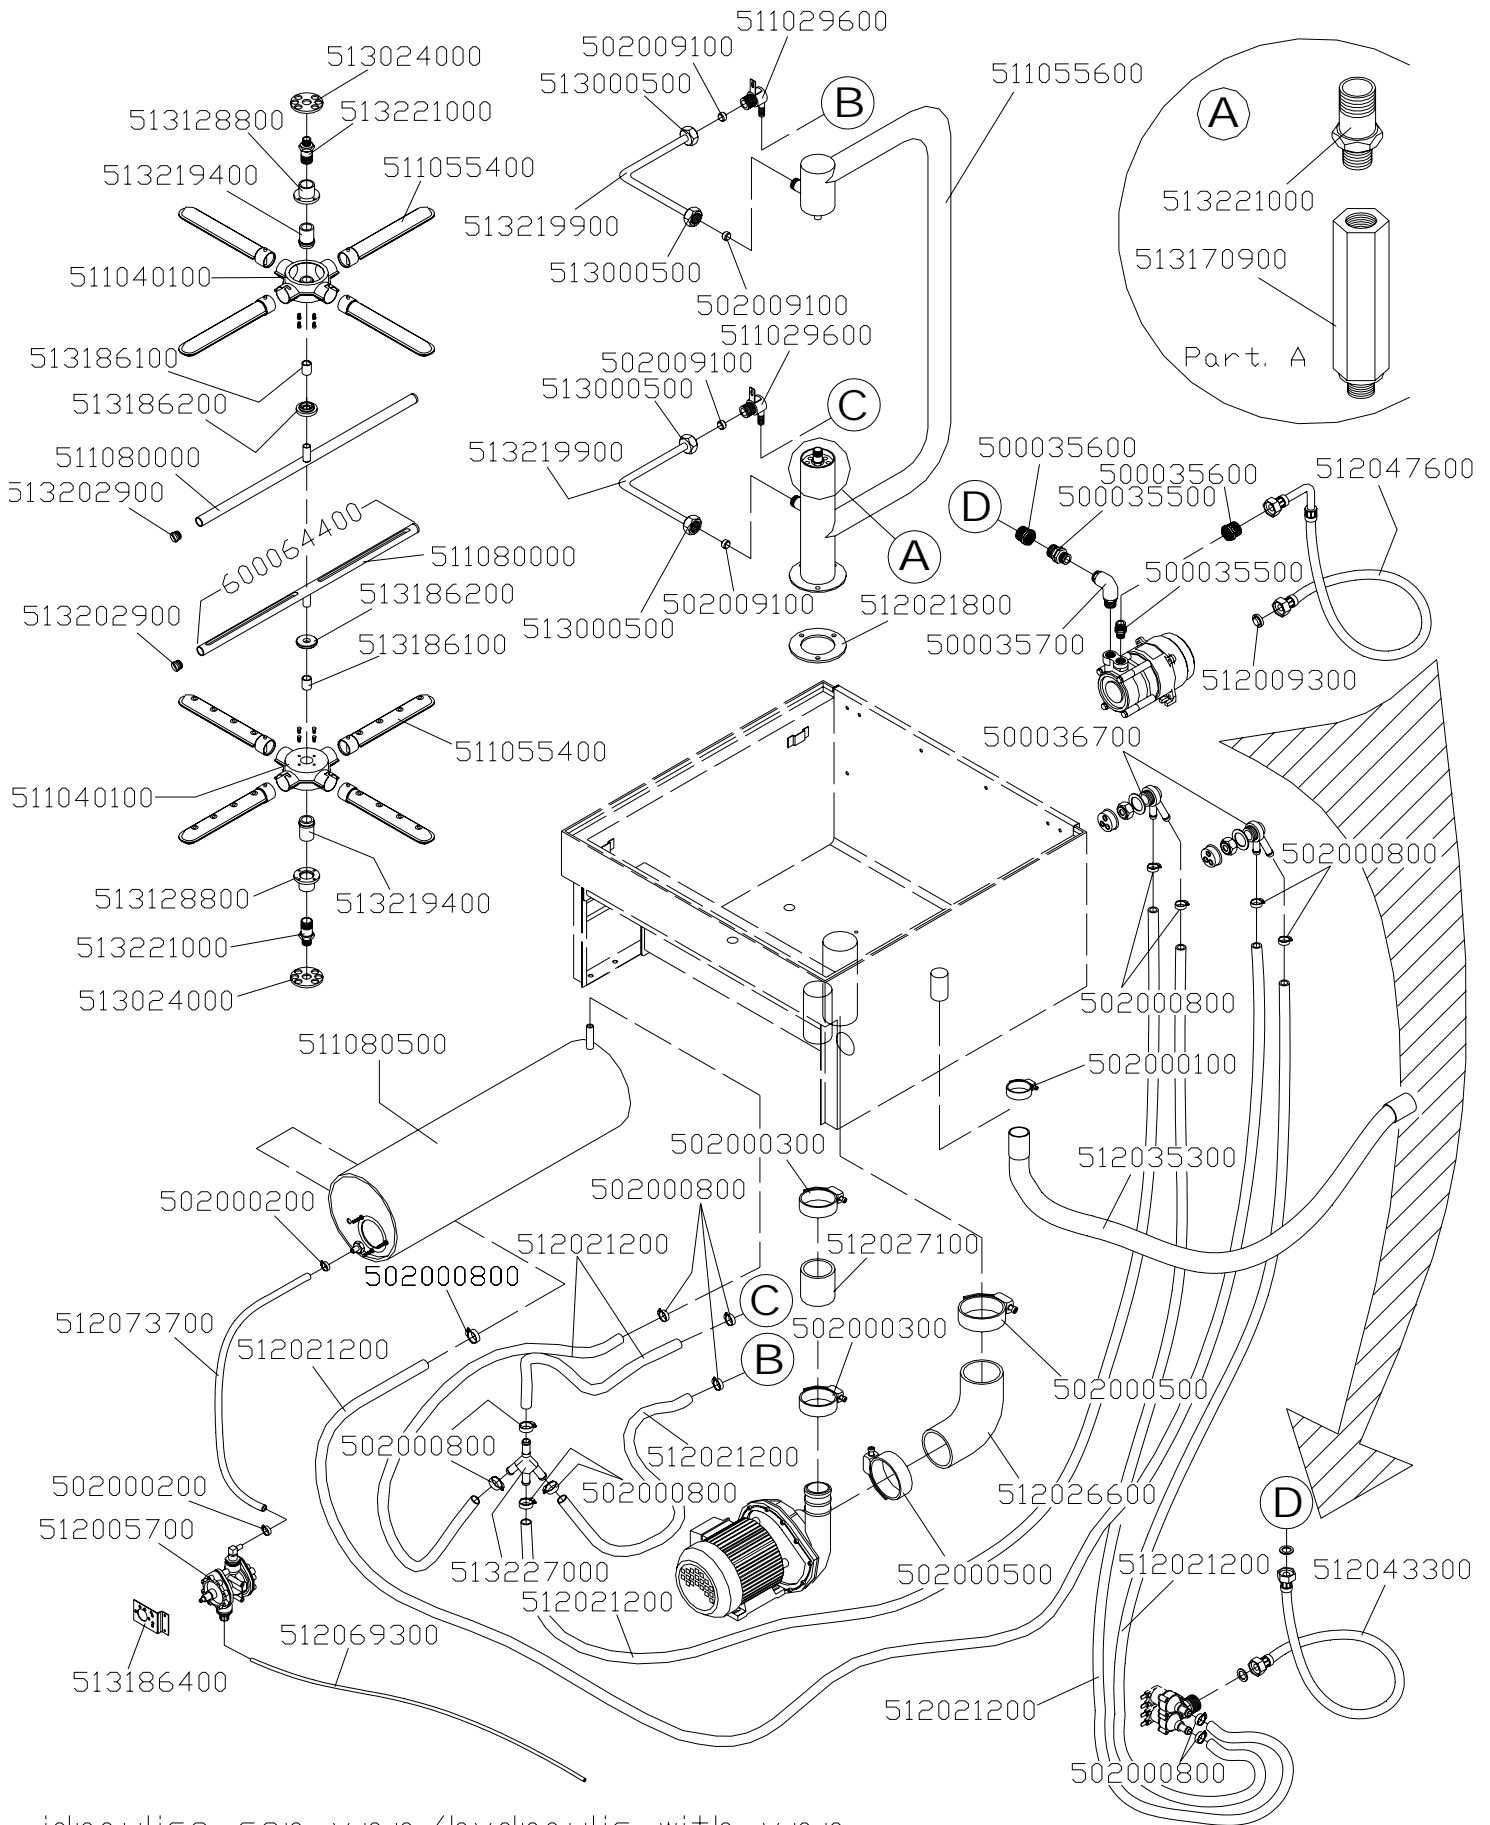

Mod. MS 1100P – MS 1300P

esterno/external

Mod. MS 1100P – MS 1300P

elettrico/electrical

Mod. MS 1100P – 1300P

idraulico_con_v.n.r./hydraulic_with_v.n.r.

Mod. Capotte P.S.

con_pompa_scarico/with_drainage_pump

POMPA HP 2,7 Trifase (cod. 512039800)

hp2,7