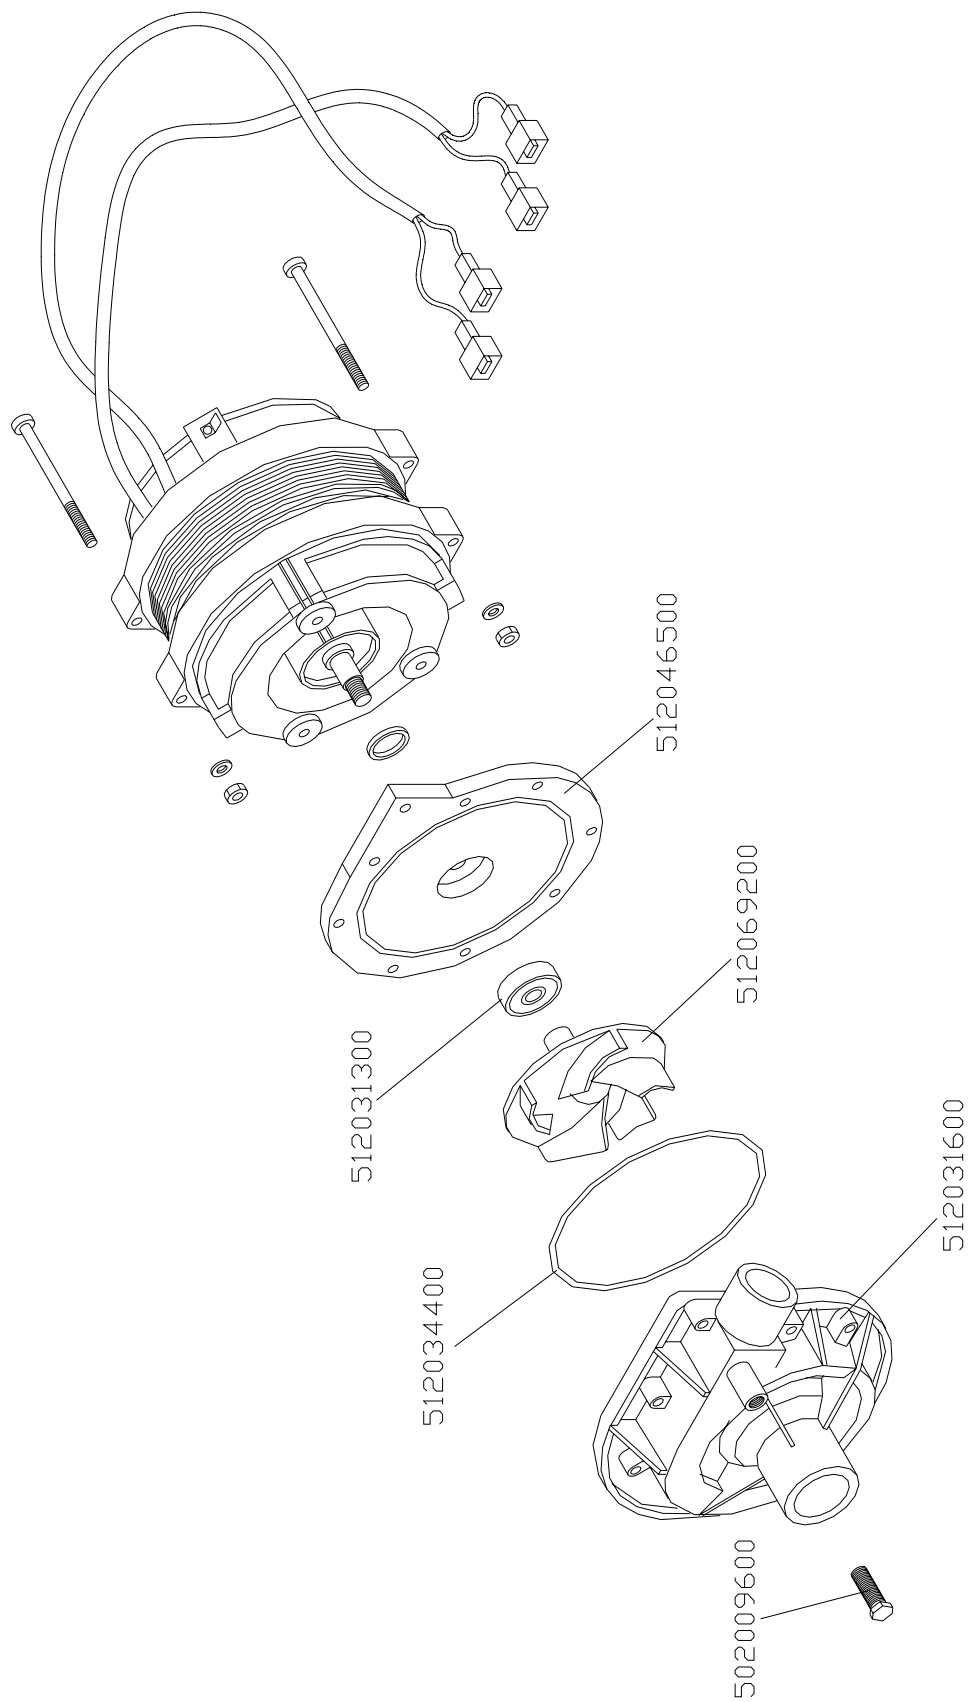

Mod. MS 9500 – MS 9501 – MS 9503

esterno/external

Mod. MS 9501

elettrico/electrical

Mod. MS 9501 - MS 9503

idraulico/hydraulic

POMPA HP 0,75 (cod. 512055500)

hp0,75fir

POMPA HP 0,75 (cod. 512055500)

hp0,75lgb