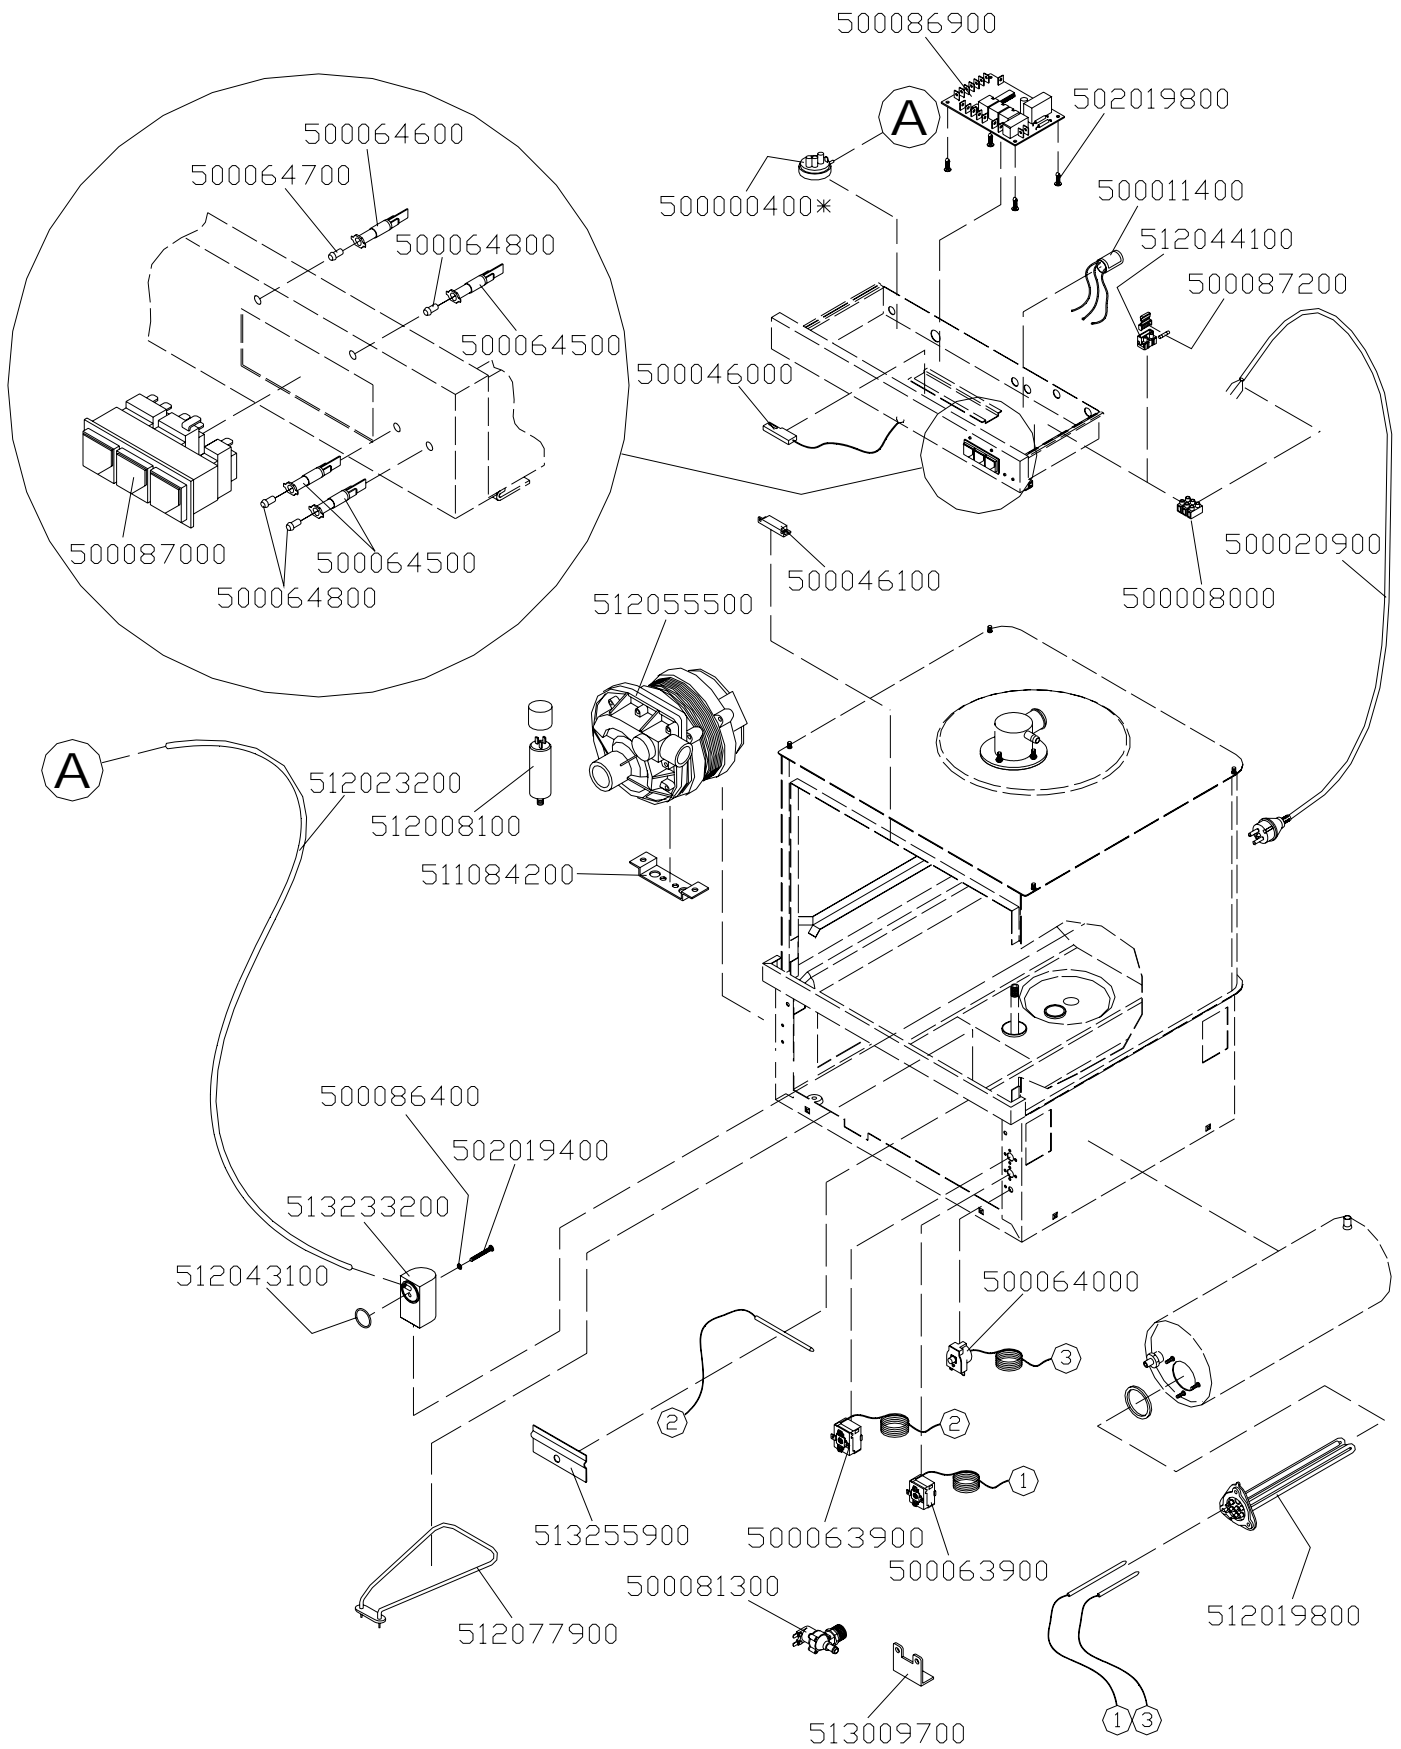

Mod. MS 9500 – MS 9501 – MS 9503

esterno/external

Mod. MS 9501

elettrico/electrical

Mod. MS 9501 - MS 9503

idraulico/hydraulic

POMPA HP 0,75 (cod. 512055500)

hp0,75fir

POMPA HP 0,75 (cod. 512055500)

hp0,75lgb