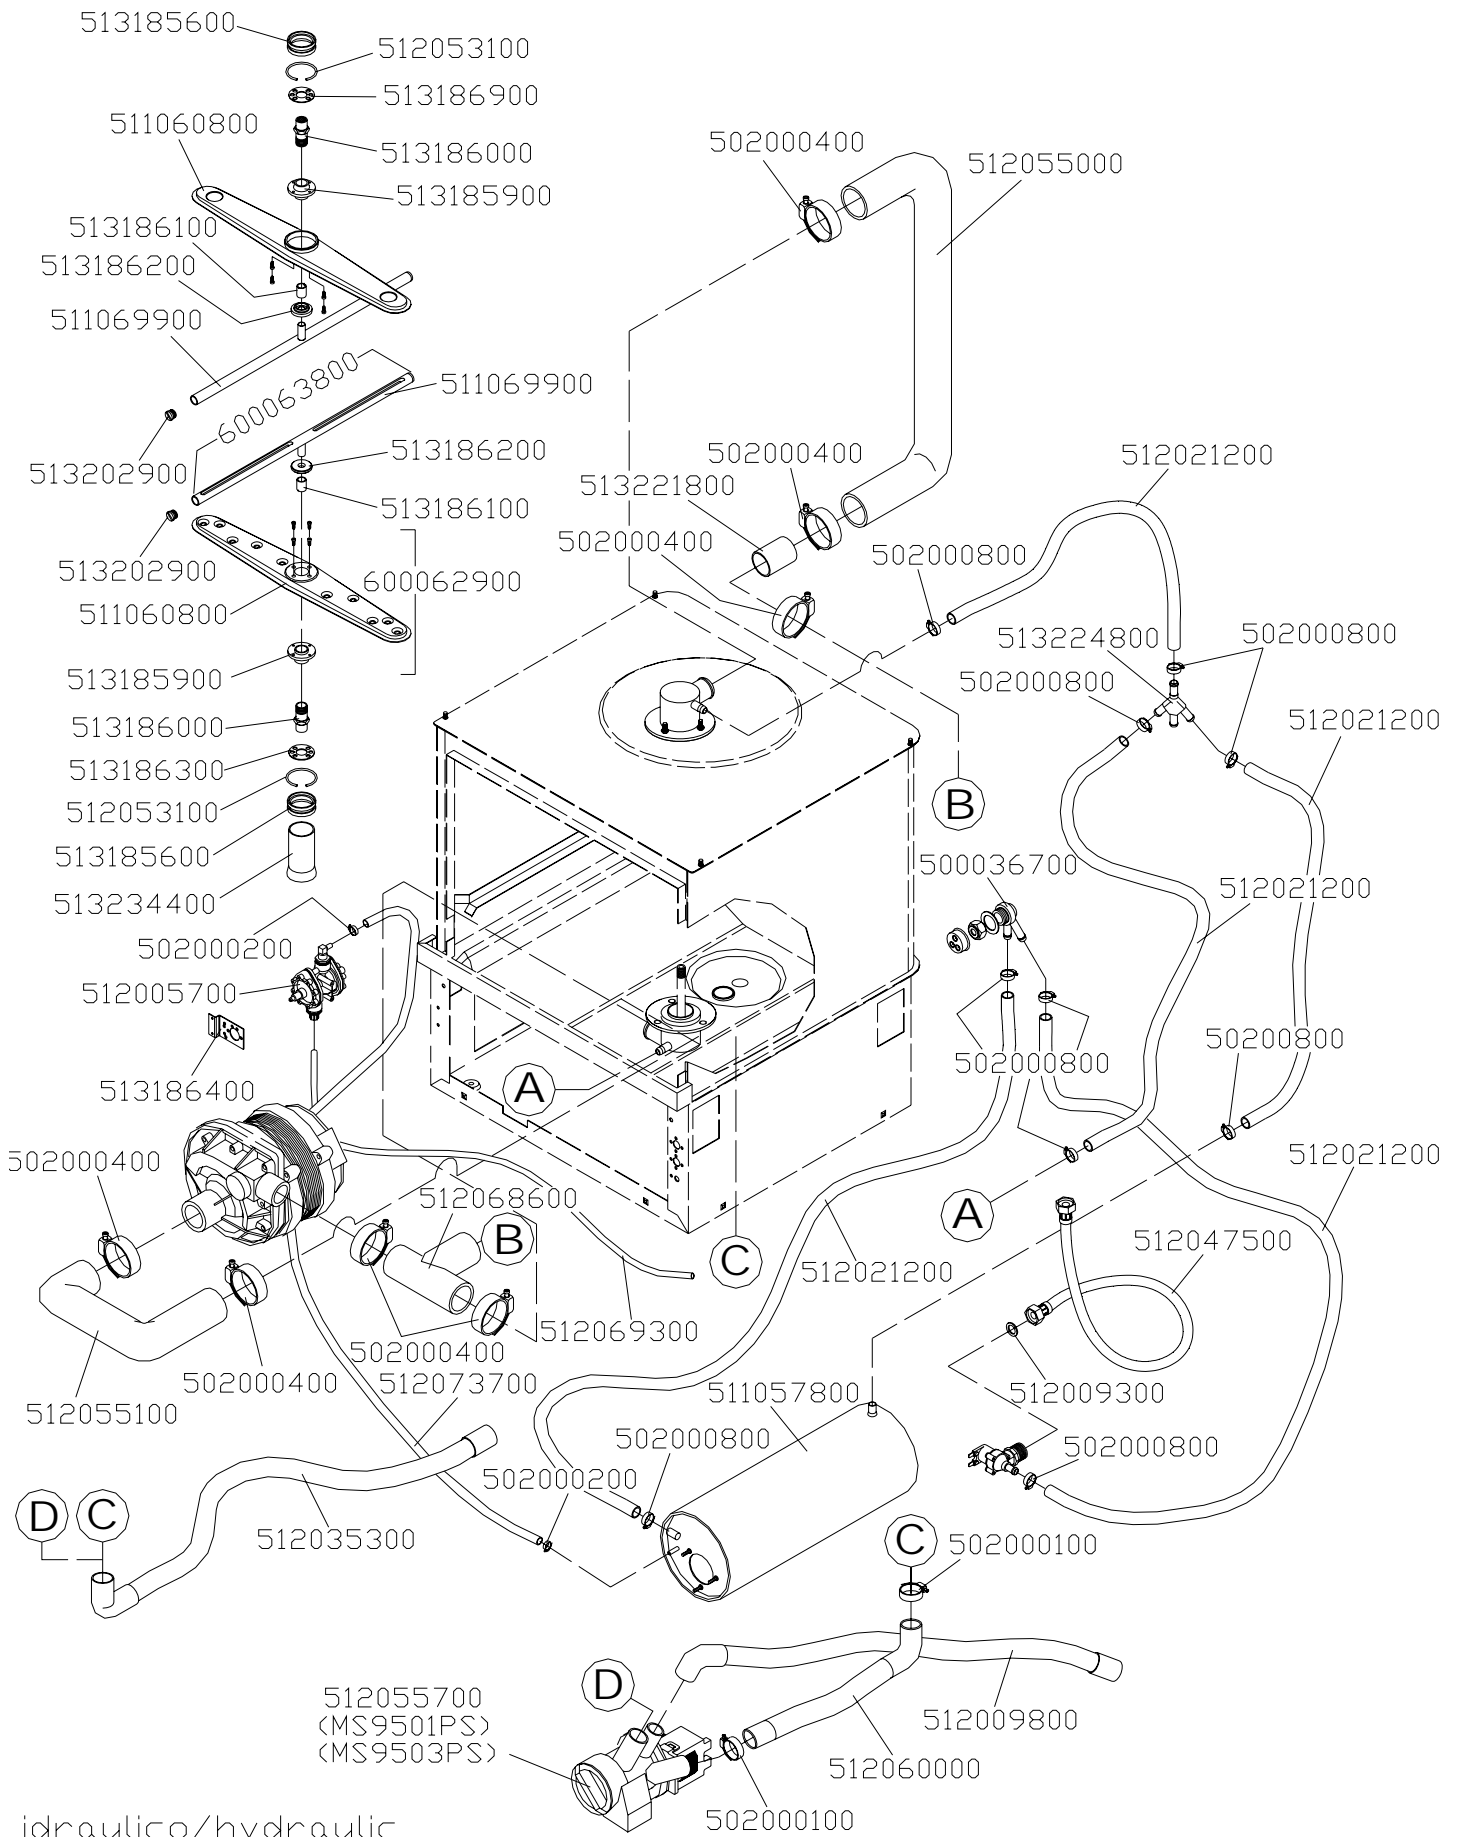

Mod. MS 9500 – MS 9501 – MS 9503

esterno/external

Mod. MS 9501

elettrico/electrical

Mod. MS 9501 - MS 9503

idraulico/hydraulic

POMPA HP 0,75 (cod. 512055500)

hp0,75fir

POMPA HP 0,75 (cod. 512055500)

hp0,75lgb