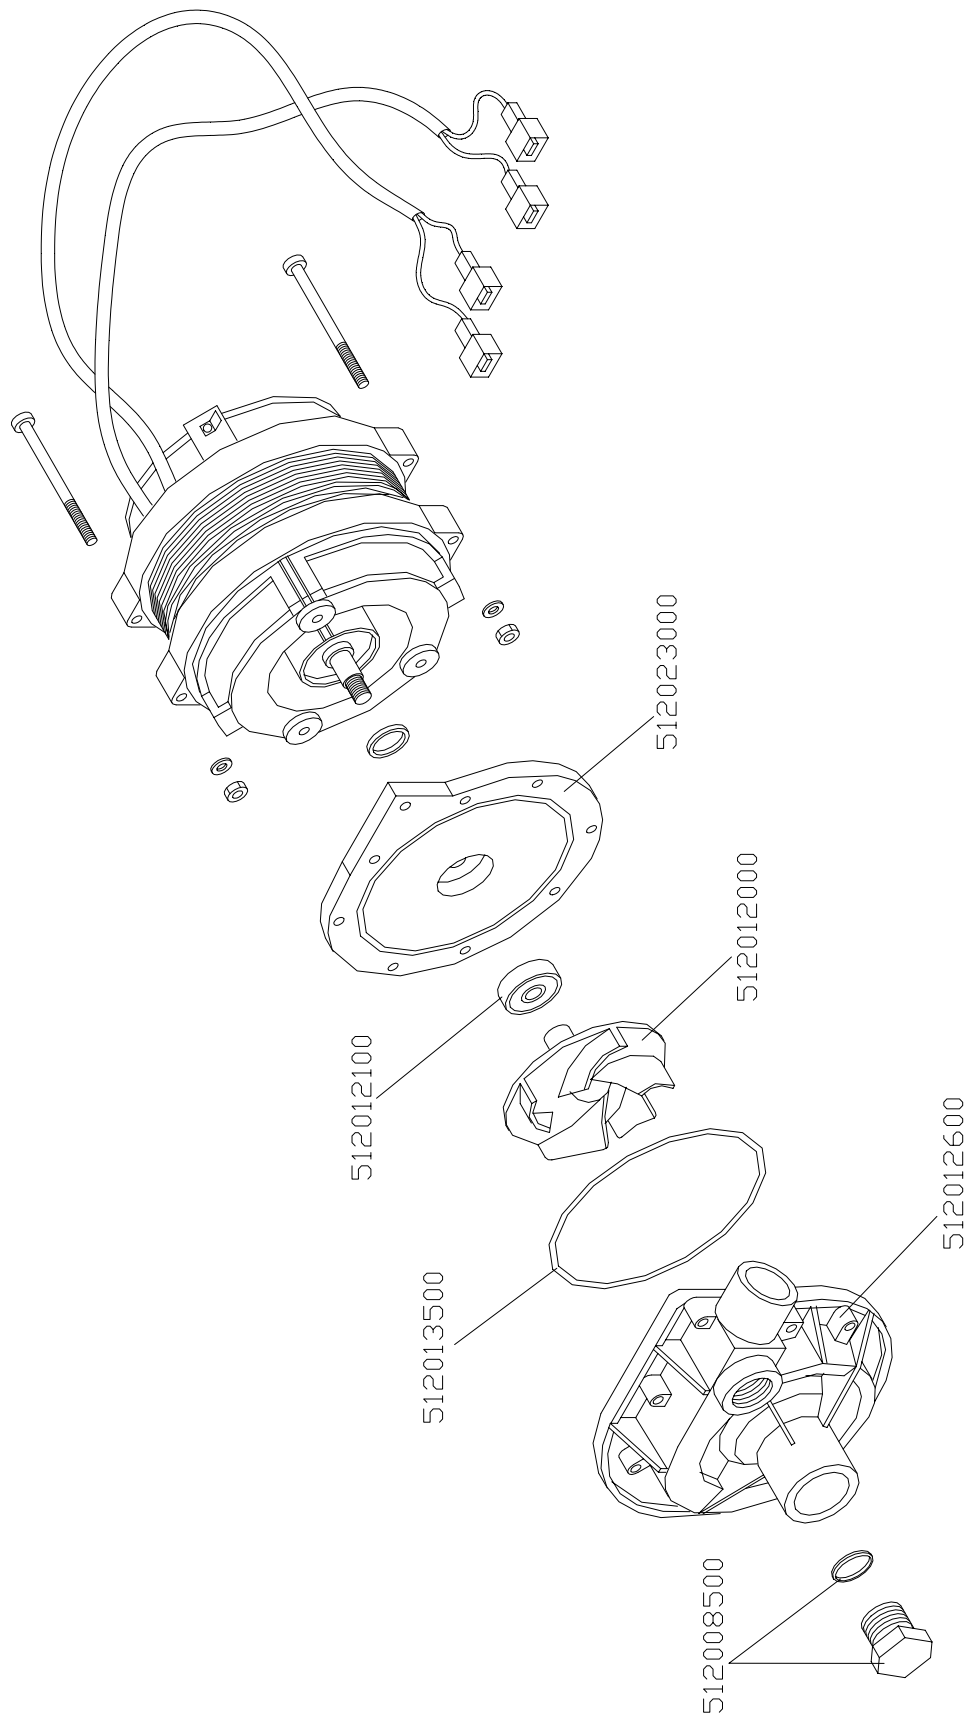

Mod. MS 9500 – MS 9501 – MS 9503

esterno/external

Mod. MS 9501

elettrico/electrical

Mod. MS 9501 - MS 9503

idraulico/hydraulic

POMPA HP 0,75 (cod. 512055500)

hp0,75fir

POMPA HP 0,75 (cod. 512055500)

hp0,75lgb