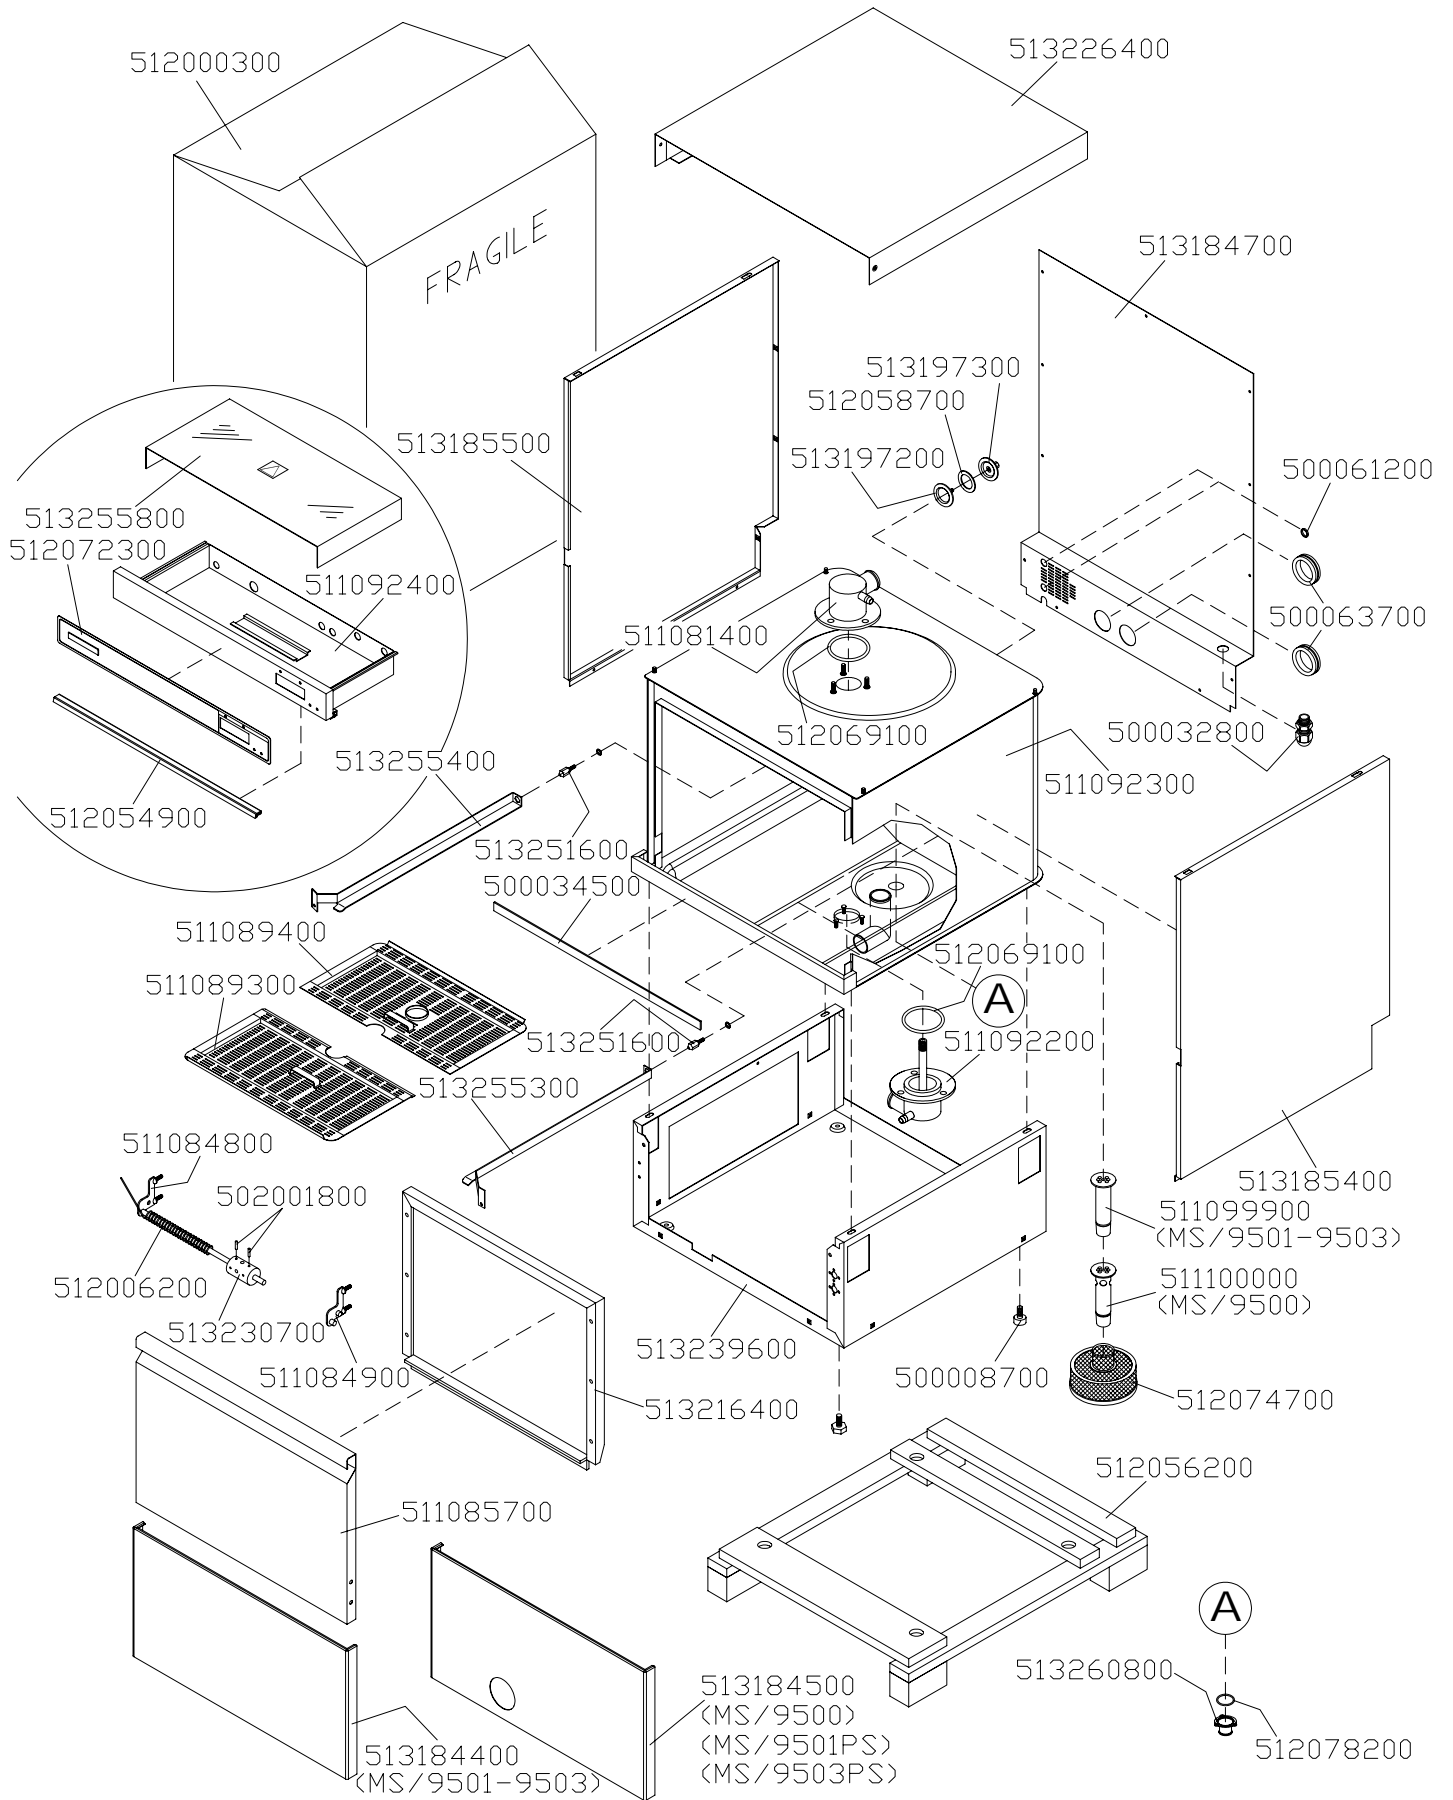

Mod. MS 9500 – MS 9501 – MS 9503

esterno/external

Mod. MS 9501

elettrico/electrical

Mod. MS 9501 - MS 9503

idraulico/hydraulic

POMPA HP 0,75 (cod. 512055500)

hp0,75fir

POMPA HP 0,75 (cod. 512055500)

hp0,75lgb