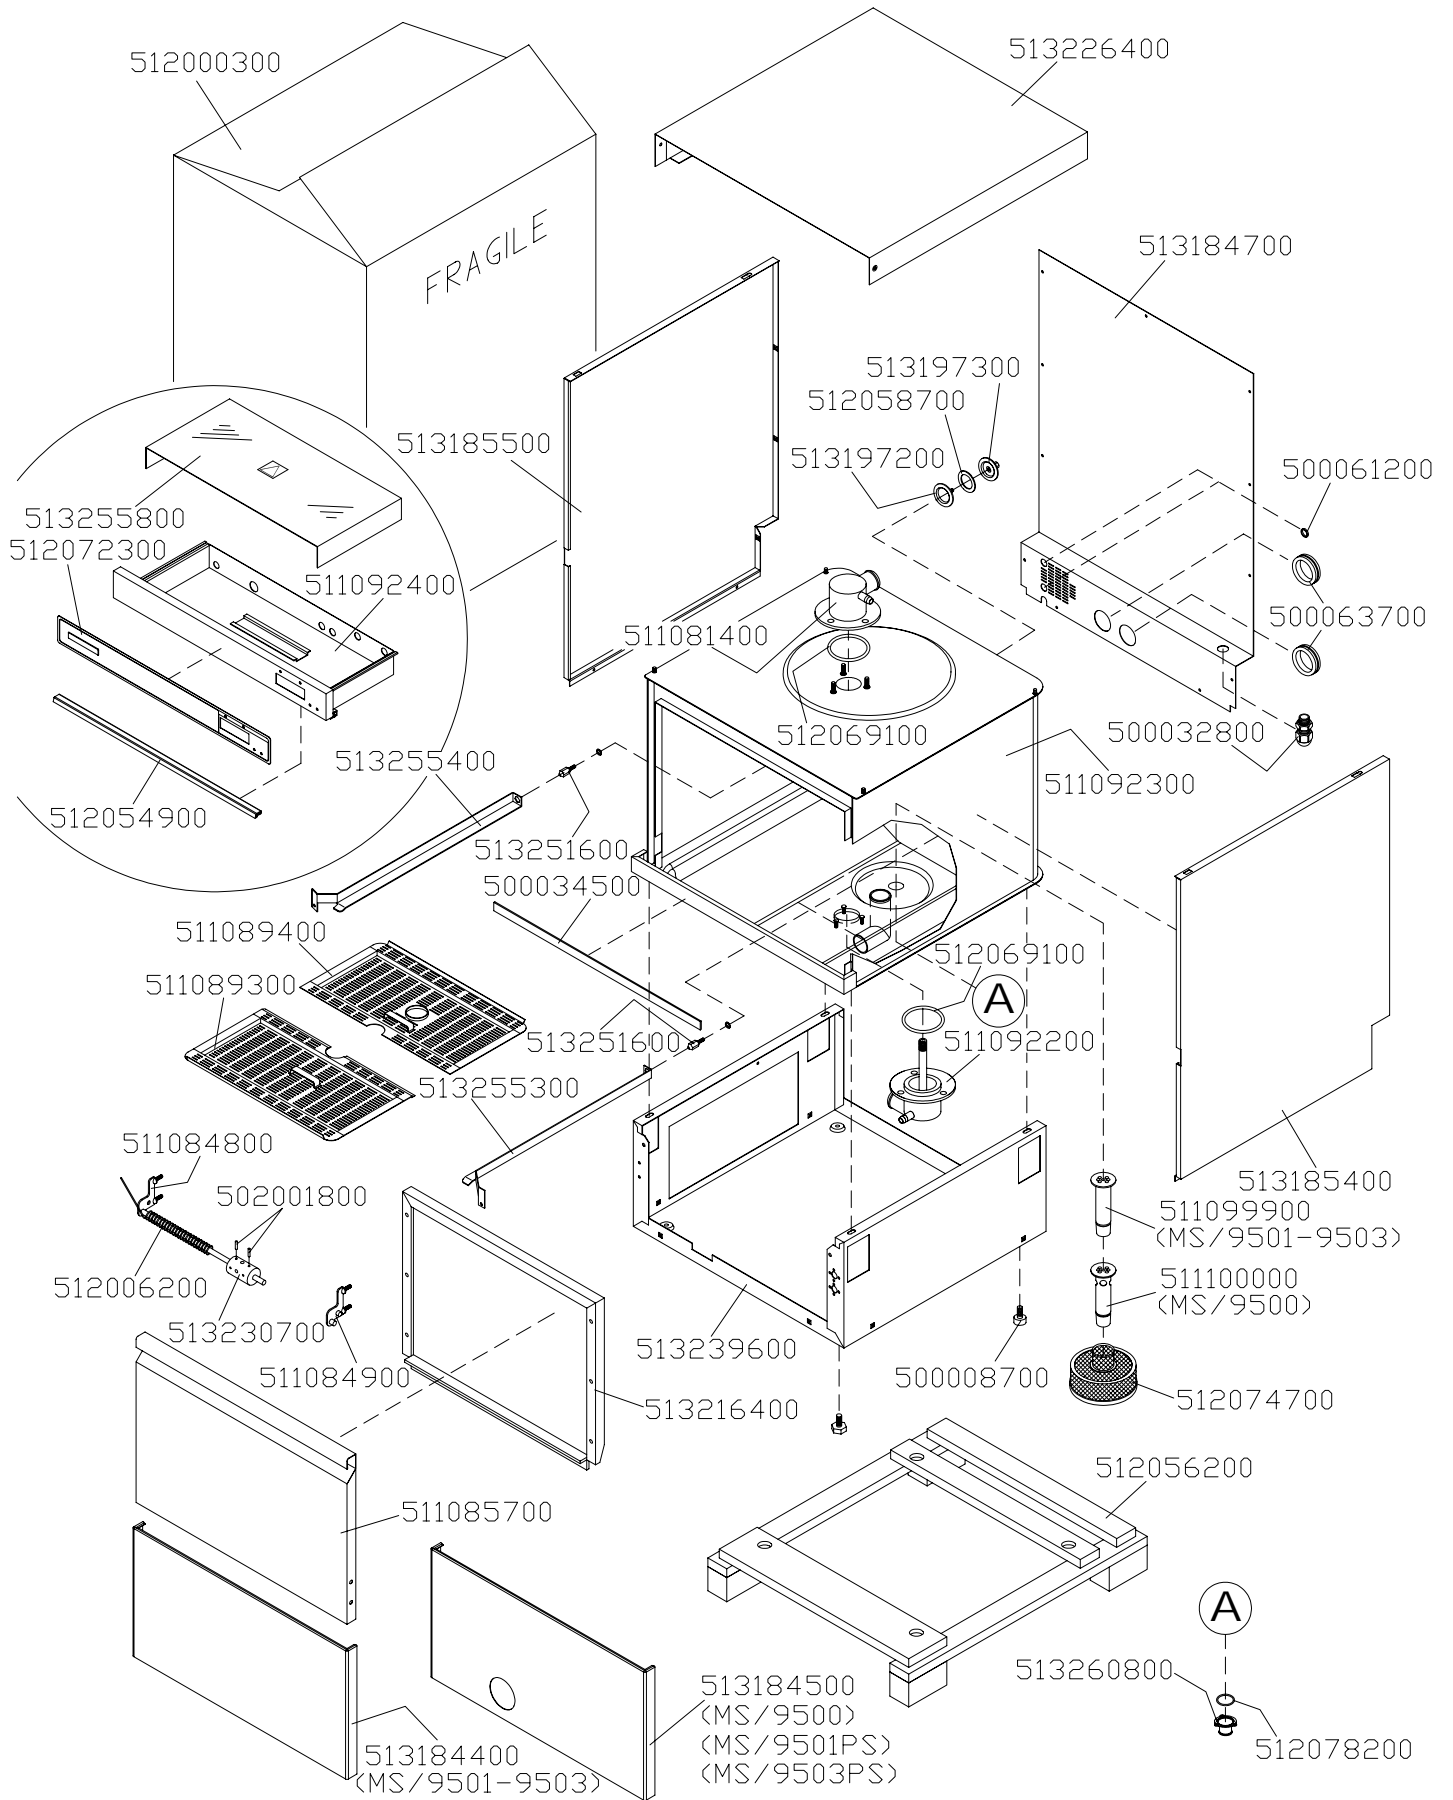

Mod. MS 9500 – MS 9501 – MS 9503

esterno/external

Mod. MS 9500 – MS 9503

elettrico/electrical

POMPA HP 0,75 (cod. 512055500)

hp0,75fir

POMPA HP 0,75 (cod. 512055500)

hp0,75lgb