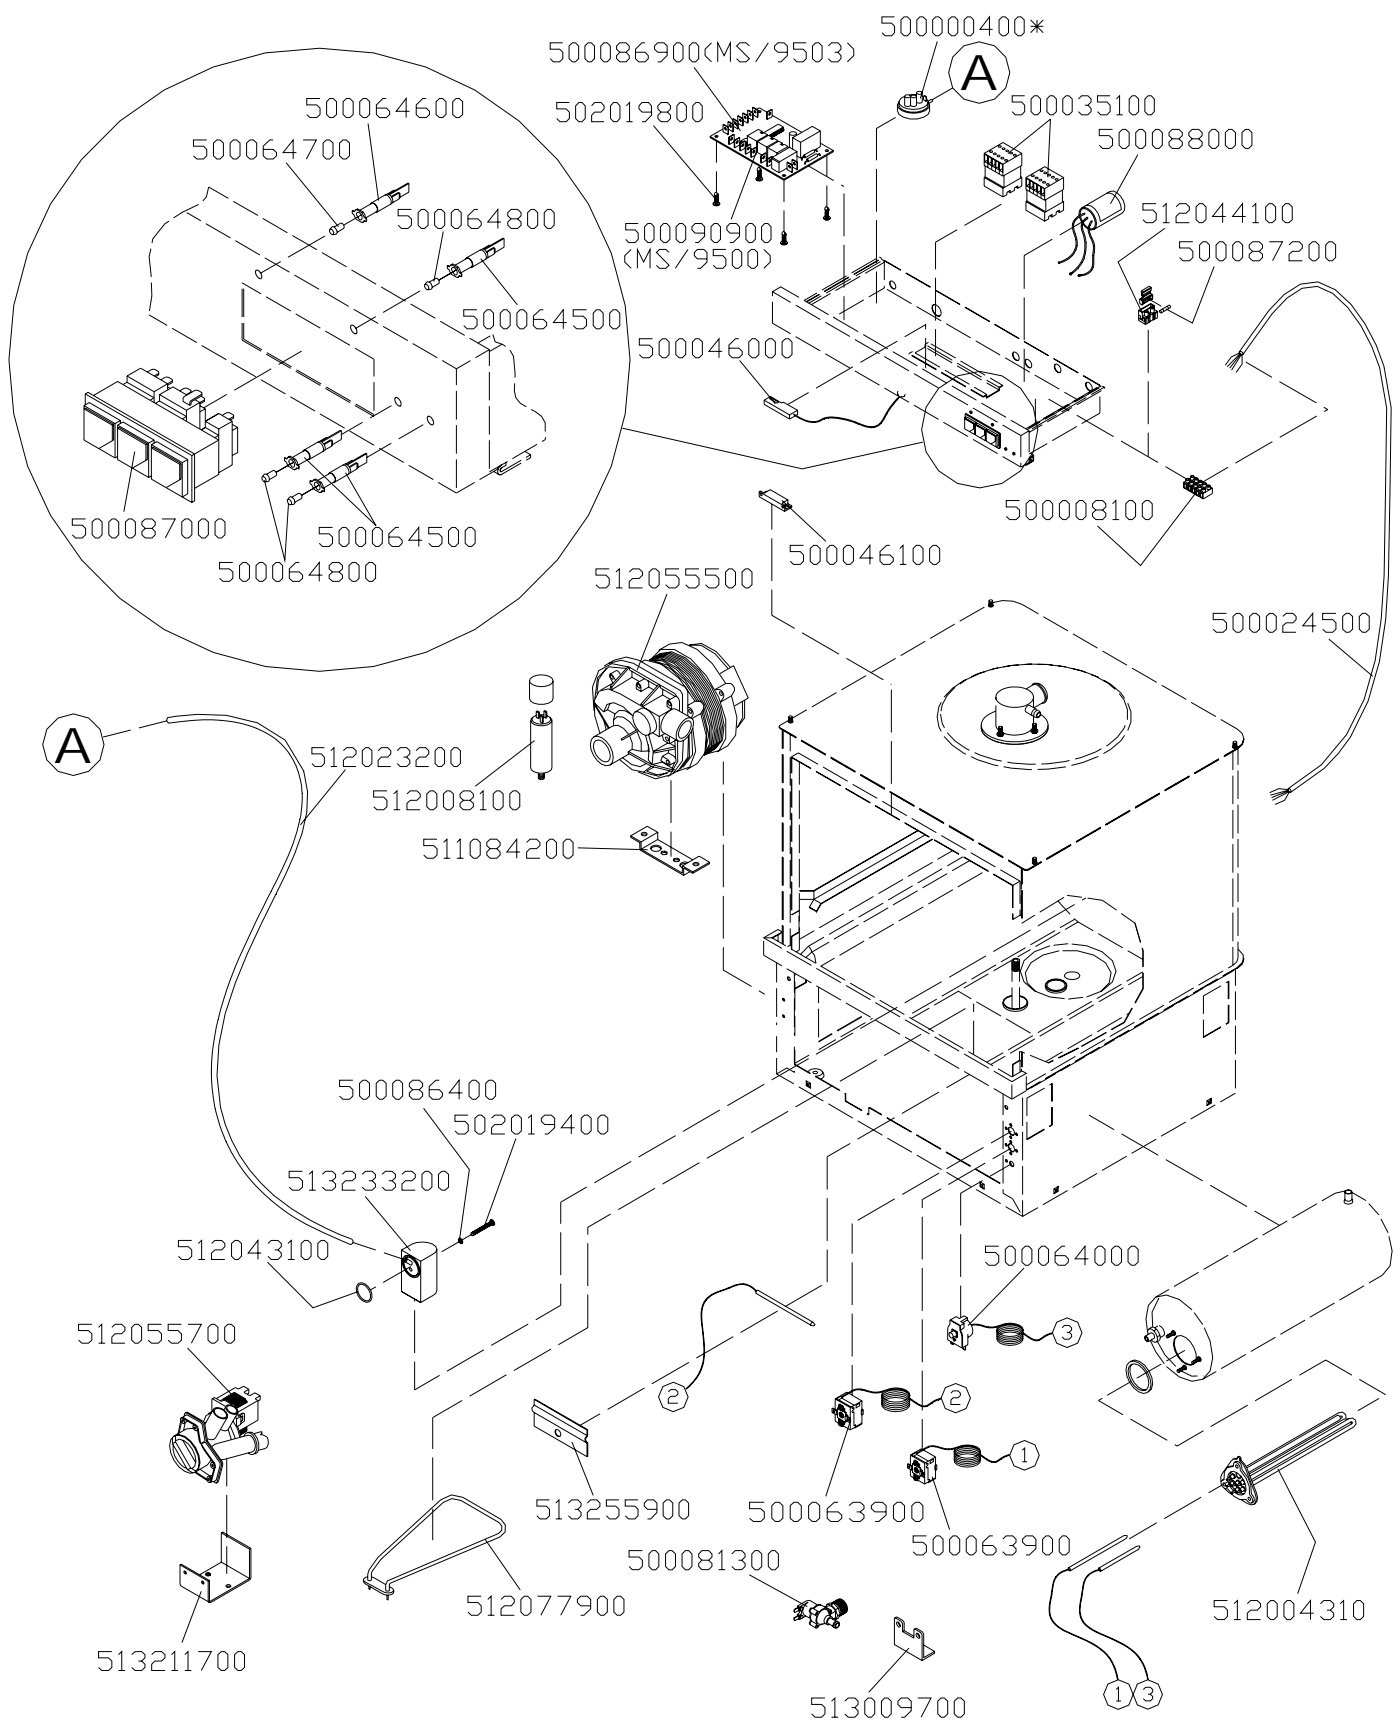

Mod. MS 9500 – MS 9501 – MS 9503

esterno/external

Mod. MS 9500 – MS 9503

elettrico/electrical

POMPA HP 0,75 (cod. 512055500)

hp0,75fir

POMPA HP 0,75 (cod. 512055500)

hp0,75lgb