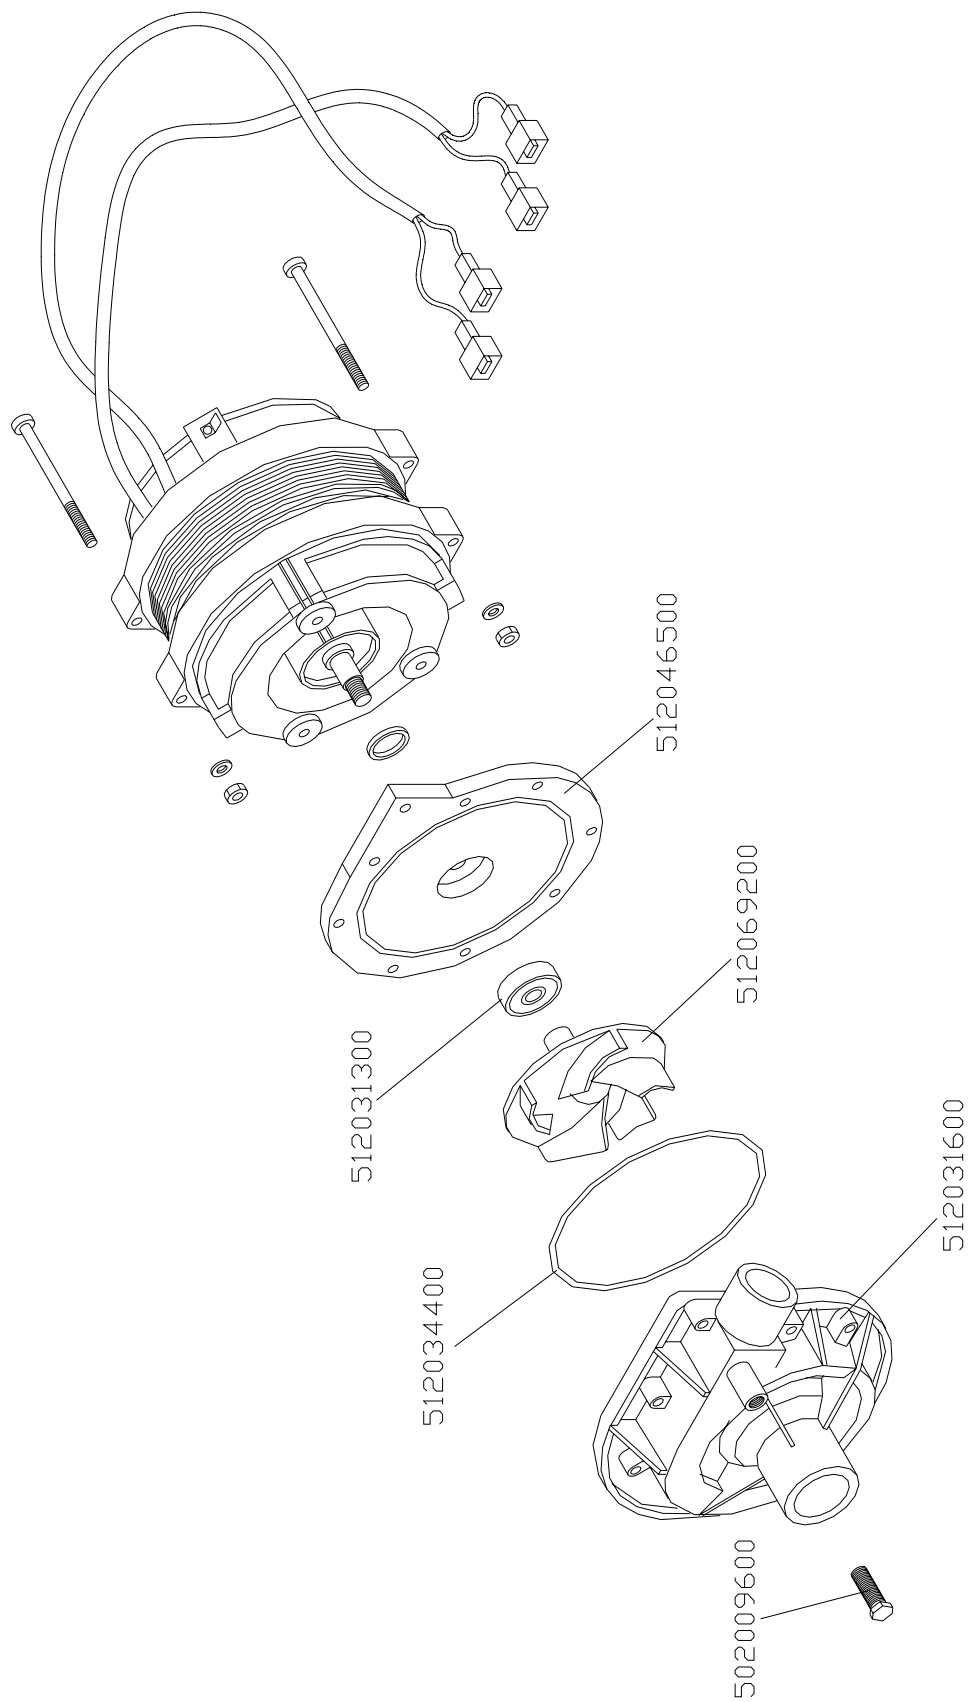

Mod. MS 9500 – MS 9501 – MS 9503

esterno/external

Mod. MS 9500 – MS 9503

elettrico/electrical

POMPA HP 0,75 (cod. 512055500)

hp0,75fir

POMPA HP 0,75 (cod. 512055500)

hp0,75lgb