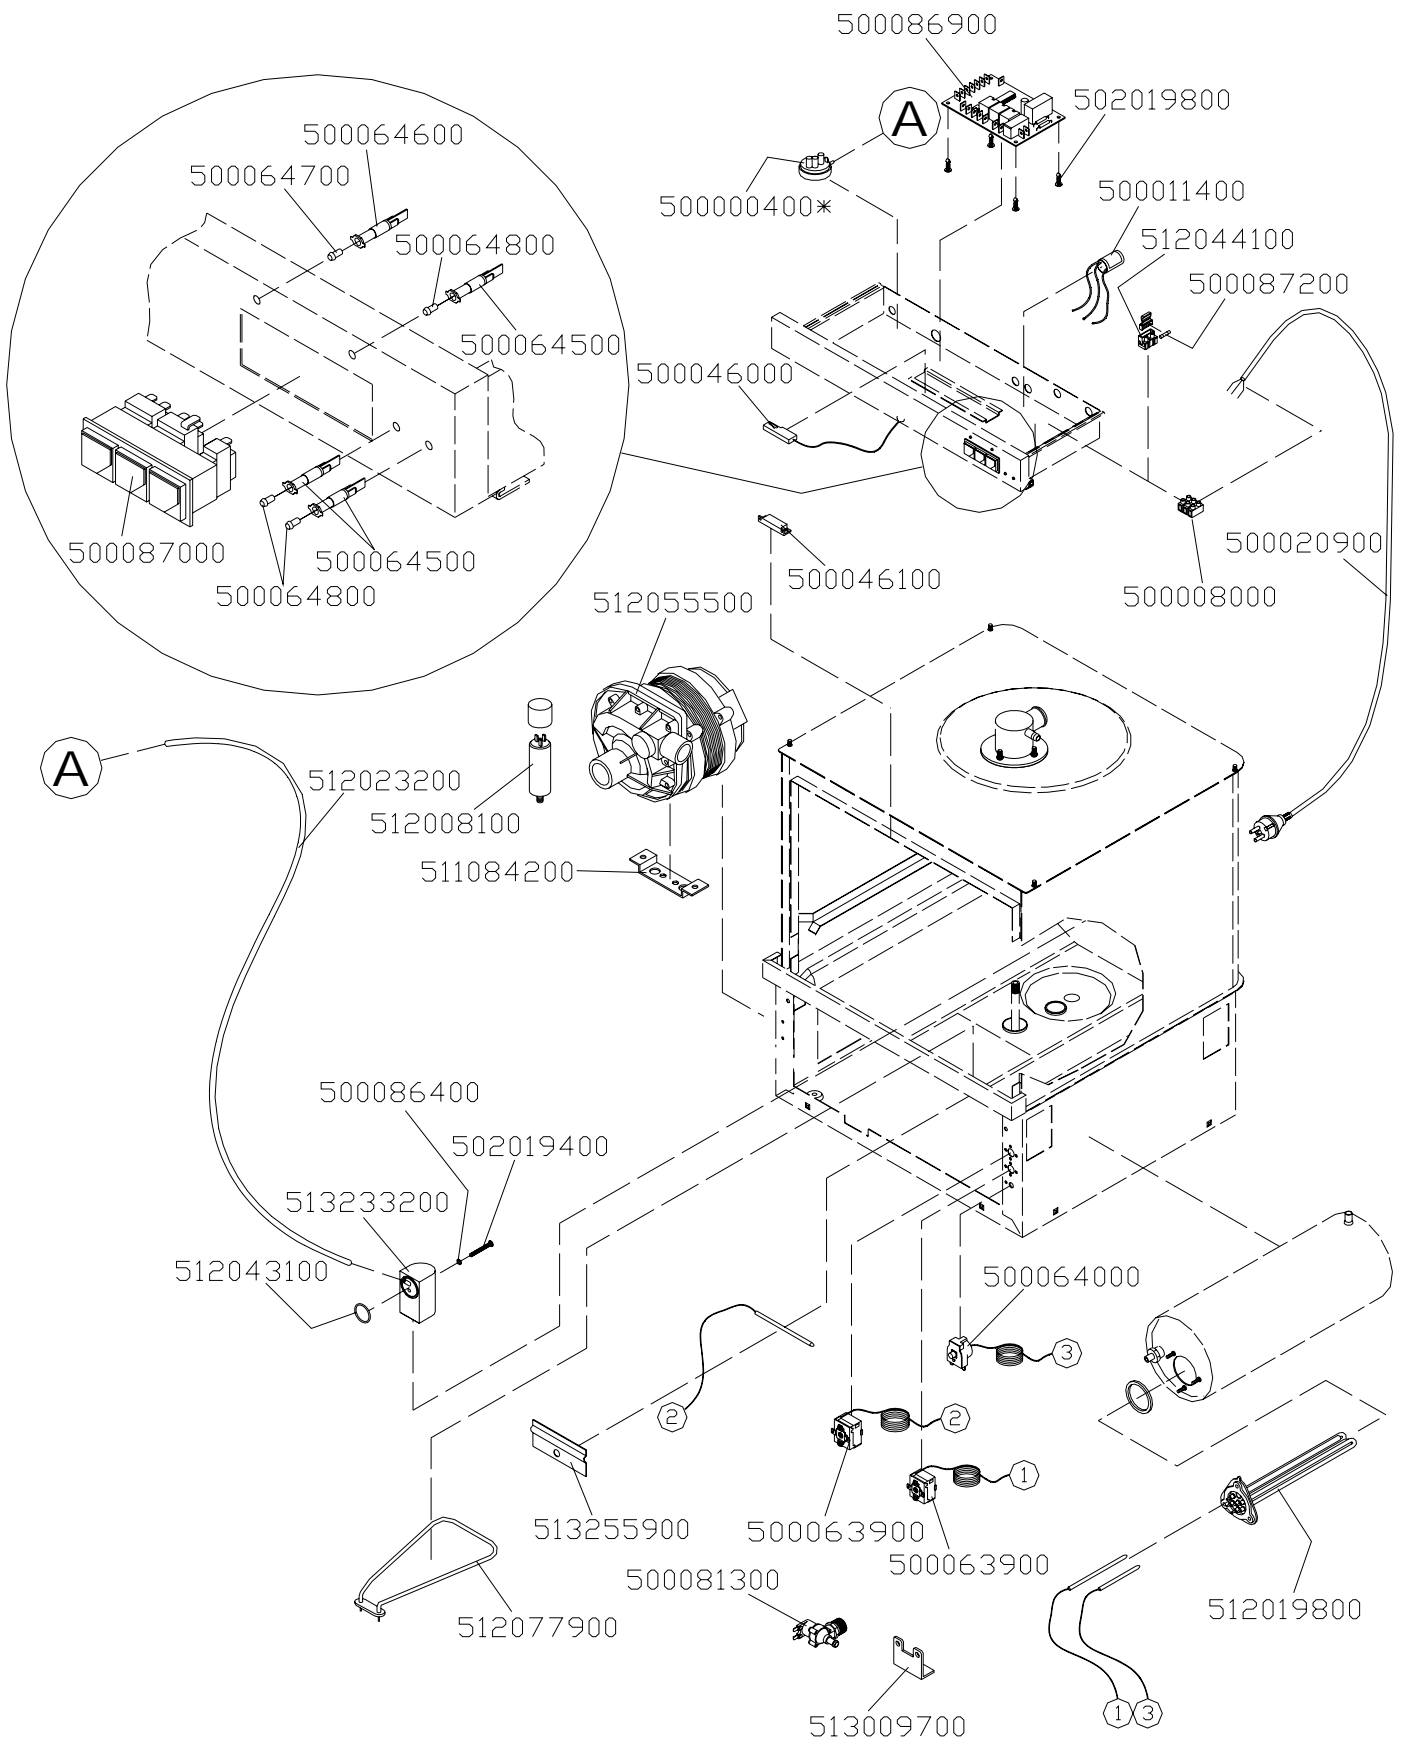

# Mod. MS 9400 – MS 9401 – MS 9403

esterno/external

# Mod. MS 9401

elettrico/electrical

# POMPA HP 0,75 (cod. 512055500)

hp0,75fir

# POMPA HP 0,75 (cod. 512055500)

hp0,75lgb