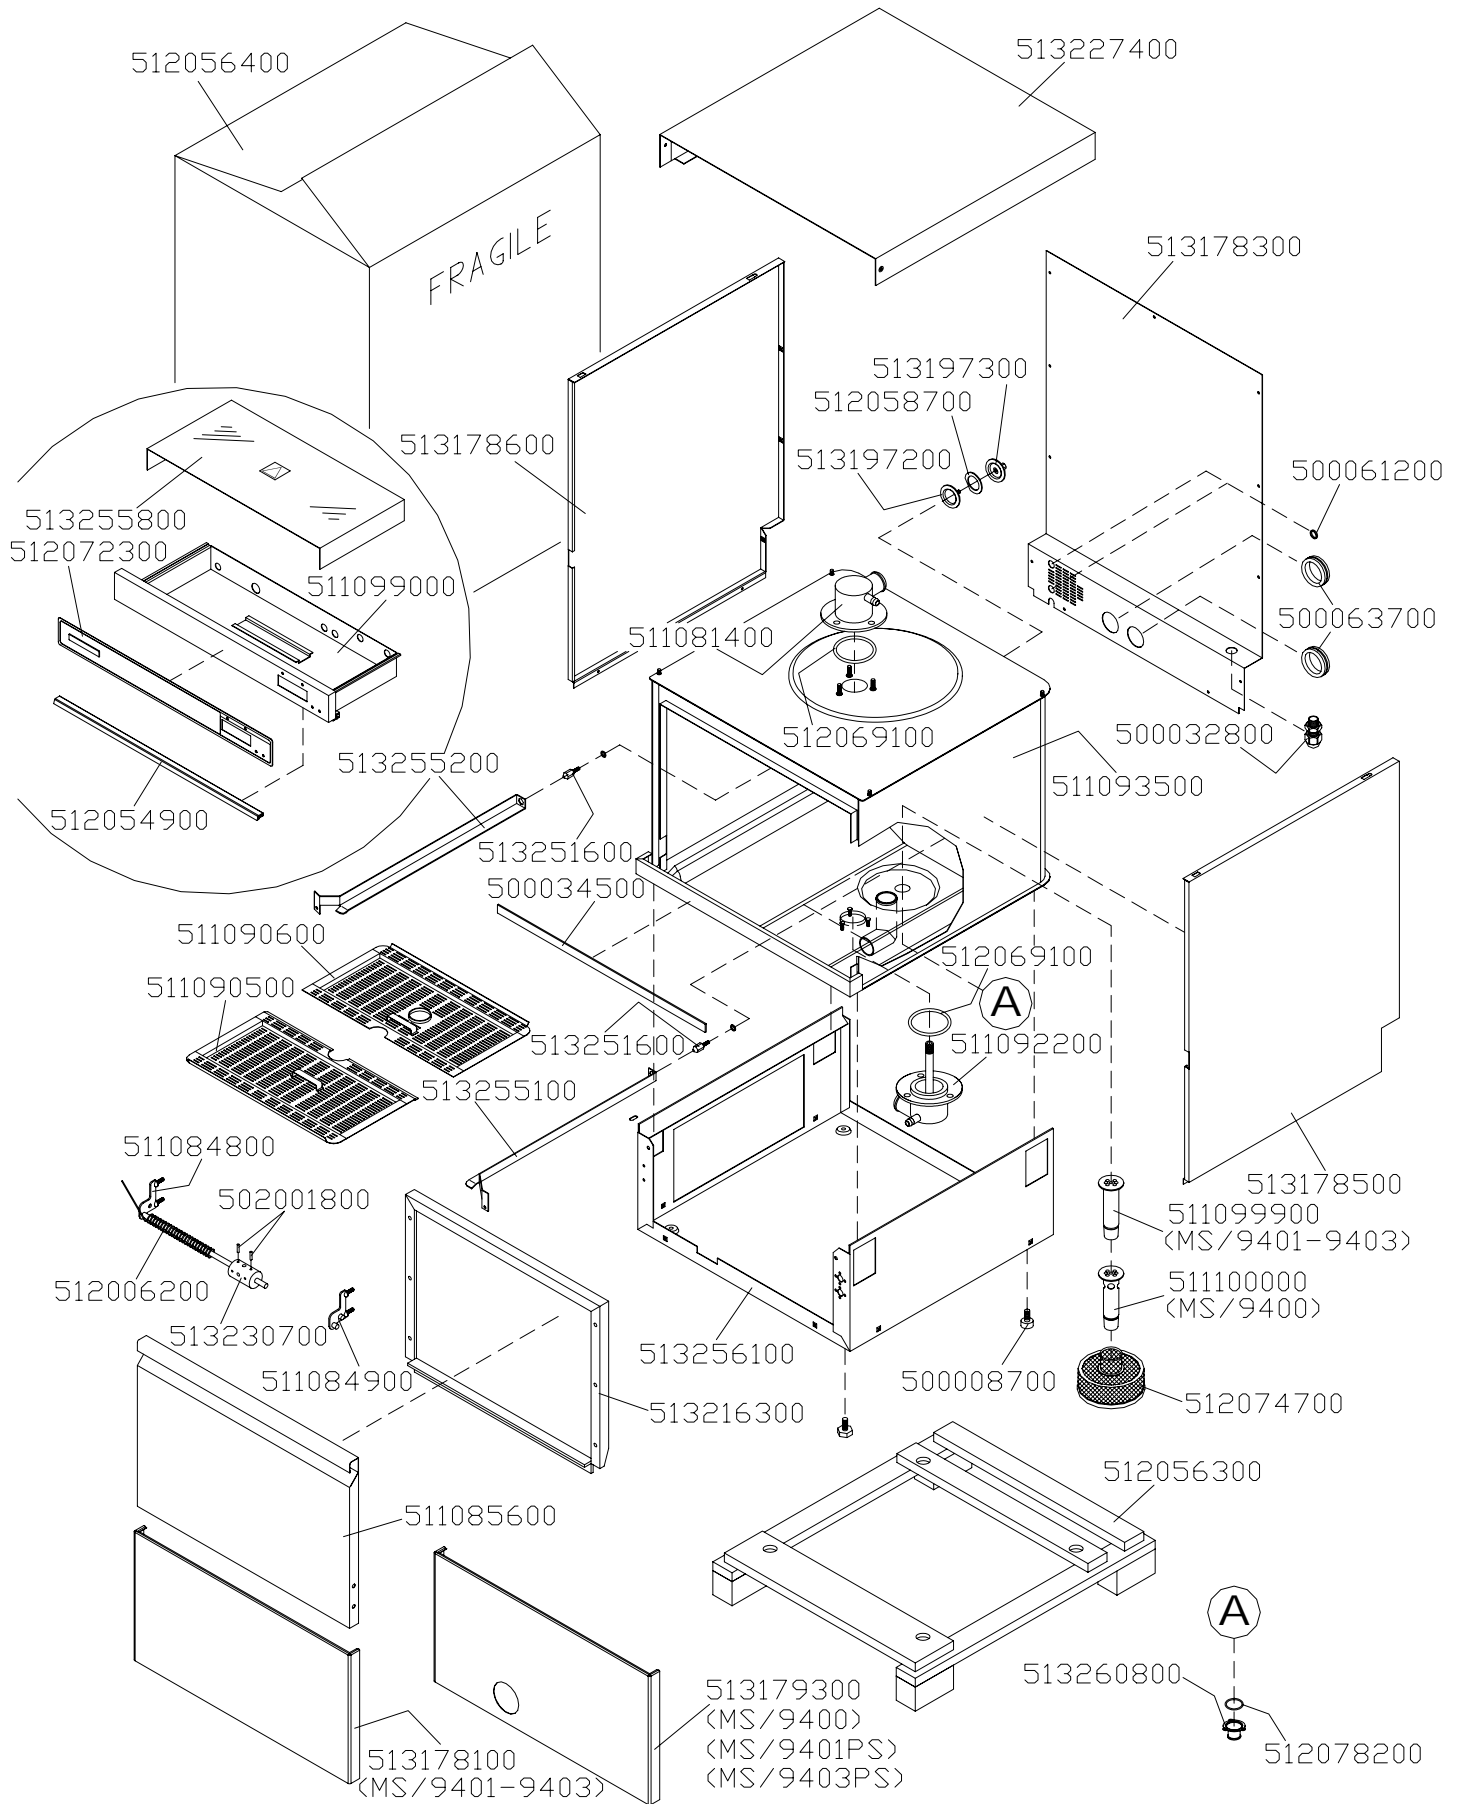

Mod. MS 9400 – MS 9401 – MS 9403

esterno/external