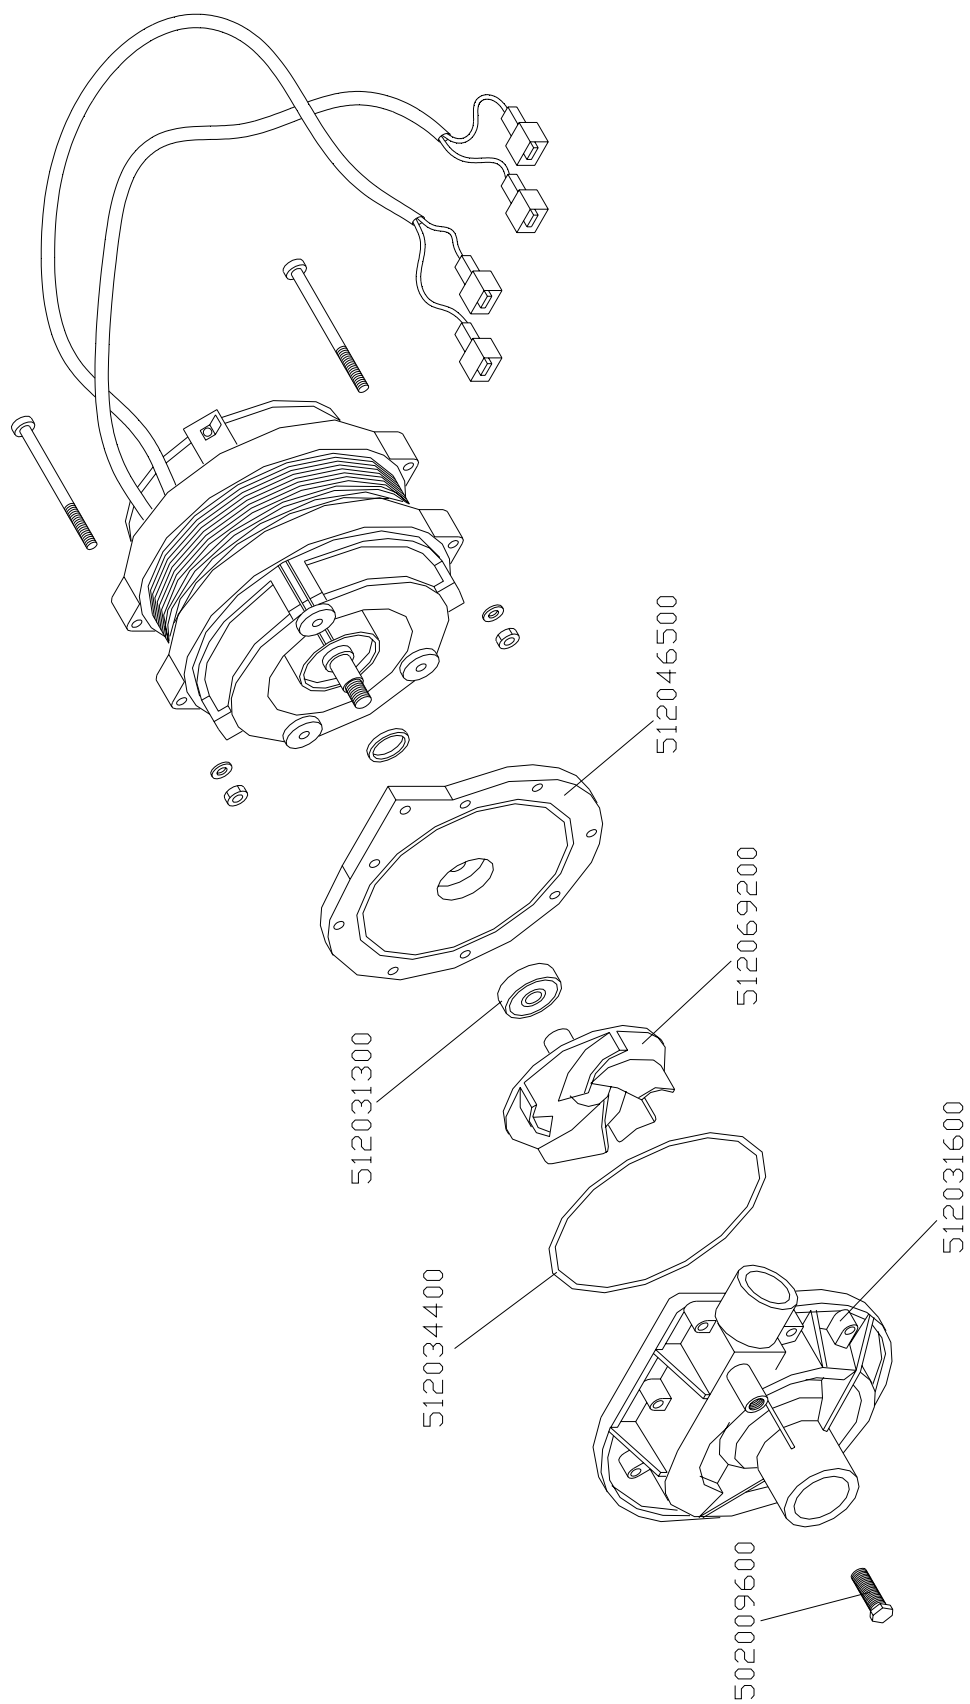

# Mod. MS 9401

elettrico/electrical

# POMPA HP 0,75 (cod. 512055500)

hp0,75fir

# POMPA HP 0,75 (cod. 512055500)

hp0,75lgb