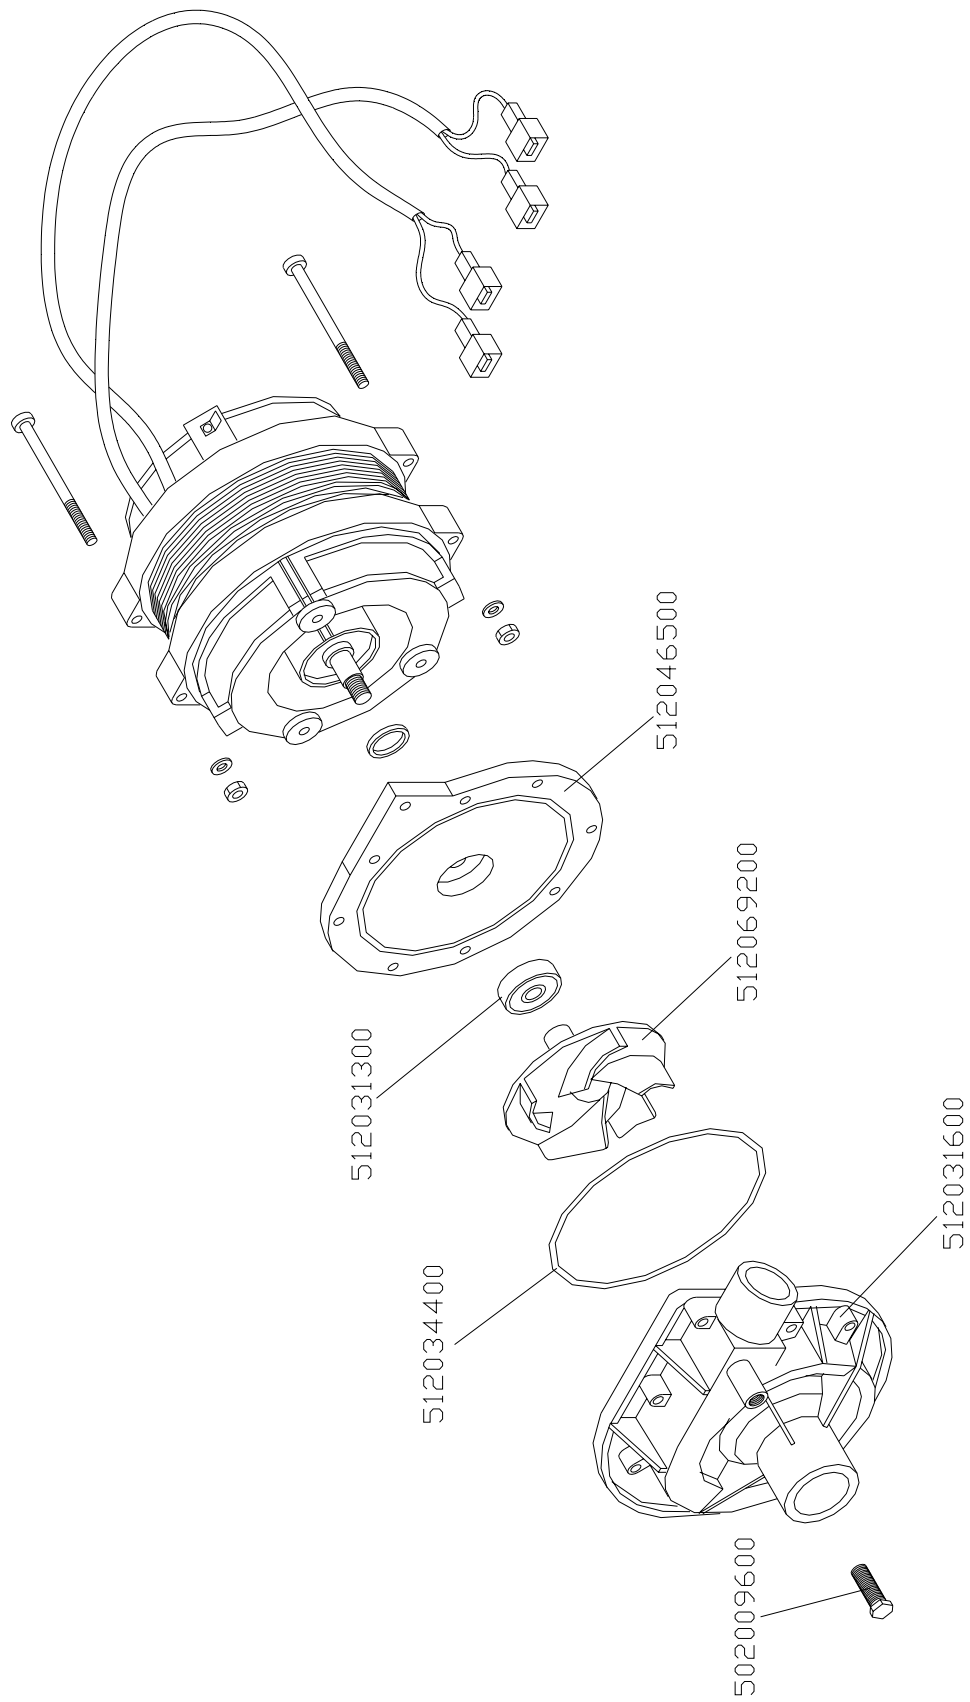

# POMPA HP 0,75 (cod. 512055500)

hp0,75fir

# POMPA HP 0,75 (cod. 512055500)

hp0,75lgb