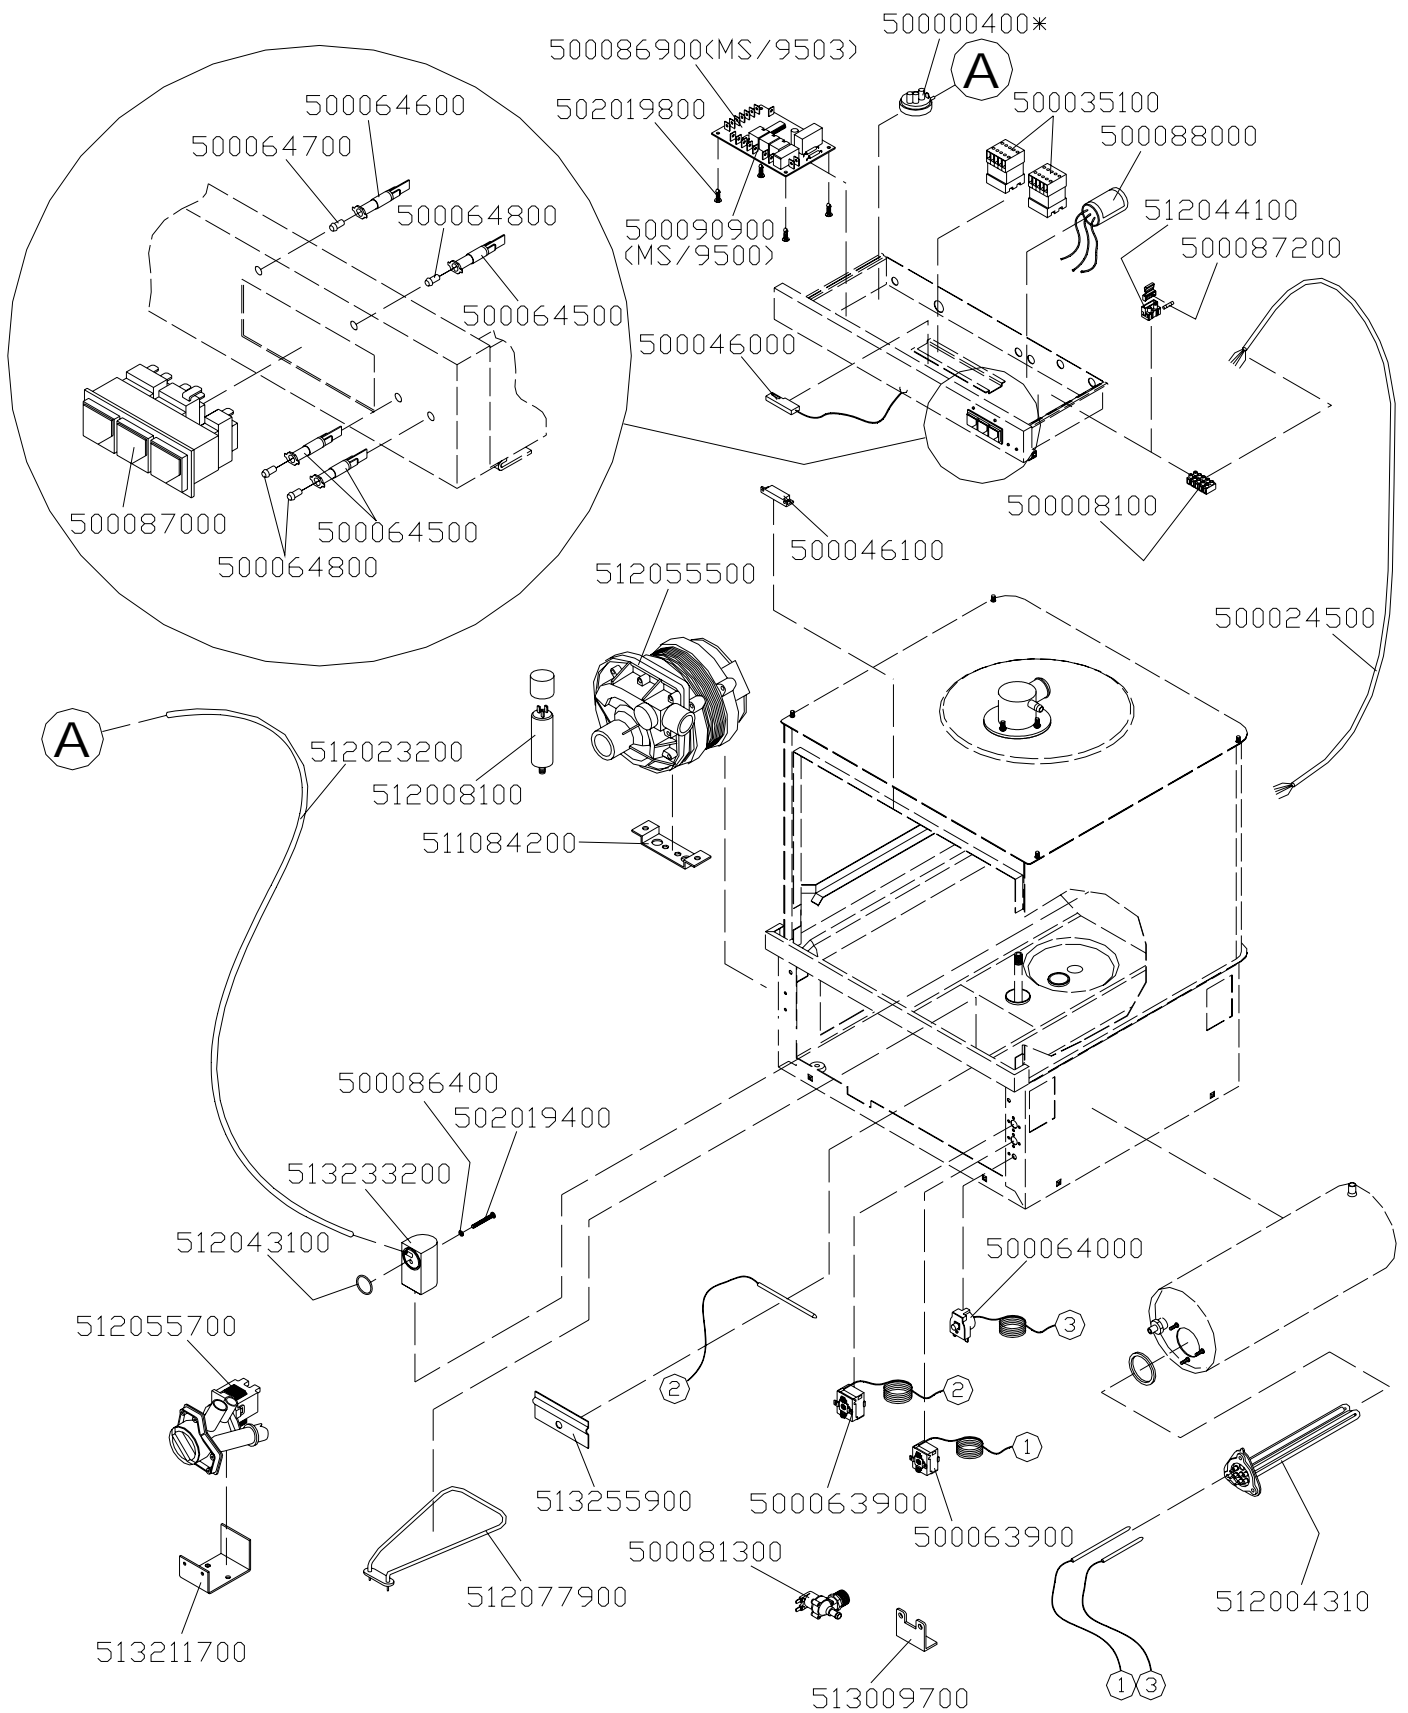

# Mod. MS 9400 – MS 9401 – MS 9403

esterno/external

# Mod. MS 9400 – MS 9403

elettrico/electrical

# POMPA HP 0,75 (cod. 512055500)

hp0,75fir

# POMPA HP 0,75 (cod. 512055500)

hp0,75lgb