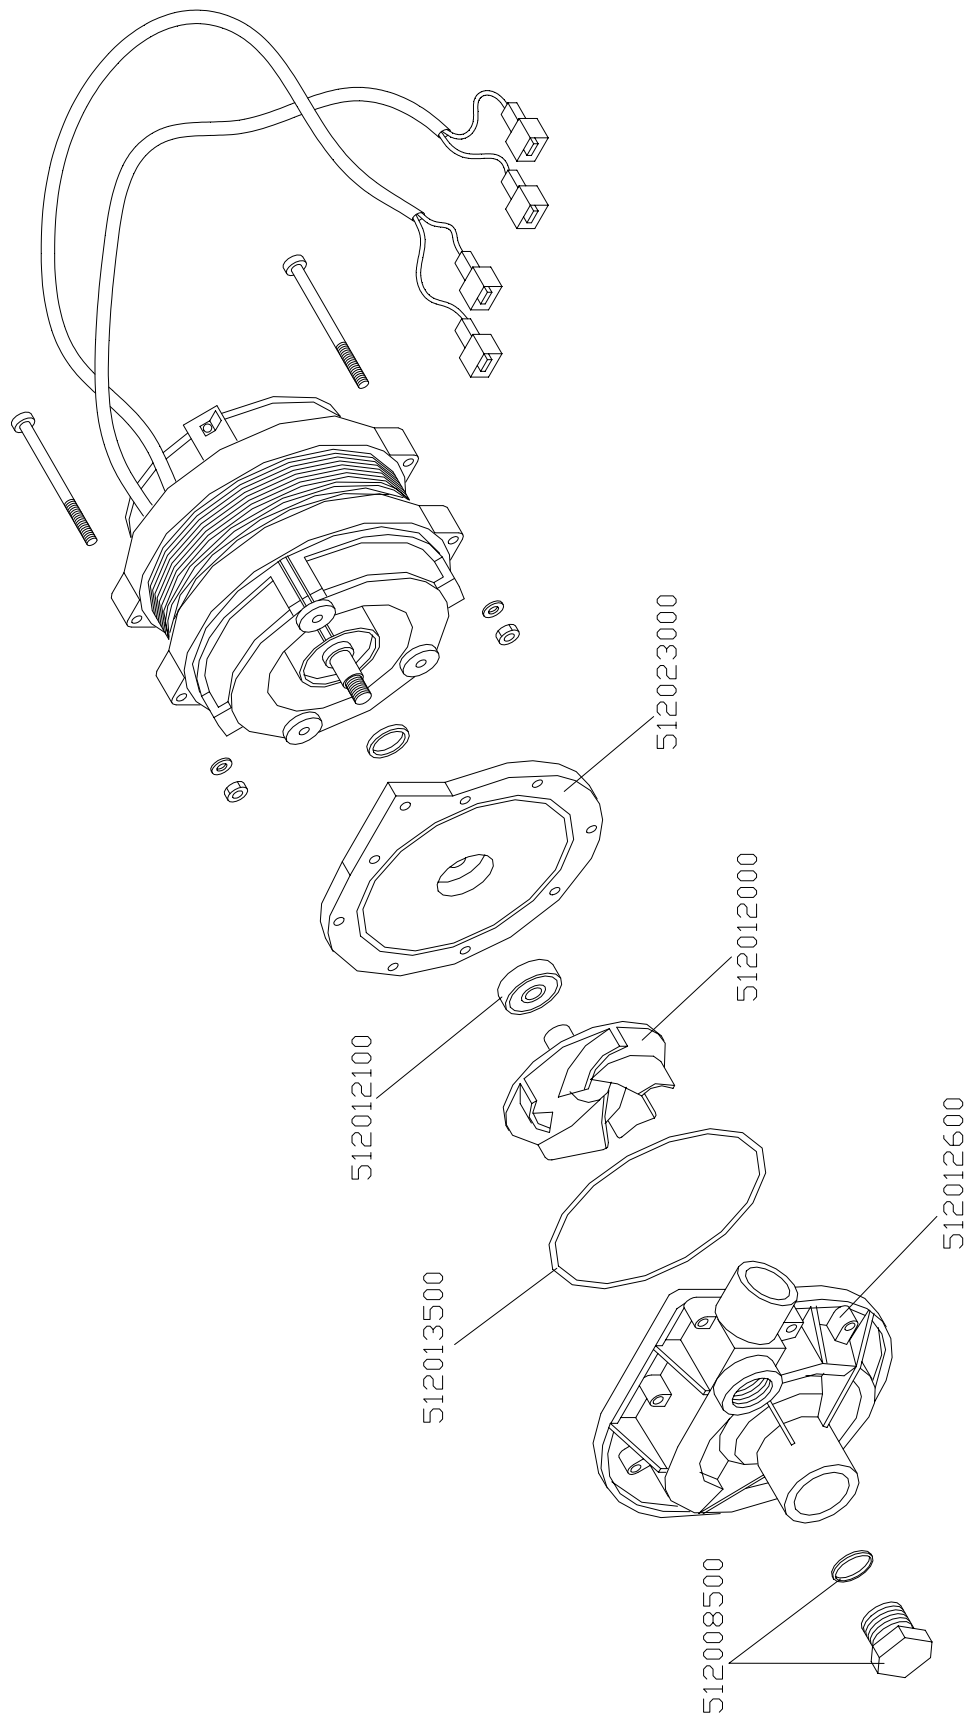

# Mod. MS 9400 – MS 9403

elettrico/electrical

# Mod. MS 9401 – MS 9403

idraulico/hydraulic

# POMPA HP 0,75 (cod. 512055500)

hp0,75fir

# POMPA HP 0,75 (cod. 512055500)

hp0,75lgb