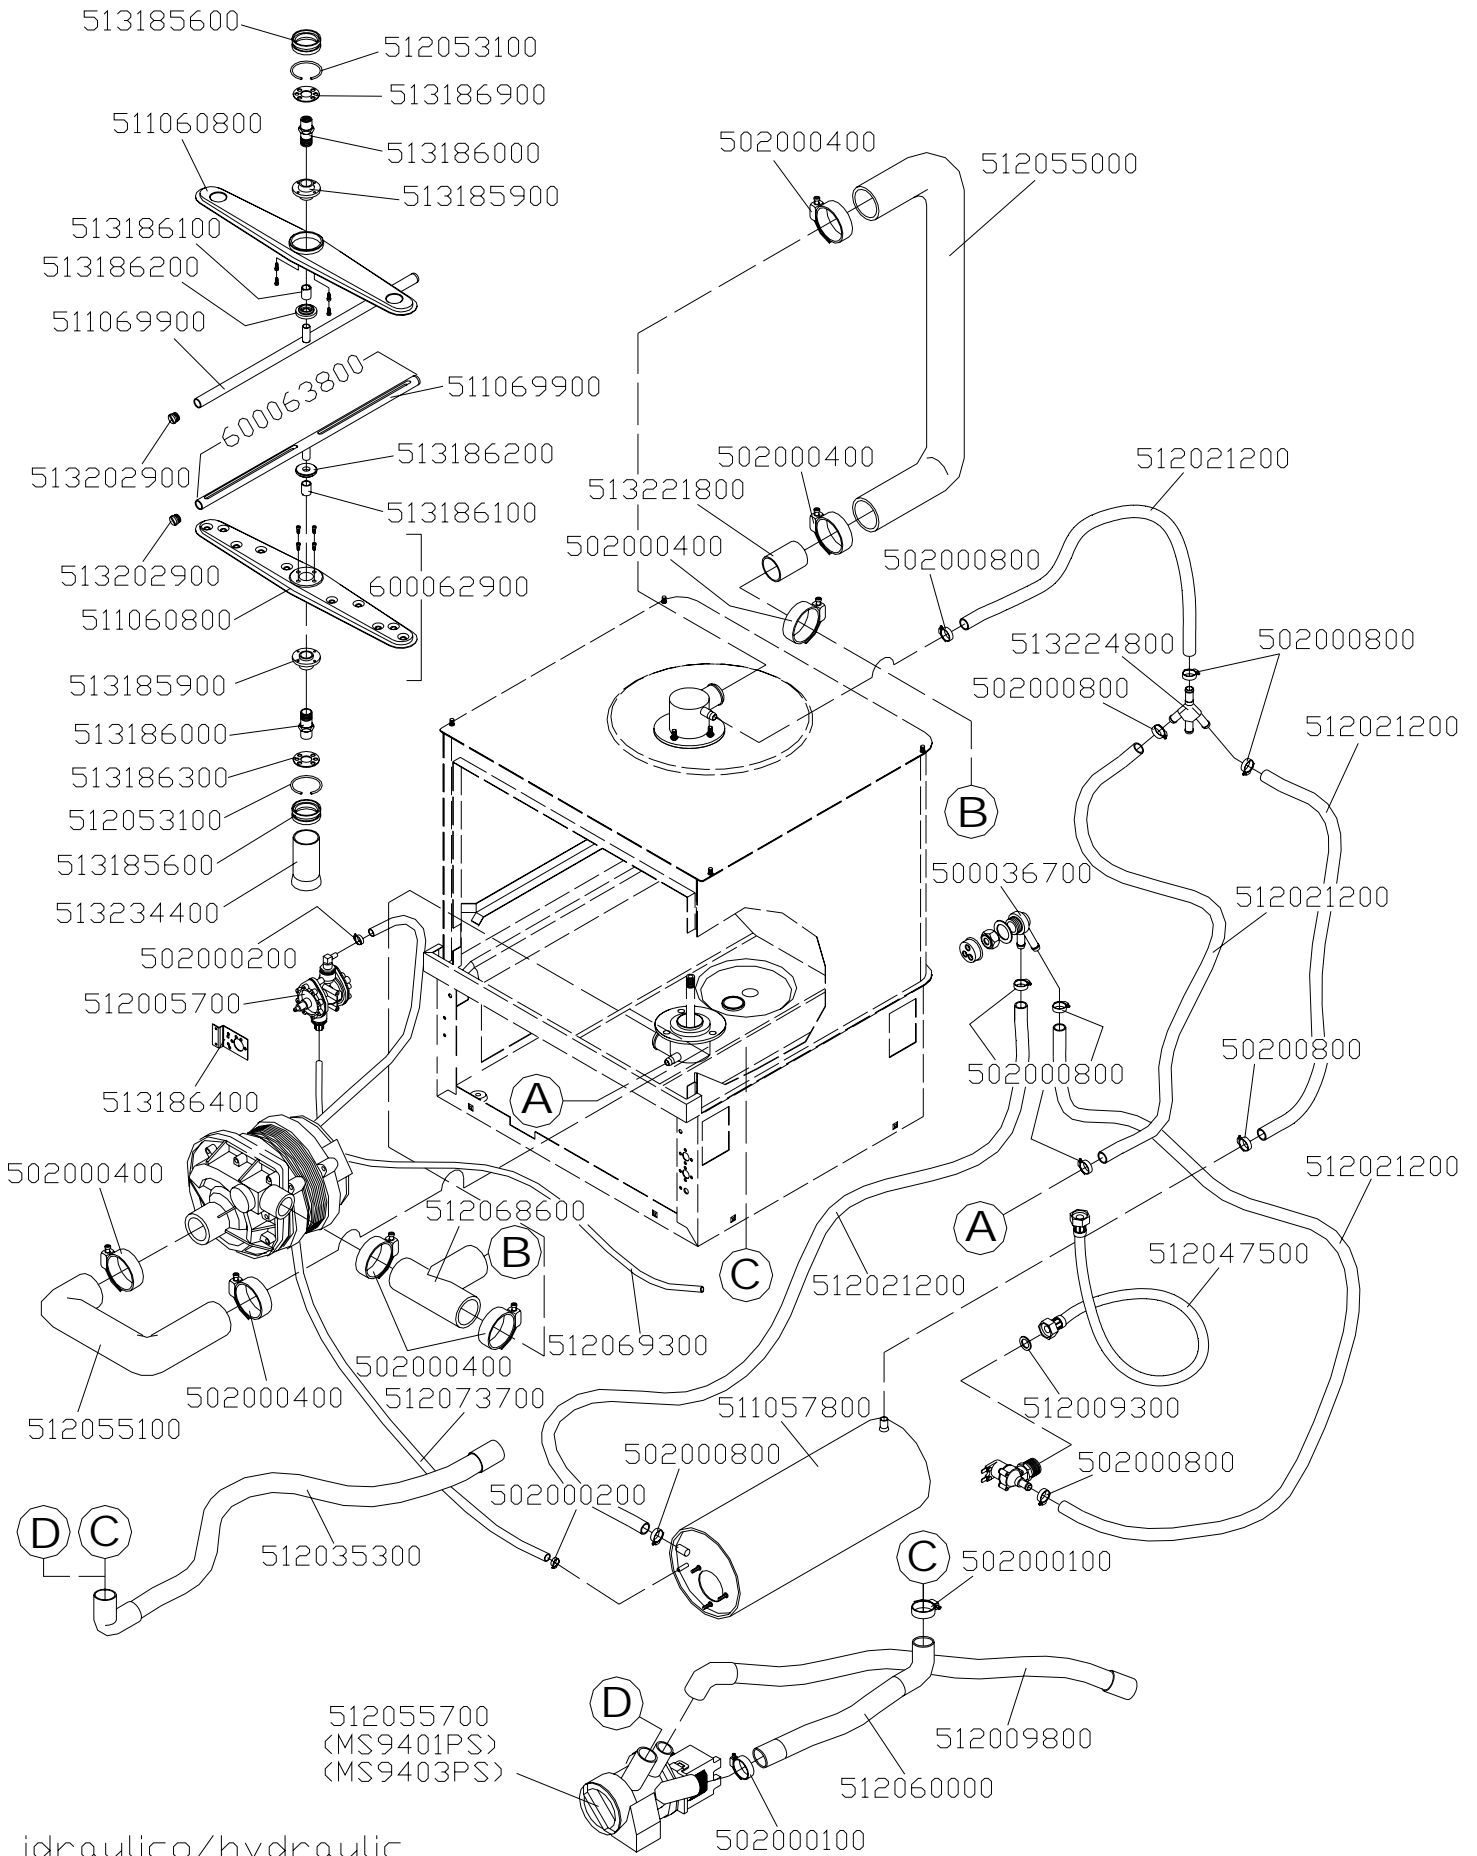

Mod. MS 9401 – MS 9403

idraulico/hydraulic