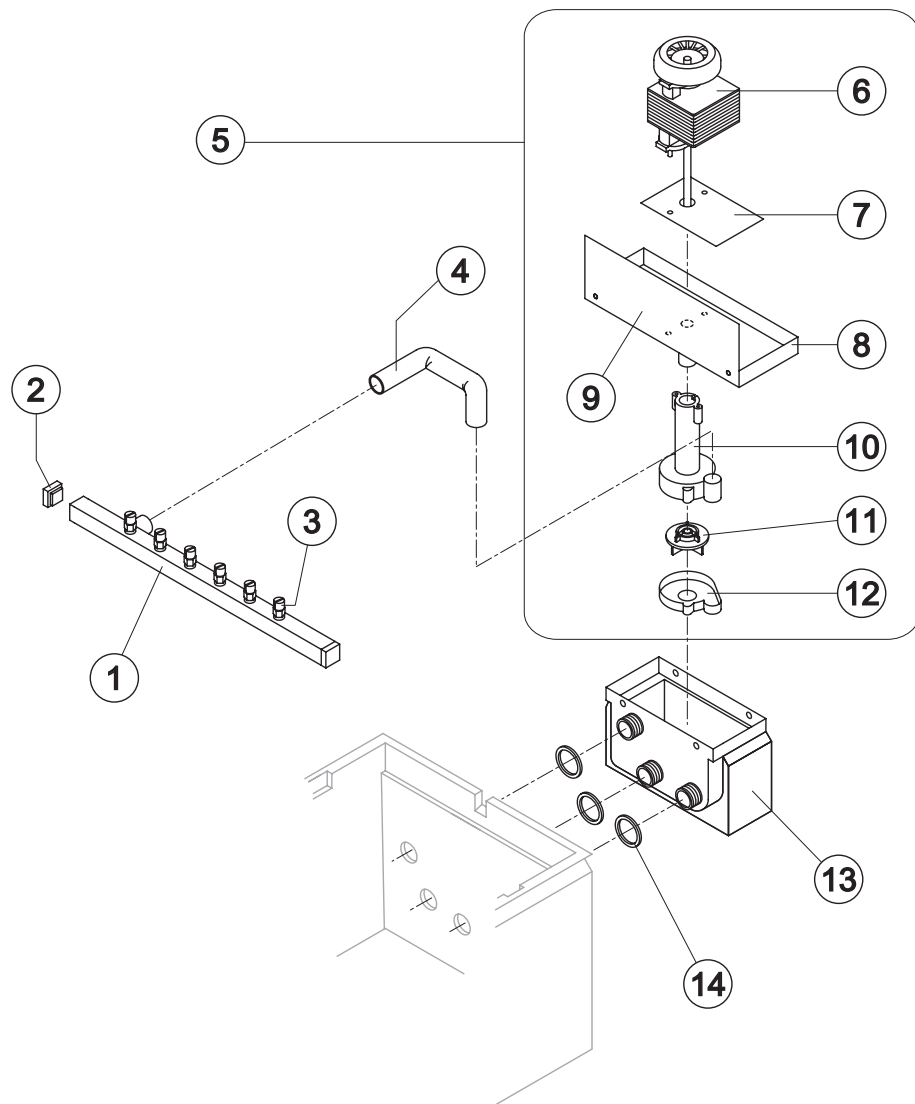

Componenti Comuni

Rif.	Descrizione Ricambio	Codice
1	Assieme Cella Completa	NC28205
2*	Filtro Aspirazione Pompa	N20005
3	Dado per Raccordi Bacinella	N10159
4	Piastrina Blocca Scivolo	N10009
5	Cella Interna	NE10158
7*	Cappuccio per Troppo Pieno	N10305
8*	Tubo Troppo Pieno	N10133
9	Guarnizione Silicone per Bacinella Pompa	N13069
10*	Tubo Alimentazione Acqua Evaporatore	NC13128
11*	Guarnizione OR per Tubo Troppo Pieno	N20233
12*	Tubo per Raccordo Troppo Pieno	N13106
13	Raccordo Scarico Contenitore	N10472
14	Guarnizione in Silicone	N13006
15	Guarnizione Polietilene Semirigido	N13007
16	Dado per Scarico Contenitore	N10096
18	Tubo Portabulbo	N20520
20	Scivolo Cubetti	Vedi Tabella -
22	Vite Speciale Inox	Fino a Matr. 379477 N20009
23	Assieme Pannello con Bandierine	Fino a Matr. 379477 NC22034
24	Supporto ABS per Bandierine	Versione Attuale N10529
25	Assieme Asta con Bandierine	Versione Attuale NC10533

Componenti Solo Versione Aria

Rif.	Descrizione Ricambio	Codice
17	Collettore Scarichi	NC10366

Componenti Solo Versione Acqua

Rif.	Descrizione Ricambio	Codice
17	Collettore Scarichi	NC10367

Rif. 20 - Scivolo Cubetti

Tipo Cubetto	Codice
17 g. (Standard)	ND12001
32 g.	ND12066
14 g.	ND12046

Rif.	Descrizione Ricambio	Codice
1*	Assieme Rampa Spruzzatori	Vedi Tabella
2	Tappo Rampa Spruzzatori	N10012
3	Spruzzatore	ND20002
4	Tubo Mandata Pompa	N13068
5*	Assieme Pompa	Vedi Tabella
6	Motore Pompa	Vedi Tabella
7	Dissipatore di calore	N22430
8	Supporto Motore Pompa	N10161
9	Carter di Protezione Cella-Pompa	N22763
10	Struttura Pompa	N10065
11	Girante Pompa	N10066
12	Fondo Diffusore	N10067
13	Bacinella Pompa Isolata	NC11048
14	Guarnizione Silicone per Bacinella Pompa	N13069