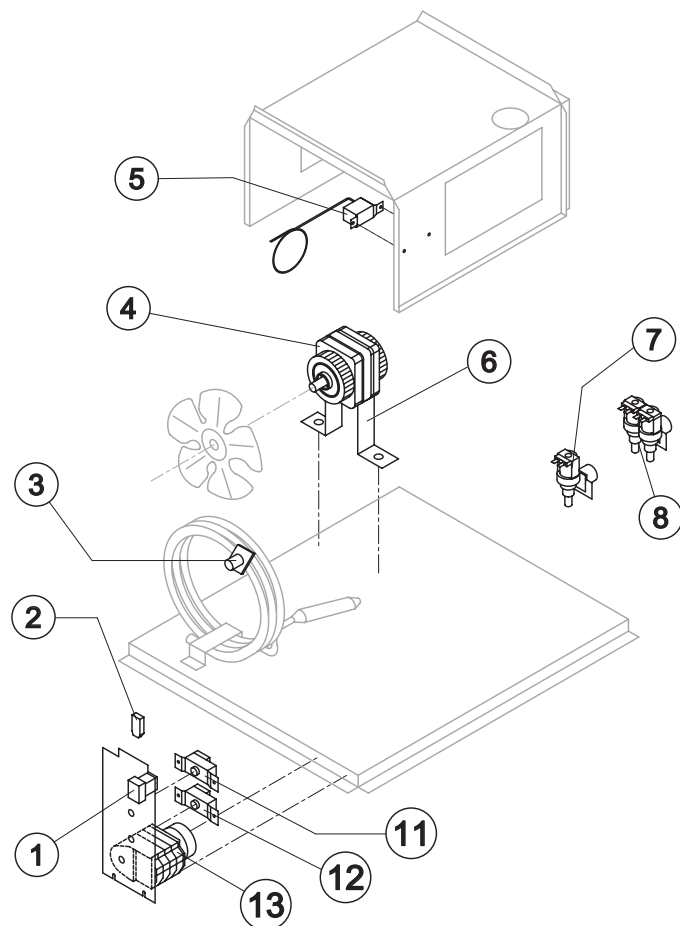

Tipo Cubetto	Codice
17 g. (Standard)	ND12001
32 g.	ND12066
14 g.	ND12046

Rif.	Descrizione Ricambio	Codice
1*	Assieme Rampa Spruzzatori	Vedi Tabella
2	Tappo Rampa Spruzzatori	N10012
3	Spruzzatore	ND20002
4	Tubo Mandata Pompa	N13068
5*	Assieme Pompa	Vedi Tabella
6	Motore Pompa	Vedi Tabella
7	Dissipatore di calore	N22430
8	Supporto Motore Pompa	N10161
9	Carter di Protezione Cella-Pompa	N22763
10	Struttura Pompa	N10065
11	Girante Pompa	N10066
12	Fondo Diffusore	N10067
13	Bacinella Pompa Isolata	NC11048
14	Guarnizione Silicone per Bacinella Pompa	N13069

Rif. 1* - Assieme Rampa Spruzzatori

Tipo Cubetto	Codice
17 g. (Standard)	NC20572
32 g.	NC20581
14 g.	NC20570

Rif. 5* - Assieme Pompa

Tensione	Codice
220/240V 50 Hz	NC23254
220/230V 60 Hz	NC23416
110/115V 60 Hz	NC23417

Rif. 6 - Motore Pompa

Tensione	Codice
220/240V 50 Hz	N23073
220/230V 60 Hz	N23187
110/115V 60 Hz	N23188

Componenti Comuni

Rif.	Descrizione Ricambio	Codice
1*	Interruttore Luminoso Verde (On-Off)	N23327
4*	Motore Ventilatore	Vedi Tabella
11*	Temostato Contenitore	NR23005
12*	Temostato Evaporatore	NR23591
13*	Timer	Vedi Tabella

Componenti Solo Versione Aria

Rif.	Descrizione Ricambio	Codice
6	Staffa h.52	N23219
7*	Elettrovalvola Ingresso Acqua 1 Via	Vedi Tabella

Componenti Solo Versione Acqua

Rif.	Descrizione Ricambio	Codice
2	Filtro Anti-Radiodisturbo	Solo 220V 50 Hz
3*	Termostato di Sicurezza	NC23114
5*	Pressostato Condensatore	N23175
6	Staffa h.72	N23124
8*	Elettrovalvola Ingresso Acqua 2 Vie	Vedi Tabella