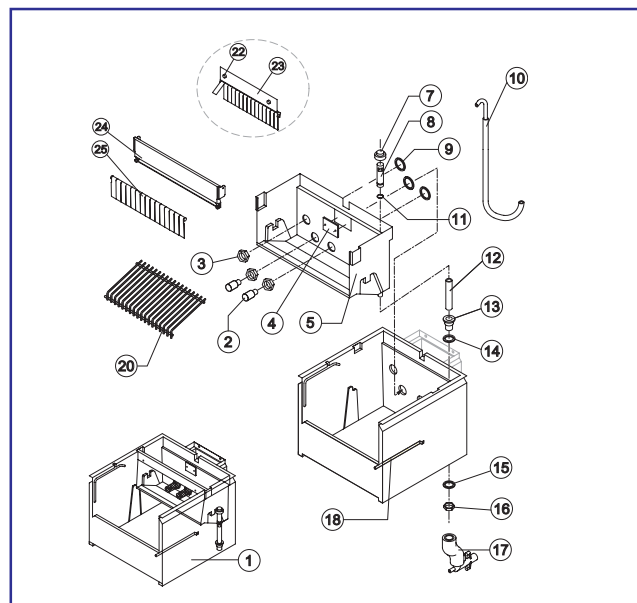

SL 60

ELENCO ESPLOSI RICAMBI

Rev. 7 - 17/06/2011

INVOLUCRO

GRUPPO FRIGORIFERO

CIRCUITO IDRAULICO

POMPA SPRUZZATORE

PARTI ELETTRICHE

Rif.	Descrizione Ricambio	Codice
1	Assieme Fianco Sinistro	NC22765
2	Assieme Top	NC22769GR
4	Pannello Posteriore Grigio	N21256
6	Piede	N10017
7	Pannello Anteriore	N22717
8	Logo Resinato	N24468
9	Assieme Sportello	NC10358
10	Assieme Fianco Destro	NC22764
11	Angolare Protezione Top Sinistra	N10323GR
12	Angolare Protezione Top Destra	N10324GR

Componenti Comuni

Rif.	Descrizione Ricambio	Codice	
1	Coprievaporatore	Versione Attuale	N10512
1	Coprievaporatore	Fino a Matr. 355678	N10008
2	Evaporatore Stagnato	Vedi Tabella	-
3	Compressore	Vedi Tabella	-
4*	Filtro Molecolare		N14009
8	Corpo Valvola Vuoto-Carica		N14007
9*	Meccanismo Valvola Vuoto-Carica		N14005
10*	Tappo Valvola Vuoto-Carica		N14006
11	Ventola Aspirante	Vedi Tabella	-
12*	Bobina Valvola Inversione Ciclo	Vedi Tabella	-
13*	Corpo Valvola Inversione Ciclo		N20410