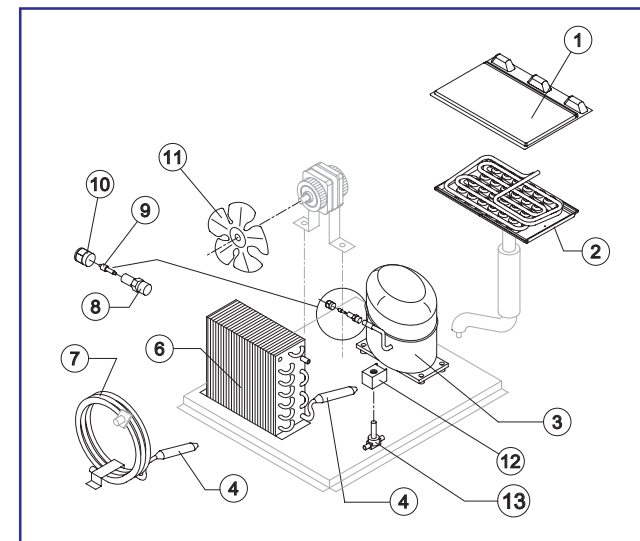

SL 60

ELENCO ESPLOSI RICAMBI

Rev. 7 - 17/06/2011

INVOLUCRO

GRUPPO FRIGORIFERO

CIRCUITO IDRAULICO

POMPA SPRUZZATORE

PARTI ELETTRICHE

Rif.	Descrizione Ricambio	Codice
1	Assieme Fianco Sinistro	NC22765
2	Assieme Top	NC22769GR
4	Pannello Posteriore Grigio	N21256
6	Piede	N10017
7	Pannello Anteriore	N22717
8	Logo Resinato	N24468
9	Assieme Sportello	NC10358
10	Assieme Fianco Destro	NC22764
11	Angolare Protezione Top Sinistra	N10323GR
12	Angolare Protezione Top Destra	N10324GR