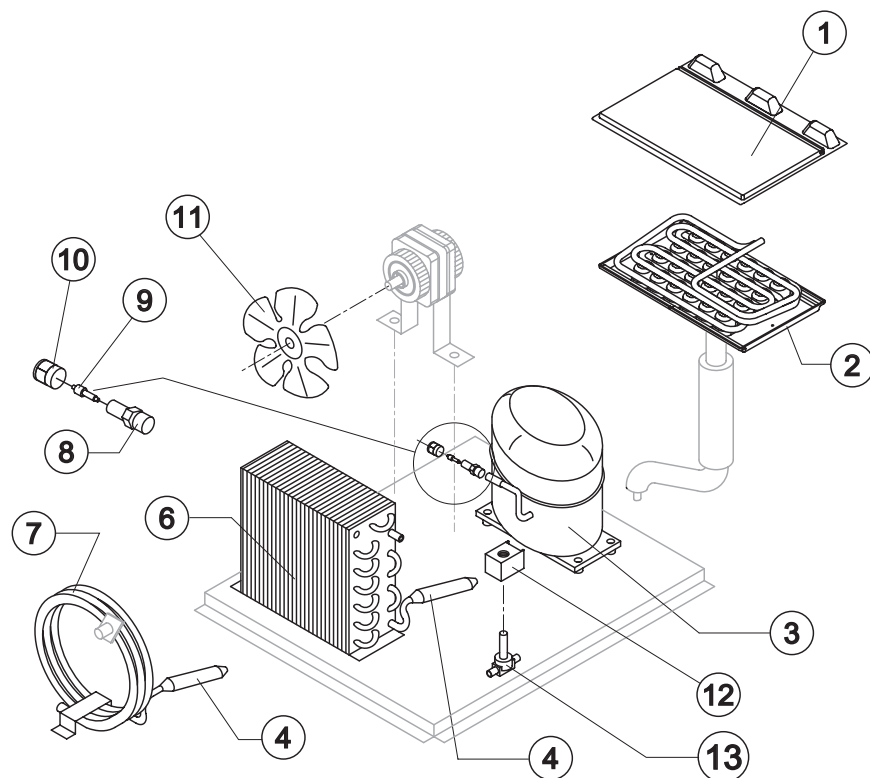

SL 60

ELENCO ESPLOSI RICAMBI

Rev. 7 - 17/06/2011

INVOLUCRO

GRUPPO FRIGORIFERO

CIRCUITO IDRAULICO

POMPA SPRUZZATORE

PARTI ELETTRICHE

Rif.	Descrizione Ricambio	Codice
1	Assieme Fianco Sinistro	NC22765
2	Assieme Top	NC22769GR
4	Pannello Posteriore Grigio	N21256
6	Piede	N10017
7	Pannello Anteriore	N22717
8	Logo Resinato	N24468
9	Assieme Sportello	NC10358
10	Assieme Fianco Destro	NC22764
11	Angolare Protezione Top Sinistra	N10323GR
12	Angolare Protezione Top Destra	N10324GR

Componenti Comuni

Rif.	Descrizione Ricambio	Codice	
1	Coprievaporatore	Versione Attuale	N10512
1	Coprievaporatore	Fino a Matr. 355678	N10008
2	Evaporatore Stagnato	Vedi Tabella	-
3	Compressore	Vedi Tabella	-
4*	Filtro Molecolare		N14009
8	Corpo Valvola Vuoto-Carica		N14007
9*	Meccanismo Valvola Vuoto-Carica		N14005
10*	Tappo Valvola Vuoto-Carica		N14006
11	Ventola Aspirante	Vedi Tabella	-
12*	Bobina Valvola Inversione Ciclo	Vedi Tabella	-
13*	Corpo Valvola Inversione Ciclo		N20410