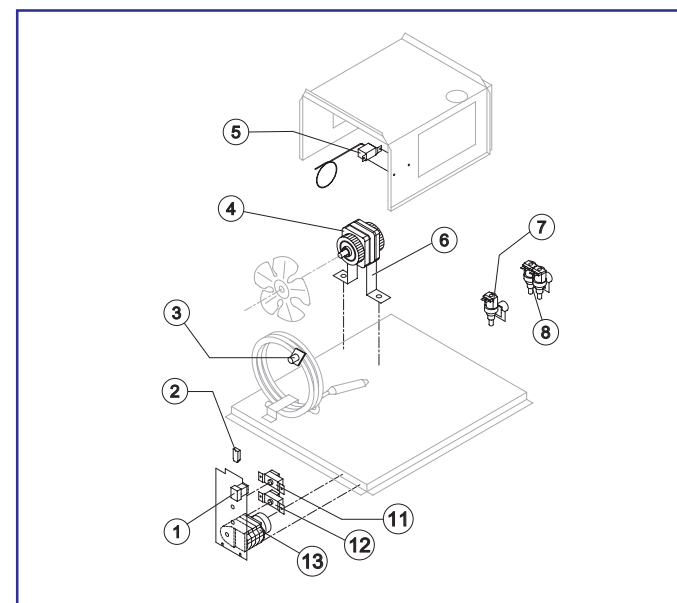

Rif.	Descrizione Ricambio	Codice
1	Assieme Fianco Sinistro	NC22765
2	Assieme Top	NC22769GR
4	Pannello Posteriore Grigio	N21256
6	Piede	N10017
7	Pannello Anteriore	N22717
8	Logo Resinato	N24468
9	Assieme Sportello	NC10358
10	Assieme Fianco Destro	NC22764
11	Angolare Protezione Top Sinistra	N10323GR
12	Angolare Protezione Top Destra	N10324GR

Componenti Comuni

Rif.	Descrizione Ricambio	Codice	
1	Coprievaporatore	Versione Attuale	N10512
1	Coprievaporatore	Fino a Matr. 355678	N10008
2	Evaporatore Stagnato	Vedi Tabella	-
3	Compressore	Vedi Tabella	-
4*	Filtro Molecolare		N14009
8	Corpo Valvola Vuoto-Carica		N14007
9*	Meccanismo Valvola Vuoto-Carica		N14005
10*	Tappo Valvola Vuoto-Carica		N14006
11	Ventola Aspirante	Vedi Tabella	-
12*	Bobina Valvola Inversione Ciclo	Vedi Tabella	-
13*	Corpo Valvola Inversione Ciclo		N20410