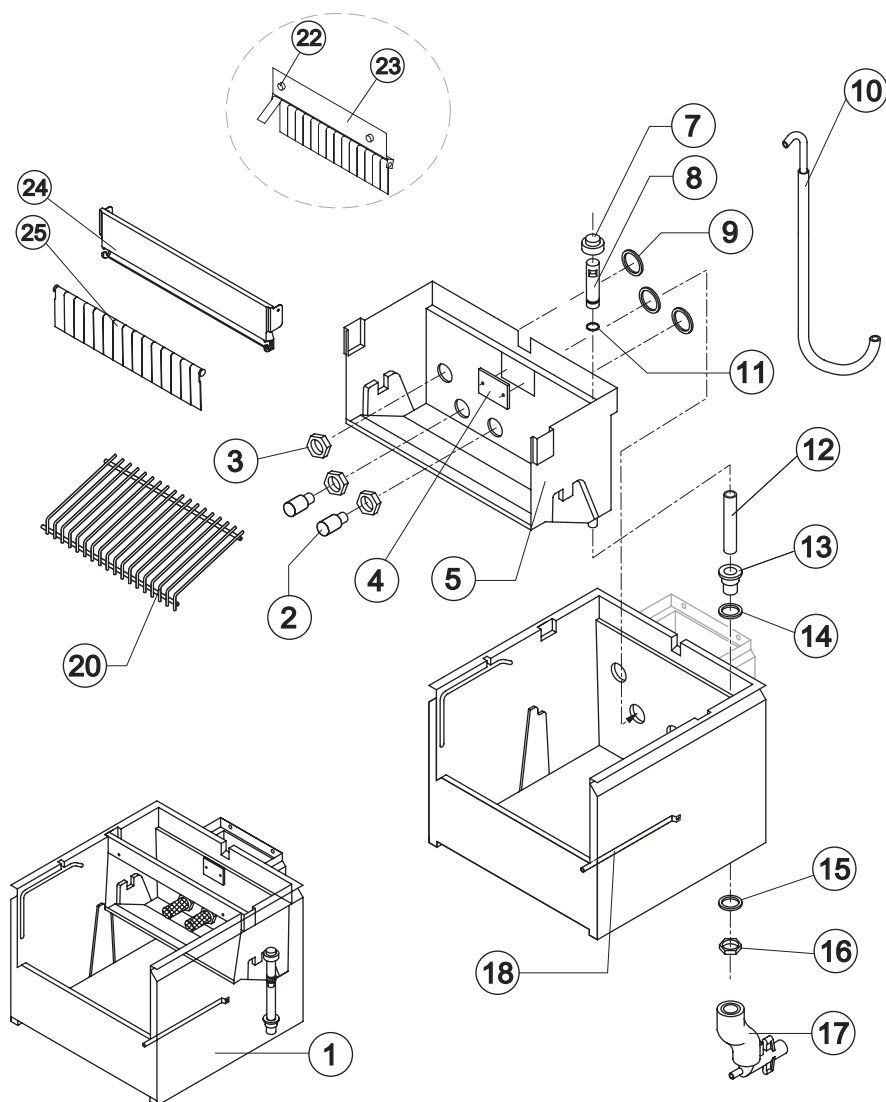

Tipo Cubetto	Codice
17 g. (Standard)	ND10045
32 g.	ND10320
14 g.	ND10416

Rif. 3 - Compressore

Tensione	Codice
220/240V 50 Hz	N23441
220/230V 60 Hz	N23494
110/115V 60 Hz	N23446

Rif. 11 - Ventola Aspirante

Componenti Comuni

Rif.	Descrizione Ricambio	Codice
1	Assieme Cella Completa	NC28205
2*	Filtro Aspirazione Pompa	N20005
3	Dado per Raccordi Bacinella	N10159
4	Piastrina Blocca Scivolo	N10009
5	Cella Interna	NE10158
7*	Cappuccio per Troppo Pieno	N10305
8*	Tubo Troppo Pieno	N10133
9	Guarnizione Silicone per Bacinella Pompa	N13069
10*	Tubo Alimentazione Acqua Evaporatore	NC13128
11*	Guarnizione OR per Tubo Troppo Pieno	N20233
12*	Tubo per Raccordo Troppo Pieno	N13106
13	Raccordo Scarico Contenitore	N10472
14	Guarnizione in Silicone	N13006
15	Guarnizione Polietilene Semirigido	N13007
16	Dado per Scarico Contenitore	N10096
18	Tubo Portabulbo	N20520
20	Scivolo Cubetti	Vedi Tabella -
22	Vite Speciale Inox	Fino a Matr. 379477 N20009
23	Assieme Pannello con Bandierine	Fino a Matr. 379477 NC22034
24	Supporto ABS per Bandierine	Versione Attuale N10529
25	Assieme Asta con Bandierine	Versione Attuale NC10533