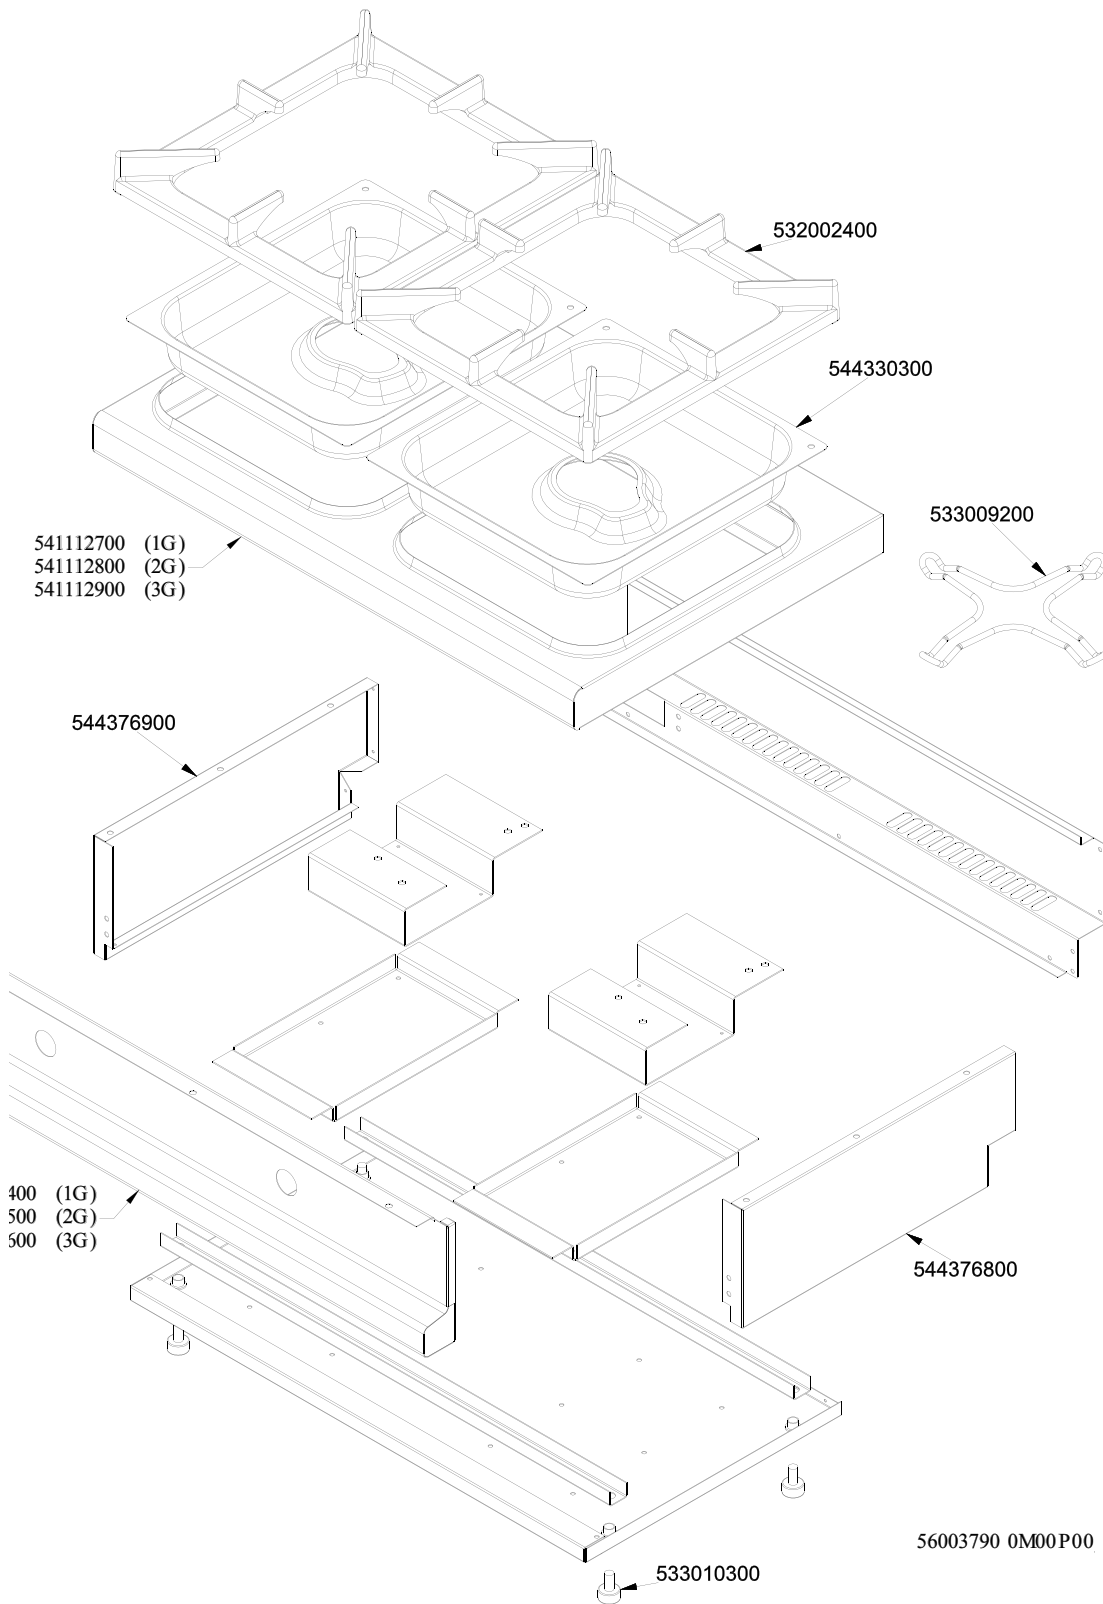

FOS-2G  
Tav. 560037900M00P00

## FOS-2G - ACCESSORI PER FRIGGITRICI PASTICCERIA-FORNELLONI P

Codice	Descrizione
532002400	GRIGLIA PC FO/S 372X346 1F.SM.L.
544330300	BAC.BRU.FO-FOS GN2/3 SM.N.LUC. (S)
533009200	GRIGLIA RID.FUOCHI S65 S70/90 FO
541112800	ASS.PIANO FOS-2G
544376900	FIANCO APP.FOS SX
544376800	FIANCO APP.FOS DX
541112500	ASS.CRUSC.PAST.FOS-2G
533010300	PIEDE Ø23 012-022 M10 PLAST.

## FOS-2G - ACCESSORI PER FRIGGITRICI PASTICCERIA-FORNELLONI P

Codice	Descrizione
532001800	SPARTIF.D.CORONA Ø102 S65 (S)
532006500	SPARTIF.D.CORONA Ø102 3 Z S60T
532001700	SPARTIF.D.CORONA Ø082 S65 (S)
532006400	SPARTIF.D.CORONA Ø082 3 Z S60T
532006700	CORPO BRU.L1 5,5KW C/S S60 NICH
531025600	RACC.PORTAINIETT.90°CANN.Ø10M16
532006600	CORPO BRU.L1 3,5KW C/S S60 NICH
533076100	BOCCOLA CENTR.Ø20 (S)
533011100	TC G.M08X1 0750
533039300	BICONO Ø10
533010800	DADO ES.X BIC.Ø10 M16X1,5
533053100	BOCCOLA REG.ARIA Ø20 EST.ALT.38
533053000	BOCCOLA REG.ARIA Ø18 EST.ALT.38
532001300	VENTURI BRU.L1 3,5KW S65
533009800	DADO ES.M08X1 OT
532001400	VENTURI BRU.L1 5,5KW S65
533069000	BY-P.RUB.20S-21S Ø070
533010800	DADO ES.X BIC.Ø10 M16X1,5
533039300	BICONO Ø10
539018900	INDICE MAN.C/FRECCIA ROSSA
533069100	BY-P.RUB.20S-21S Ø060
536017100	MANOP.Ø70 PEL.Ø08X6,5 SEDE PERP.
531025900	RUB.GAS 20S P.V.BY-P.Ø070
539022500	DISC.64.PC-G R.
533039300	BICONO Ø10
533010800	DADO ES.X BIC.Ø10 M16X1,5
531025800	RUB.GAS 20S P.V.BY-P.Ø060
533050200	RACC.A GOM.90° 1/2G M.F
533015400	INIETTORE CH12X14,0 Ø093
533015300	INIETTORE CH12X14,0 Ø082
533015200	INIETTORE CH12X14,0 Ø145
533015200	INIETTORE CH12X14,0 Ø145
533030300	INIETTORE CH12X14,0 Ø160
533014900	INIETTORE CH12X14,0 Ø150
533043400	INIETTORE CH12X14,0 Ø117
533043300	INIETTORE CH12X14,0 Ø103
533019400	INIETTORE CH12X14,0 Ø180
533019400	INIETTORE CH12X14,0 Ø180
533043600	INIETTORE CH12X14,0 Ø200
533043500	INIETTORE CH12X14,0 Ø190