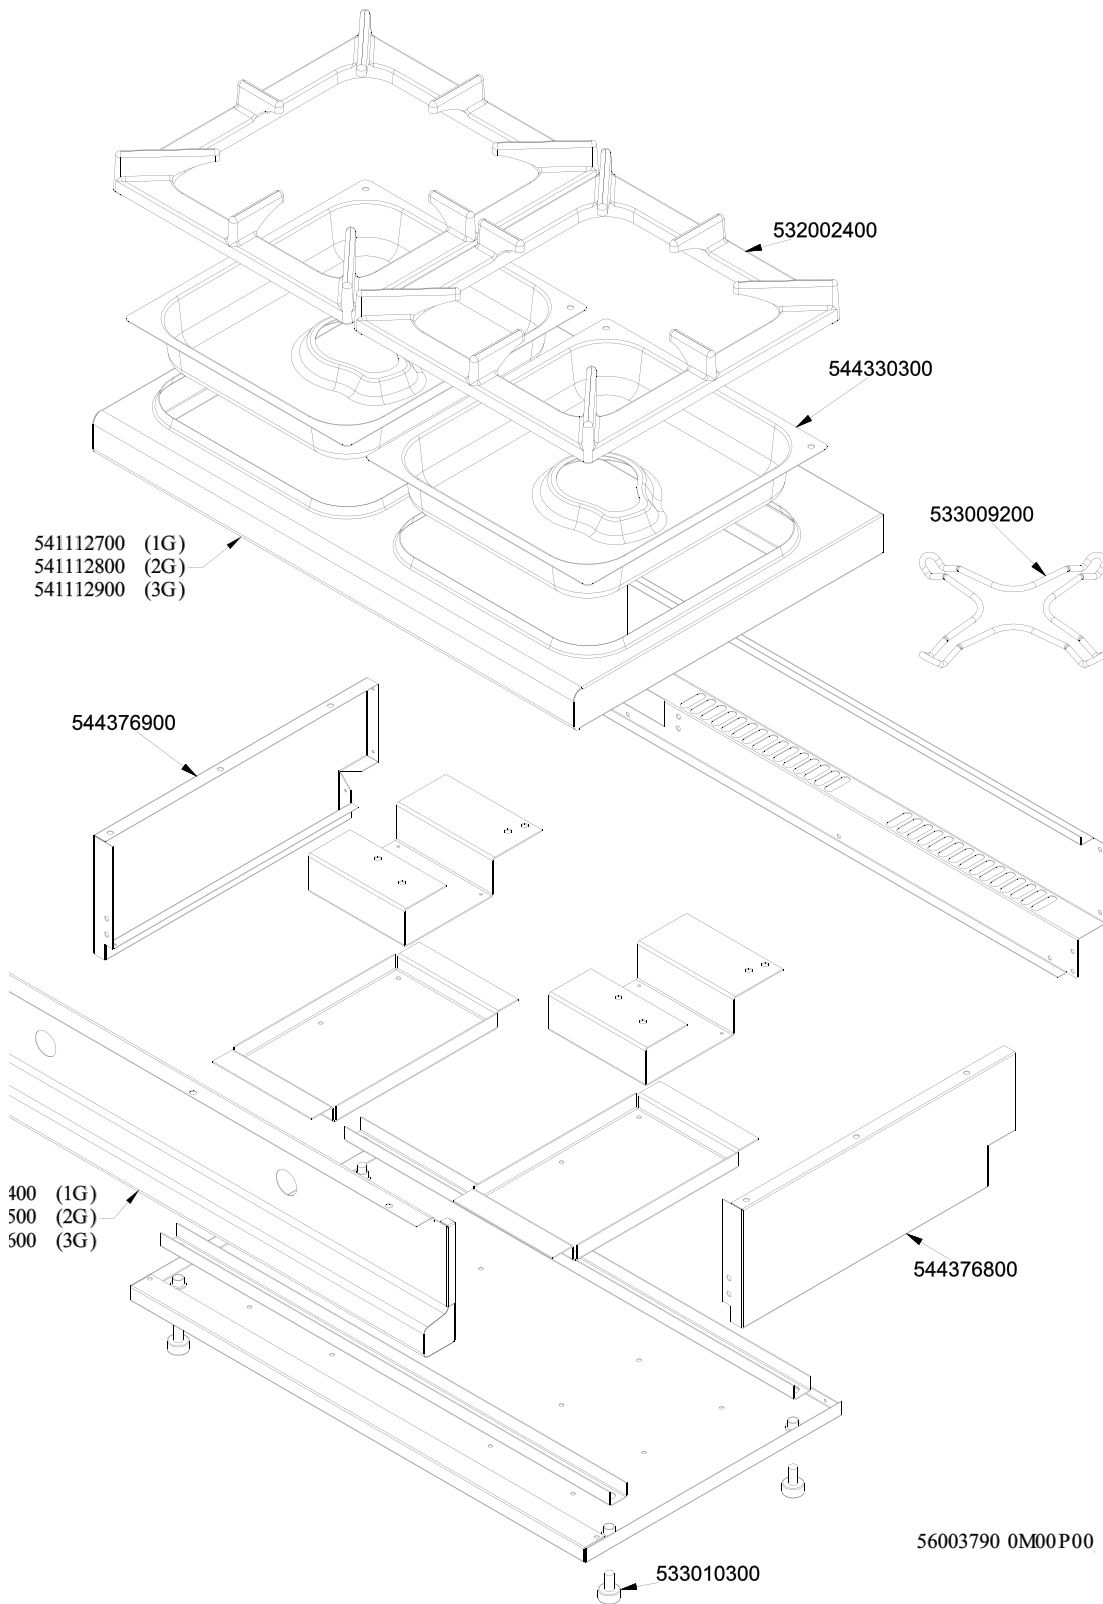

FOS-1G
Tav. 560037900M00P00

FOS-1G - ACCESSORI PER FRIGGITRICI PASTICCERIA-FORNELLONI P

Codice	Descrizione	P
532002400	GRIGLIA PC FO/S 372X346 1F.SM.L.	
544330300	BAC.BRU.FO-FOS GN2/3 SM.N.LUC. (S)	
533009200	GRIGLIA RID.FUOCHI S65 S70/90 FO	
541112700	ASS.PIANO FOS-1G (S)	
544376900	FIANCO APP.FOS SX	
544376800	FIANCO APP.FOS DX	
541112400	ASS.CRUSC.PAST.FOS-1G	
533010300	PIEDE Ø23 012-022 M10 PLAST.	

FOS-1G - ACCESSORI PER FRIGGITRICI PASTICCERIA-FORNELLONI P

Codice	Descrizione	F
532001800	SPARTIF.D.CORONA Ø102 S65 (S)	
532006500	SPARTIF.D.CORONA Ø102 3 Z S60T	
532001700	SPARTIF.D.CORONA Ø082 S65 (S)	
532006400	SPARTIF.D.CORONA Ø082 3 Z S60T	
532006700	CORPO BRU.L1 5,5KW C/S S60 NICH	
531025600	RACC.PORTAINIETT.90°CANN.Ø10M16	
532006600	CORPO BRU.L1 3,5KW C/S S60 NICH	
533076100	BOCCOLA CENTR.Ø20 (S)	
533011100	TC G.M08X1 0750	
533039300	BICONO Ø10	
533010800	DADO ES.X BIC.Ø10 M16X1,5	
533053100	BOCCOLA REG.ARIA Ø20 EST.ALT.38	
533053000	BOCCOLA REG.ARIA Ø18 EST.ALT.38	
532001300	VENTURI BRU.L1 3,5KW S65	
533009800	DADO ES.M08X1 OT	
532001400	VENTURI BRU.L1 5,5KW S65	
533069000	BY-P.RUB.20S-21S Ø070	
533010800	DADO ES.X BIC.Ø10 M16X1,5	
533039300	BICONO Ø10	
539018900	INDICE MAN.C/FRECCIA ROSSA	
533069100	BY-P.RUB.20S-21S Ø060	
536017100	MANOP.Ø70 PEL.Ø08X6,5 SEDE PERP.	
531025900	RUB.GAS 20S P.V.BY-P.Ø070	
539022500	DISC.64.PC-G R.	
533039300	BICONO Ø10	
533010800	DADO ES.X BIC.Ø10 M16X1,5	
531025800	RUB.GAS 20S P.V.BY-P.Ø060	
533050200	RACC.A GOM.90° 1/2G M.F	
533015400	INIETTORE CH12X14,0 Ø093	
533015300	INIETTORE CH12X14,0 Ø082	
533015200	INIETTORE CH12X14,0 Ø145	
533015200	INIETTORE CH12X14,0 Ø145	
533030300	INIETTORE CH12X14,0 Ø160	
533014900	INIETTORE CH12X14,0 Ø150	
533043400	INIETTORE CH12X14,0 Ø117	
533043300	INIETTORE CH12X14,0 Ø103	
533019400	INIETTORE CH12X14,0 Ø180	
533019400	INIETTORE CH12X14,0 Ø180	
533043600	INIETTORE CH12X14,0 Ø200	
533043500	INIETTORE CH12X14,0 Ø190	