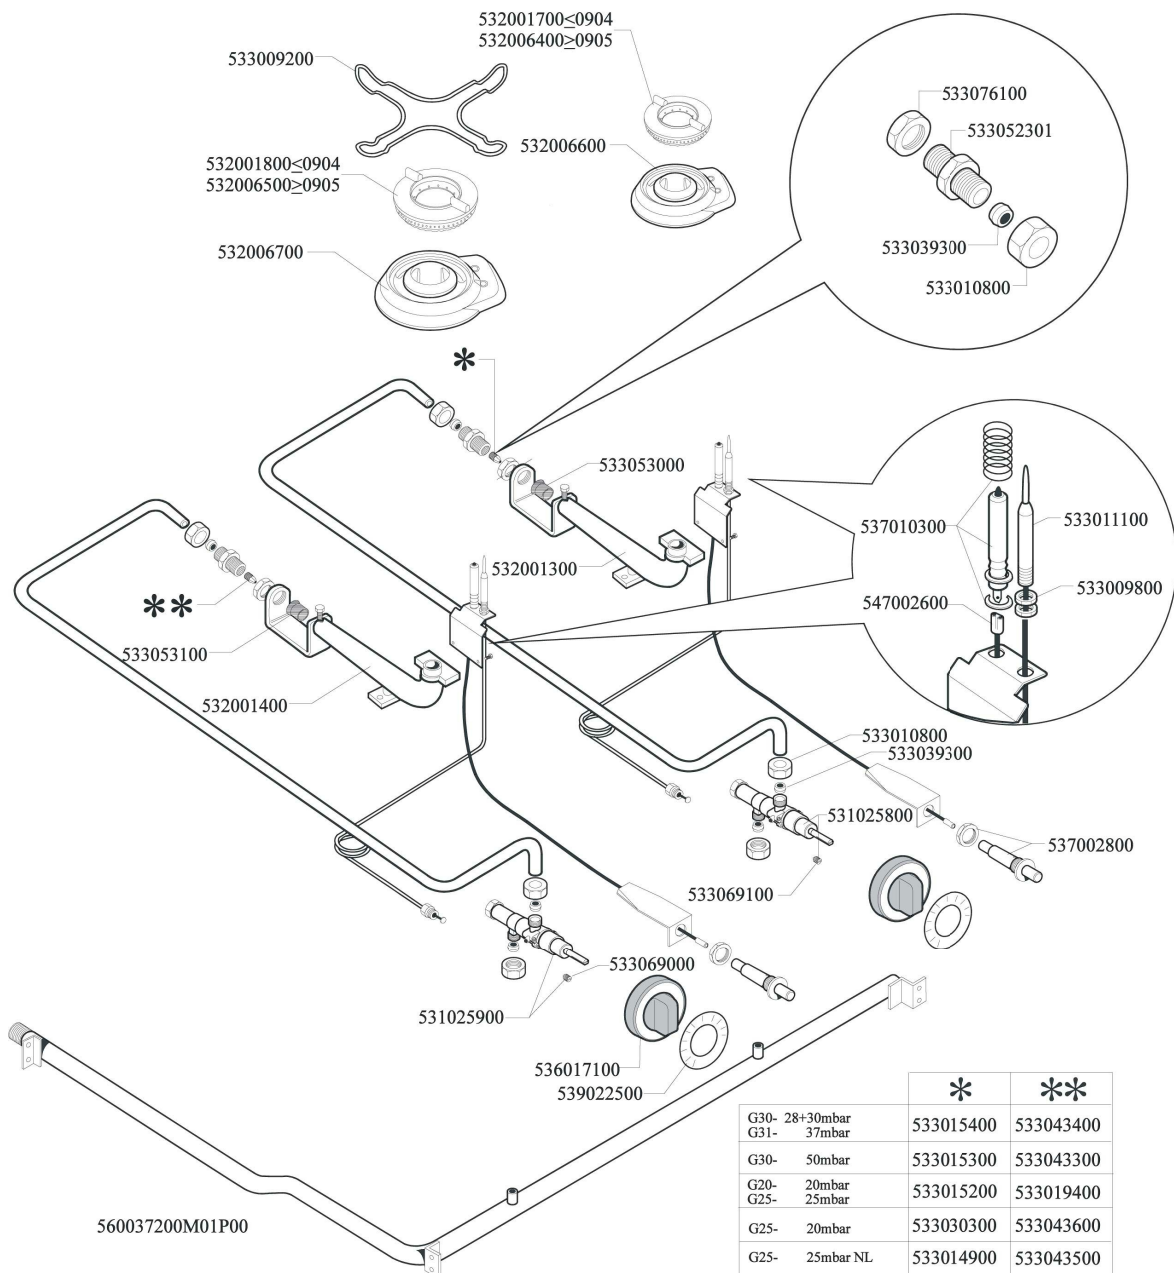

FO-1G
Tav. 560008800M01P00

FO-1G - ACCESSORI PER FRIGGITRICI PASTICCERIA-FORNELLONI P

Codice	Descrizione
532002400	GRIGLIA PC FO/S 372X346 1F.SML.
544330300	BAC.BRU.FO-FOS GN2/3 SM.N.LUC. (S)
541003200	ASS.PIANO FO-1G (S)
544004700	FIANCO APP.FO
539018900	INDICE MAN.C/FRECCIA ROSSA
541002900	ASS.CRUSC.PAST.FO-1G
533010300	PIEDE Ø23 012-022 M10 PLAST.

FO-1G
 Tav. 560037200M01P00

FO-1G - ACCESSORI PER FRIGGITRICI PASTICCERIA-FORNELLONI P

Codice	Descrizione
532001700	SPARTIF.D.CORONA Ø082 S65 (S)
532006400	SPARTIF.D.CORONA Ø082 3 Z. S60T
533076100	BOCCOLA CENTR.Ø20 (S)
533052301	RACC.PORTAINIETT. 0°CANN.Ø10
533009200	GRIGLIA RID.FUOCHI S65 S70/90 FO
532006600	CORPO BRU.L1 3,5KW C/S S60 NICH
533039300	BICONO Ø10
532001800	SPARTIF.D.CORONA Ø102 S65 (S)
532006500	SPARTIF.D.CORONA Ø102 3 Z. S60T
532006700	CORPO BRU.L1 5,5KW C/S S60 NICH
533010800	DADO ES.X BIC.Ø10 M16X1,5
533053000	BOCCOLA REG.ARIA Ø18 EST.ALT.38
533011100	TC G.M08X1 0750
537010300	CAND.ACC.FAST.M2,8X0,8 MOLLA 2 S
532001300	VENTURI BRU.L1 3,5KW S65
533009800	DADO ES.M08X1 OT
547002600	CAV.AT F.F2,8X0,8-TUB.Ø2 L0500
533053100	BOCCOLA REG.ARIA Ø20 EST.ALT.38
532001400	VENTURI BRU.L1 5,5KW S65
533010800	DADO ES.X BIC.Ø10 M16X1,5
533039300	BICONO Ø10
531025800	RUB.GAS 20S P.V.BY-P.Ø060
537002800	PIEZOELETT.M18X1,5 C/D
533069100	BY-P.RUB.20S-21S Ø060
533069000	BY-P.RUB.20S-21S Ø070
531025900	RUB.GAS 20S P.V.BY-P.Ø070
536017100	MANOP.Ø70 PEL Ø08X6,5 SEDE PERP.
539022500	DISC.64.PC-G R.
533015400	INIETTORE CH12X14,0 Ø093
533015300	INIETTORE CH12X14,0 Ø082
533015200	INIETTORE CH12X14,0 Ø145
533030300	INIETTORE CH12X14,0 Ø160
533014900	INIETTORE CH12X14,0 Ø150
533043400	INIETTORE CH12X14,0 Ø117
533043300	INIETTORE CH12X14,0 Ø103
533019400	INIETTORE CH12X14,0 Ø180
533043600	INIETTORE CH12X14,0 Ø200
533043500	INIETTORE CH12X14,0 Ø190