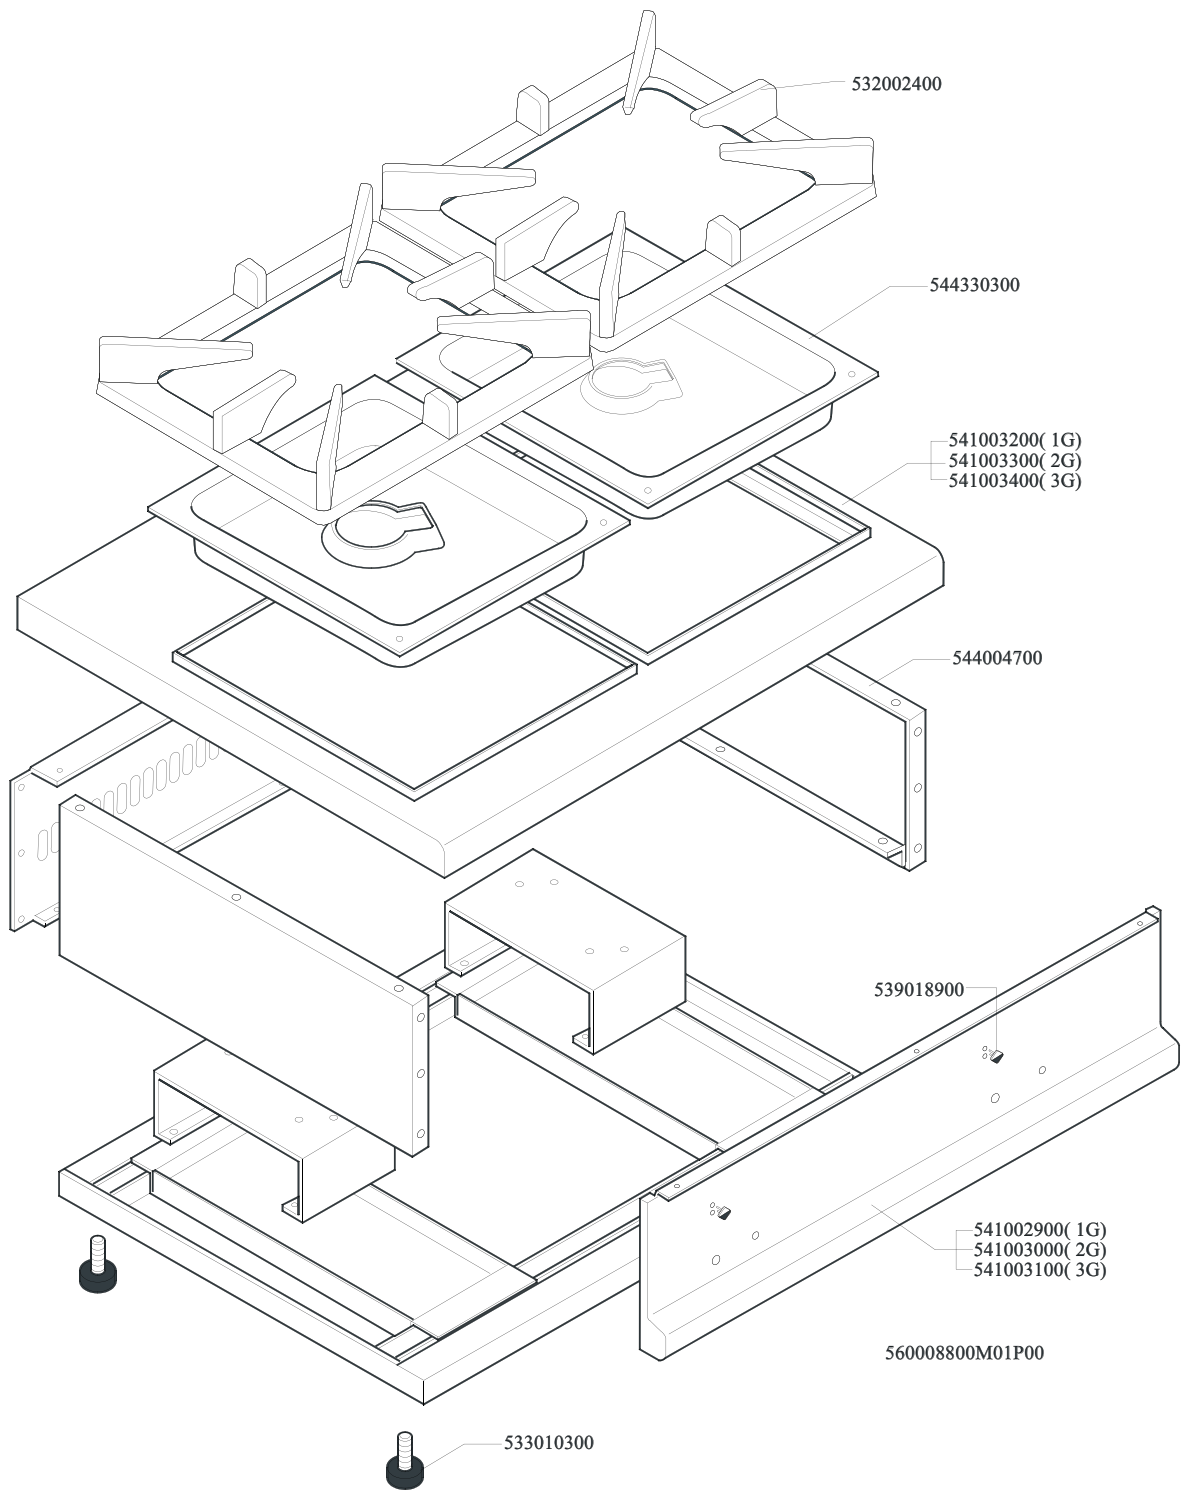

FO-1G
Tav. 560008800M01P00

FO-1G - ACCESSORI PER FRIGGITRICI PASTICCERIA-FORNELLONI P

Codice	Descrizione
532002400	GRIGLIA PC FO/S 372X346 1F.SML.
544330300	BAC.BRU.FO-FOS GN2/3 SM.N.LUC. (S)
541003200	ASS.PIANO FO-1G (S)
544004700	FIANCO APP.FO
539018900	INDICE MAN.C/FRECCIA ROSSA
541002900	ASS.CRUSC.PAST.FO-1G
533010300	PIEDE Ø23 012-022 M10 PLAST.

FO-1G
 Tav. 560037200M01P00

FO-1G - ACCESSORI PER FRIGGITRICI PASTICCERIA-FORNELLONI P

Codice	Descrizione
532001700	SPARTIF.D.CORONA Ø082 S65 (S)
532006400	SPARTIF.D.CORONA Ø082 3 Z. S60T
533076100	BOCCOLA CENTR.Ø20 (S)
533052301	RACC.PORTAINIETT. 0°CANN.Ø10
533009200	GRIGLIA RID.FUOCHI S65 S70/90 FO
532006600	CORPO BRU.L1 3,5KW C/S S60 NICH
533039300	BICONO Ø10
532001800	SPARTIF.D.CORONA Ø102 S65 (S)
532006500	SPARTIF.D.CORONA Ø102 3 Z. S60T
532006700	CORPO BRU.L1 5,5KW C/S S60 NICH
533010800	DADO ES.X BIC.Ø10 M16X1,5
533053000	BOCCOLA REG.ARIA Ø18 EST.ALT.38
533011100	TC G.M08X1 0750
537010300	CAND.ACC.FAST.M2,8X0,8 MOLLA 2 S
532001300	VENTURI BRU.L1 3,5KW S65
533009800	DADO ES.M08X1 OT
547002600	CAV.AT F.F2,8X0,8-TUB.Ø2 L0500
533053100	BOCCOLA REG.ARIA Ø20 EST.ALT.38
532001400	VENTURI BRU.L1 5,5KW S65
533010800	DADO ES.X BIC.Ø10 M16X1,5
533039300	BICONO Ø10
531025800	RUB.GAS 20S P.V.BY-P.Ø060
537002800	PIEZOELETT.M18X1,5 C/D
533069100	BY-P.RUB.20S-21S Ø060
533069000	BY-P.RUB.20S-21S Ø070
531025900	RUB.GAS 20S P.V.BY-P.Ø070
536017100	MANOP.Ø70 PEL Ø08X6,5 SEDE PERP.
539022500	DISC.64.PC-G R.
533015400	INIETTORE CH12X14,0 Ø093
533015300	INIETTORE CH12X14,0 Ø082
533015200	INIETTORE CH12X14,0 Ø145
533030300	INIETTORE CH12X14,0 Ø160
533014900	INIETTORE CH12X14,0 Ø150
533043400	INIETTORE CH12X14,0 Ø117
533043300	INIETTORE CH12X14,0 Ø103
533019400	INIETTORE CH12X14,0 Ø180
533043600	INIETTORE CH12X14,0 Ø200
533043500	INIETTORE CH12X14,0 Ø190