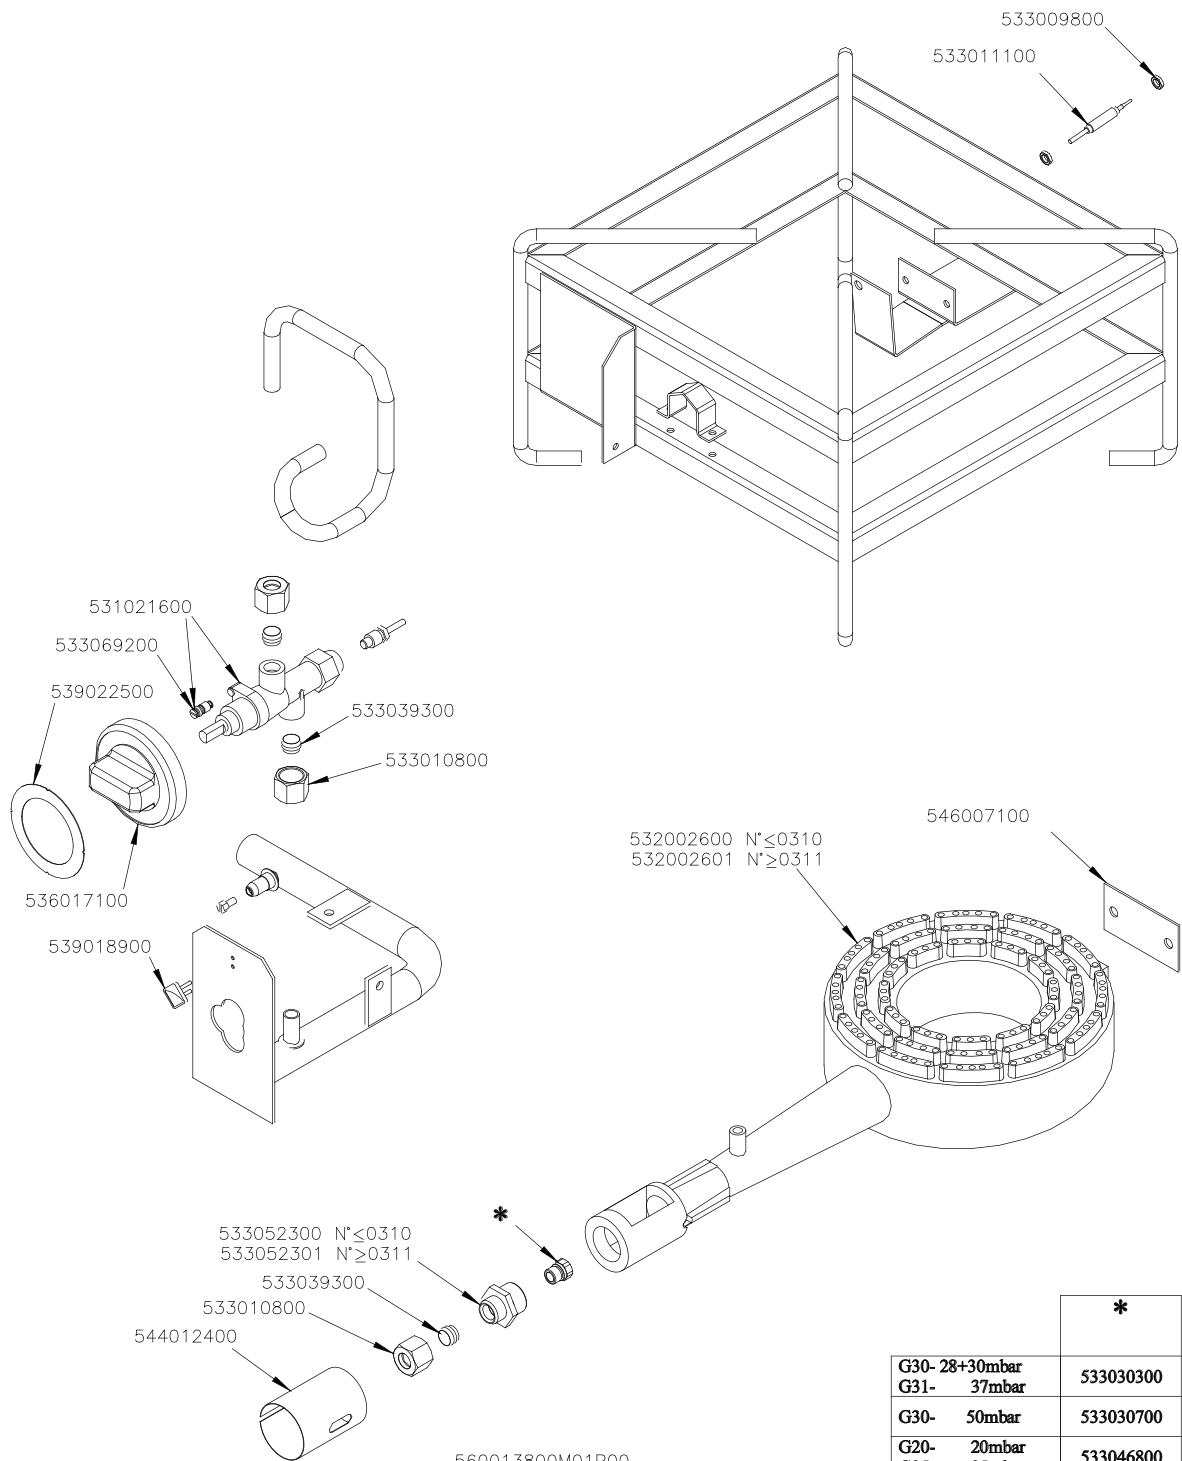

FB-1G
Tav. 560013800M01P00

	*
G30- 28+30mbar	533030300
G31- 37mbar	
G30- 50mbar	533030700
G20- 20mbar	533046800
G25- 25mbar	
G20- 20mbar DE-AT	533046800
G25- 20mbar	533047000
G25- 25mbar NL	533046900

FB-1G - FB-1G

Codice	Descrizione
533009800	DADO ES.M08X1 OT
533011100	TC G.M08X1 0750
531021600	RUB.GAS 20S P.V.BY-P.Ø105
533069200	BY-P.RUB.20S-21S Ø105
539022500	DISC.64.PC-G R.
533039300	BICONO Ø10
533010800	DADO ES.X BIC.Ø10 M16X1,5
536017100	MANOP.Ø70 PEL Ø08X6,5 SEDE PERP.
539018900	INDICE MAN.C/FRECCIA ROSSA
532002600	BRU.F-1G (S)
532002601	BRU.F-1G
546007100	GUARNIZ.BRU.F-1G
533052300	RACC.PORTAINIETT. 0°CANN.Ø10 (S)
533052301	RACC.PORTAINIETT. 0°CANN.Ø10
533039300	BICONO Ø10
533010800	DADO ES.X BIC.Ø10 M16X1,5
544012400	CODICE IN ELABORAZIONE
533030300	INIETTORE CH12X14,0 Ø160
533030700	INIETTORE CH12X14,0 Ø140
533046800	INIETTORE CH12X30,0 Ø210
533047000	INIETTORE CH12X30,0 Ø240
533046900	INIETTORE CH12X30,0 Ø225