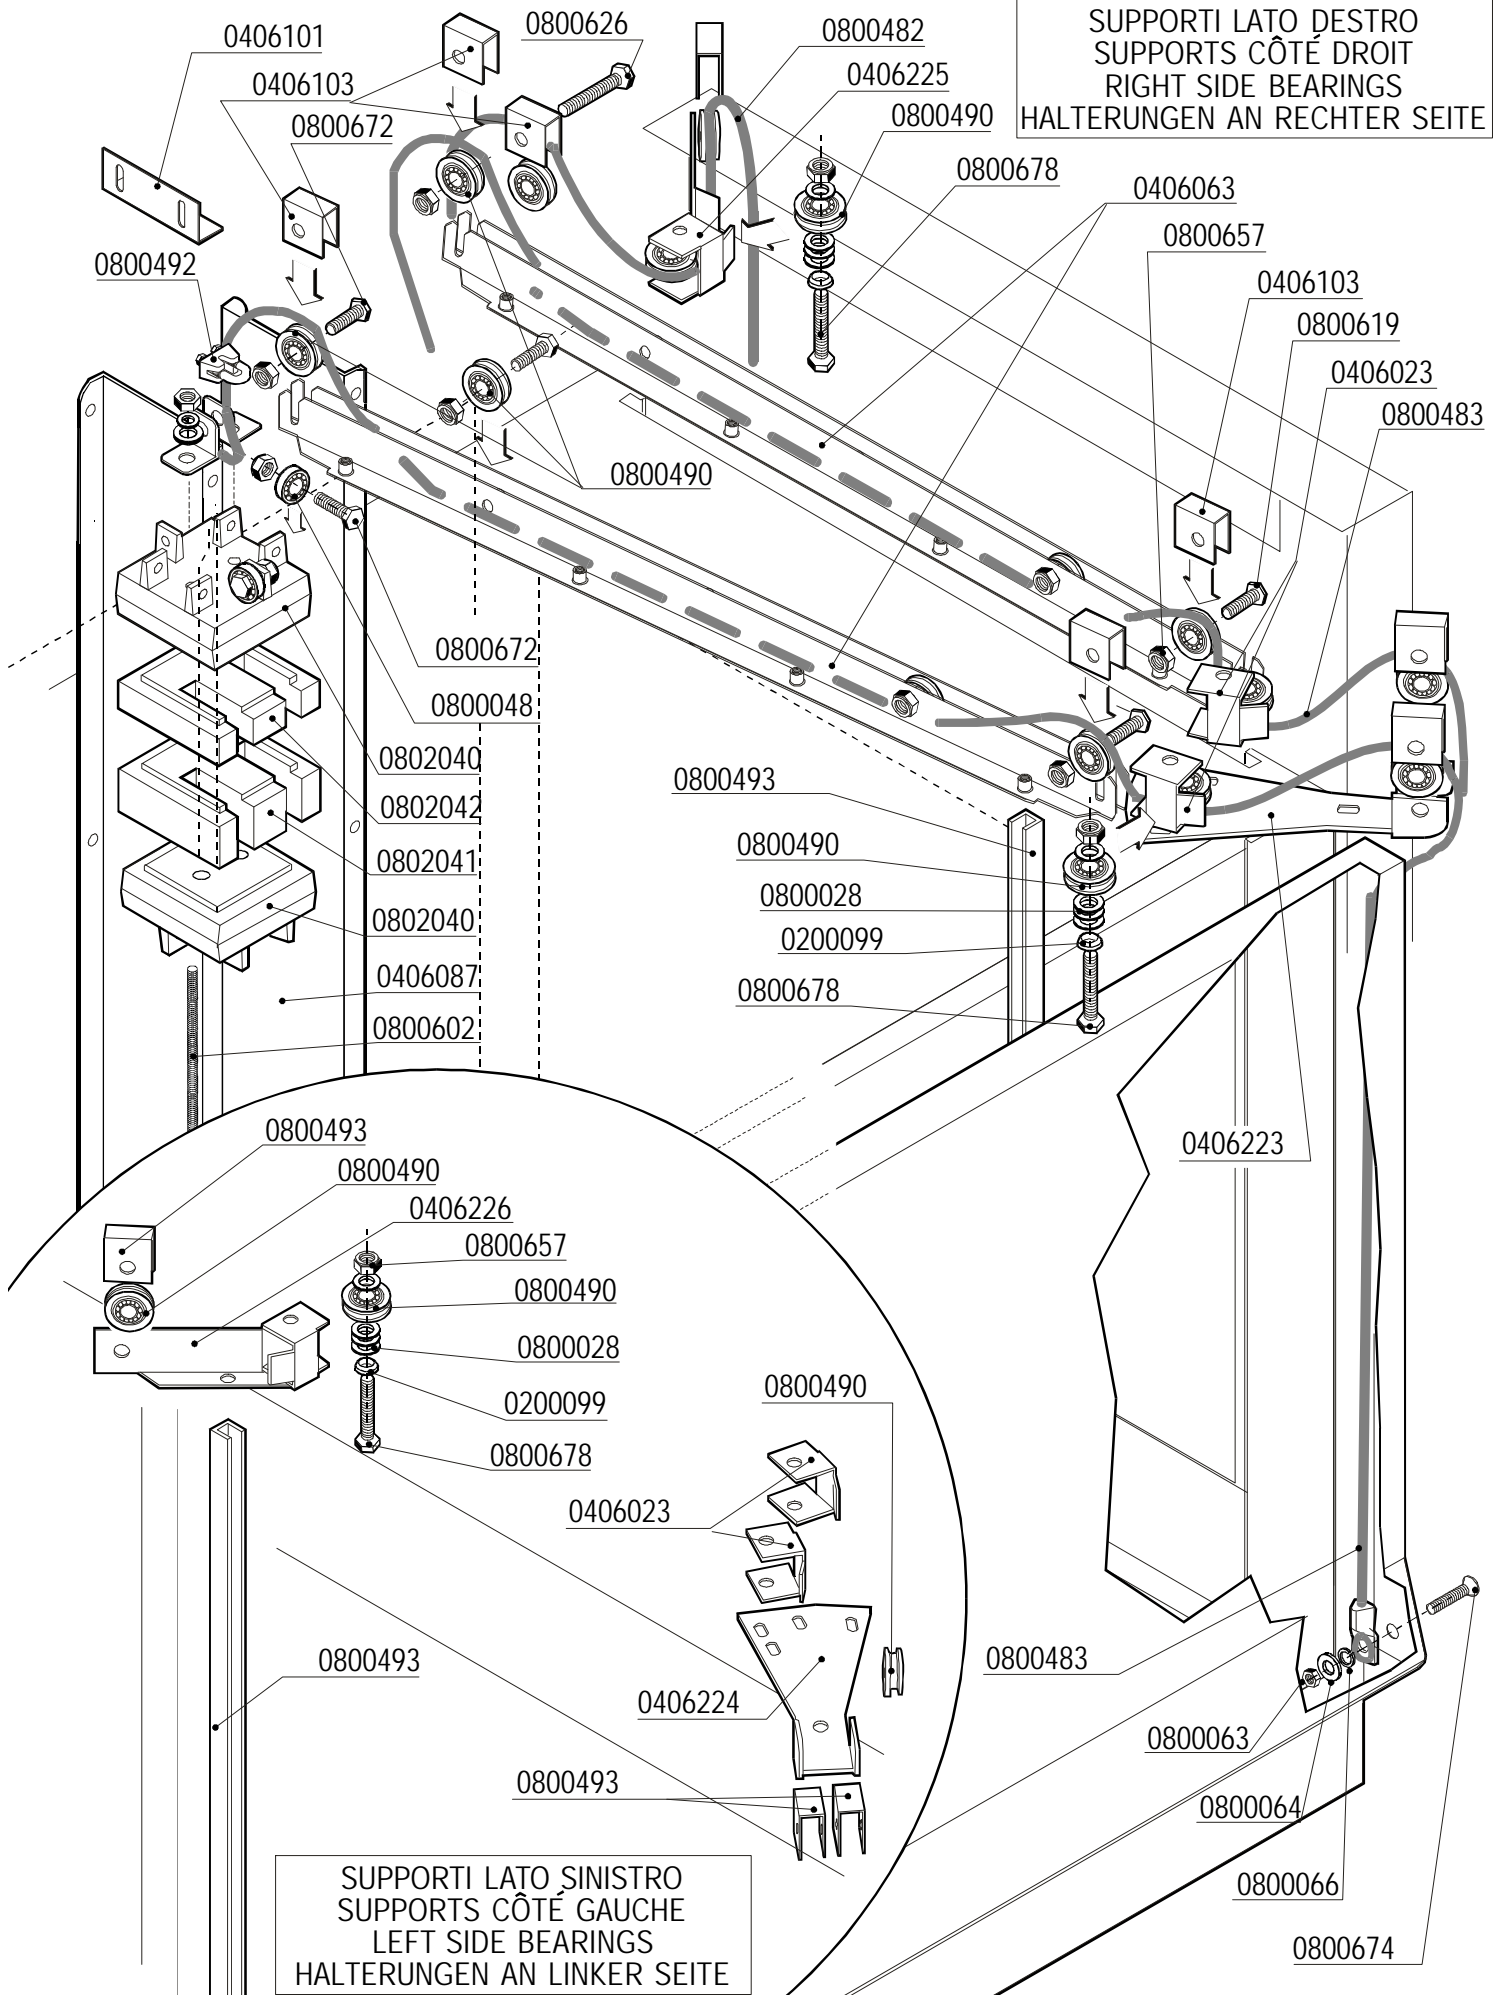

Lavapentole Passante
Lave-batterie à Translation
Tunnel Pot-washing machine
Durchschubtopfspülmaschine

PT1500

a partire da
à partir du
from
seit

01/99

Ed. 09/00

PARTI DI RICAMBIO
PIECES DETACHEES
SPARE PARTS
ERSATZTEILE

SUPPORTI LATO DESTRO
 SUPPORTS CÔTÉ DROIT
 RIGHT SIDE BEARINGS
 HALTERUNGEN AN RECHTER SEITE

SUPPORTI LATO SINISTRO
 SUPPORTS CÔTÉ GAUCHE
 LEFT SIDE BEARINGS
 HALTERUNGEN AN LINKER SEITE