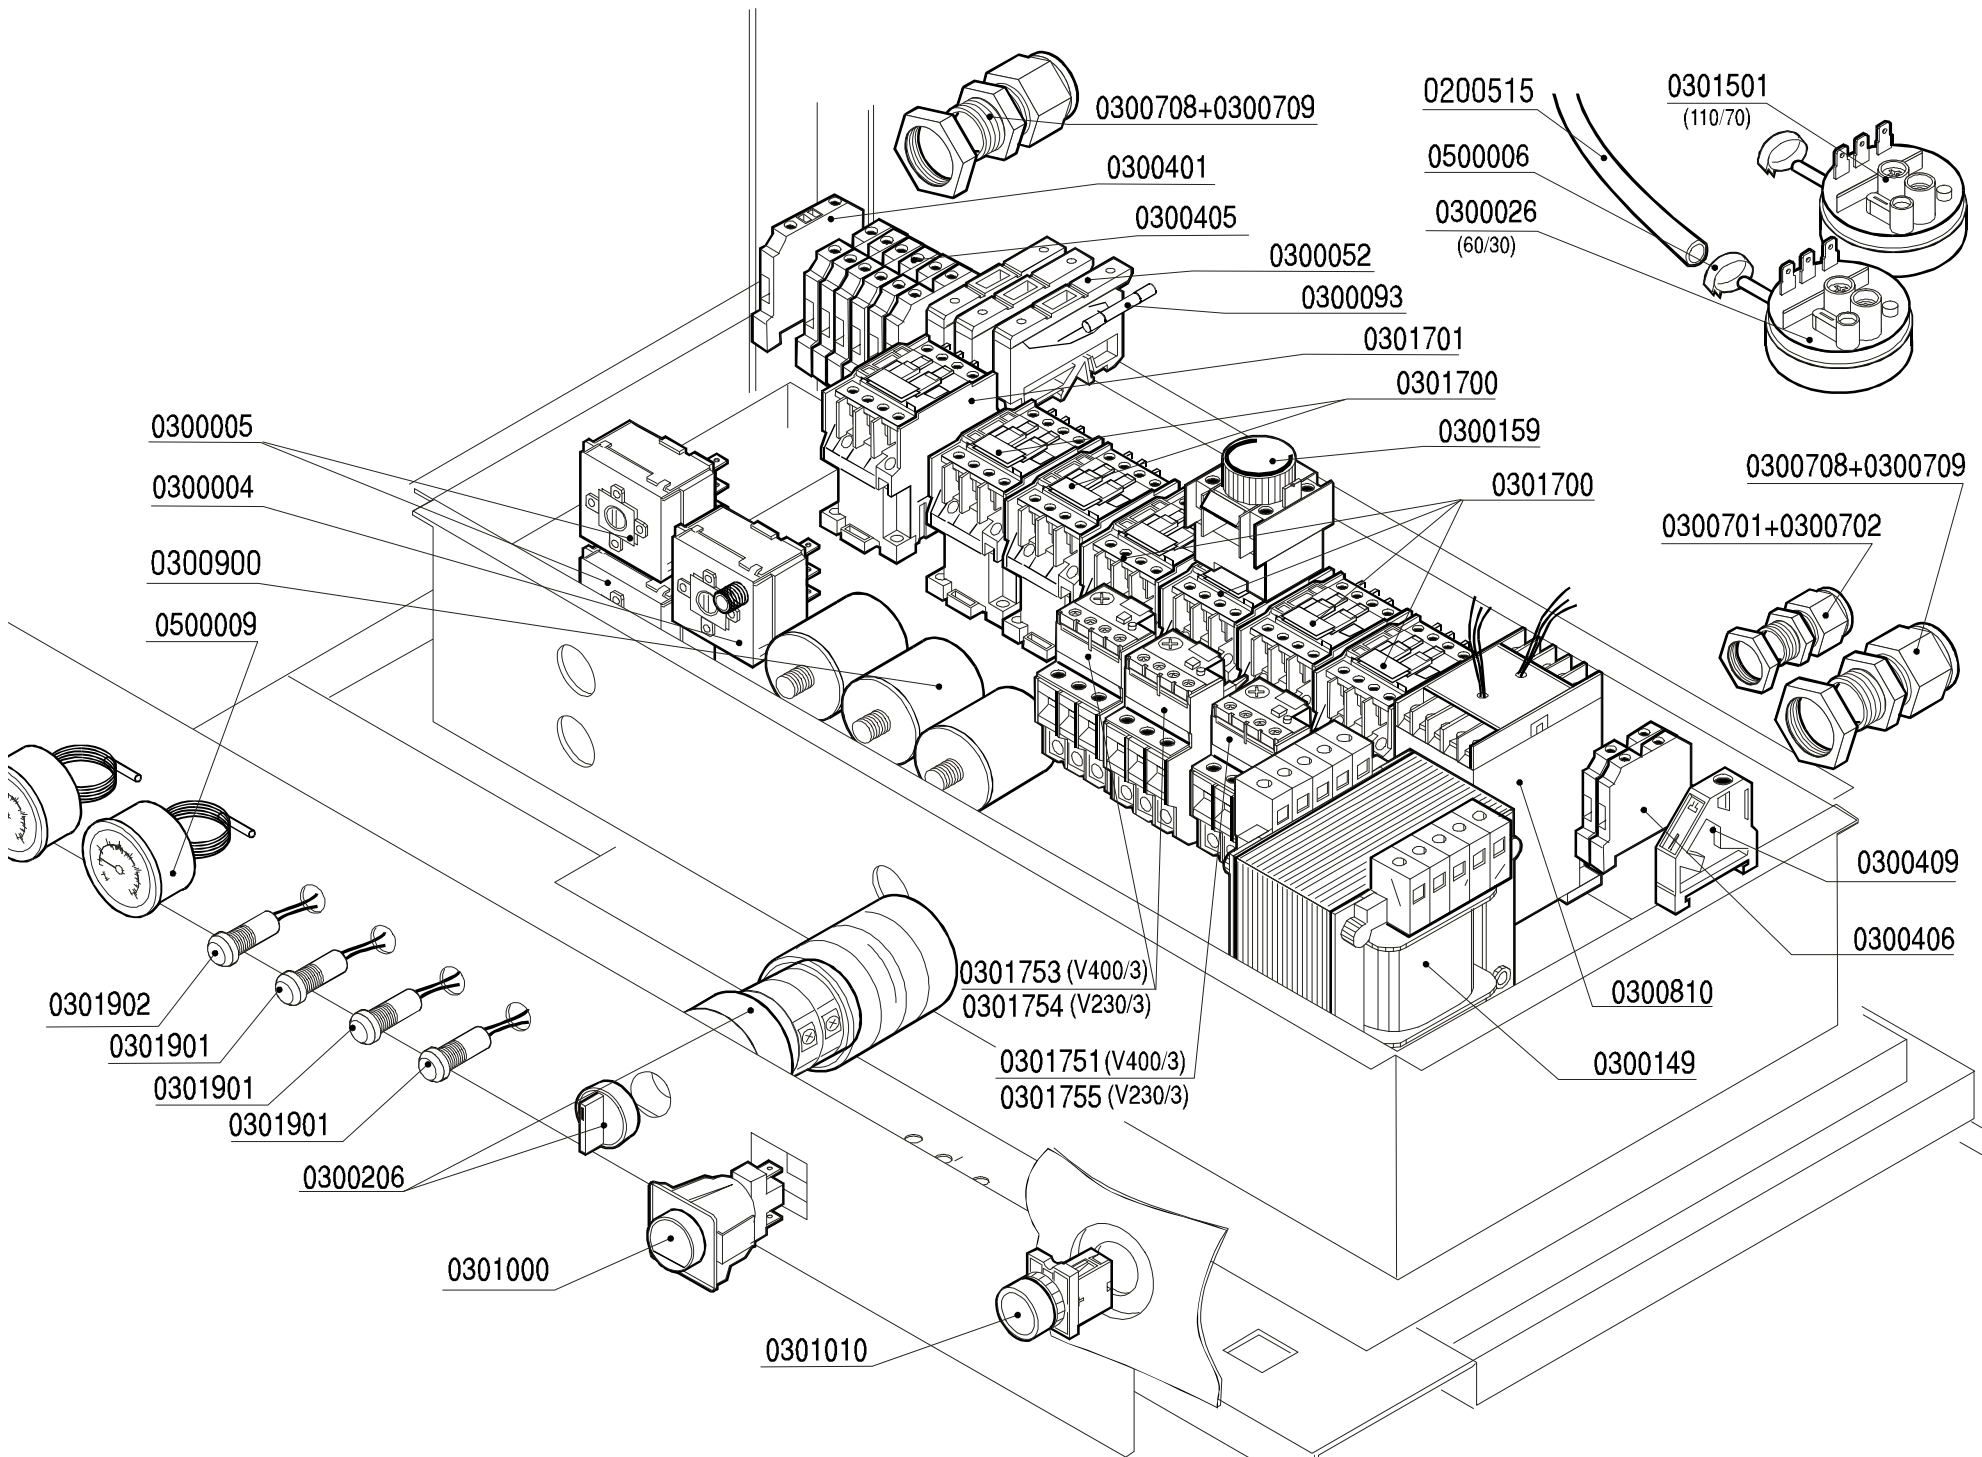

Lavapentole Passante
Lave-batterie à Translation
Tunnel Pot-washing machine
Durchschubtopfspülmaschine

PT1500

a partire da
à partir du
from
seit

01/99

Ed. 09/00

PARTI DI RICAMBIO
PIECES DETACHEES
SPARE PARTS
ERSATZTEILE

SUPPORTI LATO DESTRO
 SUPPORTS CÔTÉ DROIT
 RIGHT SIDE BEARINGS
 HALTERUNGEN AN RECHTER SEITE

SUPPORTI LATO SINISTRO
 SUPPORTS CÔTÉ GAUCHE
 LEFT SIDE BEARINGS
 HALTERUNGEN AN LINKER SEITE