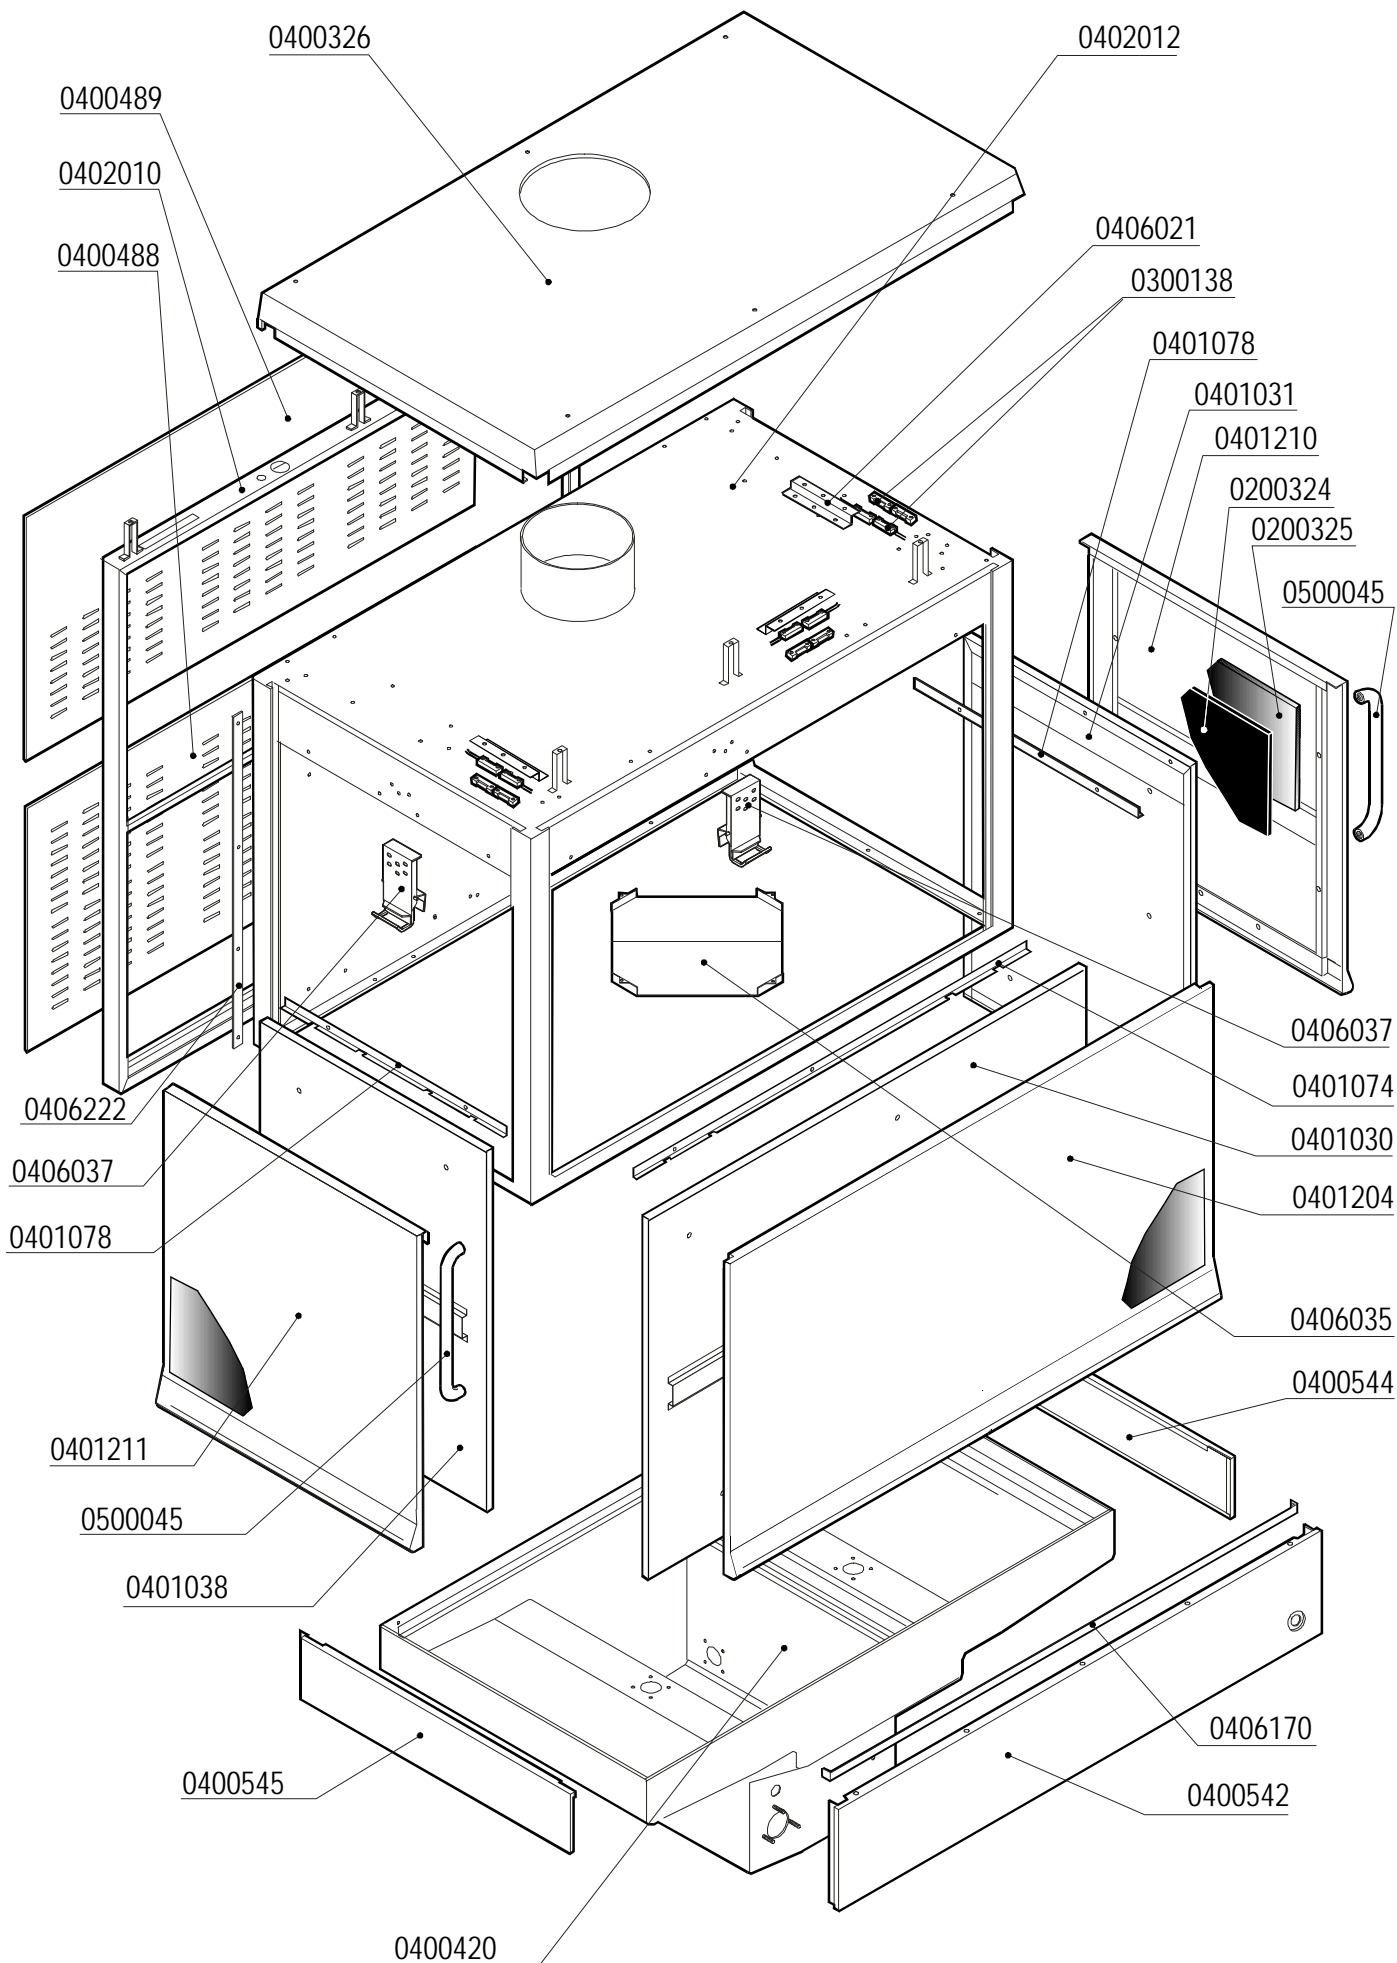

Lavapentole Passante
Lave-batterie à Translation
Tunnel Pot-washing machine
Durchschubtopfspülmaschine

PT1500

a partire da
à partir du
from
seit

01/99

Ed. 09/00

PARTI DI RICAMBIO
PIECES DETACHEES
SPARE PARTS
ERSATZTEILE

SUPPORTI LATO DESTRO
 SUPPORTS CÔTÉ DROIT
 RIGHT SIDE BEARINGS
 HALTERUNGEN AN RECHTER SEITE

SUPPORTI LATO SINISTRO
 SUPPORTS CÔTÉ GAUCHE
 LEFT SIDE BEARINGS
 HALTERUNGEN AN LINKER SEITE