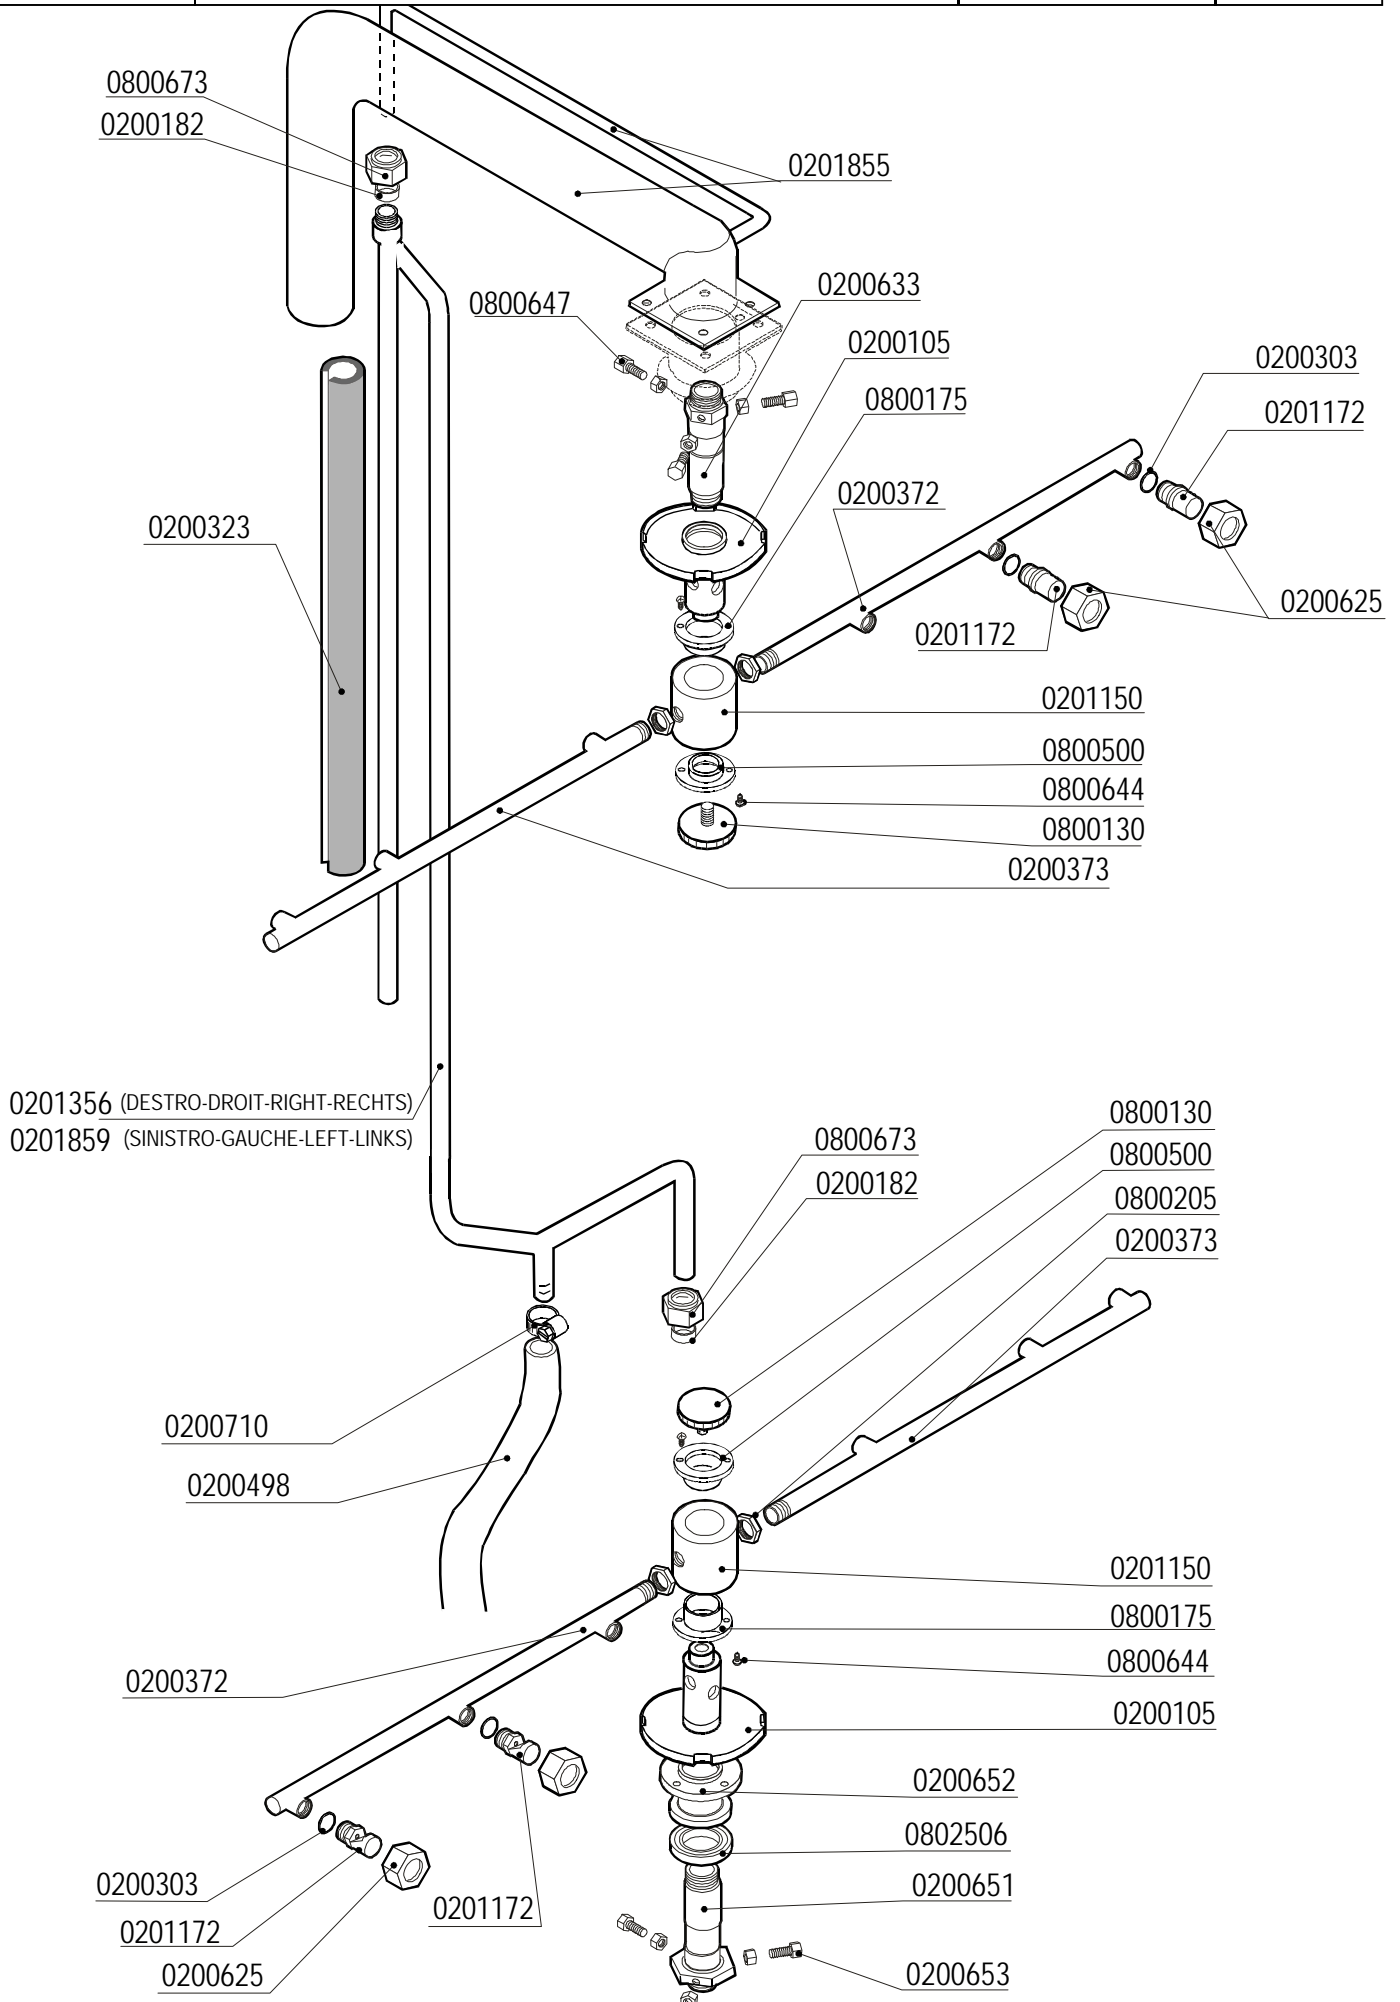

Lavapentole Passante
Lave-batterie à Translation
Tunnel Pot-washing machine
Durchschubtopfspülmaschine

PT1500

a partire da
à partir du
from
seit

01/99

Ed. 09/00

PARTI DI RICAMBIO
PIECES DETACHEES
SPARE PARTS
ERSATZTEILE

SUPPORTI LATO DESTRO
 SUPPORTS CÔTÉ DROIT
 RIGHT SIDE BEARINGS
 HALTERUNGEN AN RECHTER SEITE

SUPPORTI LATO SINISTRO
 SUPPORTS CÔTÉ GAUCHE
 LEFT SIDE BEARINGS
 HALTERUNGEN AN LINKER SEITE