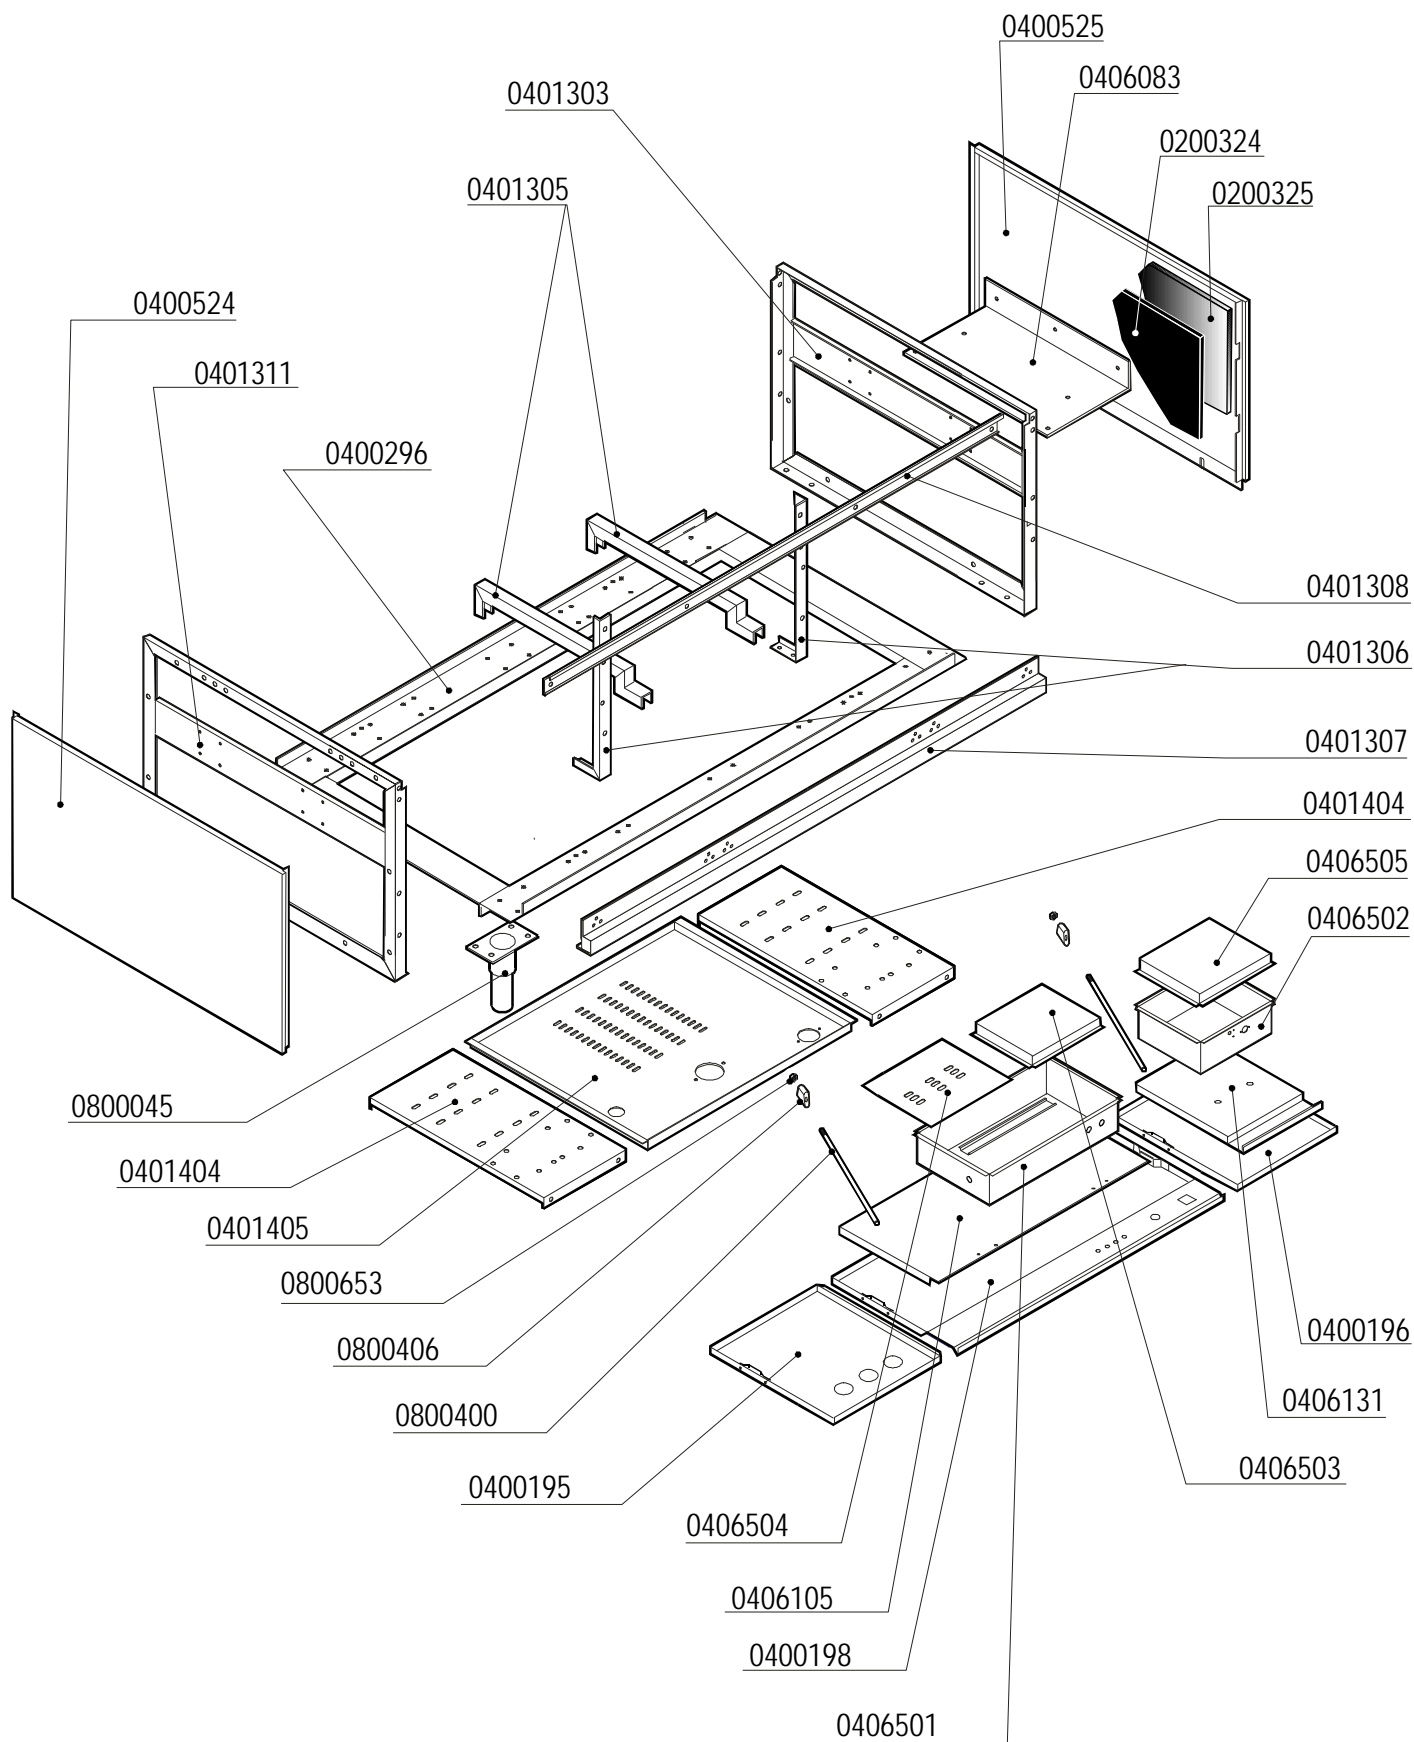

Lavapentole Passante
Lave-batterie à Translation
Tunnel Pot-washing machine
Durchschubtopfspülmaschine

PT1500

a partire da
à partir du
from
seit

01/99

Ed. 09/00

PARTI DI RICAMBIO
PIECES DETACHEES
SPARE PARTS
ERSATZTEILE

SUPPORTI LATO DESTRO
 SUPPORTS CÔTÉ DROIT
 RIGHT SIDE BEARINGS
 HALTERUNGEN AN RECHTER SEITE

SUPPORTI LATO SINISTRO
 SUPPORTS CÔTÉ GAUCHE
 LEFT SIDE BEARINGS
 HALTERUNGEN AN LINKER SEITE