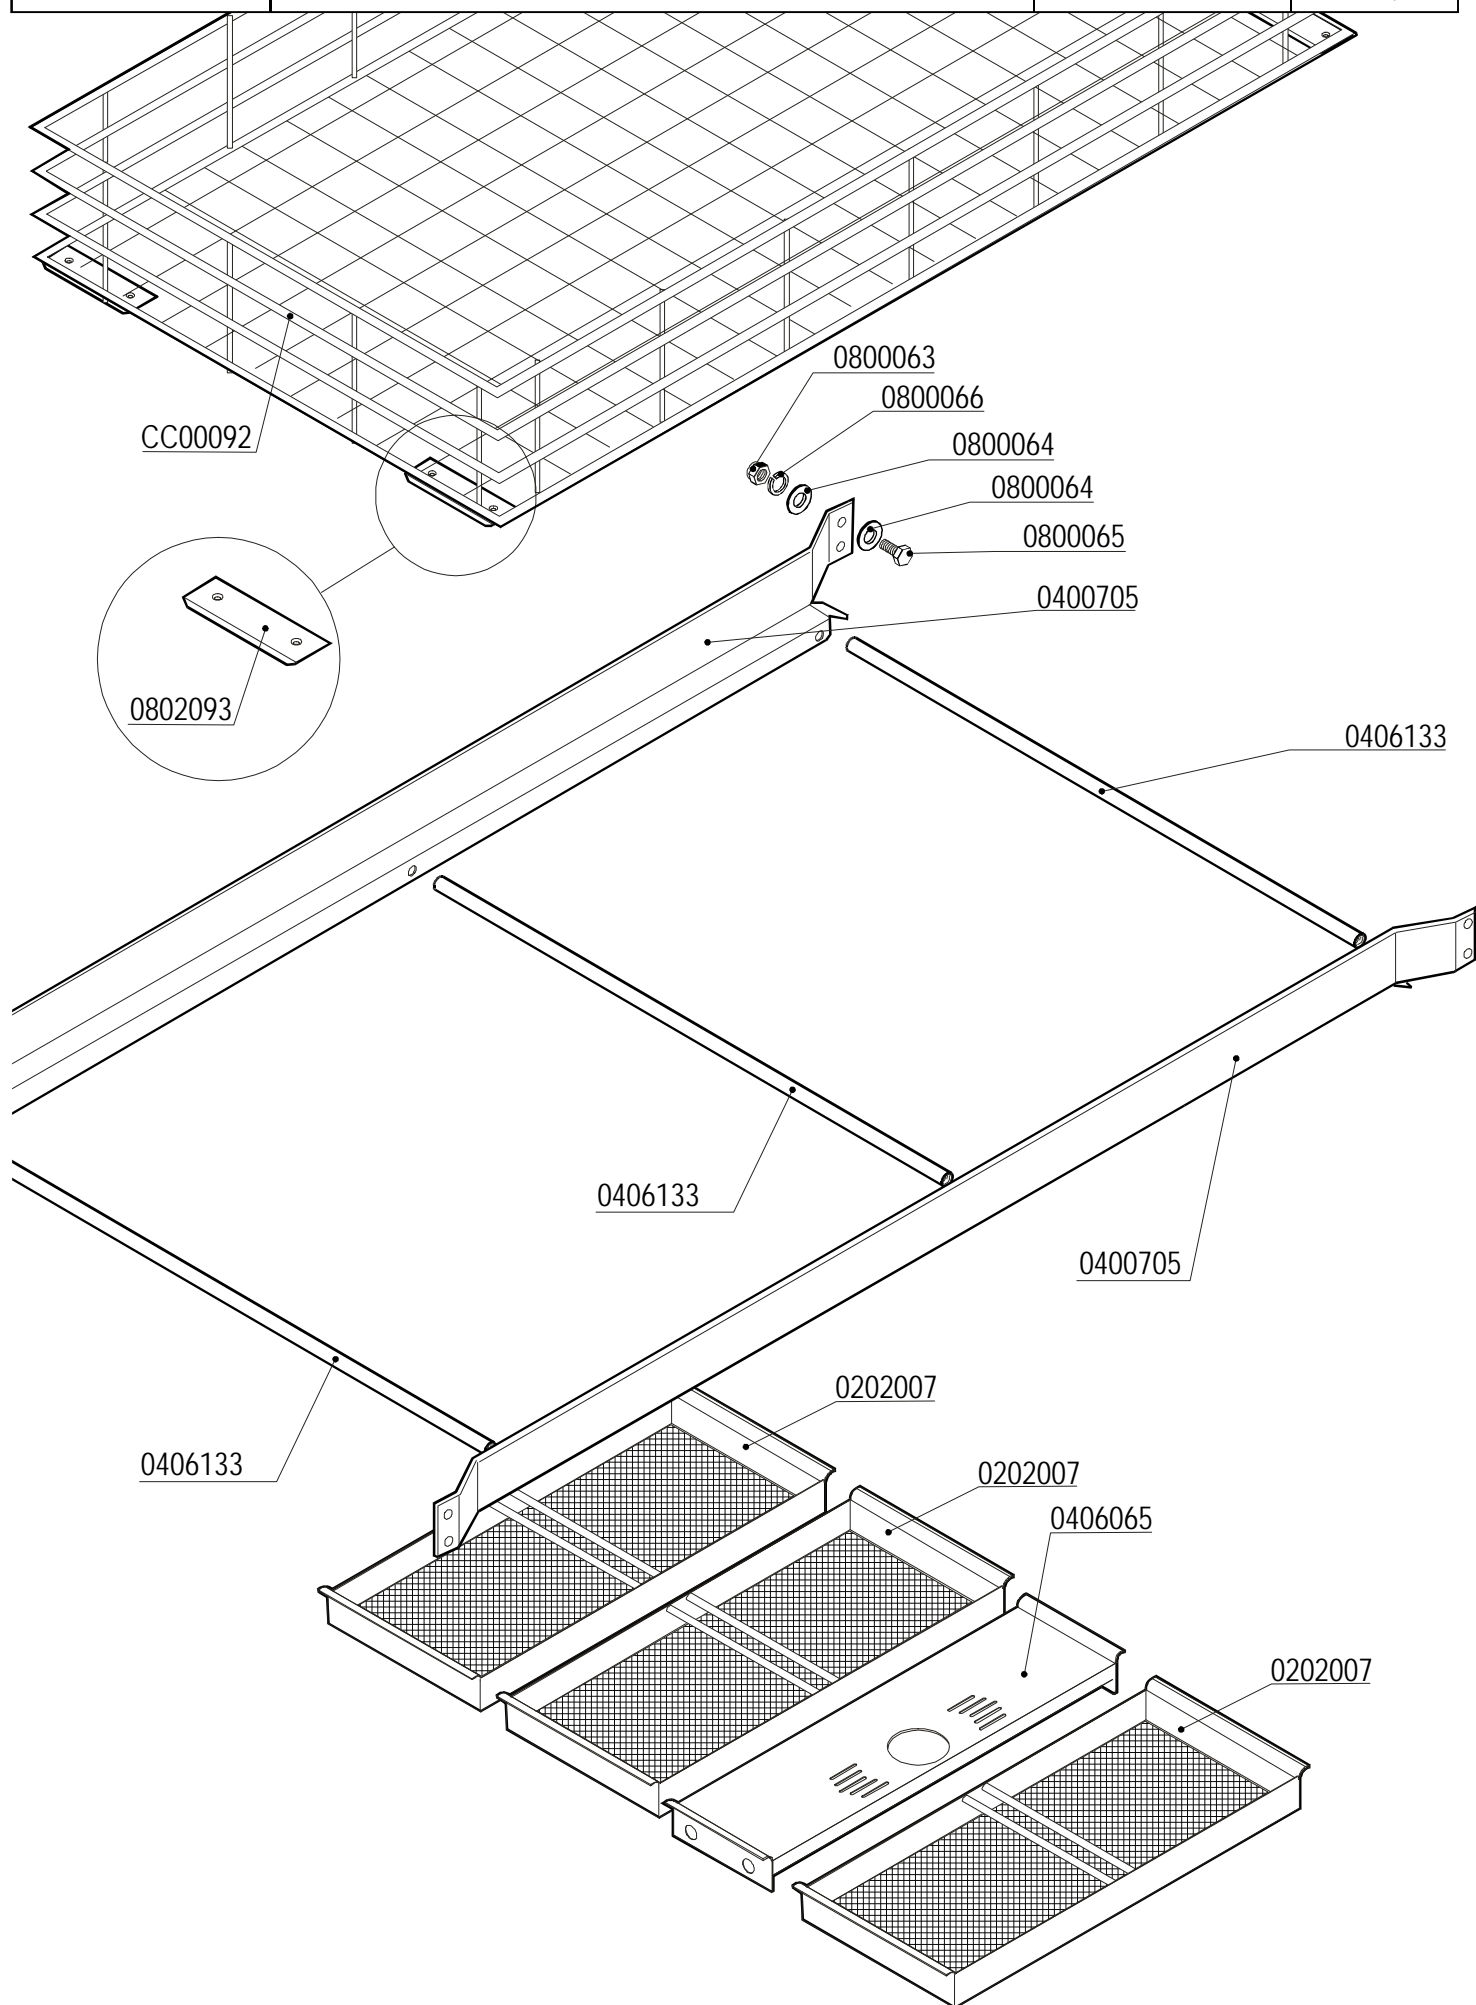

Lavapentole Passante
Lave-batterie à Translation
Tunnel Pot-washing machine
Durchschubtopfspülmaschine

PT1500

a partire da
à partir du
from
seit

01/99

Ed. 09/00

PARTI DI RICAMBIO
PIECES DETACHEES
SPARE PARTS
ERSATZTEILE

SUPPORTI LATO DESTRO
 SUPPORTS CÔTÉ DROIT
 RIGHT SIDE BEARINGS
 HALTERUNGEN AN RECHTER SEITE

SUPPORTI LATO SINISTRO
 SUPPORTS CÔTÉ GAUCHE
 LEFT SIDE BEARINGS
 HALTERUNGEN AN LINKER SEITE