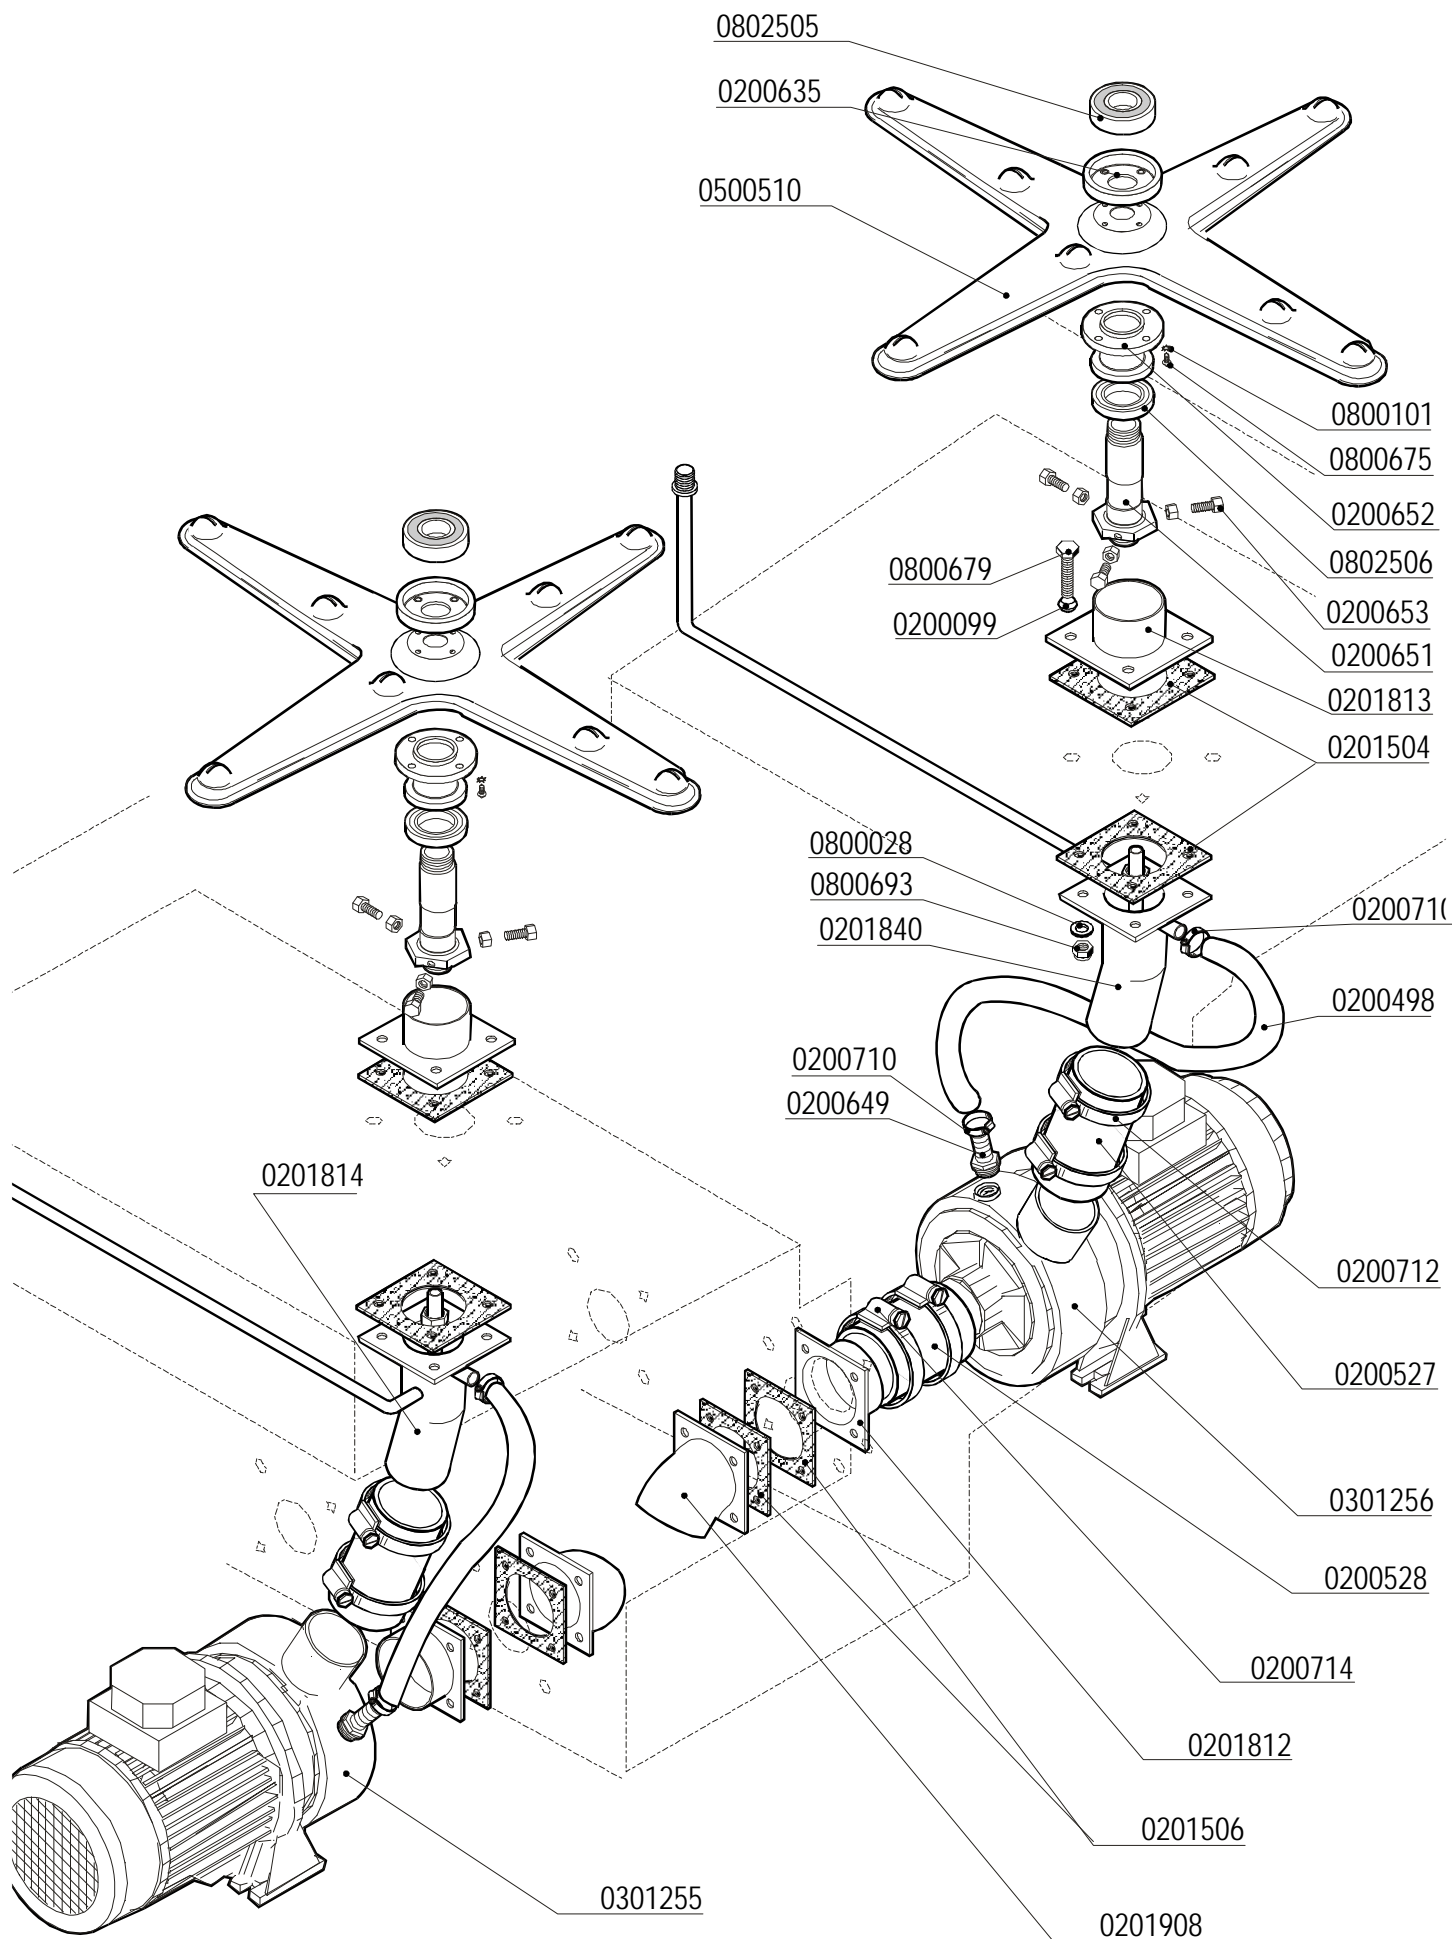

Lavapentole Passante
Lave-batterie à Translation
Tunnel Pot-washing machine
Durchschubtopfspülmaschine

PT1500

a partire da
à partir du
from
seit

01/99

Ed. 09/00

PARTI DI RICAMBIO
PIECES DETACHEES
SPARE PARTS
ERSATZTEILE

SUPPORTI LATO DESTRO
 SUPPORTS CÔTÉ DROIT
 RIGHT SIDE BEARINGS
 HALTERUNGEN AN RECHTER SEITE

SUPPORTI LATO SINISTRO
 SUPPORTS CÔTÉ GAUCHE
 LEFT SIDE BEARINGS
 HALTERUNGEN AN LINKER SEITE