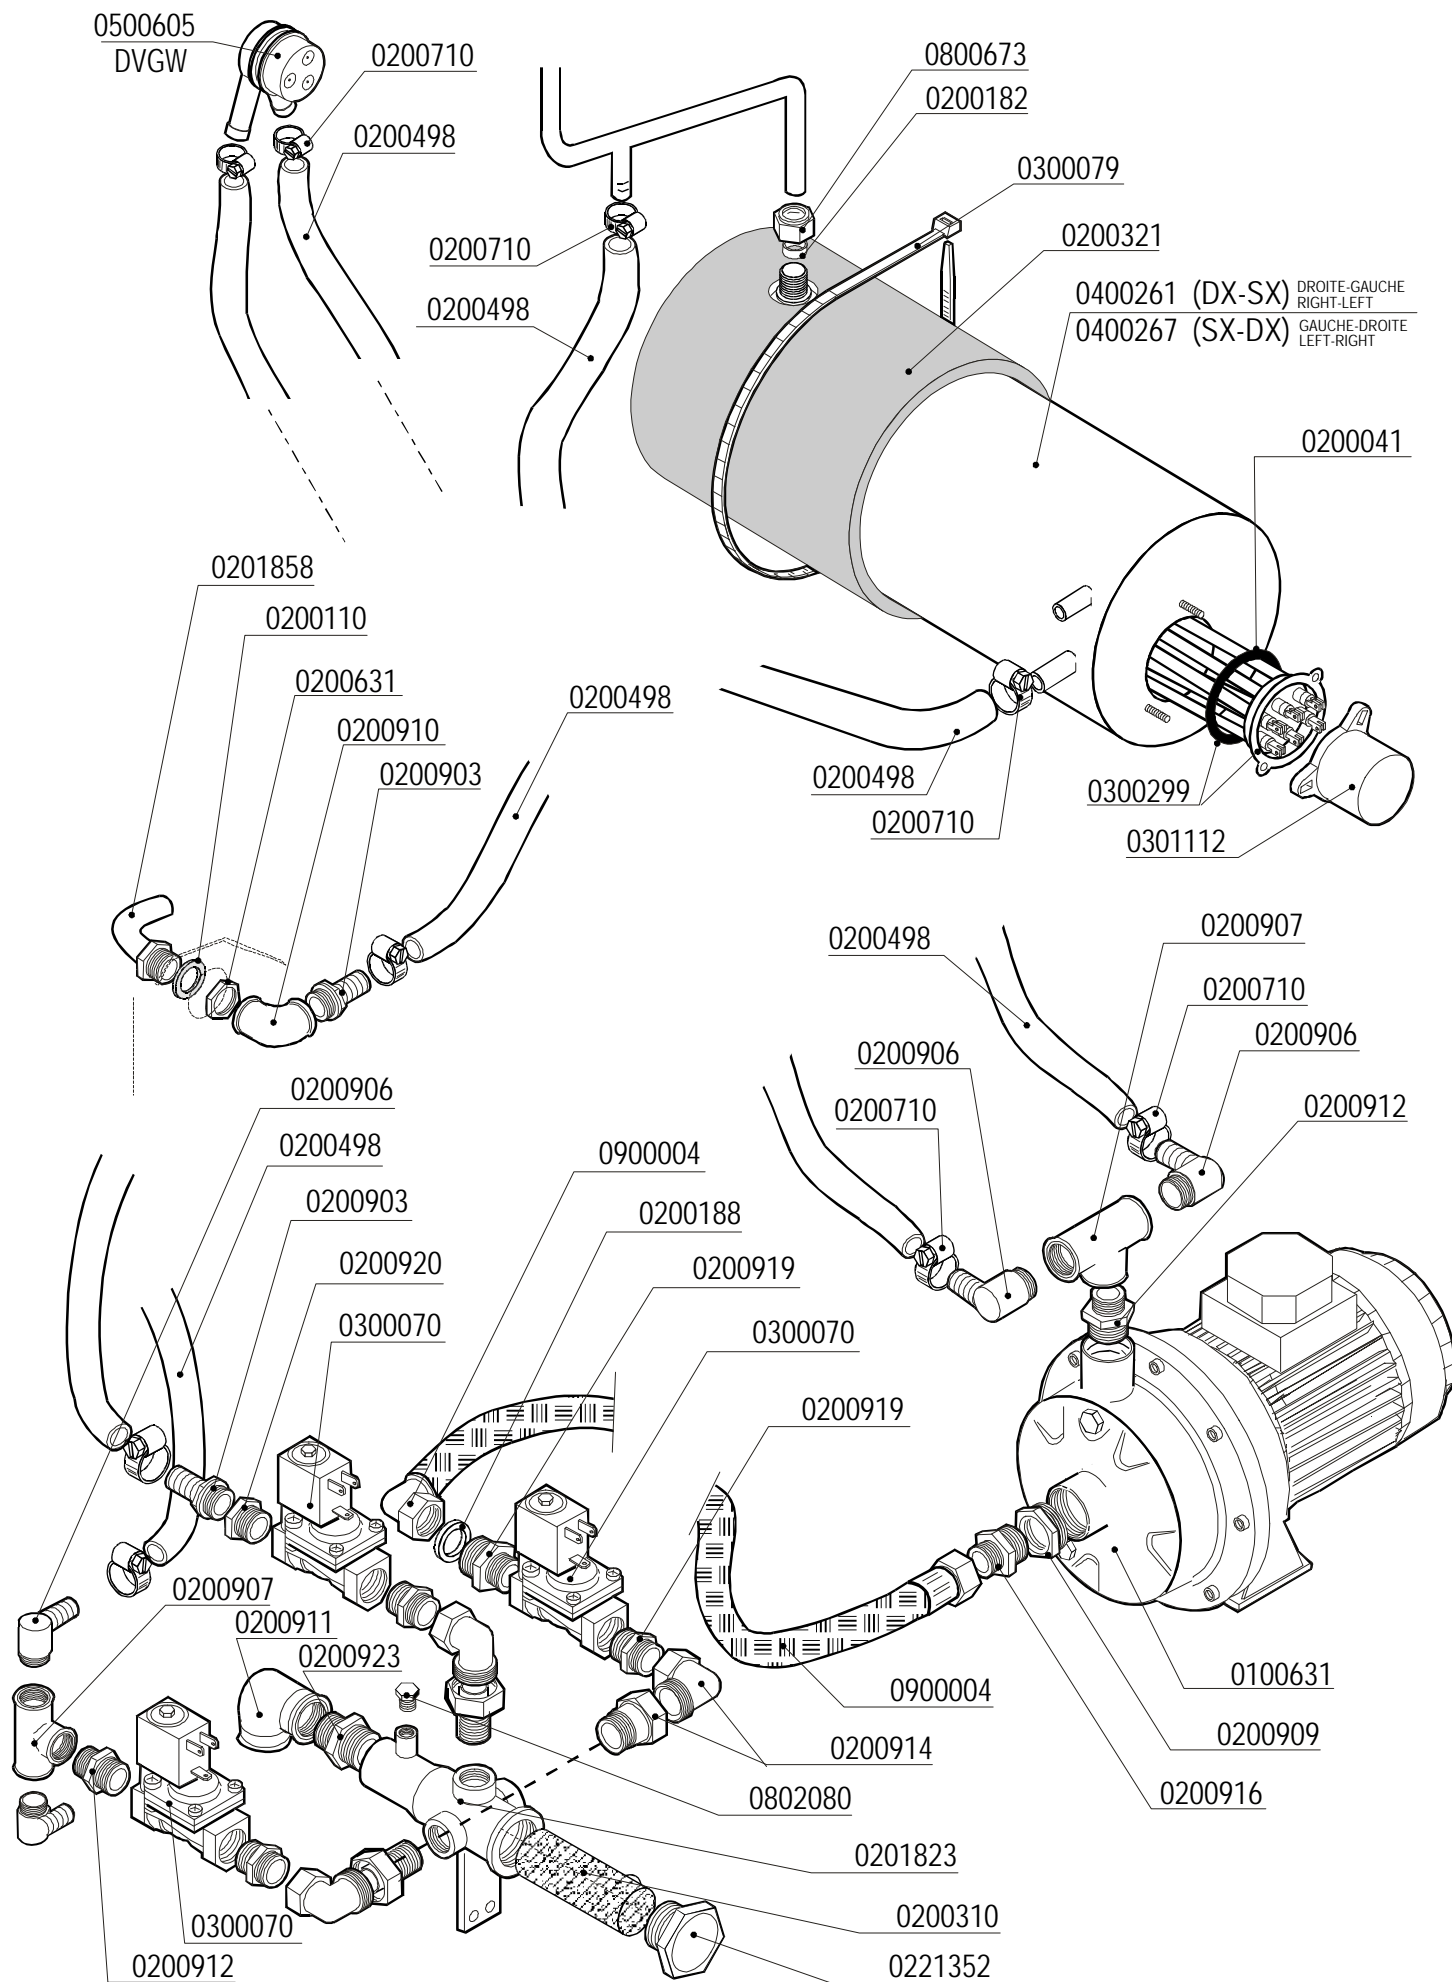

Lavapentole Passante
Lave-batterie à Translation
Tunnel Pot-washing machine
Durchschubtopfspülmaschine

PT1500

a partire da
à partir du
from
seit

01/99

Ed. 09/00

PARTI DI RICAMBIO
PIECES DETACHEES
SPARE PARTS
ERSATZTEILE

SUPPORTI LATO DESTRO
 SUPPORTS CÔTÉ DROIT
 RIGHT SIDE BEARINGS
 HALTERUNGEN AN RECHTER SEITE

SUPPORTI LATO SINISTRO
 SUPPORTS CÔTÉ GAUCHE
 LEFT SIDE BEARINGS
 HALTERUNGEN AN LINKER SEITE