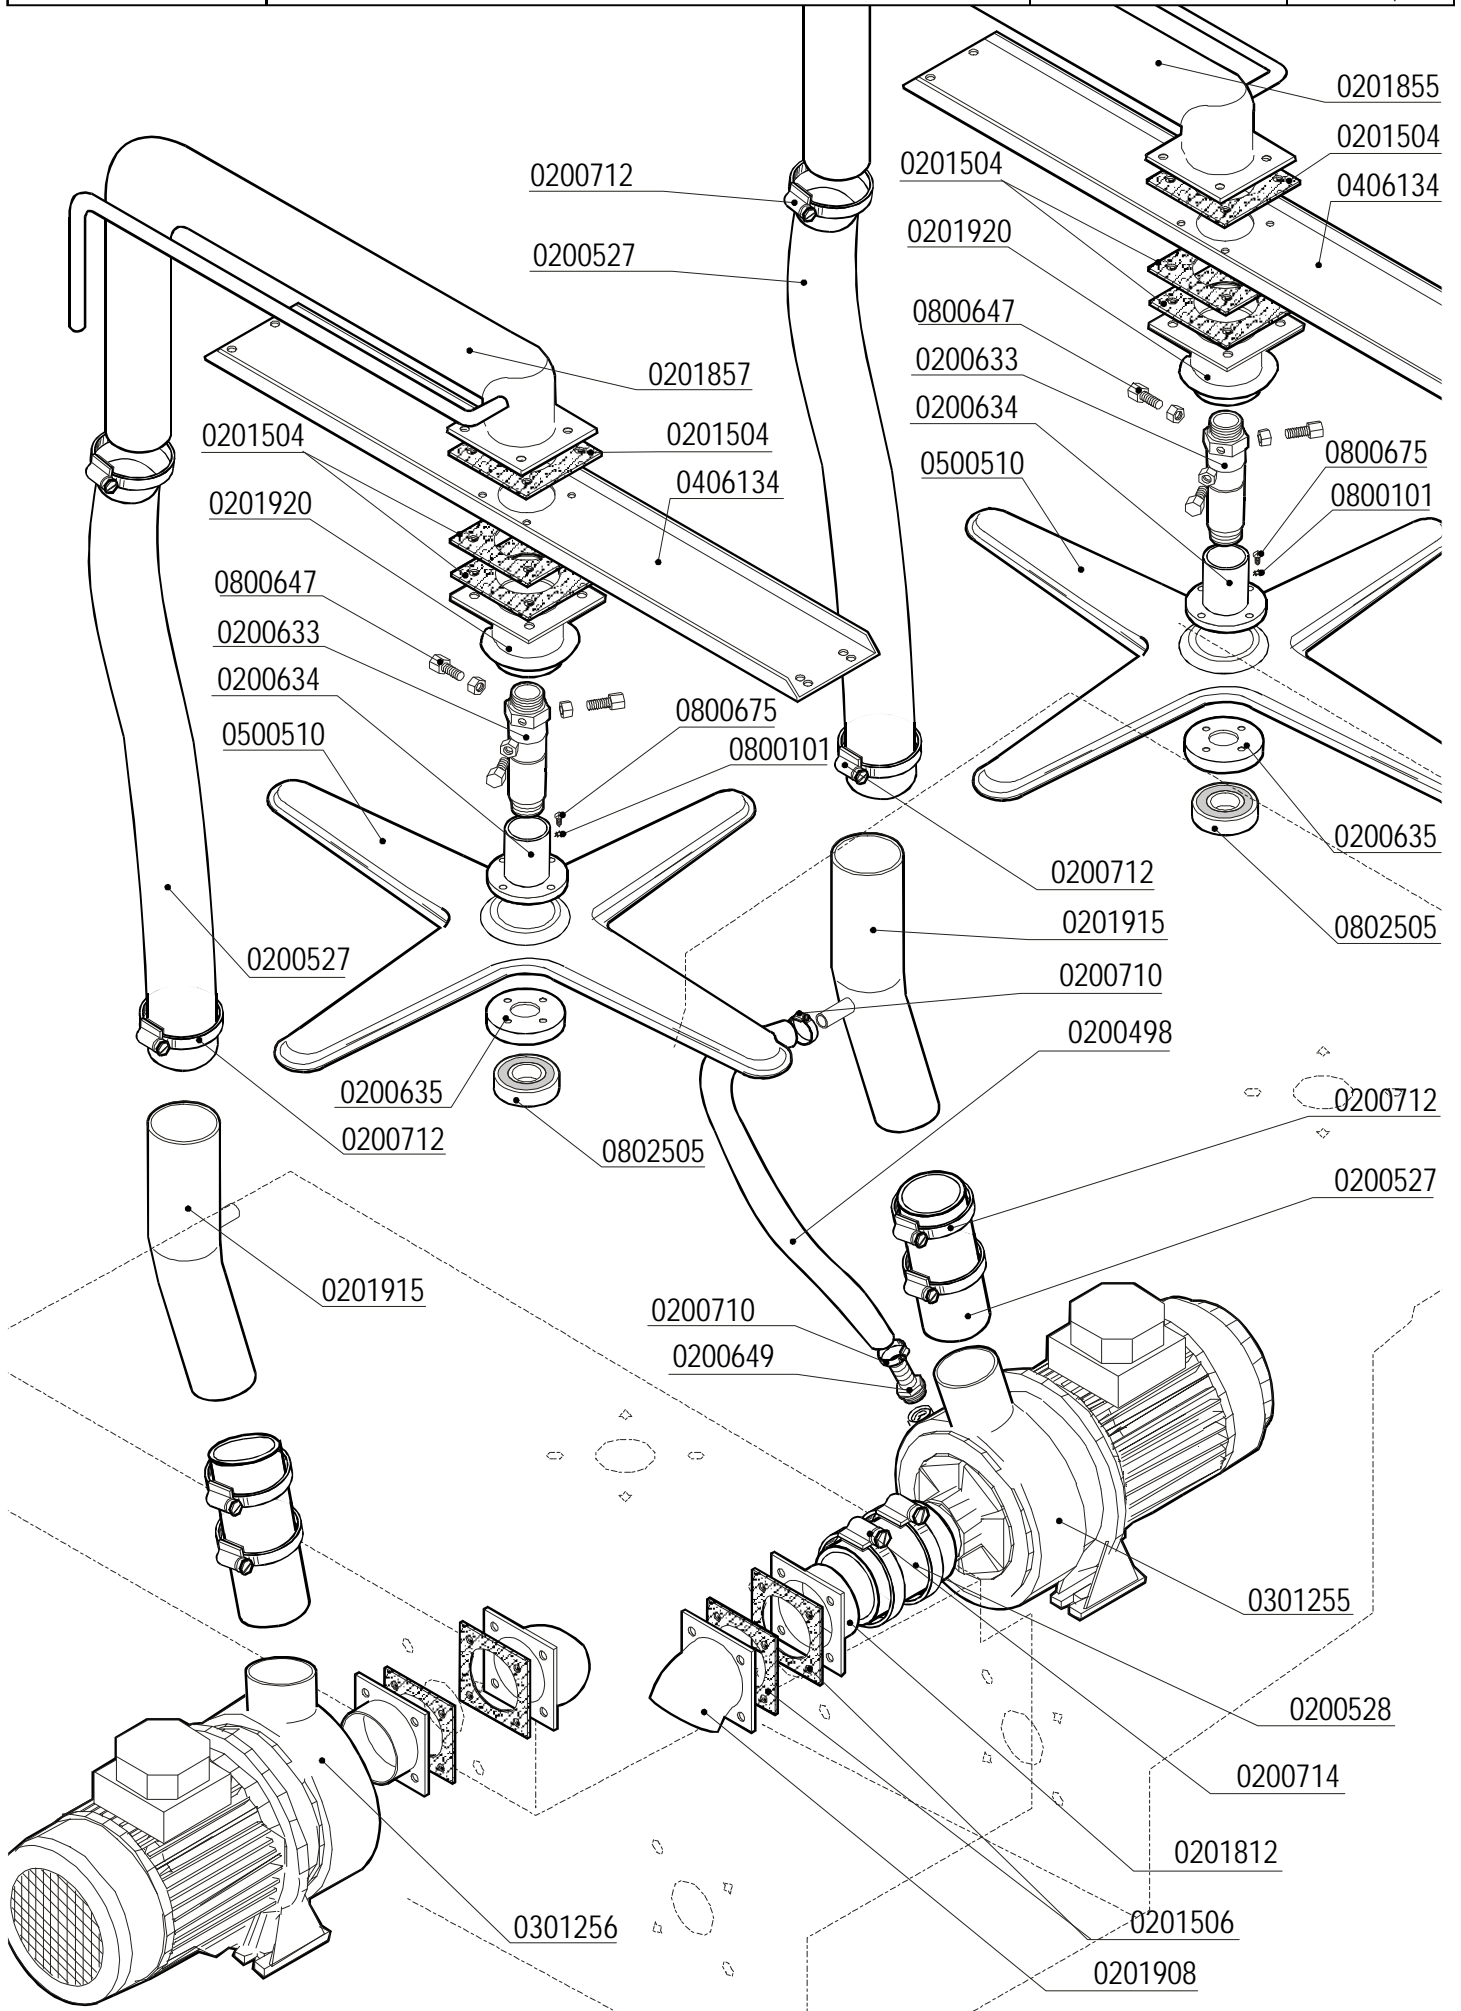

Lavapentole Passante
Lave-batterie à Translation
Tunnel Pot-washing machine
Durchschubtopfspülmaschine

PT1500

a partire da
à partir du
from
seit

01/99

Ed. 09/00

PARTI DI RICAMBIO
PIECES DETACHEES
SPARE PARTS
ERSATZTEILE

SUPPORTI LATO DESTRO
 SUPPORTS CÔTÉ DROIT
 RIGHT SIDE BEARINGS
 HALTERUNGEN AN RECHTER SEITE

SUPPORTI LATO SINISTRO
 SUPPORTS CÔTÉ GAUCHE
 LEFT SIDE BEARINGS
 HALTERUNGEN AN LINKER SEITE