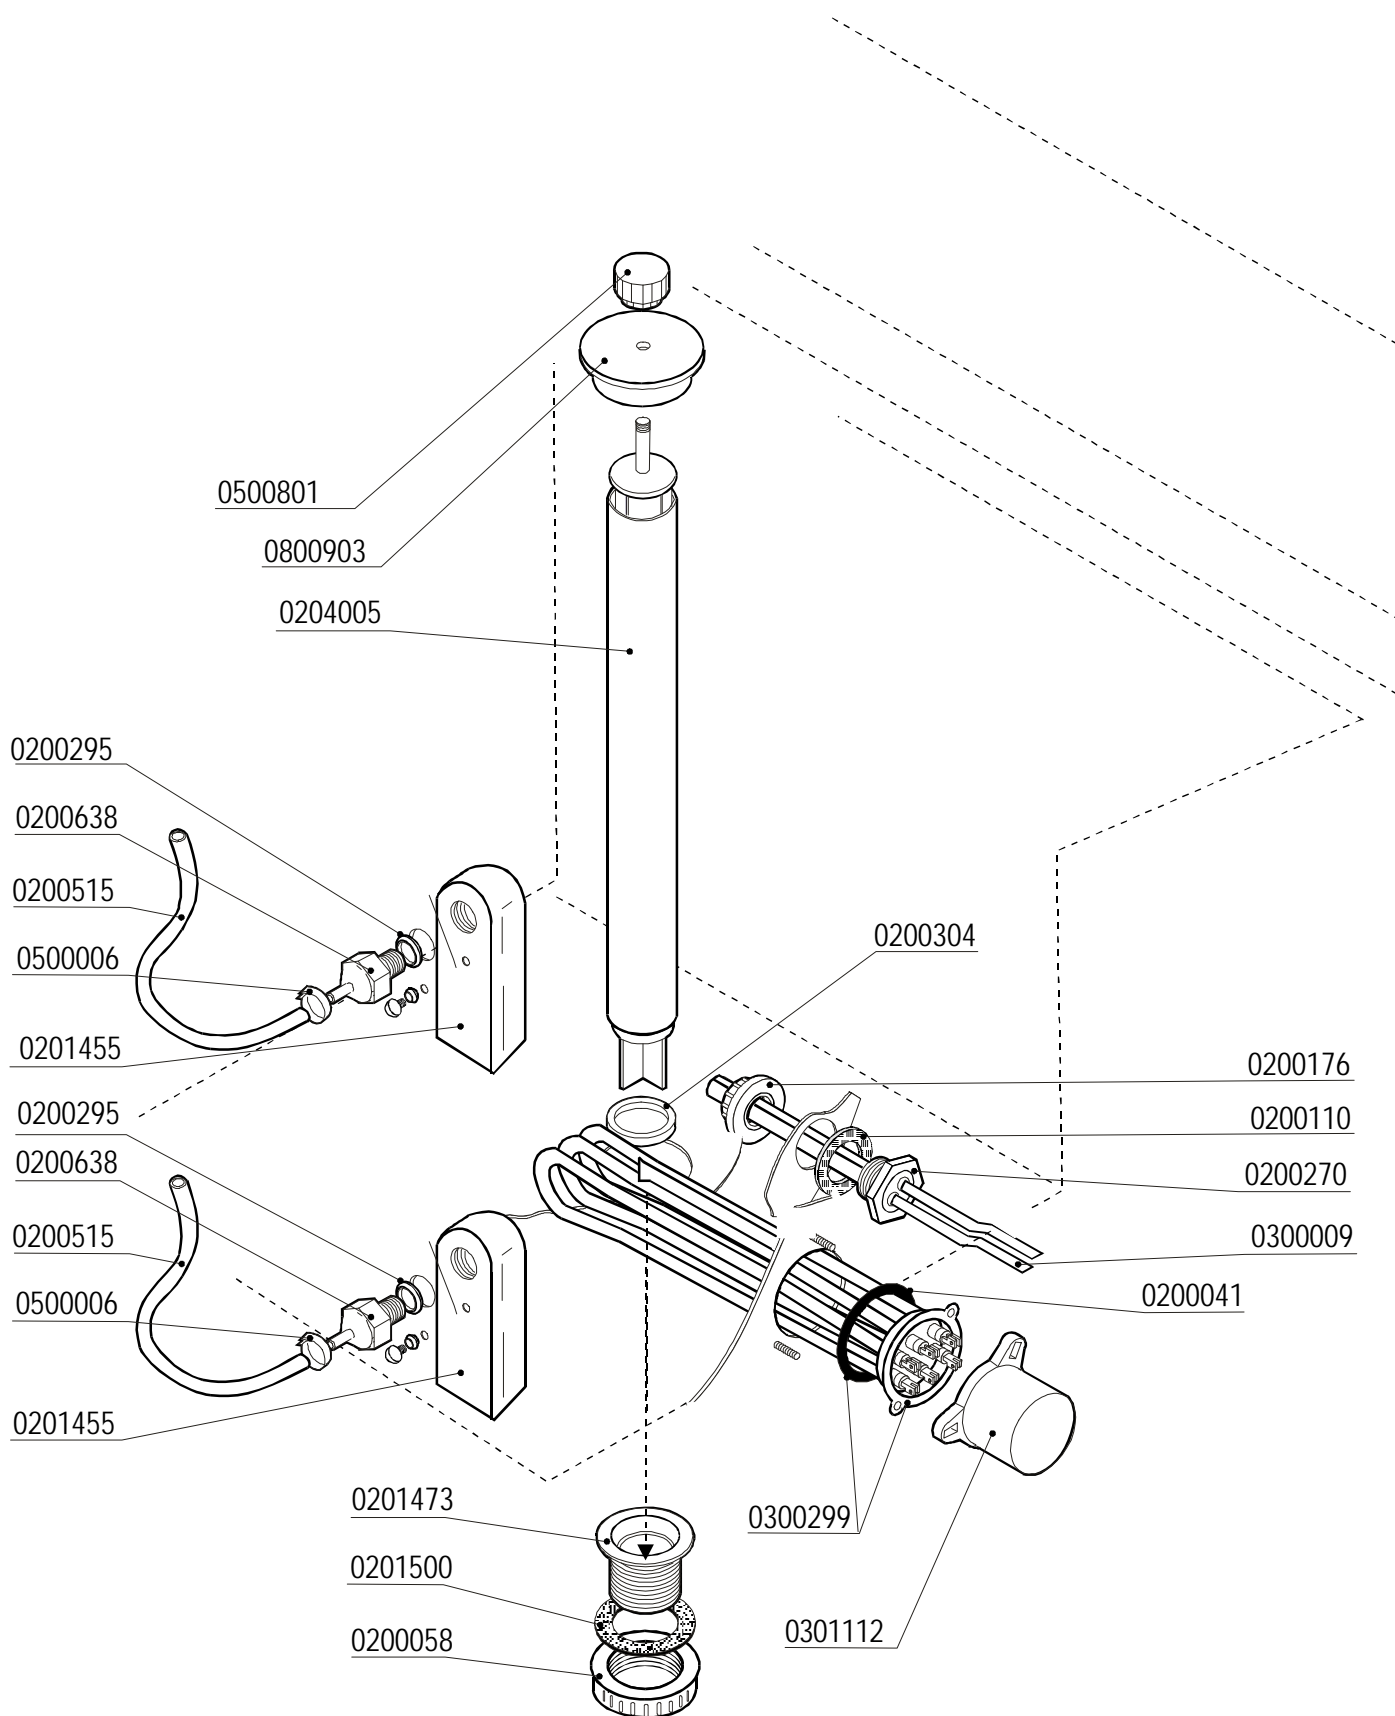

Lavapentole Passante
Lave-batterie à Translation
Tunnel Pot-washing machine
Durchschubtopfspülmaschine

PT1500

a partire da
à partir du
from
seit

01/99

Ed. 09/00

PARTI DI RICAMBIO
PIECES DETACHEES
SPARE PARTS
ERSATZTEILE

SUPPORTI LATO DESTRO
 SUPPORTS CÔTÉ DROIT
 RIGHT SIDE BEARINGS
 HALTERUNGEN AN RECHTER SEITE

SUPPORTI LATO SINISTRO
 SUPPORTS CÔTÉ GAUCHE
 LEFT SIDE BEARINGS
 HALTERUNGEN AN LINKER SEITE