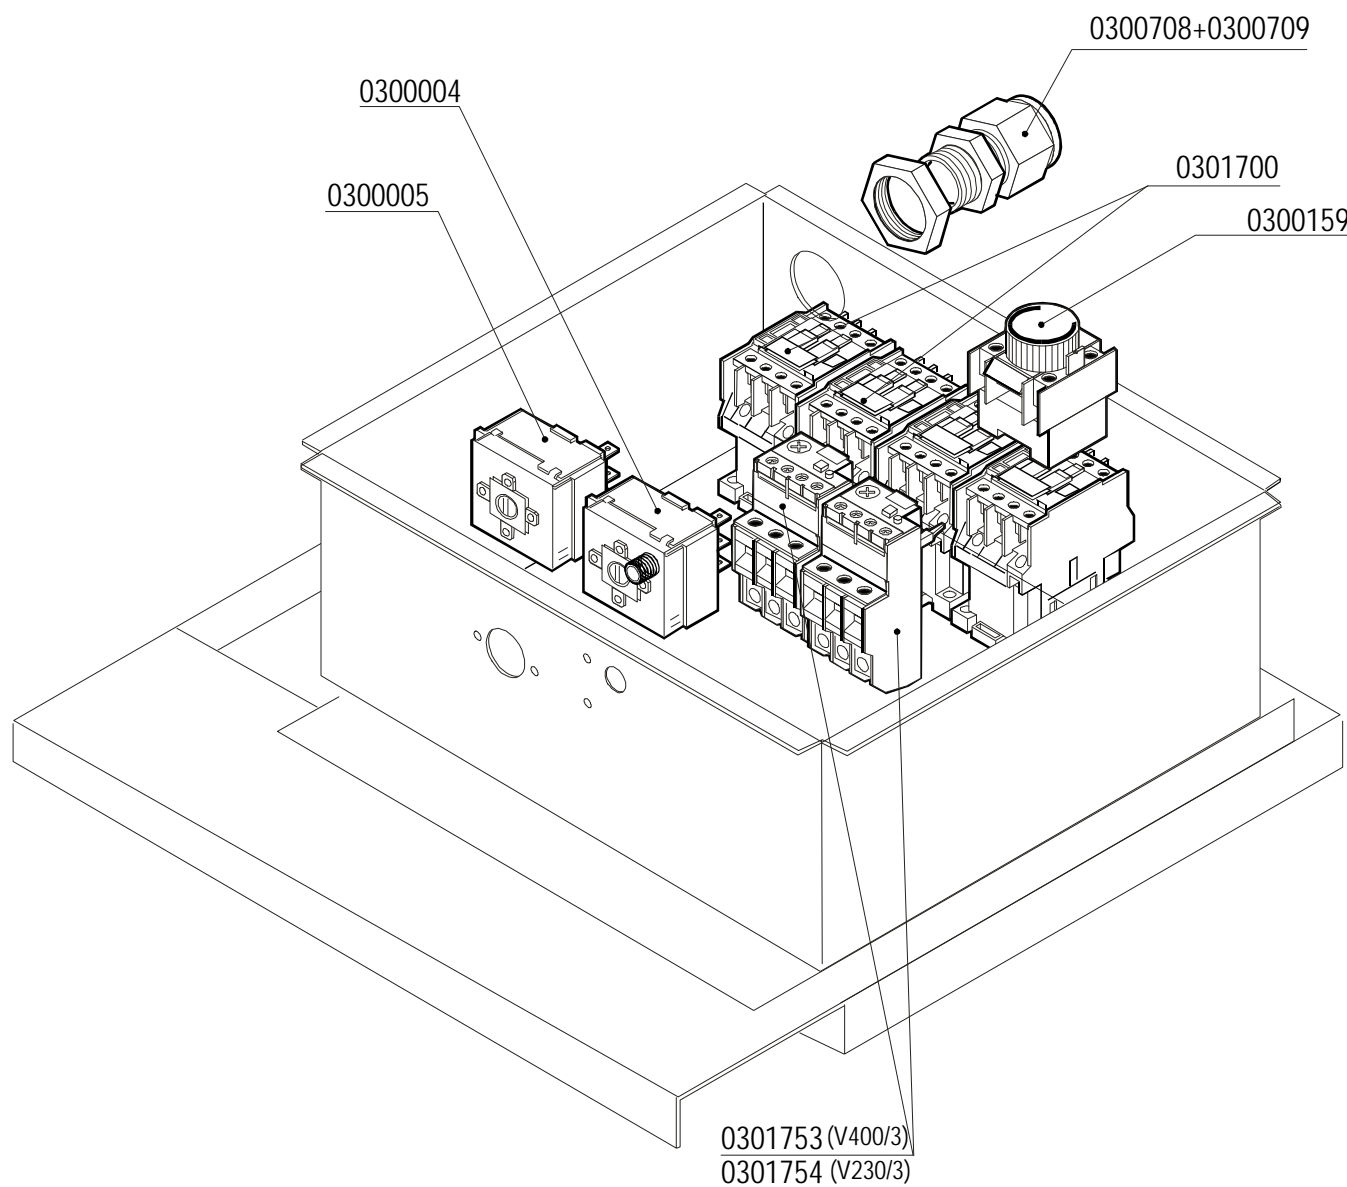

Lavapentole Passante
Lave-batterie à Translation
Tunnel Pot-washing machine
Durchschubtopfspülmaschine

PT1500

a partire da
à partir du
from
seit

01/99

Ed. 09/00

PARTI DI RICAMBIO
PIECES DETACHEES
SPARE PARTS
ERSATZTEILE

SUPPORTI LATO DESTRO
 SUPPORTS CÔTÉ DROIT
 RIGHT SIDE BEARINGS
 HALTERUNGEN AN RECHTER SEITE

SUPPORTI LATO SINISTRO
 SUPPORTS CÔTÉ GAUCHE
 LEFT SIDE BEARINGS
 HALTERUNGEN AN LINKER SEITE