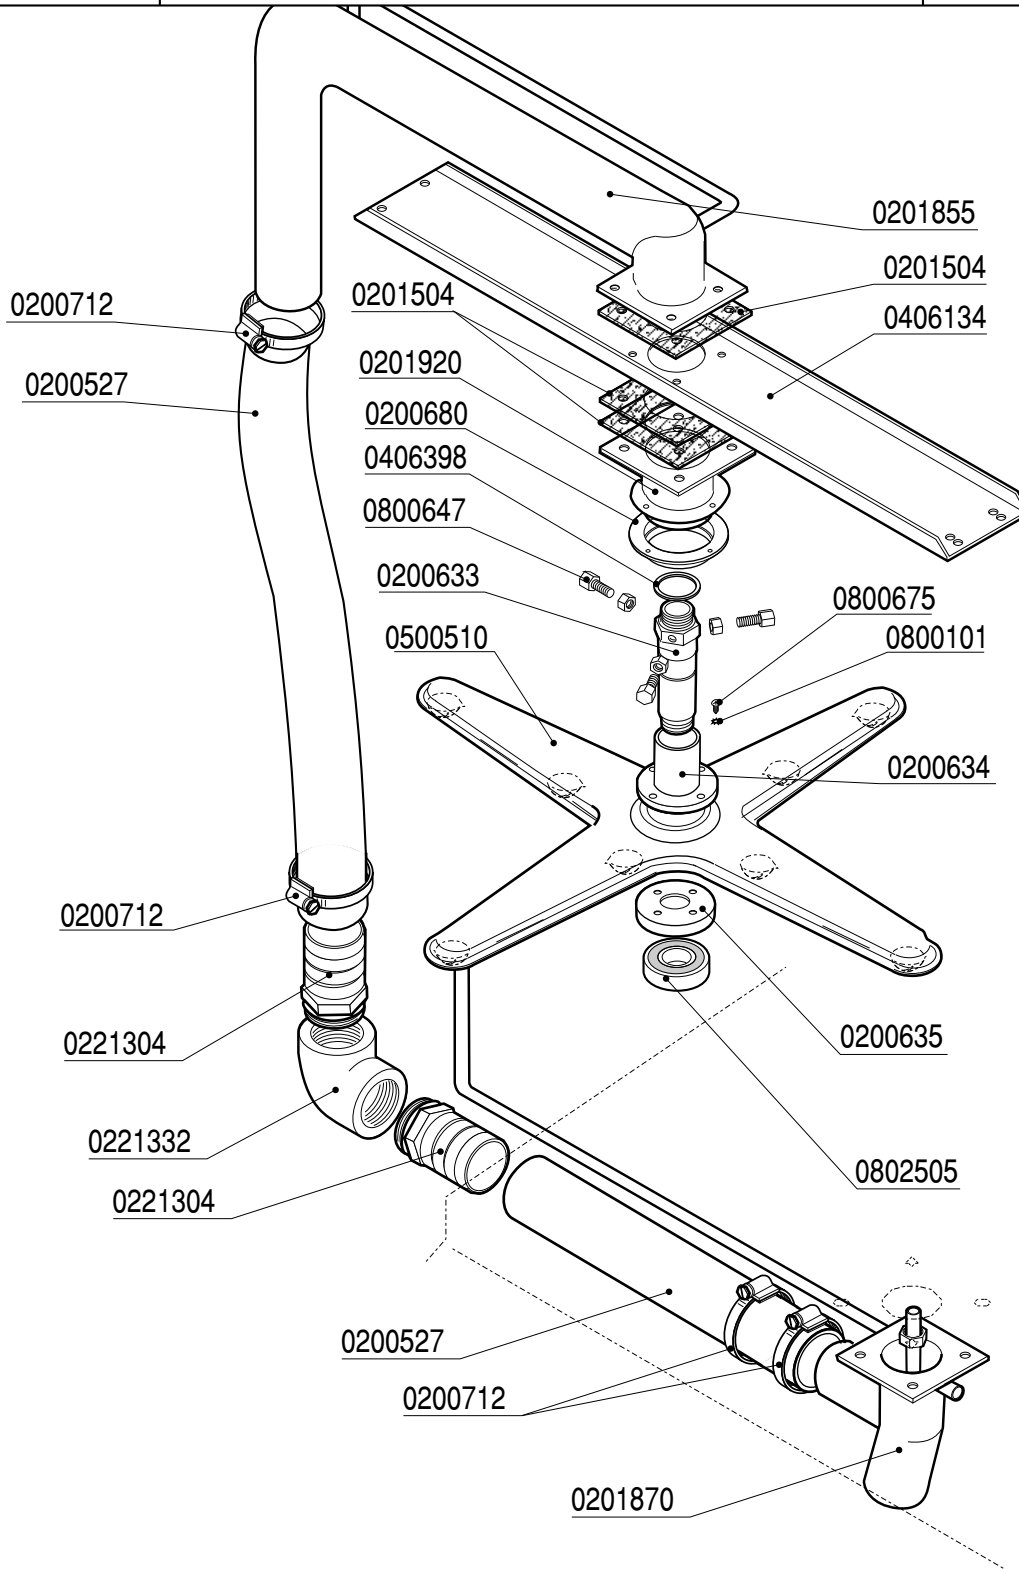

Lavaoggetti
Lave-ustensiles
Ware-washing machine
Zübehöre-Spüler
Lavaperolas

Ed.
06/2006

Rev. B

LP6-L

PARTI DI RICAMBIO
PIECES DETACHEES
SPARE PARTS
ERSATZTEILE
REPUESTOS

CE

0200515

0500006

0200684

0500006

0201455

0200295

0200626

0200190

0200200

0500801

0800903

0204002

0200304

0200190

0200626

0200295

0800652

0200196

0200058

0300012

0301112