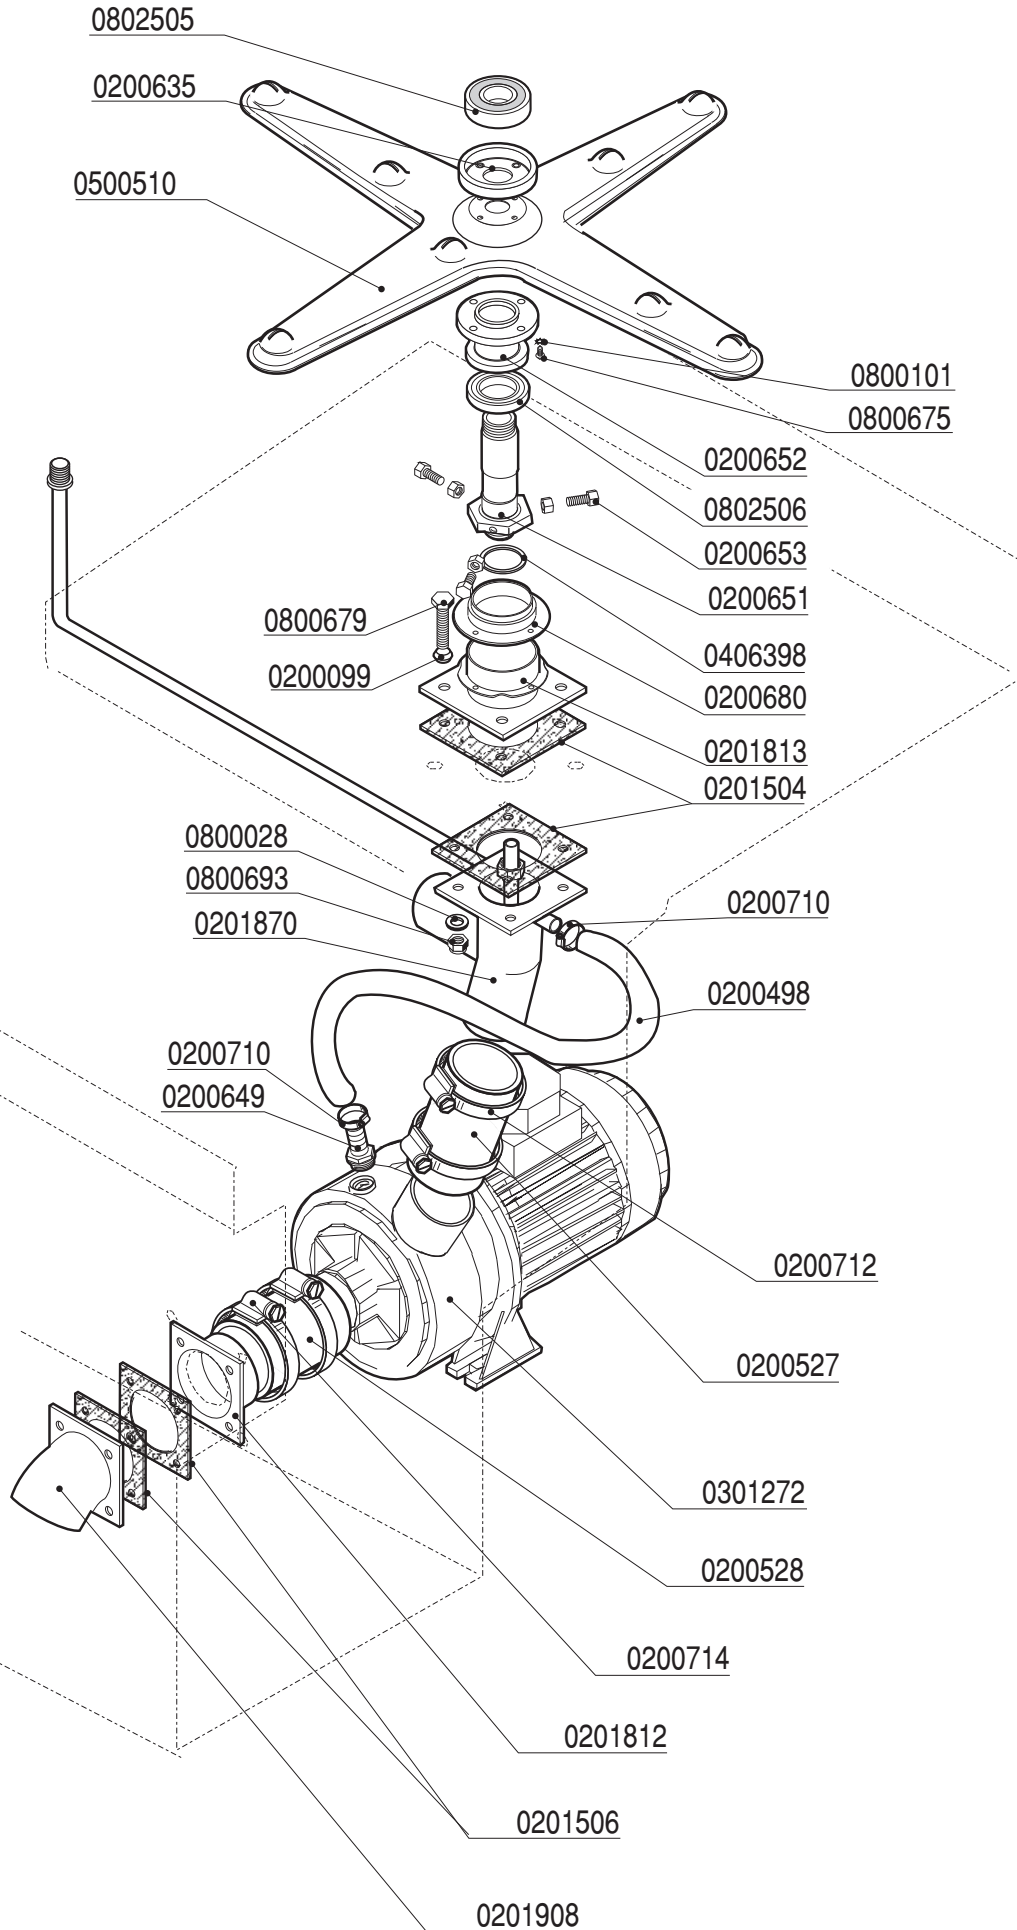

Lavaoggetti
Lave-ustensiles
Ware-washing machine
Zübehöre-Spüler
Lavaperolas

Ed.
06/2006

Rev. B

LP6-L

PARTI DI RICAMBIO
PIECES DETACHEES
SPARE PARTS
ERSATZTEILE
REPUESTOS

CE

0200515

0500006

0200684

0500006

0201455

0200295

0200626

0200190

0200200

0500801

0800903

0204002

0200304

0200190

0200626

0200295

0800652

0200196

0200058

0300012

0301112