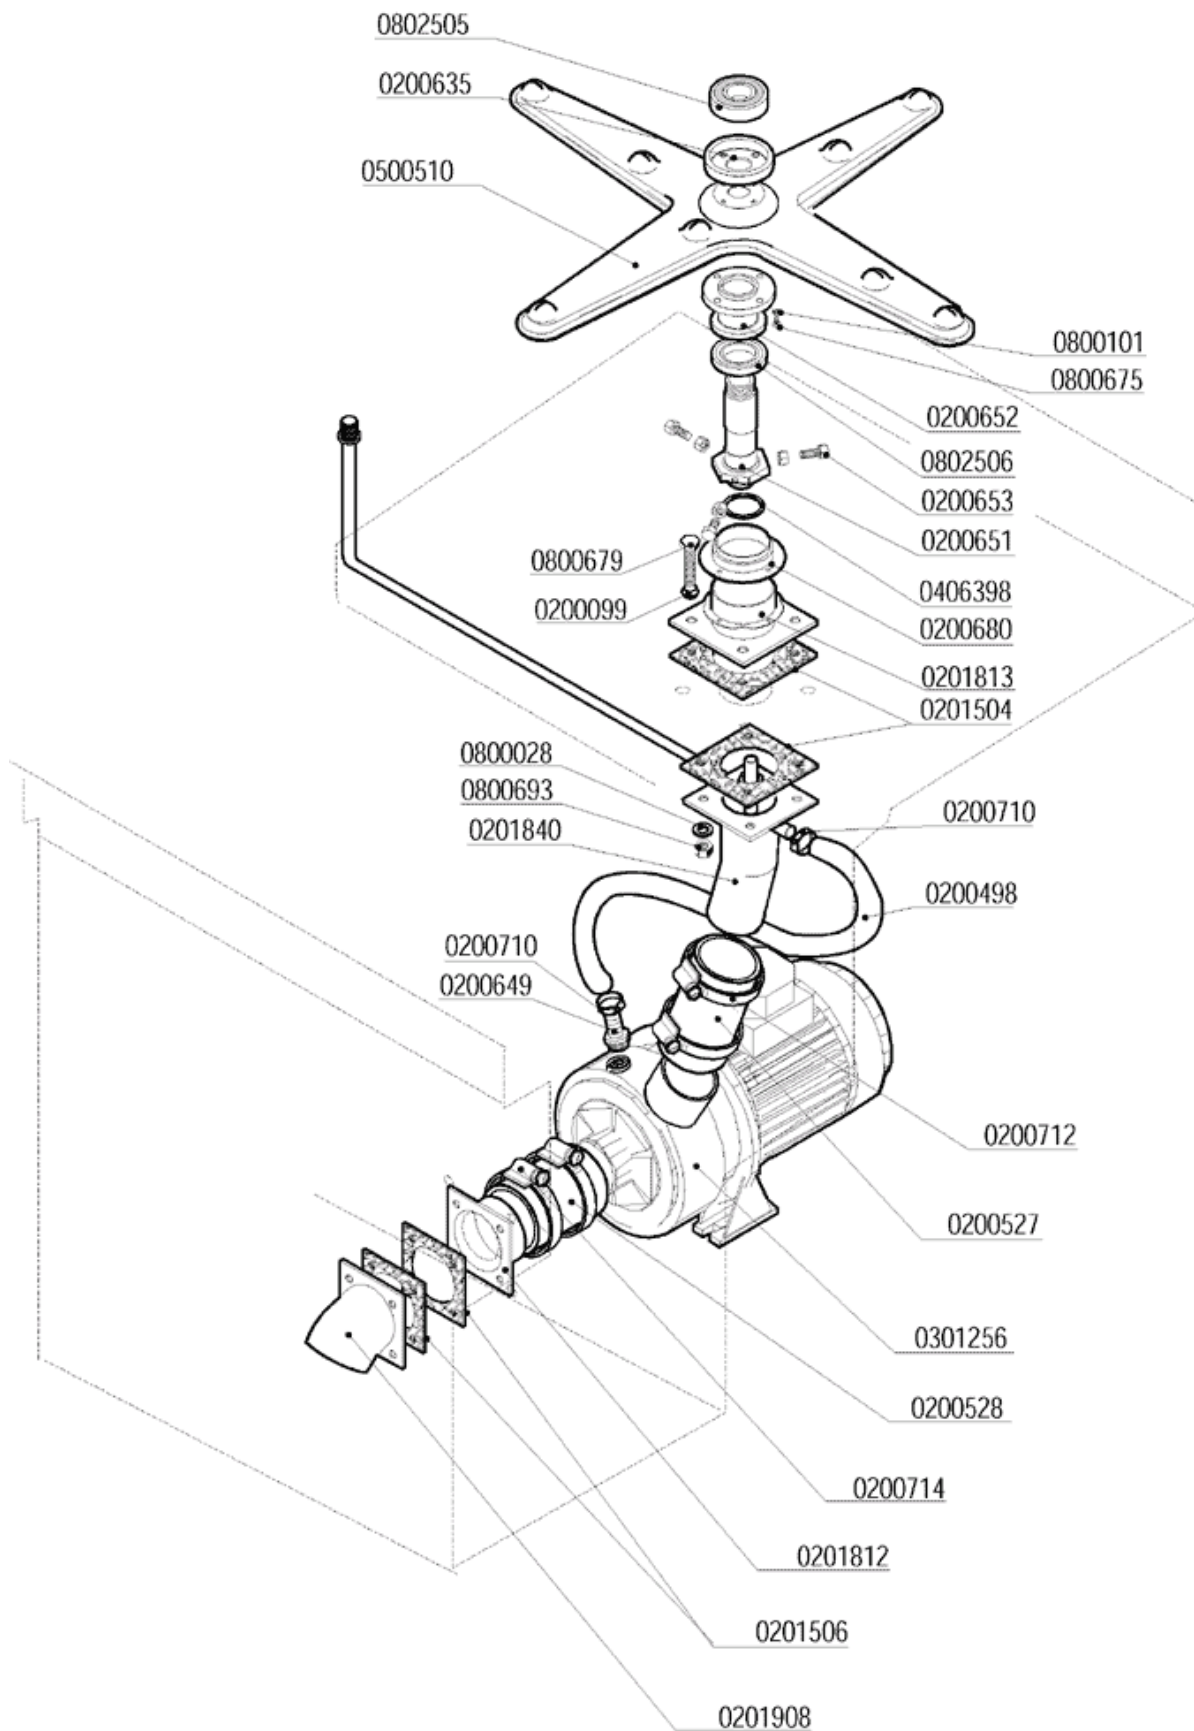

- 1 - LAVAGE INFERIEUR
- 2 - LAVAGE SUPERIEUR
- 3 - CUVE LAVAGE
- 4 - COMPOSANTS RINÇAGE
- 5 - BOILER
- 6 - TABLEAU ELECTRIQUE
- 7 - PORTE
- 8 - PORTE
- 9 - GLISSIERE ET FILTRES
- 10 - SOCLE
- 11 - CARROSSERIE CAPOTTE
- 12 - CARROSSERIE CAPOTTE

	QUADRO ELETTRICO - TABLEAU ELECTRIQUE CONTROL BOX - ELEKTRO SCHALTAFEL
	MOD. LP6-LP8
ED. 05/2004 1AV. 6 08 12	1AV. 6 C