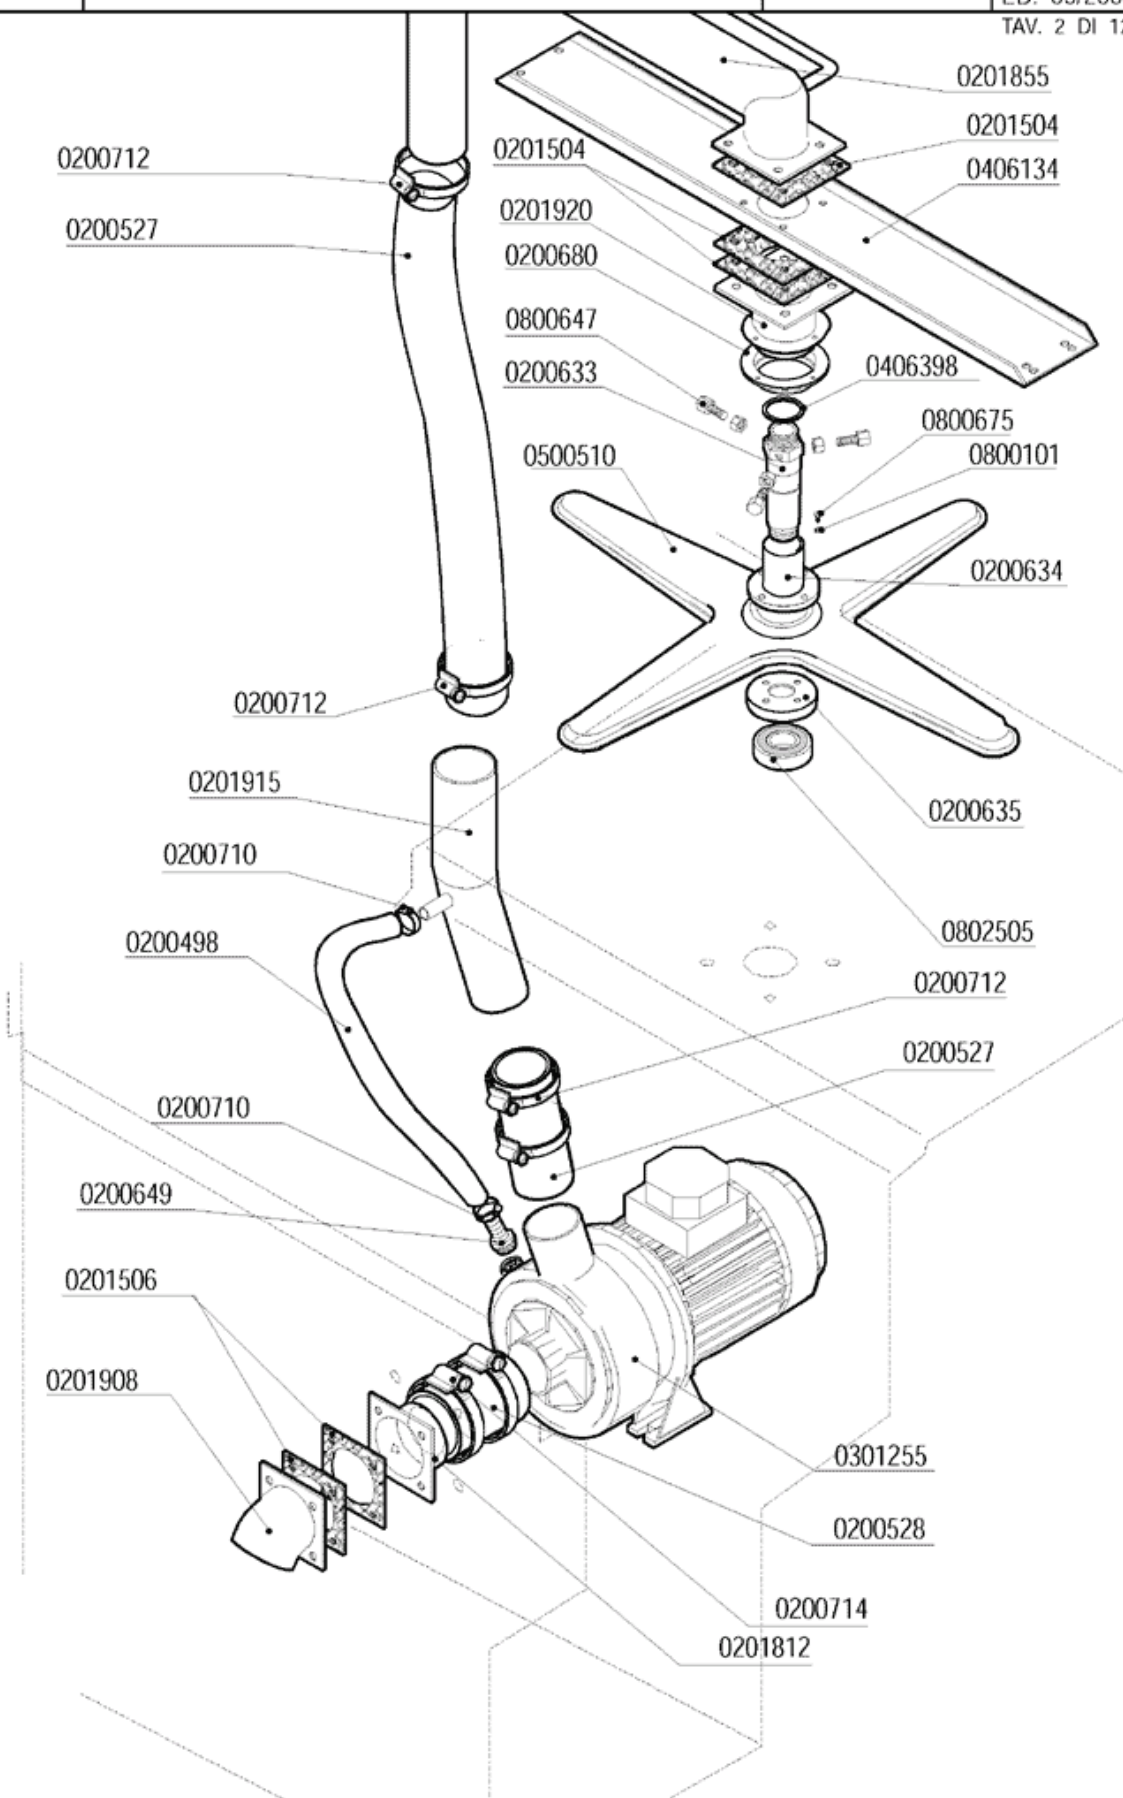

- 1 - LAVAGE INFERIEUR
- 2 - LAVAGE SUPERIEUR
- 3 - CUVE LAVAGE
- 4 - COMPOSANTS RINÇAGE
- 5 - BOILER
- 6 - TABLEAU ELECTRIQUE
- 7 - PORTE
- 8 - PORTE
- 9 - GLISSIERE ET FILTRES
- 10 - SOCLE
- 11 - CARROSSERIE CAPOTTE
- 12 - CARROSSERIE CAPOTTE

	QUADRO ELETTRICO - TABLEAU ELECTRIQUE CONTROL BOX - ELEKTRO SCHALTAFEL
	MOD. LP6-LP8
ED. 05/2004 1AV. 6 08 12	1AV. 6 C