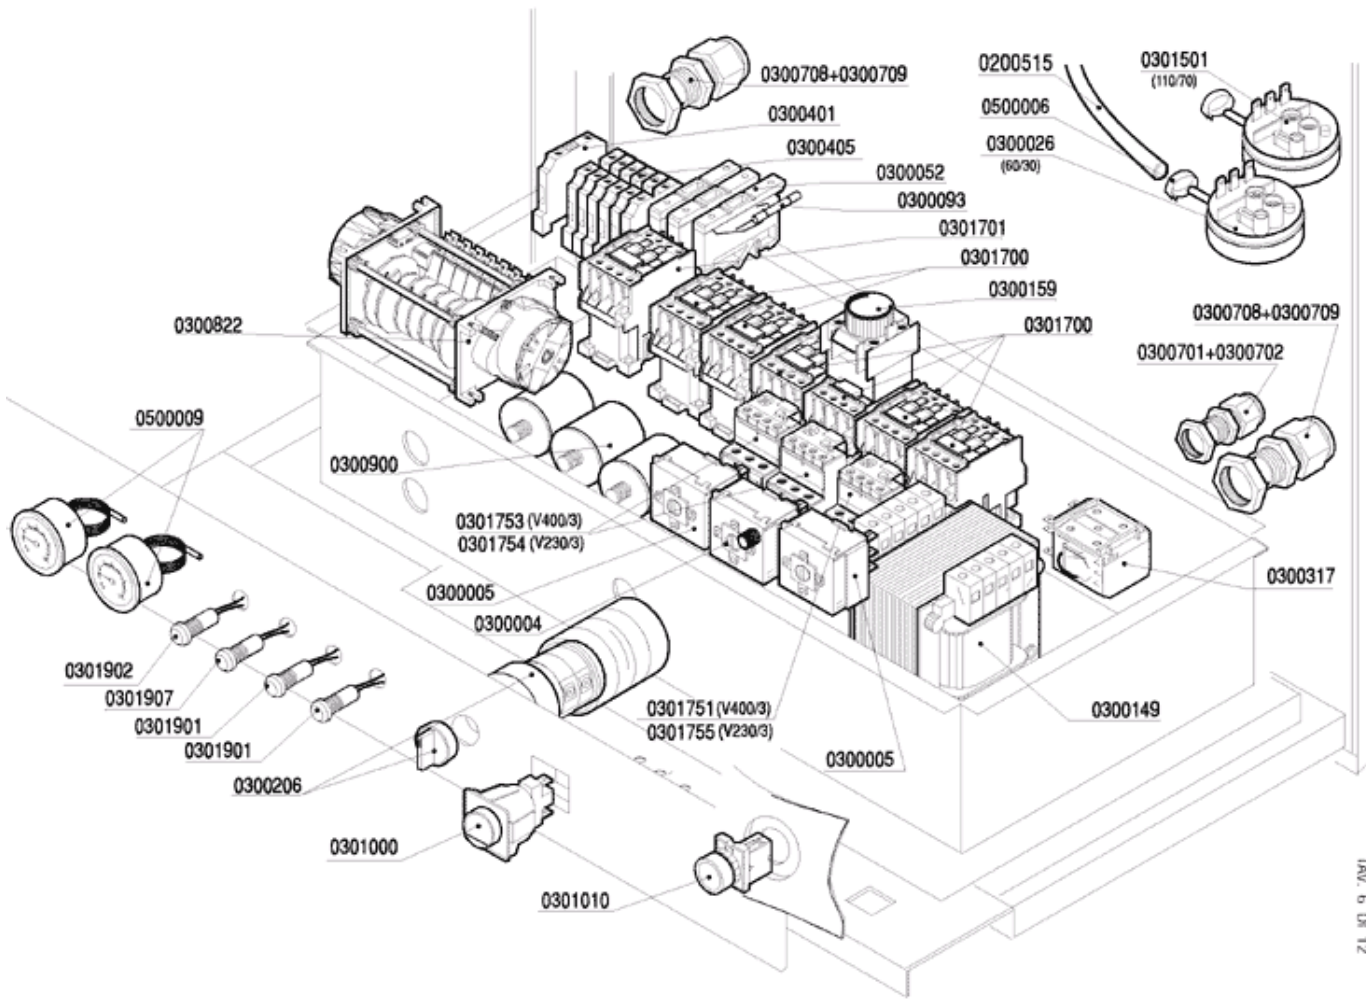

- 1 - LAVAGE INFERIEUR
- 2 - LAVAGE SUPERIEUR
- 3 - CUVE LAVAGE
- 4 - COMPOSANTS RINÇAGE
- 5 - BOILER
- 6 - TABLEAU ELECTRIQUE
- 7 - PORTE
- 8 - PORTE
- 9 - GLISSIERE ET FILTRES
- 10 - SOCLE
- 11 - CARROSSERIE CAPOTTE
- 12 - CARROSSERIE CAPOTTE

	QUADRO ELETTRICO - TABLEAU ELECTRIQUE CONTROL BOX - ELEKTRO SCHALTAFEL
	MOD. LP6-LP8
ED. 05/2004 1AV. 6 08 12	1AV. 6 C