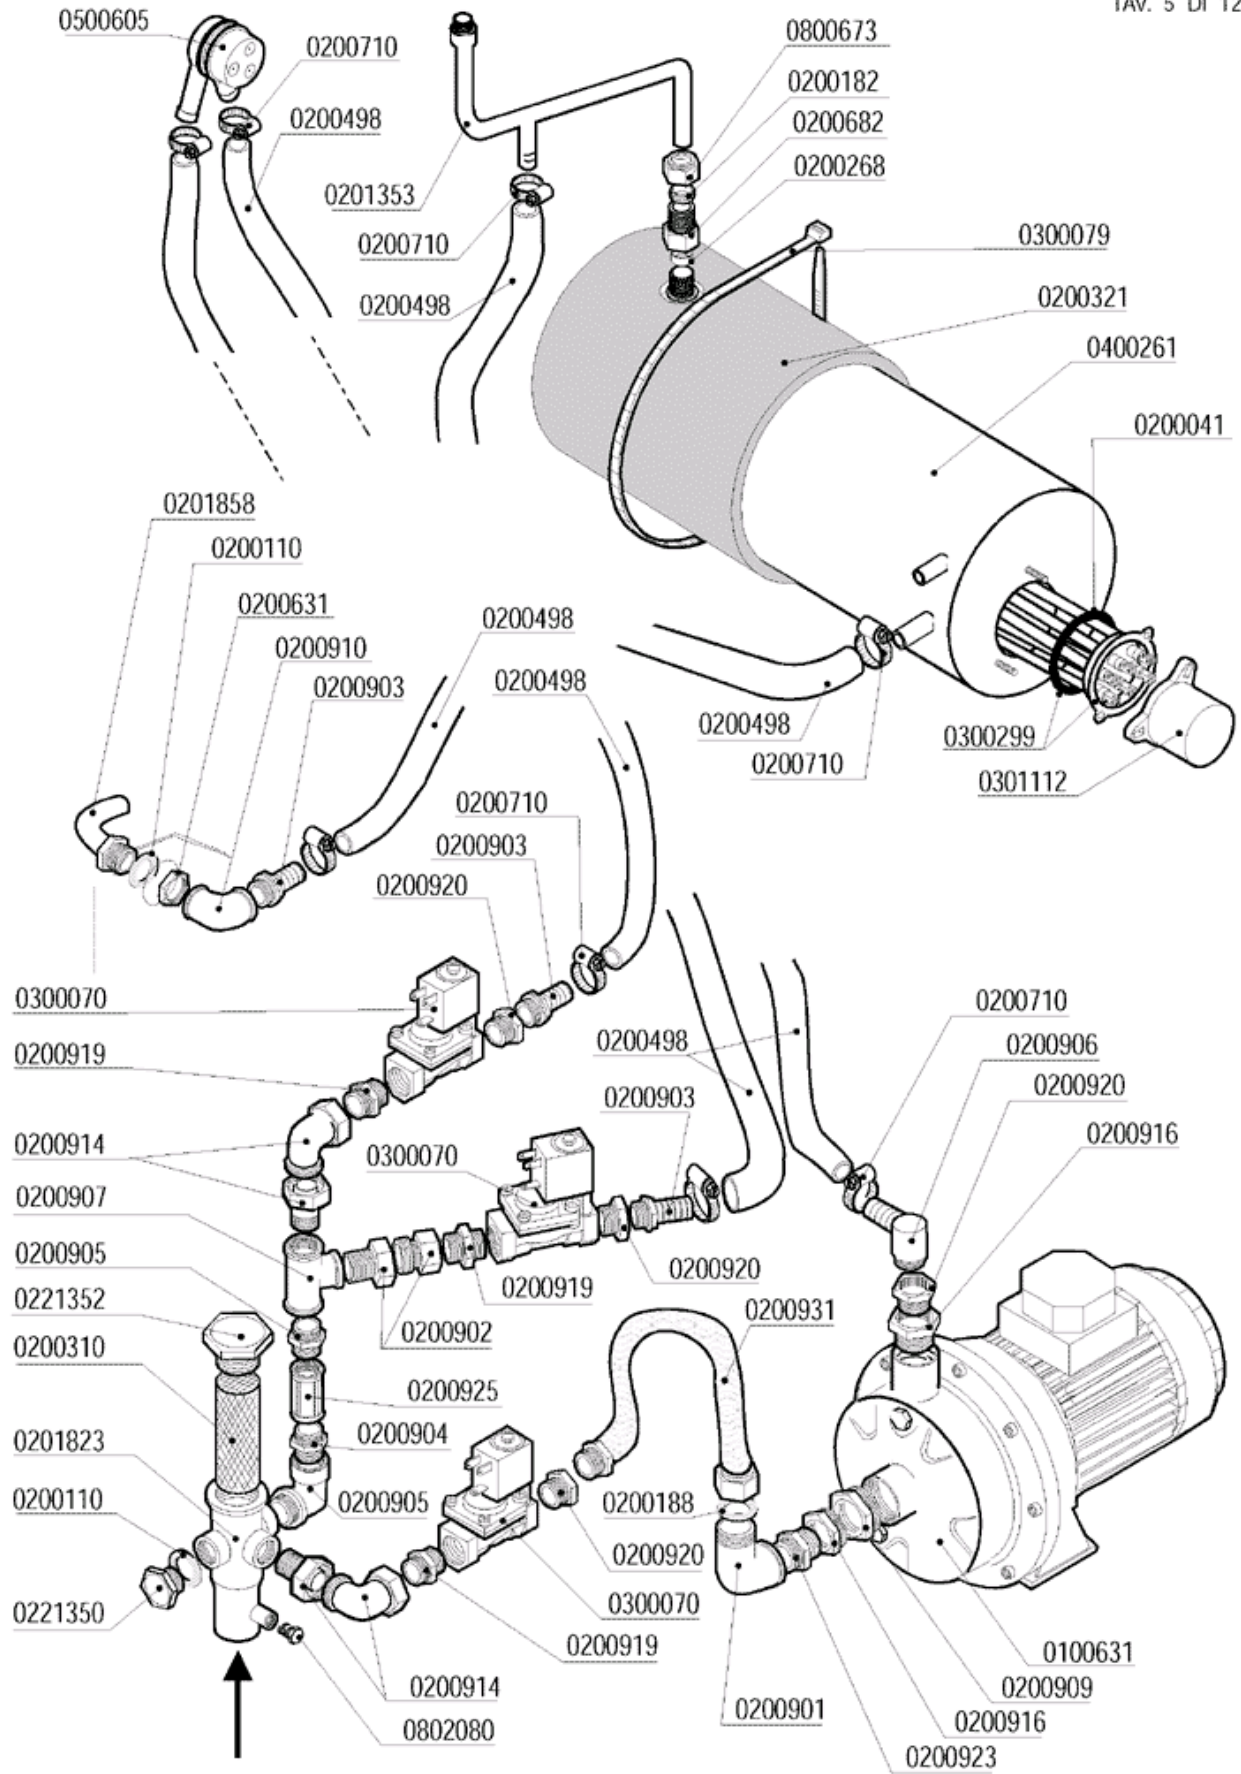

- 1 - LAVAGE INFERIEUR
- 2 - LAVAGE SUPERIEUR
- 3 - CUVE LAVAGE
- 4 - COMPOSANTS RINÇAGE
- 5 - BOILER
- 6 - TABLEAU ELECTRIQUE
- 7 - PORTE
- 8 - PORTE
- 9 - GLISSIERE ET FILTRES
- 10 - SOCLE
- 11 - CARROSSERIE CAPOTTE
- 12 - CARROSSERIE CAPOTTE

	QUADRO ELETTRICO - TABLEAU ELECTRIQUE CONTROL BOX - ELEKTRO SCHALTAFEL
	MOD. LP6-LP8
ED. 05/2004 1AV. 6 08 12	1AV. 6 C