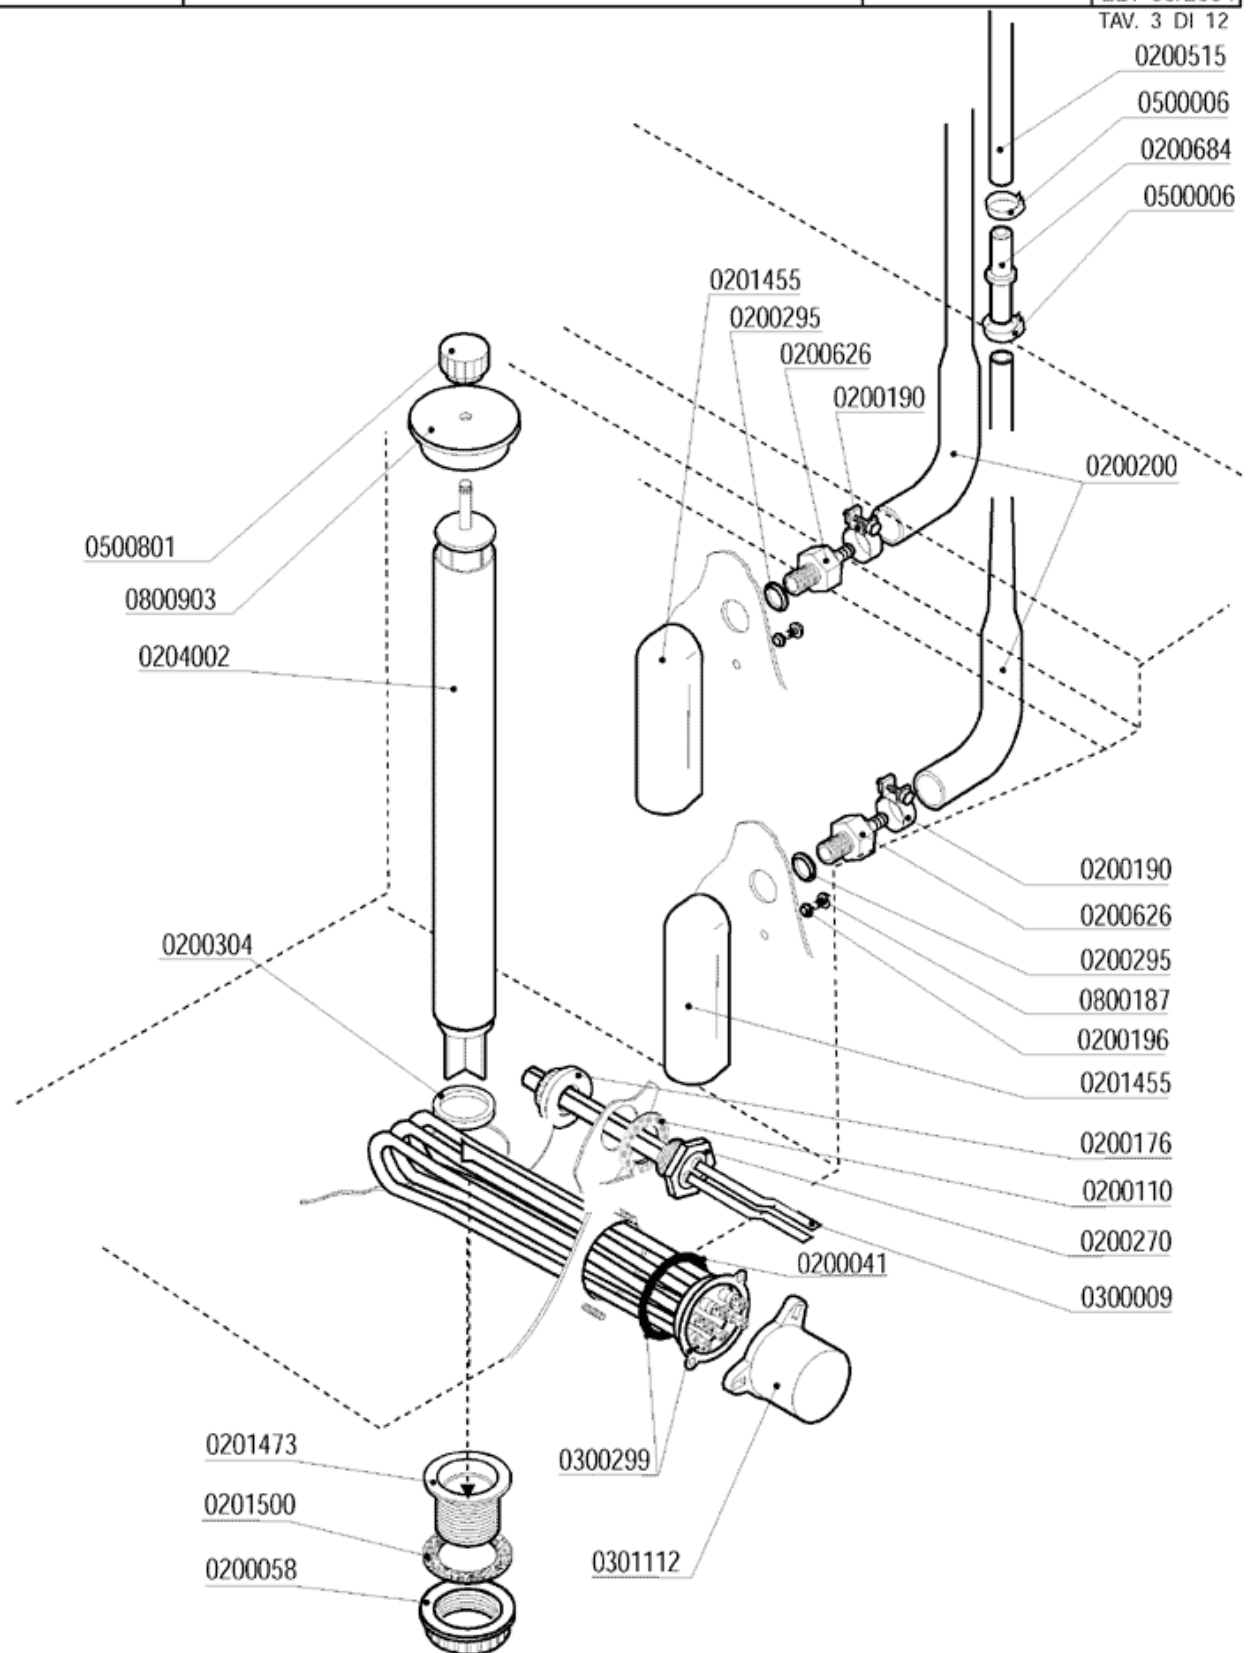

- 1 - LAVAGE INFERIEUR
- 2 - LAVAGE SUPERIEUR
- 3 - CUVE LAVAGE
- 4 - COMPOSANTS RINÇAGE
- 5 - BOILER
- 6 - TABLEAU ELECTRIQUE
- 7 - PORTE
- 8 - PORTE
- 9 - GLISSIERE ET FILTRES
- 10 - SOCLE
- 11 - CARROSSERIE CAPOTTE
- 12 - CARROSSERIE CAPOTTE

	QUADRO ELETTRICO - TABLEAU ELECTRIQUE CONTROL BOX - ELEKTRO SCHALTAFEL
	MOD. LP6-LP8
ED. 05/2004 1AV. 6 08 12	1AV. 6 C