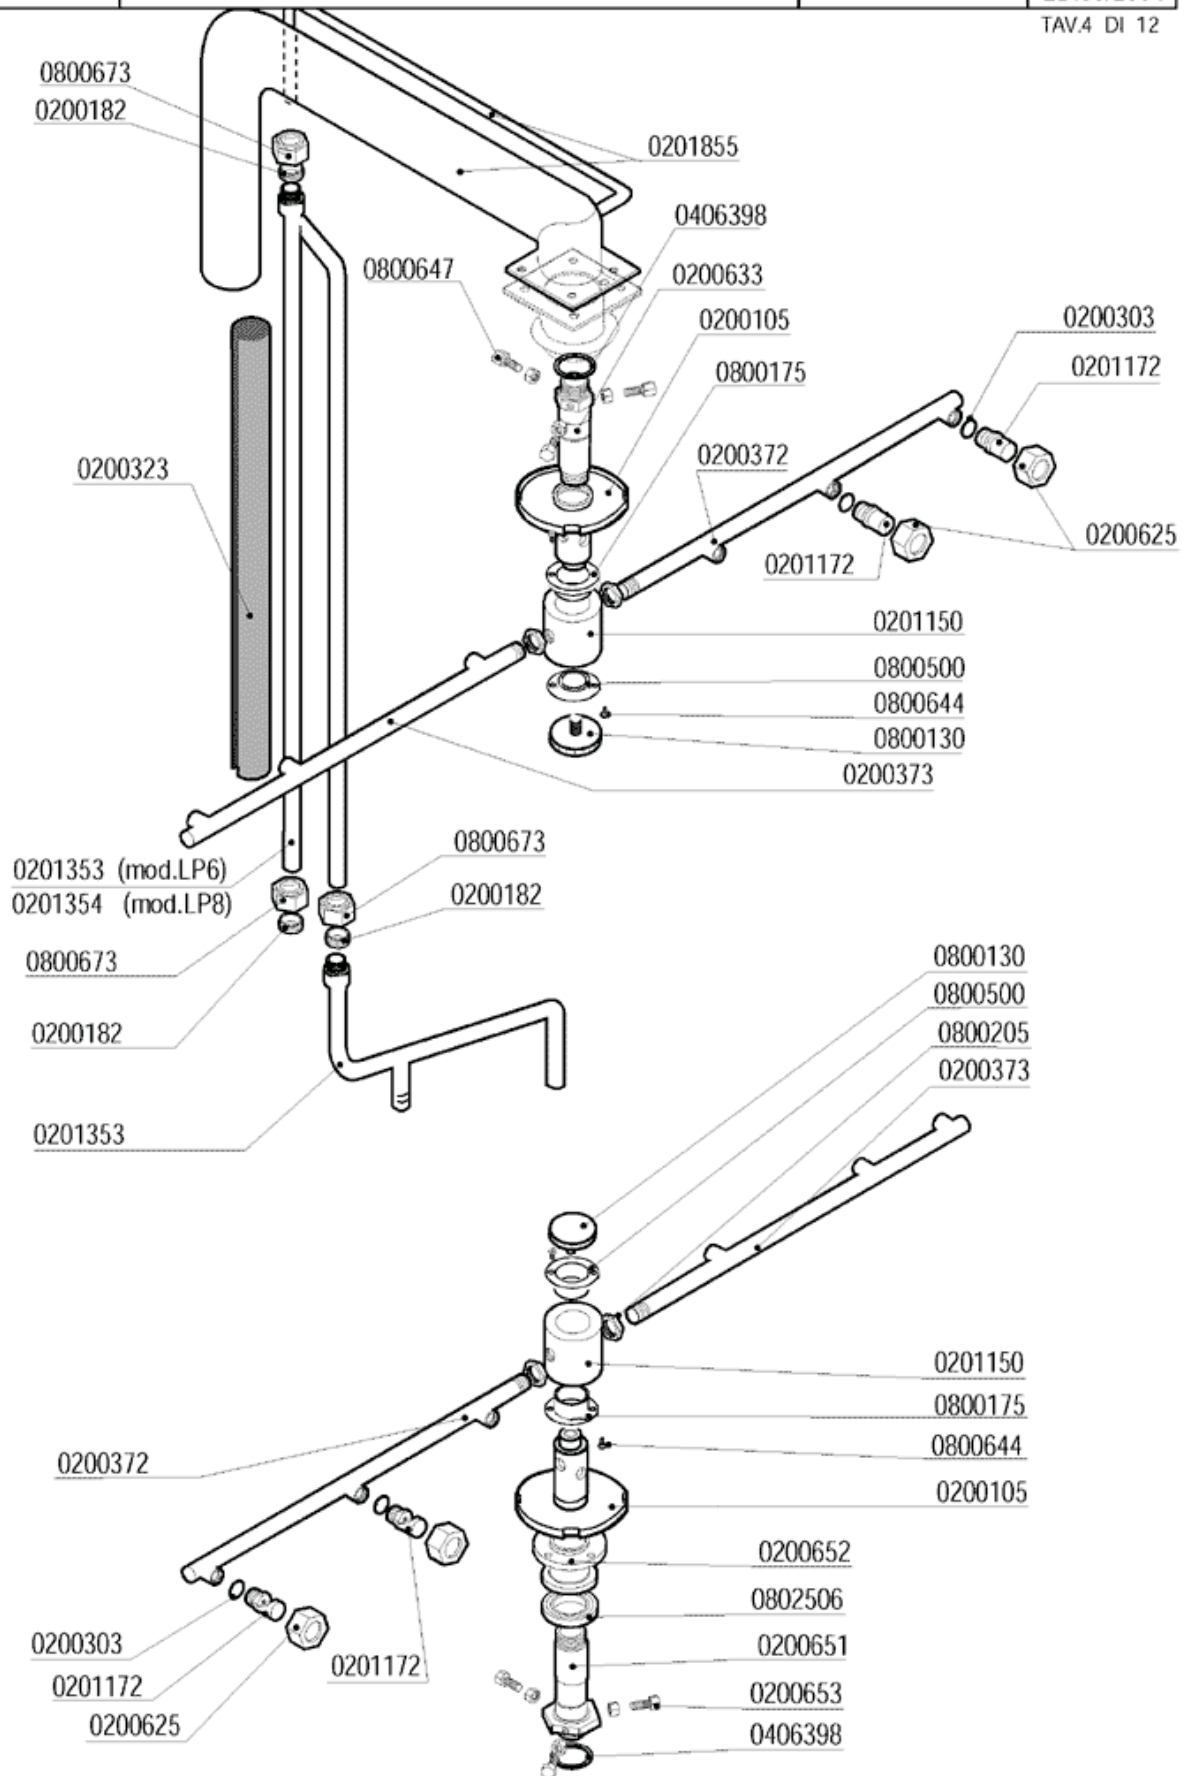

- 1 - LAVAGE INFERIEUR
- 2 - LAVAGE SUPERIEUR
- 3 - CUVE LAVAGE
- 4 - COMPOSANTS RINÇAGE
- 5 - BOILER
- 6 - TABLEAU ELECTRIQUE
- 7 - PORTE
- 8 - PORTE
- 9 - GLISSIERE ET FILTRES
- 10 - SOCLE
- 11 - CARROSSERIE CAPOTTE
- 12 - CARROSSERIE CAPOTTE

	QUADRO ELETTRICO - TABLEAU ELECTRIQUE CONTROL BOX - ELEKTRO SCHALTAFEL
	MOD. LP6-LP8
ED. 05/2004 1AV. 6 08 12	1AV. 6 C