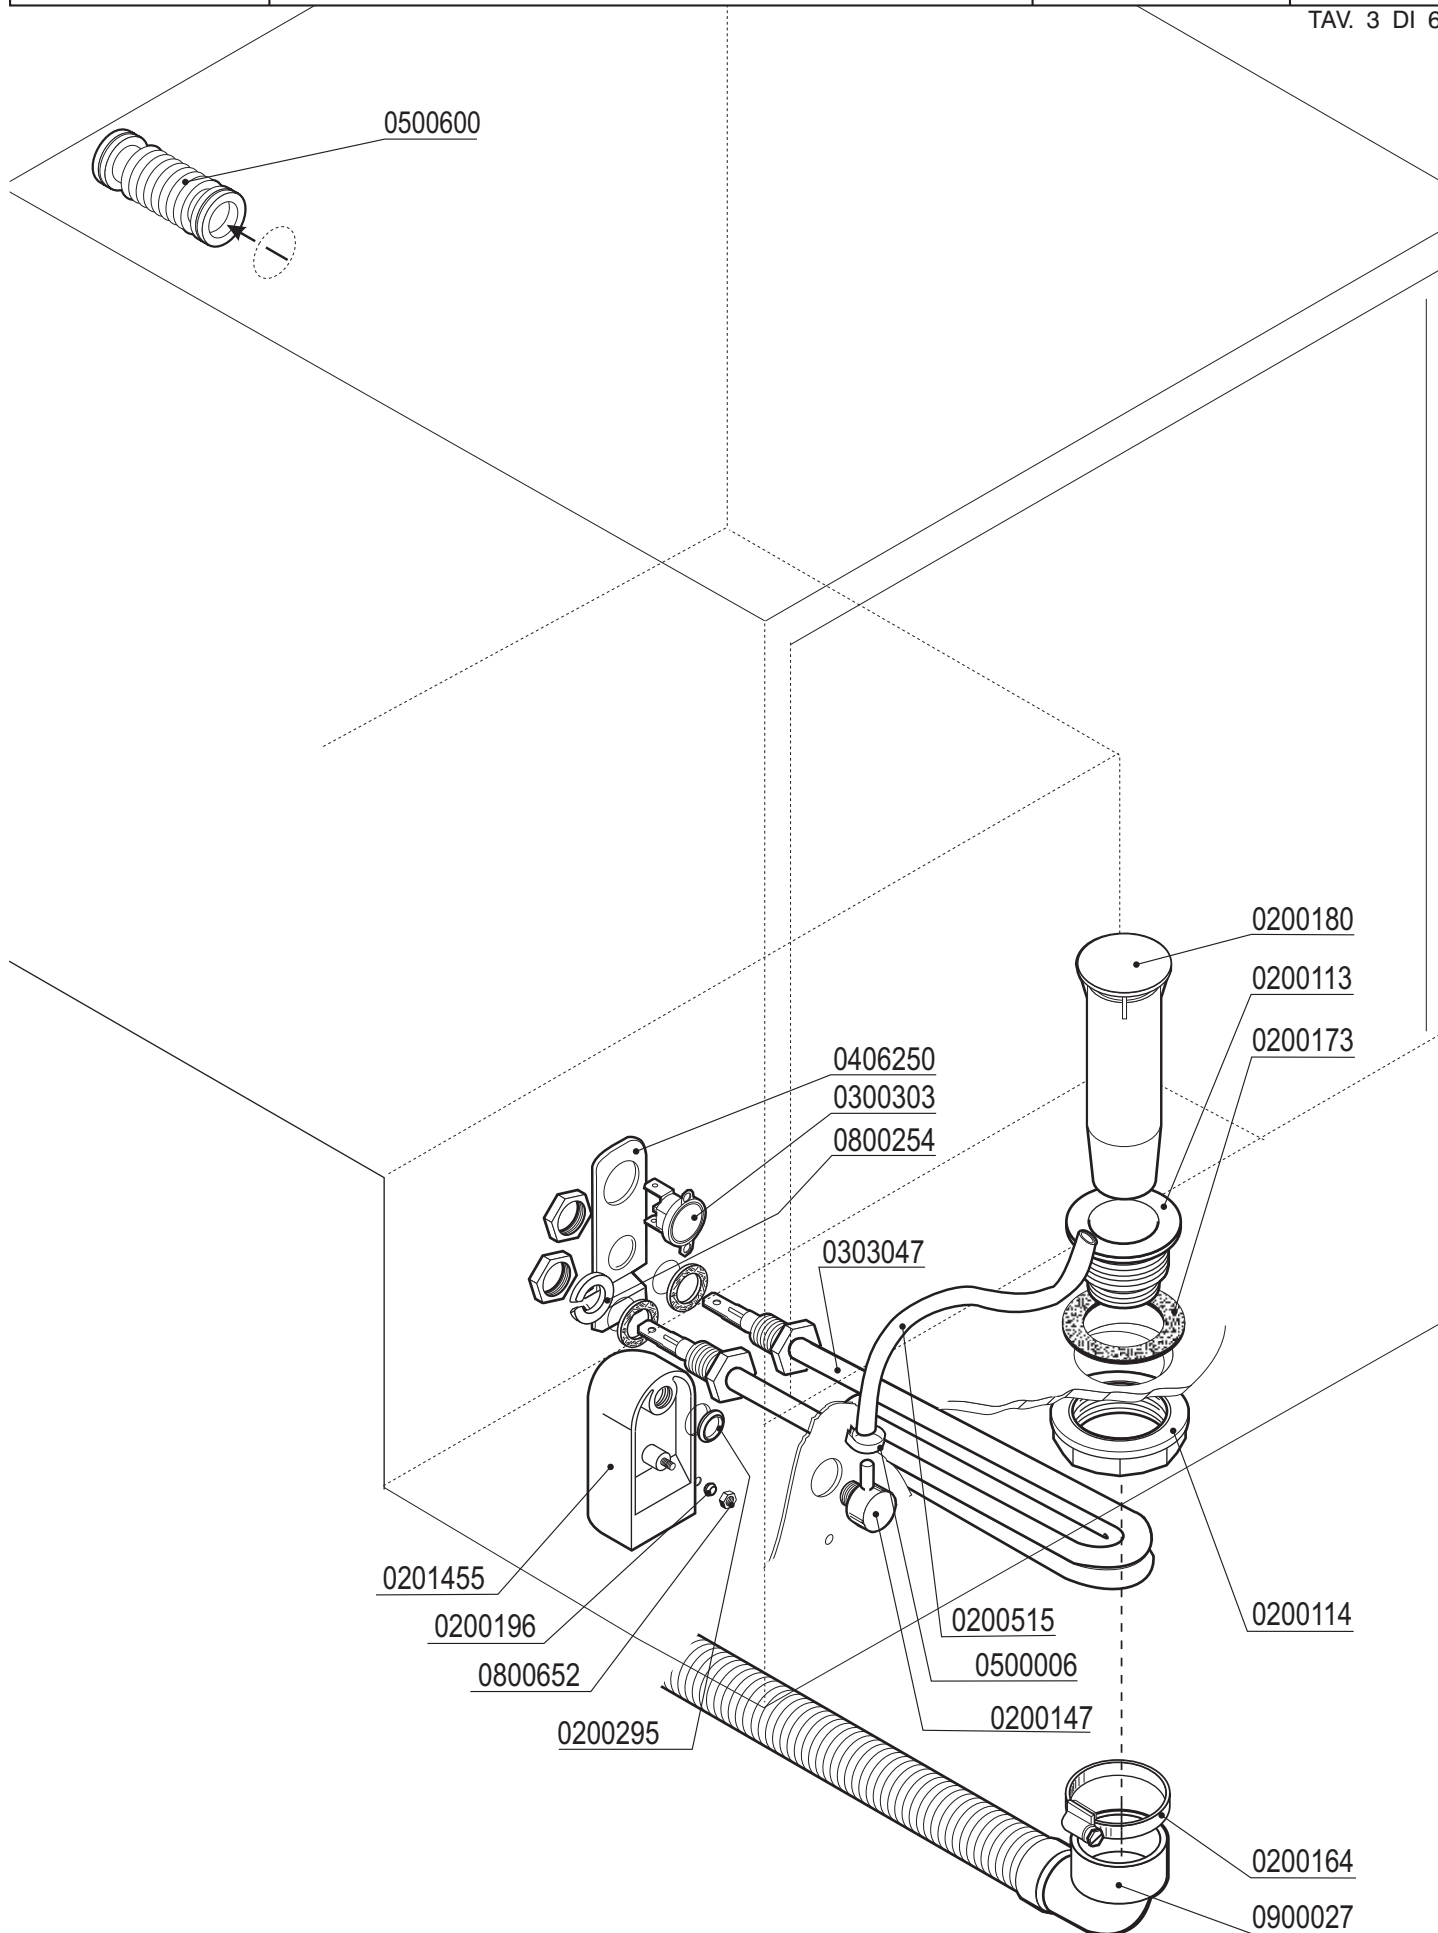

Lave-vaisselle

SL4

**Ed.
01/2016**

Rev. A

SL4

PIECES DETACHEES

CE

- 0301910
- 0301003
- 0301009
- 0800404
- 0800648
- 0200145
- 0500017
- 0800256
- 0800257
- 0800006
- 0800665
- 0800652
- 0800666
- 0800652
- 0800663
- 0800666
- 0800163
- 0800169
- 0800099

- 0200515
- 0300005
- 0300059
- 0300193
- 0300829
- 0500006
- 0300026 (60-30)
- 0300900
- 0300081
- 0300138
- 0800142