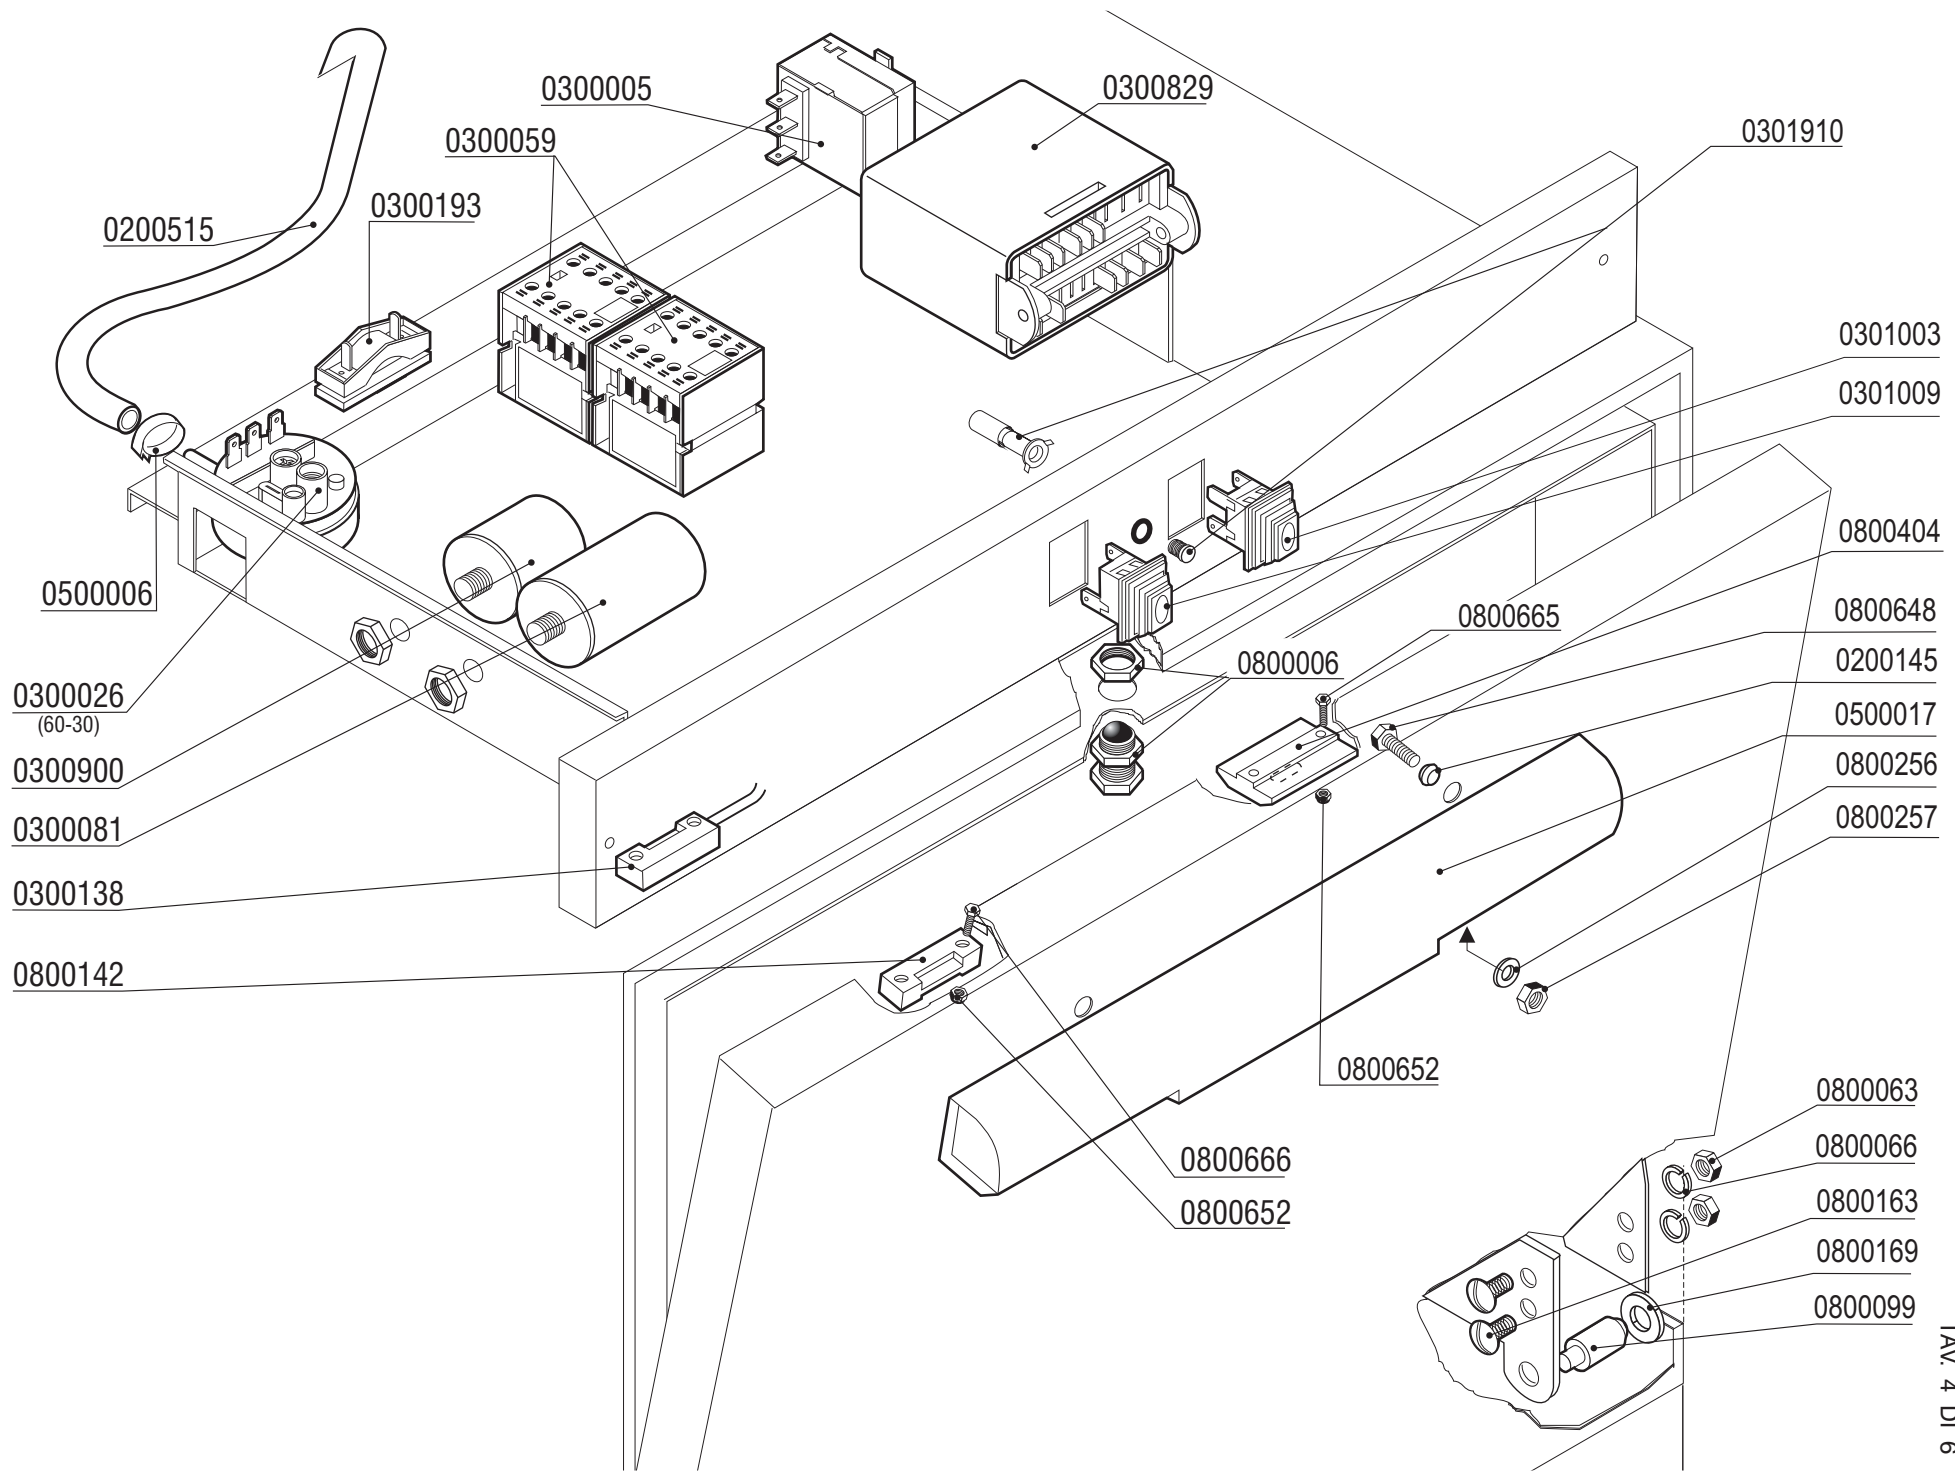

Lave-vaisselle

SL4

**Ed.
01/2016**

Rev. A

SL4

PIECES DETACHEES

CE

- 0301910
- 0301003
- 0301009
- 0800404
- 0800648
- 0200145
- 0500017
- 0800256
- 0800257
- 0800006
- 0800665
- 0800652
- 0800666
- 0800652
- 0800663
- 0800666
- 0800163
- 0800169
- 0800099

- 0200515
- 0300005
- 0300059
- 0300193
- 0300829
- 0500006
- 0300026 (60-30)
- 0300900
- 0300081
- 0300138
- 0800142