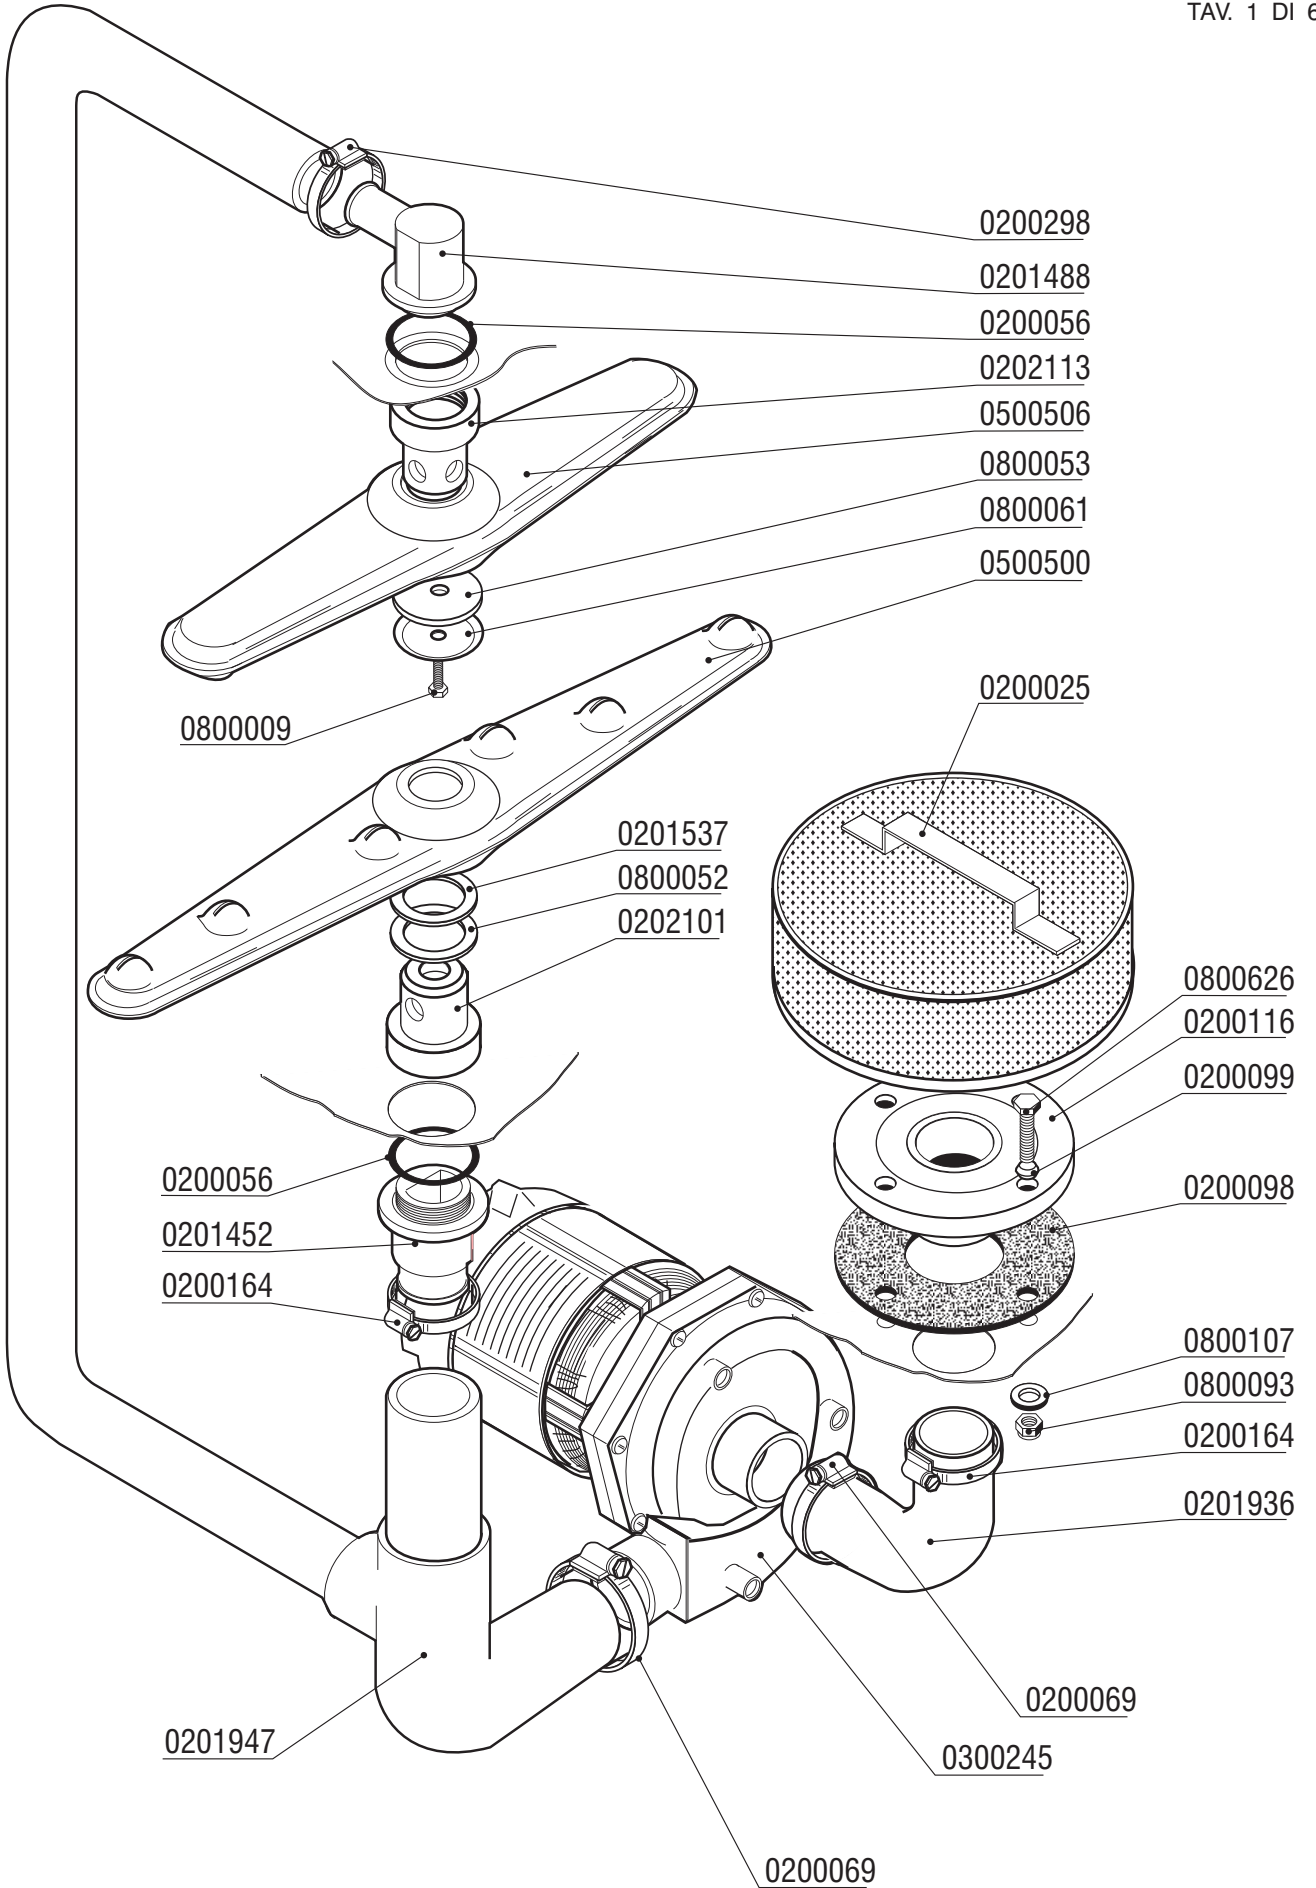

Lave-vaisselle

SL4

**Ed.
01/2016**

Rev. A

SL4

PIECES DETACHEES

CE

- 0301910
- 0301003
- 0301009
- 0800404
- 0800648
- 0200145
- 0500017
- 0800256
- 0800257
- 0800006
- 0800665
- 0800652
- 0800666
- 0800652
- 0800663
- 0800666
- 0800163
- 0800169
- 0800099

- 0200515
- 0300005
- 0300059
- 0300193
- 0300829
- 0500006
- 0300026 (60-30)
- 0300900
- 0300081
- 0300138
- 0800142