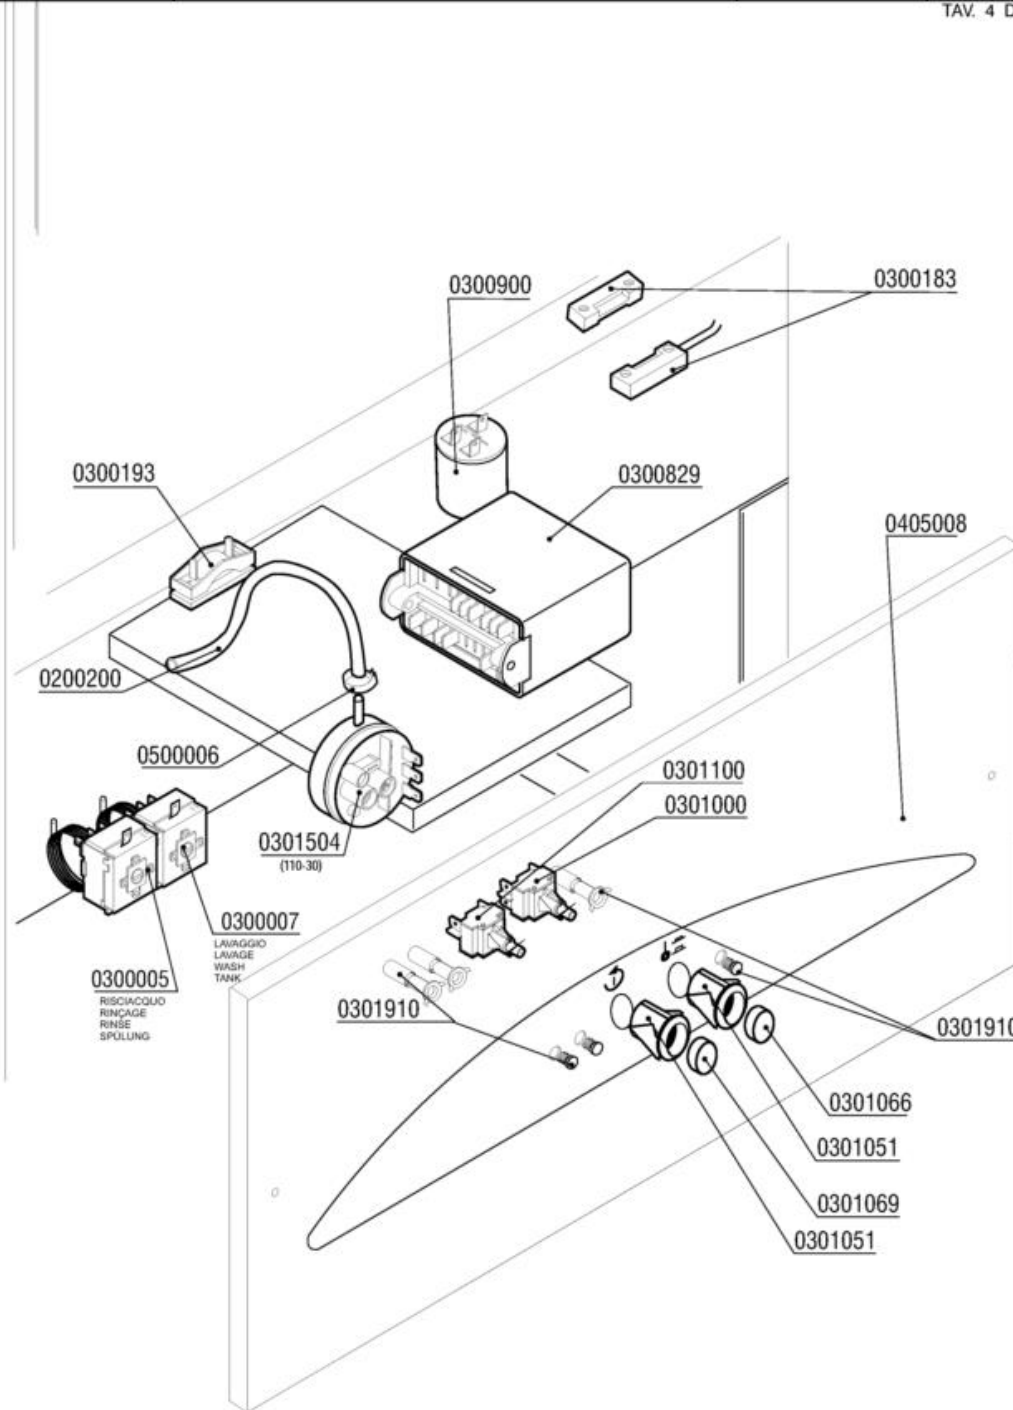

	GRUPPO VASCA - COMPOSANTS CUVE TANK COMPONENTS - TANKROHR - GRUPO CUBA	MOD.	TAV.
		Minibar	3 L
		ED. 02/2014	
		TAV. 3 DI 6	

Codice	Descrizione	
0200056	OR 144 pilette 1" 1/4	
0200080	Ghiera 1"1/42190	
0200110	Guarnizione piana 31x21x2	
0200164	Fascetta 32-50	
0200178	Guarnizione piana 19x12x2 Rif.121	
0200190	Fascetta collare benzina 13x15	
0200196	Guarnizione Nyltite M3	
0200200	Tubo a pipa per pressostato	
0200295	Guarnizione Nyltite M12	
0200626	Portagomma trappola aria ELLE 3381	
0201455	Trappola d'aria anteriore L=85 mm	
0201478	Piletta scarico LB VST 7350	
0202054	Filtro vasca stampata LB inox 7390	
0204007	Troppopieno LB VST 7315	
0300006	Guaina termostato inox	
0300009	Molla a frizione Rif.134	
0300304	Termostato unipolare RM85° 1NT08L-3364	
0303045	Resistenza vasca 1000W LB VST	
0406250	Squadretta termostato/contatto 50° 6428	
0800254	Rondella grower 14 zincata	
0800652	Dado inox autobloccante M3	
0800655	Dado OT 1/2" nichelato	
0900027	Tubo scarico d.25 l.1,5 LB a gomito	

	QUADRO ELETTRICO - TABLEAU ELECTRIQUE CONTROL BOX - SCHALT-TAFEL	MOD. Minibar	TAV. 4 L
		ED. 02/2014 TAV. 4 DI 6	

QUADRO ELETTRICO

Codice	Descrizione	
0200200	Tubo a pipa per pressostato	
0300005	Termostato 90°C c.2000 1NONC boiler IMIT	
0300007	Termostato 80°C c.2100V.1NANC vasca IMIT	
0300193	Fissacavo PA 268 + vite 3,5X25	
0300829	Timer elettronico NDWT/30F - DSP	
0300900	Filtro antidisturbo 411135001	
0301000	Interruttore bip. 0V 2NO 16 amp COMPLETO	
0301051	Supporto tasto ovale	
0301066	Tasto verde ovale	
0301069	Tasto grigio ovale	
0301100	Pulsante unipol. 0V 1NO 16amp COMPLETO	
0301504	Pressostato 110-30	
0301910	Led verde 230V d.6 UL	
0405008	Pannello comando MB vasca sedia 6510	
0500006	Fascetta SNP2/CLIC 11,5-13,5	