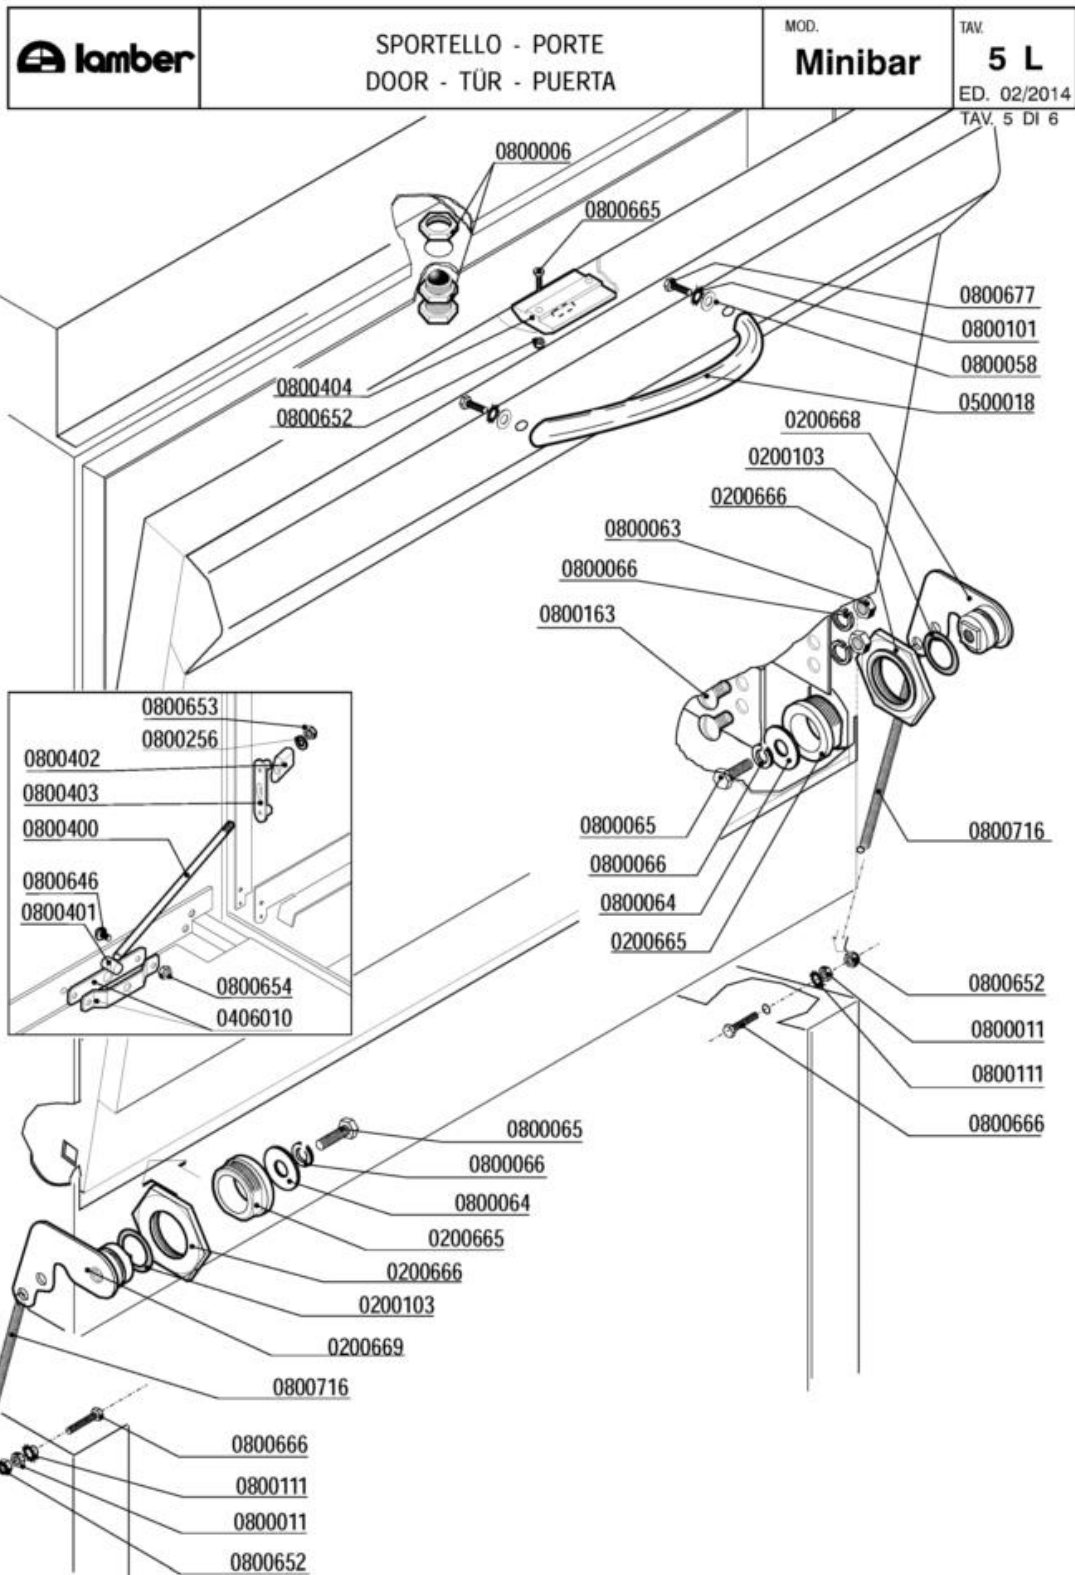

	GRUPPO VASCA - COMPOSANTS CUVE TANK COMPONENTS - TANKROHR - GRUPO CUBA	MOD.	TAV.
		Minibar	3 L
		ED. 02/2014	
		TAV. 3 DI 6	

Codice	Descrizione	
0200056	OR 144 pilette 1" 1/4	
0200080	Ghiera 1"1/42190	
0200110	Guarnizione piana 31x21x2	
0200164	Fascetta 32-50	
0200178	Guarnizione piana 19x12x2 Rif.121	
0200190	Fascetta collare benzina 13x15	
0200196	Guarnizione Nyltite M3	
0200200	Tubo a pipa per pressostato	
0200295	Guarnizione Nyltite M12	
0200626	Portagomma trappola aria ELLE 3381	
0201455	Trappola d'aria anteriore L=85 mm	
0201478	Piletta scarico LB VST 7350	
0202054	Filtro vasca stampata LB inox 7390	
0204007	Troppopieno LB VST 7315	
0300006	Guaina termostato inox	
0300009	Molla a frizione Rif.134	
0300304	Termostato unipolare RM85° 1NT08L-3364	
0303045	Resistenza vasca 1000W LB VST	
0406250	Squadretta termostato/contatto 50° 6428	
0800254	Rondella grower 14 zincata	
0800652	Dado inox autobloccante M3	
0800655	Dado OT 1/2" nichelato	
0900027	Tubo scarico d.25 l.1,5 LB a gomito	

	QUADRO ELETTRICO - TABLEAU ELECTRIQUE CONTROL BOX - SCHALT-TAFEL	MOD. Minibar	TAV. 4 L
		ED. 02/2014 TAV. 4 DI 6	

QUADRO ELETTRICO

Codice	Descrizione	
0200200	Tubo a pipa per pressostato	
0300005	Termostato 90°C c.2000 1NONC boiler IMIT	
0300007	Termostato 80°C c.2100V.1NANC vasca IMIT	
0300193	Fissacavo PA 268 + vite 3,5X25	
0300829	Timer elettronico NDWT/30F - DSP	
0300900	Filtro antidisturbo 411135001	
0301000	Interruttore bip. 0V 2NO 16 amp COMPLETO	
0301051	Supporto tasto ovale	
0301066	Tasto verde ovale	
0301069	Tasto grigio ovale	
0301100	Pulsante unipol. 0V 1NO 16amp COMPLETO	
0301504	Pressostato 110-30	
0301910	Led verde 230V d.6 UL	
0405008	Pannello comando MB vasca sedia 6510	
0500006	Fascetta SNP2/CLIC 11,5-13,5	