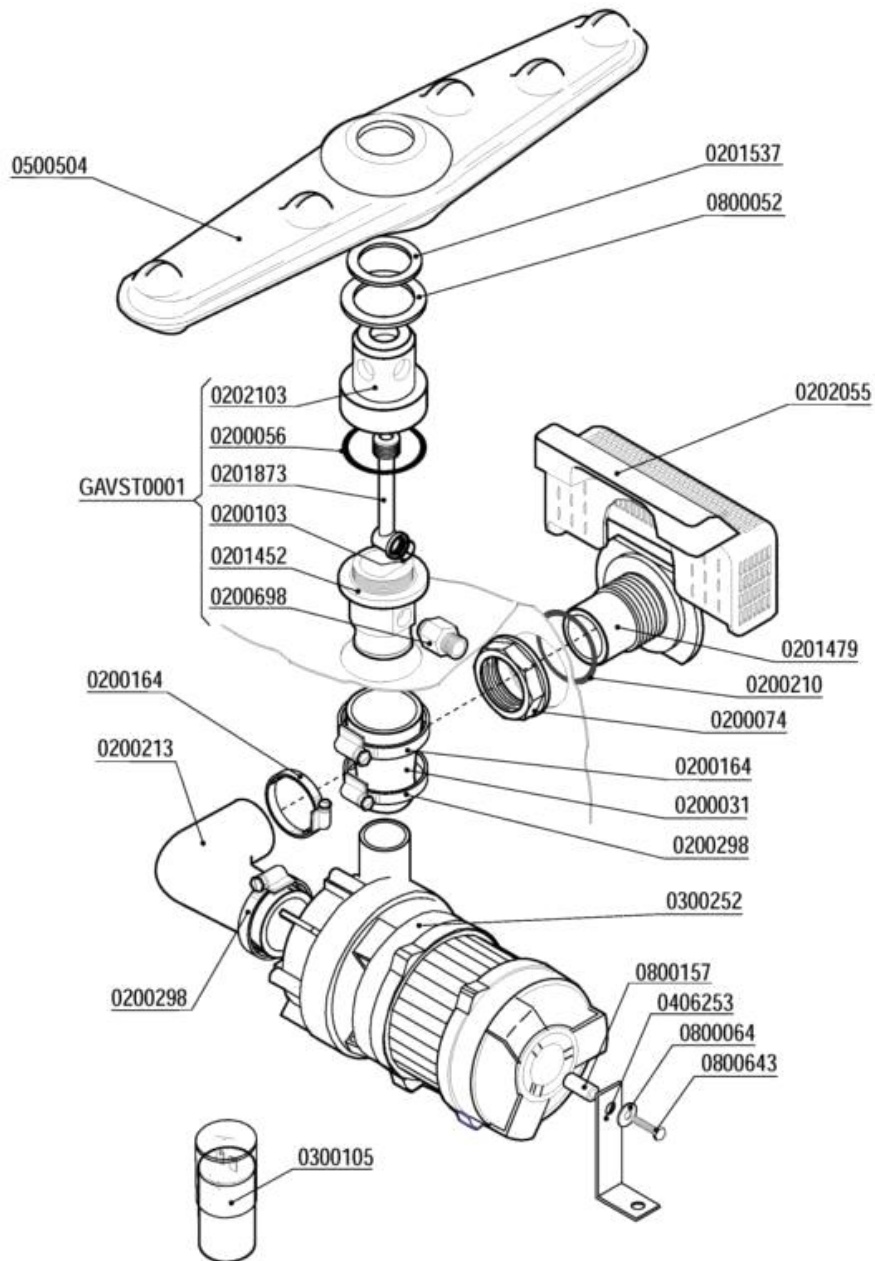

Codice	Descrizione	
0200031	Manicotto ridotto 38x26x45	
0200056	OR 144 pilette 1" 1/4	
0200074	Dado PP 1" 2190	
0200103	OR 2050 supporto ugello d.16mm	
0200164	Fascetta 32-50	
0200210	OR 4125 Colonna lav.SRMR-cil.soll.d.35mm	
0200213	Manicotto premente SRMR/Pompa sca.687-88	
0200298	Fascetta 25-40	
0200698	Nipplo inox risciacquo VST 3/8-1/4" 7817	
0201452	Colonna lavaggio LB VST 7775	
0201479	Flangia aspirazione LB VST 7307	
0201537	Rondella usura mul.infer.lavaggio 9487	
0201873	Collettore risciacquo LB VST 7776	
0202055	Filtro aspirazione LB VST 7837	
0202103	Testina lavaggio d.18 4F NSF	
0300105	Condensatore 050f	
0300252	Elettropompa Hp 0,10 2112-ZF115 230/50	
0406253	Squadretta supporto pompa GS4 2240	
0500504	Mulinello lavaggio 380 045F-LS NSF 6503	
0800052	Rondella teflon 57x41x2	
0800064	Rondella piana inox diam.6x18	
0800157	Distanziali pompa F85	
0800643	Vite inox TEM6X30	
GAVST0001	Gruppo colonna lavaggio LB-VST	

	GRUPPO VASCA - COMPOSANTS CUVE TANK COMPONENTS - TANKROHR - GRUPO CUBA	MOD.	TAV.
		Minibar	3 L
		ED. 02/2014	
		TAV. 3 DI 6	

Codice	Descrizione	
0200056	OR 144 pilette 1" 1/4	
0200080	Ghiera 1"1/42190	
0200110	Guarnizione piana 31x21x2	
0200164	Fascetta 32-50	
0200178	Guarnizione piana 19x12x2 Rif.121	
0200190	Fascetta collare benzina 13x15	
0200196	Guarnizione Nyltite M3	
0200200	Tubo a pipa per pressostato	
0200295	Guarnizione Nyltite M12	
0200626	Portagomma trappola aria ELLE 3381	
0201455	Trappola d'aria anteriore L=85 mm	
0201478	Piletta scarico LB VST 7350	
0202054	Filtro vasca stampata LB inox 7390	
0204007	Troppopieno LB VST 7315	
0300006	Guaina termostato inox	
0300009	Molla a frizione Rif.134	
0300304	Termostato unipolare RM85° 1NT08L-3364	
0303045	Resistenza vasca 1000W LB VST	
0406250	Squadretta termostato/contatto 50° 6428	
0800254	Rondella grower 14 zincata	
0800652	Dado inox autobloccante M3	
0800655	Dado OT 1/2" nichelato	
0900027	Tubo scarico d.25 l.1,5 LB a gomito	