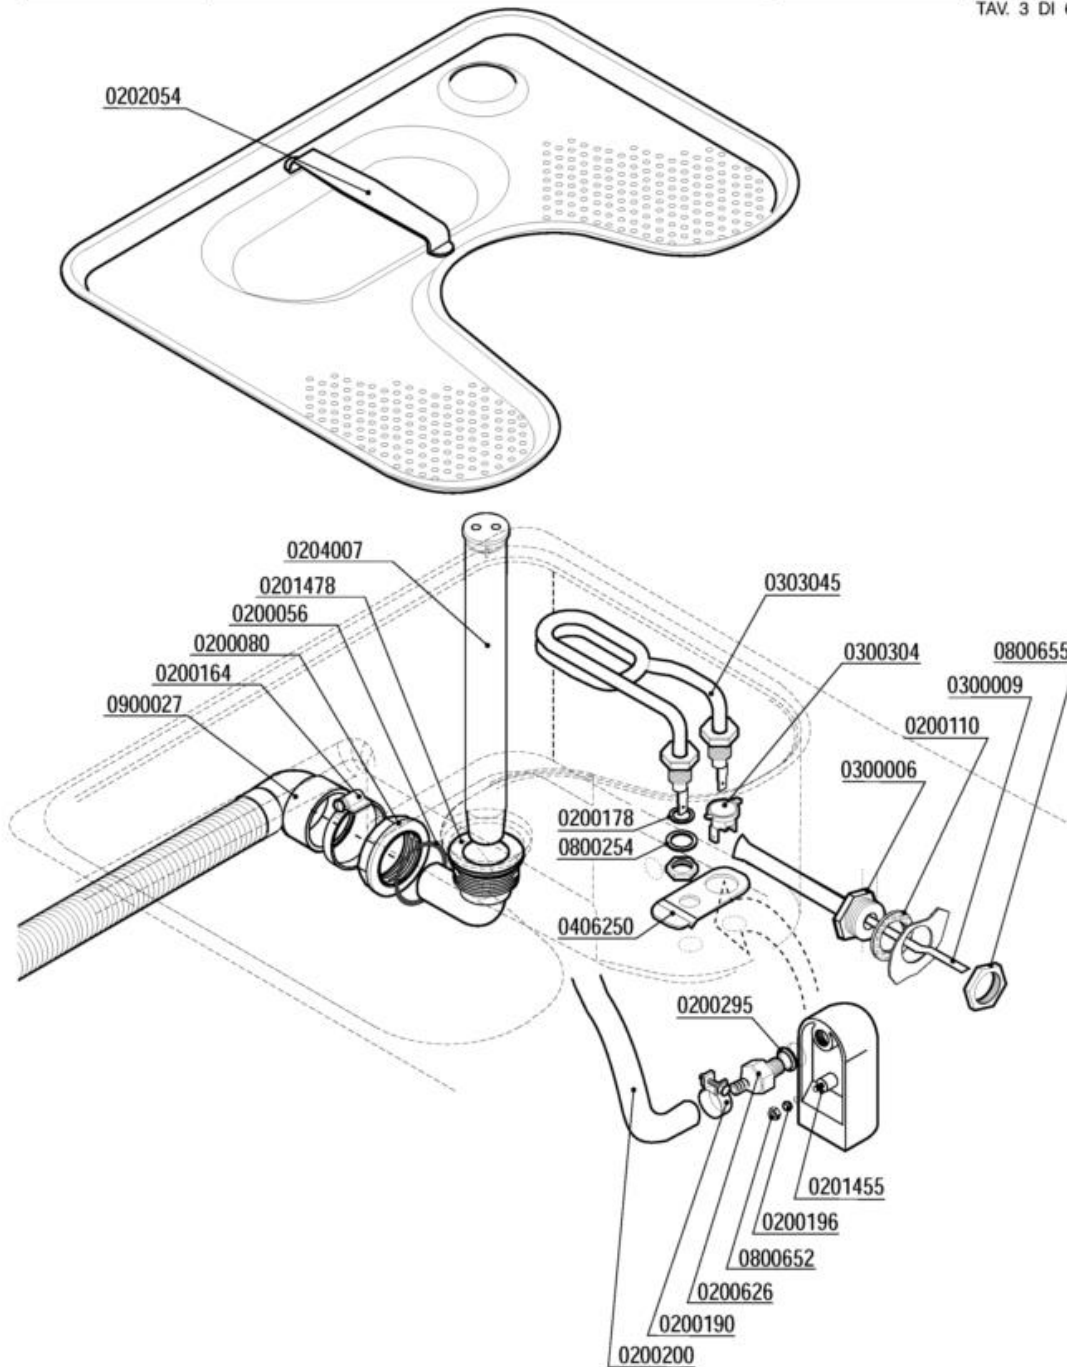

	GRUPPO VASCA - COMPOSANTS CUVE TANK COMPONENTS - TANKROHR - GRUPO CUBA	MOD.	TAV.
		Minibar	3 L
		ED. 02/2014	
		TAV. 3 DI 6	

Codice	Descrizione	
0200056	OR 144 pilette 1" 1/4	
0200080	Ghiera 1"1/42190	
0200110	Guarnizione piana 31x21x2	
0200164	Fascetta 32-50	
0200178	Guarnizione piana 19x12x2 Rif.121	
0200190	Fascetta collare benzina 13x15	
0200196	Guarnizione Nyltite M3	
0200200	Tubo a pipa per pressostato	
0200295	Guarnizione Nyltite M12	
0200626	Portagomma trappola aria ELLE 3381	
0201455	Trappola d'aria anteriore L=85 mm	
0201478	Piletta scarico LB VST 7350	
0202054	Filtro vasca stampata LB inox 7390	
0204007	Troppopieno LB VST 7315	
0300006	Guaina termostato inox	
0300009	Molla a frizione Rif.134	
0300304	Termostato unipolare RM85° 1NT08L-3364	
0303045	Resistenza vasca 1000W LB VST	
0406250	Squadretta termostato/contatto 50° 6428	
0800254	Rondella grower 14 zincata	
0800652	Dado inox autobloccante M3	
0800655	Dado OT 1/2" nichelato	
0900027	Tubo scarico d.25 l.1,5 LB a gomito	