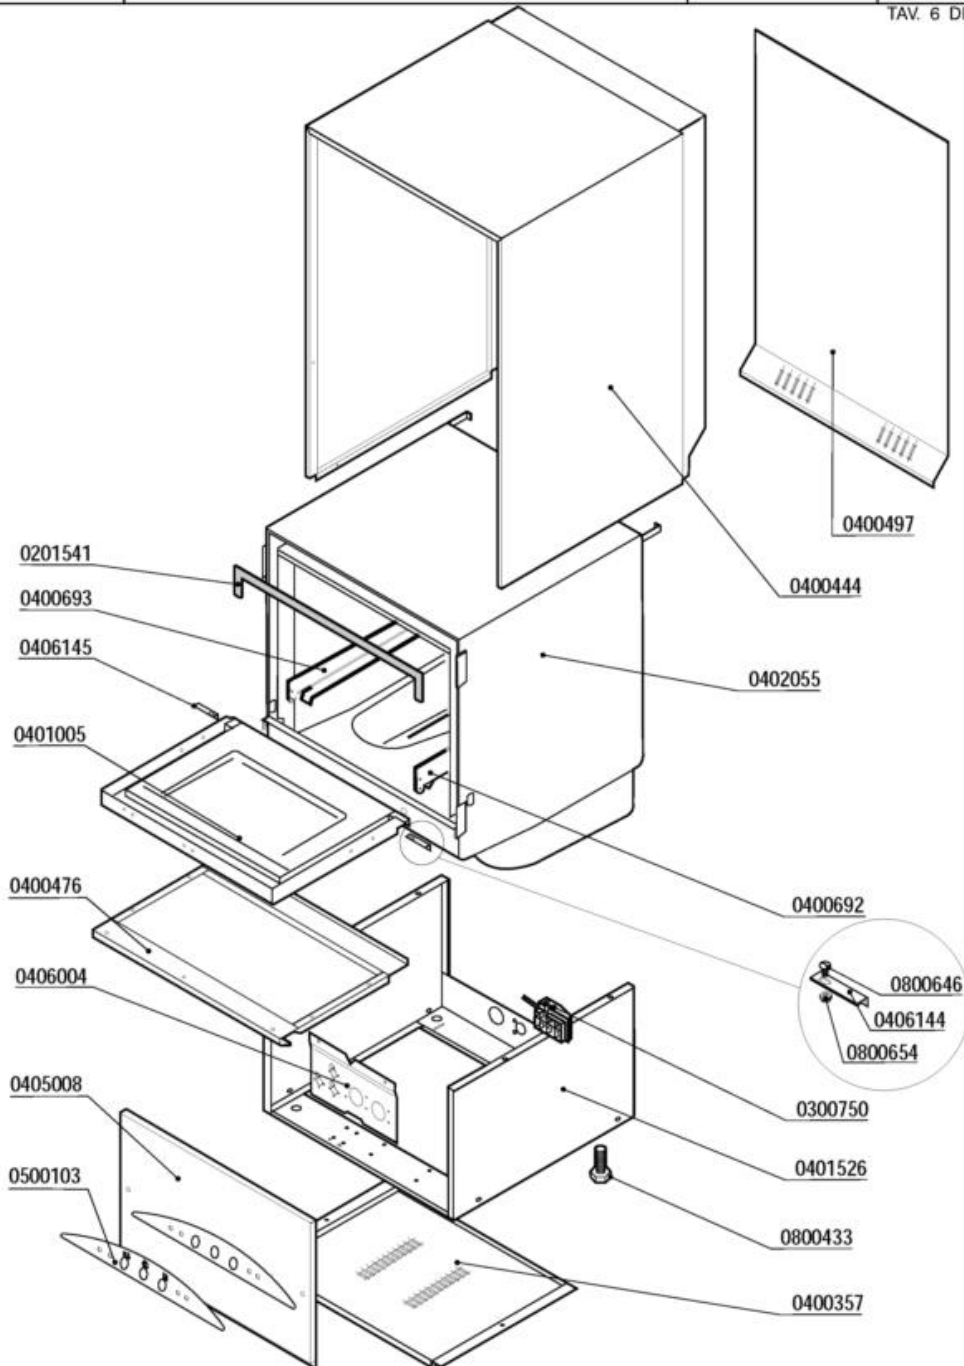

CARROZZERIA - CARROSSERIE HOOD - KARROSSERIE	MOD. Minibar	TAV. 6 L ED. 02/2014 TAV. 6 DI 6