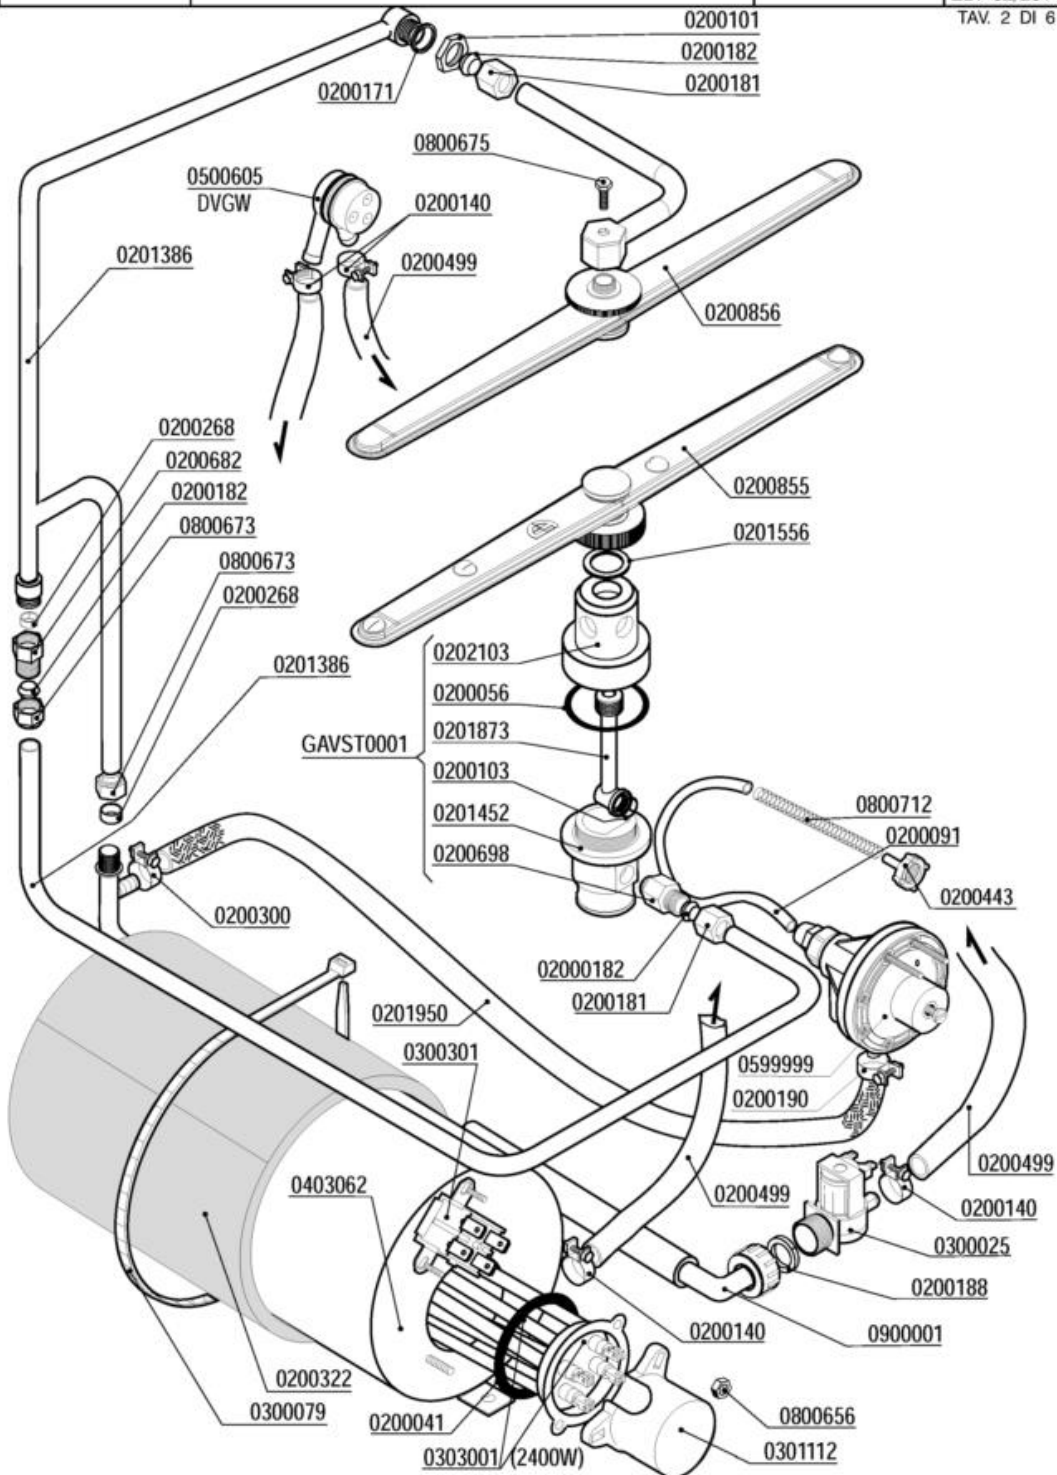

GRUPPO RISCIAQUO - COMPOSANTS RINÇAGE	MOD.	TAV.
	RINSE COMPONENTS-NACHSPÜLROHR-ENJUAGUE	Minibar	2 L
			ED. 02/2014

TAV. 2 DI 6