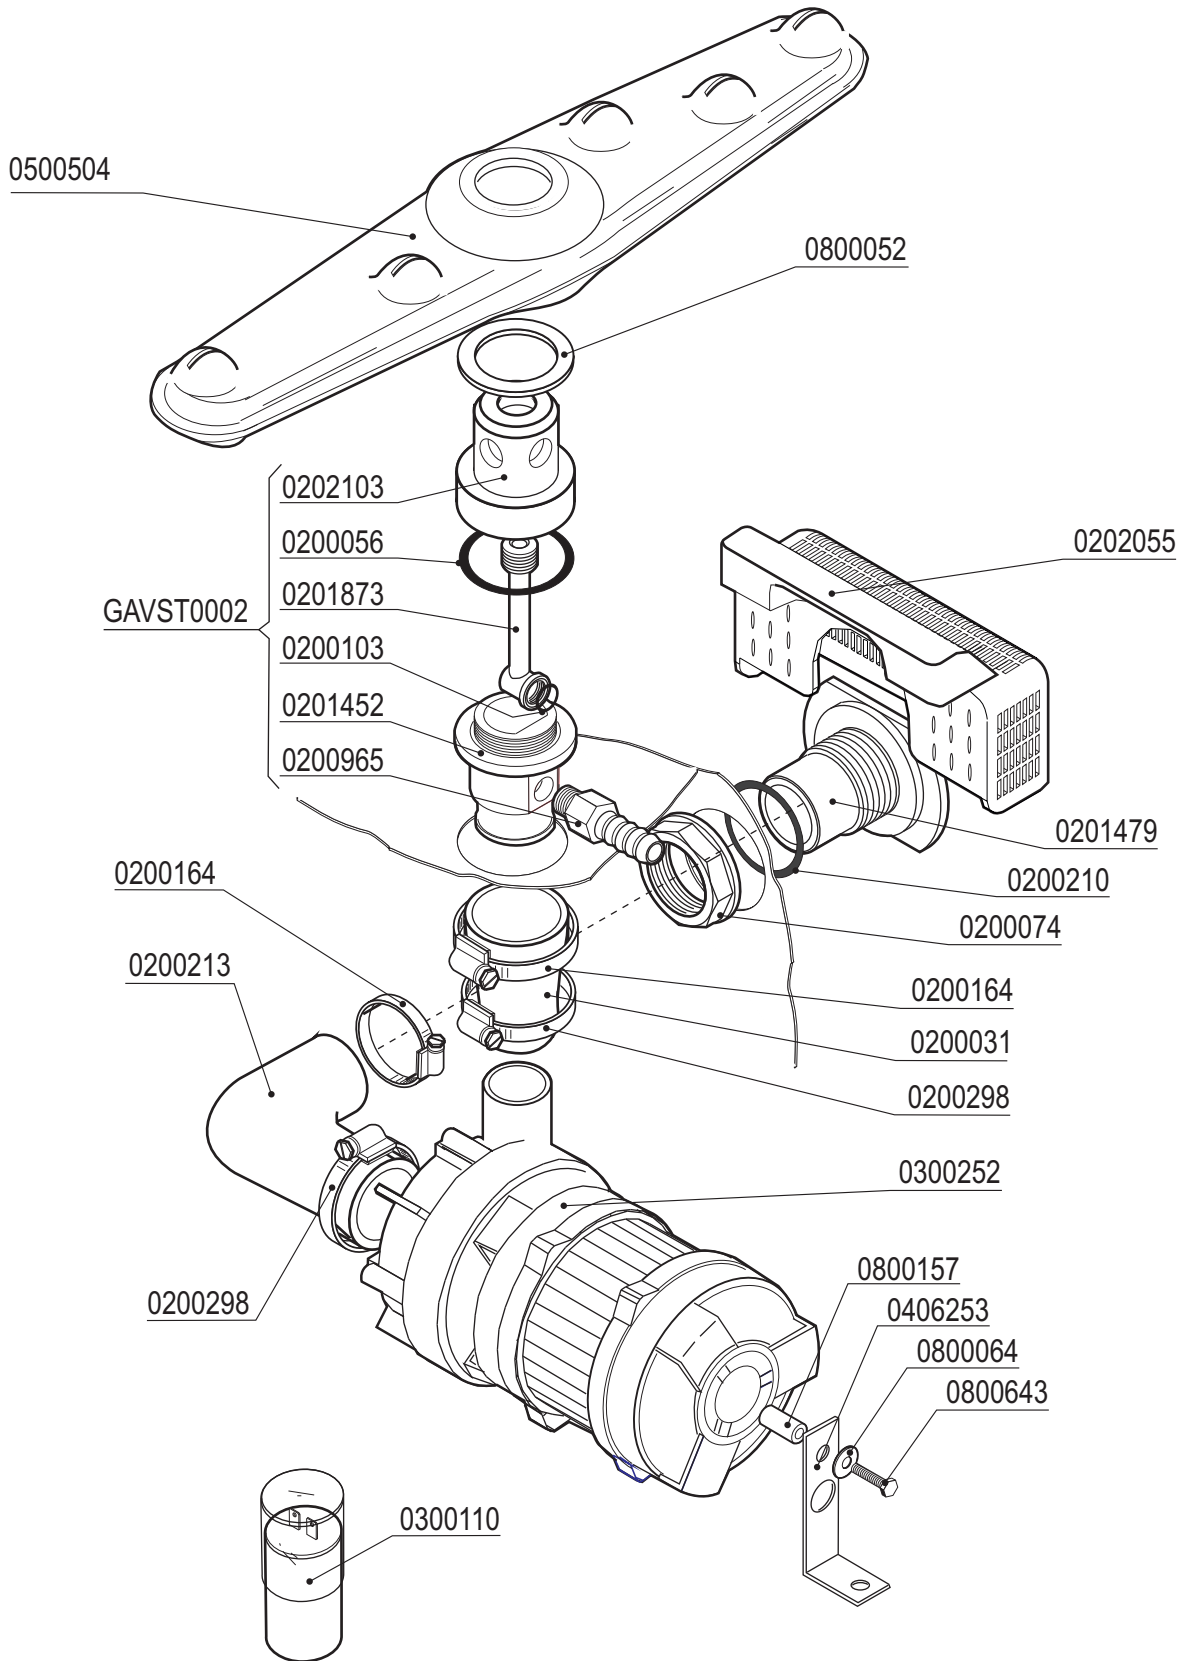

**Dishwashers**

**Ed.  
01/2016**

**Rev. C**

**from  
01/2008**

**GS400**

**SPARE PARTS**

**DSP3**

**CE**

**lamber**

CONTROL BOX

MOD.  
**GS400**

TAV.  
**4 C**

ED. 01/2016  
TAV. 4 DI 6

KIT0001  
(0301000+0301050+0301061)

KIT0004  
(0301050+0301062+0301100)

0800665

ZF115	CODE <b>0300252</b>	Power		Pump delivery	Voltage
		Hp	W	lt/min	Volt
		<b>0,10</b>	<b>210</b>	<b>115</b>	<b>230 V/1~ 50Hz</b>

Pos.	Codice	Description
1		Screw
2		Back shield
3		Split ring
4		Ball bearing
5		Stator
6		Rotor
7		Ball bearing
8		Front shield
9		Pump support
10	0200397	Pump seal group
11	0209804	Impeller
12	0209905	OR-joint
13	0200595	Pump body
14		Screw

**cod.0300252**