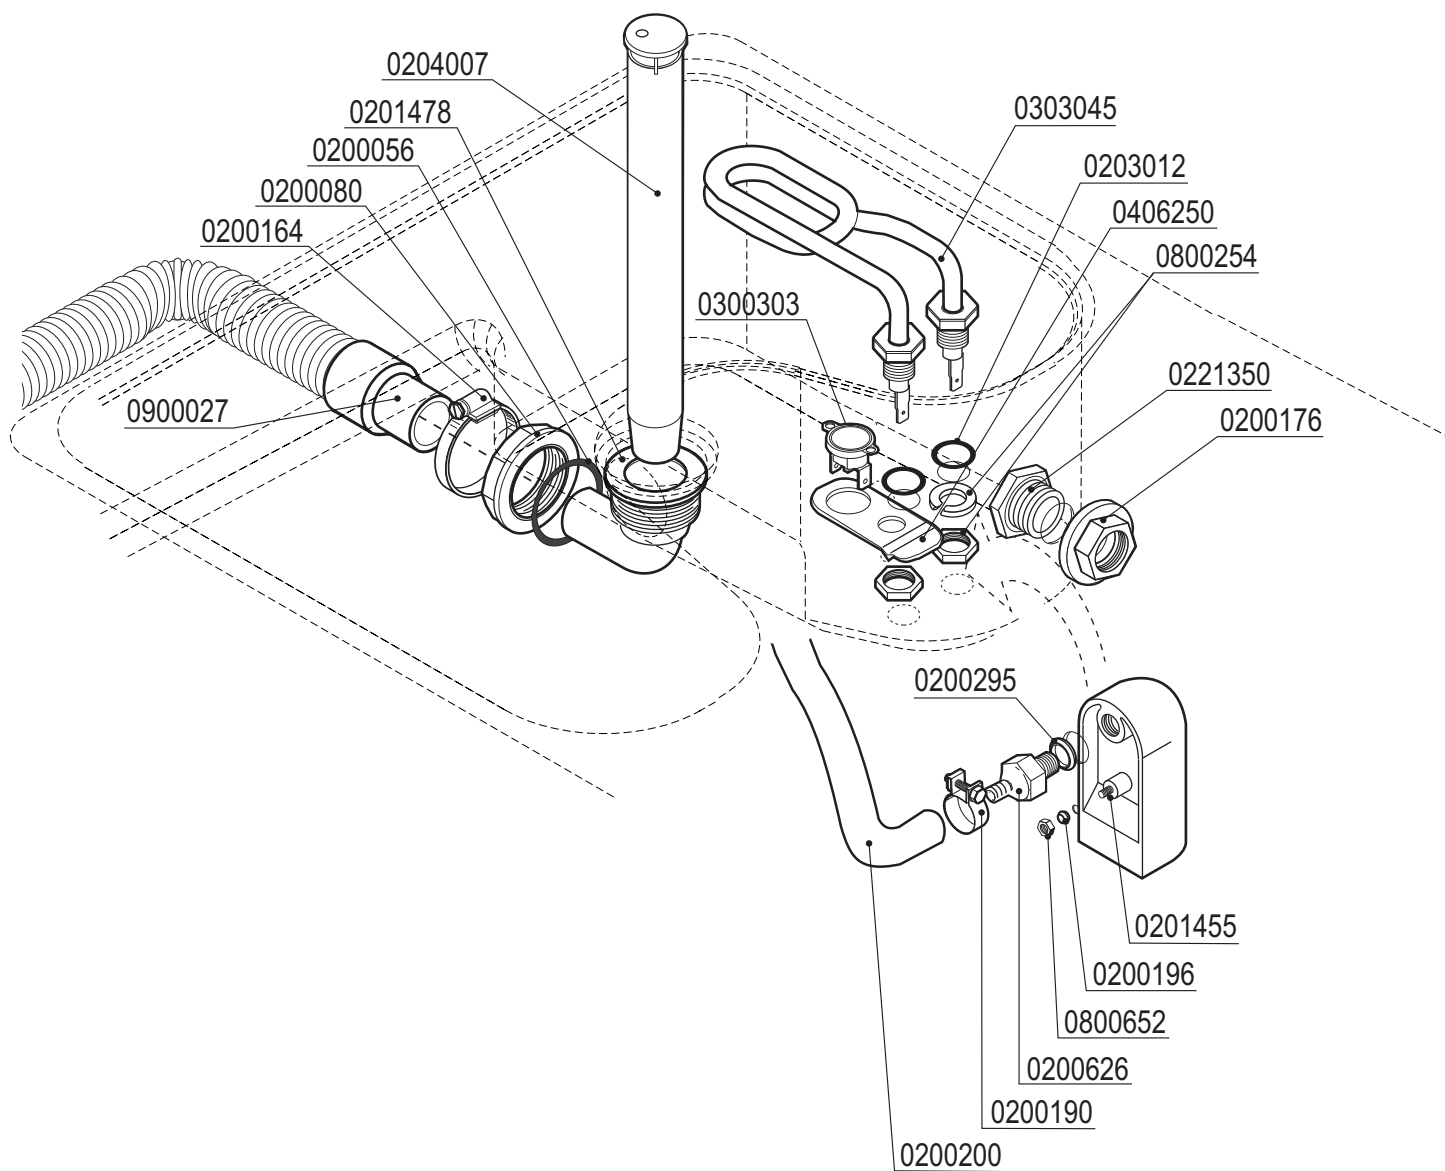

**Dishwashers**

**Ed.  
01/2016**

**Rev. C**

**from  
01/2008**

**GS400**

**SPARE PARTS**

**DSP3**

**CE**

**lamber**

CONTROL BOX

MOD.  
**GS400**

TAV.  
**4 C**

ED. 01/2016  
TAV. 4 DI 6

KIT0001  
(0301000+0301050+0301061)

KIT0004  
(0301050+0301062+0301100)

0800665

ZF115	CODE <b>0300252</b>	Power		Pump delivery	Voltage
		Hp	W	lt/min	Volt
		<b>0,10</b>	<b>210</b>	<b>115</b>	<b>230 V/1~ 50Hz</b>

Pos.	Codice	Description
1		Screw
2		Back shield
3		Split ring
4		Ball bearing
5		Stator
6		Rotor
7		Ball bearing
8		Front shield
9		Pump support
10	0200397	Pump seal group
11	0209804	Impeller
12	0209905	OR-joint
13	0200595	Pump body
14		Screw

**cod.0300252**