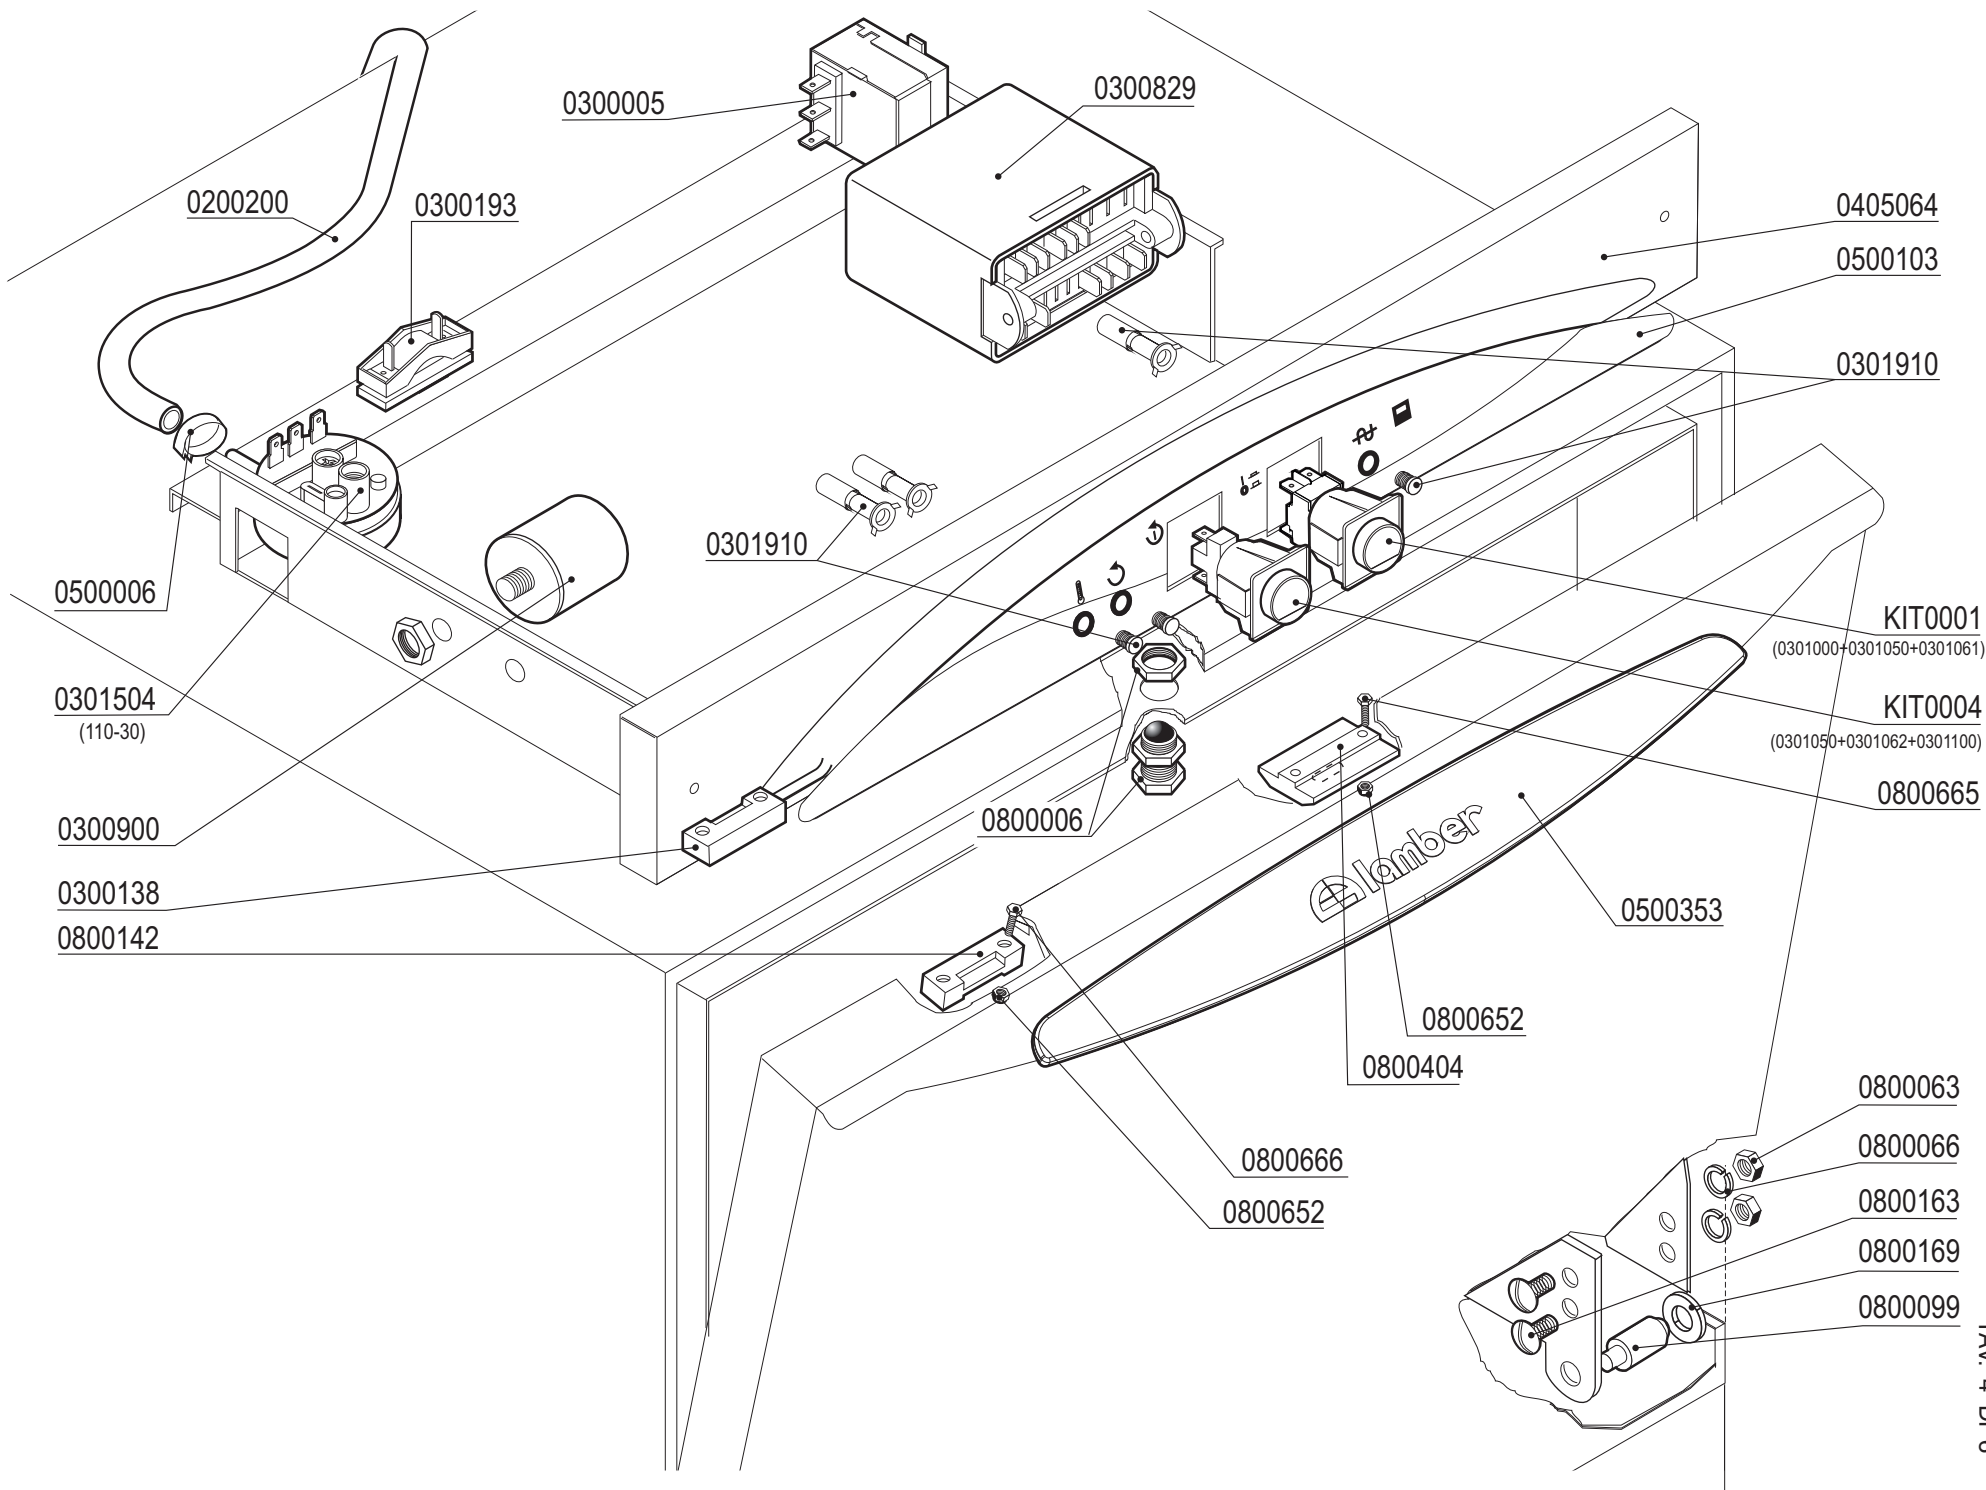

**Dishwashers**

**Ed.  
01/2016**

**Rev. C**

**from  
01/2008**

**GS400**

**SPARE PARTS**

**DSP3**

**CE**

**lamber**

CONTROL BOX

MOD.  
**GS400**

TAV.  
**4 C**

ED. 01/2016  
TAV. 4 DI 6

KIT0001  
(0301000+0301050+0301061)

KIT0004  
(0301050+0301062+0301100)

0800665

ZF115	CODE <b>0300252</b>	Power		Pump delivery	Voltage
		Hp	W	lt/min	Volt
		<b>0,10</b>	<b>210</b>	<b>115</b>	<b>230 V/1~ 50Hz</b>

Pos.	Codice	Description
1		Screw
2		Back shield
3		Split ring
4		Ball bearing
5		Stator
6		Rotor
7		Ball bearing
8		Front shield
9		Pump support
10	0200397	Pump seal group
11	0209804	Impeller
12	0209905	OR-joint
13	0200595	Pump body
14		Screw

**cod.0300252**