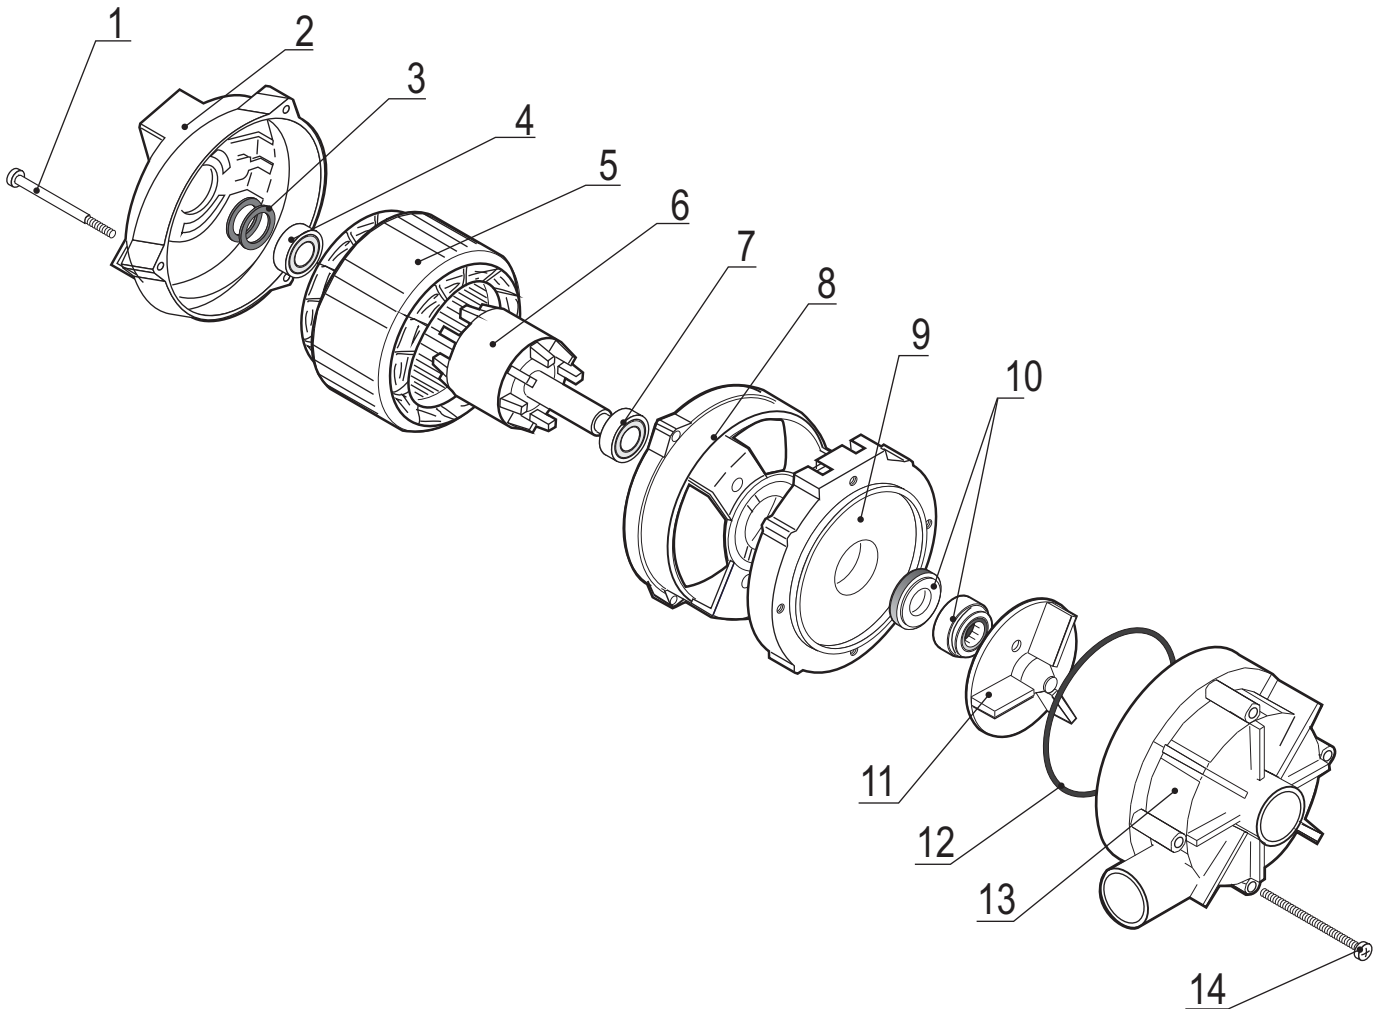

**lamber**

CONTROL BOX

MOD.  
**GS400**

TAV.  
**4 C**

ED. 01/2016  
TAV. 4 DI 6

KIT0001  
(0301000+0301050+0301061)

KIT0004  
(0301050+0301062+0301100)

0800665

ZF115	CODE <b>0300252</b>	Power		Pump delivery	Voltage
		Hp	W	lt/min	Volt
		<b>0,10</b>	<b>210</b>	<b>115</b>	<b>230 V/1~ 50Hz</b>

Pos.	Codice	Description
1		Screw
2		Back shield
3		Split ring
4		Ball bearing
5		Stator
6		Rotor
7		Ball bearing
8		Front shield
9		Pump support
10	0200397	Pump seal group
11	0209804	Impeller
12	0209905	OR-joint
13	0200595	Pump body
14		Screw