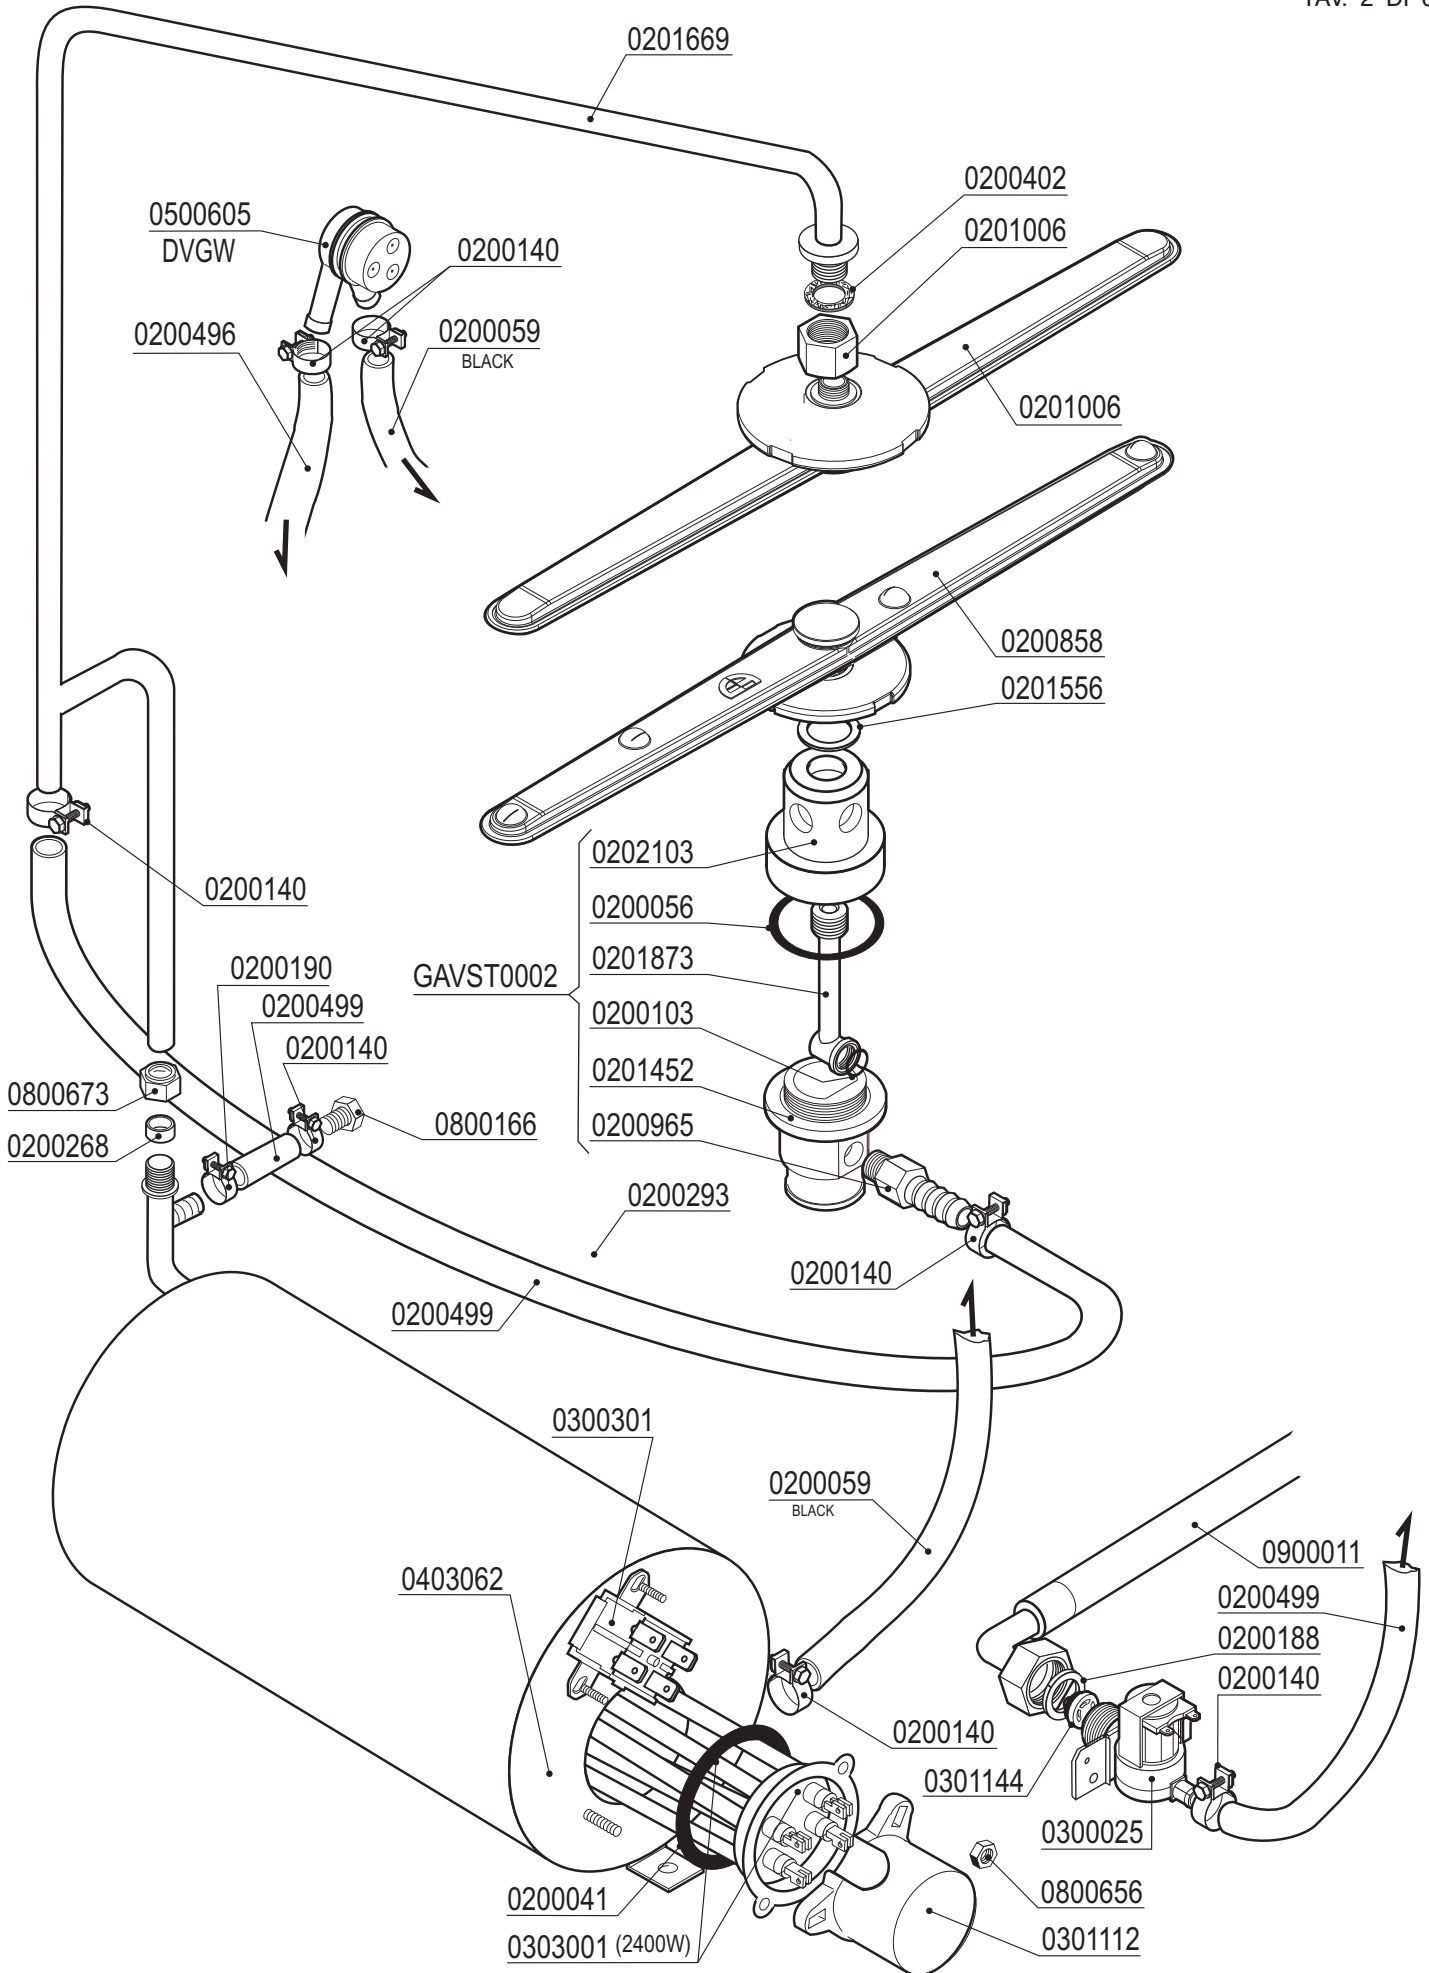

**Dishwashers**

**Ed.  
01/2016**

**Rev. C**

**from  
01/2008**

**GS400**

**SPARE PARTS**

**DSP3**

**CE**

**lamber**

CONTROL BOX

MOD.  
**GS400**

TAV.  
**4 C**

ED. 01/2016  
TAV. 4 DI 6

KIT0001  
(0301000+0301050+0301061)

KIT0004  
(0301050+0301062+0301100)

0800665

ZF115	CODE <b>0300252</b>	Power		Pump delivery	Voltage
		Hp	W	lt/min	Volt
		<b>0,10</b>	<b>210</b>	<b>115</b>	<b>230 V/1~ 50Hz</b>

Pos.	Codice	Description
1		Screw
2		Back shield
3		Split ring
4		Ball bearing
5		Stator
6		Rotor
7		Ball bearing
8		Front shield
9		Pump support
10	0200397	Pump seal group
11	0209804	Impeller
12	0209905	OR-joint
13	0200595	Pump body
14		Screw

**cod.0300252**