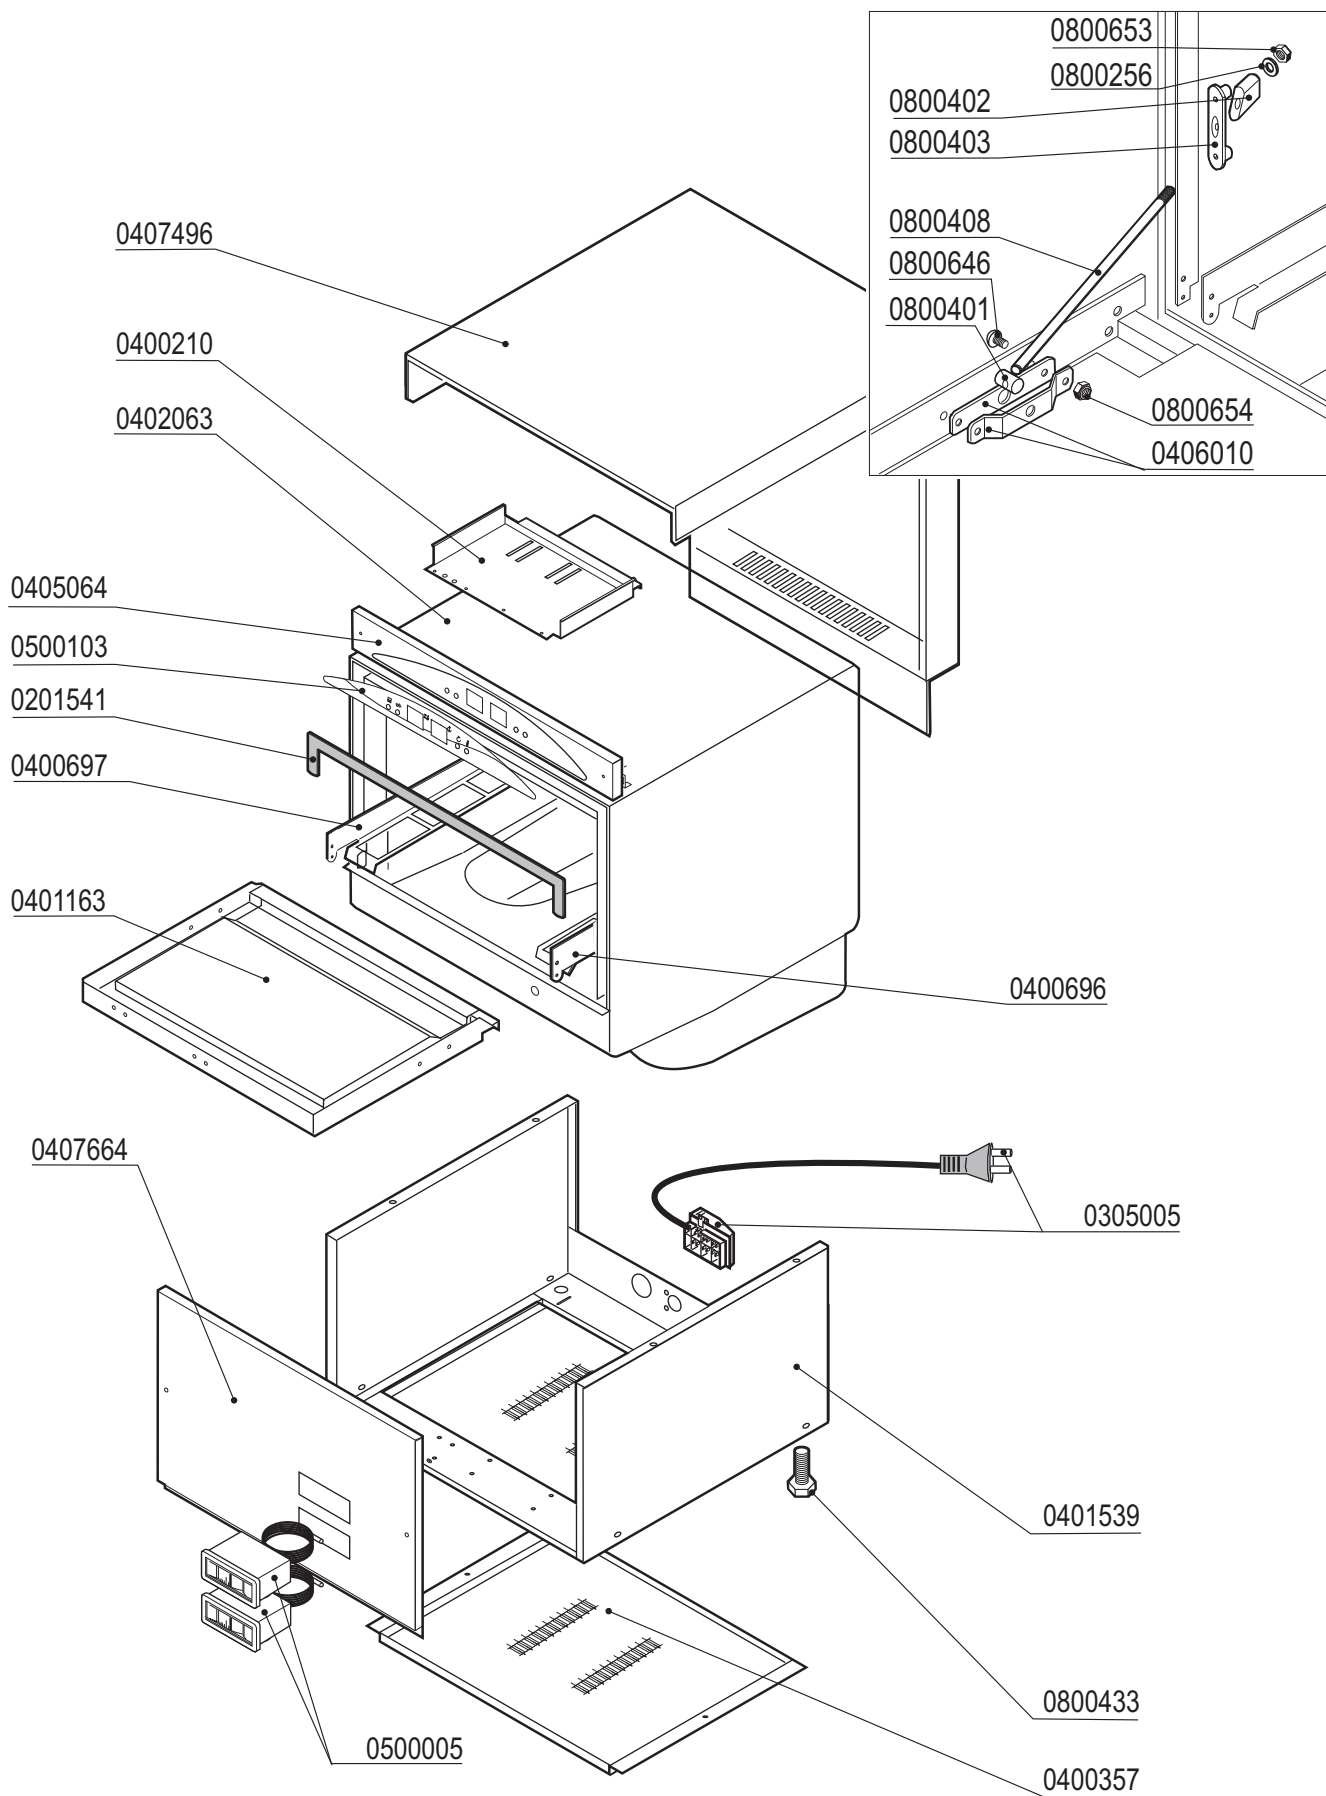

**lamber**

CONTROL BOX

MOD.  
**GS400**

TAV.  
**4 C**

ED. 01/2016  
TAV. 4 DI 6

KIT0001  
(0301000+0301050+0301061)

KIT0004  
(0301050+0301062+0301100)

0800665

ZF115	CODE <b>0300252</b>	Power		Pump delivery	Voltage
		Hp	W	lt/min	Volt
		<b>0,10</b>	<b>210</b>	<b>115</b>	<b>230 V/1~ 50Hz</b>

Pos.	Codice	Description
1		Screw
2		Back shield
3		Split ring
4		Ball bearing
5		Stator
6		Rotor
7		Ball bearing
8		Front shield
9		Pump support
10	0200397	Pump seal group
11	0209804	Impeller
12	0209905	OR-joint
13	0200595	Pump body
14		Screw