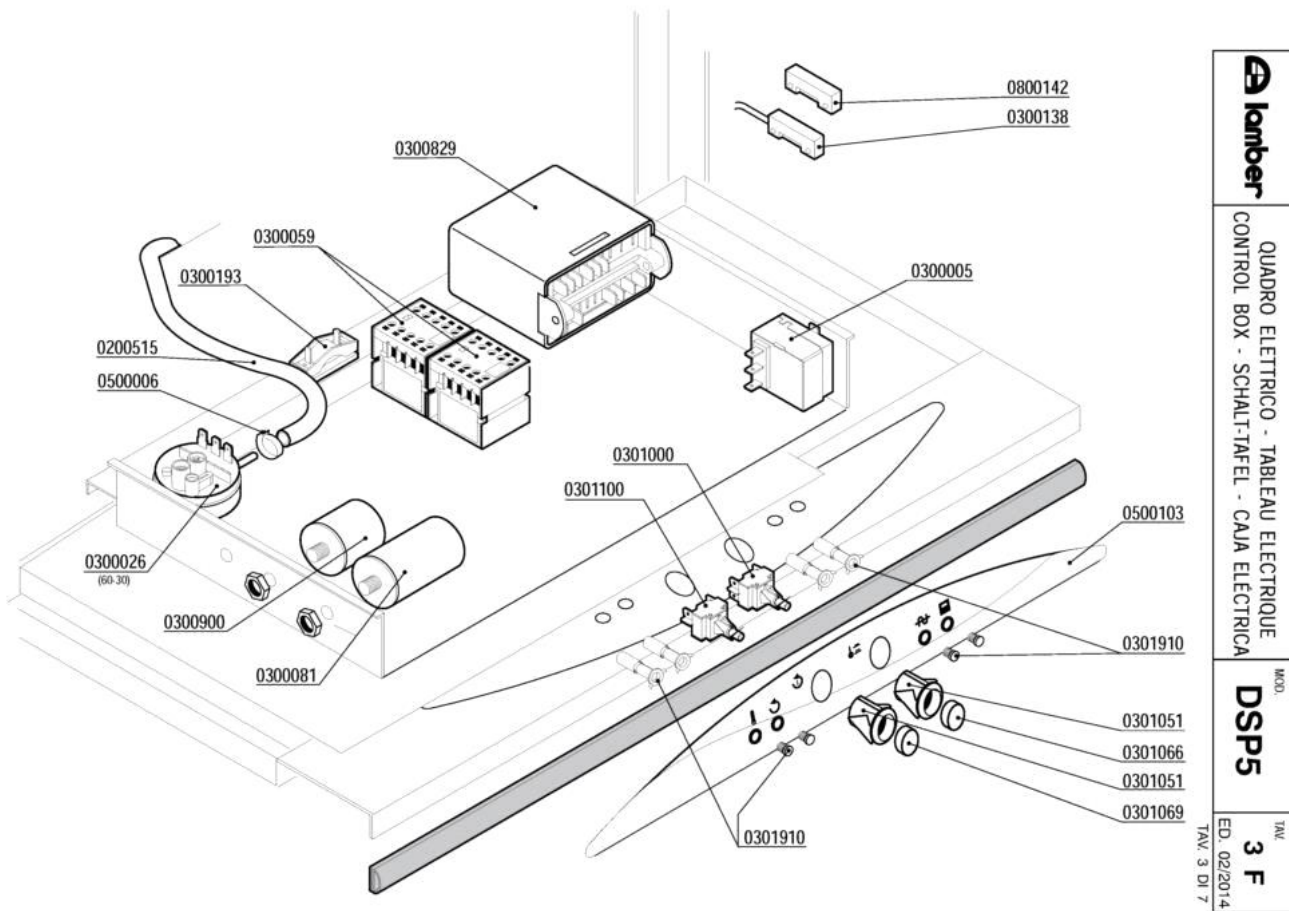

Lanber
QUADRO ELETTRICO - TABLEAU ELECTRIQUE CONTROL BOX - SCHALT-TAFEL - CABA ELECTRICA
MOD. DSP5
TAV. 3 F
E.D. 02/2014 TAV. 3 DI 7