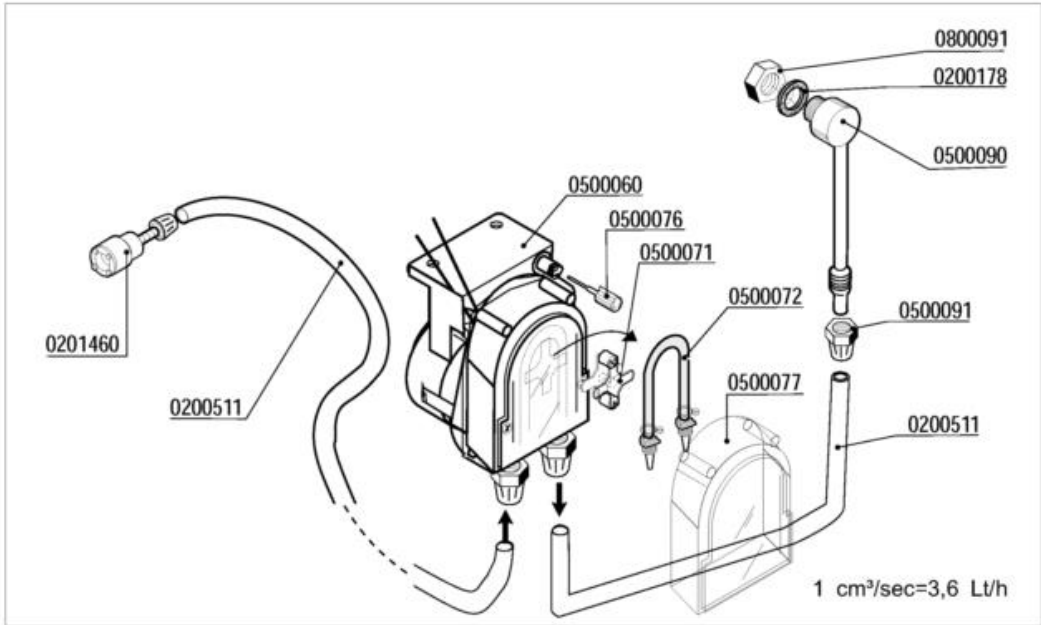

## GRUPPO SOLLEVAMENTO

Codice	Descrizione
0200099	Guarnizione Nyltite M8
0200650	Piatto FE-ZN 20x10x40 M10 ELLE 5024
0800010	Cuscinetto 6002 asta sollevamento
0800028	Rondella piana inox d.8
0800048	Cuscinetto RDP 23/9,4/8 per sollevamento
0800093	Dado autobloccante M8 zincato
0800106	Dado FE M10 zincato
0800108	Inserto tubo sollevamento 8x13x31 252-83
0800109	Distanziale OT M8x16x31 capot ELLE 5091
0800110	Distanziale OT 8x16x36 capot ELLE 5091
0800115	Perno asta sollevamento 254-83
0800117	Perno maniglione 015/24L
0800144	Dado autobloccante M10 zincato
0800211	Vite tirante con gancio M10x120 (fil.70)
0800228	Vite FE 8,8 M10x35
0800241	Maniglione inox L21
0800244	Rullino capot PP 35x12 856-89
0800418	Distanziale rullino ELLE 4511/98
0800420	Distanziale maniglione M16x18 349
0800497	Bussola perno maniglione
0800626	Vite inox TEM8x35
0800642	Vite inox TEM8x10
0800661	Vite FE-ZN 8.8 M10x40
0800699	Vite inox TEM8x10 testa h.2,2
0800701	Asta sollevamento L20-21
0800703	Tubo sollevamento capot L-L25 4291-98
0800705	Supporto sollevamento L20 4610
0800711	Molla sollevamento L23..L25 gancio lungo
GA0150007	Gruppo gabbia cuscinetti ELLE

## DOSATORE DETERSIVO

Codice	Descrizione
0200178	Guarnizione piana 19x12x2 Rif.121
0200511	Tubo PVC cristallo 4x6 rosso (detersivo)
0201460	Filtro inox di fondo dosatore lavaggio
0500060	Dosatore detersivo tempo pausa F92
0500071	Croce portarullini peristaltica 1PRL001
0500072	Tubo SANTOPRENE peris.ET. new model
0500076	Manopola trimmer dostore 403307
0500077	Coperchio peristaltica PDP F ET.
0500090	Iniettore inox detersivo 2101/2103/1821
0500091	Dado PVC iniettore detersivo 2102
0800091	Dado inox M12