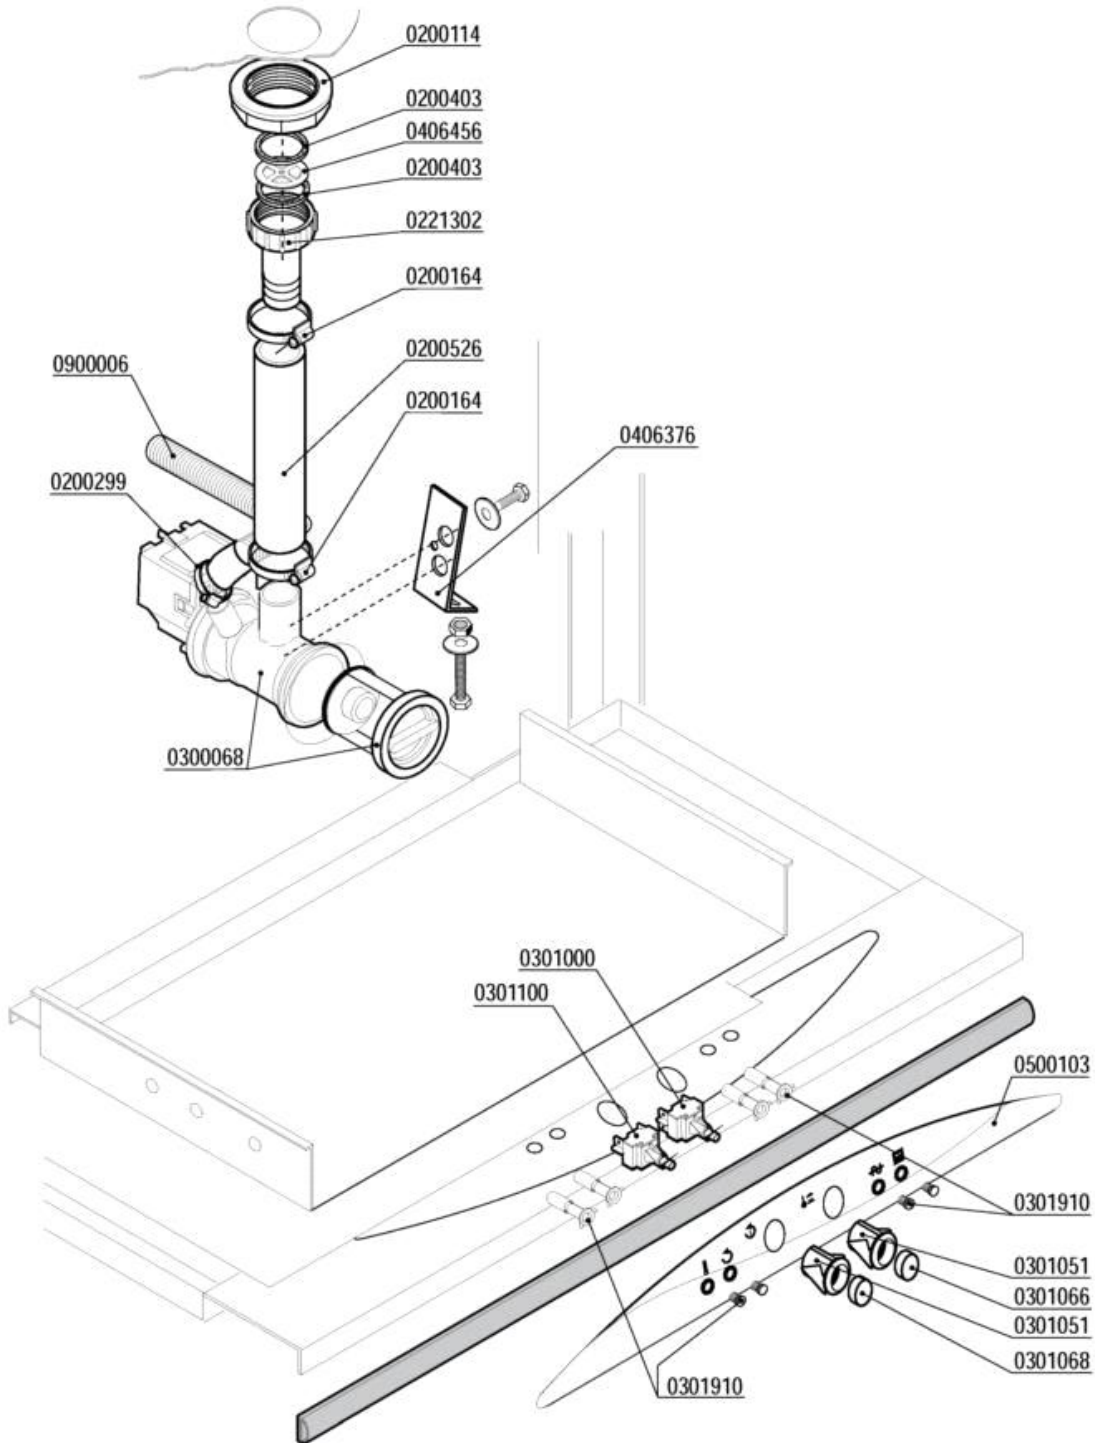

GRUPPO POMPA SCARICO - POMPE DE VIDANGE DRAIN PUMPE PARTS - ABLAUFPUMPE BOMBA DESAGUE	MOD.	TAV.
		DSP5	4 F
		ED. 02/2014	
		TAV. 4 DI 7