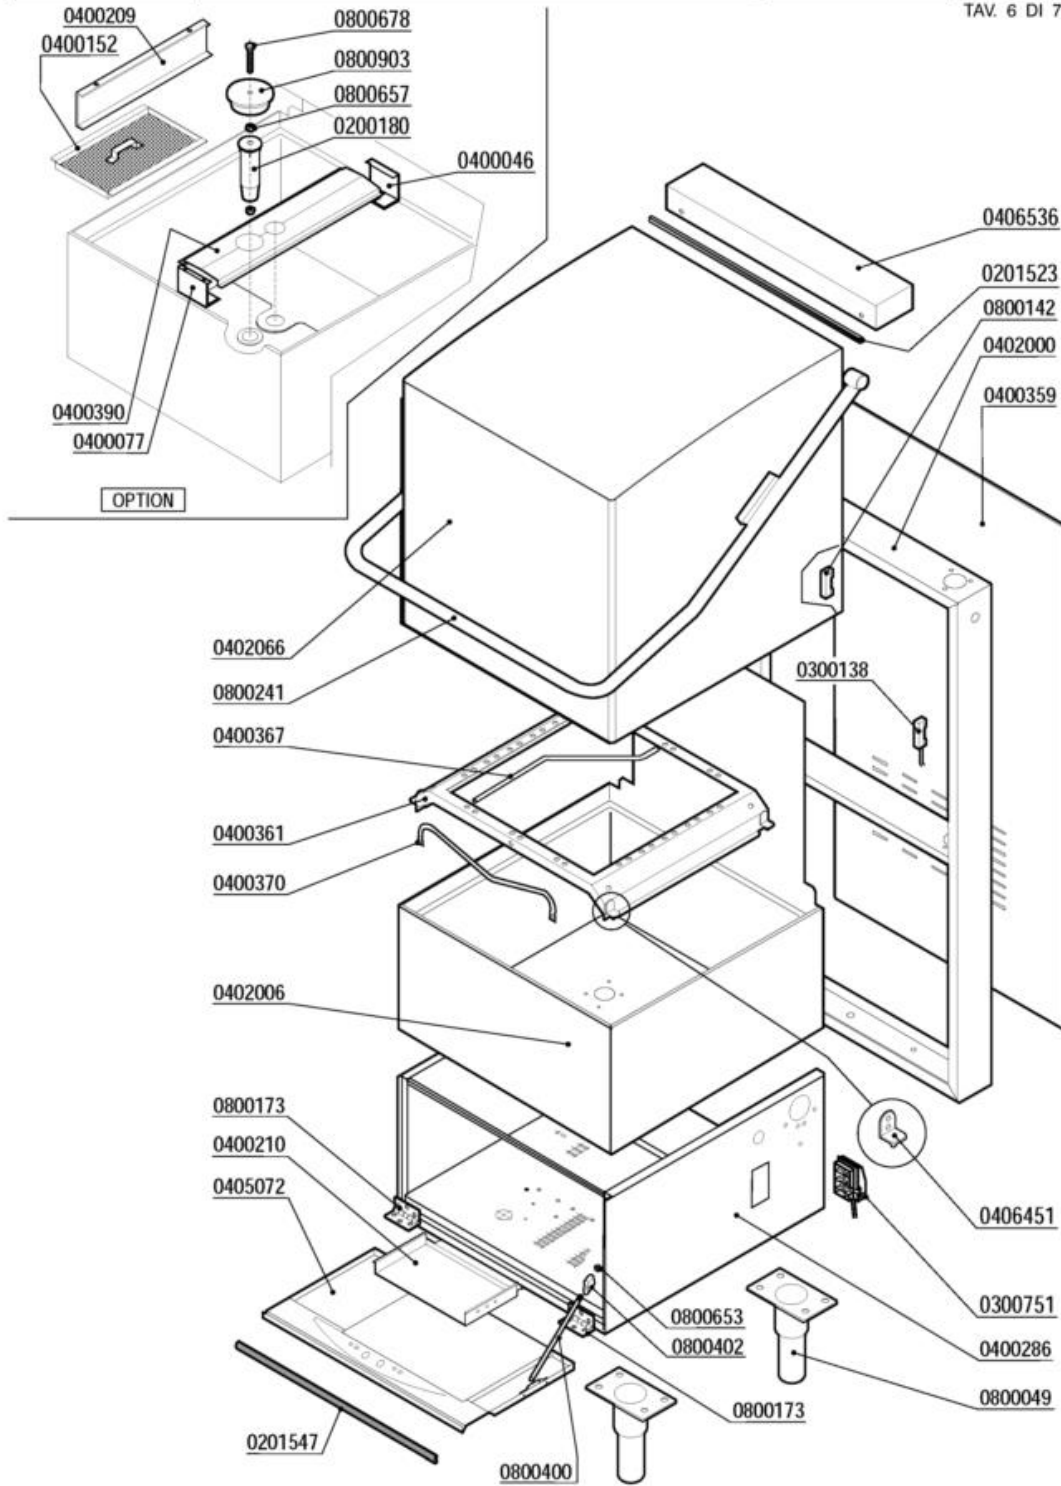

CARROZZERIA - CARROSSERIE HOOD - KARROSSERIE - CARROCIERÍA	MOD.	TAV.
		DSP5	6 F
		ED. 02/2014 TAV. 6 DI 7