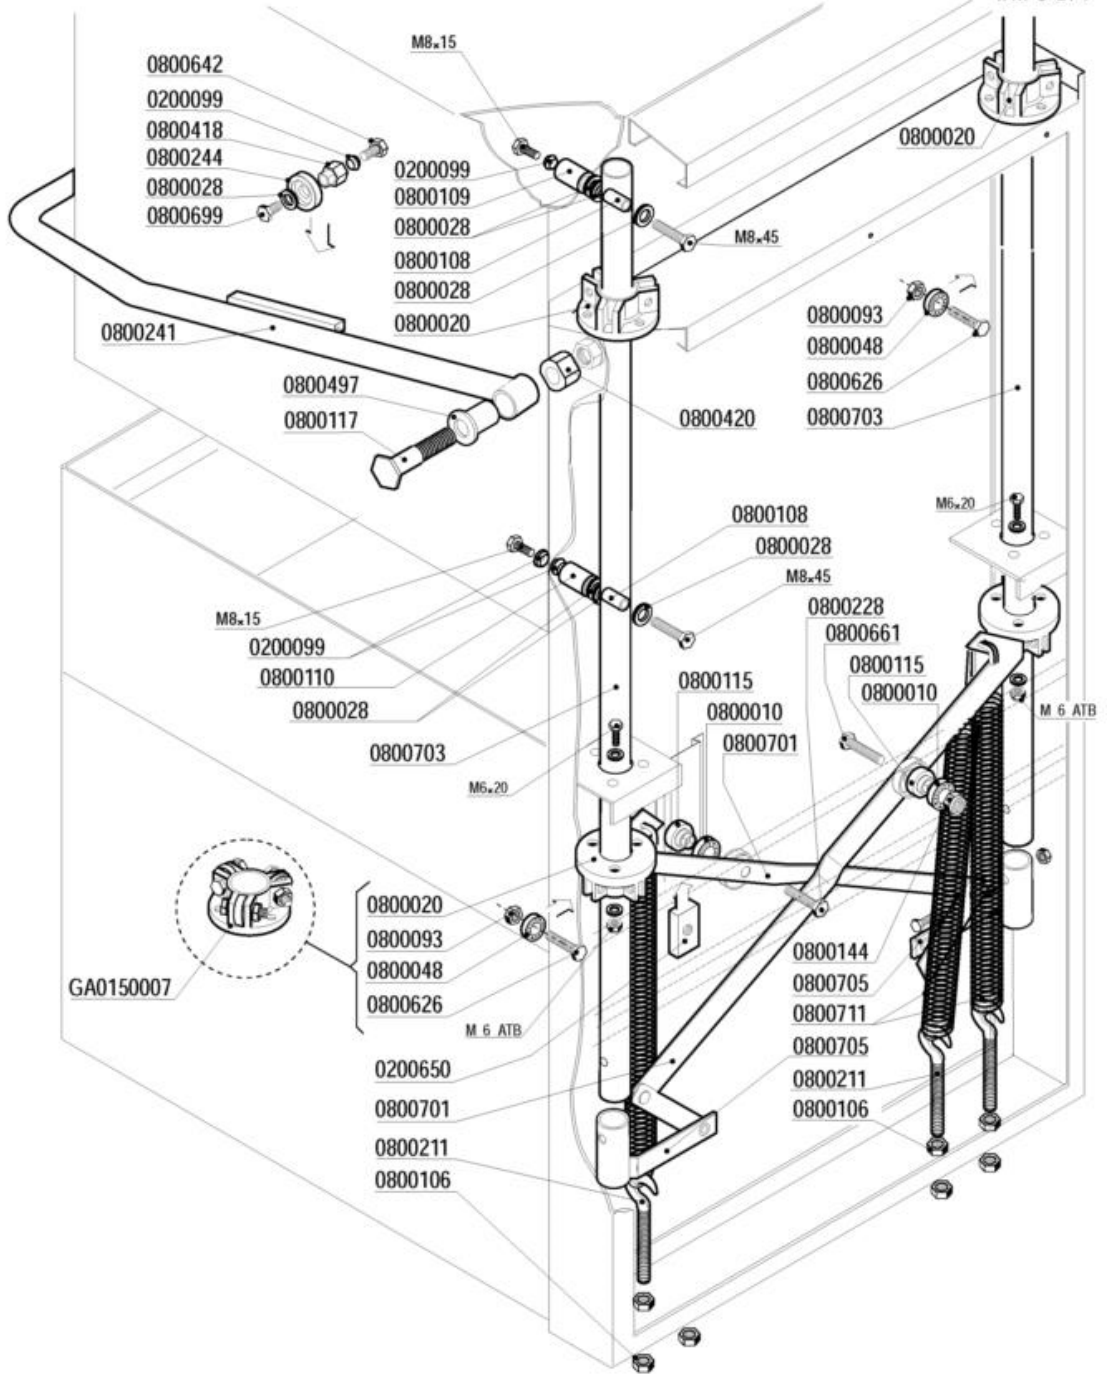

GRUPPO SOLLEVAMENTO - GROUPE SOULEVEMENT	MOD.	TAV.
	LIFTING COMPONENTS - HÖHENTRIEB	DSP5	5 F
	GRUPO LEVANTAMIENTO		ED. 02/2014
			TAV. 5 DI 7