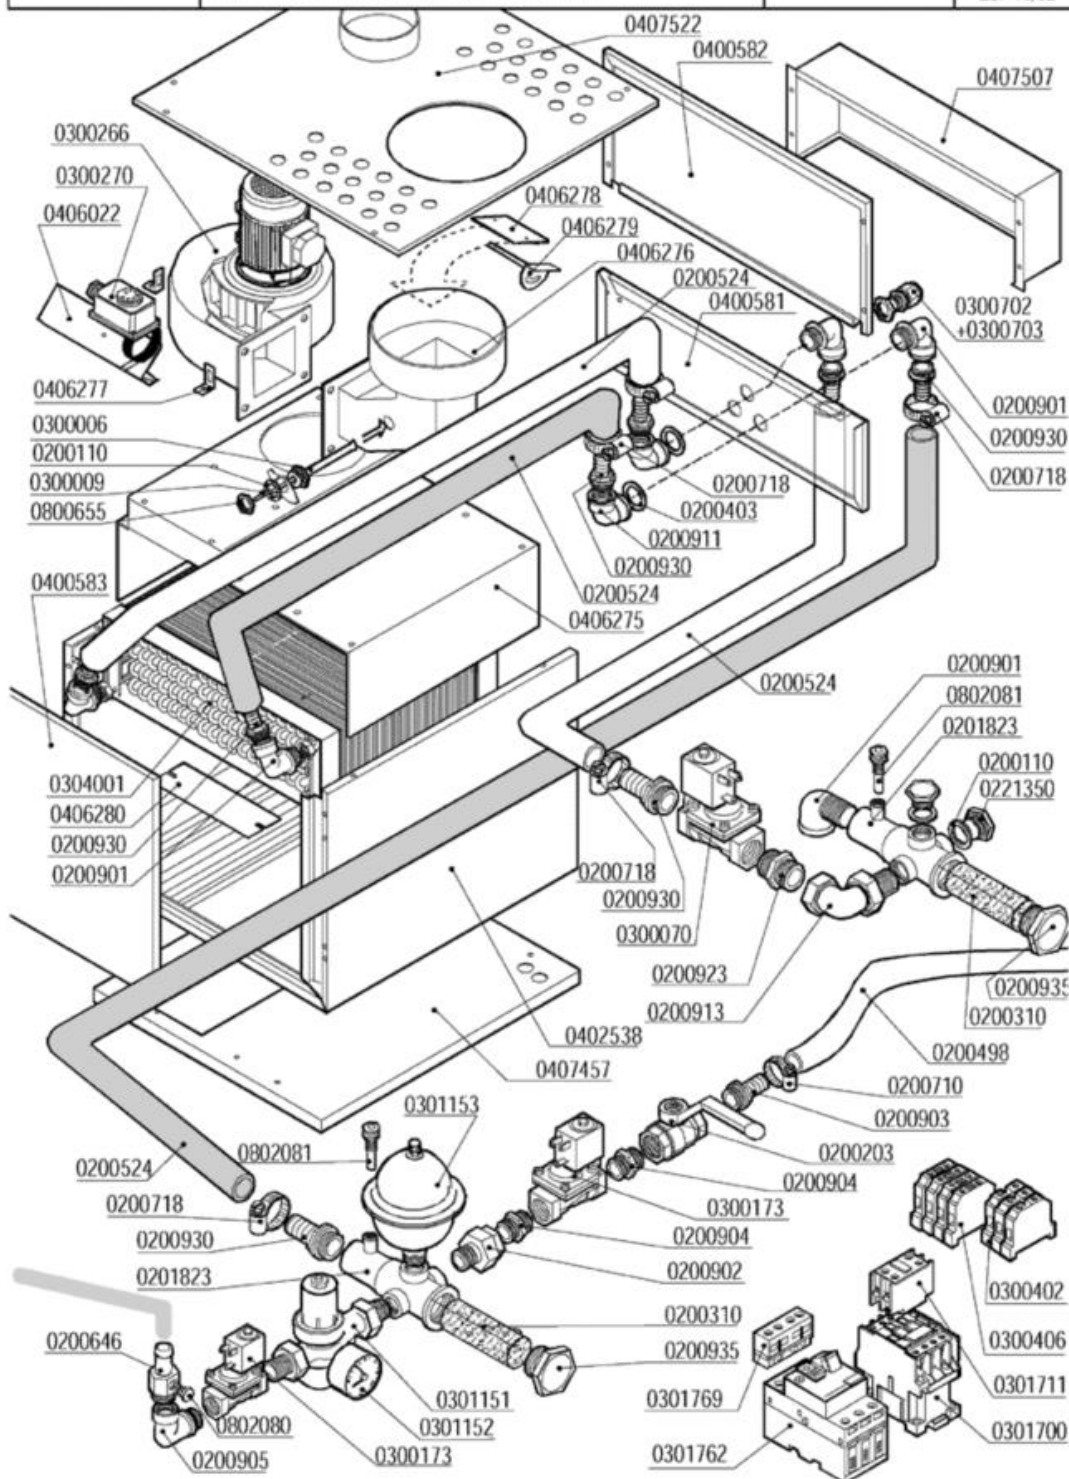

RECUPERATORE DI CALORE

	RECUPERATORE DI CALORE ECONOMISEUR D'ENERGIE HEAT RECOVERER-WÄRMEAUFBEREITER	MOD. RCM	TAV. 13 A ED. 10/02

RECUPERATORE DI CALORE

Codice	Descrizione	
0200110	Guarnizione piana 31x21x2	
0200203	Rubinetto a sfera OT 1/2 F-F	
0200310	Filtro collettore ETV Matic-Linear	
0200403	Guarnizione piana 38x27x2 3794	
0200498	Tubo gomma 20 bar 13x23	
0200524	Tubo THERMOPRESS D.20x30,5	
0200646	Portagomma OT dos.risc.MATIC 6934	
0200710	Fascetta robusta 14-27/12.7	
0200718	Fascetta robusta 17-32/12.7	
0200901	Gomito OT 3/4 MF	
0200902	Bocchettone diritto OT 1/2 MF	
0200903	Portagomma OT 1/2x16	
0200904	Nipplo OT 1/2	
0200905	Gomito OT 1/2" MF	
0200911	Gomito OT 3/4 FF	
0200913	Bocchettone curvo OT 3/4 MF	
0200923	Nipplo OT 3/4	
0200930	Portagomma diritto OT 3/4x20	
0200935	Tappo OT 1"	
0201823	Collettore 2ETV Matic 2978	
0221350	Tappo PP 1/2"	
0300006	Guaina termostato inox	
0300009	Molla a frizione Rif.134	
0300070	Elettrovalvola 3/4" FF 24V	
0300173	Elettrovalvola 1/2" FF 24V	
0300266	Ventilatore Hp 0,75 CVM	
0300270	Termostato Linear-Matic 30-90°C	
0300402	Morsetto 6 mmq beige	
0300406	Morsetto 4 mmq rosso	
0300702	Pressacavo PG16	
0300703	Controdado PG16 "HEICO"	
0301151	Regolatore pressione 1/2" DVGW Matic	
0301152	Manometro DN50 regolat.pressione Matic	
0301153	Vaso espansione anticolpo ariete 1,5 lt	
0301700	Contattore 25A/AC1 3NA+1NC+1NA 24V	
0301711	Contatto aux 2NC LA1DN11	
0301762	Interr.autom.magnetotermico 1,6-2,5	
0301769	Contatti aux.front.salvam.GV2 1NO1NC	
0304001	Batteria recuperatore calore	
0406022	Supporto termostati (2) MATIC 2529	
0800655	Dado OT 1/2" nichelato	
0802080	Tappo ottone 1/8" maschio 3361	
0802081	Portabulbo termometro collettore EV 3362	