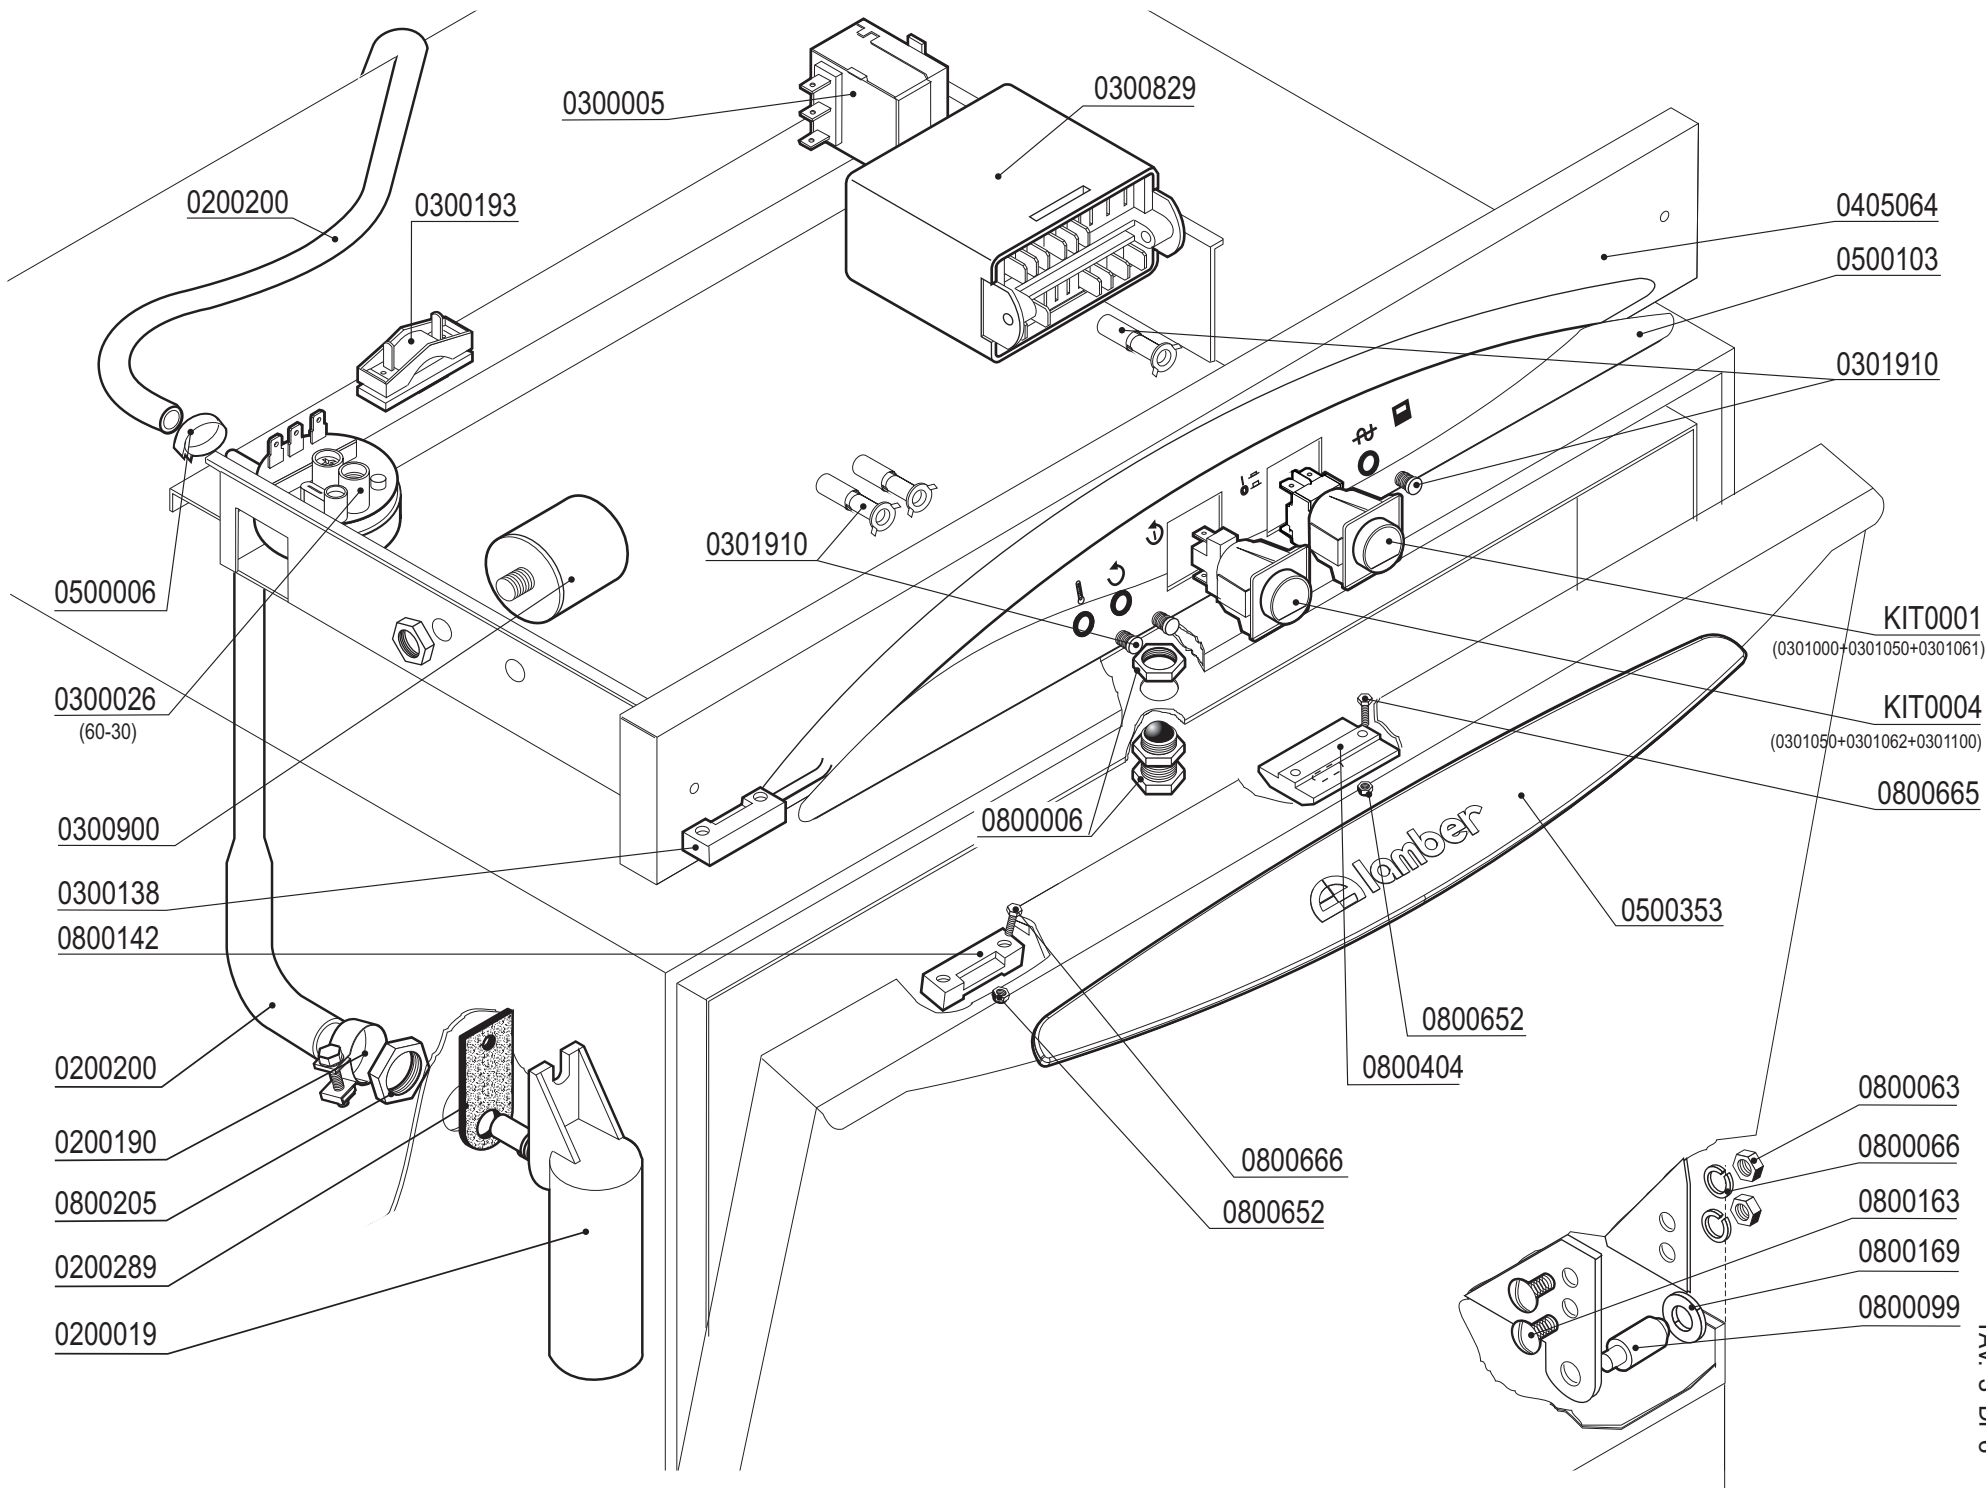

Dishwashers

GS581 GS581/P SPARE PARTS

**Ed.
01/2016**

Rev. C

**from
01/2008**

DSP2

CE

lamber

CONTROL BOX

MOD.
GS581

TAV.
3 C

ED. 01/2016
TAV. 3 DI 6