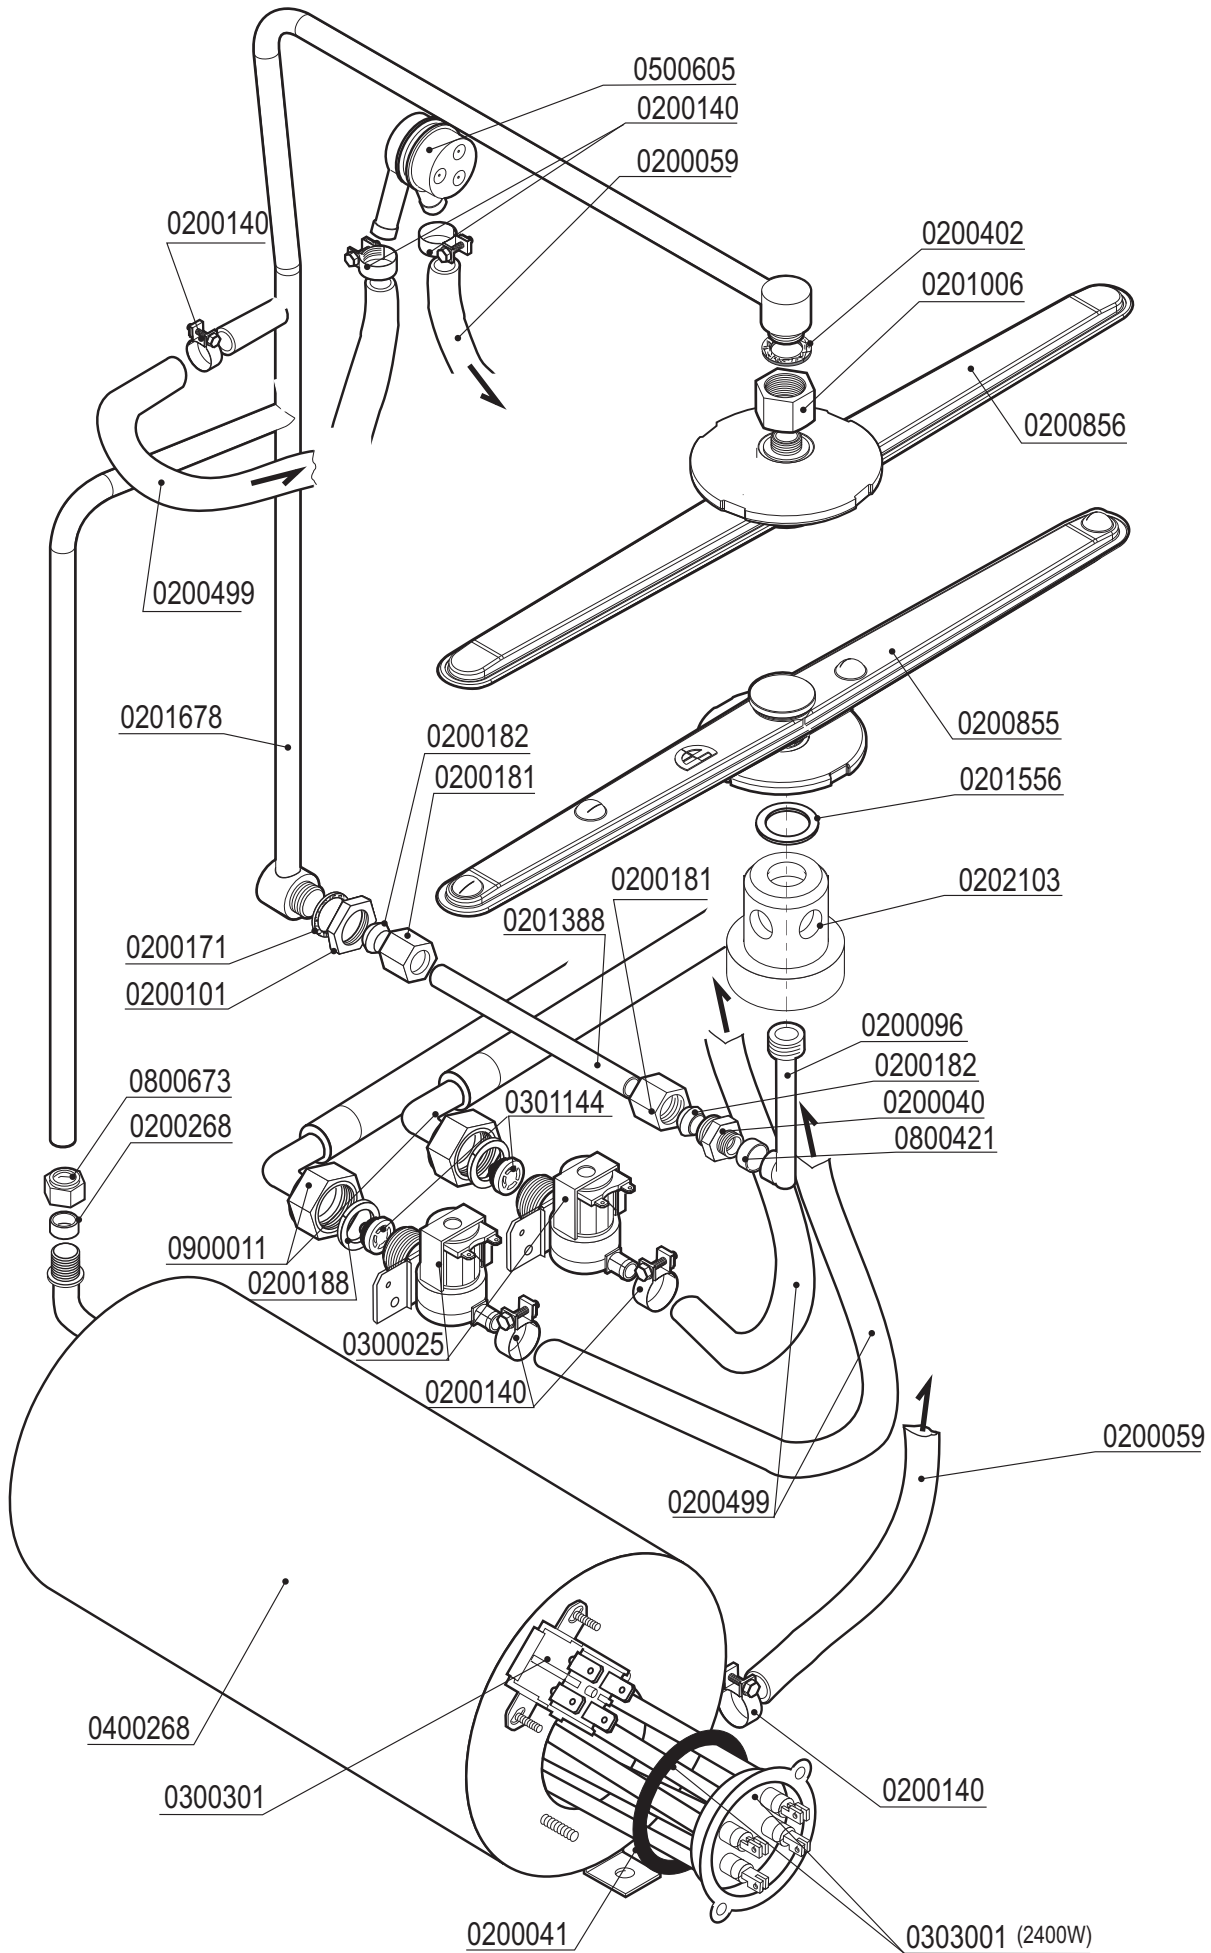

Dishwashers

GS581 GS581/P SPARE PARTS

**Ed.
01/2016**

Rev. C

**from
01/2008**

DSP2

CE

lamber

CONTROL BOX

MOD.
GS581

TAV.
3 C

ED. 01/2016
TAV. 3 DI 6