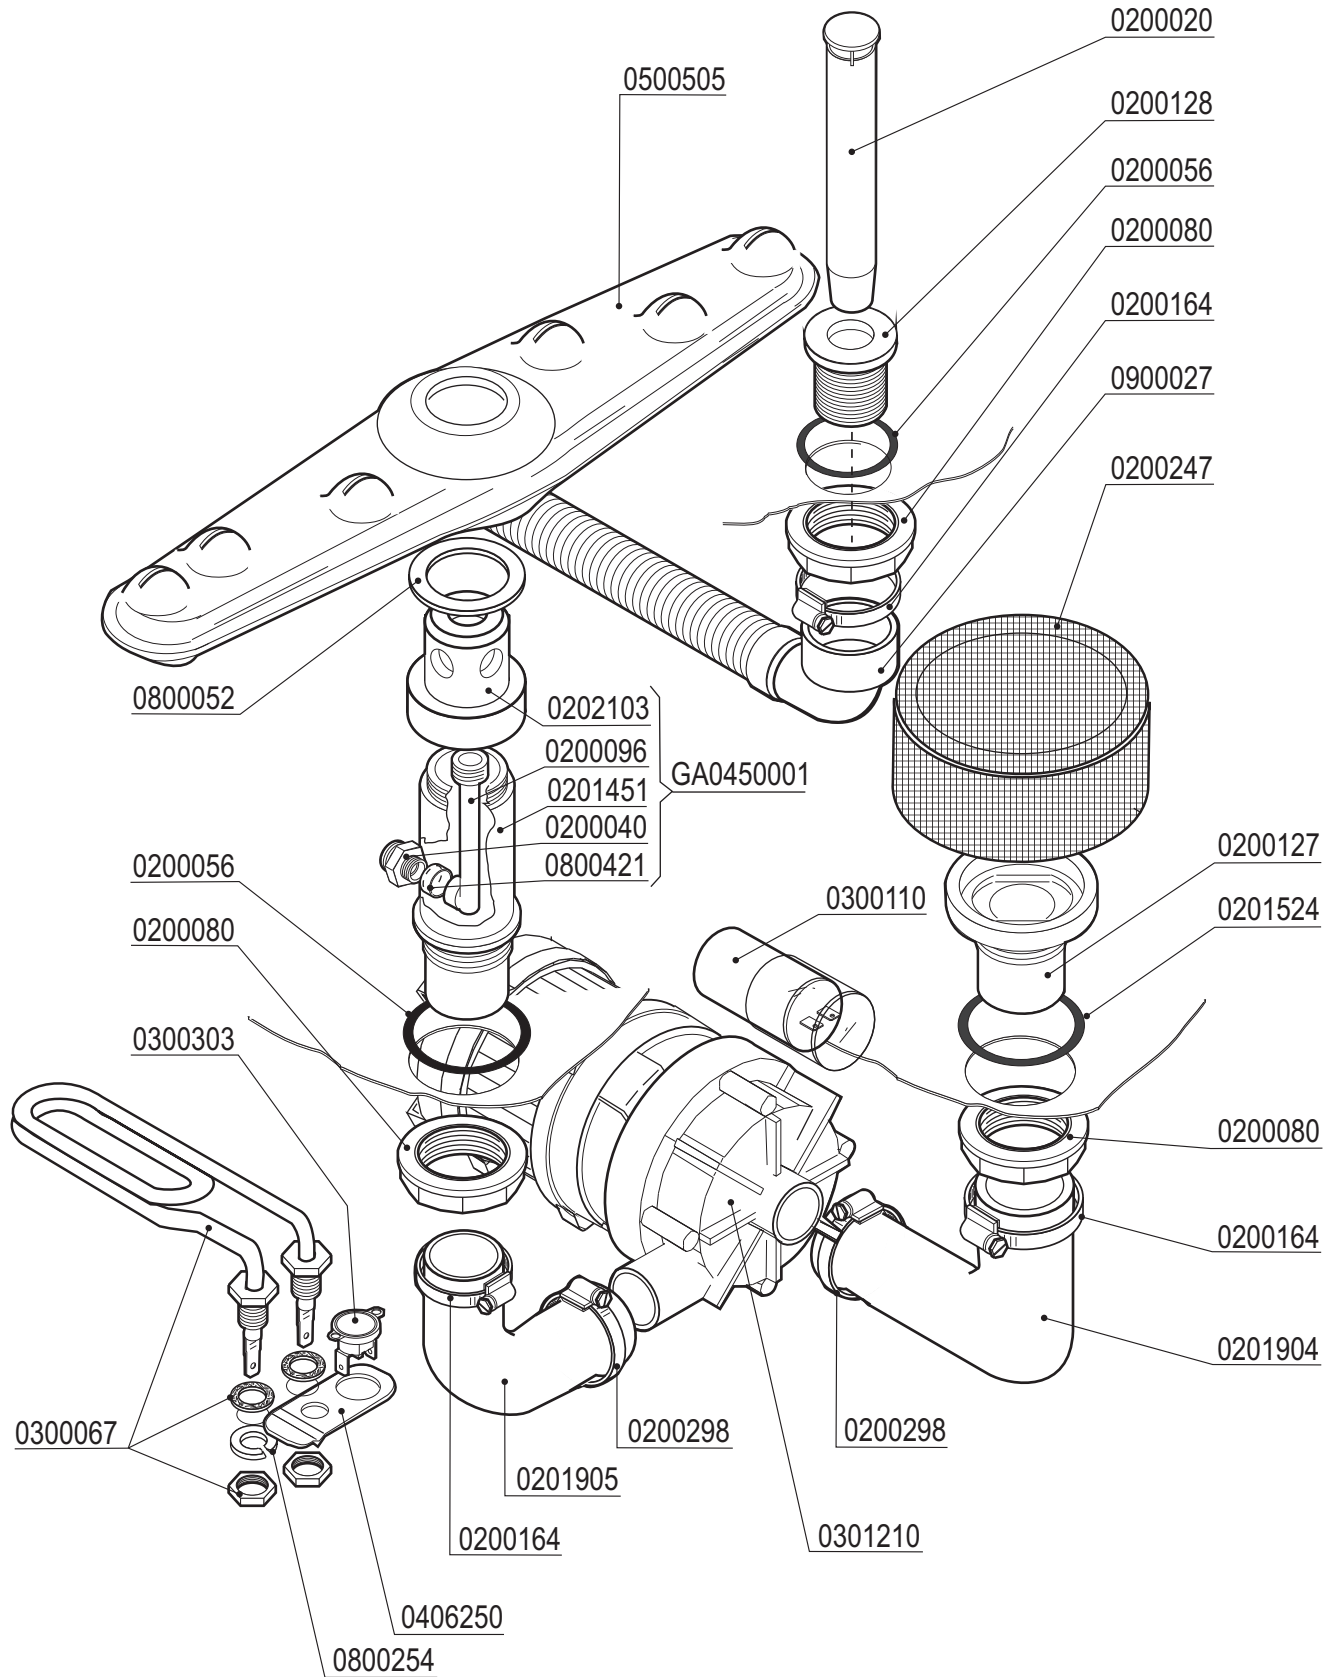

Dishwashers

GS581 GS581/P SPARE PARTS

**Ed.
01/2016**

Rev. C

**from
01/2008**

DSP2

CE

lamber

CONTROL BOX

MOD.
GS581

TAV.
3 C

ED. 01/2016
TAV. 3 DI 6