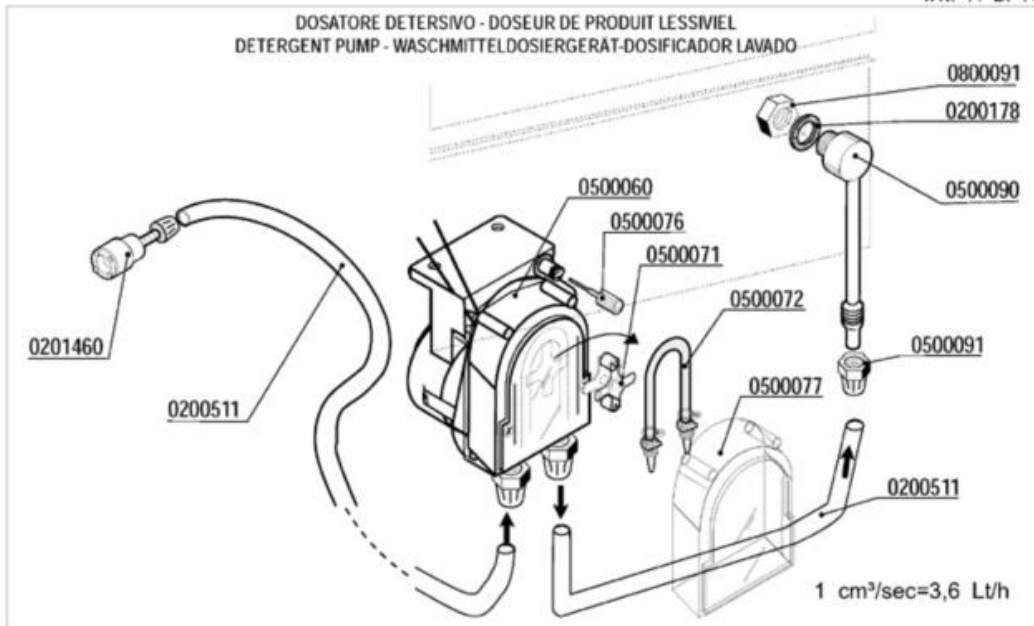

DOSATORI - DOSEURS DISPENSERS - DOSIERGERÄTE-DOSIFICADORES	MOD. 045F / 045F add 045F-ek 045F-ek add	TAV. 11 N ED. 09/2012
		TAV. 11 DI 11