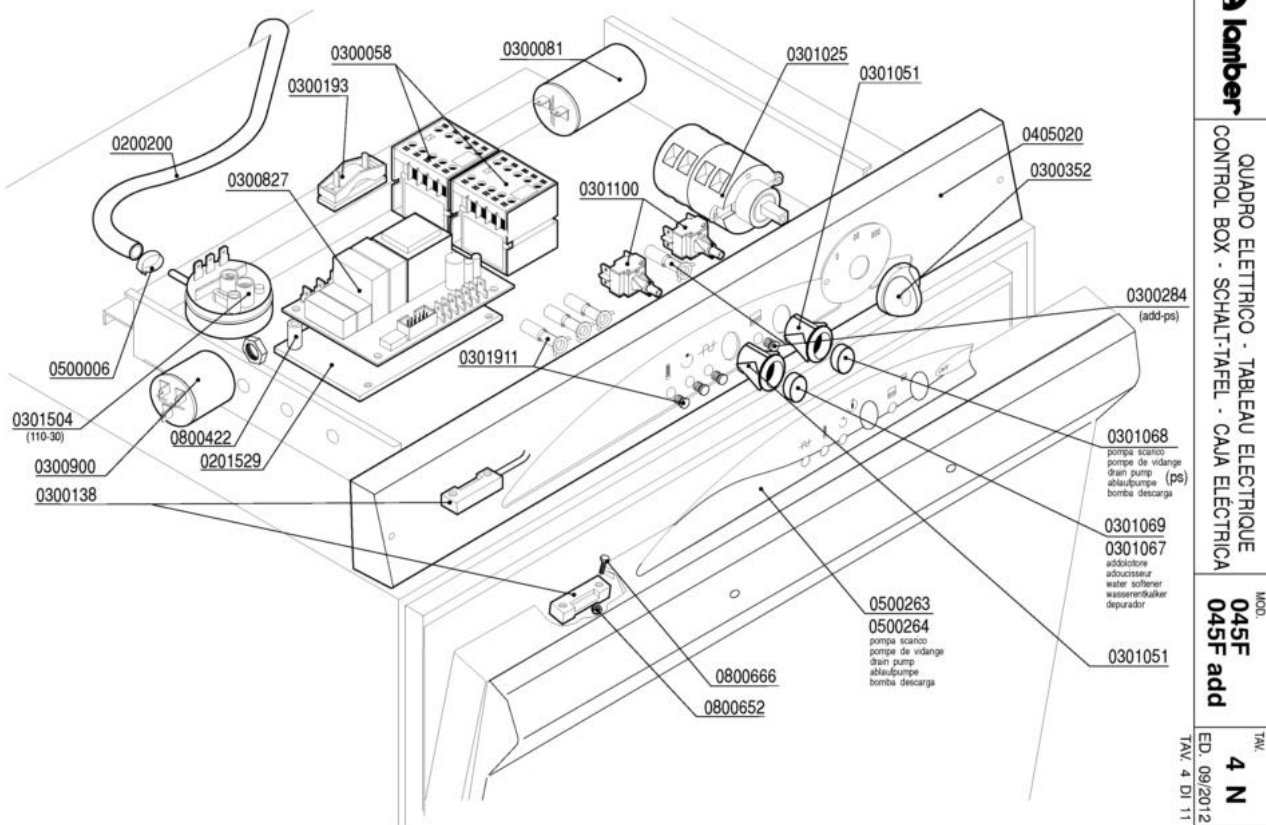

	GRUPPO VASCA - COMPOSANTS CUVE TANK COMPONENTS - TANKROHR - GRUPO CUBA	MOD. 045F / 045F add 045F-ek 045F-ek add	TAV. <b>3 N</b>
		ED. 09/2012 TAV. 3 DI 11	

Codice	Descrizione
0200056	OR 144 pilette 1" 1/4
0200074	Dado PP 1" 2190
0200080	Ghiera 1"1/42190
0200110	Guarnizione piana 31x21x2
0200164	Fascetta 32-50
0200190	Fascetta collare benzina 13x15
0200196	Guarnizione Nyltite M3
0200200	Tubo a pipa per pressostato
0200295	Guarnizione Nyltite M12
0200626	Portagomma trappola aria ELLE 3381
0201455	Trappola d'aria anteriore L=85 mm
0201478	Piletta scarico LB VST 7350
0202054	Filtro vasca stampata LB inox 7390
0203012	OR 112 VITON Resistenze LB VST
0204007	Troppopieno LB VST 7315
0221352	SOSTITUITO DA 0200935*****
0300005	Termostato 90°C c.2000 1NONC boiler IMIT
0300006	Guaina termostato inox
0300007	Termostato 80°C c.2100V.1NANC vasca IMIT
0300009	Molla a frizione Rif.134
0303045	Resistenza vasca 1000W LB VST
0800652	Dado inox autobloccante M3
0800655	Dado OT 1/2" nichelato
0900027	Tubo scarico d.25 l.1,5 LB a gomito