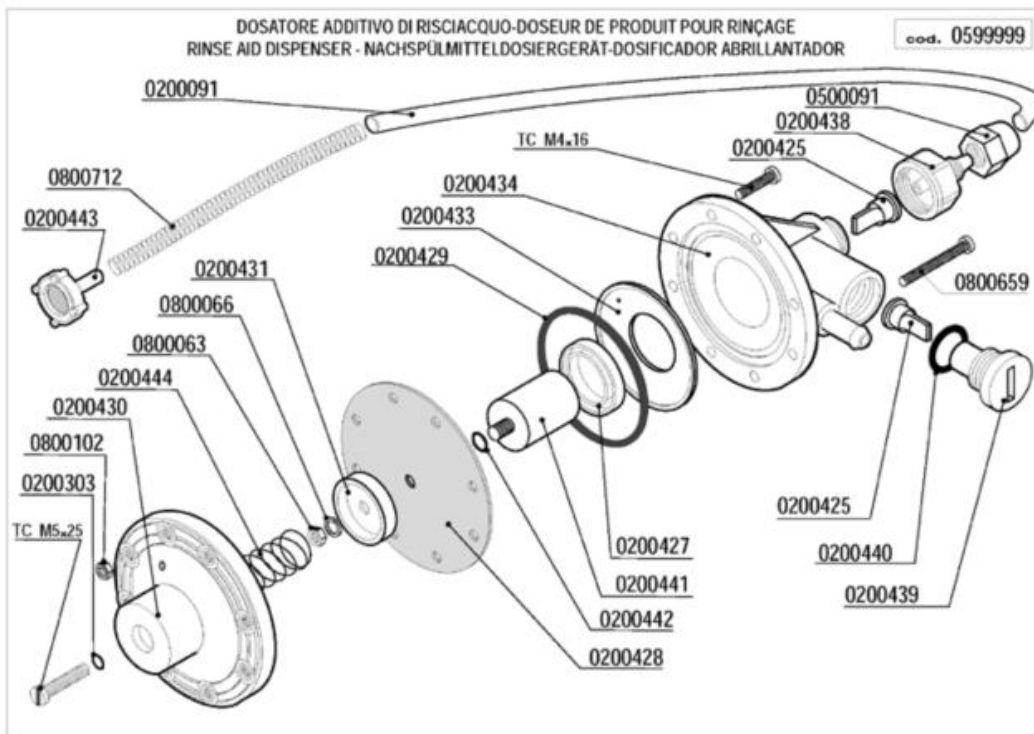

DOSATORI - DOSEURS DISPENSERS - DOSIERGERÄTE-DOSIFICADORES	MOD. 045F / 045F add 045F-ek 045F-ek add	TAV. 11 N ED. 09/2012
		TAV. 11 DI 11