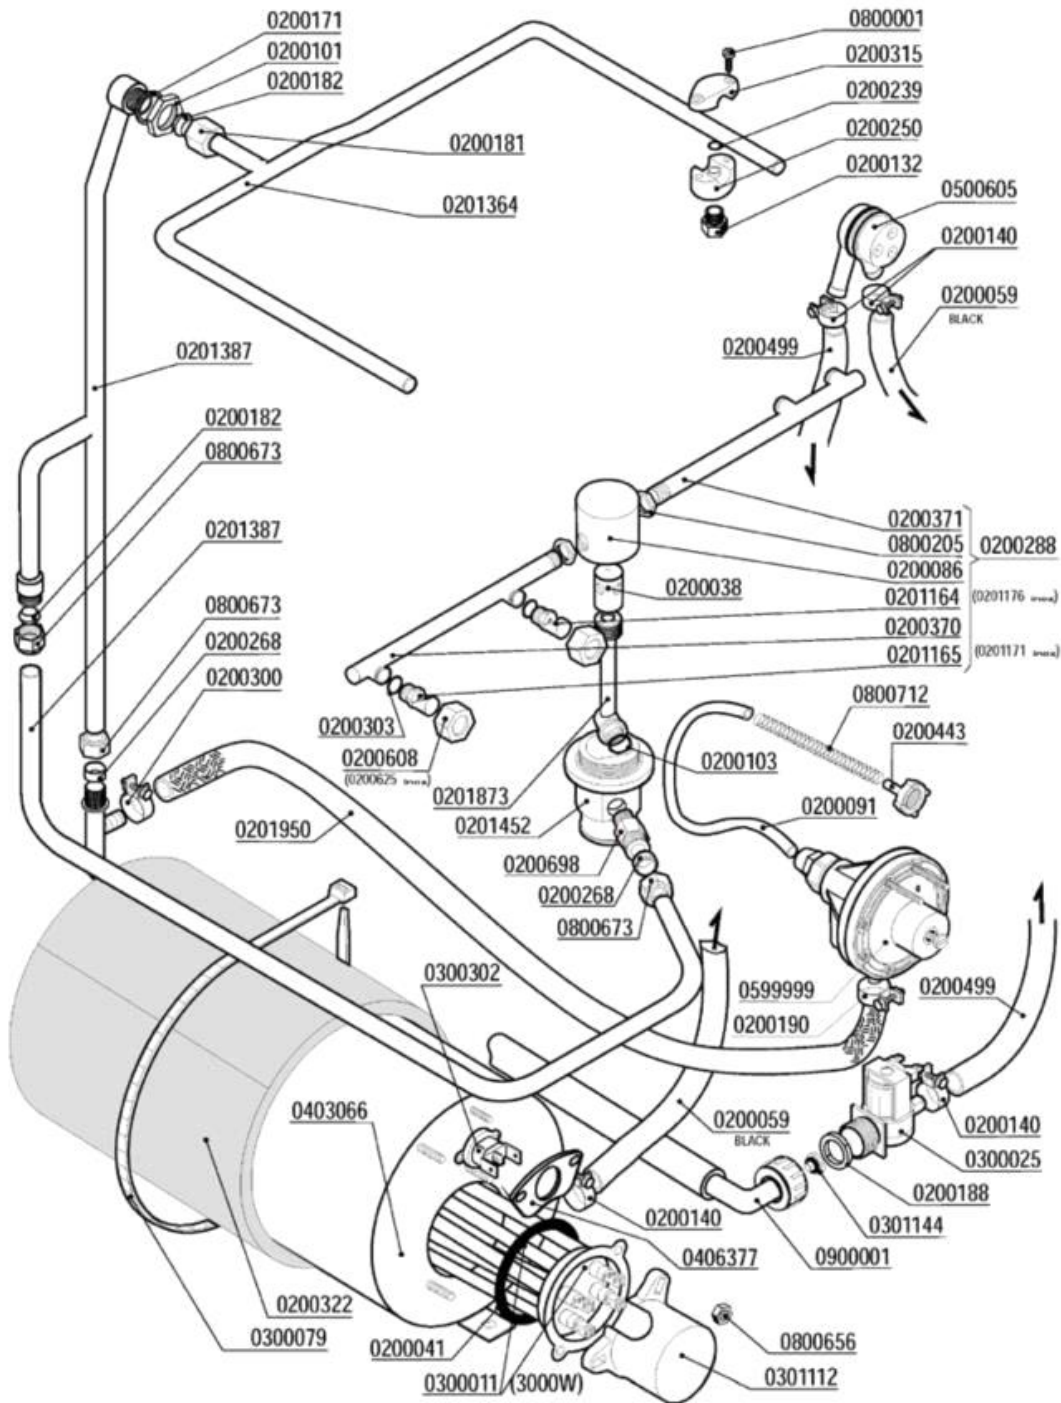

GRUPPO RISCIAQUO - COMPOSANTS RINÇAGE	MOD. 045F / 045F add	TAV. 2 N
	RINSE COMPONENTS-NACHSPÜLROHR-ENJUAGUE	045F-ek 045F-ek add	ED. 09/2012 TAV. 2 DI 11