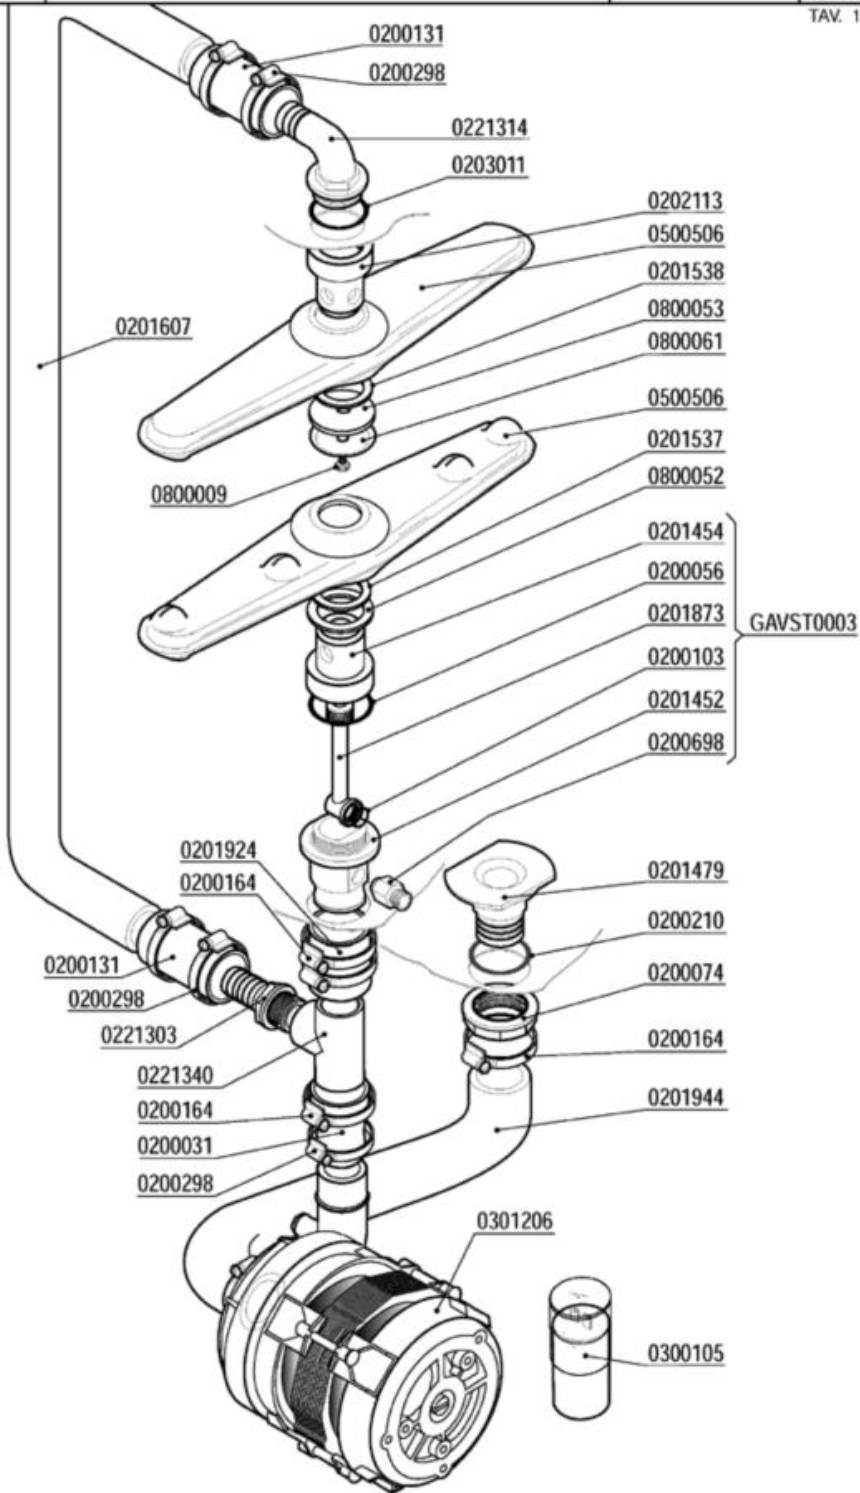

- 1 GRUPPO LAVAGGIO
- 2 GRUPPO RISCIACQUO
- 3 GRUPPO VASCA
- 4 QUADRO ELETTRICO
- 5 QUADRO ELETTRICO
- 6 GRUPPO POMPA SCARICO
- 7 SPORTELLO
- 8 CARROZZERIA
- 9 GRUPPO DEPURATORE
- 10 GRUPPO BREAK TANK
- 11 DOSATORI

	GRUPPO LAVAGGIO - COMPOSANTS LAVAGE WASH COMPONENTS - WASCHROHR - LAVADO	MOD.	TAV.
		045F / 045F add	<b>1 N</b>
		045F-ek	ED. 09/2012
		045F-ek add	TAV. 1 DI 11

Codice	Descrizione
GAVST0003	Gruppo colonna lavaggio 045VST
0200031	Manicotto ridotto 38x26x45
0200056	OR 144 pilette 1" 1/4
0200074	Dado PP 1" 2190
0200103	OR 2050 supporto ugello d.16mm
0200131	Manicotto Radior 30x100 F 1854-94
0200164	Fascetta 32-50
0200210	OR 4125 Colonna lav.SRMR-cil.soll.d.35mm
0200298	Fascetta 25-40
0200698	Nipplo inox risciacquo VST 3/8-1/4" 7817
0201452	Colonna lavaggio LB VST 7775
0201454	***SOSTITUITO DA 0202101***
0201479	Flangia aspirazione LB VST 7307
0201537	Rondella usura mul.infer.lavaggio 9487
0201538	Rondella usura mul.super.lavaggio 9488
0201873	Collettore risciacquo LB VST 7776
0201924	Manicotto premente L20-VS 40xh.190 6135
0201944	Manicotto aspirante 045VS 8476
0202113	Testina lavaggio M8 4F NSF
0203011	OR 6162 lavaggio superiore F
0221303	Portagomma 1"X25
0221314	Portagomma a gomito 1"1/4x30 M
0221340	T 1" 2240 PA
0300105	Condensatore 050f
0301206	Elettropompa HPO,4 ZF143 230/1/50 045VST
0500506	Mulinello lavaggio 380/3F NSF 045Fvs8451
0800009	Vite inox TEM8x15
0800052	Rondella teflon 57x41x2
0800053	Rondella nylon 50x8x2 Rif. 149
0800061	Disco inox mulinello 259-83-A d.8