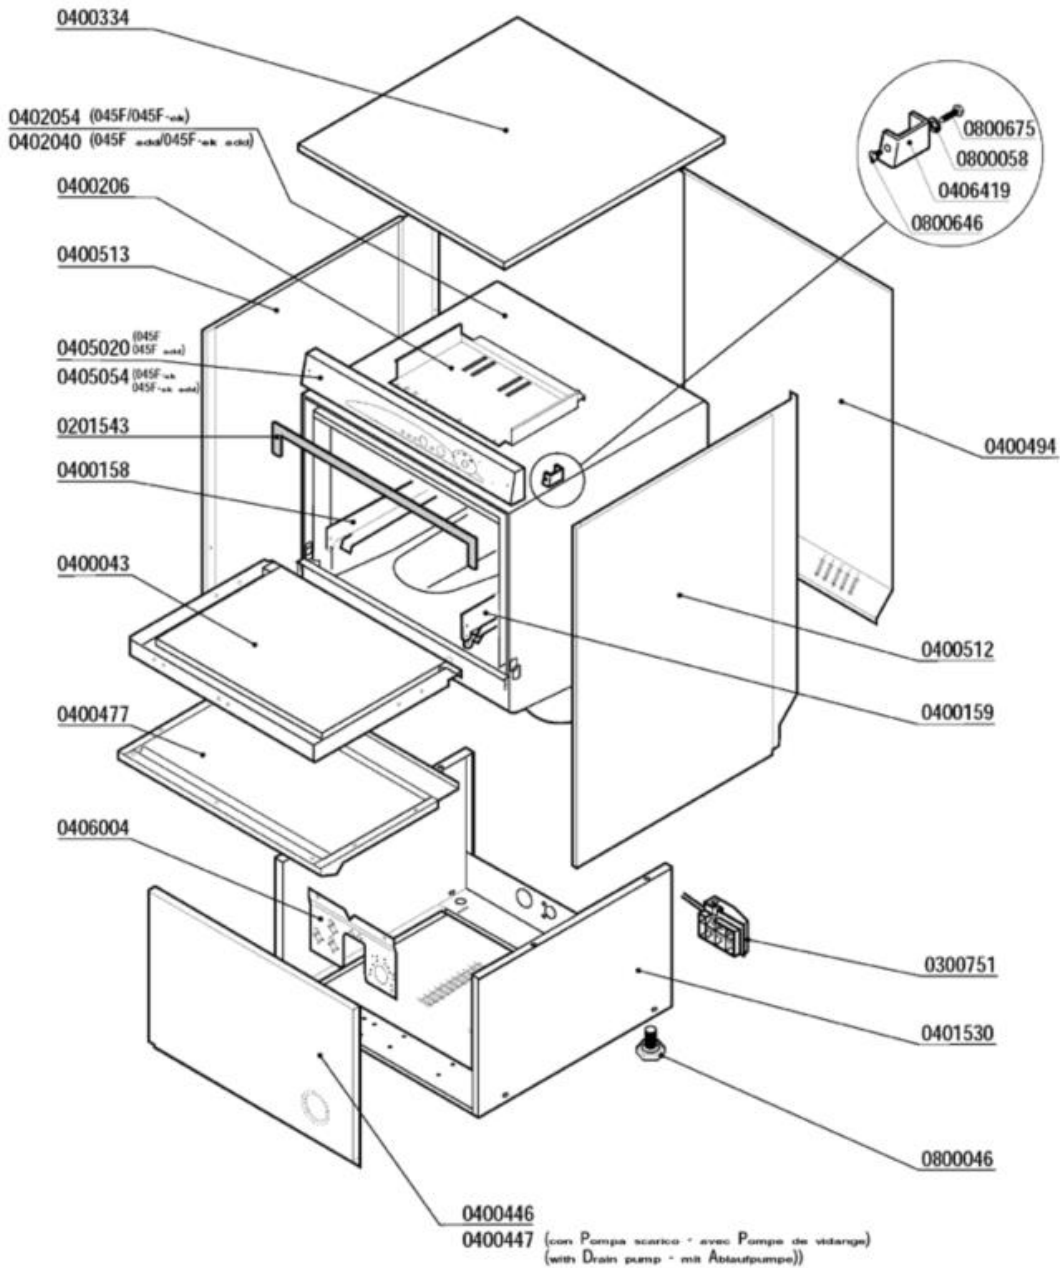

CARROZZERIA - CARROSSERIE HOOD - KARROSSERIE - CARROCERÍA	MOD. 045F/045F add 045F-ek 045F-ek add	TAV. 8 N ED. 09/2012 TAV. 8 DI 11