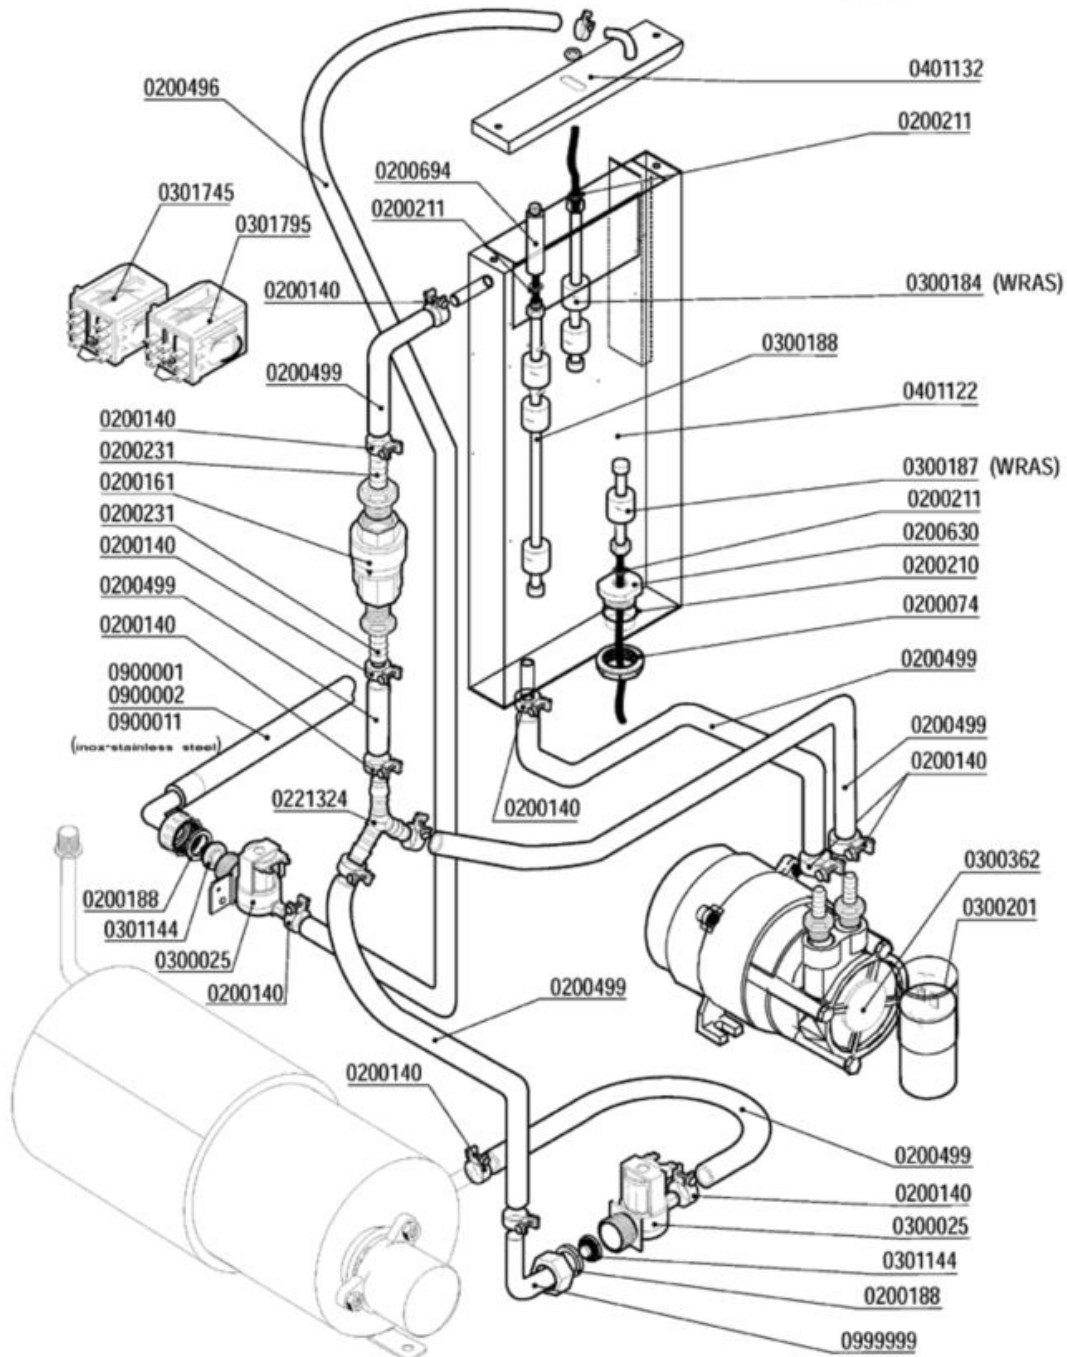

GRUPPO BREAK TANK - COMPOSANTS BREAK TANK BREAK TANK COMPONENTS-BREAK TANK-ROHR GRUPO BREAK TANK	MOD.	TAV.
		045F 045F-ek SRS	10 N ED. 09/2012 TAV. 10 DI 11