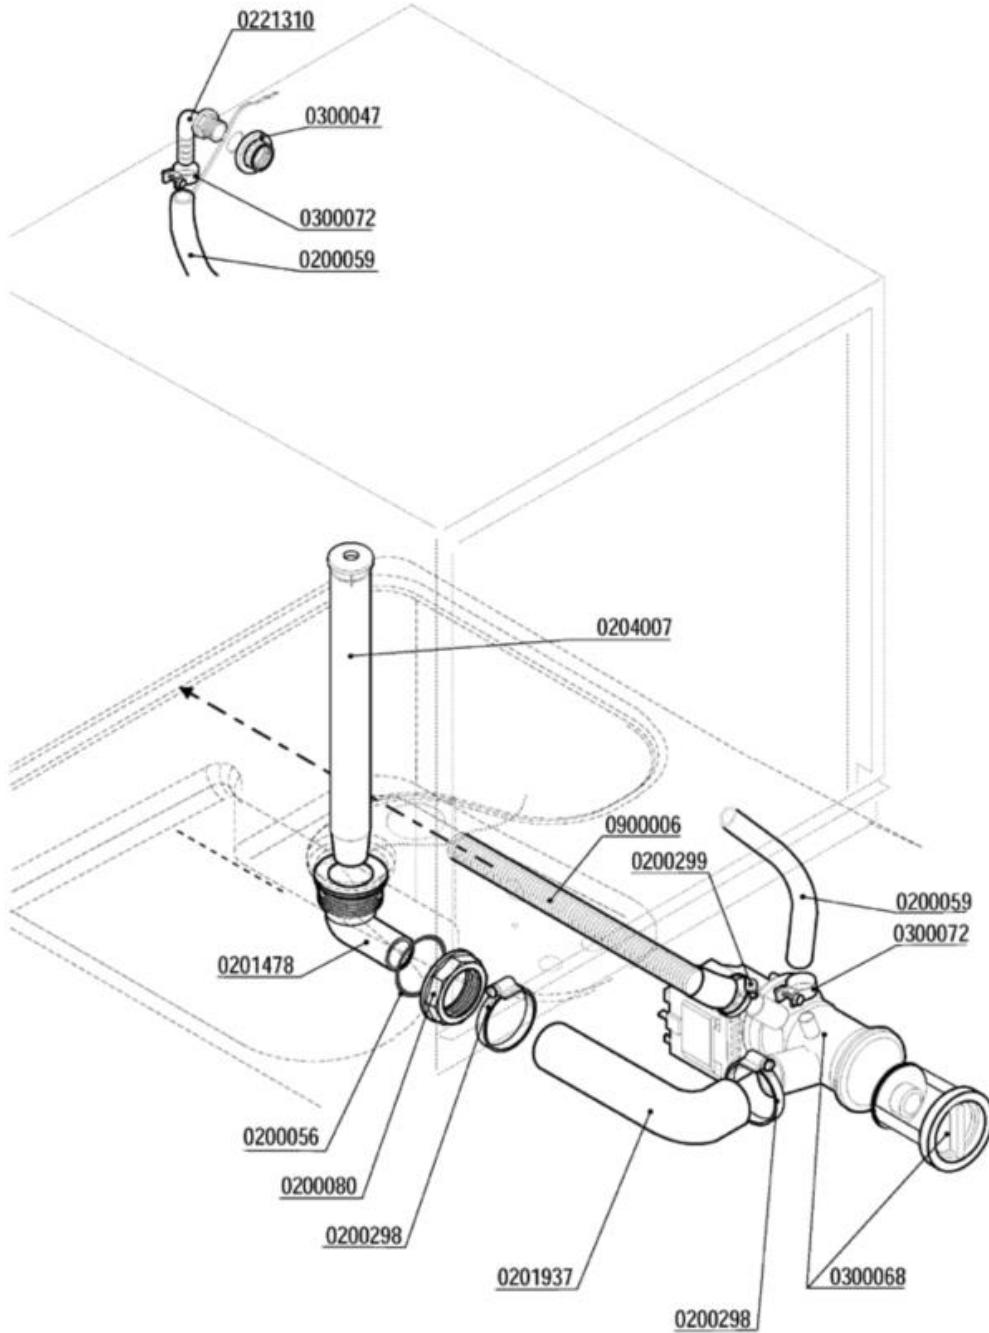

GRUPPO POMPA SCARICO - POMPE DE VIDANGE DRAIN PUMPE PARTS - ABLAUFPUMPE BOMBA DESAGUE	MOD. 045F / 045F add	TAV. 6 N
		045F-ek 045F-ek add	ED. 09/2012 TAV. 6 DI 11