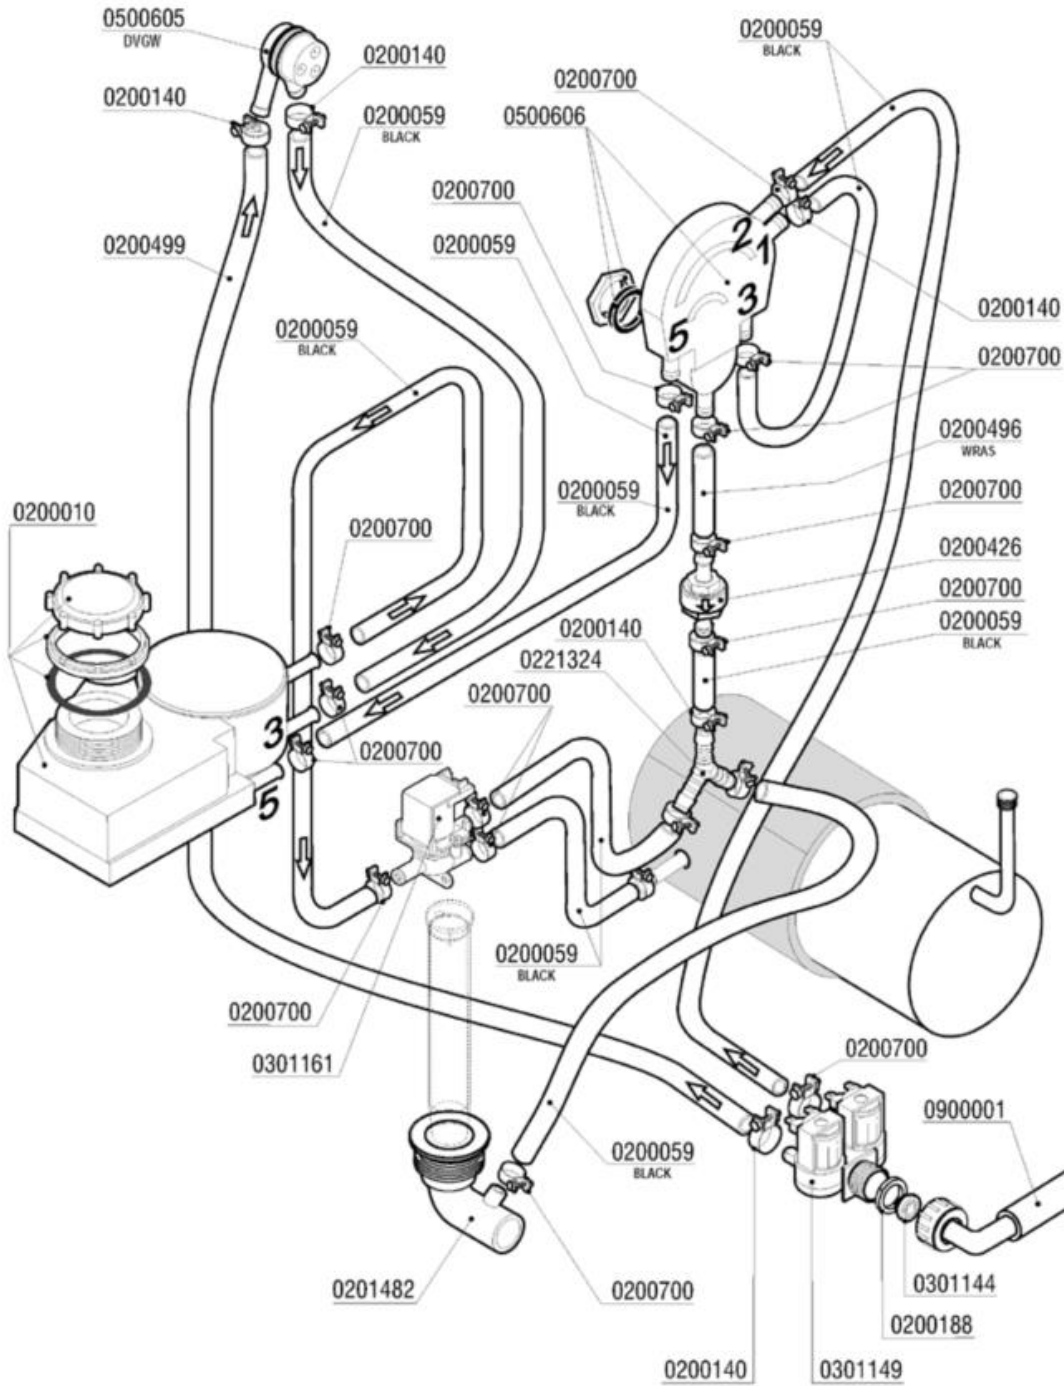

GRUPPO DEPURATORE-GROUPE ADOUCISSEUR WATER-SOFTENER-WASSERENTKALKER DESCONCENTRADOR	MOD.	TAV.
		045F add 045F-ek add	9 N ED. 09/2012 TAV. 9 DI 11