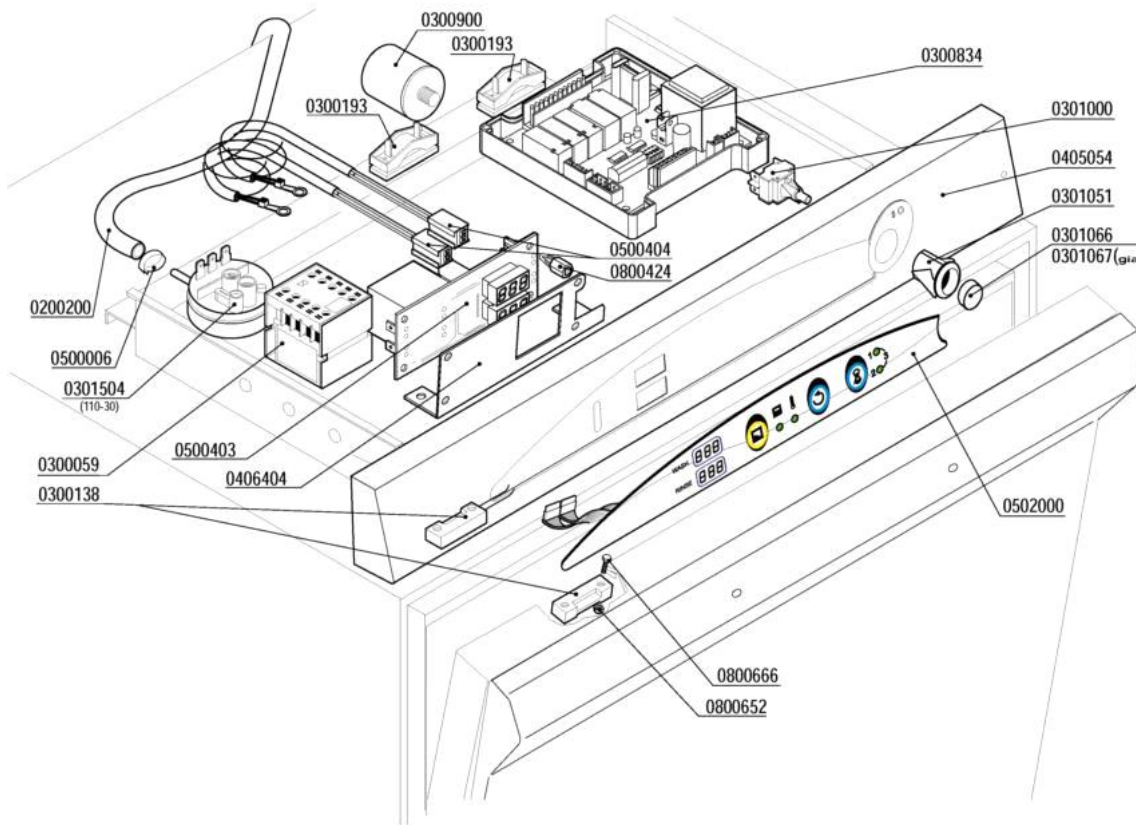

QUADRO ELETTRICO - TABLEAU ELECTRIQUE CONTROL BOX - SCHALT-TAFEL - CAJA ELECTRICA
	MOD. 04SF - 04SF-ek 04SF-ek-add 04SF-ek-add-ps
	TNV 5 N ED. 09/2012 TAN. 5 DI 11