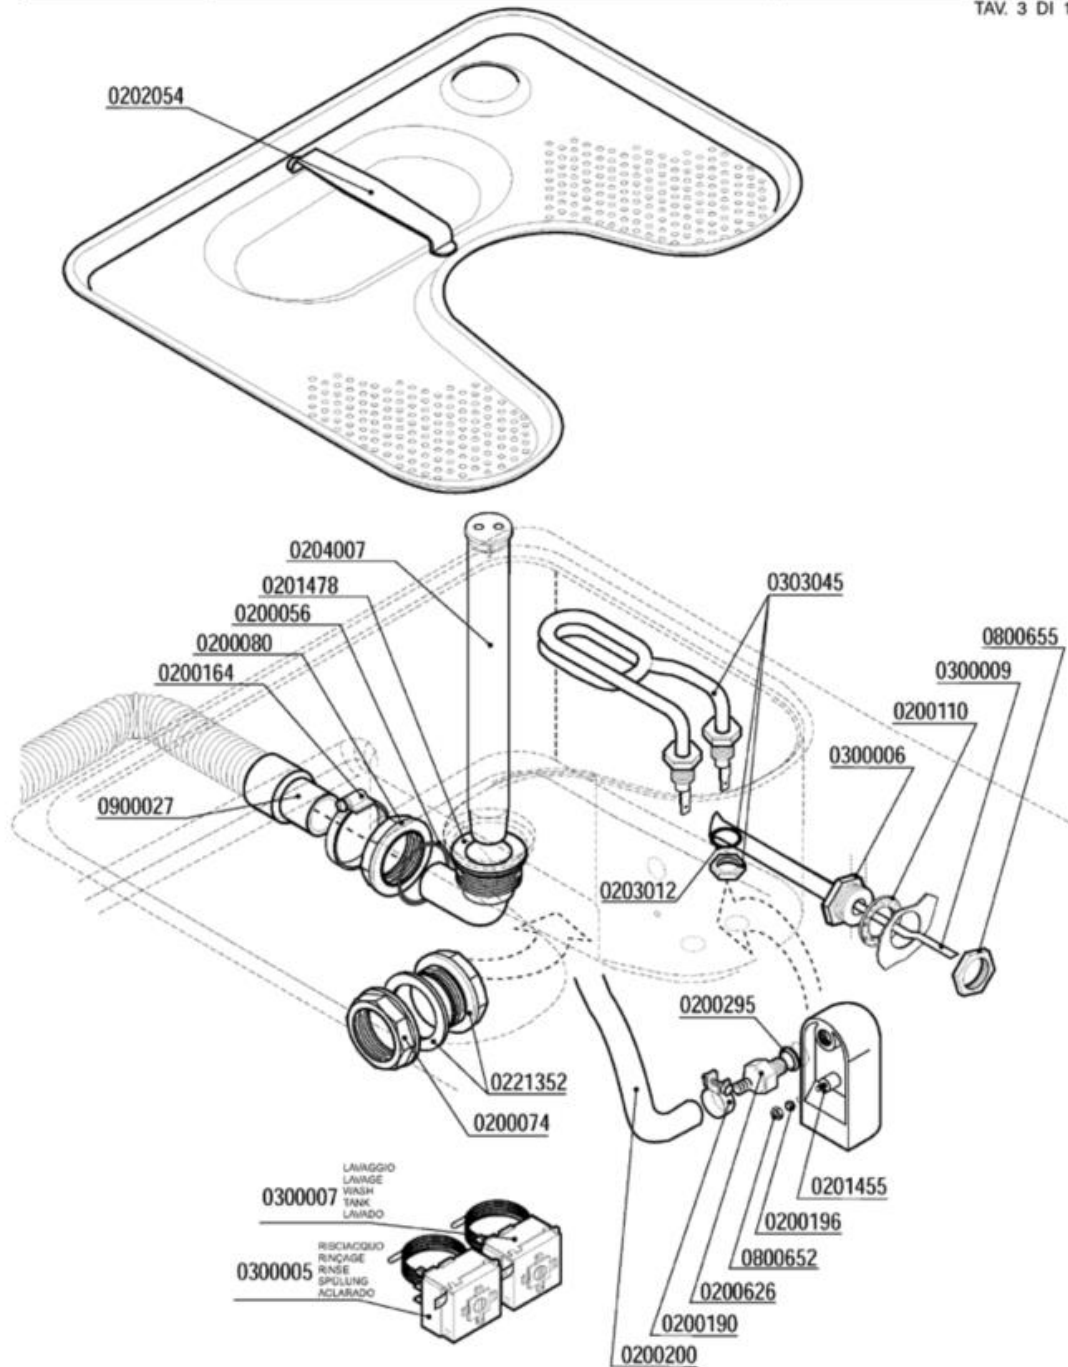

GRUPPO VASCA - COMPOSANTS CUVE TANK COMPONENTS - TANKROHR - GRUPO CUBA	MOD. 045F / 045F add 045F-ek 045F-ek add	TAV. 3 N
		ED. 09/2012 TAV. 3 DI 11