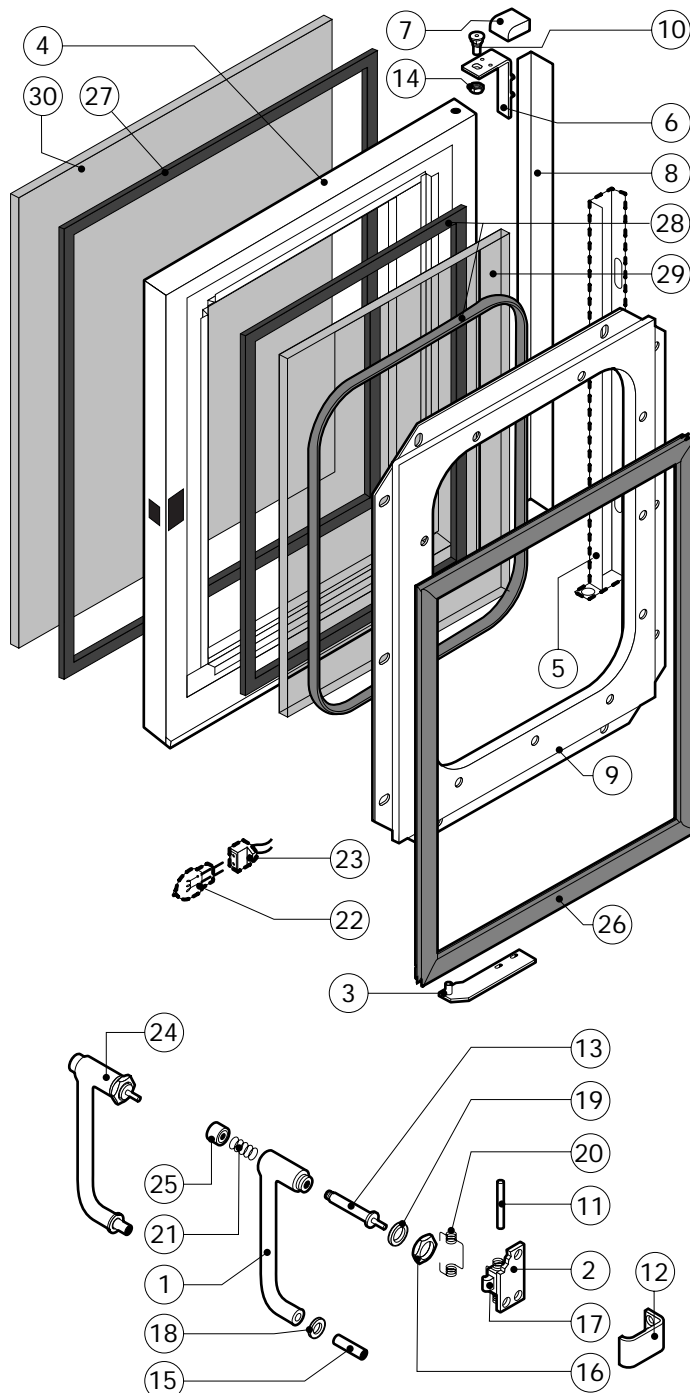

POS.	CODICE	PEZZI	DESCRIZIONE
1	R10206480	1	PROLUNGA SPRUZZATORE
2	R10206540	1	RACCORDO SPRUZZATORE
3	R14100220	1	PORTA COMPLETA
4	R14100320	1	PORTA COMPLETA CON LUCI
5	R14200060	1	KIT CAMERA COTTURA FORNO
6	R14200500	1	COPERCHIO
7	R14200870	1	KIT DEFLETTORE
8	R14201490	1	FIANCO DX
9	R14201500	1	FIANCO SX
10	R14201620	1	SCHIENA
11	R14404230	1	CRUSCOTTO
12	R58006400	4	VITE FERMO DEFLETTORE
13	R70042880	1	GUARNIZIONE FACCIATA FORNO
14	R75300020	1	MASCHERINA VENTILATORE Ø 120
15	R75300090	1	MASCHERINA VENTILATORE Ø 350

POS.	CODICE	PEZZI	DESCRIZIONE

POS.	CODICE	PEZZI	DESCRIZIONE
1	R09200230	1	IMPUGNATURA MANIGLIA
2	R10100110	1	FLANGIA NASELLO MANIGLIA COMPLETA
3	R12212250	1	CERNIERA INFERIORE
4	R14200740	1	PORTA
5	R14200790	1	CALOTTA SX LAMPADE
6	R14200820	1	CERNIERA SUPERIORE
7	R14200830	1	COPRI CERNIERA
8	R14403440	1	FERMAVETRO SX
9	R14406120	1	CONTROPORTA
10	R58002150	1	PERNO SUPERIORE CERNIERA
11	R58002160	1	PERNO NASELLO MANIGLIA
12	R58002760	1	AGGANCIAMENTO NASELLO MANIGLIA
13	R58003500	1	ASTA PULSANTE MANIGLIA
14	R58004050	1	DADO PER PERNO CERNIERA SUPERIORE
15	R58004320	1	DISTANZIALE MANIGLIA
16	R58004830	1	GHIERA M18x1
17	R58005050	1	NASELLO MANIGLIA
18	R58005340	1	RONDELLA ISOLANTE INFERIORE MANIGLIA
19	R58005350	1	RONDELLA ISOLANTE SUPERIORE MANIGLIA

POS.	CODICE	PEZZI	DESCRIZIONE
20	R63050340	2	CANDELA ACCENSIONE
21	R63050350	2	CANDELA RILEVAZIONE
22	R63070010	1	PRESSOSTATO PG 901.61
23	R63080040	4	FLANGIA DIRITTA 1/2"
24	R65110540	1	VALVOLA A SFERA MOTORIZZATA
25	R65320010	2	SONDA LIVELLO
26	R66605900	4	CAVO ACCENSIONE/RILEVAZIONE
27	R69010410	1	POMELLO SFIATO
28	R70010070	4	ANELLO OR
29	R70030090	4	GUARNIZIONE 228/6
30	R70050040	1	GUARNIZIONE TAPPO BOILER
31	R70060030	1	MANICOTTO SILICONE Ø 40
32	R70060070	1	MANICOTTO SILICONE Ø 15
33	R70060080	1	MANICOTTO SILICONE Ø 13
34	R70060090	2	MANICOTTO SILICONE Ø 25
X		2	UGELLI (Vedi manuale operativo)
X		2	UGELLI (Vedi manuale operativo)