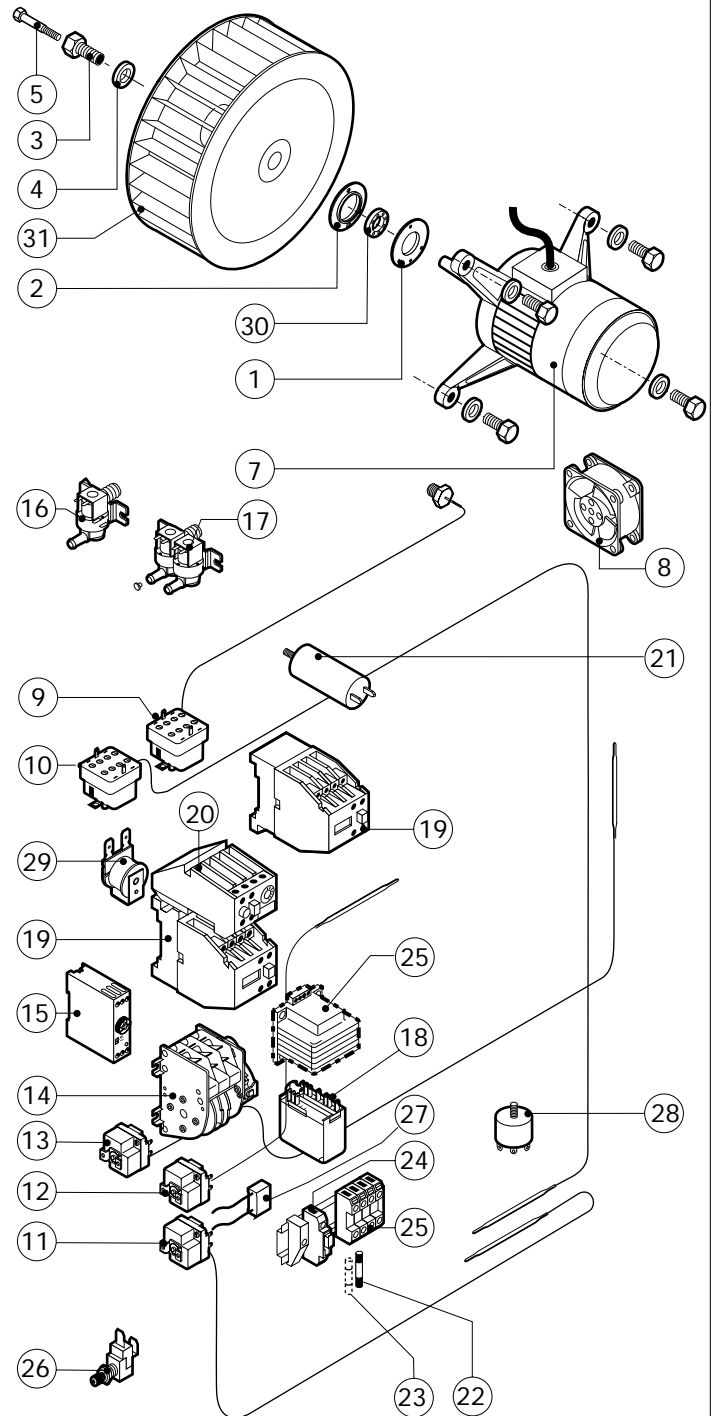

POS.	CODICE	PEZZI	DESCRIZIONE
1	R58003840	1	FLANGIA GUARNIZIONE MOTORE
2	R58003850	1	CONTROFLANGIA GUARNIZIONE MOTORE
3	R58004000	1	VITE FISSAGGIO VENTOLA M12x1.5 SX
4	R58004010	1	RONDELLA FISSAGGIO VENTOLA Ø 30/12.5
5	R61020562	1	VITE MOTORE TE A2 M6x55
6	R63060100	2	PANNELLO ACCENSIONE
7	R65040041	1	KIT MOTORE HP 1
8	R65060050	1	VENTILATORE COMPATTO Ø 120
9	R65070070	1	KIT TERMOSTATO SICUREZZA CAMERA
10	R65070080	1	KIT TERMOSTATO SICUREZZA BOILER
11	R65070100	1	KIT TERMOSTATO 55°C
12	R65070165	1	KIT TERMOSTATO 65°C
13	R65070240	1	KIT TERMOSTATO 70°C
14	R65090190	1	INVERSORE CICLICO 8"
15	R65090480	1	TEMPORIZZATORE
16	R65110010	1	ELETTROVALVOLA SINGOLA 220V 50HZ
17	R65115000	1	ELETTROVALVOLA DOPPIA 220V 50HZ C/RIDUT.
18	R65120010	1	REGOLATORE LIVELLO
19	R65140150	3	TELERUTTORE 3TF4011-OAUO 240V

POS.	CODICE	PEZZI	DESCRIZIONE
20	R65160130	1	TERMICO 3UA5000-1F 3.2-5A
21	R65190030	1	CONDENSATORE 16 µF
22	R65200200	1	FUSIBILE 2A
23	R65200350	1	FUSIBILE 0.4A (T)
24	R65210020	2	PORTAFUSIBILE BARRA DIN
25	R65220220	1	MORSETTIERA
26	R65260540	1	MICRO PORTA
27	R65280130	3	FILTRO ANTIDISTURBO
28	R65280210	1	FILTRO ANTIDISTURBO
29	R65330010	1	SUONERIA
30	R70020050	1	GUARNIZIONE MOTORE
31	R75400380	1	KIT VENTOLA Ø 350x120/24 50HZ P.D.