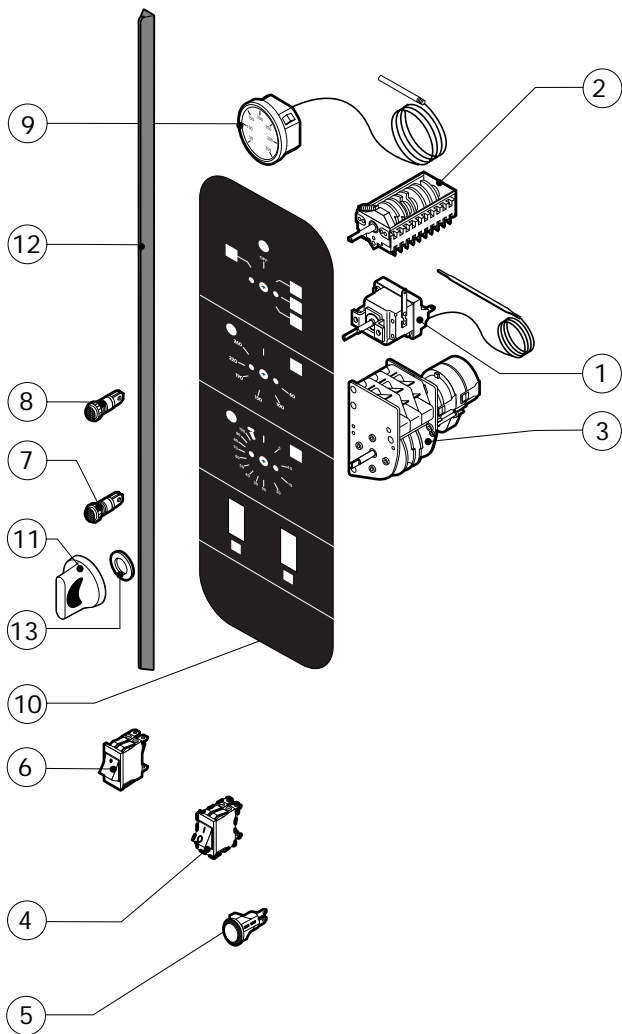

POS.	CODICE	PEZZI	DESCRIZIONE
1	R65070210	1	KIT TERMOSTATO 50/270°C
2	R65080020	1	COMMUTATORE
3	R65090200	1	PROGRAMMATORE
4	R65260050	1	INTERRUTTORE
5	R65260480	2	PULSANTE UNIPOLARE
6	R65260510	1	PULSANTE
7	R65270220	2	LAMPADA SPIA ARANCIONE
8	R65270230	1	LAMPADA SPIA VERDE
9	R65340050	1	TERMOMETRO
10	R67401000	1	TARGA MARENO
11	R69030170	3	KIT MANOPOLA
12	R70042980	1	GUARNIZIONE CRUSCOTTO
13	R70050020	6	GUARNIZIONE MANOPOLA

POS.	CODICE	PEZZI	DESCRIZIONE