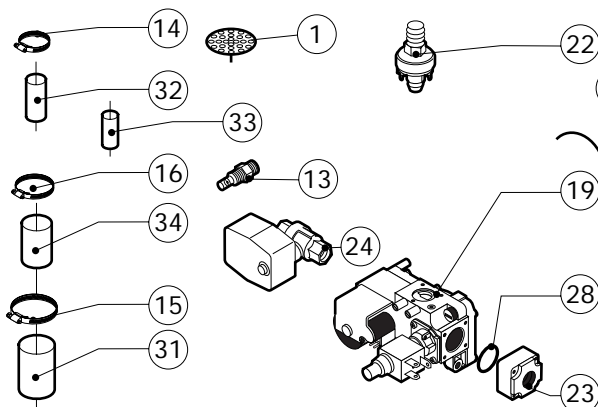

POS.	CODICE	PEZZI	DESCRIZIONE
1	R10201700	1	FILTRO DI SCARICO
2	R10202410	1	CAMERA COMBUSTIONE
3	R10406250	1	LASTRA ISOLANTE PROTEZIONE CAMERA
4	R10409390	1	PROTEZIONE INFERIORE BRUCIATORI CAMERA
5	R14100520	1	BOILER COMPLETO
6	R14201140	1	BOILER
7	R14201410	1	FARFALLA SFIATO COMPLETA
8	R14202090	1	CONDOTTO FUMI BOILER
9	R14202320	1	SUPPORTO BRUCIATORI CAMERA
10	R14202380	1	CAMERA COMBUSTIONE BOILER
11	R14407750	1	PROTEZIONE INFERIORE BRUCIATORI BOILER
12	R58005680	1	TAPPO ZIGRINATO 1"1/4 F
13	R58006080	1	UGELLO CONDENSAZIONE Ø 2
14	R61630011	10	FASCETTE ZINCATE 12-22/9
15	R61630031	2	FASCETTE ZINCATE 40-60/9
16	R61630081	2	FASCETTE ZINCATE 20-32/9
17	R63016540	1	BRUCIATORE COMPLETO CAMERA
18	R63016550	1	BRUCIATORE COMPLETO BOILER
19	R63020160	2	VALVOLA GAS

POS.	CODICE	PEZZI	DESCRIZIONE
20	R63050340	2	CANDELA ACCENSIONE
21	R63050350	2	CANDELA RILEVAZIONE
22	R63070010	1	PRESSOSTATO PG 901.61
23	R63080040	4	FLANGIA DIRITTA 1/2"
24	R65110540	1	VALVOLA A SFERA MOTORIZZATA
25	R65320010	2	SONDA LIVELLO
26	R66605900	4	CAVO ACCENSIONE/RILEVAZIONE
27	R69010410	1	POMELLO SFIATO
28	R70010070	4	ANELLO OR
29	R70030090	4	GUARNIZIONE 228/6
30	R70050040	1	GUARNIZIONE TAPPO BOILER
31	R70060030	1	MANICOTTO SILICONE Ø 40
32	R70060070	1	MANICOTTO SILICONE Ø 15
33	R70060080	1	MANICOTTO SILICONE Ø 13
34	R70060090	2	MANICOTTO SILICONE Ø 25
X		2	UGELLI (Vedi manuale operativo)
X		2	UGELLI (Vedi manuale operativo)