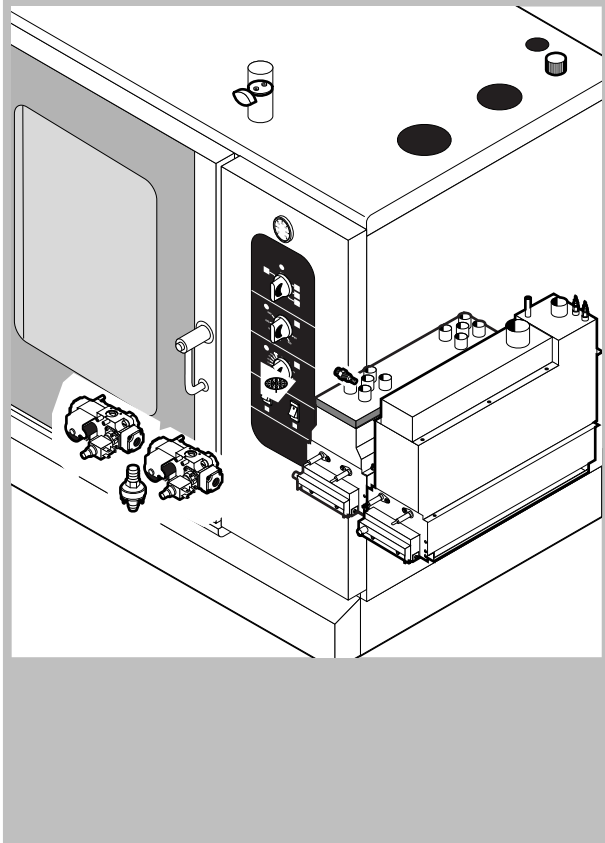

POS.	CODICE	PEZZI	DESCRIZIONE
1	R10201700	1	FILTRO DI SCARICO
2	R10202410	1	CAMERA COMBUSTIONE
3	R10406250	1	LASTRA ISOLANTE PROTEZIONE CAMERA
4	R10409390	1	PROTEZIONE INFERIORE BRUCIATORI CAMERA
5	R14100520	1	BOILER COMPLETO
6	R14201140	1	BOILER
7	R14201410	1	FARFALLA SFIATO COMPLETA
8	R14202090	1	CONDOTTO FUMI BOILER
9	R14202320	1	SUPPORTO BRUCIATORI CAMERA
10	R14202380	1	CAMERA COMBUSTIONE BOILER
11	R14407750	1	PROTEZIONE INFERIORE BRUCIATORI BOILER
12	R58005680	1	TAPPO ZIGRINATO 1"1/4 F
13	R58006080	1	UGELLO CONDENSAZIONE Ø 2
14	R61630011	10	FASCETTE ZINCATE 12-22/9
15	R61630031	2	FASCETTE ZINCATE 40-60/9
16	R61630081	2	FASCETTE ZINCATE 20-32/9
17	R63016540	1	BRUCIATORE COMPLETO CAMERA
18	R63016550	1	BRUCIATORE COMPLETO BOILER
19	R63020160	2	VALVOLA GAS

POS.	CODICE	PEZZI	DESCRIZIONE
20	R63050340	2	CANDELA ACCENSIONE
21	R63050350	2	CANDELA RILEVAZIONE
22	R63070010	1	PRESSOSTATO PG 901.61
23	R63080040	4	FLANGIA DIRITTA 1/2"
24	R65110540	1	VALVOLA A SFERA MOTORIZZATA
25	R65320010	2	SONDA LIVELLO
26	R66605900	4	CAVO ACCENSIONE/RILEVAZIONE
27	R69010410	1	POMELLO SFIATO
28	R70010070	4	ANELLO OR
29	R70030090	4	GUARNIZIONE 228/6
30	R70050040	1	GUARNIZIONE TAPPO BOILER
31	R70060030	1	MANICOTTO SILICONE Ø 40
32	R70060070	1	MANICOTTO SILICONE Ø 15
33	R70060080	1	MANICOTTO SILICONE Ø 13
34	R70060090	2	MANICOTTO SILICONE Ø 25
X		2	UGELLI (Vedi manuale operativo)
X		2	UGELLI (Vedi manuale operativo)