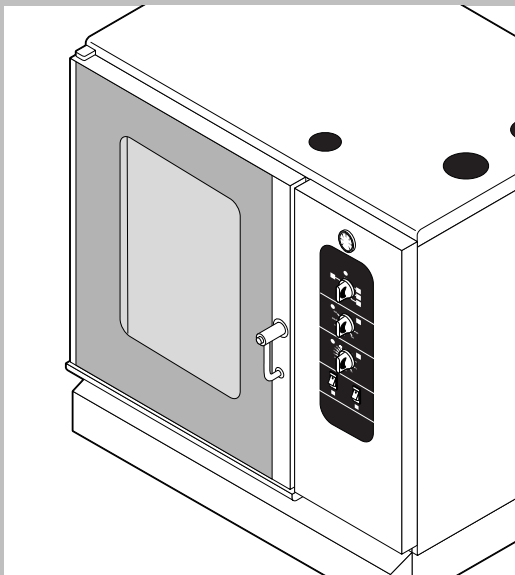

POS.	CODICE	PEZZI	DESCRIZIONE
1	R10206480	1	PROLUNGA SPRUZZATORE
2	R10206540	1	RACCORDO SPRUZZATORE
3	R14100220	1	PORTA COMPLETA
4	R14100320	1	PORTA COMPLETA CON LUCI
5	R14200060	1	KIT CAMERA COTTURA FORNO
6	R14200500	1	COPERCHIO
7	R14200870	1	KIT DEFLETTORE
8	R14201490	1	FIANCO DX
9	R14201500	1	FIANCO SX
10	R14201620	1	SCHIENA
11	R14404230	1	CRUSCOTTO
12	R58006400	4	VITE FERMO DEFLETTORE
13	R70042880	1	GUARNIZIONE FACCIATA FORNO
14	R75300020	1	MASCHERINA VENTILATORE Ø 120
15	R75300090	1	MASCHERINA VENTILATORE Ø 350

POS.	CODICE	PEZZI	DESCRIZIONE

POS.	CODICE	PEZZI	DESCRIZIONE
1	R09200230	1	IMPUGNATURA MANIGLIA
2	R10100110	1	FLANGIA NASELLO MANIGLIA COMPLETA
3	R12212250	1	CERNIERA INFERIORE
4	R14200740	1	PORTA
5	R14200790	1	CALOTTA SX LAMPADE
6	R14200820	1	CERNIERA SUPERIORE
7	R14200830	1	COPRI CERNIERA
8	R14403440	1	FERMAVETRO SX
9	R14406120	1	CONTROPORTA
10	R58002150	1	PERNO SUPERIORE CERNIERA
11	R58002160	1	PERNO NASELLO MANIGLIA
12	R58002760	1	AGGANCIAMENTO NASELLO MANIGLIA
13	R58003500	1	ASTA PULSANTE MANIGLIA
14	R58004050	1	DADO PER PERNO CERNIERA SUPERIORE
15	R58004320	1	DISTANZIALE MANIGLIA
16	R58004830	1	GHIERA M18x1
17	R58005050	1	NASELLO MANIGLIA
18	R58005340	1	RONDELLA ISOLANTE INFERIORE MANIGLIA
19	R58005350	1	RONDELLA ISOLANTE SUPERIORE MANIGLIA