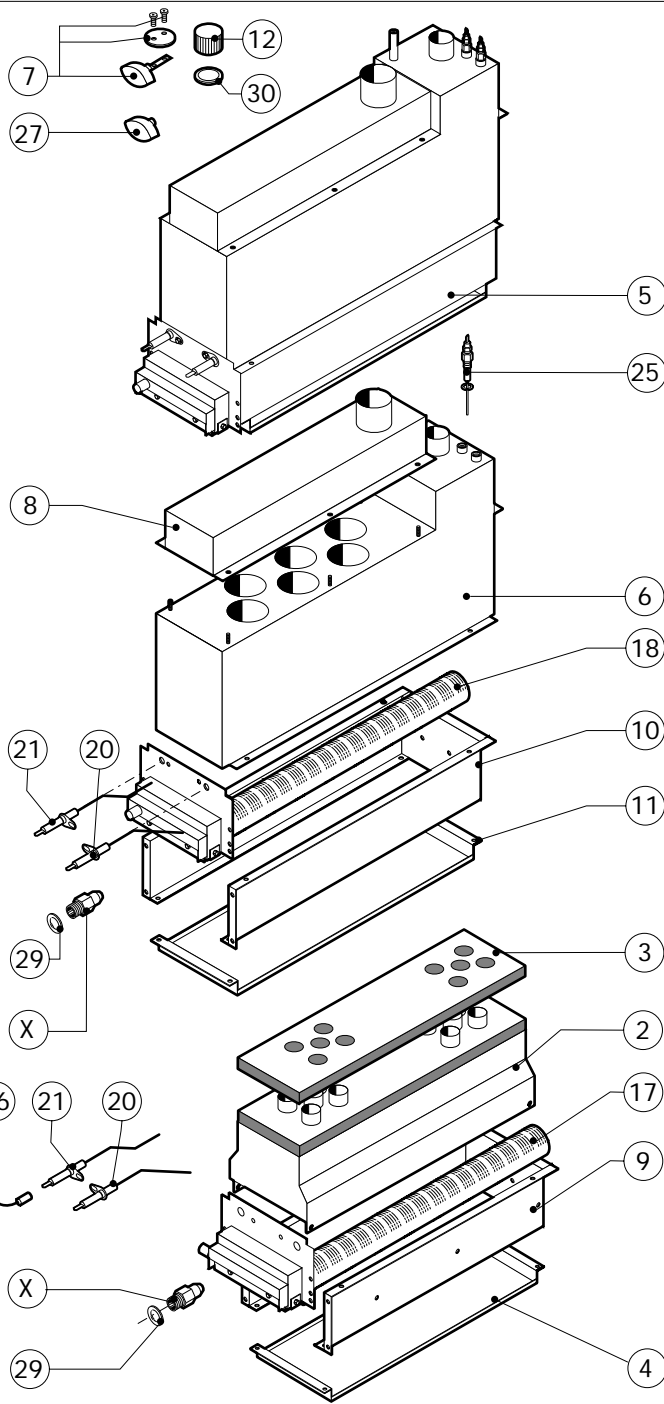

POS.	CODICE	PEZZI	DESCRIZIONE
1	R10201700	1	FILTRO DI SCARICO
2	R10202410	1	CAMERA COMBUSTIONE
3	R10406250	1	LASTRA ISOLANTE PROTEZIONE CAMERA
4	R10409390	1	PROTEZIONE INFERIORE BRUCIATORI CAMERA
5	R14100520	1	BOILER COMPLETO
6	R14201140	1	BOILER
7	R14201410	1	FARFALLA SFIATO COMPLETA
8	R14202090	1	CONDOTTO FUMI BOILER
9	R14202320	1	SUPPORTO BRUCIATORI CAMERA
10	R14202380	1	CAMERA COMBUSTIONE BOILER
11	R14407750	1	PROTEZIONE INFERIORE BRUCIATORI BOILER
12	R58005680	1	TAPPO ZIGRINATO 1"1/4 F
13	R58006080	1	UGELLO CONDENSAZIONE Ø 2
14	R61630011	10	FASCETTE ZINCATE 12-22/9
15	R61630031	2	FASCETTE ZINCATE 40-60/9
16	R61630081	2	FASCETTE ZINCATE 20-32/9
17	R63016540	1	BRUCIATORE COMPLETO CAMERA
18	R63016550	1	BRUCIATORE COMPLETO BOILER
19	R63020160	2	VALVOLA GAS

POS.	CODICE	PEZZI	DESCRIZIONE
20	R63050340	2	CANDELA ACCENSIONE
21	R63050350	2	CANDELA RILEVAZIONE
22	R63070010	1	PRESSOSTATO PG 901.61
23	R63080040	4	FLANGIA DIRITTA 1/2"
24	R65110540	1	VALVOLA A SFERA MOTORIZZATA
25	R65320010	2	SONDA LIVELLO
26	R66605900	4	CAVO ACCENSIONE/RILEVAZIONE
27	R69010410	1	POMELLO SFIATO
28	R70010070	4	ANELLO OR
29	R70030090	4	GUARNIZIONE 228/6
30	R70050040	1	GUARNIZIONE TAPPO BOILER
31	R70060030	1	MANICOTTO SILICONE Ø 40
32	R70060070	1	MANICOTTO SILICONE Ø 15
33	R70060080	1	MANICOTTO SILICONE Ø 13
34	R70060090	2	MANICOTTO SILICONE Ø 25
X		2	UGELLI (Vedi manuale operativo)
X		2	UGELLI (Vedi manuale operativo)