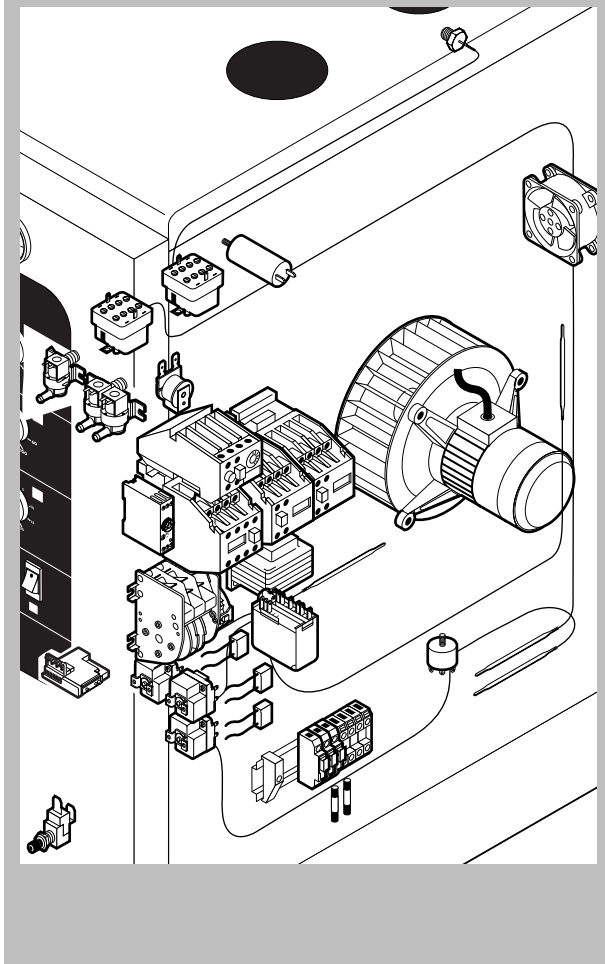

POS.	CODICE	PEZZI	DESCRIZIONE
1	R58003840	1	FLANGIA GUARNIZIONE MOTORE
2	R58003850	1	CONTROFLANGIA GUARNIZIONE MOTORE
3	R58004000	1	VITE FISSAGGIO VENTOLA M12x1.5 SX
4	R58004010	1	RONDELLA FISSAGGIO VENTOLA Ø 30/12.5
5	R61020562	1	VITE MOTORE TE A2 M6x55
6	R63060100	2	PANNELLO ACCENSIONE
7	R65040041	1	KIT MOTORE HP 1
8	R65060050	1	VENTILATORE COMPATTO Ø 120
9	R65070070	1	KIT TERMOSTATO SICUREZZA CAMERA
10	R65070080	1	KIT TERMOSTATO SICUREZZA BOILER
11	R65070100	1	KIT TERMOSTATO 55°C
12	R65070165	1	KIT TERMOSTATO 65°C
13	R65070240	1	KIT TERMOSTATO 70°C
14	R65090190	1	INVERSORE CICLICO 8"
15	R65090480	1	TEMPORIZZATORE
16	R65110010	1	ELETTROVALVOLA SINGOLA 220V 50HZ
17	R65115000	1	ELETTROVALVOLA DOPPIA 220V 50HZ C/RIDUT.
18	R65120010	1	REGOLATORE LIVELLO
19	R65140150	3	TELERUTTORE 3TF4011-OAUO 240V

POS.	CODICE	PEZZI	DESCRIZIONE
20	R65160130	1	TERMICO 3UA5000-1F 3.2-5A
21	R65190030	1	CONDENSATORE 16 µF
22	R65200200	1	FUSIBILE 2A
23	R65200350	1	FUSIBILE 0.4A (T)
24	R65210020	2	PORTAFUSIBILE BARRA DIN
25	R65220220	1	MORSETTIERA
26	R65260540	1	MICRO PORTA
27	R65280130	3	FILTRO ANTIDISTURBO
28	R65280210	1	FILTRO ANTIDISTURBO
29	R65330010	1	SUONERIA
30	R70020050	1	GUARNIZIONE MOTORE
31	R75400380	1	KIT VENTOLA Ø 350x120/24 50HZ P.D.