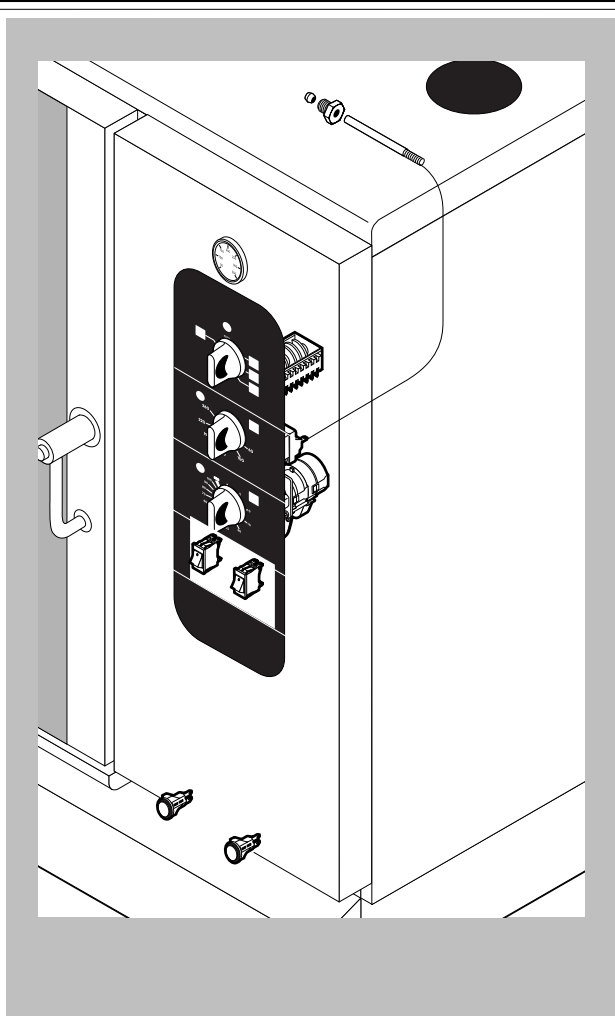

POS.	CODICE	PEZZI	DESCRIZIONE
1	R65070210	1	KIT TERMOSTATO 50/270°C
2	R65080020	1	COMMUTATORE
3	R65090200	1	PROGRAMMATORE
4	R65260050	1	INTERRUTTORE
5	R65260480	2	PULSANTE UNIPOLARE
6	R65260510	1	PULSANTE
7	R65270220	2	LAMPADA SPIA ARANCIONE
8	R65270230	1	LAMPADA SPIA VERDE
9	R65340050	1	TERMOMETRO
10	R67401000	1	TARGA MARENO
11	R69030170	3	KIT MANOPOLA
12	R70042980	1	GUARNIZIONE CRUSCOTTO
13	R70050020	6	GUARNIZIONE MANOPOLA

POS.	CODICE	PEZZI	DESCRIZIONE