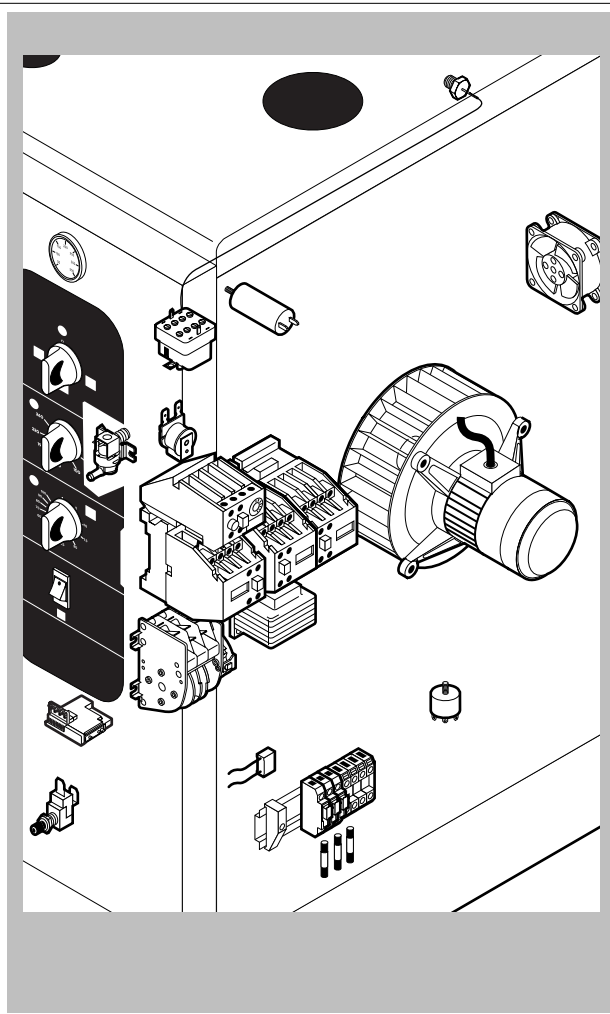

POS.	CODICE	PEZZI	DESCRIZIONE
1	R58003840	1	FLANGIA GUARNIZIONE MOTORE
2	R58003850	1	CONTROFLANGIA GUARNIZIONE MOTORE
3	R58004000	1	VITE FISSAGGIO VENTOLA M12x1.5 SX
4	R58004010	1	RONDELLA FISSAGGIO VENTOLA Ø 30/12.5
5	R61020562	1	VITE MOTORE TE A2 M6x55
6	R63060100	1	PANNELLO ACCENSIONE
7	R65040041	1	KIT MOTORE HP 1
8	R65060050	1	VENTILATORE COMPATTO Ø 120
9	R65070070	1	KIT TERMOSTATO SICUREZZA CAMERA
10	R65090190	1	INVERSORE CICLICO 8"
11	R65115040	1	ELETTROVALVOLA SINGOLA 220V 50HZ C/RIDUT.
12	R65140150	3	TELERUTTORE 3TF4011-OAUO 240V
13	R65160130	1	TERMICO 3UA5000-1F 3.2-5A
14	R65180430	1	TRASFORMATORE 40VA
15	R65190030	1	CONDENSATORE 16 µF
16	R65200200	1	FUSIBILE 2A
17	R65200350	1	FUSIBILE 0.4A (T)
18	R65210020	2	PORTAFUSIBILE BARRA DIN
19	R65220220	1	MORSETTIERA

POS.	CODICE	PEZZI	DESCRIZIONE
20	R65260540	1	MICRO PORTA
21	R65280130	1	FILTRO ANTIDISTURBO
22	R65280210	1	FILTRO ANTIDISTURBO
23	R65330010	1	SUONERIA
24	R70020050	1	GUARNIZIONE MOTORE
25	R75400290	1	KIT VENTOLA Ø 300x120/20 50HZ P.D.