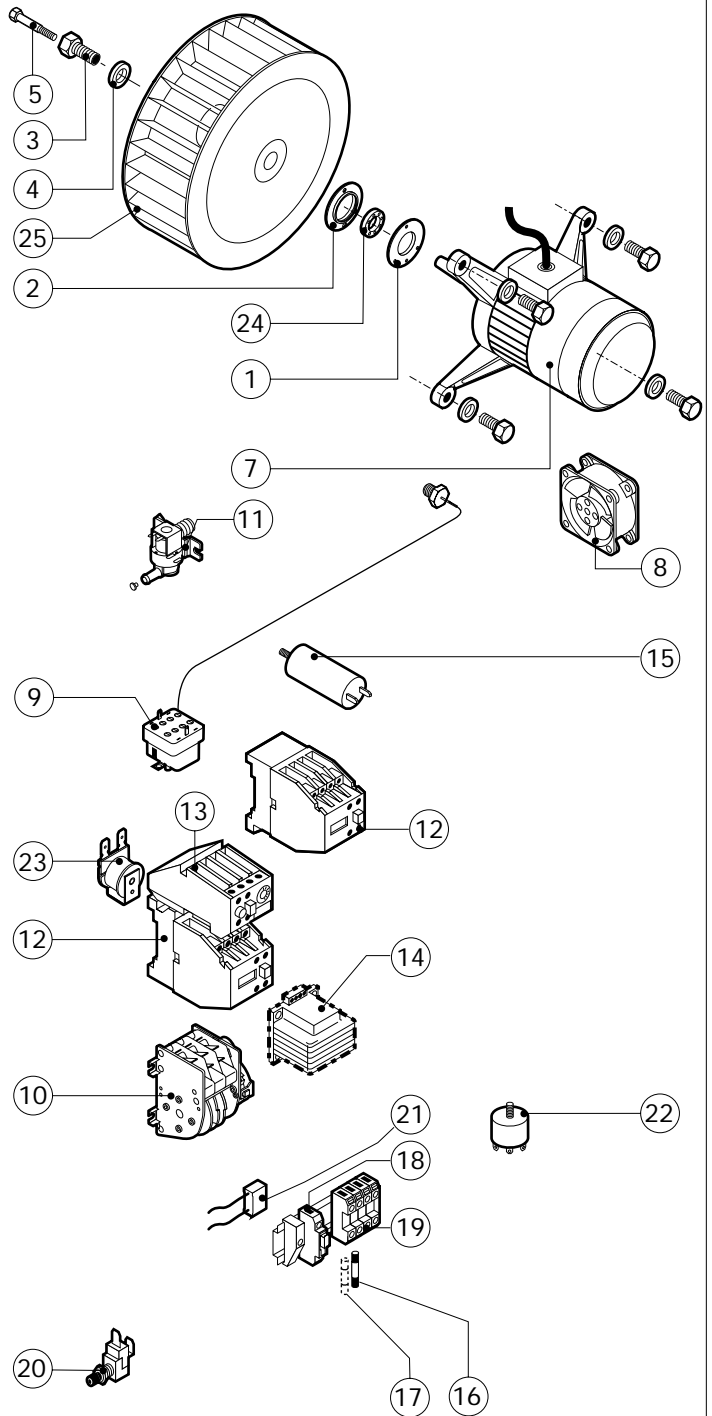

POS.	CODICE	PEZZI	DESCRIZIONE
1	R10206480	1	PROLUNGA SPRUZZATORE
2	R10206540	1	RACCORDO SPRUZZATORE
3	R14100210	1	PORTA COMPLETA
4	R14100310	1	PORTA COMPLETA CON LUCI
5	R14200040	1	KIT CAMERA COTTURA FORNO
6	R14200460	1	COPERCHIO
7	R14200860	1	KIT DEFLETTORE
8	R14201470	1	FIANCO DX
9	R14201480	1	FIANCO SX
10	R14201610	1	SCHIENA
11	R14404230	1	CRUSCOTTO
12	R58006400	4	VITE FERMO DEFLETTORE
13	R70042870	1	GUARNIZIONE FACCIATA FORNO
14	R75300020	1	MASCHERINA VENTILATORE Ø 120
15	R75300060	1	MASCHERINA VENTILATORE Ø 270

POS.	CODICE	PEZZI	DESCRIZIONE

POS.	CODICE	PEZZI	DESCRIZIONE
1	R09200230	1	IMPUGNATURA MANIGLIA
2	R10100110	1	FLANGIA NASELLO MANIGLIA COMPLETA
3	R12212250	1	CERNIERA INFERIORE
4	R14200720	1	PORTA
5	R14200790	1	CALOTTA SX LAMPADE
6	R14200820	1	CERNIERA SUPERIORE
7	R14200830	1	COPRI CERNIERA
8	R14403440	1	FERMAVETRO SX
9	R14403450	1	CONTROPORTA
10	R58002150	1	PERNO SUPERIORE CERNIERA
11	R58002160	1	PERNO NASELLO MANIGLIA
12	R58002760	1	AGGANCIAMENTO NASELLO MANIGLIA
13	R58003500	1	ASTA PULSANTE MANIGLIA
14	R58004050	1	DADO PER PERNO CERNIERA SUPERIORE
15	R58004320	1	DISTANZIALE MANIGLIA
16	R58004830	1	GHIERA M18x1
17	R58005050	1	NASELLO MANIGLIA
18	R58005340	1	RONDELLA ISOLANTE INFERIORE MANIGLIA
19	R58005350	1	RONDELLA ISOLANTE SUPERIORE MANIGLIA

POS.	CODICE	PEZZI	DESCRIZIONE
20	R61620012	1	MOLLA PER NASELLO MANIGLIA
21	R61620041	1	MOLLA PULSANTE MANIGLIA
22	R65270020	2	LAMPADA ALOGENA 20W 12V G4
23	R65270400	2	PORTALAMPADA PER LAMPADA ALOGENA
24	R69015080	1	MANIGLIA PULSANTE COMPLETA
25	R69031190	1	PULSANTE MANIGLIA
26	R70042570	1	GUARNIZIONE PORTA
27	R70042670	1	GUARNIZIONE CRISTALLO ANTERIORE
28	R70042770	1	GUARNIZIONE CRISTALLO POSTERIORE
29	R71200060	1	CRISTALLO POSTERIORE PORTA
30	R71200730	1	CRISTALLO PORTA