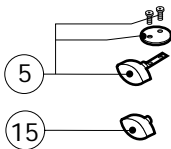

POS.	CODICE	PEZZI	DESCRIZIONE
1	R10201700	1	FILTRO DI SCARICO
2	R10202410	1	CAMERA COMBUSTIONE
3	R10406250	1	LASTRA ISOLANTE PROTEZIONE CAMERA
4	R10406980	1	PROTEZIONE INFERIORE BRUCIATORI CAMERA
5	R14201410	1	FARFALLA SFIATO COMPLETA
6	R14202310	1	SUPPORTO BRUCIATORI CAMERA
7	R61630011	2	FASCETTE ZINcate 12-22/9
8	R63016520	1	BRUCIATORE COMPLETO CAMERA
9	R63020150	1	VALVOLA GAS
10	R63050340	1	CANDELA ACCENSIONE
11	R63050350	1	CANDELA RILEVAZIONE
12	R63070010	1	PRESSOSTATO PG 901.61
13	R63080040	2	FLANGIA DIRITTA 1/2"
14	R66605900	2	CAVO ACCENSIONE/RILEVAZIONE
15	R69010410	1	POMELLO SFIATO
16	R70010070	2	ANELLO OR
17	R70030090	2	GUARNIZIONE 228/6
X		2	UGELLI (Vedi manuale operativo)

POS.	CODICE	PEZZI	DESCRIZIONE