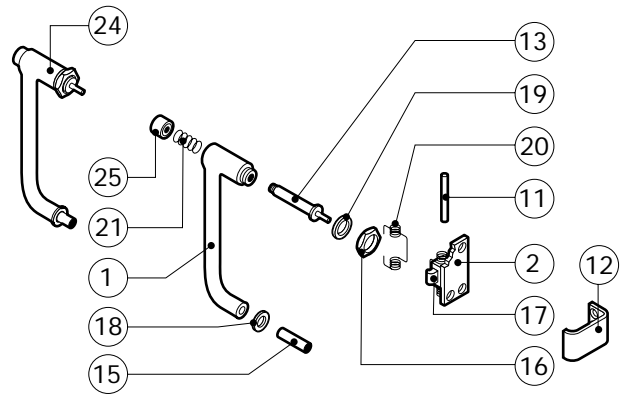

POS.	CODICE	PEZZI	DESCRIZIONE
1	R10206480	1	PROLUNGA SPRUZZATORE
2	R10206540	1	RACCORDO SPRUZZATORE
3	R14100210	1	PORTA COMPLETA
4	R14100310	1	PORTA COMPLETA CON LUCI
5	R14200040	1	KIT CAMERA COTTURA FORNO
6	R14200460	1	COPERCHIO
7	R14200860	1	KIT DEFLETTORE
8	R14201470	1	FIANCO DX
9	R14201480	1	FIANCO SX
10	R14201610	1	SCHIENA
11	R14404230	1	CRUSCOTTO
12	R58006400	4	VITE FERMO DEFLETTORE
13	R70042870	1	GUARNIZIONE FACCIATA FORNO
14	R75300020	1	MASCHERINA VENTILATORE Ø 120
15	R75300060	1	MASCHERINA VENTILATORE Ø 270

POS.	CODICE	PEZZI	DESCRIZIONE

POS.	CODICE	PEZZI	DESCRIZIONE
1	R09200230	1	IMPUGNATURA MANIGLIA
2	R10100110	1	FLANGIA NASELLO MANIGLIA COMPLETA
3	R12212250	1	CERNIERA INFERIORE
4	R14200720	1	PORTA
5	R14200790	1	CALOTTA SX LAMPADE
6	R14200820	1	CERNIERA SUPERIORE
7	R14200830	1	COPRI CERNIERA
8	R14403440	1	FERMAVETRO SX
9	R14403450	1	CONTROPORTA
10	R58002150	1	PERNO SUPERIORE CERNIERA
11	R58002160	1	PERNO NASELLO MANIGLIA
12	R58002760	1	AGGANCIAMENTO NASELLO MANIGLIA
13	R58003500	1	ASTA PULSANTE MANIGLIA
14	R58004050	1	DADO PER PERNO CERNIERA SUPERIORE
15	R58004320	1	DISTANZIALE MANIGLIA
16	R58004830	1	GHIERA M18x1
17	R58005050	1	NASELLO MANIGLIA
18	R58005340	1	RONDELLA ISOLANTE INFERIORE MANIGLIA
19	R58005350	1	RONDELLA ISOLANTE SUPERIORE MANIGLIA

POS.	CODICE	PEZZI	DESCRIZIONE
20	R61620012	1	MOLLA PER NASELLO MANIGLIA
21	R61620041	1	MOLLA PULSANTE MANIGLIA
22	R65270020	2	LAMPADA ALOGENA 20W 12V G4
23	R65270400	2	PORTALAMPADA PER LAMPADA ALOGENA
24	R69015080	1	MANIGLIA PULSANTE COMPLETA
25	R69031190	1	PULSANTE MANIGLIA
26	R70042570	1	GUARNIZIONE PORTA
27	R70042670	1	GUARNIZIONE CRISTALLO ANTERIORE
28	R70042770	1	GUARNIZIONE CRISTALLO POSTERIORE
29	R71200060	1	CRISTALLO POSTERIORE PORTA
30	R71200730	1	CRISTALLO PORTA