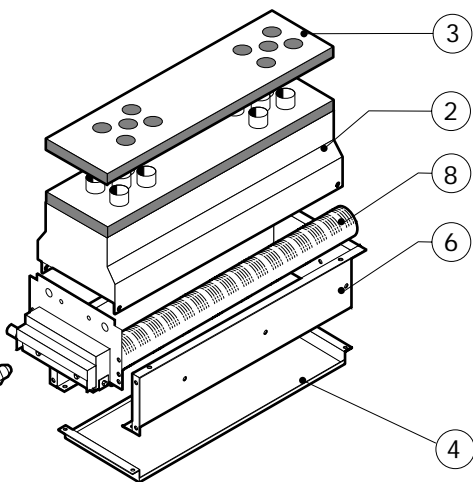

POS.	CODICE	PEZZI	DESCRIZIONE
1	R10201700	1	FILTRO DI SCARICO
2	R10202410	1	CAMERA COMBUSTIONE
3	R10406250	1	LASTRA ISOLANTE PROTEZIONE CAMERA
4	R10406980	1	PROTEZIONE INFERIORE BRUCIATORI CAMERA
5	R14201410	1	FARFALLA SFIATO COMPLETA
6	R14202310	1	SUPPORTO BRUCIATORI CAMERA
7	R61630011	2	FASCETTE ZINcate 12-22/9
8	R63016520	1	BRUCIATORE COMPLETO CAMERA
9	R63020150	1	VALVOLA GAS
10	R63050340	1	CANDELA ACCENSIONE
11	R63050350	1	CANDELA RILEVAZIONE
12	R63070010	1	PRESSOSTATO PG 901.61
13	R63080040	2	FLANGIA DIRITTA 1/2"
14	R66605900	2	CAVO ACCENSIONE/RILEVAZIONE
15	R69010410	1	POMELLO SFIATO
16	R70010070	2	ANELLO OR
17	R70030090	2	GUARNIZIONE 228/6
X		2	UGELLI (Vedi manuale operativo)

POS.	CODICE	PEZZI	DESCRIZIONE