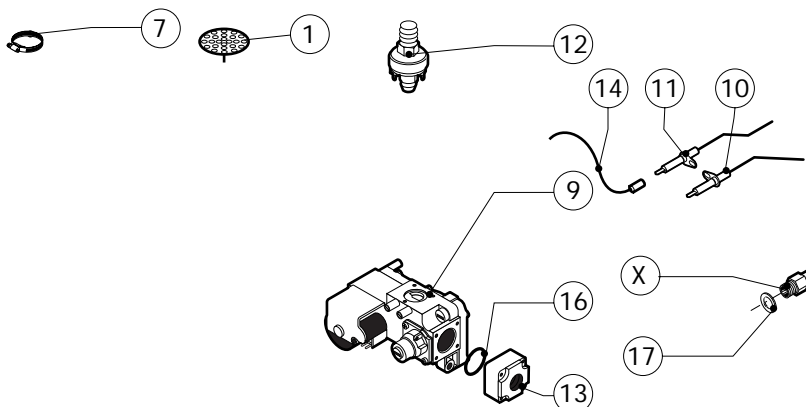

POS.	CODICE	PEZZI	DESCRIZIONE
1	R10201700	1	FILTRO DI SCARICO
2	R10202410	1	CAMERA COMBUSTIONE
3	R10406250	1	LASTRA ISOLANTE PROTEZIONE CAMERA
4	R10406980	1	PROTEZIONE INFERIORE BRUCIATORI CAMERA
5	R14201410	1	FARFALLA SFIATO COMPLETA
6	R14202310	1	SUPPORTO BRUCIATORI CAMERA
7	R61630011	2	FASCETTE ZINcate 12-22/9
8	R63016520	1	BRUCIATORE COMPLETO CAMERA
9	R63020150	1	VALVOLA GAS
10	R63050340	1	CANDELA ACCENSIONE
11	R63050350	1	CANDELA RILEVAZIONE
12	R63070010	1	PRESSOSTATO PG 901.61
13	R63080040	2	FLANGIA DIRITTA 1/2"
14	R66605900	2	CAVO ACCENSIONE/RILEVAZIONE
15	R69010410	1	POMELLO SFIATO
16	R70010070	2	ANELLO OR
17	R70030090	2	GUARNIZIONE 228/6
X		2	UGELLI (Vedi manuale operativo)

POS.	CODICE	PEZZI	DESCRIZIONE