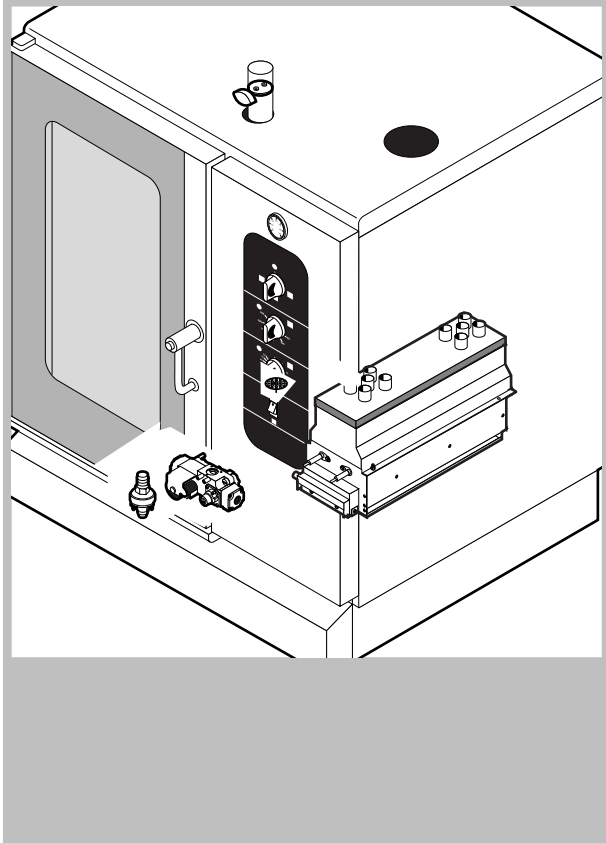

POS.	CODICE	PEZZI	DESCRIZIONE
1	R10201700	1	FILTRO DI SCARICO
2	R10202410	1	CAMERA COMBUSTIONE
3	R10406250	1	LASTRA ISOLANTE PROTEZIONE CAMERA
4	R10406980	1	PROTEZIONE INFERIORE BRUCIATORI CAMERA
5	R14201410	1	FARFALLA SFIATO COMPLETA
6	R14202310	1	SUPPORTO BRUCIATORI CAMERA
7	R61630011	2	FASCETTE ZINcate 12-22/9
8	R63016520	1	BRUCIATORE COMPLETO CAMERA
9	R63020150	1	VALVOLA GAS
10	R63050340	1	CANDELA ACCENSIONE
11	R63050350	1	CANDELA RILEVAZIONE
12	R63070010	1	PRESSOSTATO PG 901.61
13	R63080040	2	FLANGIA DIRITTA 1/2"
14	R66605900	2	CAVO ACCENSIONE/RILEVAZIONE
15	R69010410	1	POMELLO SFIATO
16	R70010070	2	ANELLO OR
17	R70030090	2	GUARNIZIONE 228/6
X		2	UGELLI (Vedi manuale operativo)

POS.	CODICE	PEZZI	DESCRIZIONE