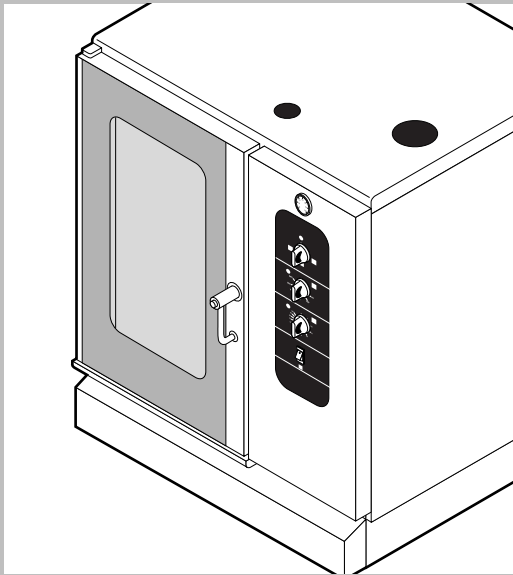

POS.	CODICE	PEZZI	DESCRIZIONE
1	R10206480	1	PROLUNGA SPRUZZATORE
2	R10206540	1	RACCORDO SPRUZZATORE
3	R14100210	1	PORTA COMPLETA
4	R14100310	1	PORTA COMPLETA CON LUCI
5	R14200040	1	KIT CAMERA COTTURA FORNO
6	R14200460	1	COPERCHIO
7	R14200860	1	KIT DEFLETTORE
8	R14201470	1	FIANCO DX
9	R14201480	1	FIANCO SX
10	R14201610	1	SCHIENA
11	R14404230	1	CRUSCOTTO
12	R58006400	4	VITE FERMO DEFLETTORE
13	R70042870	1	GUARNIZIONE FACCIATA FORNO
14	R75300020	1	MASCHERINA VENTILATORE Ø 120
15	R75300060	1	MASCHERINA VENTILATORE Ø 270

POS.	CODICE	PEZZI	DESCRIZIONE

POS.	CODICE	PEZZI	DESCRIZIONE
1	R09200230	1	IMPUGNATURA MANIGLIA
2	R10100110	1	FLANGIA NASELLO MANIGLIA COMPLETA
3	R12212250	1	CERNIERA INFERIORE
4	R14200720	1	PORTA
5	R14200790	1	CALOTTA SX LAMPADE
6	R14200820	1	CERNIERA SUPERIORE
7	R14200830	1	COPRI CERNIERA
8	R14403440	1	FERMAVETRO SX
9	R14403450	1	CONTROPORTA
10	R58002150	1	PERNO SUPERIORE CERNIERA
11	R58002160	1	PERNO NASELLO MANIGLIA
12	R58002760	1	AGGANCIAMENTO NASELLO MANIGLIA
13	R58003500	1	ASTA PULSANTE MANIGLIA
14	R58004050	1	DADO PER PERNO CERNIERA SUPERIORE
15	R58004320	1	DISTANZIALE MANIGLIA
16	R58004830	1	GHIERA M18x1
17	R58005050	1	NASELLO MANIGLIA
18	R58005340	1	RONDELLA ISOLANTE INFERIORE MANIGLIA
19	R58005350	1	RONDELLA ISOLANTE SUPERIORE MANIGLIA