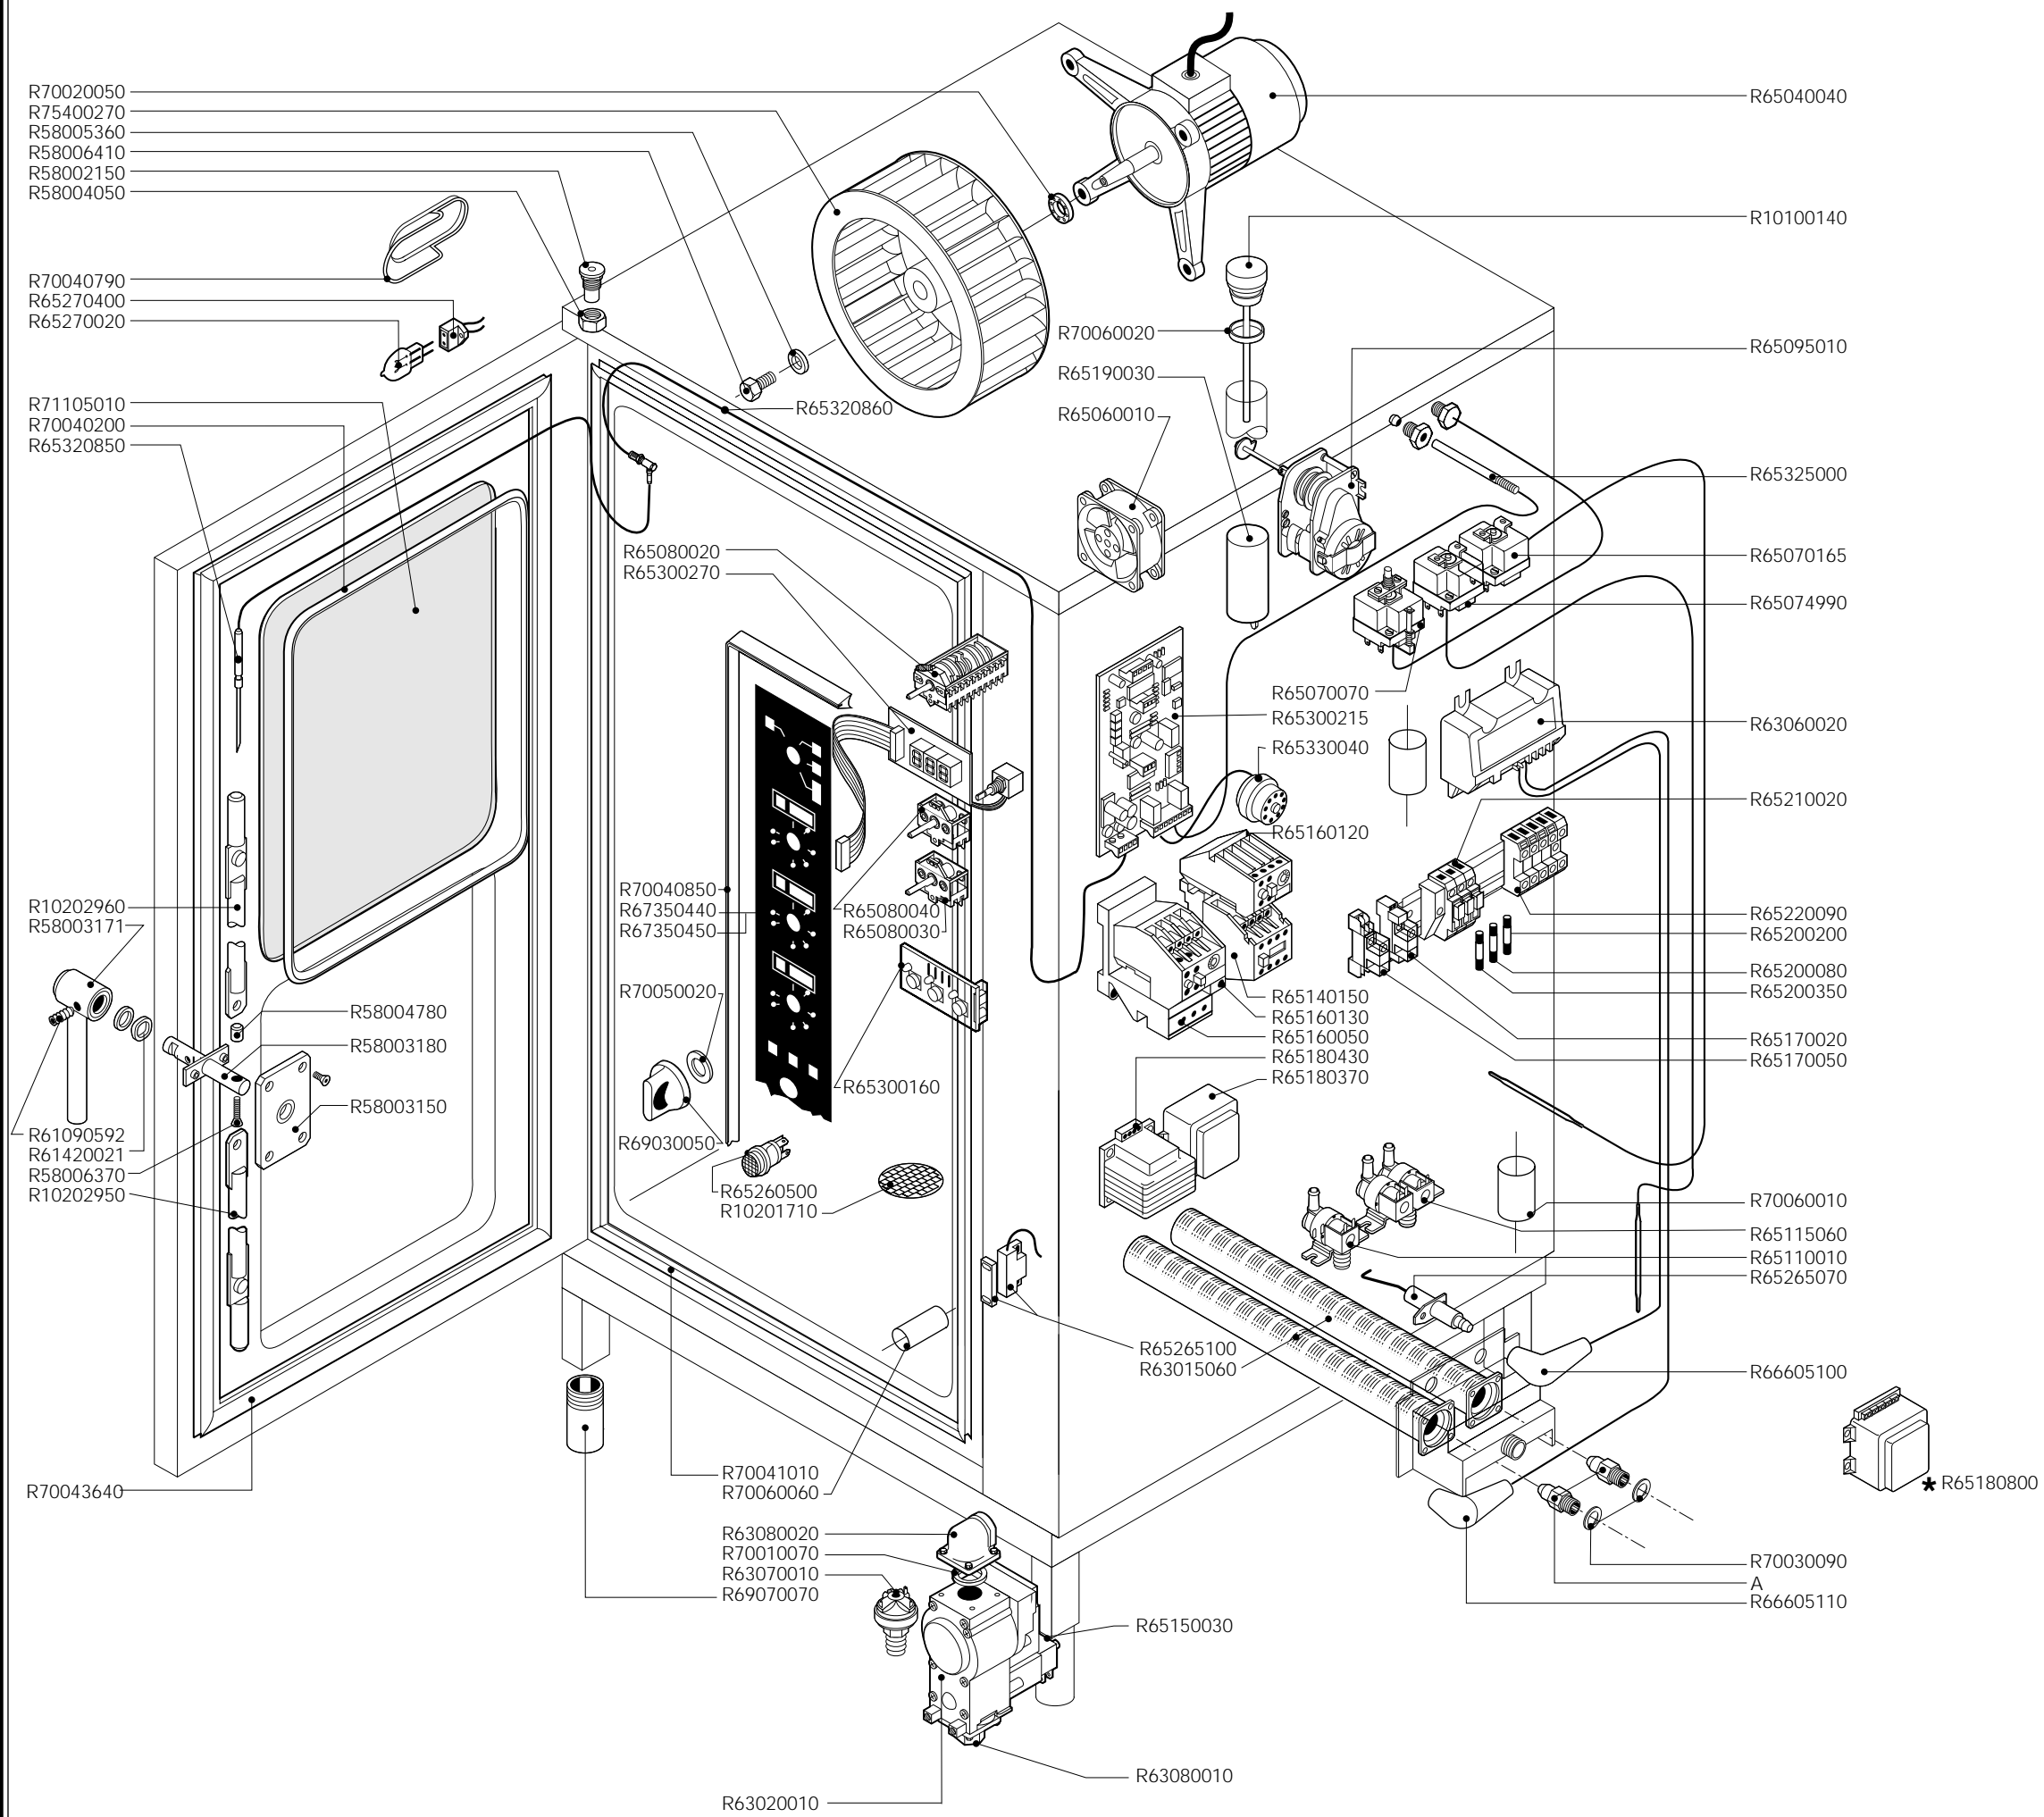

PIECES DETACHEES FOURS MIX VAPOR FMG 201

CODE	DESCRIPTION	A	S
R10100140	BOUCHON EVENT	1	1
R10201710	FILTRE ENCEINTE	1	1
R10202950	CREMAILLERE	1	1
R10202960	CREMAILLERE	1	1
R58002150	CHEVILLE CHARNIERE	1	1
R58003150	FLASQUE	1	1
R58003171	POIGNEE	1	1
R58003180	AXE MANOEUVRE	1	1
R58004050	ECROU CHEVILLE CHARNIERE	1	1
R58004780	FIXATION AXE	1	1
R58005360	RONDELLE TURBINE	2	2
R58006370	VIS DE BLOCAGE	1	1
R58006410	VIS TURBINE	2	2
R61090592	VIS SANS TETE	1	1
R61420021	RONDELLE FLEXIBLE	1	1
R63015060	BRULEUR	1	1
R63020010	VALVE GAZ	1	1
R63060020	ALLUMAGE GAS	1	1
R63070010	INT.A PRESSION SEC.-GAS	1	1
R63080010	BRIDE DROITE	1	1
R63080020	BRIDE COURBEE	1	1
R65040040	MOTEUR	2	2
R65060010	MOTEUR DE REFRIGERATION	2	2
R65070070	THERMOSTAT DE SECURITE-MOUFFLE	1	1
R65070165	THERMOSTAT CONTROLE VAPEUR	1	1
R65074990	THERMOSTAT DE CONDENSATION	1	1
R65080020	COMMUTATEUR	1	1
R65080030	COMMUTATEUR	0	1
R65080040	COMMUTATEUR	2	2
R65095010	SORTIE EVAPORATION MOUFFLE	1	1
R65110010	ELECTROVANNE	1	1
R65115060	ELECTROVANNE	1	1
R65140150	CONTACTEUR	1	1
R65150030	BOBINE VANNE	1	1
R65160050	SUPPORT THERMIQUE	2	2
R65160120	PROTECTION THERMIQUE 1,6 - 2,5 A	0	2
R65160130	PROTECTION THERMIQUE 3,2 - 5 A	2	2
R65170020	RELAIS 12V DC	3	4
R65180370	TRANSFORMATEUR	1	1
R65180430	TRANSFORMATEUR	0	1
R65190030	CONDENSATEUR 16 MF	2	2
R65200080	FUSIBLE 0,125 A (T)	1	1
R65200200	FUSIBLE 2 A	1	1
R65200350	FUSIBLE 0,35 A (T)	0	1
R65210020	PORTE-FUSIBLE	2	3
R65220090	BORNIER	1	1
R65260500	INTERRUPTEUR UNIPOLAIRE	1	1
R65265070	BOUGIE ALLUMAGE	2	2
R65265100	MICRO PORTE	1	1
R65270020	LAMPE	0	2
R65270400	DOUILLE	0	2
R65300160	FICHE BOUTONS-POUSOIRS	1	1
R65300215	FICHE FONCTIONS L-S	1	1
R65300270	DISPLAY	2	3
R65320850	SONDE A COEUR	0	1
R65320860	CABLE SONDE A COEUR	0	1
R65325000	SONDE TEMPERATURE	1	1
R65330040	SONNERIE	1	1
R66605100	FIL BOUGIE	1	1
R66605110	FIL BOUGIE	1	1
R67350440	PLAQUE L	0	1
R67350450	PLAQUE S	1	0
R69030050	BOUTON	3	4
R69070070	VERIN	4	4
R70010070	BAGUE	2	2
R70020050	GARNITURE MOTEUR	2	2
R70030090	RONDELLE GICLEURS	2	2
R70040200	JOINT DE VITRE	4	4
R70040790	JOINT LAMPE	0	2
R70040850	ETANCHEITE COMMANDES	1	1
R70041010	JOINT FACADE	1	1
R70043640	JOINT DE PORTE	1	1
R70050020	ETANCHEITE POIGNEE	6	8
R70060010	MANCHON	2	2
R70060020	ETANCHEITE EVENT	1	1
R70060060	MANCHON	2	2
R71105010	VITRE PORTE	2	2
R75400270	TURBINE	2	2