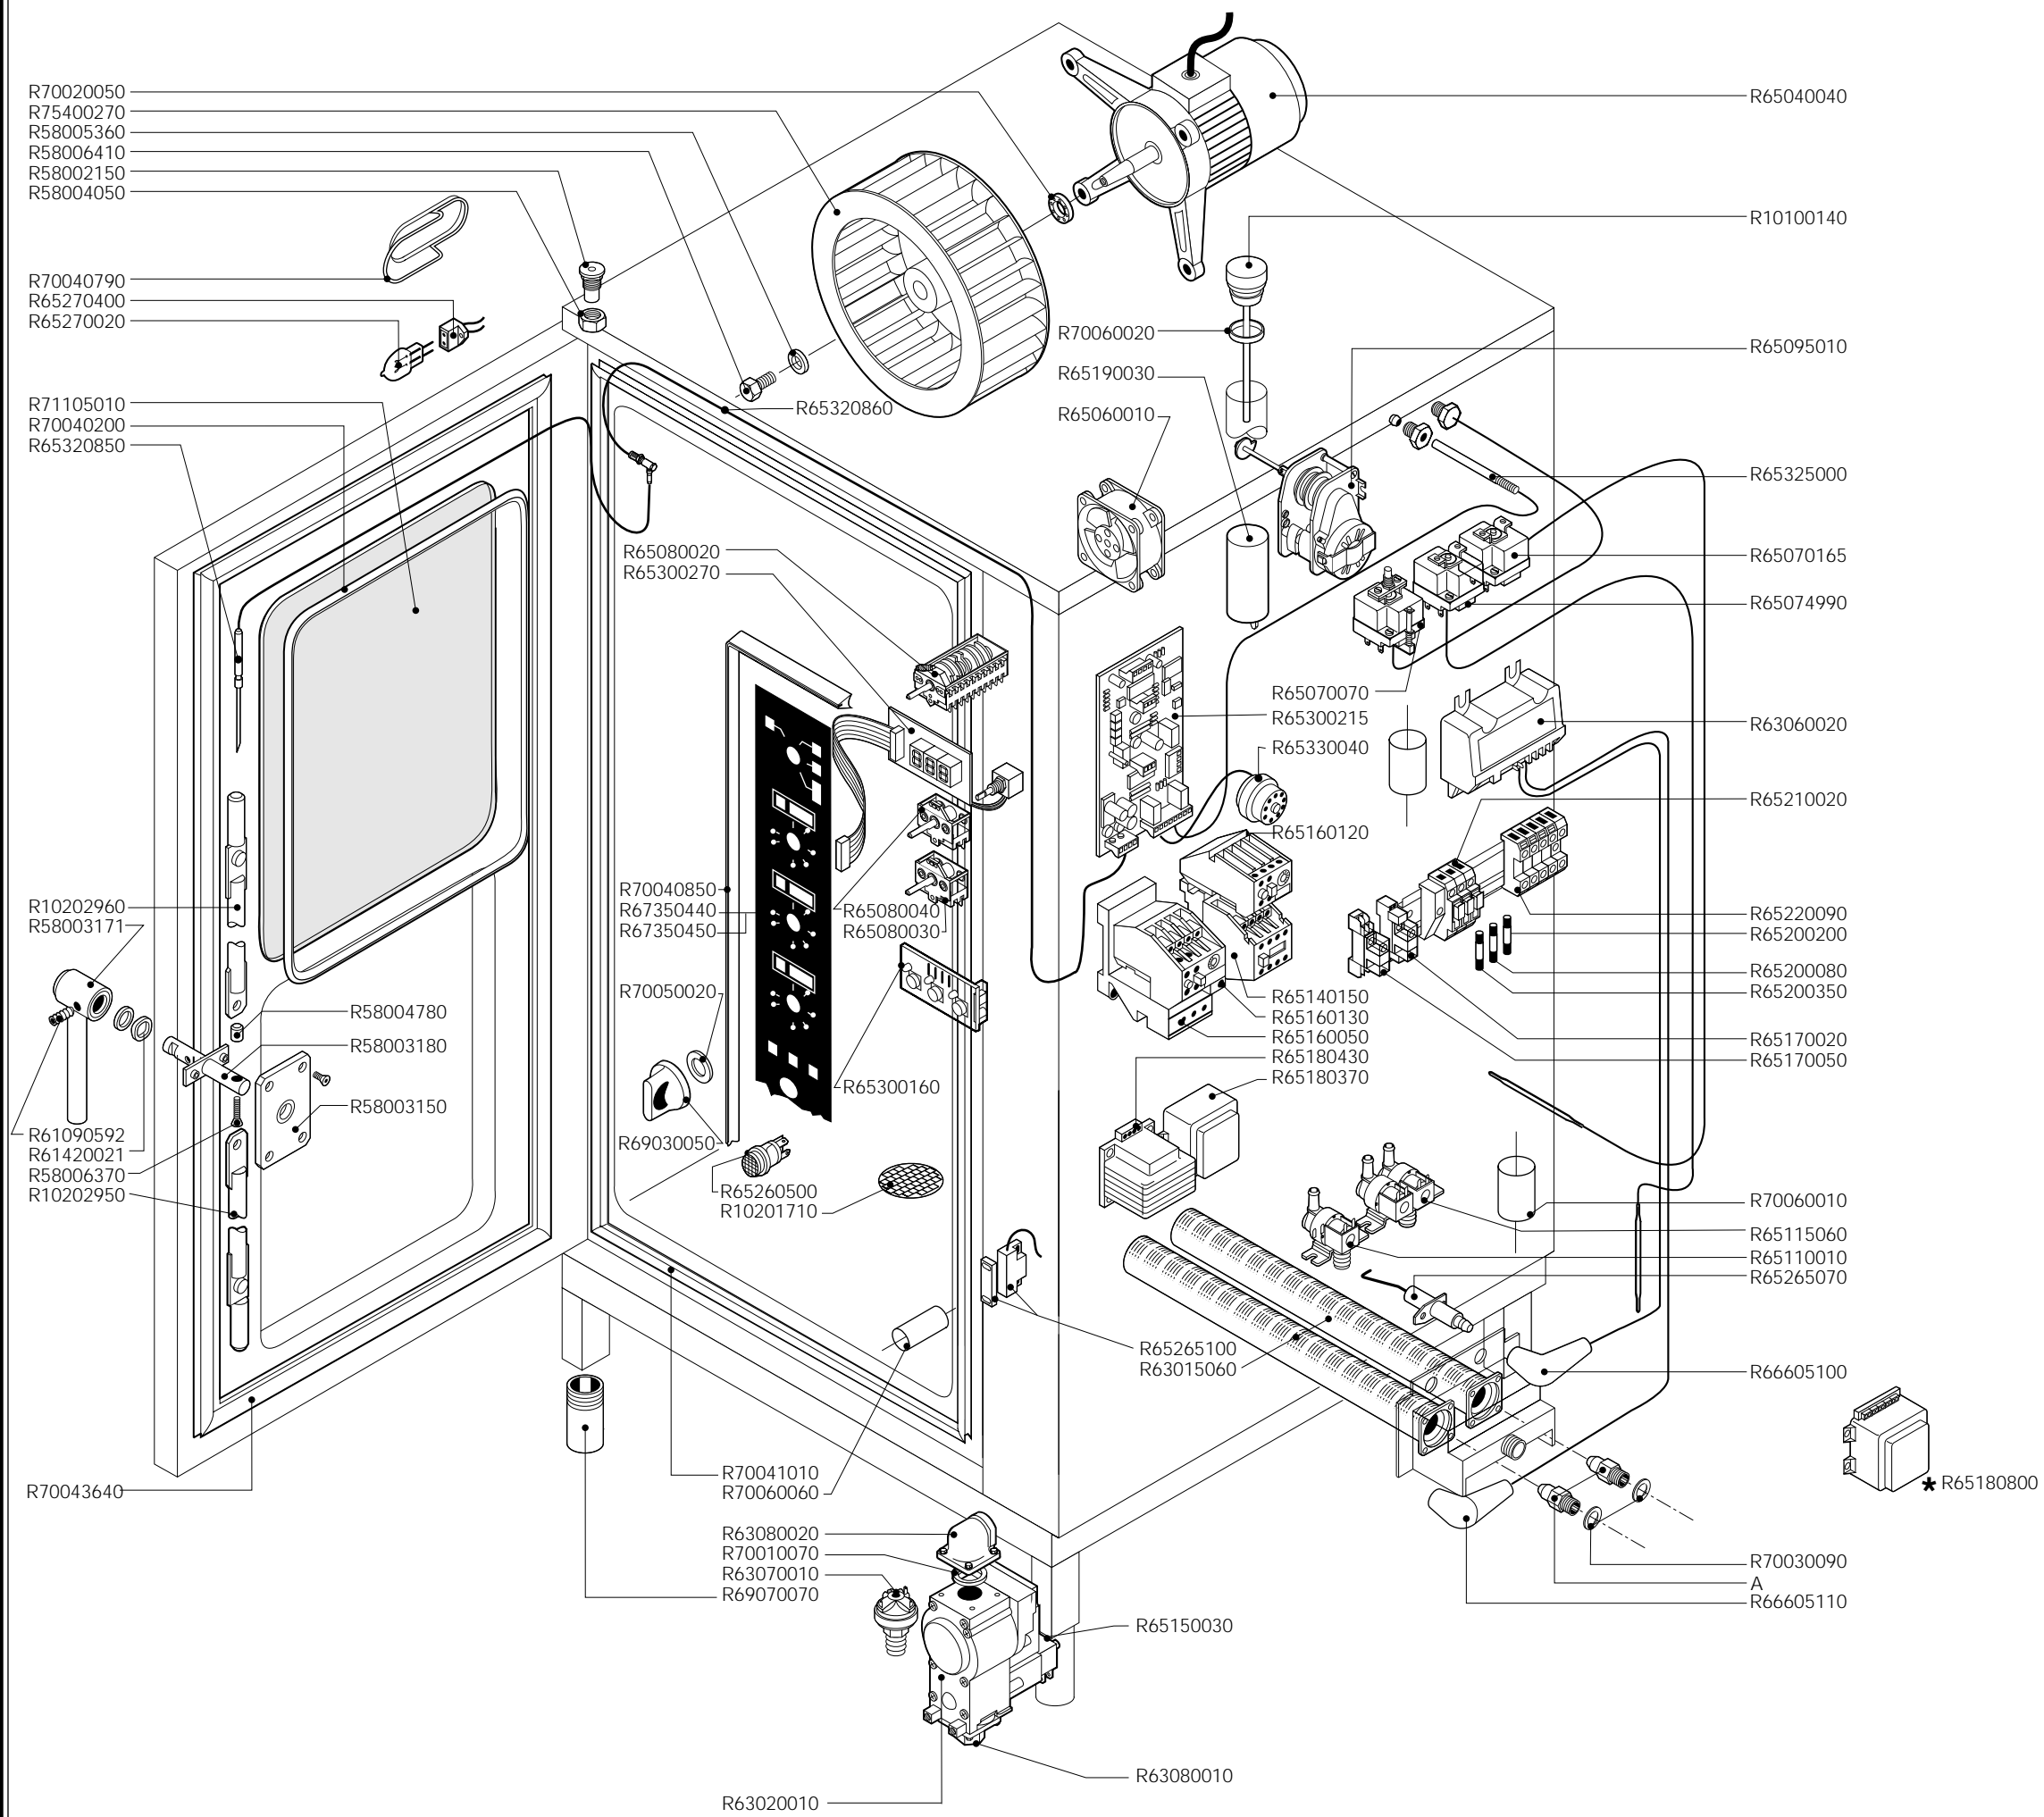

PIECES DETACHEES FOURS MIX VAPOR FMG 201

CODE	DESCRIPTION	A	S
R10100140	BOUCHON EVENT	1	1
R10201710	FILTRE ENCEINTE	1	1
R10202950	CREMAILLERE	1	1
R10202960	CREMAILLERE	1	1
R58002150	CHEVILLE CHARNIERE	1	1
R58003150	FLASQUE	1	1
R58003171	POIGNEE	1	1
R58003180	AXE MANOEUVRE	1	1
R58004050	ECROU CHEVILLE CHARNIERE	1	1
R58004780	FIXATION AXE	1	1
R58005360	RONDELLE TURBINE	2	2
R58006370	VIS DE BLOCAGE	1	1
R58006410	VIS TURBINE	2	2
R61090592	VIS SANS TETE	1	1
R61420021	RONDELLE FLEXIBLE	1	1
R63015060	BRULEUR	1	1
R63020010	VALVE GAZ	1	1
R63060020	ALLUMAGE GAS	1	1
R63070010	INT.A PRESSION SEC.-GAS	1	1
R63080010	BRIDE DROITE	1	1
R63080020	BRIDE COURBEE	1	1
R65040040	MOTEUR	2	2
R65060010	MOTEUR DE REFRIGERATION	2	2
R65070070	THERMOSTAT DE SECURITE-MOUFLE	1	1
R65070165	THERMOSTAT CONTROLE VAPEUR	1	1
R65074990	THERMOSTAT DE CONDENSATION	1	1
R65080020	COMMUTATEUR	1	1
R65080030	COMMUTATEUR	0	1
R65080040	COMMUTATEUR	2	2
R65095010	SORTIE EVAPORATION MOUFLE	1	1
R65110010	ELECTROVANNE	1	1
R65115060	ELECTROVANNE	1	1
R65140150	CONTACTEUR	1	1
R65150030	BOBINE VANNE	1	1
R65160050	SUPPORT THERMIQUE	2	2
R65160120	PROTECTION THERMIQUE 1,6 - 2,5 A	0	2
R65160130	PROTECTION THERMIQUE 3,2 - 5 A	2	2
R65170020	RELAIS 12V DC	3	4
R65180370	TRANSFORMATEUR	1	1
R65180430	TRANSFORMATEUR	0	1
R65190030	CONDENSATEUR 16 MF	2	2
R65200080	FUSIBLE 0,125 A (T)	1	1
R65200200	FUSIBLE 2 A	1	1
R65200350	FUSIBLE 0,35 A (T)	0	1
R65210020	PORTE-FUSIBLE	2	3
R65220090	BORNIER	1	1
R65260500	INTERRUPTEUR UNIPOLAIRE	1	1
R65265070	BOUGIE ALLUMAGE	2	2
R65265100	MICRO PORTE	1	1
R65270020	LAMPE	0	2
R65270400	DOUILLE	0	2
R65300160	FICHE BOUTONS-POUSOIRS	1	1
R65300215	FICHE FONCTIONS L-S	1	1
R65300270	DISPLAY	2	3
R65320850	SONDE A COEUR	0	1
R65320860	CABLE SONDE A COEUR	0	1
R65325000	SONDE TEMPERATURE	1	1
R65330040	SONNERIE	1	1
R66605100	FIL BOUGIE	1	1
R66605110	FIL BOUGIE	1	1
R67350440	PLAQUE L	0	1
R67350450	PLAQUE S	1	0
R69030050	BOUTON	3	4
R69070070	VERIN	4	4
R70010070	BAGUE	2	2
R70020050	GARNITURE MOTEUR	2	2
R70030090	RONDELLE GICLEURS	2	2
R70040200	JOINT DE VITRE	4	4
R70040790	JOINT LAMPE	0	2
R70040850	ETANCHEITE COMMANDES	1	1
R70041010	JOINT FACADE	1	1
R70043640	JOINT DE PORTE	1	1
R70050020	ETANCHEITE POIGNEE	6	8
R70060010	MANCHON	2	2
R70060020	ETANCHEITE EVENT	1	1
R70060060	MANCHON	2	2
R71105010	VITRE PORTE	2	2
R75400270	TURBINE	2	2