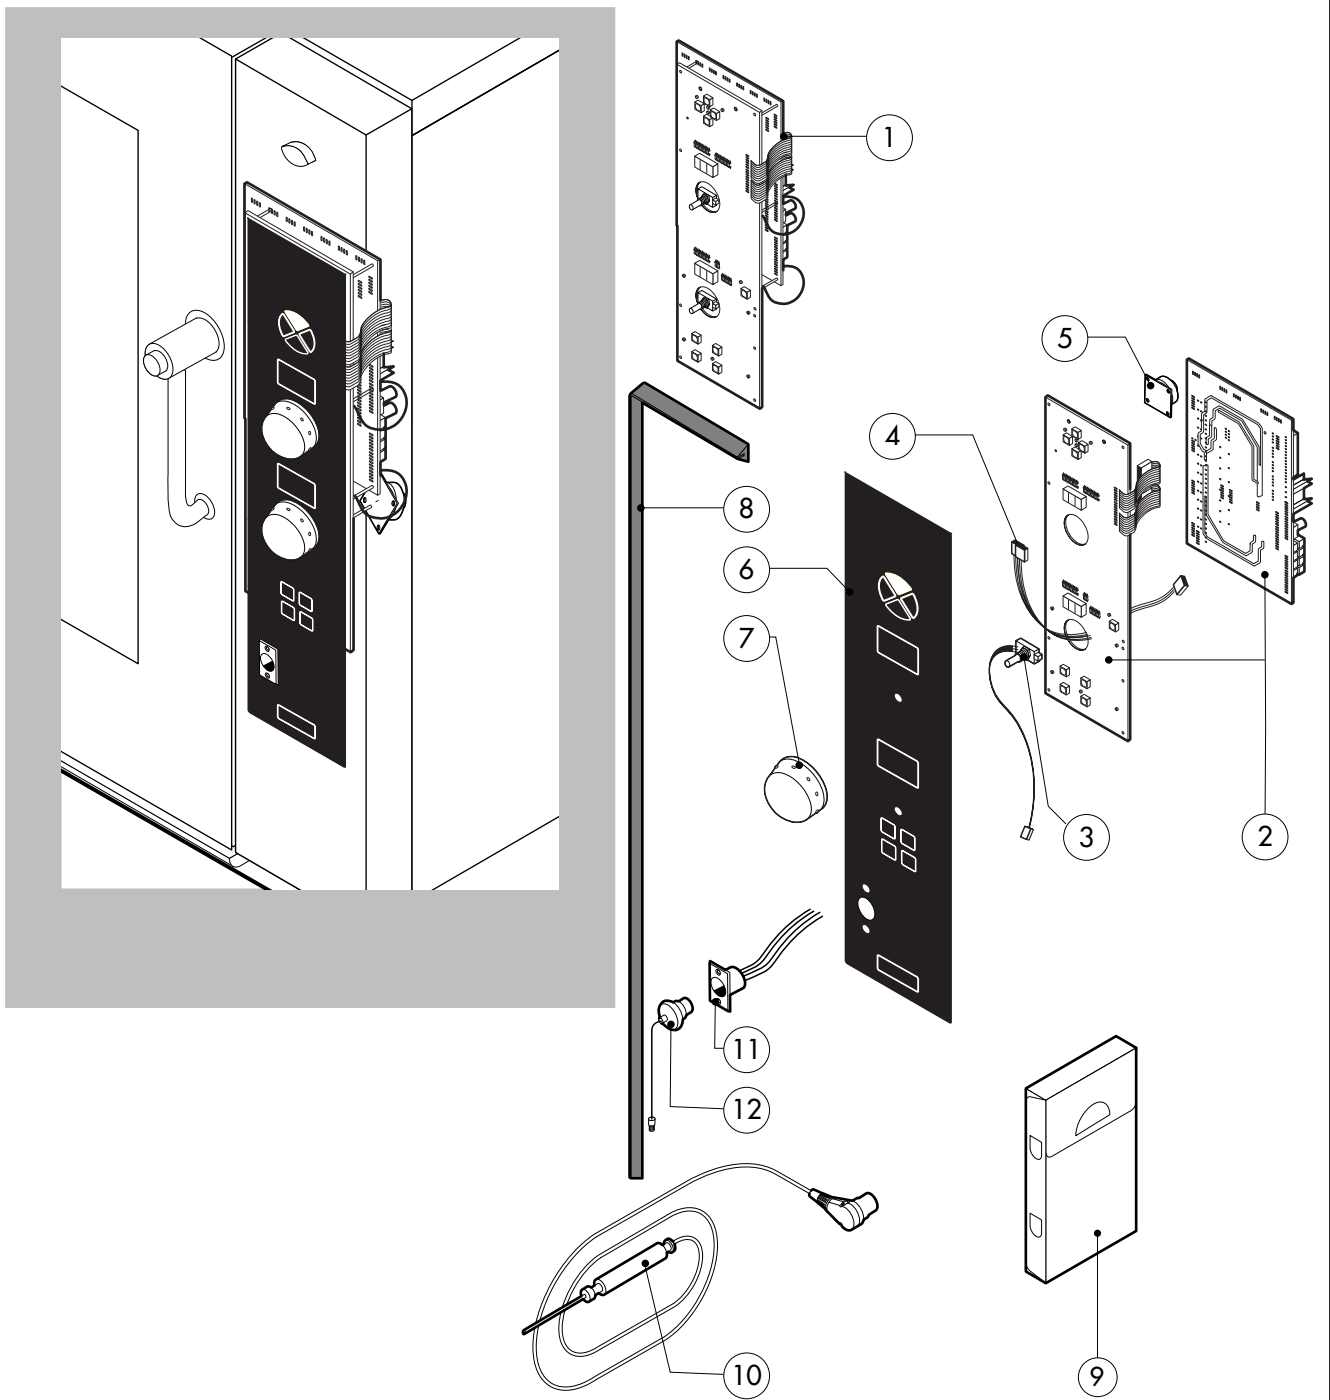

POS.	CODICE	PEZZI	DESCRIZIONE
1	R58003840	1	FLANGIA GUARNIZIONE MOTORE
2	R58003850	1	CONTROFLANGIA GUARNIZIONE MOTORE
3	R58004000	1	VITE FISSAGGIO VENTOLA M12x1.5 SX
4	R58004010	1	RONDELLA FISSAGGIO VENTOLA Ø 30/12.5
5	R61020562	1	VITE MOTORE TE A2 M6x55
6	*R65040550	1	KIT MOTORE KW 055 F1 4P 200-240V
7	R65060050	2	VENTILATORE COMPATTO Ø 120
8	R65070350	1	KIT TERMOSTATO SICUREZZA CAMERA F2
9	R65110200	1	ELETTROVALVOLA 1 VIA 220V 50HZ
10	R65110230	1	ELETTROVALVOLA 2 VIE 220V 50HZ C/REG. PORT.
11	R65110520	1	REGOLATORE DI PORTATA 22LT.
12	R63060120	1	PANNELLO ACCENSIONE
13	R63130020	1	SCHEDA CONTROLLO VENTILATORE BRUCIATORE
14	*R65140550	2	TILERUTTORE DIL 00 M-01 4KW
15	*R65160470	1	TERMICO Z 00-4
16	R65180770	1	TRASFORMATORE 50VA
17	R65180420	2	TRASFORMATORE 20VA
18	*R65190180	1	CONDENSATORE MOTORE 20 µF
19	R65200200	1	FUSIBILE 2A
20	R65200120	1	FUSIBILE 1A
21	R65200040	1	FUSIBILE 0.500A (T)

POS.	CODICE	PEZZI	DESCRIZIONE
20	R70060080	1	MANICOTTO SILICONE Ø 13
21	R62180082	1	TUBO FLESSIBILE ENTRATA GAS
22	R62090478	6	RACCORDO INTERMEDIO A GOMITO D.10
23	R62090458	1	RACCORDO INTERMEDIO DIRITTO D.10
24	R62090518	1	RACCORDO TERMINALE CON CODOLO 10x1/4"
25	R62030118	1	MANICOTTO RIDUZIONE FEMMINA 1/8"-1/4"
26	R63070050	1	PRESSOSTATO ACQUA 1/8" 0,5-0,35 BAR
27	R70070060	1	TUBO FLESSIBILE ACQUA PE D.10mm X 7 (MT.2)
28	R58004200	1	DIAFRAMMA (PER VERSIONE GPL)