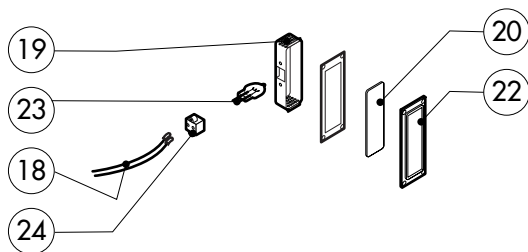

POS.	CODICE	PEZZI	DESCRIZIONE

POS.	CODICE	PEZZI	DESCRIZIONE
1	R18206060	1	PORTA
2	R18206070	1	CONTROPORTA
3	R71201520	1	VETRO INTERNO PORTA
4	R58001760	2	CERNIERA FISSA VETRO INTERNO
5	R58001770	2	PERNO CERNIERA VETRO INTERNO
6	R58001780	2	KIT FERMO VETRO INTERNO
7	R11401340	2	PROFILO A "C" SUPERIORE
8	R18203910	1	SUPPORTO INFERIORE VETRO
9	R18203920	1	SUPPORTO SUPERIORE VETRO
10	R18404500	1	CERNIERA INFERIORE
11	R58002520	1	PERNO INFERIORE CERNIERA
12	R11200560	1	CERNIERA SUPERIORE
13	R58002150	1	PERNO SUPERIORE CERNIERA
14	R58004050	2	DADO PER PERNO CERNIERA SUPERIORE
15	R10401710	1	RONDELLA CERNIERA SUPERIORE
16	R70050100	6	TASSELLO BATTUTA VETRO
17	R70044150	1	GUARNIZIONE CRISTALLO
18	R66110320	1	CABLAGGIO LUCI PORTA
19	R11401440	1	ALOTTA LAMPADA
20	R71500150	1	VETRO LAMPADA
21	R70044200	1	GUARNIZIONE VETRO LAMPADA

POS.	CODICE	PEZZI	DESCRIZIONE
20	R70060080	1	MANICOTTO SILICONE Ø 13
21	R62180082	1	TUBO FLESSIBILE ENTRATA GAS
22	R62090478	6	RACCORDO INTERMEDIO A GOMITO D.10
23	R62090458	1	RACCORDO INTERMEDIO DIRITTO D.10
24	R62090518	1	RACCORDO TERMINALE CON CODOLO 10x1/4"
25	R62030118	1	MANICOTTO RIDUZIONE FEMMINA 1/8"-1/4"
26	R63070050	1	PRESSOSTATO ACQUA 1/8" 0,5-0,35 BAR
27	R70070060	1	TUBO FLESSIBILE ACQUA PE D.10mm X 7 (MT.2)
28	R58004200	1	DIAFRAMMA (PER VERSIONE GPL)

POS.	CODICE	PEZZI	DESCRIZIONE
1	R65301300	1	SCHEDA TASTIERA COMPLETA
2	R65301320	1	SCHEDA BASE "D" + TASTIERA
3	R65301450	2	ENCODER SCHEDA
4	R65301340	1	FLAT COLLEGAMENTO SCHEDA
5	R65301440	1	SUONERIA SCHEDA
6	R67450640	1	TARGA
7	R69030260	2	MANOPOLA
8	R70044260	1	GUARNIZIONE CRUSCOTTO
9	R86020420	1	VALIGETTA Sonda AL CUORE
10	R65321120	1	SONDA AL CUORE
11	R65320920	1	CONNETTORE FEMMINA PER Sonda AL CUORE
12	R65321020	1	TAPPO TEFLON PER CONNETTORE FEMMINA