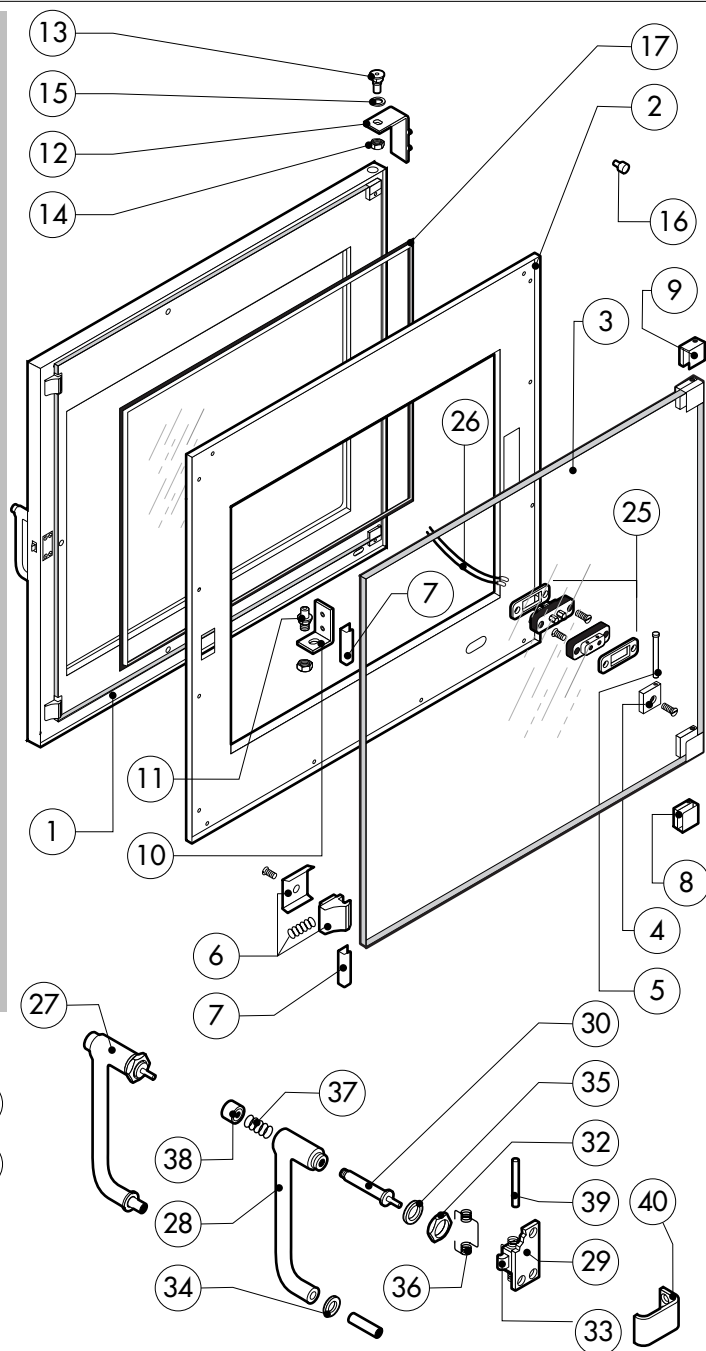

POS.	CODICE	PEZZI	DESCRIZIONE
1	R18100100	1	PORTA COMPLETA
2	R18204080	1	CRUSCOTTO
3	R11201980	1	PROLUNGA SPRUZZATORE
4	R11200380	1	RACCORDO SPRUZZATORE
5	R18100500	1	KIT CAMERA COTTURA FORNO
6	R18412350	1	KIT DEFLETTORE
7	R18412430	2	FIANCO
8	R18412420	1	SCHIENA
9	R18414620	1	COPERCHIO PER FORNO
10	R11207440	1	PROTEZIONE TUBO SCARICO
11	R58006400	4	VITE FERMO DEFLETTORE
12	R70044240	1	GUARNIZIONE FACCIATA FORNO
13	R18206100	1	PARATIA DX
14	R18206110	1	PARATIA SX

POS.	CODICE	PEZZI	DESCRIZIONE

POS.	CODICE	PEZZI	DESCRIZIONE
1	R18206060	1	PORTA
2	R18206070	1	CONTROPORTA
3	R71201520	1	VETRO INTERNO PORTA
4	R58001760	2	CERNIERA FISSA VETRO INTERNO
5	R58001770	2	PERNO CERNIERA VETRO INTERNO
6	R58001780	2	KIT FERMO VETRO INTERNO
7	R11401340	2	PROFILO A "C" SUPERIORE
8	R18203910	1	SUPPORTO INFERIORE VETRO
9	R18203920	1	SUPPORTO SUPERIORE VETRO
10	R18404500	1	CERNIERA INFERIORE
11	R58002520	1	PERNO INFERIORE CERNIERA
12	R11200560	1	CERNIERA SUPERIORE
13	R58002150	1	PERNO SUPERIORE CERNIERA
14	R58004050	2	DADO PER PERNO CERNIERA SUPERIORE
15	R10401710	1	RONDELLA CERNIERA SUPERIORE
16	R70050100	6	TASSELLO BATTUTA VETRO
17	R70044150	1	GUARNIZIONE CRISTALLO
18	R66110320	1	CABLAGGIO LUCI PORTA
19	R11401440	1	ALOTTA LAMPADA
20	R71500150	1	VETRO LAMPADA
21	R70044200	1	GUARNIZIONE VETRO LAMPADA

POS.	CODICE	PEZZI	DESCRIZIONE
20	R70060080	1	MANICOTTO SILICONE Ø 13
21	R62180082	1	TUBO FLESSIBILE ENTRATA GAS
22	R62090478	6	RACCORDO INTERMEDIO A GOMITO D.10
23	R62090458	1	RACCORDO INTERMEDIO DIRITTO D.10
24	R62090518	1	RACCORDO TERMINALE CON CODOLO 10x1/4"
25	R62030118	1	MANICOTTO RIDUZIONE FEMMINA 1/8"-1/4"
26	R63070050	1	PRESSOSTATO ACQUA 1/8" 0,5-0,35 BAR
27	R70070060	1	TUBO FLESSIBILE ACQUA PE D.10mm X 7 (MT.2)
28	R58004200	1	DIAFRAMMA (PER VERSIONE GPL)