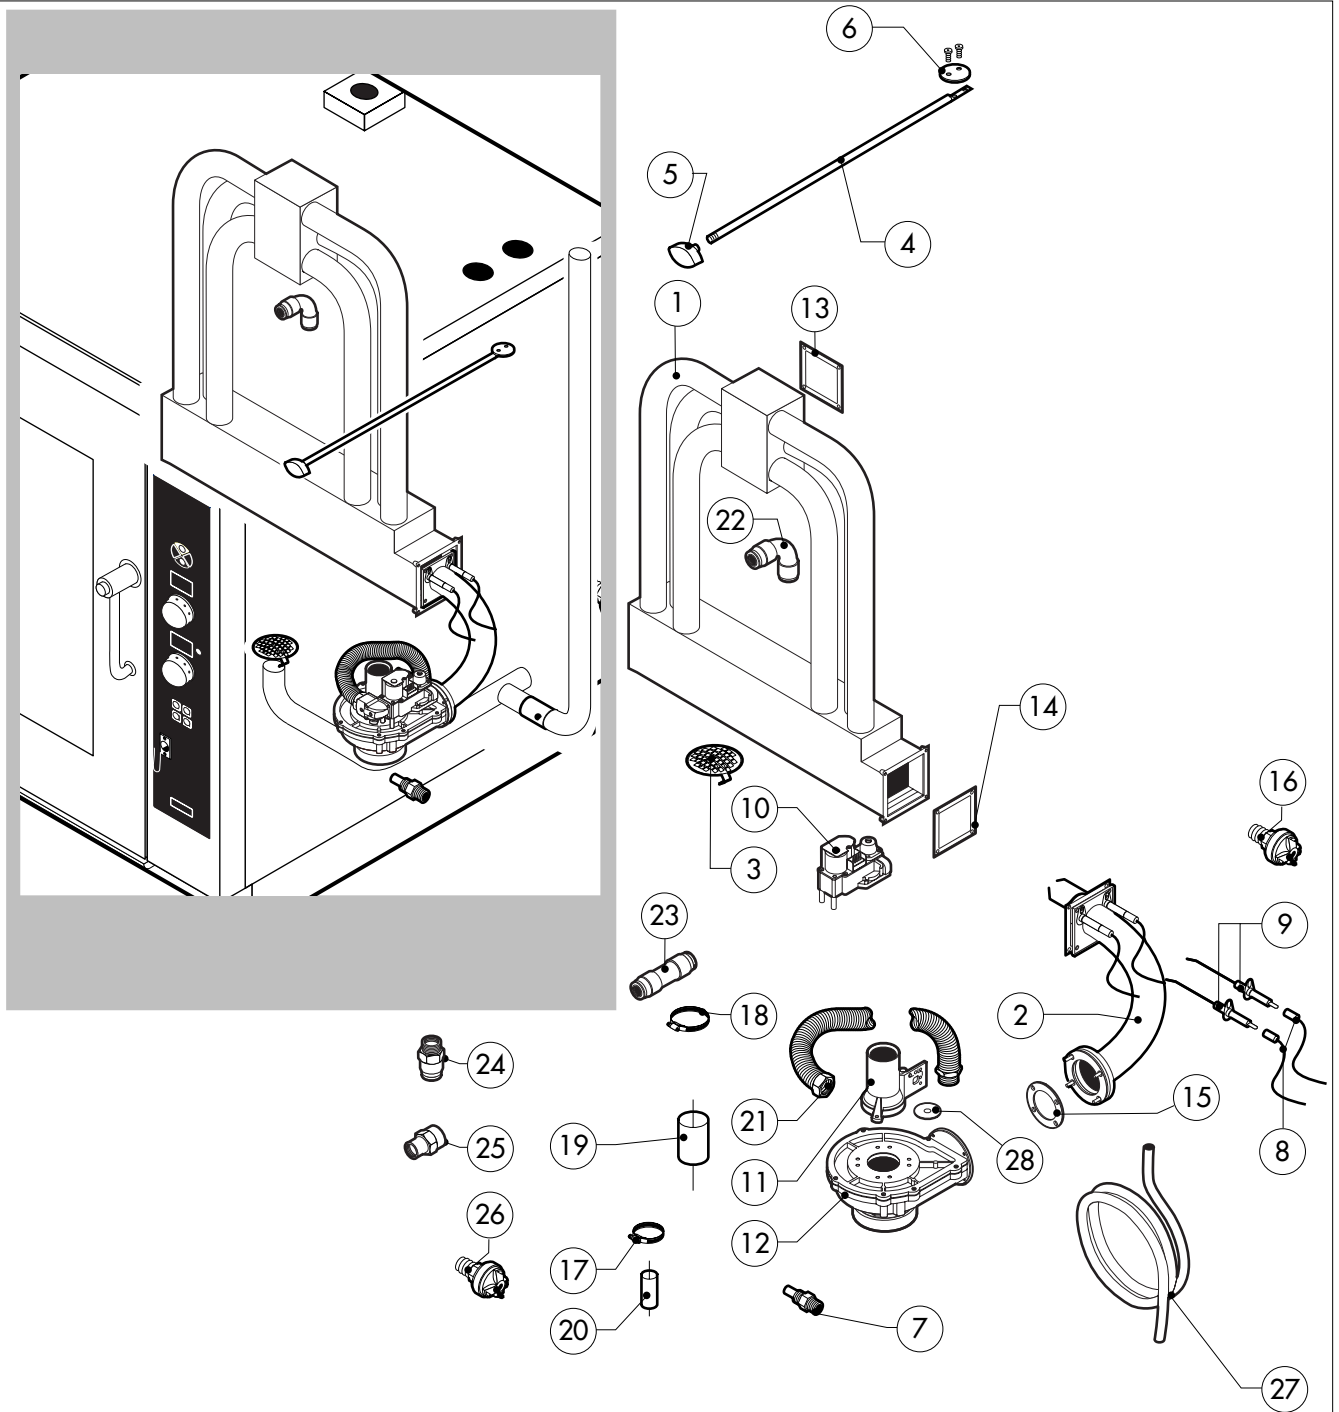

POS.	CODICE	PEZZI	DESCRIZIONE
1	R18207970	1	SCAMBIATORE COMPLETO DI ACCESSORI
2	R11205790	1	BRUCIATORE COMPLETO
3	R10201710	1	FILTRO DI SCARICO
4	R58003620	1	ASTA SFIATO
5	R69010410	1	POMELLO SFIATO
6	R04403460	1	DISCO SFIATO Ø 46
7	R58006130	1	UGELLO CONDENSAZIONE Ø1
8	R66110370	1	CABLAGGIO ACCENSIONE/RILEVAZIONE
9	R63050100	2	CANDELA ACCENSIONE/RILEVAZIONE
10	R63020170	1	VALVOLA GAS
11	R63120030	1	VENTURI
12	R63130010	1	VENTILATORE PER BRUCIATORE GAS
13	R63140020	2	GUARNIZIONE SCARICO FUMI/SCAMBIATORE
14	R63140060	2	GUARNIZIONE BRUCIATORE/SCAMBIATORE
15	R63140050	1	GUARNIZIONE VENTILATORE/BRUCIATORE
16	R63070010	1	PRESSOSTATO PG 901.61
17	R61630011	2	FASCETTE ZINcate 12-22/9
18	R61630021	2	FASCETTE ZINcate 30-45/9
19	R70060010	1	MANICOTTO SILICONE Ø 30

POS.	CODICE	PEZZI	DESCRIZIONE
20	R70060080	1	MANICOTTO SILICONE Ø 13
21	R62180082	1	TUBO FLESSIBILE ENTRATA GAS
22	R62090478	6	RACCORDO INTERMEDIO A GOMITO D.10
23	R62090458	1	RACCORDO INTERMEDIO DIRITTO D.10
24	R62090518	1	RACCORDO TERMINALE CON CODOLO 10x1/4"
25	R62030118	1	MANICOTTO RIDUZIONE FEMMINA 1/8"-1/4"
26	R63070050	1	PRESSOSTATO ACQUA 1/8" 0,5-0,35 BAR
27	R70070060	1	TUBO FLESSIBILE ACQUA PE D.10mm X 7 (MT.2)
28	R58004200	1	DIAFRAMMA (PER VERSIONE GPL)