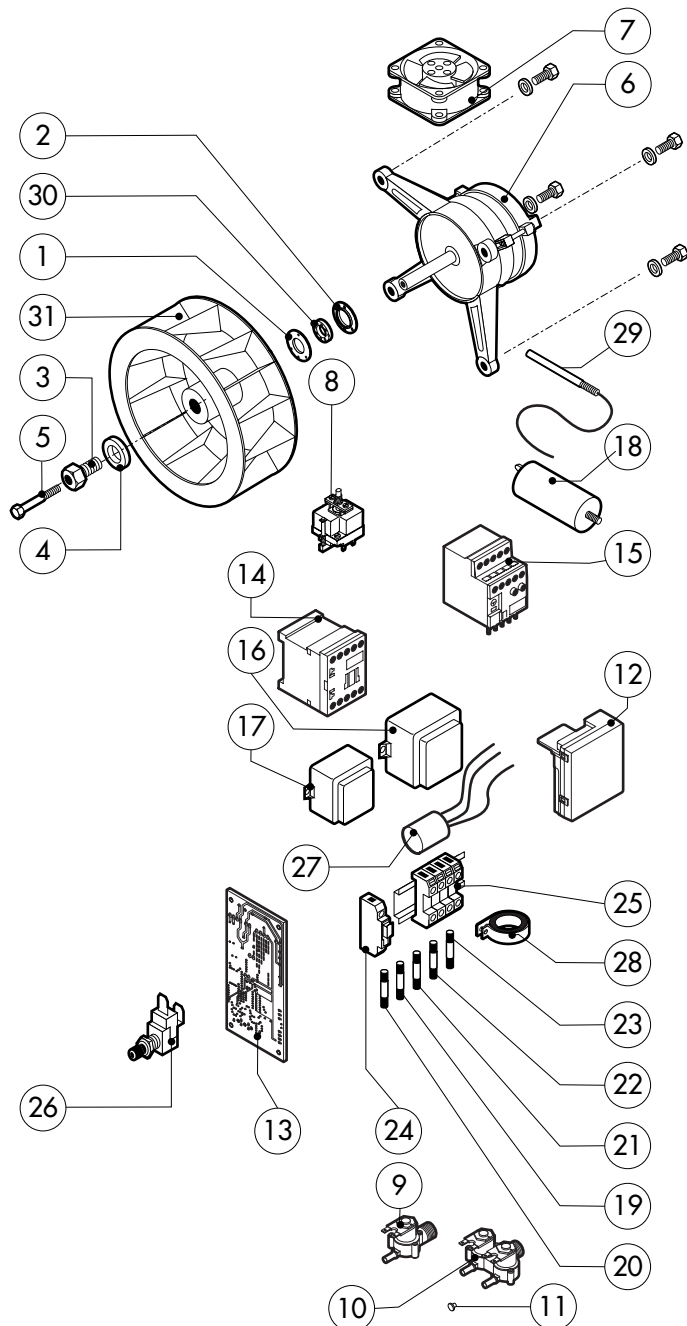

POS.	CODICE	PEZZI	DESCRIZIONE
1	R58003840	1	FLANGIA GUARNIZIONE MOTORE
2	R58003850	1	CONTROFLANGIA GUARNIZIONE MOTORE
3	R58004000	1	VITE FISSAGGIO VENTOLA M12x1.5 SX
4	R58004010	1	RONDELLA FISSAGGIO VENTOLA Ø 30/12.5
5	R61020562	1	VITE MOTORE TE A2 M6x55
6	*R65040550	1	KIT MOTORE KW 055 F1 4P 200-240V
7	R65060050	2	VENTILATORE COMPATTO Ø 120
8	R65070350	1	KIT TERMOSTATO SICUREZZA CAMERA F2
9	R65110200	1	ELETTROVALVOLA 1 VIA 220V 50HZ
10	R65110230	1	ELETTROVALVOLA 2 VIE 220V 50HZ C/REG. PORT.
11	R65110520	1	REGOLATORE DI PORTATA 22LT.
12	R63060120	1	PANNELLO ACCENSIONE
13	R63130020	1	SCHEDA CONTROLLO VENTILATORE BRUCIATORE
14	*R65140550	2	TILERUTTORE DIL 00 M-01 4KW
15	*R65160470	1	TERMICO Z 00-4
16	R65180770	1	TRASFORMATORE 50VA
17	R65180420	2	TRASFORMATORE 20VA
18	*R65190180	1	CONDENSATORE MOTORE 20 µF
19	R65200200	1	FUSIBILE 2A
20	R65200120	1	FUSIBILE 1A
21	R65200040	1	FUSIBILE 0.500A (T)

POS.	CODICE	PEZZI	DESCRIZIONE
22	R65200320	1	FUSIBILE 0.25A (T)
23	R65200080	1	FUSIBILE 0.125A (T)
24	R65210020	5	PORTAFUSIBILE BARRA DIN
25	R65220220	1	MORSETTIERA
26	R65260540	1	MICRO PORTA COMPLETO
27	*R65280210	1	FILTRO ANTIDISTURBO
28	*R65280450	1	FERRITE
29	R65325000	2	SONDA PT100
30	R70020050	1	GUARNIZIONE MOTORE
31	*R75400440	1	KIT VENTOLA Ø 350x114/12 50HZ P.D.

* COMPONENTE SOGGETTO A VARIAZIONI PER TENSIONE DI ALIMENTAZIONE DIVERSA DALLO STANDARD (AC 230V 50HZ)