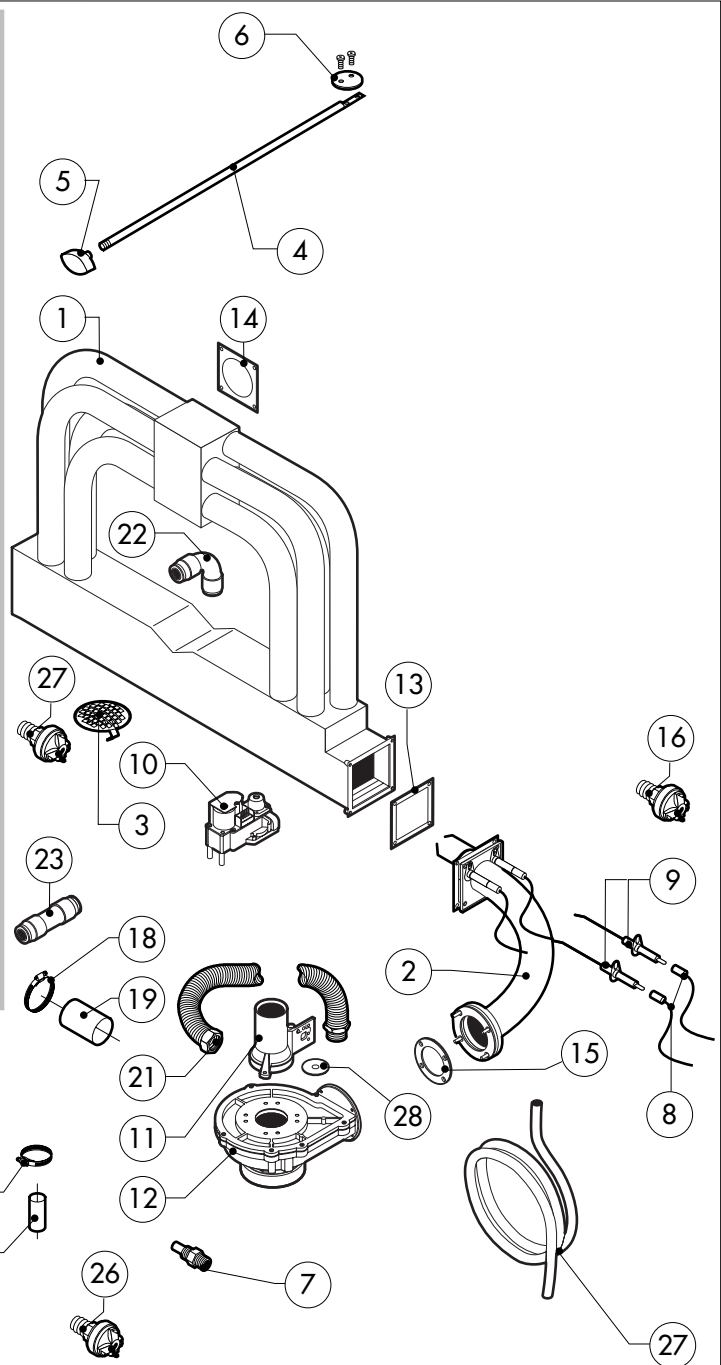

POS.	CODICE	PEZZI	DESCRIZIONE
1	R18203640	1	SCAMBIATORE COMPLETO DI ACCESSORI
2	R11201260	1	BRUCIATORE COMPLETO
3	R10201700	1	FILTRO DI SCARICO
4	R58003600	1	ASTA SFIATO
5	R69010410	1	POMELLO SFIATO
6	R04403460	1	DISCO SFIATO Ø 46
7	R58006130	1	UGELLO CONDENSAZIONE Ø1
8	R66110370	1	CABLAGGIO ACCENSIONE/RILEVAZIONE
9	R63050070	2	CANDELA ACCENSIONE/RILEVAZIONE
10	R63020170	1	VALVOLA GAS
11	R63120020	1	VENTURI
12	R63130010	1	VENTILATORE PER BRUCIATORE GAS
13	R63140000	2	GUARNIZIONE BRUCIATORE/SCAMBIATORE
14	R63140010	2	GUARNIZIONE SCAMBIATORE
15	R63140050	1	GUARNIZIONE VENTILATORE BRUCIATORE
16	R63070010	1	PRESSOSTATO PG 901.61
17	R61630011	2	FASCETTE ZINcate 12-22/9
18	R61630021	2	FASCETTE ZINcate 30-45/9
19	R70060010	1	MANICOTTO SILICONE Ø 30

POS.	CODICE	PEZZI	DESCRIZIONE
20	R70060080	1	MANICOTTO SILICONE Ø 13
21	R62180082	1	TUBO FLESSIBILE ENTRATA GAS
22	R62090478	3	RACCORDO INTERMEDIO A GOMITO D.10
23	R62090458	1	RACCORDO INTERMEDIO DIRITTO D.10
24	R62090508	1	RACCORDO TERMINALE DIRITTO FILETTATO 10x1/4"
25	R62030118	1	MANICOTTO RIDUZIONE FEMMINA 1/8"-1/4"
26	R63070050	1	PRESSOSTATO ACQUA 1/8" 0,5-0,35 BAR
27	R70070060	1	TUBO FLESSIBILE ACQUA PE D.10mm X 7 (MT.2)
28	R58004180	1	DIAFRAMMA (PER VERSIONE GPL)