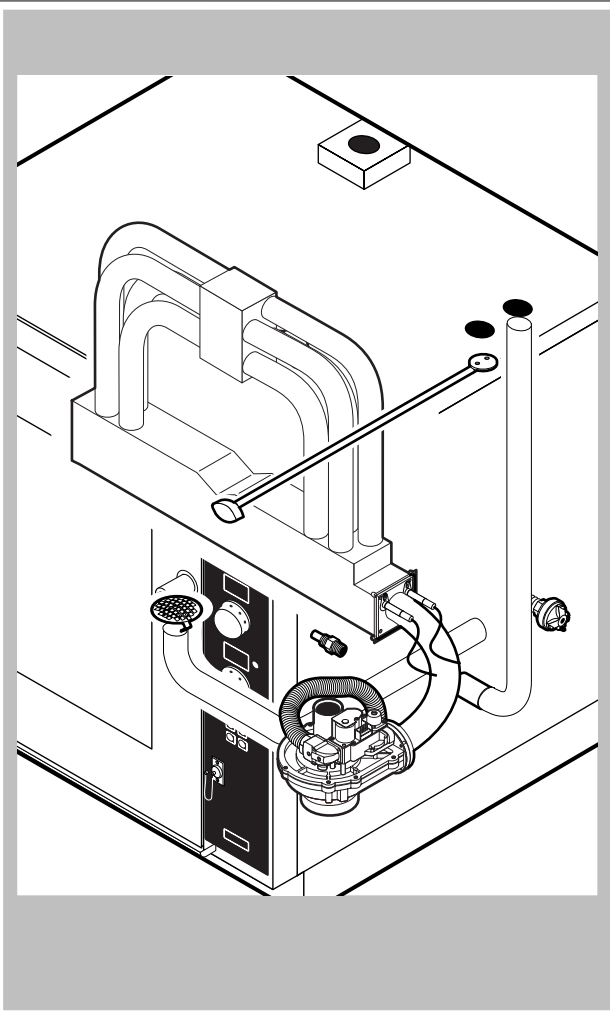

POS.	CODICE	PEZZI	DESCRIZIONE
1	R18203640	1	SCAMBIATORE COMPLETO DI ACCESSORI
2	R11201260	1	BRUCIATORE COMPLETO
3	R10201700	1	FILTRO DI SCARICO
4	R58003600	1	ASTA SFIATO
5	R69010410	1	POMELLO SFIATO
6	R04403460	1	DISCO SFIATO Ø 46
7	R58006130	1	UGELLO CONDENSAZIONE Ø1
8	R66110370	1	CABLAGGIO ACCENSIONE/RILEVAZIONE
9	R63050070	2	CANDELA ACCENSIONE/RILEVAZIONE
10	R63020170	1	VALVOLA GAS
11	R63120020	1	VENTURI
12	R63130010	1	VENTILATORE PER BRUCIATORE GAS
13	R63140000	2	GUARNIZIONE BRUCIATORE/SCAMBIATORE
14	R63140010	2	GUARNIZIONE SCAMBIATORE
15	R63140050	1	GUARNIZIONE VENTILATORE BRUCIATORE
16	R63070010	1	PRESSOSTATO PG 901.61
17	R61630011	2	FASCETTE ZINcate 12-22/9
18	R61630021	2	FASCETTE ZINcate 30-45/9
19	R70060010	1	MANICOTTO SILICONE Ø 30

POS.	CODICE	PEZZI	DESCRIZIONE
20	R70060080	1	MANICOTTO SILICONE Ø 13
21	R62180082	1	TUBO FLESSIBILE ENTRATA GAS
22	R62090478	3	RACCORDO INTERMEDIO A GOMITO D.10
23	R62090458	1	RACCORDO INTERMEDIO DIRITTO D.10
24	R62090508	1	RACCORDO TERMINALE DIRITTO FILETTATO 10x1/4"
25	R62030118	1	MANICOTTO RIDUZIONE FEMMINA 1/8"-1/4"
26	R63070050	1	PRESSOSTATO ACQUA 1/8" 0,5-0,35 BAR
27	R70070060	1	TUBO FLESSIBILE ACQUA PE D.10mm X 7 (MT.2)
28	R58004180	1	DIAFRAMMA (PER VERSIONE GPL)