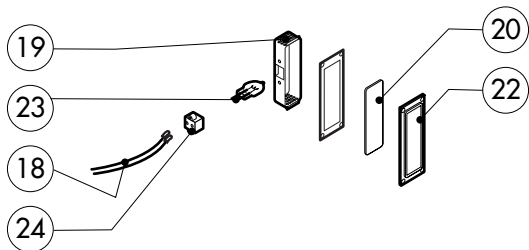

POS.	CODICE	PEZZI	DESCRIZIONE
1	R18100040	1	PORTA COMPLETA
2	R18201910	1	CRUSCOTTO
3	R11200650	1	PROLUNGA SPRUZZATORE
4	R11200380	1	RACCORDO SPRUZZATORE
5	R18100380	1	KIT CAMERA COTTURA FORNO
6	R18404240	1	KIT DEFLETTORE
7	R18404330	2	FIANCO
8	R18404320	1	SCHIENA
9	R18406520	1	COPERCHIO PER FORNO
10	R11402980	1	PROTEZIONE TUBO SCARICO
11	R58006400	4	VITE FERMO DEFLETTORE
12	R70044230	1	GUARNIZIONE FACCIATA FORNO
13	R18201830	1	PARATIA DX
14	R18201840	1	PARATIA SX

POS.	CODICE	PEZZI	DESCRIZIONE

POS.	CODICE	PEZZI	DESCRIZIONE
1	R18202060	1	PORTA
2	R18202070	1	CONTROPORTA
3	R71201500	1	VETRO INTERNO PORTA
4	R58001760	2	CERNIERA FISSA VETRO INTERNO
5	R58001770	2	PERNO CERNIERA VETRO INTERNO
6	R58001780	2	KIT FERMO VETRO INTERNO
7	R11401340	1	PROFILO A "C" SUPERIORE
8	R18203910	1	SUPPORTO INFERIORE VETRO
9	R18203920	1	SUPPORTO SUPERIORE VETRO
10	R18404500	1	CERNIERA INFERIORE
11	R58002520	1	PERNO INFERIORE CERNIERA
12	R11200560	1	CERNIERA SUPERIORE
13	R58002150	1	PERNO SUPERIORE CERNIERA
14	R58004050	2	DADO PER PERNO CERNIERA SUPERIORE
15	R10401710	1	RONDELLA CERNIERA SUPERIORE
16	R70050100	6	TASSELLO BATTUTA VETRO
17	R70044650	1	GUARNIZIONE CRISTALLO
18	R66110320	1	CABLAGGIO LUCI PORTA
19	R11401440	1	CALOTTA LAMPADA
20	R71500150	1	VETRO LAMPADA
21	R70044200	1	GUARNIZIONE VETRO LAMPADA

POS.	CODICE	PEZZI	DESCRIZIONE
20	R70060080	1	MANICOTTO SILICONE Ø 13
21	R62180082	1	TUBO FLESSIBILE ENTRATA GAS
22	R62090478	3	RACCORDO INTERMEDIO A GOMITO D.10
23	R62090458	1	RACCORDO INTERMEDIO DIRITTO D.10
24	R62090508	1	RACCORDO TERMINALE DIRITTO FILETTATO 10x1/4"
25	R62030118	1	MANICOTTO RIDUZIONE FEMMINA 1/8"-1/4"
26	R63070050	1	PRESSOSTATO ACQUA 1/8" 0,5-0,35 BAR
27	R70070060	1	TUBO FLESSIBILE ACQUA PE D.10mm X 7 (MT.2)
28	R58004180	1	DIAFRAMMA (PER VERSIONE GPL)