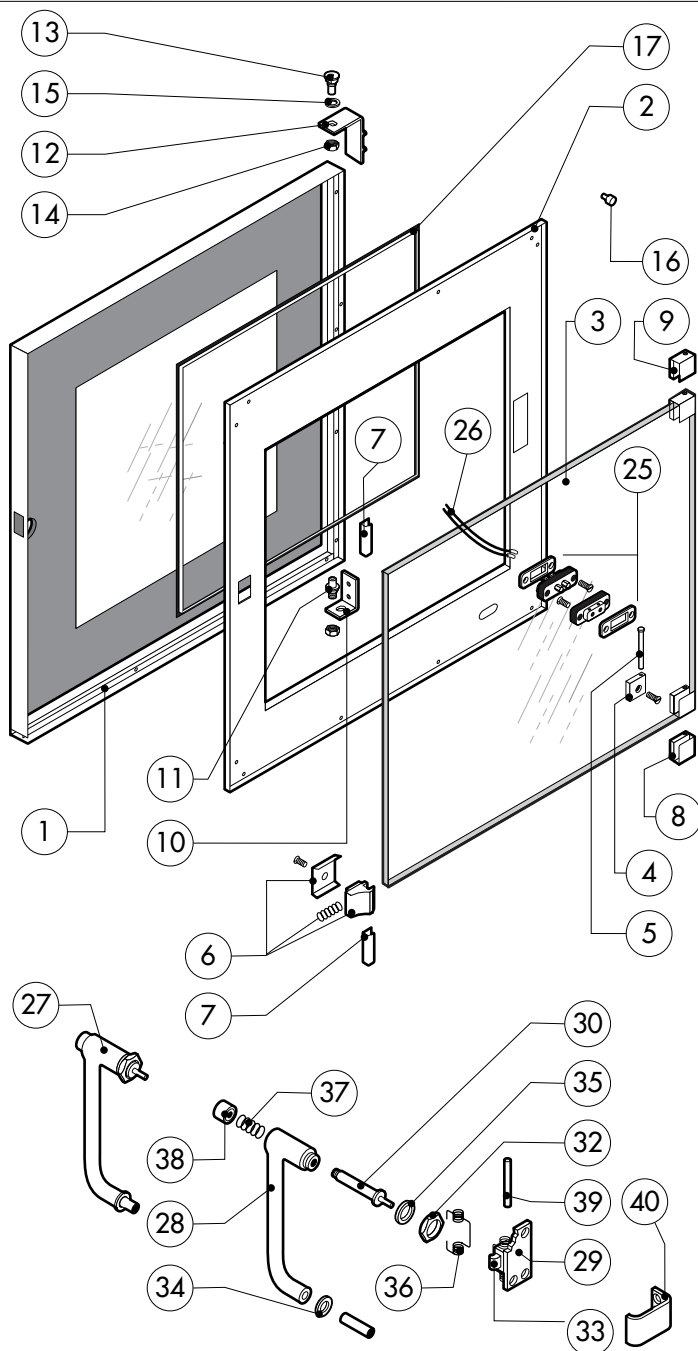

POS.	CODICE	PEZZI	DESCRIZIONE
1	R18100040	1	PORTA COMPLETA
2	R18201910	1	CRUSCOTTO
3	R11200650	1	PROLUNGA SPRUZZATORE
4	R11200380	1	RACCORDO SPRUZZATORE
5	R18100380	1	KIT CAMERA COTTURA FORNO
6	R18404240	1	KIT DEFLETTORE
7	R18404330	2	FIANCO
8	R18404320	1	SCHIENA
9	R18406520	1	COPERCHIO PER FORNO
10	R11402980	1	PROTEZIONE TUBO SCARICO
11	R58006400	4	VITE FERMO DEFLETTORE
12	R70044230	1	GUARNIZIONE FACCIATA FORNO
13	R18201830	1	PARATIA DX
14	R18201840	1	PARATIA SX

POS.	CODICE	PEZZI	DESCRIZIONE

POS.	CODICE	PEZZI	DESCRIZIONE
1	R18202060	1	PORTA
2	R18202070	1	CONTROPORTA
3	R71201500	1	VETRO INTERNO PORTA
4	R58001760	2	CERNIERA FISSA VETRO INTERNO
5	R58001770	2	PERNO CERNIERA VETRO INTERNO
6	R58001780	2	KIT FERMO VETRO INTERNO
7	R11401340	1	PROFILO A "C" SUPERIORE
8	R18203910	1	SUPPORTO INFERIORE VETRO
9	R18203920	1	SUPPORTO SUPERIORE VETRO
10	R18404500	1	CERNIERA INFERIORE
11	R58002520	1	PERNO INFERIORE CERNIERA
12	R11200560	1	CERNIERA SUPERIORE
13	R58002150	1	PERNO SUPERIORE CERNIERA
14	R58004050	2	DADO PER PERNO CERNIERA SUPERIORE
15	R10401710	1	RONDELLA CERNIERA SUPERIORE
16	R70050100	6	TASSELLO BATTUTA VETRO
17	R70044650	1	GUARNIZIONE CRISTALLO
18	R66110320	1	CABLAGGIO LUCI PORTA
19	R11401440	1	CALOTTA LAMPADA
20	R71500150	1	VETRO LAMPADA
21	R70044200	1	GUARNIZIONE VETRO LAMPADA

POS.	CODICE	PEZZI	DESCRIZIONE
20	R70060080	1	MANICOTTO SILICONE Ø 13
21	R62180082	1	TUBO FLESSIBILE ENTRATA GAS
22	R62090478	3	RACCORDO INTERMEDIO A GOMITO D.10
23	R62090458	1	RACCORDO INTERMEDIO DIRITTO D.10
24	R62090508	1	RACCORDO TERMINALE DIRITTO FILETTATO 10x1/4"
25	R62030118	1	MANICOTTO RIDUZIONE FEMMINA 1/8"-1/4"
26	R63070050	1	PRESSOSTATO ACQUA 1/8" 0,5-0,35 BAR
27	R70070060	1	TUBO FLESSIBILE ACQUA PE D.10mm X 7 (MT.2)
28	R58004180	1	DIAFRAMMA (PER VERSIONE GPL)