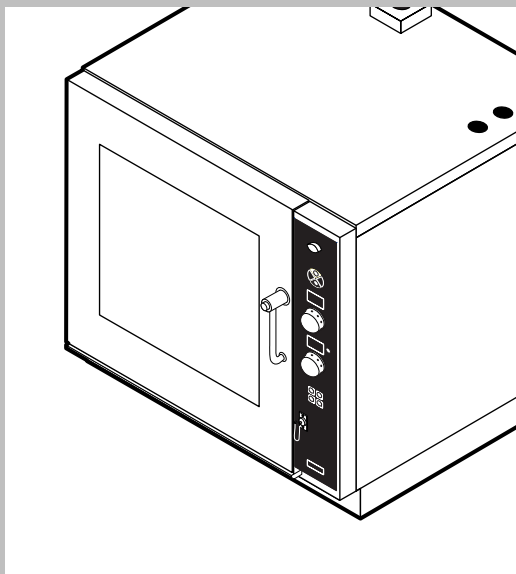

POS.	CODICE	PEZZI	DESCRIZIONE
1	R18100040	1	PORTA COMPLETA
2	R18201910	1	CRUSCOTTO
3	R11200650	1	PROLUNGA SPRUZZATORE
4	R11200380	1	RACCORDO SPRUZZATORE
5	R18100380	1	KIT CAMERA COTTURA FORNO
6	R18404240	1	KIT DEFLETTORE
7	R18404330	2	FIANCO
8	R18404320	1	SCHIENA
9	R18406520	1	COPERCHIO PER FORNO
10	R11402980	1	PROTEZIONE TUBO SCARICO
11	R58006400	4	VITE FERMO DEFLETTORE
12	R70044230	1	GUARNIZIONE FACCIATA FORNO
13	R18201830	1	PARATIA DX
14	R18201840	1	PARATIA SX

POS.	CODICE	PEZZI	DESCRIZIONE

POS.	CODICE	PEZZI	DESCRIZIONE
1	R18202060	1	PORTA
2	R18202070	1	CONTROPORTA
3	R71201500	1	VETRO INTERNO PORTA
4	R58001760	2	CERNIERA FISSA VETRO INTERNO
5	R58001770	2	PERNO CERNIERA VETRO INTERNO
6	R58001780	2	KIT FERMO VETRO INTERNO
7	R11401340	1	PROFILO A "C" SUPERIORE
8	R18203910	1	SUPPORTO INFERIORE VETRO
9	R18203920	1	SUPPORTO SUPERIORE VETRO
10	R18404500	1	CERNIERA INFERIORE
11	R58002520	1	PERNO INFERIORE CERNIERA
12	R11200560	1	CERNIERA SUPERIORE
13	R58002150	1	PERNO SUPERIORE CERNIERA
14	R58004050	2	DADO PER PERNO CERNIERA SUPERIORE
15	R10401710	1	RONDELLA CERNIERA SUPERIORE
16	R70050100	6	TASSELLO BATTUTA VETRO
17	R70044650	1	GUARNIZIONE CRISTALLO
18	R66110320	1	CABLAGGIO LUCI PORTA
19	R11401440	1	CALOTTA LAMPADA
20	R71500150	1	VETRO LAMPADA
21	R70044200	1	GUARNIZIONE VETRO LAMPADA