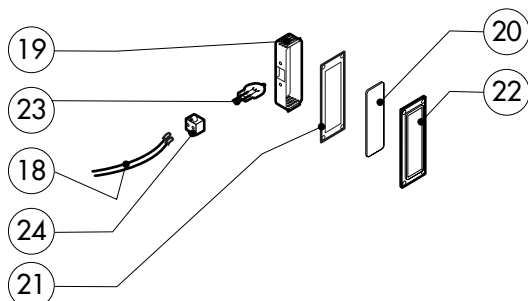

POS.	CODICE	PEZZI	DESCRIZIONE
1	R18100060	1	PORTA COMPLETA
2	R18204090	1	CRUSCOTTO
3	R11201990	1	PROLUNGA SPRUZZATORE
4	R11200380	1	RACCORDO SPRUZZATORE
5	R18100440	1	KIT CAMERA COTTURA FORNO
6	R18408290	1	KIT DEFLETTORE
7	R18408380	2	FIANCO
8	R18408370	1	SCHIENA
9	R18410580	1	COPERCHIO PER FORNO
10	R11207440	1	PROTEZIONE TUBO SCARICO
11	R58006400	4	VITE FERMO DEFLETTORE
12	R70044110	1	GUARNIZIONE FACCIATA FORNO
13	R18203980	2	PARATIA 8 LIVELLI
14	R18203990	2	PARATIA 10 LIVELLI

POS.	CODICE	PEZZI	DESCRIZIONE

POS.	CODICE	PEZZI	DESCRIZIONE
1	R18203970	1	PORTA
2	R18203950	1	CONTROPORTA
3	R71201510	1	VETRO INTERNO PORTA
4	R58001760	2	CERNIERA FISSA VETRO INTERNO
5	R58001770	2	PERNO CERNIERA VETRO INTERNO
6	R58001780	2	KIT FERMO VETRO INTERNO
7	R11401340	2	PROFILO A "C" SUPERIORE
8	R18203910	1	SUPPORTO INFERIORE VETRO
9	R18203920	1	SUPPORTO SUPERIORE VETRO
10	R18404500	1	CERNIERA INFERIORE
11	R58002520	1	PERNO INFERIORE CERNIERA
12	R11200560	1	CERNIERA SUPERIORE
13	R58002150	1	PERNO SUPERIORE CERNIERA
14	R58004050	2	DADO PER PERNO CERNIERA SUPERIORE
15	R10401710	1	RONDELLA CERNIERA SUPERIORE
16	R70050100	6	TASSELLO BATTUTA VETRO
17	R70044150	1	GUARNIZIONE CRISTALLO
18	R66110320	1	CABLAGGIO LUCI PORTA
19	R11401440	1	CALOTTA LAMPADA
20	R71500150	1	VETRO LAMPADA
21	R70044200	1	GUARNIZIONE VETRO LAMPADA