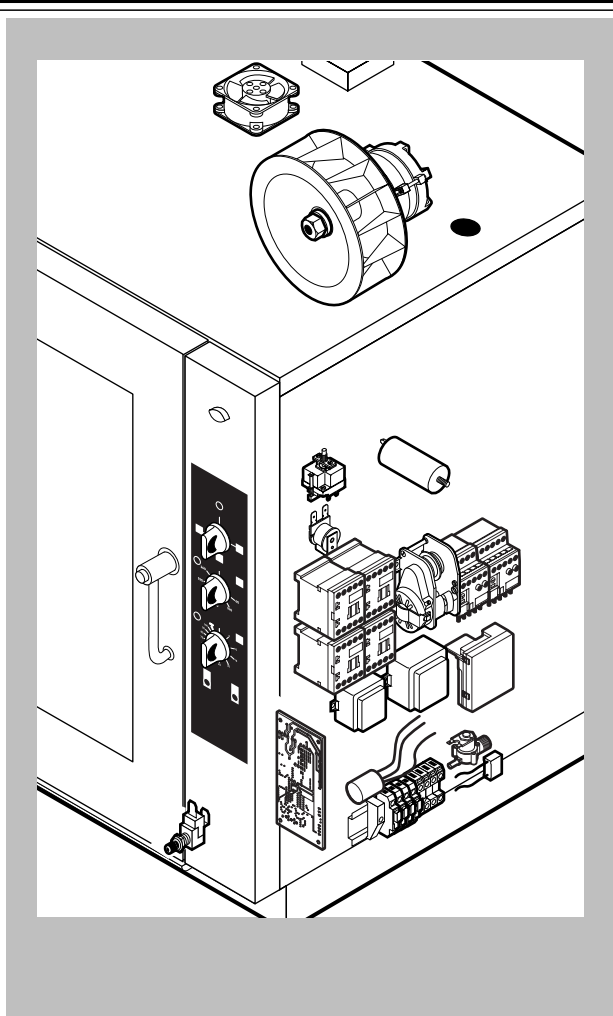

POS.	CODICE	PEZZI	DESCRIZIONE
1	R58003840	1	FLANGIA GUARNIZIONE MOTORE
2	R58003850	1	CONTROFLANGIA GUARNIZIONE MOTORE
3	R58004000	1	VITE FISSAGGIO VENTOLA M1.2x1.5 SX
4	R58004010	1	RONDELLA FISSAGGIO VENTOLA Ø 30/12.5
5	R61020562	1	VITE MOTORE TE A2 M6x55
6	*R65040540	1	KIT MOTORE KW 055/015
7	R65060050	1	VENTILATORE COMPATTO Ø 120
8	R65070350	1	KIT TERMOSTATO SICUREZZA CAMERA F2
9	R65110200	1	ELETTROVALVOLA 1 VIA 220V 50HZ
10	R65110510	1	REGOLATORE DI PORTATA 15LT.
11	R65330010	1	SUONERIA
12	R65090190	1	INVERSORE CICLICO 8"
13	R65090450	1	TEMPORIZZATORE
14	R63060120	1	PANNELLO ACCENSIONE
15	R63130020	1	SCHEDA CONTROLLO VENTILATORE BRUCIATORE
16	*R65140550	4	TELERUTTORE DIL 00 M-01 4KW
17	*R65160460	1	TERMICO Z 00-2,4
18	*R65160470	1	TERMICO Z 00-4
19	R65180770	1	TRASFORMATORE 50VA
20	R65180420	1	TRASFORMATORE 20VA
21	*R65190180	1	CONDENSATORE MOTORE 20 µF

POS.	CODICE	PEZZI	DESCRIZIONE
22	R65200200	1	FUSIBILE 2A
23	R65200120	1	FUSIBILE 1A
24	R65200040	1	FUSIBILE 0.500A (T)
25	R65200080	1	FUSIBILE 0.125A (T)
26	R65210020	4	PORTAFUSIBILE BARRA DIN
27	R65220220	1	MORSETTIERA
28	R65260540	1	MICRO PORTA COMPLETO
29	*R65280210	1	FILTRO ANTIDISTURBO
30	*R65280130	1	FILTRO ANTIDISTURBO
31	R70020050	1	GUARNIZIONE MOTORE
32	*R75400440	1	KIT VENTOLA Ø 350x114/12 50HZ P.D.

* COMPONENTE SOGGETTO A VARIAZIONI PER TENSIONE DI ALIMENTAZIONE DIVERSA DALLO STANDARD (AC 230V 50HZ)