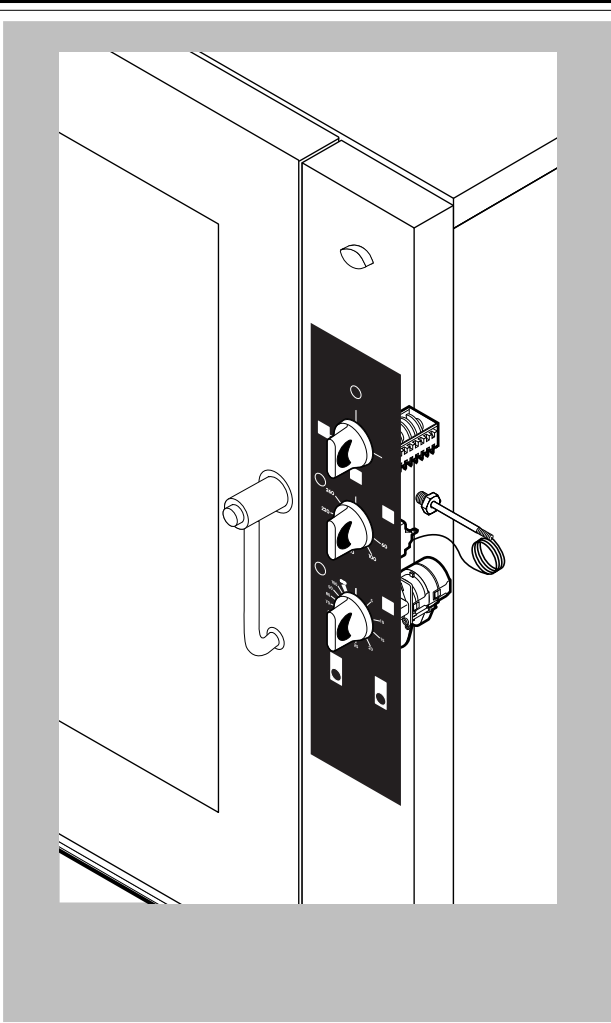

POS.	CODICE	PEZZI	DESCRIZIONE
1	R65070360	1	KIT TERMOSTATO 0°/300°C
2	R65080010	1	COMMUTATORE
3	R65090020	1	PROGRAMMATORE
4	R65260600	1	INTERRUTTORE COMPLETO
5	R65260610	1	PULSANTE UMIDIFICATORE
6	R65260620	1	PULSANTE RIPRISTINO
7	R65080150	1	COMMUTATORE 2 POSIZIONI
8	R65270150	2	LAMPADA SPIA ARANCIONE
9	R65270160	1	LAMPADA SPIA VERDE
10	R65270170	1	LAMPADA SPIA ROSSA
11	R67450590	1	TARGA
12	R69030170	3	MANOPOLA
13	R70044260	1	GUARNIZIONE CRUSCOTTO

POS.	CODICE	PEZZI	DESCRIZIONE