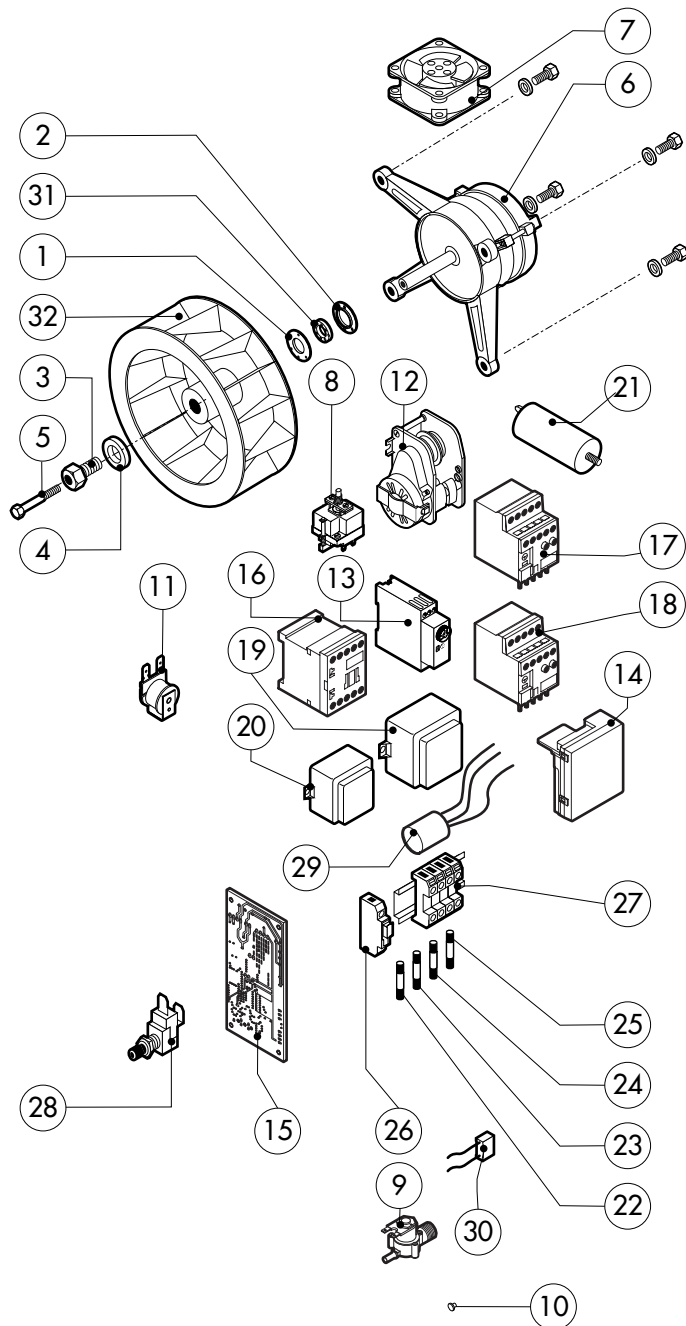

POS.	CODICE	PEZZI	DESCRIZIONE
1	R58003840	1	FLANGIA GUARNIZIONE MOTORE
2	R58003850	1	CONTROFLANGIA GUARNIZIONE MOTORE
3	R58004000	1	VITE FISSAGGIO VENTOLA M1.2x1.5 SX
4	R58004010	1	RONDELLA FISSAGGIO VENTOLA Ø 30/12.5
5	R61020562	1	VITE MOTORE TE A2 M6x55
6	*R65040540	1	KIT MOTORE KW 055/015
7	R65060050	1	VENTILATORE COMPATTO Ø 120
8	R65070350	1	KIT TERMOSTATO SICUREZZA CAMERA F2
9	R65110200	1	ELETTROVALVOLA 1 VIA 220V 50HZ
10	R65110510	1	REGOLATORE DI PORTATA 15LT.
11	R65330010	1	SUONERIA
12	R65090190	1	INVERSORE CICLICO 8"
13	R65090450	1	TEMPORIZZATORE
14	R63060120	1	PANNELLO ACCENSIONE
15	R63130020	1	SCHEDA CONTROLLO VENTILATORE BRUCIATORE
16	*R65140550	4	TELERUTTORE DIL 00 M-01 4KW
17	*R65160460	1	TERMICO Z 00-2,4
18	*R65160470	1	TERMICO Z 00-4
19	R65180770	1	TRASFORMATORE 50VA
20	R65180420	1	TRASFORMATORE 20VA
21	*R65190180	1	CONDENSATORE MOTORE 20 µF

POS.	CODICE	PEZZI	DESCRIZIONE
22	R65200200	1	FUSIBILE 2A
23	R65200120	1	FUSIBILE 1A
24	R65200040	1	FUSIBILE 0.500A (T)
25	R65200080	1	FUSIBILE 0.125A (T)
26	R65210020	4	PORTAFUSIBILE BARRA DIN
27	R65220220	1	MORSETTIERA
28	R65260540	1	MICRO PORTA COMPLETO
29	*R65280210	1	FILTRO ANTIDISTURBO
30	*R65280130	1	FILTRO ANTIDISTURBO
31	R70020050	1	GUARNIZIONE MOTORE
32	*R75400440	1	KIT VENTOLA Ø 350x114/12 50HZ P.D.

* COMPONENTE SOGGETTO A VARIAZIONI PER TENSIONE DI ALIMENTAZIONE DIVERSA DALLO STANDARD (AC 230V 50HZ)