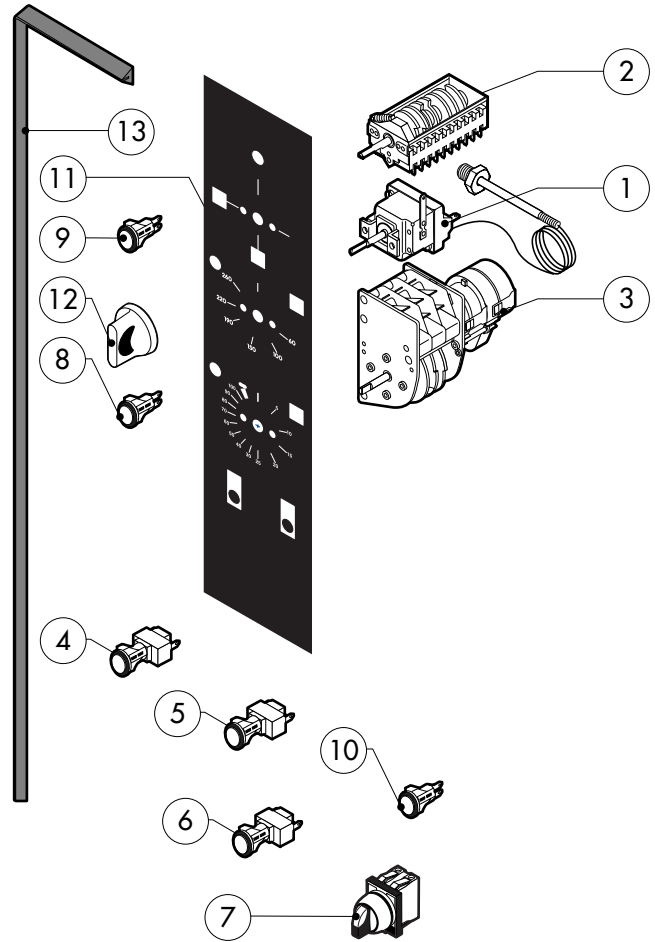

POS.	CODICE	PEZZI	DESCRIZIONE
1	R65070360	1	KIT TERMOSTATO 0°/300°C
2	R65080010	1	COMMUTATORE
3	R65090020	1	PROGRAMMATORE
4	R65260600	1	INTERRUTTORE COMPLETO
5	R65260610	1	PULSANTE UMIDIFICATORE
6	R65260620	1	PULSANTE RIPRISTINO
7	R65080150	1	COMMUTATORE 2 POSIZIONI
8	R65270150	2	LAMPADA SPIA ARANCIONE
9	R65270160	1	LAMPADA SPIA VERDE
10	R65270170	1	LAMPADA SPIA ROSSA
11	R67450590	1	TARGA
12	R69030170	3	MANOPOLA
13	R70044260	1	GUARNIZIONE CRUSCOTTO

POS.	CODICE	PEZZI	DESCRIZIONE