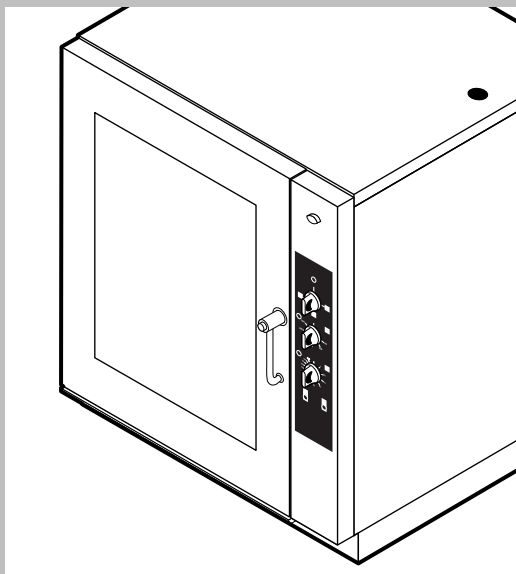

POS.	CODICE	PEZZI	DESCRIZIONE
1	R18100060	1	PORTA COMPLETA
2	R18204090	1	CRUSCOTTO
3	R11201990	1	PROLUNGA SPRUZZATORE
4	R11200380	1	RACCORDO SPRUZZATORE
5	R18100440	1	KIT CAMERA COTTURA FORNO
6	R18408290	1	KIT DEFLETTORE
7	R18408380	2	FIANCO
8	R18408370	1	SCHIENA
9	R18410580	1	COPERCHIO PER FORNO
10	R11207440	1	PROTEZIONE TUBO SCARICO
11	R58006400	4	VITE FERMO DEFLETTORE
12	R70044110	1	GUARNIZIONE FACCIATA FORNO
13	R18203980	2	PARATIA 8 LIVELLI
14	R18203990	2	PARATIA 10 LIVELLI

POS.	CODICE	PEZZI	DESCRIZIONE

POS.	CODICE	PEZZI	DESCRIZIONE
1	R18203970	1	PORTA
2	R18203950	1	CONTROPORTA
3	R71201510	1	VETRO INTERNO PORTA
4	R58001760	2	CERNIERA FISSA VETRO INTERNO
5	R58001770	2	PERNO CERNIERA VETRO INTERNO
6	R58001780	2	KIT FERMO VETRO INTERNO
7	R11401340	2	PROFILO A "C" SUPERIORE
8	R18203910	1	SUPPORTO INFERIORE VETRO
9	R18203920	1	SUPPORTO SUPERIORE VETRO
10	R18404500	1	CERNIERA INFERIORE
11	R58002520	1	PERNO INFERIORE CERNIERA
12	R11200560	1	CERNIERA SUPERIORE
13	R58002150	1	PERNO SUPERIORE CERNIERA
14	R58004050	2	DADO PER PERNO CERNIERA SUPERIORE
15	R10401710	1	RONDELLA CERNIERA SUPERIORE
16	R70050100	6	TASSELLO BATTUTA VETRO
17	R70044150	1	GUARNIZIONE CRISTALLO
18	R66110320	1	CABLAGGIO LUCI PORTA
19	R11401440	1	CALOTTA LAMPADA
20	R71500150	1	VETRO LAMPADA
21	R70044200	1	GUARNIZIONE VETRO LAMPADA