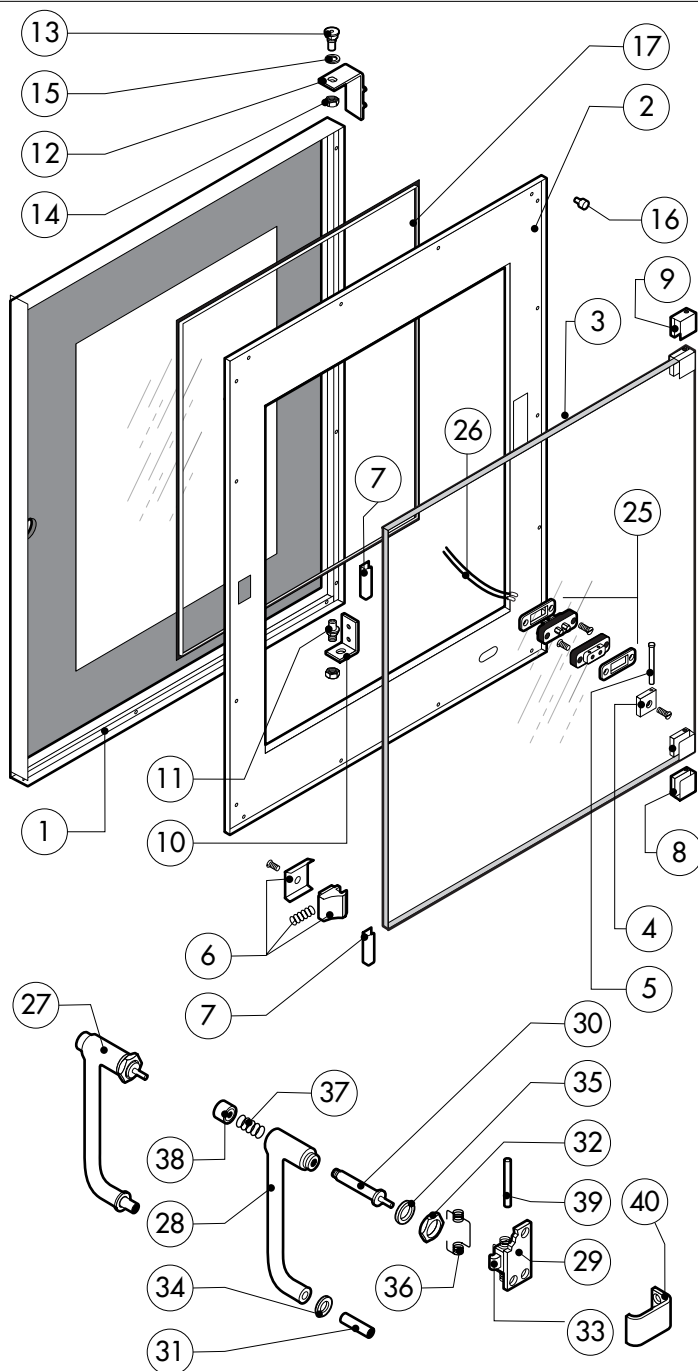

POS.	CODICE	PEZZI	DESCRIZIONE
1	R18100060	1	PORTA COMPLETA
2	R18204090	1	CRUSCOTTO
3	R11201990	1	PROLUNGA SPRUZZATORE
4	R11200380	1	RACCORDO SPRUZZATORE
5	R18100440	1	KIT CAMERA COTTURA FORNO
6	R18408290	1	KIT DEFLETTORE
7	R18408380	2	FIANCO
8	R18408370	1	SCHIENA
9	R18410580	1	COPERCHIO PER FORNO
10	R11207440	1	PROTEZIONE TUBO SCARICO
11	R58006400	4	VITE FERMO DEFLETTORE
12	R70044110	1	GUARNIZIONE FACCIATA FORNO
13	R18203980	2	PARATIA 8 LIVELLI
14	R18203990	2	PARATIA 10 LIVELLI

POS.	CODICE	PEZZI	DESCRIZIONE

POS.	CODICE	PEZZI	DESCRIZIONE
1	R18203970	1	PORTA
2	R18203950	1	CONTROPORTA
3	R71201510	1	VETRO INTERNO PORTA
4	R58001760	2	CERNIERA FISSA VETRO INTERNO
5	R58001770	2	PERNO CERNIERA VETRO INTERNO
6	R58001780	2	KIT FERMO VETRO INTERNO
7	R11401340	2	PROFILO A "C" SUPERIORE
8	R18203910	1	SUPPORTO INFERIORE VETRO
9	R18203920	1	SUPPORTO SUPERIORE VETRO
10	R18404500	1	CERNIERA INFERIORE
11	R58002520	1	PERNO INFERIORE CERNIERA
12	R11200560	1	CERNIERA SUPERIORE
13	R58002150	1	PERNO SUPERIORE CERNIERA
14	R58004050	2	DADO PER PERNO CERNIERA SUPERIORE
15	R10401710	1	RONDELLA CERNIERA SUPERIORE
16	R70050100	6	TASSELLO BATTUTA VETRO
17	R70044150	1	GUARNIZIONE CRISTALLO
18	R66110320	1	CABLAGGIO LUCI PORTA
19	R11401440	1	CALOTTA LAMPADA
20	R71500150	1	VETRO LAMPADA
21	R70044200	1	GUARNIZIONE VETRO LAMPADA