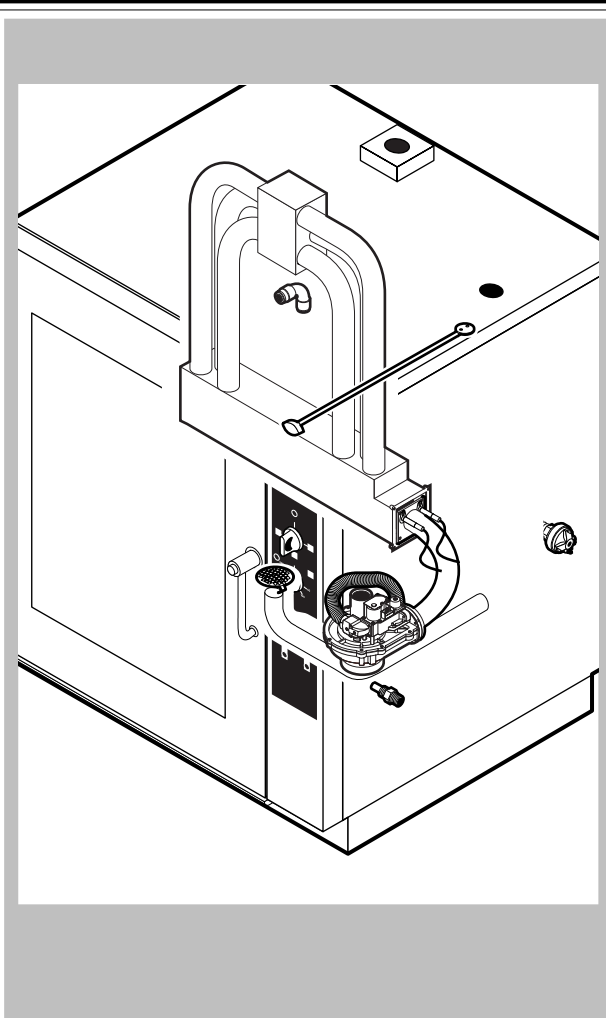

POS.	CODICE	PEZZI	DESCRIZIONE
1	R18205810	1	SCAMBIATORE COMPLETO DI ACCESSORI
2	R11202480	1	BRUCIATORE COMPLETO
3	R10201710	1	FILTRO DI SCARICO
4	R58003610	1	ASTA SFIATO
5	R69010410	1	POMELLO SFIATO
6	R04403460	1	DISCO SFIATO Ø 46
7	R66110370	1	CABLAGGIO ACCENSIONE/RILEVAZIONE
8	R63050100	2	CANDELA ACCENSIONE/RILEVAZIONE
9	R63020170	1	VALVOLA GAS
10	R63120010	1	VENTURI
11	R63130010	1	VENTILATORE PER BRUCIATORE GAS
12	R63140020	2	GUARNIZIONE SCARICO FUMI/SCAMBIATORE
13	R63140060	2	GUARNIZIONE BRUCIATORE/SCAMBIATORE
14	R63140050	1	GUARNIZIONE VENTILATORE/BRUCIATORE
15	R63070010	1	PRESSOSTATO PG 901.61
16	R62180082	1	TUBO FLESSIBILE ENTRATA GAS
17	R62090478	2	RACCORDO INTERMEDIO A GOMITO D.10
18	R70070060	1	TUBO FLESSIBILE ACQUA PE D.10mm X 7 (MT.2)
19	R58004190	1	DIAFRAMMA (PER VERSIONE GPL)

POS.	CODICE	PEZZI	DESCRIZIONE