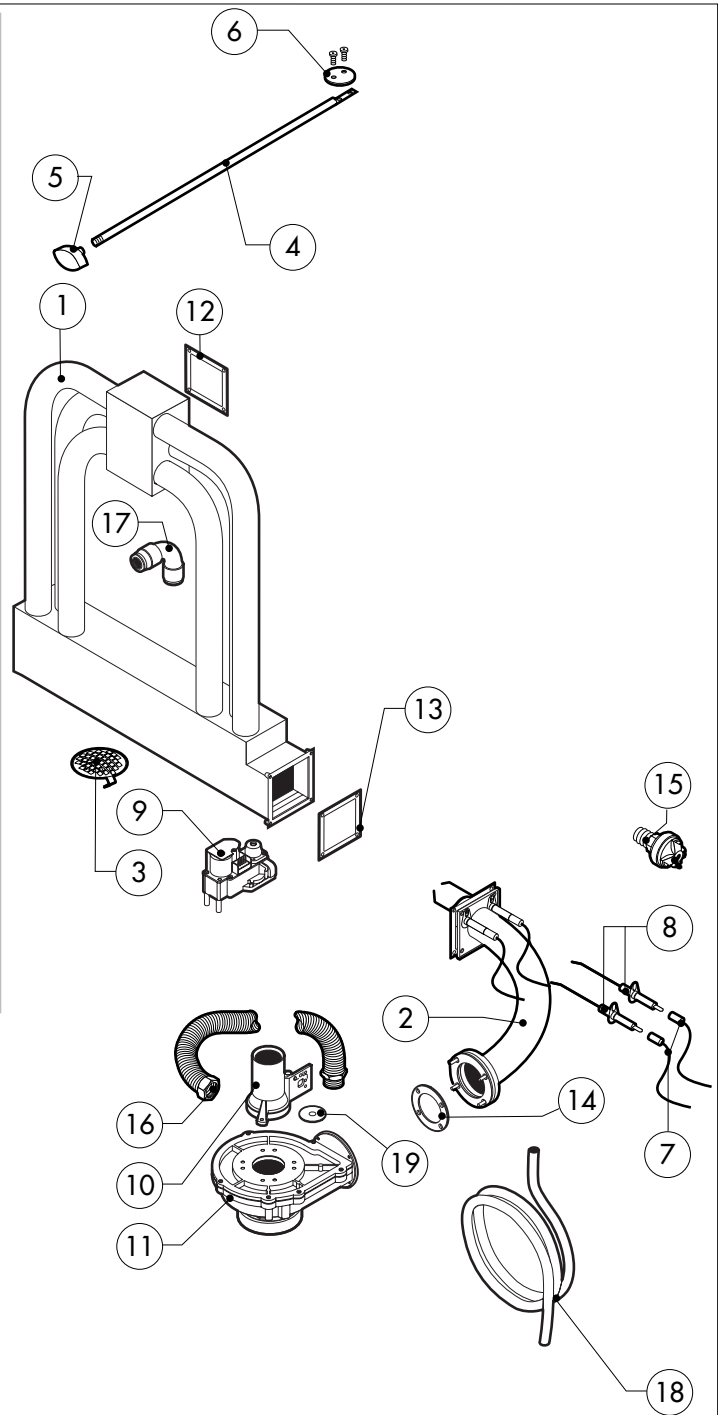

POS.	CODICE	PEZZI	DESCRIZIONE
1	R18205810	1	SCAMBIATORE COMPLETO DI ACCESSORI
2	R11202480	1	BRUCIATORE COMPLETO
3	R10201710	1	FILTRO DI SCARICO
4	R58003610	1	ASTA SFIATO
5	R69010410	1	POMELLO SFIATO
6	R04403460	1	DISCO SFIATO Ø 46
7	R66110370	1	CABLAGGIO ACCENSIONE/RILEVAZIONE
8	R63050100	2	CANDELA ACCENSIONE/RILEVAZIONE
9	R63020170	1	VALVOLA GAS
10	R63120010	1	VENTURI
11	R63130010	1	VENTILATORE PER BRUCIATORE GAS
12	R63140020	2	GUARNIZIONE SCARICO FUMI/SCAMBIATORE
13	R63140060	2	GUARNIZIONE BRUCIATORE/SCAMBIATORE
14	R63140050	1	GUARNIZIONE VENTILATORE/BRUCIATORE
15	R63070010	1	PRESSOSTATO PG 901.61
16	R62180082	1	TUBO FLESSIBILE ENTRATA GAS
17	R62090478	2	RACCORDO INTERMEDIO A GOMITO D.10
18	R70070060	1	TUBO FLESSIBILE ACQUA PE D.10mm X 7 (MT.2)
19	R58004190	1	DIAFRAMMA (PER VERSIONE GPL)

POS.	CODICE	PEZZI	DESCRIZIONE