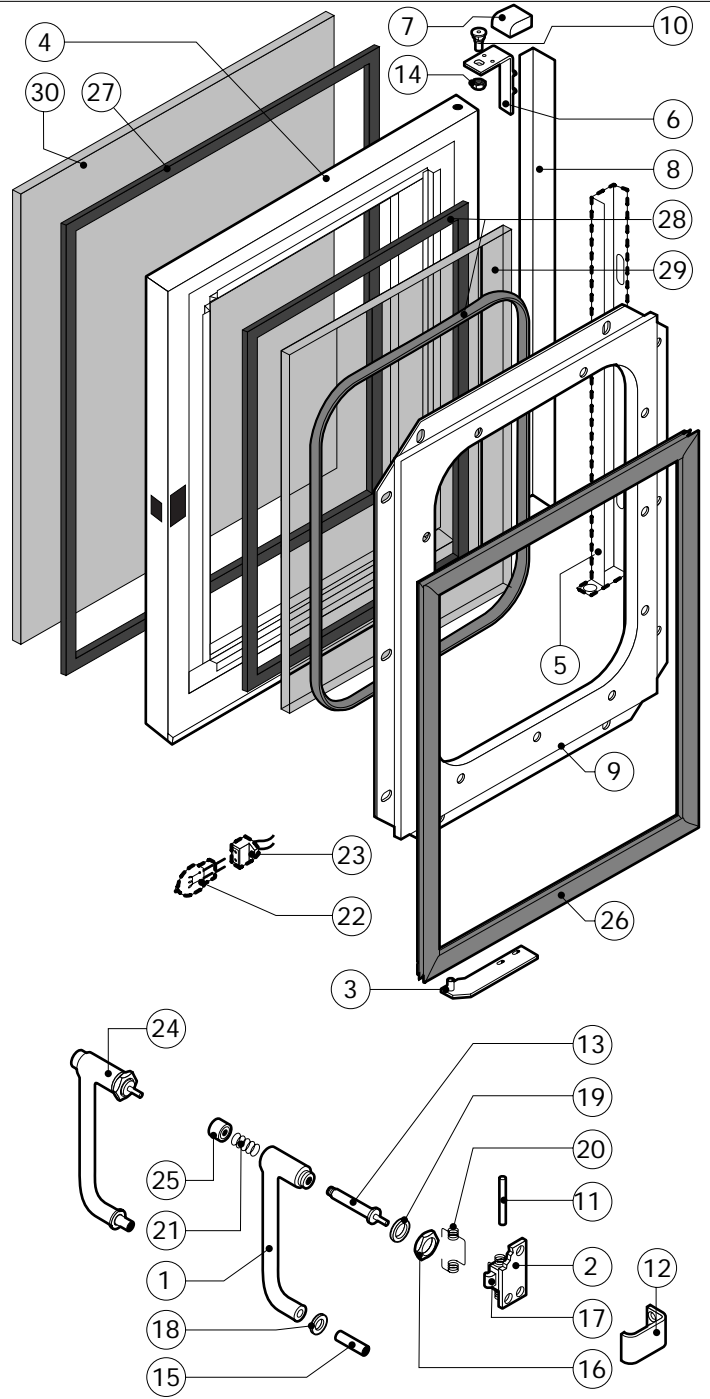

POS.	CODICE	PEZZI	DESCRIZIONE
1	R10206480	1	PROLUNGA SPRUZZATORE
2	R10206540	1	RACCORDO SPRUZZATORE
3	R14100220	1	PORTA COMPLETA
4	R14100320	1	PORTA COMPLETA CON LUCI
5	R14200050	1	KIT CAMERA COTTURA FORNO
6	R14200480	1	COPERCHIO
7	R14200870	1	KIT DEFLETTORE
8	R14201490	1	FIANCO DX
9	R14201500	1	FIANCO SX
10	R14201620	1	SCHIENA
11	R14202910	1	CRUSCOTTO
12	R58006400	4	VITE FERMO DEFLETTORE
13	R70042880	1	GUARNIZIONE FACCIATA FORNO
14	R75300020	1	MASCHERINA VENTILATORE Ø 120
15	R75300090	1	MASCHERINA VENTILATORE Ø 350

POS.	CODICE	PEZZI	DESCRIZIONE

POS.	CODICE	PEZZI	DESCRIZIONE
1	R09200230	1	IMPUGNATURA MANIGLIA
2	R10100110	1	FLANGIA NASELLO MANIGLIA COMPLETA
3	R12212250	1	CERNIERA INFERIORE
4	R14200740	1	PORTA
5	R14200790	1	CALOTTA SX LAMPADE
6	R14200820	1	CERNIERA SUPERIORE
7	R14200830	1	COPRI CERNIERA
8	R14403440	1	FERMAVETRO SX
9	R14406120	1	CONTROPORTA
10	R58002150	1	PERNO SUPERIORE CERNIERA
11	R58002160	1	PERNO NASELLO MANIGLIA
12	R58002760	1	AGGANCIANO NASELLO MANIGLIA
13	R58003500	1	ASTA PULSANTE MANIGLIA
14	R58004050	1	DADO PER PERNO CERNIERA SUPERIORE
15	R58004320	1	DISTANZIALE MANIGLIA
16	R58004830	1	GHIRA M18x1
17	R58005050	1	NASELLO MANIGLIA
18	R58005340	1	RONDELLA ISOLANTE INFERIORE MANIGLIA
19	R58005350	1	RONDELLA ISOLANTE SUPERIORE MANIGLIA

POS.	CODICE	PEZZI	DESCRIZIONE
20	R61620012	1	MOLLA PER NASELLO MANIGLIA
21	R61620041	1	MOLLA PULSANTE MANIGLIA
22	R65270020	2	LAMPADA ALOGENA 20W 12V G4
23	R65270400	2	PORTALAMPADA PER LAMPADA ALOGENA
24	R69015080	1	MANIGLIA PULSANTE COMPLETA
25	R69031190	1	PULSANTE MANIGLIA
26	R70042580	1	GUARNIZIONE PORTA
27	R70042680	1	GUARNIZIONE CRISTALLO ANTERIORE
28	R70042780	1	GUARNIZIONE CRISTALLO POSTERIORE
29	R71020130	1	CRISTALLO POSTERIORE PORTA
30	R71200740	1	CRISTALLO PORTA