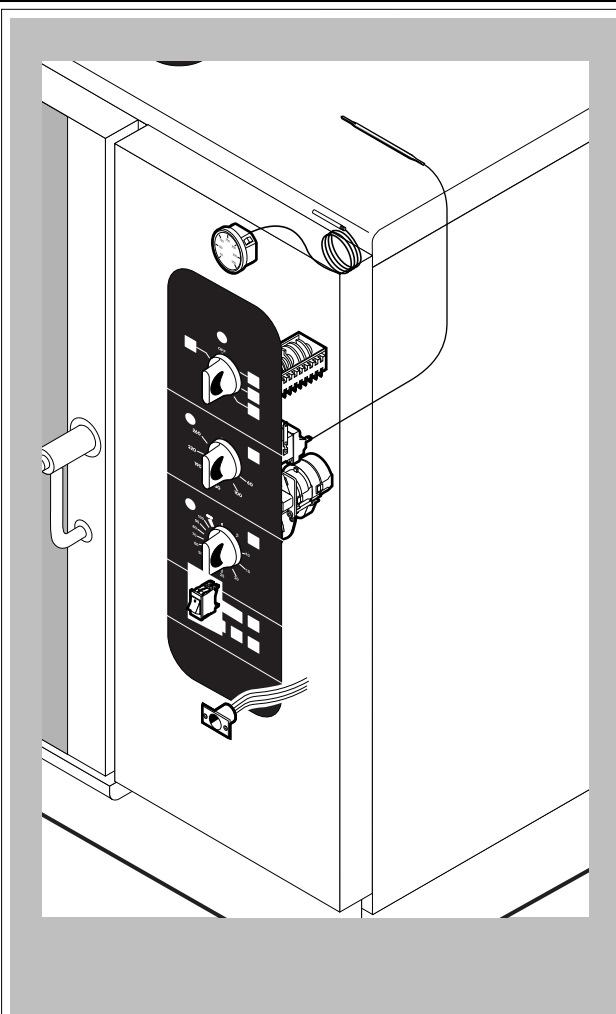

POS.	CODICE	PEZZI	DESCRIZIONE
1	R65070210	1	KIT TERMOSTATO 50/270°C
2	R65080020	1	COMMUTATORE
3	R65090200	1	PROGRAMMATORE
4	R65260510	1	PULSANTE
5	R65270220	2	LAMPADA SPIA ARANCIONE
6	R65270230	1	LAMPADA SPIA VERDE
7	R65300540	1	SCHEDA TASTIERA
8	R65320900	1	SONDA SPILLONE
9	R65320920	1	CONNETTORE FEMMINA PER Sonda SPILLONE
10	R65321020	1	TAPPO TEFLON PER CONNETTORE FEMMINA
11	R65340050	1	TERMOMETRO
12	R67401070	1	TARGA MARENO
13	R69030170	3	KIT MANOPOLA
14	R70042980	1	GUARNIZIONE CRUSCOTTO
15	R70050020	6	GUARNIZIONE MANOPOLA
16	R86020420	1	VALIGETTA Sonda AL CUORE

POS.	CODICE	PEZZI	DESCRIZIONE