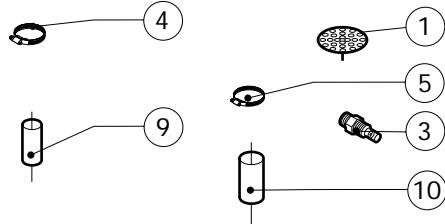

POS.	CODICE	PEZZI	DESCRIZIONE
1	R10201700	1	FILTRO DI SCARICO
2	R14201410	1	FARFALLA SFIATO COMPLETA
3	R58006080	1	UGELLO CONDENSAZIONE Ø 2
4	R61630011	6	FASCETTE ZINcate 12-22/9
5	R61630081	2	FASCETTE ZINcate 20-32/9
6	R65011250	1	RESISTENZA CAMERA 15000W
7	R65011310	1	RESISTENZA CAMERA 15000W
8	R69010410	1	POMELLO SFIATO
9	R70060080	1	MANICOTTO SILICONE Ø 13
10	R70060090	2	MANICOTTO SILICONE Ø 25

POS.	CODICE	PEZZI	DESCRIZIONE