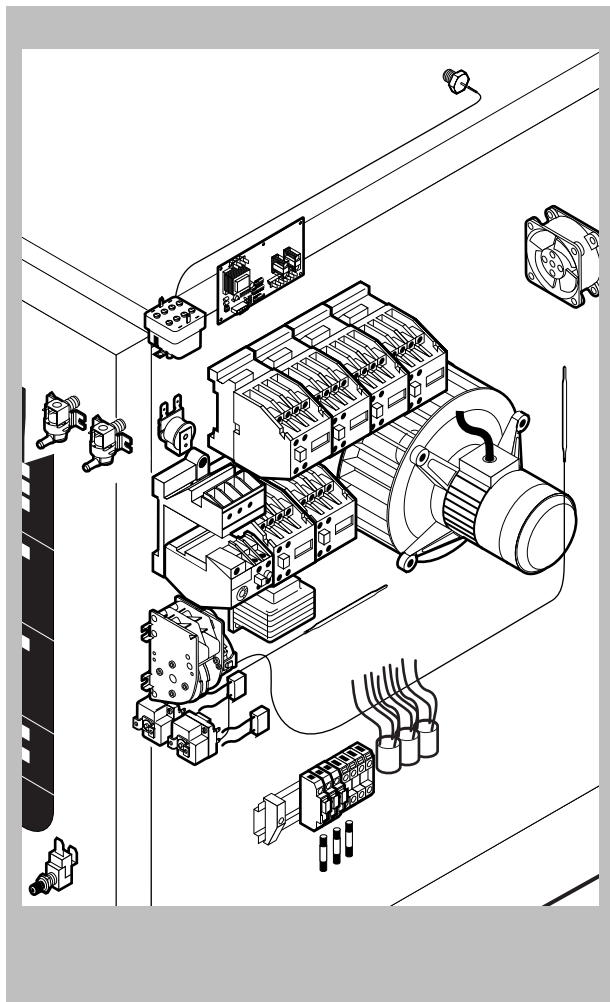

POS.	CODICE	PEZZI	DESCRIZIONE
1	R10206480	1	PROLUNGA SPRUZZATORE
2	R10206540	1	RACCORDO SPRUZZATORE
3	R14100220	1	PORTA COMPLETA
4	R14100320	1	PORTA COMPLETA CON LUCI
5	R14200050	1	KIT CAMERA COTTURA FORNO
6	R14200480	1	COPERCHIO
7	R14200870	1	KIT DEFLETTORE
8	R14201490	1	FIANCO DX
9	R14201500	1	FIANCO SX
10	R14201620	1	SCHIENA
11	R14202910	1	CRUSCOTTO
12	R58006400	4	VITE FERMO DEFLETTORE
13	R70042880	1	GUARNIZIONE FACCIATA FORNO
14	R75300020	1	MASCHERINA VENTILATORE Ø 120
15	R75300090	1	MASCHERINA VENTILATORE Ø 350

POS.	CODICE	PEZZI	DESCRIZIONE

POS.	CODICE	PEZZI	DESCRIZIONE
1	R09200230	1	IMPUGNATURA MANIGLIA
2	R10100110	1	FLANGIA NASELLO MANIGLIA COMPLETA
3	R12212250	1	CERNIERA INFERIORE
4	R14200740	1	PORTA
5	R14200790	1	CALOTTA SX LAMPADE
6	R14200820	1	CERNIERA SUPERIORE
7	R14200830	1	COPRI CERNIERA
8	R14403440	1	FERMAVETRO SX
9	R14406120	1	CONTROPORTA
10	R58002150	1	PERNO SUPERIORE CERNIERA
11	R58002160	1	PERNO NASELLO MANIGLIA
12	R58002760	1	AGGANCIANO NASELLO MANIGLIA
13	R58003500	1	ASTA PULSANTE MANIGLIA
14	R58004050	1	DADO PER PERNO CERNIERA SUPERIORE
15	R58004320	1	DISTANZIALE MANIGLIA
16	R58004830	1	GHIRA M18x1
17	R58005050	1	NASELLO MANIGLIA
18	R58005340	1	RONDELLA ISOLANTE INFERIORE MANIGLIA
19	R58005350	1	RONDELLA ISOLANTE SUPERIORE MANIGLIA

POS.	CODICE	PEZZI	DESCRIZIONE
20	R61620012	1	MOLLA PER NASELLO MANIGLIA
21	R61620041	1	MOLLA PULSANTE MANIGLIA
22	R65270020	2	LAMPADA ALOGENA 20W 12V G4
23	R65270400	2	PORTALAMPADA PER LAMPADA ALOGENA
24	R69015080	1	MANIGLIA PULSANTE COMPLETA
25	R69031190	1	PULSANTE MANIGLIA
26	R70042580	1	GUARNIZIONE PORTA
27	R70042680	1	GUARNIZIONE CRISTALLO ANTERIORE
28	R70042780	1	GUARNIZIONE CRISTALLO POSTERIORE
29	R71020130	1	CRISTALLO POSTERIORE PORTA
30	R71200740	1	CRISTALLO PORTA