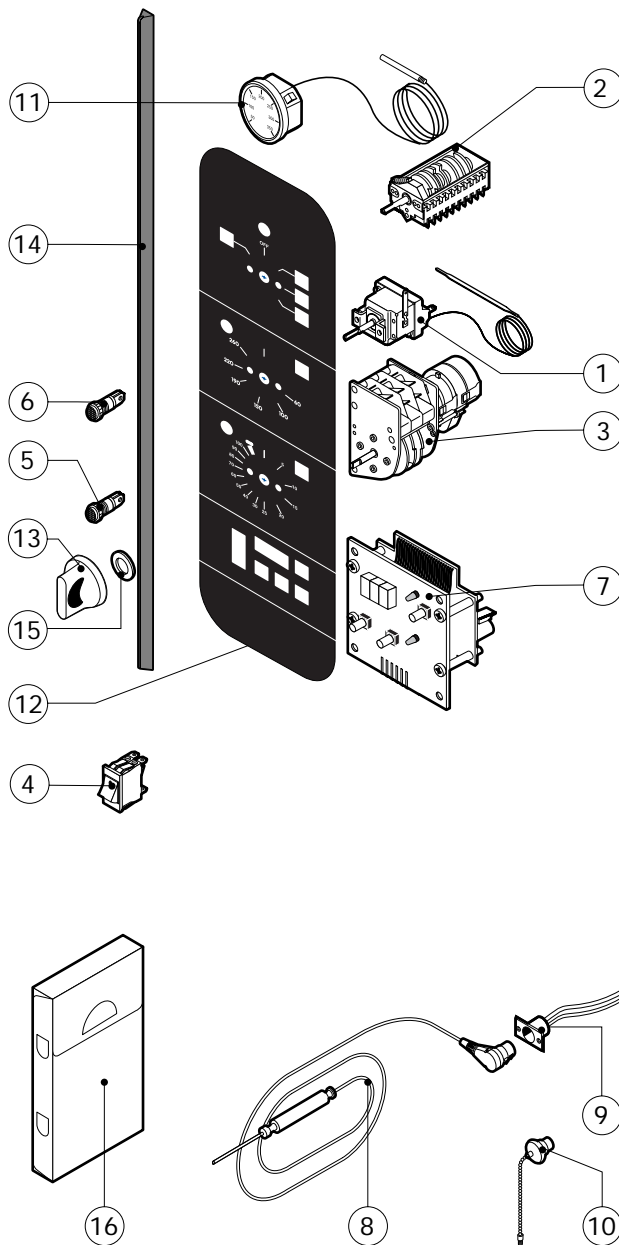

POS.	CODICE	PEZZI	DESCRIZIONE
1	R65070210	1	KIT TERMOSTATO 50/270°C
2	R65080020	1	COMMUTATORE
3	R65090200	1	PROGRAMMATORE
4	R65260510	1	PULSANTE
5	R65270220	2	LAMPADA SPIA ARANCIONE
6	R65270230	1	LAMPADA SPIA VERDE
7	R65300540	1	SCHEDA TASTIERA
8	R65320900	1	SONDA SPILLONE
9	R65320920	1	CONNETTORE FEMMINA PER Sonda SPILLONE
10	R65321020	1	TAPPO TEFLON PER CONNETTORE FEMMINA
11	R65340050	1	TERMOMETRO
12	R67401070	1	TARGA MARENO
13	R69030170	3	KIT MANOPOLA
14	R70042980	1	GUARNIZIONE CRUSCOTTO
15	R70050020	6	GUARNIZIONE MANOPOLA
16	R86020420	1	VALIGETTA Sonda AL CUORE

POS.	CODICE	PEZZI	DESCRIZIONE