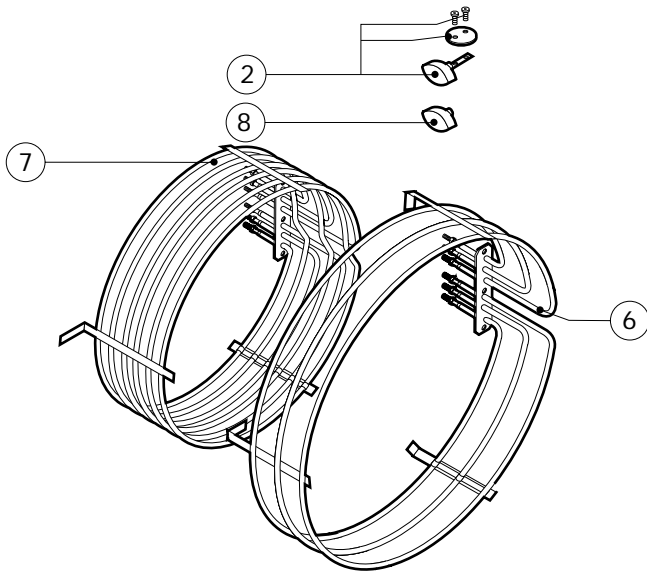

POS.	CODICE	PEZZI	DESCRIZIONE

POS.	CODICE	PEZZI	DESCRIZIONE
1	R09200230	1	IMPUGNATURA MANIGLIA
2	R10100110	1	FLANGIA NASELLO MANIGLIA COMPLETA
3	R12212250	1	CERNIERA INFERIORE
4	R14200740	1	PORTA
5	R14200790	1	CALOTTA SX LAMPADE
6	R14200820	1	CERNIERA SUPERIORE
7	R14200830	1	COPRI CERNIERA
8	R14403440	1	FERMAVETRO SX
9	R14406120	1	CONTROPORTA
10	R58002150	1	PERNO SUPERIORE CERNIERA
11	R58002160	1	PERNO NASELLO MANIGLIA
12	R58002760	1	AGGANCIANO NASELLO MANIGLIA
13	R58003500	1	ASTA PULSANTE MANIGLIA
14	R58004050	1	DADO PER PERNO CERNIERA SUPERIORE
15	R58004320	1	DISTANZIALE MANIGLIA
16	R58004830	1	GHIRA M18x1
17	R58005050	1	NASELLO MANIGLIA
18	R58005340	1	RONDELLA ISOLANTE INFERIORE MANIGLIA
19	R58005350	1	RONDELLA ISOLANTE SUPERIORE MANIGLIA

POS.	CODICE	PEZZI	DESCRIZIONE
20	R61620012	1	MOLLA PER NASELLO MANIGLIA
21	R61620041	1	MOLLA PULSANTE MANIGLIA
22	R65270020	2	LAMPADA ALOGENA 20W 12V G4
23	R65270400	2	PORTALAMPADA PER LAMPADA ALOGENA
24	R69015080	1	MANIGLIA PULSANTE COMPLETA
25	R69031190	1	PULSANTE MANIGLIA
26	R70042580	1	GUARNIZIONE PORTA
27	R70042680	1	GUARNIZIONE CRISTALLO ANTERIORE
28	R70042780	1	GUARNIZIONE CRISTALLO POSTERIORE
29	R71020130	1	CRISTALLO POSTERIORE PORTA
30	R71200740	1	CRISTALLO PORTA

POS.	CODICE	PEZZI	DESCRIZIONE
1	R10201700	1	FILTRO DI SCARICO
2	R14201410	1	FARFALLA SFIATO COMPLETA
3	R58006080	1	UGELLO CONDENSAZIONE Ø 2
4	R61630011	6	FASCETTE ZINcate 12-22/9
5	R61630081	2	FASCETTE ZINcate 20-32/9
6	R65011250	1	RESISTENZA CAMERA 15000W
7	R65011310	1	RESISTENZA CAMERA 15000W
8	R69010410	1	POMELLO SFIATO
9	R70060080	1	MANICOTTO SILICONE Ø 13
10	R70060090	2	MANICOTTO SILICONE Ø 25