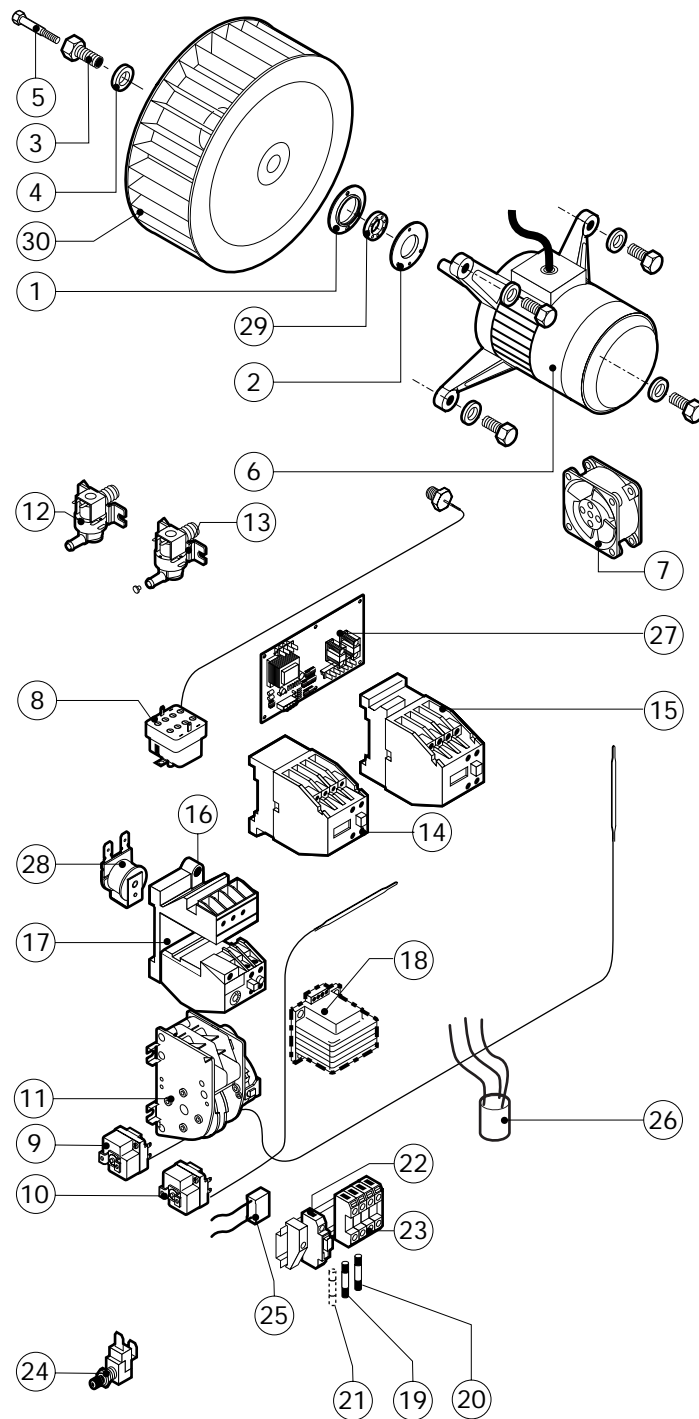

POS.	CODICE	PEZZI	DESCRIZIONE
1	R10206480	1	PROLUNGA SPRUZZATORE
2	R10206540	1	RACCORDO SPRUZZATORE
3	R14100220	1	PORTA COMPLETA
4	R14100320	1	PORTA COMPLETA CON LUCI
5	R14200050	1	KIT CAMERA COTTURA FORNO
6	R14200480	1	COPERCHIO
7	R14200870	1	KIT DEFLETTORE
8	R14201490	1	FIANCO DX
9	R14201500	1	FIANCO SX
10	R14201620	1	SCHIENA
11	R14202910	1	CRUSCOTTO
12	R58006400	4	VITE FERMO DEFLETTORE
13	R70042880	1	GUARNIZIONE FACCIATA FORNO
14	R75300020	1	MASCHERINA VENTILATORE Ø 120
15	R75300090	1	MASCHERINA VENTILATORE Ø 350

POS.	CODICE	PEZZI	DESCRIZIONE

POS.	CODICE	PEZZI	DESCRIZIONE
1	R09200230	1	IMPUGNATURA MANIGLIA
2	R10100110	1	FLANGIA NASELLO MANIGLIA COMPLETA
3	R12212250	1	CERNIERA INFERIORE
4	R14200740	1	PORTA
5	R14200790	1	CALOTTA SX LAMPADE
6	R14200820	1	CERNIERA SUPERIORE
7	R14200830	1	COPRI CERNIERA
8	R14403440	1	FERMAVETRO SX
9	R14406120	1	CONTROPORTA
10	R58002150	1	PERNO SUPERIORE CERNIERA
11	R58002160	1	PERNO NASELLO MANIGLIA
12	R58002760	1	AGGANCIANO NASELLO MANIGLIA
13	R58003500	1	ASTA PULSANTE MANIGLIA
14	R58004050	1	DADO PER PERNO CERNIERA SUPERIORE
15	R58004320	1	DISTANZIALE MANIGLIA
16	R58004830	1	GHIRA M18x1
17	R58005050	1	NASELLO MANIGLIA
18	R58005340	1	RONDELLA ISOLANTE INFERIORE MANIGLIA
19	R58005350	1	RONDELLA ISOLANTE SUPERIORE MANIGLIA

POS.	CODICE	PEZZI	DESCRIZIONE
20	R61620012	1	MOLLA PER NASELLO MANIGLIA
21	R61620041	1	MOLLA PULSANTE MANIGLIA
22	R65270020	2	LAMPADA ALOGENA 20W 12V G4
23	R65270400	2	PORTALAMPADA PER LAMPADA ALOGENA
24	R69015080	1	MANIGLIA PULSANTE COMPLETA
25	R69031190	1	PULSANTE MANIGLIA
26	R70042580	1	GUARNIZIONE PORTA
27	R70042680	1	GUARNIZIONE CRISTALLO ANTERIORE
28	R70042780	1	GUARNIZIONE CRISTALLO POSTERIORE
29	R71020130	1	CRISTALLO POSTERIORE PORTA
30	R71200740	1	CRISTALLO PORTA