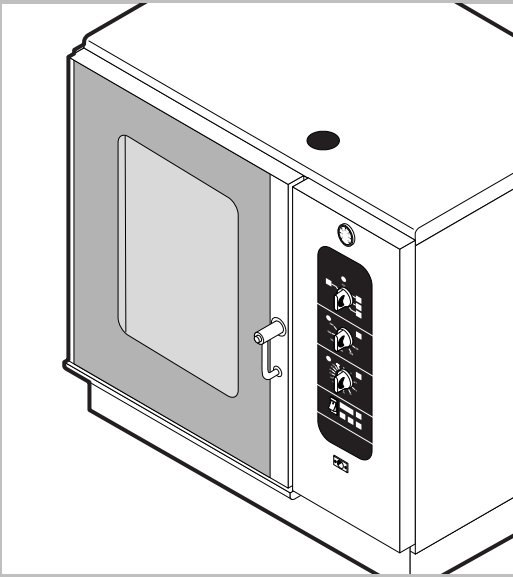

POS.	CODICE	PEZZI	DESCRIZIONE
1	R10206480	1	PROLUNGA SPRUZZATORE
2	R10206540	1	RACCORDO SPRUZZATORE
3	R14100220	1	PORTA COMPLETA
4	R14100320	1	PORTA COMPLETA CON LUCI
5	R14200050	1	KIT CAMERA COTTURA FORNO
6	R14200480	1	COPERCHIO
7	R14200870	1	KIT DEFLETTORE
8	R14201490	1	FIANCO DX
9	R14201500	1	FIANCO SX
10	R14201620	1	SCHIENA
11	R14202910	1	CRUSCOTTO
12	R58006400	4	VITE FERMO DEFLETTORE
13	R70042880	1	GUARNIZIONE FACCIATA FORNO
14	R75300020	1	MASCHERINA VENTILATORE Ø 120
15	R75300090	1	MASCHERINA VENTILATORE Ø 350

POS.	CODICE	PEZZI	DESCRIZIONE

POS.	CODICE	PEZZI	DESCRIZIONE
1	R09200230	1	IMPUGNATURA MANIGLIA
2	R10100110	1	FLANGIA NASELLO MANIGLIA COMPLETA
3	R12212250	1	CERNIERA INFERIORE
4	R14200740	1	PORTA
5	R14200790	1	CALOTTA SX LAMPADE
6	R14200820	1	CERNIERA SUPERIORE
7	R14200830	1	COPRI CERNIERA
8	R14403440	1	FERMAVETRO SX
9	R14406120	1	CONTROPORTA
10	R58002150	1	PERNO SUPERIORE CERNIERA
11	R58002160	1	PERNO NASELLO MANIGLIA
12	R58002760	1	AGGANCIANO NASELLO MANIGLIA
13	R58003500	1	ASTA PULSANTE MANIGLIA
14	R58004050	1	DADO PER PERNO CERNIERA SUPERIORE
15	R58004320	1	DISTANZIALE MANIGLIA
16	R58004830	1	GHIRA M18x1
17	R58005050	1	NASELLO MANIGLIA
18	R58005340	1	RONDELLA ISOLANTE INFERIORE MANIGLIA
19	R58005350	1	RONDELLA ISOLANTE SUPERIORE MANIGLIA