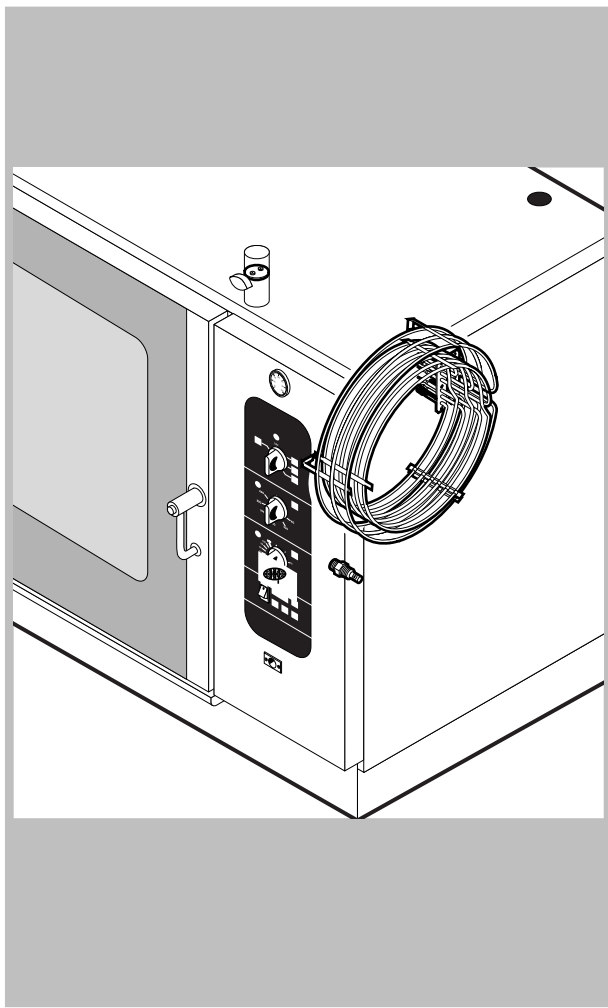

POS.	CODICE	PEZZI	DESCRIZIONE
1	R10201700	1	FILTRO DI SCARICO
2	R14201410	1	FARFALLA SFIATO COMPLETA
3	R58006080	1	UGELLO CONDENSAZIONE Ø 2
4	R61630011	6	FASCETTE ZINcate 12-22/9
5	R61630081	2	FASCETTE ZINcate 20-32/9
6	R65011250	1	RESISTENZA CAMERA 15000W
7	R65011310	1	RESISTENZA CAMERA 15000W
8	R69010410	1	POMELLO SFIATO
9	R70060080	1	MANICOTTO SILICONE Ø 13
10	R70060090	2	MANICOTTO SILICONE Ø 25

POS.	CODICE	PEZZI	DESCRIZIONE