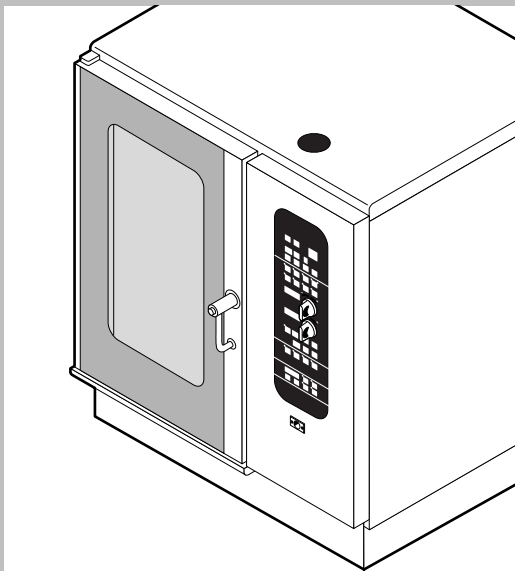

POS.	CODICE	PEZZI	DESCRIZIONE
1	R10206480	1	PROLUNGA SPRUZZATORE
2	R10206540	1	RACCORDO SPRUZZATORE
3	R14100310	1	PORTA COMPLETA CON LUCI
4	R14200030	1	KIT CAMERA COTTURA FORNO
5	R14200420	1	COPERCHIO
6	R14200860	1	KIT DEFLETTORE
7	R14201470	1	FIANCO DX
8	R14201480	1	FIANCO SX
9	R14201610	1	SCHIENA
10	R14202920	1	CRUSCOTTO
11	R58006400	4	VITE FERMO DEFLETTORE
12	R70042870	1	GUARNIZIONE FACCIATA FORNO
13	R75300020	1	MASCHERINA VENTILATORE Ø 120
14	R75300060	1	MASCHERINA VENTILATORE Ø 270

POS.	CODICE	PEZZI	DESCRIZIONE

POS.	CODICE	PEZZI	DESCRIZIONE
1	R09200230	1	IMPUGNATURA MANIGLIA
2	R10100110	1	FLANGIA NASELLO MANIGLIA COMPLETA
3	R12212250	1	CERNIERA INFERIORE
4	R14200720	1	PORTA
5	R14200790	1	CALOTTA SX LAMPADE
6	R14200820	1	CERNIERA SUPERIORE
7	R14200830	1	COPRI CERNIERA
8	R14403440	1	FERMAVETRO SX
9	R14403450	1	CONTROPORTA
10	R58002150	1	PERNO SUPERIORE CERNIERA
11	R58002160	1	PERNO NASELLO MANIGLIA
12	R58002760	1	AGGANCIAMENTO NASELLO MANIGLIA
13	R58003500	1	ASTA PULSANTE MANIGLIA
14	R58004050	1	DADO PER PERNO CERNIERA SUPERIORE
15	R58004320	1	DISTANZIALE MANIGLIA
16	R58004830	1	GHIRA M18x1
17	R58005050	1	NASELLO MANIGLIA
18	R58005340	1	RONDELLA ISOLANTE INFERIORE MANIGLIA
19	R58005350	1	RONDELLA ISOLANTE SUPERIORE MANIGLIA