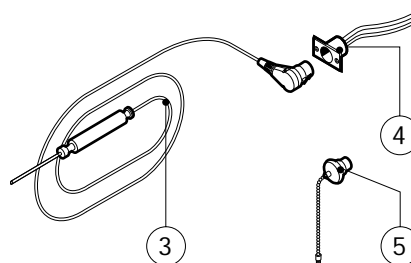

POS.	CODICE	PEZZI	DESCRIZIONE

POS.	CODICE	PEZZI	DESCRIZIONE
1	R09200230	1	IMPUGNATURA MANIGLIA
2	R10100110	1	FLANGIA NASELLO MANIGLIA COMPLETA
3	R12212250	1	CERNIERA INFERIORE
4	R14200720	1	PORTA
5	R14200790	1	CALOTTA SX LAMPADE
6	R14200820	1	CERNIERA SUPERIORE
7	R14200830	1	COPRI CERNIERA
8	R14403440	1	FERMAVETRO SX
9	R14403450	1	CONTROPORTA
10	R58002150	1	PERNO SUPERIORE CERNIERA
11	R58002160	1	PERNO NASELLO MANIGLIA
12	R58002760	1	AGGANCIAMENTO NASELLO MANIGLIA
13	R58003500	1	ASTA PULSANTE MANIGLIA
14	R58004050	1	DADO PER PERNO CERNIERA SUPERIORE
15	R58004320	1	DISTANZIALE MANIGLIA
16	R58004830	1	GHIRA M18x1
17	R58005050	1	NASELLO MANIGLIA
18	R58005340	1	RONDELLA ISOLANTE INFERIORE MANIGLIA
19	R58005350	1	RONDELLA ISOLANTE SUPERIORE MANIGLIA

POS.	CODICE	PEZZI	DESCRIZIONE
20	R61620012	1	MOLLA PER NASELLO MANIGLIA
21	R61620041	1	MOLLA PULSANTE MANIGLIA
22	R65270020	2	LAMPADA ALOGENA 20W 12V G4
23	R65270400	2	PORTALAMPADA PER LAMPADA ALOGENA
24	R69015080	1	MANIGLIA PULSANTE COMPLETA
25	R69031190	1	PULSANTE MANIGLIA
26	R70042570	1	GUARNIZIONE PORTA
27	R70042670	1	GUARNIZIONE CRISTALLO ANTERIORE
28	R70042770	1	GUARNIZIONE CRISTALLO POSTERIORE
29	R71200060	1	CRISTALLO POSTERIORE PORTA
30	R71200730	1	CRISTALLO PORTA

POS.	CODICE	PEZZI	DESCRIZIONE

POS.	CODICE	PEZZI	DESCRIZIONE
1	R10205120	2	SUPPORTO MOLLA
2	R65300710	1	SCHEDA TASTIERA
3	R65320900	1	SONDA SPILLONE
4	R65320920	1	CONNETTORE FEMMINA PER Sonda SPILLONE
5	R65321020	1	TAPPO TEFLON PER CONNETTORE FEMMINA
6	R67401300	1	TARGA MARENO
7	R69030170	2	KIT MANOPOLA
8	R70042970	1	GUARNIZIONE CRUSCOTTO
9	R70050020	4	GUARNIZIONE MANOPOLA
10	R86020420	1	VALIGETTA Sonda AL CUORE