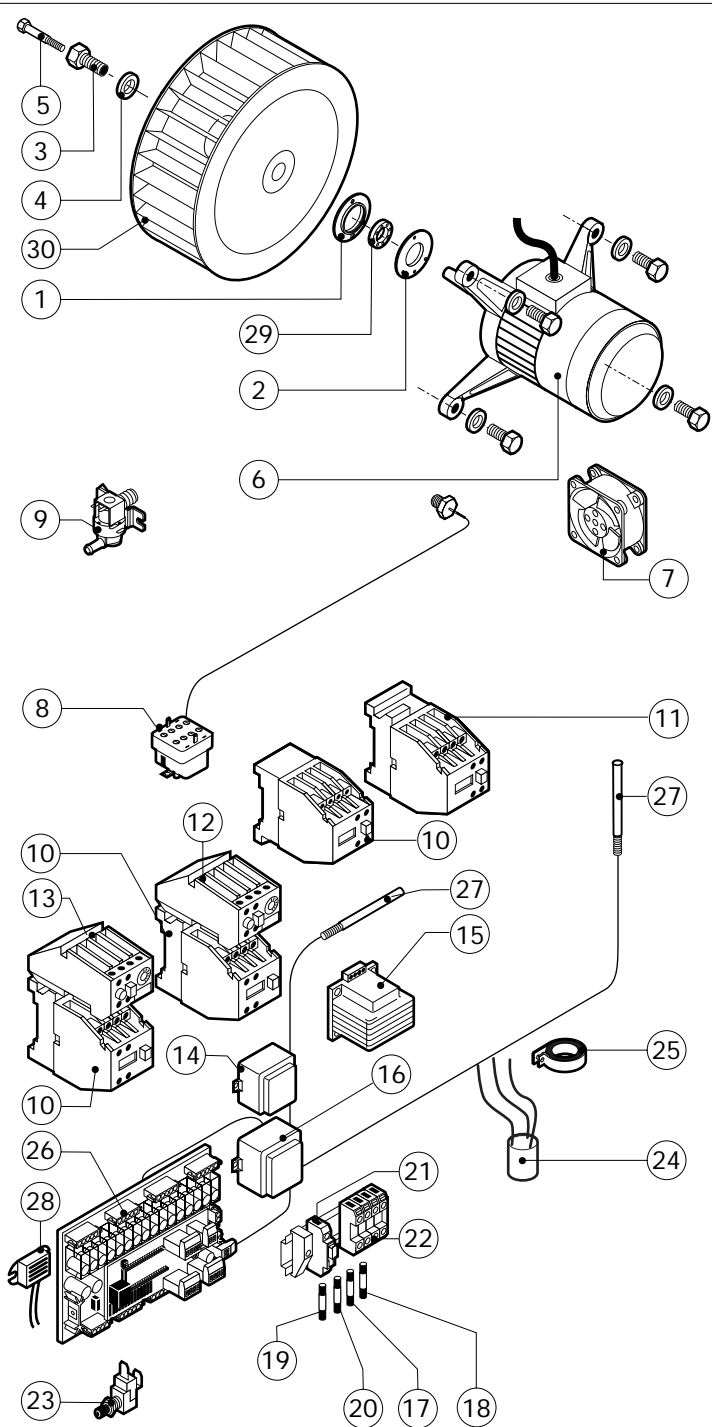

POS.	CODICE	PEZZI	DESCRIZIONE
1	R58003840	1	FLANGIA GUARNIZIONE MOTORE
2	R58003850	1	CONTROFLANGIA GUARNIZIONE MOTORE
3	R58004000	1	VITE FISSAGGIO VENTOLA M12x1.5 SX
4	R58004010	1	RONDELLA FISSAGGIO VENTOLA Ø 30/12.5
5	R61020562	1	VITE MOTORE TE A2 M6x55
6	R65040051	1	KIT MOTORE HP 1/0.3
7	R65060050	1	VENTILATORE COMPATTO Ø 120
8	R65070070	1	KIT TERMOSTATO SICUREZZA CAMERA
9	R65110010	2	ELETTROVALVOLA SINGOLA 220V 50HZ
10	R65140150	4	TELERUTTORE 3TF4011-OAUO 240V
11	R65140240	3	TELERUTTORE 3TF4211-OAUO 240V
12	R65160110	1	TERMICO 3UA5000-0J 0.63-1A
13	R65160120	1	TERMICO 3UA5000-1C 1.6-2.5A
14	R65180410	1	TRASFORMATORE 16VA
15	R65180430	1	TRASFORMATORE 40VA
16	R65180650	1	TRASFORMATORE 23VA
17	R65200086	1	FUSIBILE 0.125A (T)
18	R65200200	1	FUSIBILE 2A
19	R65200320	1	FUSIBILE 0.2A (T)

POS.	CODICE	PEZZI	DESCRIZIONE
20	R65200350	1	FUSIBILE 0.4A (T)
21	R65210020	4	PORTAFUSIBILE BARRA DIN
22	R65220080	1	MORSETTIERA
23	R65260540	1	MICRO PORTA
24	R65280200	3	FILTRO ANTIDISTURBO
25	R65280450	1	FERRITE
26	R65300730	1	SCHEDA BASE
27	R65325000	2	SONDA PT100
28	R65330020	1	SUONERIA
29	R70020050	1	GUARNIZIONE MOTORE
30	R75400290	1	KIT VENTOLA Ø 300x120/20 50HZ PD.