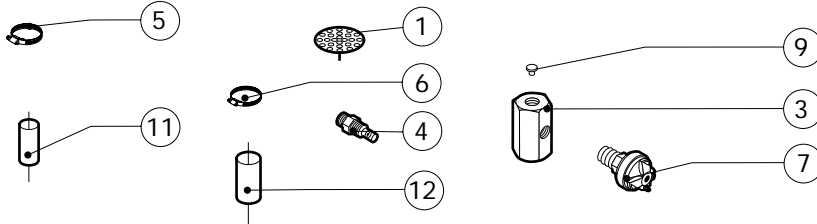

POS.	CODICE	PEZZI	DESCRIZIONE
1	R10201700	1	FILTRO DI SCARICO
2	R14201410	1	FARFALLA SFIATO COMPLETA
3	R58003390	1	ATTACCO PRESSOSTATO
4	R58006100	1	UGELLO CONDENSAZIONE Ø 1.5
5	R61630011	6	FASCETTE ZINCATE 12-22/9
6	R61630081	2	FASCETTE ZINCATE 20-32/9
7	R63070050	1	PRESSOSTATO 1/8" 0.5-0.35 BAR
8	R65011310	1	RESISTENZA CAMERA 15000W
9	R65110410	1	RIDUTTORE DI PORTATA
10	R69010410	1	POMELLO SFIATO
11	R70060080	1	MANICOTTO SILICONE Ø 13
12	R70060090	2	MANICOTTO SILICONE Ø 25

POS.	CODICE	PEZZI	DESCRIZIONE