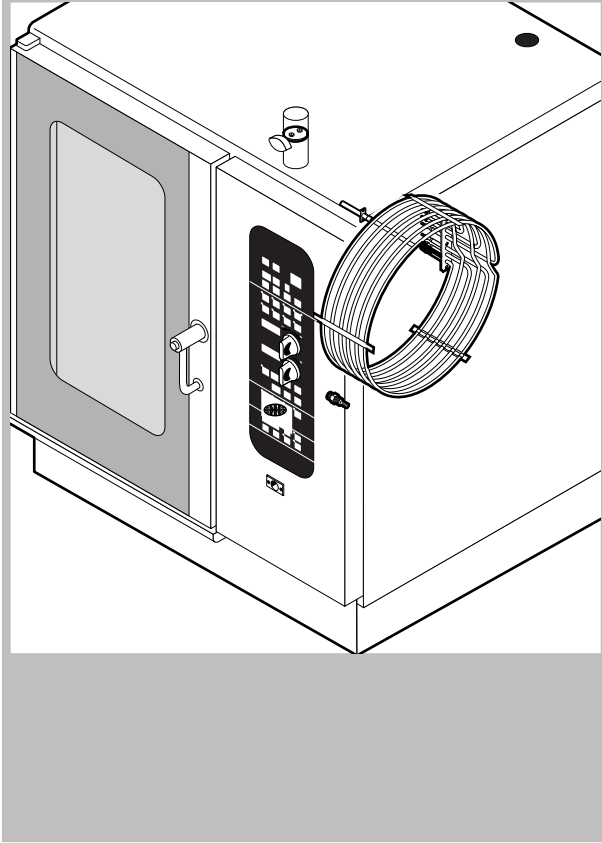

POS.	CODICE	PEZZI	DESCRIZIONE
1	R10201700	1	FILTRO DI SCARICO
2	R14201410	1	FARFALLA SFIATO COMPLETA
3	R58003390	1	ATTACCO PRESSOSTATO
4	R58006100	1	UGELLO CONDENSAZIONE Ø 1.5
5	R61630011	6	FASCETTE ZINCATE 12-22/9
6	R61630081	2	FASCETTE ZINCATE 20-32/9
7	R63070050	1	PRESSOSTATO 1/8" 0.5-0.35 BAR
8	R65011310	1	RESISTENZA CAMERA 15000W
9	R65110410	1	RIDUTTORE DI PORTATA
10	R69010410	1	POMELLO SFIATO
11	R70060080	1	MANICOTTO SILICONE Ø 13
12	R70060090	2	MANICOTTO SILICONE Ø 25

POS.	CODICE	PEZZI	DESCRIZIONE