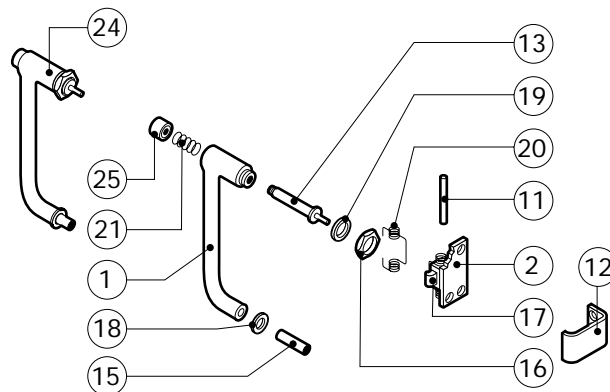

POS.	CODICE	PEZZI	DESCRIZIONE
1	R10206480	1	PROLUNGA SPRUZZATORE
2	R10206540	1	RACCORDO SPRUZZATORE
3	R14100310	1	PORTA COMPLETA CON LUCI
4	R14200030	1	KIT CAMERA COTTURA FORNO
5	R14200420	1	COPERCHIO
6	R14200860	1	KIT DEFLETTORE
7	R14201470	1	FIANCO DX
8	R14201480	1	FIANCO SX
9	R14201610	1	SCHIENA
10	R14202920	1	CRUSCOTTO
11	R58006400	4	VITE FERMO DEFLETTORE
12	R70042870	1	GUARNIZIONE FACCIATA FORNO
13	R75300020	1	MASCHERINA VENTILATORE Ø 120
14	R75300060	1	MASCHERINA VENTILATORE Ø 270

POS.	CODICE	PEZZI	DESCRIZIONE

POS.	CODICE	PEZZI	DESCRIZIONE
1	R09200230	1	IMPUGNATURA MANIGLIA
2	R10100110	1	FLANGIA NASELLO MANIGLIA COMPLETA
3	R12212250	1	CERNIERA INFERIORE
4	R14200720	1	PORTA
5	R14200790	1	CALOTTA SX LAMPADE
6	R14200820	1	CERNIERA SUPERIORE
7	R14200830	1	COPRI CERNIERA
8	R14403440	1	FERMAVETRO SX
9	R14403450	1	CONTROPORTA
10	R58002150	1	PERNO SUPERIORE CERNIERA
11	R58002160	1	PERNO NASELLO MANIGLIA
12	R58002760	1	AGGANCIAMENTO NASELLO MANIGLIA
13	R58003500	1	ASTA PULSANTE MANIGLIA
14	R58004050	1	DADO PER PERNO CERNIERA SUPERIORE
15	R58004320	1	DISTANZIALE MANIGLIA
16	R58004830	1	GHIRA M18x1
17	R58005050	1	NASELLO MANIGLIA
18	R58005340	1	RONDELLA ISOLANTE INFERIORE MANIGLIA
19	R58005350	1	RONDELLA ISOLANTE SUPERIORE MANIGLIA

POS.	CODICE	PEZZI	DESCRIZIONE

POS.	CODICE	PEZZI	DESCRIZIONE
1	R10205120	2	SUPPORTO MOLLA
2	R65300710	1	SCHEDA TASTIERA
3	R65320900	1	SONDA SPILLONE
4	R65320920	1	CONNETTORE FEMMINA PER Sonda SPILLONE
5	R65321020	1	TAPPO TEFLON PER CONNETTORE FEMMINA
6	R67401300	1	TARGA MARENO
7	R69030170	2	KIT MANOPOLA
8	R70042970	1	GUARNIZIONE CRUSCOTTO
9	R70050020	4	GUARNIZIONE MANOPOLA
10	R86020420	1	VALIGETTA Sonda AL CUORE