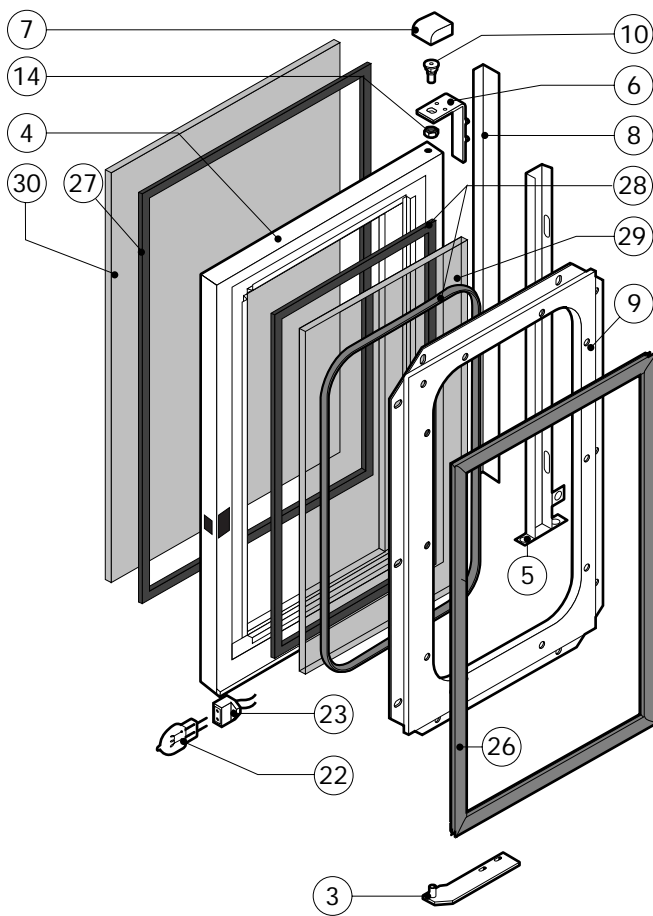

POS.	CODICE	PEZZI	DESCRIZIONE
1	R10206480	1	PROLUNGA SPRUZZATORE
2	R10206540	1	RACCORDO SPRUZZATORE
3	R14100310	1	PORTA COMPLETA CON LUCI
4	R14200030	1	KIT CAMERA COTTURA FORNO
5	R14200420	1	COPERCHIO
6	R14200860	1	KIT DEFLETTORE
7	R14201470	1	FIANCO DX
8	R14201480	1	FIANCO SX
9	R14201610	1	SCHIENA
10	R14202920	1	CRUSCOTTO
11	R58006400	4	VITE FERMO DEFLETTORE
12	R70042870	1	GUARNIZIONE FACCIATA FORNO
13	R75300020	1	MASCHERINA VENTILATORE Ø 120
14	R75300060	1	MASCHERINA VENTILATORE Ø 270

POS.	CODICE	PEZZI	DESCRIZIONE

POS.	CODICE	PEZZI	DESCRIZIONE
1	R09200230	1	IMPUGNATURA MANIGLIA
2	R10100110	1	FLANGIA NASELLO MANIGLIA COMPLETA
3	R12212250	1	CERNIERA INFERIORE
4	R14200720	1	PORTA
5	R14200790	1	CALOTTA SX LAMPADE
6	R14200820	1	CERNIERA SUPERIORE
7	R14200830	1	COPRI CERNIERA
8	R14403440	1	FERMAVETRO SX
9	R14403450	1	CONTROPORTA
10	R58002150	1	PERNO SUPERIORE CERNIERA
11	R58002160	1	PERNO NASELLO MANIGLIA
12	R58002760	1	AGGANCIAMENTO NASELLO MANIGLIA
13	R58003500	1	ASTA PULSANTE MANIGLIA
14	R58004050	1	DADO PER PERNO CERNIERA SUPERIORE
15	R58004320	1	DISTANZIALE MANIGLIA
16	R58004830	1	GHIRA M18x1
17	R58005050	1	NASELLO MANIGLIA
18	R58005340	1	RONDELLA ISOLANTE INFERIORE MANIGLIA
19	R58005350	1	RONDELLA ISOLANTE SUPERIORE MANIGLIA

POS.	CODICE	PEZZI	DESCRIZIONE

POS.	CODICE	PEZZI	DESCRIZIONE
1	R10205120	2	SUPPORTO MOLLA
2	R65300710	1	SCHEDA TASTIERA
3	R65320900	1	SONDA SPILLONE
4	R65320920	1	CONNETTORE FEMMINA PER Sonda SPILLONE
5	R65321020	1	TAPPO TEFLON PER CONNETTORE FEMMINA
6	R67401300	1	TARGA MARENO
7	R69030170	2	KIT MANOPOLA
8	R70042970	1	GUARNIZIONE CRUSCOTTO
9	R70050020	4	GUARNIZIONE MANOPOLA
10	R86020420	1	VALIGETTA Sonda AL CUORE