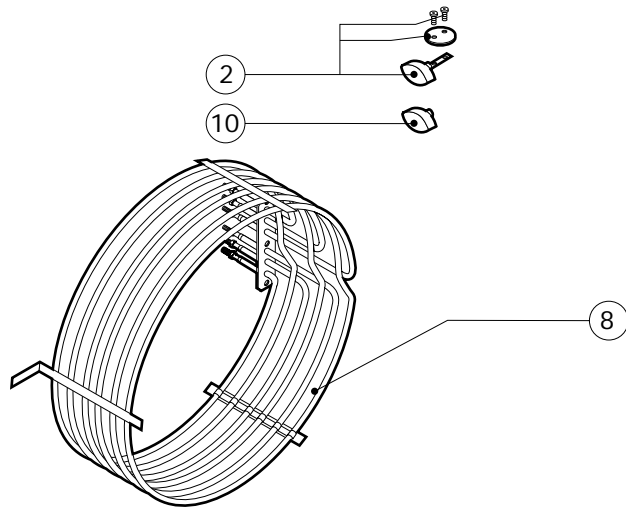

POS.	CODICE	PEZZI	DESCRIZIONE
1	R10201700	1	FILTRO DI SCARICO
2	R14201410	1	FARFALLA SFIATO COMPLETA
3	R58003390	1	ATTACCO PRESSOSTATO
4	R58006100	1	UGELLO CONDENSAZIONE Ø 1.5
5	R61630011	6	FASCETTE ZINCATE 12-22/9
6	R61630081	2	FASCETTE ZINCATE 20-32/9
7	R63070050	1	PRESSOSTATO 1/8" 0.5-0.35 BAR
8	R65011310	1	RESISTENZA CAMERA 15000W
9	R65110410	1	RIDUTTORE DI PORTATA
10	R69010410	1	POMELLO SFIATO
11	R70060080	1	MANICOTTO SILICONE Ø 13
12	R70060090	2	MANICOTTO SILICONE Ø 25

POS.	CODICE	PEZZI	DESCRIZIONE