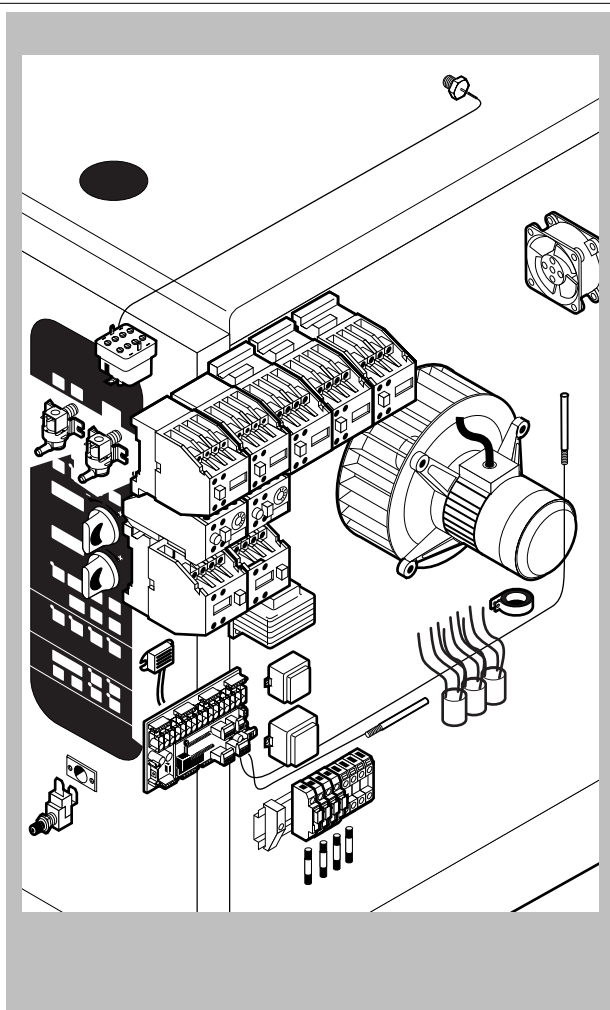

POS.	CODICE	PEZZI	DESCRIZIONE
1	R10206480	1	PROLUNGA SPRUZZATORE
2	R10206540	1	RACCORDO SPRUZZATORE
3	R14100310	1	PORTA COMPLETA CON LUCI
4	R14200030	1	KIT CAMERA COTTURA FORNO
5	R14200420	1	COPERCHIO
6	R14200860	1	KIT DEFLETTORE
7	R14201470	1	FIANCO DX
8	R14201480	1	FIANCO SX
9	R14201610	1	SCHIENA
10	R14202920	1	CRUSCOTTO
11	R58006400	4	VITE FERMO DEFLETTORE
12	R70042870	1	GUARNIZIONE FACCIATA FORNO
13	R75300020	1	MASCHERINA VENTILATORE Ø 120
14	R75300060	1	MASCHERINA VENTILATORE Ø 270

POS.	CODICE	PEZZI	DESCRIZIONE

POS.	CODICE	PEZZI	DESCRIZIONE
1	R09200230	1	IMPUGNATURA MANIGLIA
2	R10100110	1	FLANGIA NASELLO MANIGLIA COMPLETA
3	R12212250	1	CERNIERA INFERIORE
4	R14200720	1	PORTA
5	R14200790	1	CALOTTA SX LAMPADE
6	R14200820	1	CERNIERA SUPERIORE
7	R14200830	1	COPRI CERNIERA
8	R14403440	1	FERMAVETRO SX
9	R14403450	1	CONTROPORTA
10	R58002150	1	PERNO SUPERIORE CERNIERA
11	R58002160	1	PERNO NASELLO MANIGLIA
12	R58002760	1	AGGANCIAMENTO NASELLO MANIGLIA
13	R58003500	1	ASTA PULSANTE MANIGLIA
14	R58004050	1	DADO PER PERNO CERNIERA SUPERIORE
15	R58004320	1	DISTANZIALE MANIGLIA
16	R58004830	1	GHIRA M18x1
17	R58005050	1	NASELLO MANIGLIA
18	R58005340	1	RONDELLA ISOLANTE INFERIORE MANIGLIA
19	R58005350	1	RONDELLA ISOLANTE SUPERIORE MANIGLIA

POS.	CODICE	PEZZI	DESCRIZIONE
20	R61620012	1	MOLLA PER NASELLO MANIGLIA
21	R61620041	1	MOLLA PULSANTE MANIGLIA
22	R65270020	2	LAMPADA ALOGENA 20W 12V G4
23	R65270400	2	PORTALAMPADA PER LAMPADA ALOGENA
24	R69015080	1	MANIGLIA PULSANTE COMPLETA
25	R69031190	1	PULSANTE MANIGLIA
26	R70042570	1	GUARNIZIONE PORTA
27	R70042670	1	GUARNIZIONE CRISTALLO ANTERIORE
28	R70042770	1	GUARNIZIONE CRISTALLO POSTERIORE
29	R71200060	1	CRISTALLO POSTERIORE PORTA
30	R71200730	1	CRISTALLO PORTA