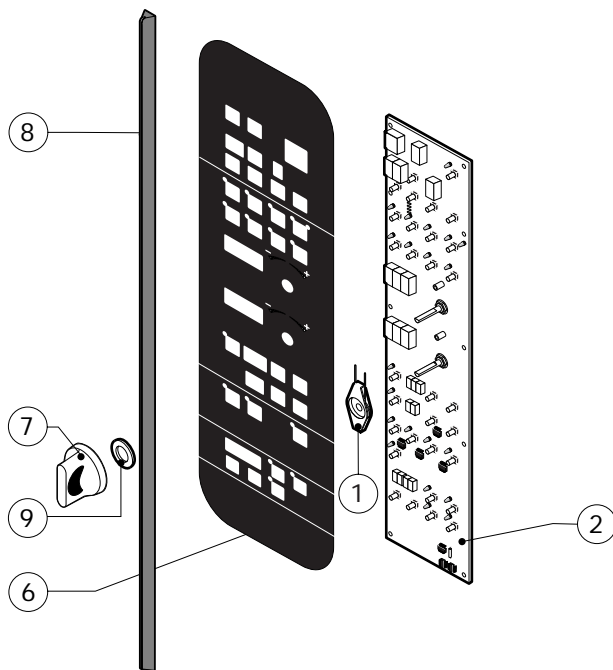

POS.	CODICE	PEZZI	DESCRIZIONE
1	R10205120	2	SUPPORTO MOLLA
2	R65300710	1	SCHEDA TASTIERA
3	R65320900	1	SONDA SPILLONE
4	R65320920	1	CONNETTORE FEMMINA PER Sonda SPILLONE
5	R65321020	1	TAPPO TEFLON PER CONNETTORE FEMMINA
6	R67401300	1	TARGA MARENO
7	R69030170	2	KIT MANOPOLA
8	R70042970	1	GUARNIZIONE CRUSCOTTO
9	R70050020	4	GUARNIZIONE MANOPOLA
10	R86020420	1	VALIGETTA Sonda AL CUORE

POS.	CODICE	PEZZI	DESCRIZIONE