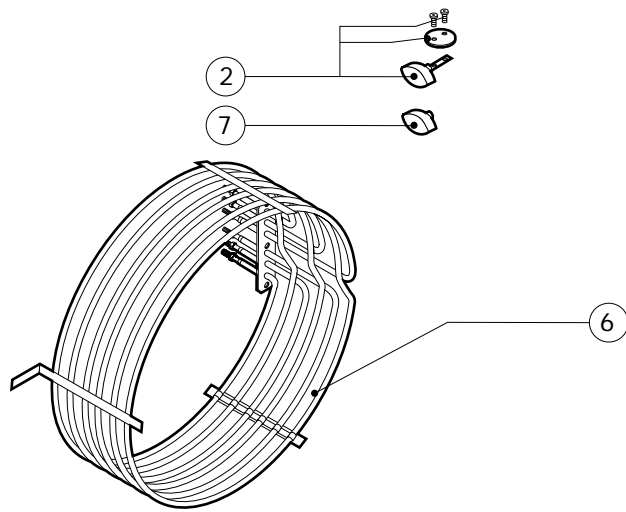

POS.	CODE	PIECES	DESCRIPTION
1	R09200230	1	POIGNEE
2	R10100110	1	BRIDE DECLIC
3	R12212250	1	CHARNIERE INFERIEURE
4	R14200720	1	PORTE
5	R14200790	1	CALOTTE LAMPE GAUCHE
6	R14200820	1	CHARNIERE SUPERIEURE
7	R14200830	1	COUVERTURE CHARNIERE
8	R14403440	1	FIXE-VITRE GAUCHE
9	R14403450	1	PANNEAU INTERIEUR PORTE
10	R58002150	1	CHEVILLE CHARNIERE SUPERIEURE
11	R58002160	1	CHEVILLE DECLIC POIGNEE
12	R58002760	1	CROCHET DECLIC POIGNEE
13	R58003500	1	TIGE TOUCHE POIGNEE
14	R58004050	1	ECROU CHEVILLE CHARNIERE SUPERIEURE
15	R58004320	1	ENTRETOISE POIGNEE
16	R58004830	1	COLLIER M18x1
17	R58005050	1	DECLIC POIGNEE
18	R58005340	1	RONDELLE ISOLANTE INFERIEURE POIGNEE
19	R58005350	1	RONDELLE ISOLANTE SUPERIEURE POIGNEE

POS.	CODE	PIECES	DESCRIPTION
20	R61620012	1	RESSORT FERMETURE
21	R61620041	1	RESSORT POUSSOIR
22	R65270020	2	LAMPE 20W 12V G4
23	R65270400	2	DOUILLE
24	R69015080	1	POIGNEE COMPLETE
25	R69031190	1	TOUCHE POIGNEE
26	R70042570	1	JOINT DE PORTE
27	R70042670	1	JOINT DE VITRE AVANT
28	R70042770	1	JOINT DE VITRE DIERE
29	R71200060	1	VITRE PORTE
30	R71200730	1	VITRE PORTE

POS.	CODE	PIECES	DESCRIPTION
1	R10201700	1	FILTRE ENCEINTE
2	R14201410	1	PAPILLON EVENT COMPLETE
3	R58006100	1	GICLEUR CONDENSATION Ø 1.5
4	R61630011	6	COLLIER DE SERRAGE 12-22/9
5	R61630081	2	COLLIER DE SERRAGE 20-32/9
6	R65011310	1	RESISTANCE MOUFLE 15000W
7	R69010410	1	POIGNEE COMMANDE EVENT
8	R70060080	1	MANCHON Ø 13
9	R70060090	2	MANCHON Ø 25