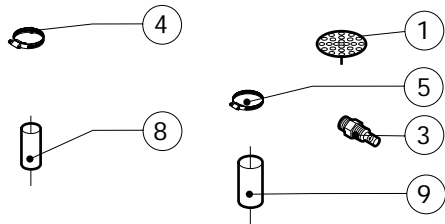

POS.	CODE	PIECES	DESCRIPTION
1	R09200230	1	POIGNEE
2	R10100110	1	BRIDE DECLIC
3	R12212250	1	CHARNIERE INFERIEURE
4	R14200720	1	PORTE
5	R14200790	1	CALOTTE LAMPE GAUCHE
6	R14200820	1	CHARNIERE SUPERIEURE
7	R14200830	1	COUVERTURE CHARNIERE
8	R14403440	1	FIXE-VITRE GAUCHE
9	R14403450	1	PANNEAU INTERIEUR PORTE
10	R58002150	1	CHEVILLE CHARNIERE SUPERIEURE
11	R58002160	1	CHEVILLE DECLIC POIGNEE
12	R58002760	1	CROCHET DECLIC POIGNEE
13	R58003500	1	TIGE TOUCHE POIGNEE
14	R58004050	1	ECROU CHEVILLE CHARNIERE SUPERIEURE
15	R58004320	1	ENTRETOISE POIGNEE
16	R58004830	1	COLLIER M18x1
17	R58005050	1	DECLIC POIGNEE
18	R58005340	1	RONDELLE ISOLANTE INFERIEURE POIGNEE
19	R58005350	1	RONDELLE ISOLANTE SUPERIEURE POIGNEE

POS.	CODE	PIECES	DESCRIPTION
20	R61620012	1	RESSORT FERMETURE
21	R61620041	1	RESSORT POUSSOIR
22	R65270020	2	LAMPE 20W 12V G4
23	R65270400	2	DOUILLE
24	R69015080	1	POIGNEE COMPLETE
25	R69031190	1	TOUCHE POIGNEE
26	R70042570	1	JOINT DE PORTE
27	R70042670	1	JOINT DE VITRE AVANT
28	R70042770	1	JOINT DE VITRE DIERE
29	R71200060	1	VITRE PORTE
30	R71200730	1	VITRE PORTE

POS.	CODE	PIECES	DESCRIPTION
1	R10201700	1	FILTRE ENCEINTE
2	R14201410	1	PAPILLON EVENT COMPLETE
3	R58006100	1	GICLEUR CONDENSATION Ø 1.5
4	R61630011	6	COLLIER DE SERRAGE 12-22/9
5	R61630081	2	COLLIER DE SERRAGE 20-32/9
6	R65011310	1	RESISTANCE MOUFLE 15000W
7	R69010410	1	POIGNEE COMMANDE EVENT
8	R70060080	1	MANCHON Ø 13
9	R70060090	2	MANCHON Ø 25