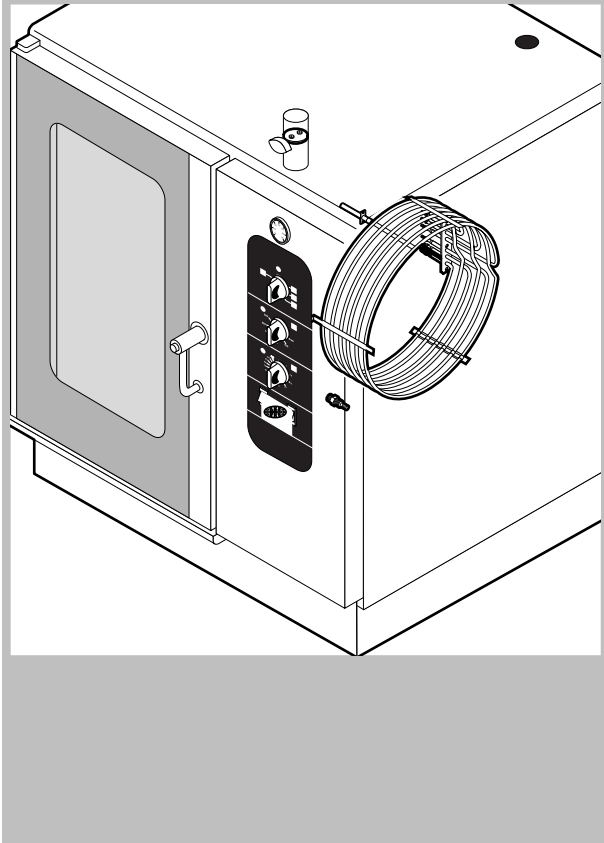

POS.	CODE	PIECES	DESCRIPTION
1	R10201700	1	FILTRE ENCEINTE
2	R14201410	1	PAPILLON EVENT COMPLETE
3	R58006100	1	GICLEUR CONDENSATION Ø 1.5
4	R61630011	6	COLLIER DE SERRAGE 12-22/9
5	R61630081	2	COLLIER DE SERRAGE 20-32/9
6	R65011310	1	RESISTANCE MOUFLE 15000W
7	R69010410	1	POIGNEE COMMANDE EVENT
8	R70060080	1	MANCHON Ø 13
9	R70060090	2	MANCHON Ø 25

POS.	CODE	PIECES	DESCRIPTION