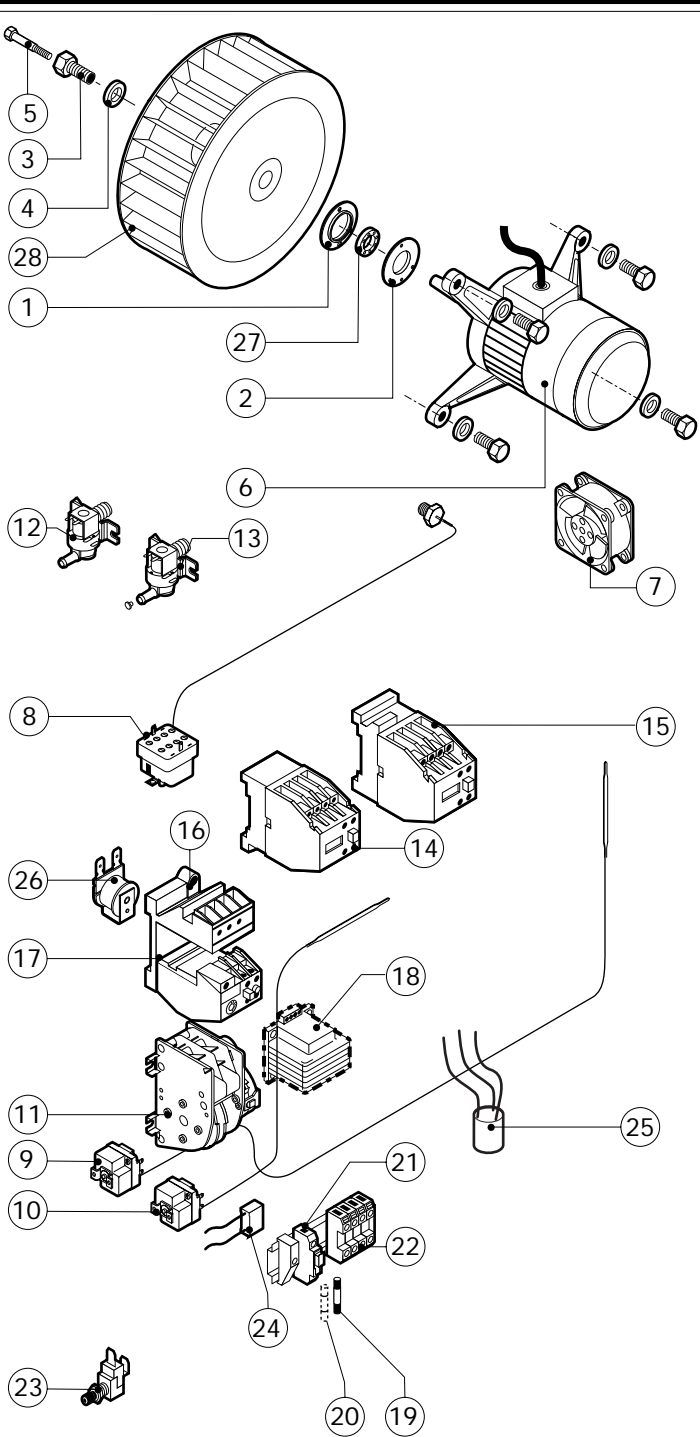

POS.	CODE	PIECES	DESCRIPTION
1	R09200230	1	POIGNEE
2	R10100110	1	BRIDE DECLIC
3	R12212250	1	CHARNIERE INFERIEURE
4	R14200720	1	PORTE
5	R14200790	1	CALOTTE LAMPE GAUCHE
6	R14200820	1	CHARNIERE SUPERIEURE
7	R14200830	1	COUVERTURE CHARNIERE
8	R14403440	1	FIXE-VITRE GAUCHE
9	R14403450	1	PANNEAU INTERIEUR PORTE
10	R58002150	1	CHEVILLE CHARNIERE SUPERIEURE
11	R58002160	1	CHEVILLE DECLIC POIGNEE
12	R58002760	1	CROCHET DECLIC POIGNEE
13	R58003500	1	TIGE TOUCHE POIGNEE
14	R58004050	1	ECROU CHEVILLE CHARNIERE SUPERIEURE
15	R58004320	1	ENTRETOISE POIGNEE
16	R58004830	1	COLLIER M18x1
17	R58005050	1	DECLIC POIGNEE
18	R58005340	1	RONDELLE ISOLANTE INFERIEURE POIGNEE
19	R58005350	1	RONDELLE ISOLANTE SUPERIEURE POIGNEE

POS.	CODE	PIECES	DESCRIPTION
20	R61620012	1	RESSORT FERMETURE
21	R61620041	1	RESSORT POUSSOIR
22	R65270020	2	LAMPE 20W 12V G4
23	R65270400	2	DOUILLE
24	R69015080	1	POIGNEE COMPLETE
25	R69031190	1	TOUCHE POIGNEE
26	R70042570	1	JOINT DE PORTE
27	R70042670	1	JOINT DE VITRE AVANT
28	R70042770	1	JOINT DE VITRE DIERE
29	R71200060	1	VITRE PORTE
30	R71200730	1	VITRE PORTE

POS.	CODE	PIECES	DESCRIPTION
1	R10201700	1	FILTRE ENCEINTE
2	R14201410	1	PAPILLON EVENT COMPLETE
3	R58006100	1	GICLEUR CONDENSATION Ø 1.5
4	R61630011	6	COLLIER DE SERRAGE 12-22/9
5	R61630081	2	COLLIER DE SERRAGE 20-32/9
6	R65011310	1	RESISTANCE MOUFLE 15000W
7	R69010410	1	POIGNEE COMMANDE EVENT
8	R70060080	1	MANCHON Ø 13
9	R70060090	2	MANCHON Ø 25