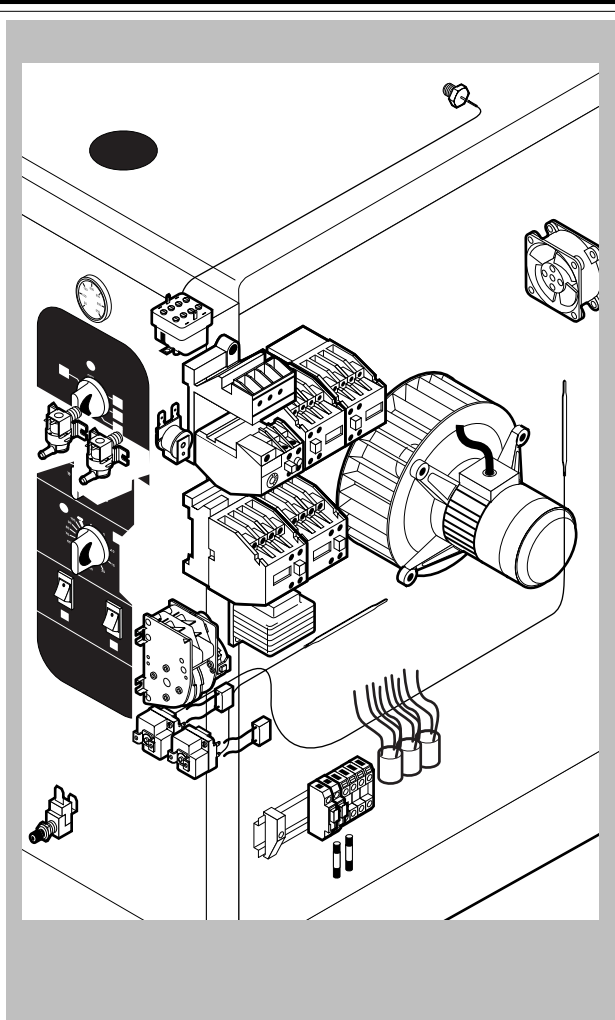

POS.	CODE	PIECES	DESCRIPTION
1	R09200230	1	POIGNEE
2	R10100110	1	BRIDE DECLIC
3	R12212250	1	CHARNIERE INFERIEURE
4	R14200720	1	PORTE
5	R14200790	1	CALOTTE LAMPE GAUCHE
6	R14200820	1	CHARNIERE SUPERIEURE
7	R14200830	1	COUVERTURE CHARNIERE
8	R14403440	1	FIXE-VITRE GAUCHE
9	R14403450	1	PANNEAU INTERIEUR PORTE
10	R58002150	1	CHEVILLE CHARNIERE SUPERIEURE
11	R58002160	1	CHEVILLE DECLIC POIGNEE
12	R58002760	1	CROCHET DECLIC POIGNEE
13	R58003500	1	TIGE TOUCHE POIGNEE
14	R58004050	1	ECROU CHEVILLE CHARNIERE SUPERIEURE
15	R58004320	1	ENTRETOISE POIGNEE
16	R58004830	1	COLLIER M18x1
17	R58005050	1	DECLIC POIGNEE
18	R58005340	1	RONDELLE ISOLANTE INFERIEURE POIGNEE
19	R58005350	1	RONDELLE ISOLANTE SUPERIEURE POIGNEE

POS.	CODE	PIECES	DESCRIPTION
20	R61620012	1	RESSORT FERMETURE
21	R61620041	1	RESSORT POUSSOIR
22	R65270020	2	LAMPE 20W 12V G4
23	R65270400	2	DOUILLE
24	R69015080	1	POIGNEE COMPLETE
25	R69031190	1	TOUCHE POIGNEE
26	R70042570	1	JOINT DE PORTE
27	R70042670	1	JOINT DE VITRE AVANT
28	R70042770	1	JOINT DE VITRE DIERE
29	R71200060	1	VITRE PORTE
30	R71200730	1	VITRE PORTE

POS.	CODE	PIECES	DESCRIPTION
1	R58003840	1	BRIDE JOINT MOTEUR
2	R58003850	1	CONTRE-BRIDE JOINT MOTEUR
3	R58004000	1	VIS DE BLOCAGE TURBINE M12x1.5 SX
4	R58004010	1	RONDELLE TURBINE Ø 30/12.5
5	R61020562	1	VIS DE BLOCAGE TURBINE TE A2 M6x55
6	R65040061	1	MOTEUR HP 1
7	R65060050	1	MOTEUR DE REFROIDISSEMENT Ø 120
8	R65070070	1	THERMOSTAT DE SECURITE-MOUFLE
9	R65070165	1	THERMOSTAT 65°C
10	R65070240	1	THERMOSTAT 70°C
11	R65090190	1	INVERSEUR 8"
12	R65110010	1	ELECTROVANNE 220V 50HZ
13	R65115040	1	ELECTROVANNE 220V 50HZ AVEC REG.DE DEBIT
14	R65140150	2	CONTACTEUR 3TF4011-OAUG 240V
15	R65140240	2	CONTACTEUR 3TF4211-OAUG 240V
16	R65160050	1	SUPPORT THERMIQUE 3UX1418
17	R65160120	1	PROTECTION THERMIQUE 3UA5000-1C 1.6-2.5A
18	R65180430	1	TRANSFORMATEUR 40VA
19	R65200200	1	FUSIBLE 2A