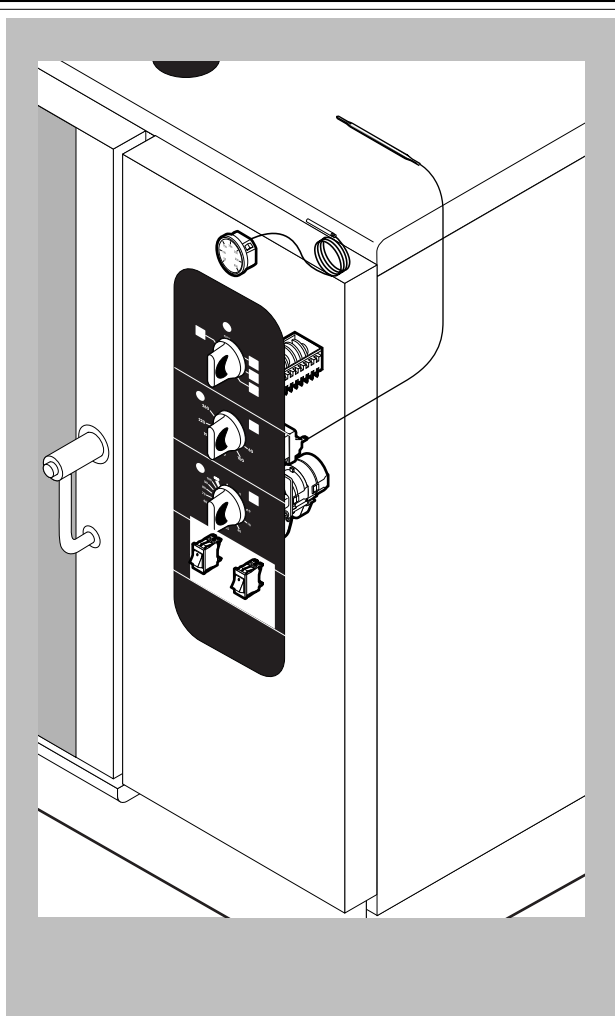

POS.	CODICE	PEZZI	DESCRIZIONE
1	R65070210	1	KIT TERMOSTATO 50/270°C
2	R65080020	1	COMMUTATORE
3	R65090200	1	PROGRAMMATORE
4	R65260050	1	INTERRUPTORE
5	R65260510	1	PULSANTE
6	R65270220	2	LAMPADA SPIA ARANCIONE
7	R65270230	1	LAMPADA SPIA VERDE
8	R65340050	1	TERMOMETRO
9	R67401000	1	TARGA MARENO
10	R69030170	3	KIT MANOPOLA
11	R70042980	1	GUARNIZIONE CRUSCOTTO
12	R70050020	6	GUARNIZIONE MANOPOLA

POS.	CODICE	PEZZI	DESCRIZIONE