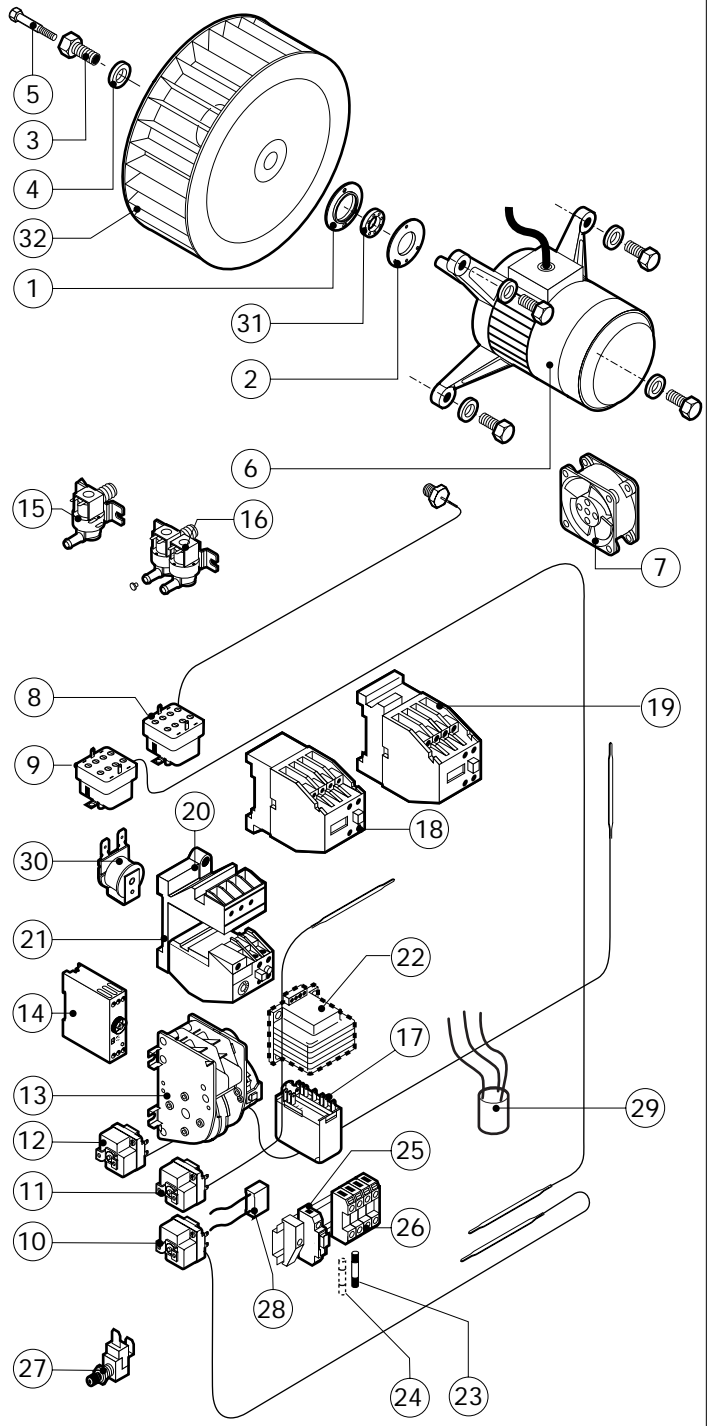

POS.	CODICE	PEZZI	DESCRIZIONE
1	R10206480	1	PROLUNGA SPRUZZATORE
2	R10206540	1	RACCORDO SPRUZZATORE
3	R14100220	1	PORTA COMPLETA
4	R14100320	1	PORTA COMPLETA CON LUCI
5	R14200050	1	KIT CAMERA COTTURA FORNO
6	R14200470	1	COPERCHIO
7	R14200870	1	KIT DEFLETTORE
8	R14201490	1	FIANCO DX
9	R14201500	1	FIANCO SX
10	R14201620	1	SCHIENA
11	R14404230	1	CRUSCOTTO
12	R58006400	4	VITE FERMO DEFLETTORE
13	R70042880	1	GUARNIZIONE FACCIATA FORNO
14	R75300020	1	MASCHERINA VENTILATORE Ø 120
15	R75300090	1	MASCHERINA VENTILATORE Ø 350

POS.	CODICE	PEZZI	DESCRIZIONE

POS.	CODICE	PEZZI	DESCRIZIONE
1	R09200230	1	IMPUGNATURA MANIGLIA
2	R10100110	1	FLANGIA NASELLO MANIGLIA COMPLETA
3	R12212250	1	CERNIERA INFERIORE
4	R14200740	1	PORTA
5	R14200790	1	CALOTTA SX LAMPADE
6	R14200820	1	CERNIERA SUPERIORE
7	R14200830	1	COPRI CERNIERA
8	R14403440	1	FERMAVETRO SX
9	R14406120	1	CONTROPORTA
10	R58002150	1	PERNO SUPERIORE CERNIERA
11	R58002160	1	PERNO NASELLO MANIGLIA
12	R58002760	1	AGGANCIAMENTO NASELLO MANIGLIA
13	R58003500	1	ASTA PULSANTE MANIGLIA
14	R58004050	1	DADO PER PERNO CERNIERA SUPERIORE
15	R58004320	1	DISTANZIALE MANIGLIA
16	R58004830	1	GHIERA M18x1
17	R58005050	1	NASELLO MANIGLIA
18	R58005340	1	RONDELLA ISOLANTE INFERIORE MANIGLIA
19	R58005350	1	RONDELLA ISOLANTE SUPERIORE MANIGLIA

POS.	CODICE	PEZZI	DESCRIZIONE
20	R61620012	1	MOLLA PER NASELLO MANIGLIA
21	R61620041	1	MOLLA PULSANTE MANIGLIA
22	R65270020	2	LAMPADA ALOGENA 20W 12V G4
23	R65270400	2	PORTALAMPADA PER LAMPADA ALOGENA
24	R69015080	1	MANIGLIA PULSANTE COMPLETA
25	R69031190	1	PULSANTE MANIGLIA
26	R70042580	1	GUARNIZIONE PORTA
27	R70042680	1	GUARNIZIONE CRISTALLO ANTERIORE
28	R70042780	1	GUARNIZIONE CRISTALLO POSTERIORE
29	R71020130	1	CRISTALLO POSTERIORE PORTA
30	R71200740	1	CRISTALLO PORTA