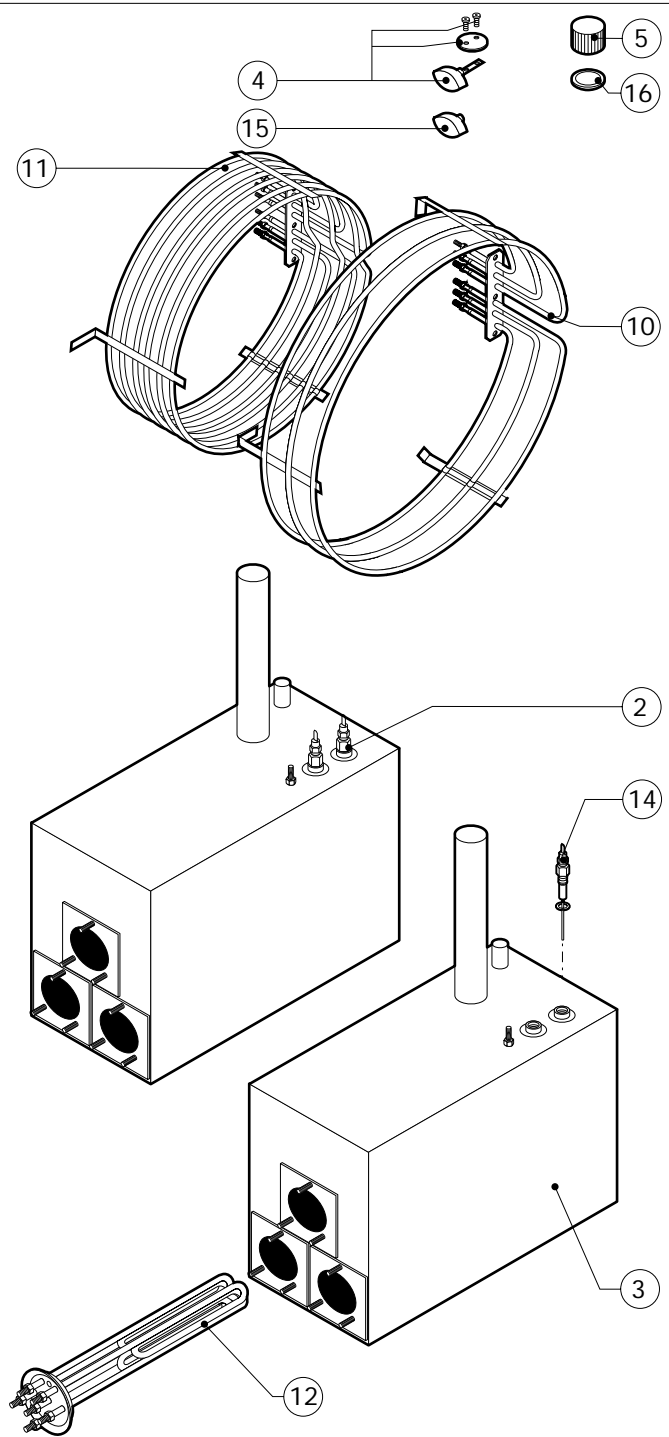

POS.	CODICE	PEZZI	DESCRIZIONE
1	R10201700	1	FILTRO DI SCARICO
2	R14100420	1	BOILER COMPLETO
3	R14201070	1	BOILER
4	R14201410	1	FARFALLA SFIATO COMPLETA
5	R58005680	1	TAPPO ZIGRINATO 1"1/4 F
6	R58006080	1	UGELLO CONDENSAZIONE Ø 2
7	R61630011	10	FASCETTE ZINcate 12-22/9
8	R61630031	2	FASCETTE ZINcate 40-60/9
9	R61630081	2	FASCETTE ZINcate 20-32/9
10	R65011250	1	RESISTENZA CAMERA 15000W
11	R65011310	1	RESISTENZA CAMERA 15000W
12	R65020350	3	RESISTENZA BOILER 7500W
13	R65110540	1	VALVOLA A SFERA MOTORIZZATA
14	R65320010	2	SONDA LIVELLO
15	R69010410	1	POMELLO SFIATO
16	R70050040	1	GUARNIZIONE TAPPO BOILER
17	R70060030	1	MANICOTTO SILICONE Ø 40
18	R70060070	1	MANICOTTO SILICONE Ø 15
19	R70060080	1	MANICOTTO SILICONE Ø 13