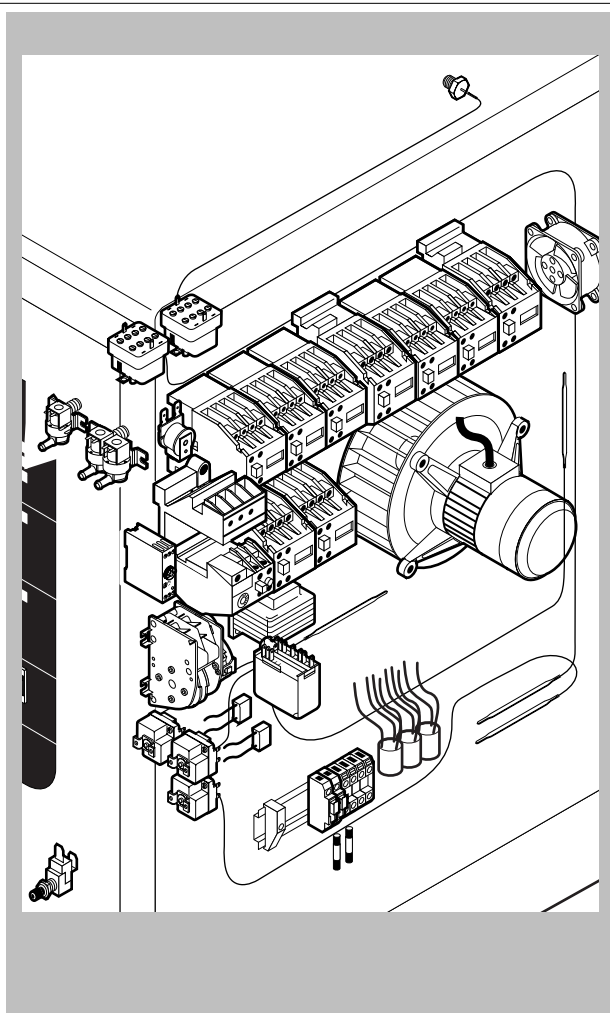

POS.	CODICE	PEZZI	DESCRIZIONE
1	R58003840	1	FLANGIA GUARNIZIONE MOTORE
2	R58003850	1	CONTROFLANGIA GUARNIZIONE MOTORE
3	R58004000	1	VITE FISSAGGIO VENTOLA M12x1.5 SX
4	R58004010	1	RONDELLA FISSAGGIO VENTOLA Ø 30/12.5
5	R61020562	1	VITE MOTORE TE A2 M6x55
6	R65040061	1	KIT MOTORE HP 1
7	R65060050	1	VENTILATORE COMPATTO Ø 120
8	R65070070	1	KIT TERMOSTATO SICUREZZA CAMERA
9	R65070080	1	KIT TERMOSTATO SICUREZZA BOILER
10	R65070100	1	KIT TERMOSTATO 55°C
11	R65070165	1	KIT TERMOSTATO 65°C
12	R65070240	1	KIT TERMOSTATO 70°C
13	R65090190	1	INVERSORE CICLICO 8'
14	R65090480	1	TEMPORIZZATORE
15	R65110010	1	ELETTROVALVOLA SINGOLA 220V 50HZ
16	R65115000	1	ELETTROVALVOLA DOPPIA 220V 50HZ C/RIDUT.
17	R65120010	1	REGOLATORE LIVELLO
18	R65140150	3	TELERUTTORE 3TF4011-OAUO 240V
19	R65140240	5	TELERUTTORE 3TF4211-OAUO 240V

POS.	CODICE	PEZZI	DESCRIZIONE
20	R65160050	1	SUPPORTO TERMICO 3UX1418
21	R65160120	1	TERMICO 3UA5000-1C 1.6-2.5A
22	R65180430	1	TRASFORMATORE 40VA
23	R65200200	1	FUSIBILE 2A
24	R65200350	1	FUSIBILE 0.4A (T)
25	R65210020	2	PORTAFUSIBILE BARRA DIN
26	R65220130	1	MORSETTIERA
27	R65260540	1	MICRO PORTA
28	R65280130	3	FILTRO ANTIDISTURBO
29	R65280200	3	FILTRO ANTIDISTURBO
30	R65330010	1	SUONERIA
31	R70020050	1	GUARNIZIONE MOTORE
32	R75400380	1	KIT VENTOLA Ø 350x120/24 50HZ P.D.