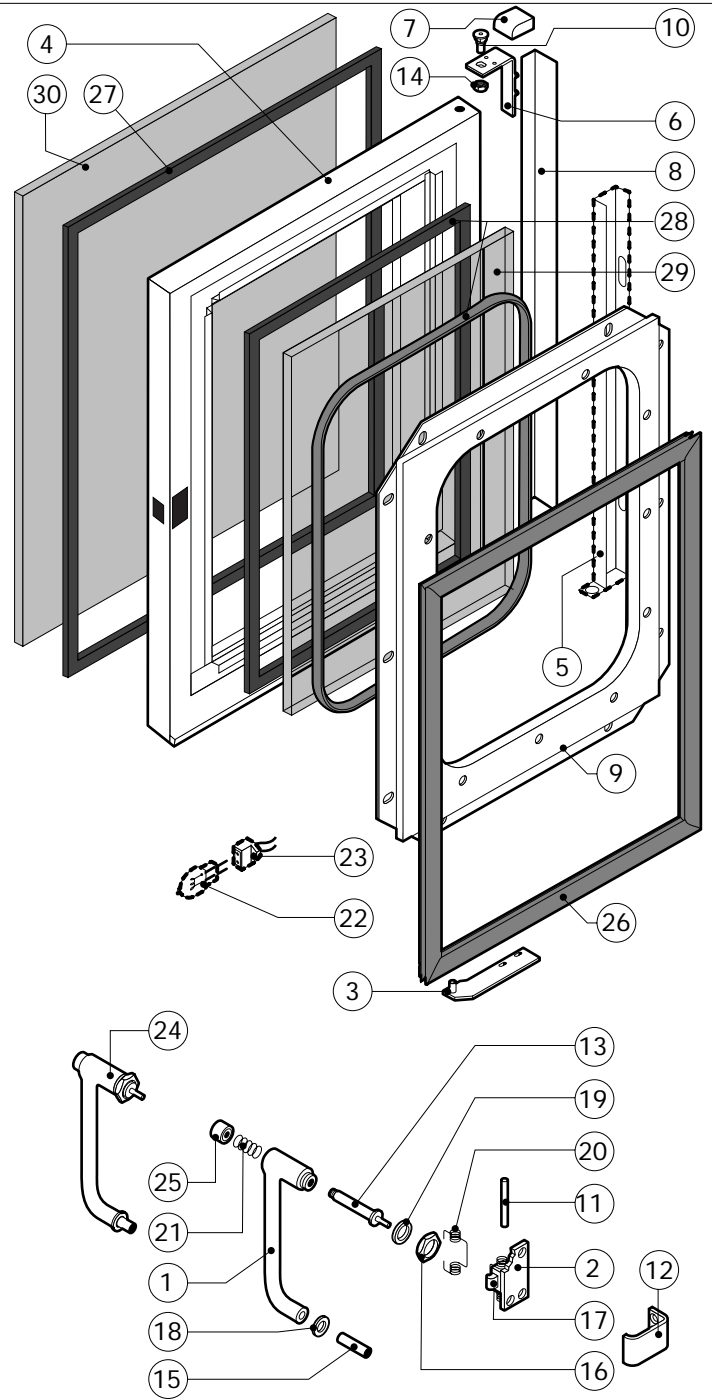

POS.	CODICE	PEZZI	DESCRIZIONE
1	R10206480	1	PROLUNGA SPRUZZATORE
2	R10206540	1	RACCORDO SPRUZZATORE
3	R14100220	1	PORTA COMPLETA
4	R14100320	1	PORTA COMPLETA CON LUCI
5	R14200050	1	KIT CAMERA COTTURA FORNO
6	R14200470	1	COPERCHIO
7	R14200870	1	KIT DEFLETTORE
8	R14201490	1	FIANCO DX
9	R14201500	1	FIANCO SX
10	R14201620	1	SCHIENA
11	R14404230	1	CRUSCOTTO
12	R58006400	4	VITE FERMO DEFLETTORE
13	R70042880	1	GUARNIZIONE FACCIATA FORNO
14	R75300020	1	MASCHERINA VENTILATORE Ø 120
15	R75300090	1	MASCHERINA VENTILATORE Ø 350

POS.	CODICE	PEZZI	DESCRIZIONE

POS.	CODICE	PEZZI	DESCRIZIONE
1	R09200230	1	IMPUGNATURA MANIGLIA
2	R10100110	1	FLANGIA NASELLO MANIGLIA COMPLETA
3	R12212250	1	CERNIERA INFERIORE
4	R14200740	1	PORTA
5	R14200790	1	CALOTTA SX LAMPADE
6	R14200820	1	CERNIERA SUPERIORE
7	R14200830	1	COPRI CERNIERA
8	R14403440	1	FERMAVETRO SX
9	R14406120	1	CONTROPORTA
10	R58002150	1	PERNO SUPERIORE CERNIERA
11	R58002160	1	PERNO NASELLO MANIGLIA
12	R58002760	1	AGGANCIAMENTO NASELLO MANIGLIA
13	R58003500	1	ASTA PULSANTE MANIGLIA
14	R58004050	1	DADO PER PERNO CERNIERA SUPERIORE
15	R58004320	1	DISTANZIALE MANIGLIA
16	R58004830	1	GHIERA M18x1
17	R58005050	1	NASELLO MANIGLIA
18	R58005340	1	RONDELLA ISOLANTE INFERIORE MANIGLIA
19	R58005350	1	RONDELLA ISOLANTE SUPERIORE MANIGLIA

POS.	CODICE	PEZZI	DESCRIZIONE
20	R61620012	1	MOLLA PER NASELLO MANIGLIA
21	R61620041	1	MOLLA PULSANTE MANIGLIA
22	R65270020	2	LAMPADA ALOGENA 20W 12V G4
23	R65270400	2	PORTALAMPADA PER LAMPADA ALOGENA
24	R69015080	1	MANIGLIA PULSANTE COMPLETA
25	R69031190	1	PULSANTE MANIGLIA
26	R70042580	1	GUARNIZIONE PORTA
27	R70042680	1	GUARNIZIONE CRISTALLO ANTERIORE
28	R70042780	1	GUARNIZIONE CRISTALLO POSTERIORE
29	R71020130	1	CRISTALLO POSTERIORE PORTA
30	R71200740	1	CRISTALLO PORTA