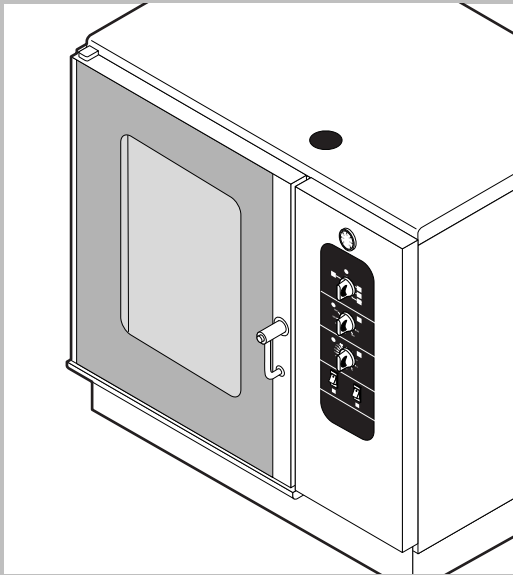

POS.	CODICE	PEZZI	DESCRIZIONE
1	R10206480	1	PROLUNGA SPRUZZATORE
2	R10206540	1	RACCORDO SPRUZZATORE
3	R14100220	1	PORTA COMPLETA
4	R14100320	1	PORTA COMPLETA CON LUCI
5	R14200050	1	KIT CAMERA COTTURA FORNO
6	R14200470	1	COPERCHIO
7	R14200870	1	KIT DEFLETTORE
8	R14201490	1	FIANCO DX
9	R14201500	1	FIANCO SX
10	R14201620	1	SCHIENA
11	R14404230	1	CRUSCOTTO
12	R58006400	4	VITE FERMO DEFLETTORE
13	R70042880	1	GUARNIZIONE FACCIATA FORNO
14	R75300020	1	MASCHERINA VENTILATORE Ø 120
15	R75300090	1	MASCHERINA VENTILATORE Ø 350

POS.	CODICE	PEZZI	DESCRIZIONE

POS.	CODICE	PEZZI	DESCRIZIONE
1	R09200230	1	IMPUGNATURA MANIGLIA
2	R10100110	1	FLANGIA NASELLO MANIGLIA COMPLETA
3	R12212250	1	CERNIERA INFERIORE
4	R14200740	1	PORTA
5	R14200790	1	CALOTTA SX LAMPADE
6	R14200820	1	CERNIERA SUPERIORE
7	R14200830	1	COPRI CERNIERA
8	R14403440	1	FERMAVETRO SX
9	R14406120	1	CONTROPORTA
10	R58002150	1	PERNO SUPERIORE CERNIERA
11	R58002160	1	PERNO NASELLO MANIGLIA
12	R58002760	1	AGGANCIAMENTO NASELLO MANIGLIA
13	R58003500	1	ASTA PULSANTE MANIGLIA
14	R58004050	1	DADO PER PERNO CERNIERA SUPERIORE
15	R58004320	1	DISTANZIALE MANIGLIA
16	R58004830	1	GHIERA M18x1
17	R58005050	1	NASELLO MANIGLIA
18	R58005340	1	RONDELLA ISOLANTE INFERIORE MANIGLIA
19	R58005350	1	RONDELLA ISOLANTE SUPERIORE MANIGLIA