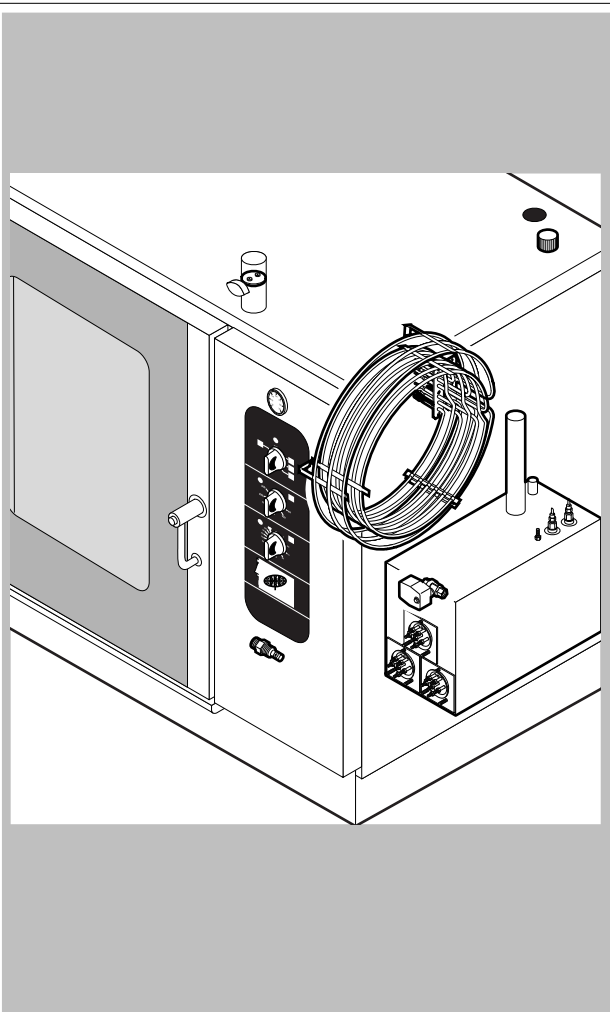

POS.	CODICE	PEZZI	DESCRIZIONE
1	R10201700	1	FILTRO DI SCARICO
2	R14100420	1	BOILER COMPLETO
3	R14201070	1	BOILER
4	R14201410	1	FARFALLA SFIATO COMPLETA
5	R58005680	1	TAPPO ZIGRINATO 1"1/4 F
6	R58006080	1	UGELLO CONDENSAZIONE Ø 2
7	R61630011	10	FASCETTE ZINcate 12-22/9
8	R61630031	2	FASCETTE ZINcate 40-60/9
9	R61630081	2	FASCETTE ZINcate 20-32/9
10	R65011250	1	RESISTENZA CAMERA 15000W
11	R65011310	1	RESISTENZA CAMERA 15000W
12	R65020350	3	RESISTENZA BOILER 7500W
13	R65110540	1	VALVOLA A SFERA MOTORIZZATA
14	R65320010	2	SONDA LIVELLO
15	R69010410	1	POMELLO SFIATO
16	R70050040	1	GUARNIZIONE TAPPO BOILER
17	R70060030	1	MANICOTTO SILICONE Ø 40
18	R70060070	1	MANICOTTO SILICONE Ø 15
19	R70060080	1	MANICOTTO SILICONE Ø 13

POS.	CODICE	PEZZI	DESCRIZIONE
20	R70060090	2	MANICOTTO SILICONE Ø 25