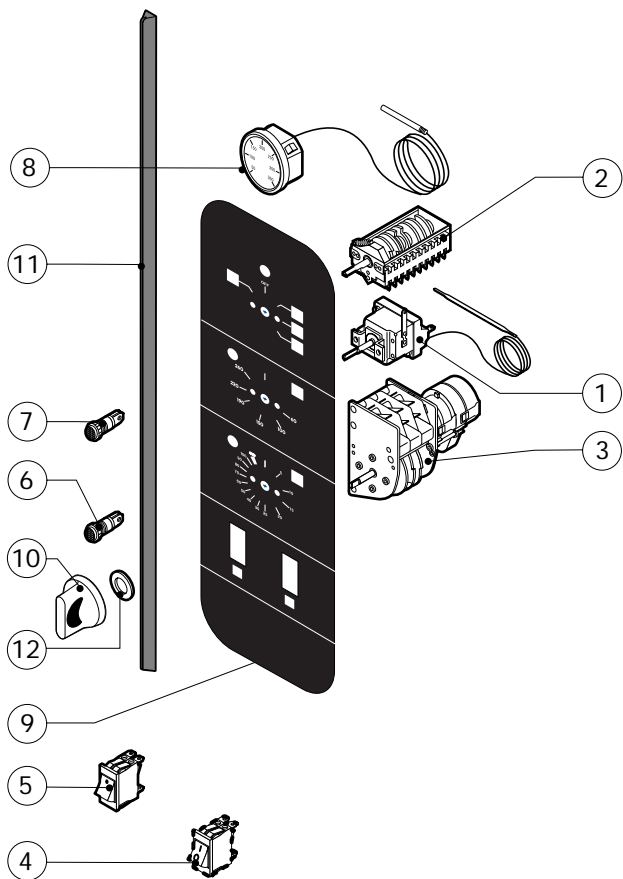

POS.	CODICE	PEZZI	DESCRIZIONE
1	R65070210	1	KIT TERMOSTATO 50/270°C
2	R65080020	1	COMMUTATORE
3	R65090200	1	PROGRAMMATORE
4	R65260050	1	INTERRUPTORE
5	R65260510	1	PULSANTE
6	R65270220	2	LAMPADA SPIA ARANCIONE
7	R65270230	1	LAMPADA SPIA VERDE
8	R65340050	1	TERMOMETRO
9	R67401000	1	TARGA MARENO
10	R69030170	3	KIT MANOPOLA
11	R70042980	1	GUARNIZIONE CRUSCOTTO
12	R70050020	6	GUARNIZIONE MANOPOLA

POS.	CODICE	PEZZI	DESCRIZIONE