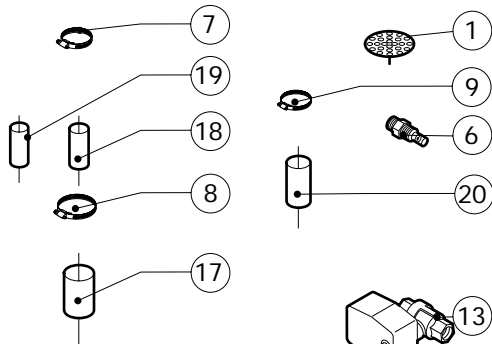

POS.	CODICE	PEZZI	DESCRIZIONE
1	R10201700	1	FILTRO DI SCARICO
2	R14100420	1	BOILER COMPLETO
3	R14201070	1	BOILER
4	R14201410	1	FARFALLA SFIATO COMPLETA
5	R58005680	1	TAPPO ZIGRINATO 1"1/4 F
6	R58006080	1	UGELLO CONDENSAZIONE Ø 2
7	R61630011	10	FASCETTE ZINcate 12-22/9
8	R61630031	2	FASCETTE ZINcate 40-60/9
9	R61630081	2	FASCETTE ZINcate 20-32/9
10	R65011250	1	RESISTENZA CAMERA 15000W
11	R65011310	1	RESISTENZA CAMERA 15000W
12	R65020350	3	RESISTENZA BOILER 7500W
13	R65110540	1	VALVOLA A SFERA MOTORIZZATA
14	R65320010	2	SONDA LIVELLO
15	R69010410	1	POMELLO SFIATO
16	R70050040	1	GUARNIZIONE TAPPO BOILER
17	R70060030	1	MANICOTTO SILICONE Ø 40
18	R70060070	1	MANICOTTO SILICONE Ø 15
19	R70060080	1	MANICOTTO SILICONE Ø 13

POS.	CODICE	PEZZI	DESCRIZIONE
20	R70060090	2	MANICOTTO SILICONE Ø 25