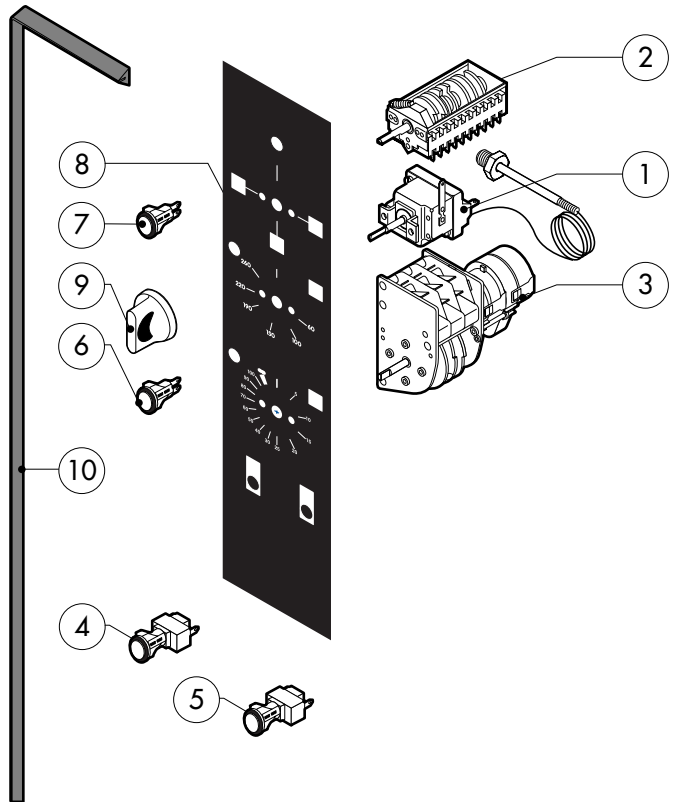

* COMPONENTE SOGGETTO A VARIAZIONI PER TENSIONE DI ALIMENTAZIONE DIVERSA DALLO STANDARD (3N AC 400V 50HZ)

016.40.186.0079 060705 DONADINI srf

POS.	CODICE	PEZZI	DESCRIZIONE
1	R10201710	1	FILTRO DI SCARICO
2	R58003610	1	ASTA SFIATO
3	R69010410	1	POMELLO SFIATO
4	R04403460	1	DISCO SFIATO Ø 46
5	*R65011310	1	RESISTENZA CAMERA 15000W
6	R62090478	2	RACCORDO INTERMEDIO A GOMITO D.10
7	R70070060	1	TUBO FLESSIBILE ACQUA PE D.10mm X 7 (MT.2)

POS.	CODICE	PEZZI	DESCRIZIONE

* COMPONENTE SOGGETTO A VARIAZIONI PER TENSIONE DI ALIMENTAZIONE DIVERSA DALLO STANDARD (3N AC 400V 50HZ)

POS.	CODICE	PEZZI	DESCRIZIONE
1	R65070360	1	KIT TERMOSTATO 0°/300°C
2	R65080010	1	COMMUTATORE
3	R65090020	1	PROGRAMMATORE
4	R65260600	1	INTERRUTTORE COPLETO
5	R65260610	1	PULSANTE UMIDIFICATORE
6	R65270150	2	LAMPADA SPIA ARANCIONE
7	R65270160	1	LAMPADA SPIA VERDE
8	R67450600	1	TARGA
9	R69030170	3	MANOPOLA
10	R70044260	1	GUARNIZIONE CRUSCOTTO