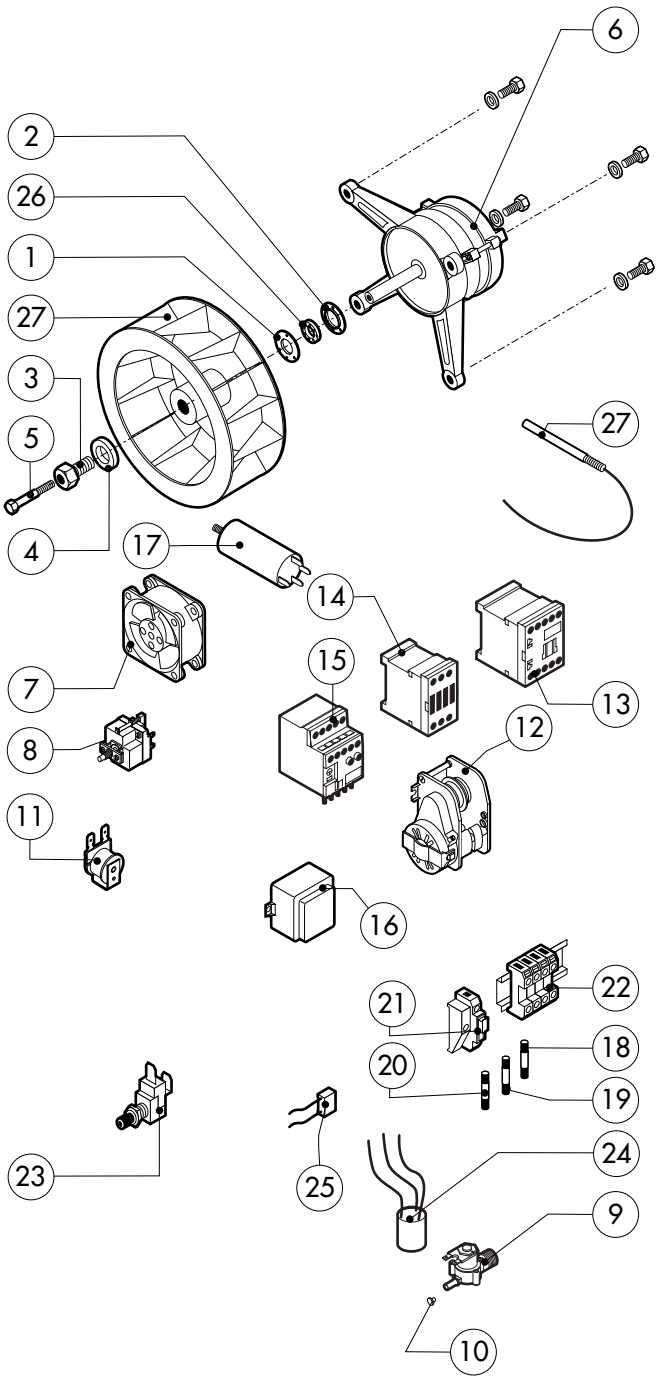

POS.	CODICE	PEZZI	DESCRIZIONE
1	R58003840	1	FLANGIA GUARNIZIONE MOTORE
2	R58003850	1	CONTROFLANGIA GUARNIZIONE MOTORE
3	R58004000	1	VITE FISSAGGIO VENTOLA M12x1.5 SX
4	R58004010	1	RONDELLA FISSAGGIO VENTOLA Ø 30/12.5
5	R61020562	1	VITE MOTORE TE A2 M6x55
6	*R65040530	1	KIT MOTORE KW 055/015
7	R65060050	1	VENTILATORE COMPATTO Ø 120
8	R65070350	1	KIT TERMOSTATO SICUREZZA CAMERA F2
9	R65110200	1	ELETTROVALVOLA 1 VIA 220V 50HZ
10	R65110510	1	REGOLATORE DI PORTATA 15LT.
11	R65330010	1	SUONERIA
12	R65090190	1	INVERSORE CICLICO 8'
13	*R65140550	2	TELERUTTORE DIL 00 M-01 4KW
14	*R65140560	2	TELERUTTORE DIL 0 M 7,5KW
15	*R65160420	1	TERMICO Z 00-1,6
16	R65180420	1	TRASFORMATORE 20VA
17	*R65190180	1	CONDENSATORE 10 µF
18	R65200200	1	FUSIBILE 2A
19	R65200320	1	FUSIBILE 0.25A (T)

POS.	CODICE	PEZZI	DESCRIZIONE
20	R65200080	1	FUSIBILE 0.125A (T)
21	R65210020	3	PORTAFUSIBILE BARRA DIN
22	R65220080	1	MORSETTIERA
23	R65260540	1	MICRO PORTA COMPLETO
24	*R65280200	3	FILTRO ANTIDISTURBO
25	*R65280130	1	FILTRO ANTIDISTURBO
26	R70020050	1	GUARNIZIONE MOTORE
27	*R75400440	1	KIT VENTOLA Ø 350x114/12 50HZ P.D.

* COMPONENTE SOGGETTO A VARIAZIONI PER TENSIONE DI ALIMENTAZIONE DIVERSA DALLO STANDARD (3N AC 400V 50HZ)