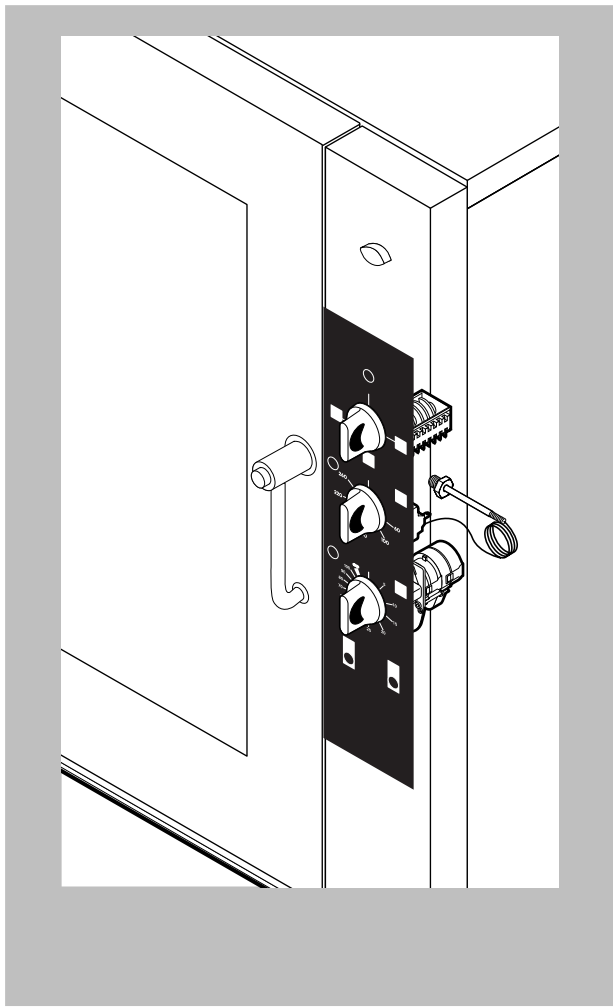

POS.	CODICE	PEZZI	DESCRIZIONE
1	R65070360	1	KIT TERMOSTATO 0°/300°C
2	R65080010	1	COMMUTATORE
3	R65090020	1	PROGRAMMATORE
4	R65260600	1	INTERRUTTORE COPLETO
5	R65260610	1	PULSANTE UMIDIFICATORE
6	R65270150	2	LAMPADA SPIA ARANCIONE
7	R65270160	1	LAMPADA SPIA VERDE
8	R67450600	1	TARGA
9	R69030170	3	MANOPOLA
10	R70044260	1	GUARNIZIONE CRUSCOTTO

POS.	CODICE	PEZZI	DESCRIZIONE