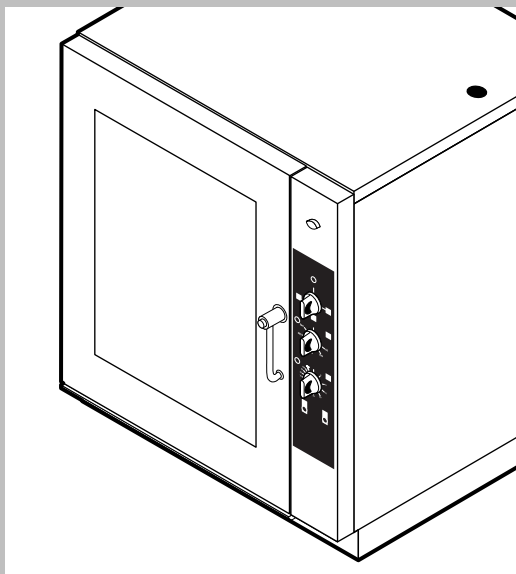

POS.	CODICE	PEZZI	DESCRIZIONE
1	R18100060	1	PORTA COMPLETA
2	R18204090	1	CRUSCOTTO
3	R11201970	1	PROLUNGA SPRUZZATORE
4	R11200380	1	RACCORDO SPRUZZATORE
5	R18100430	1	KIT CAMERA COTTURA FORNO
6	R18408290	1	KIT DEFLETTORE
7	R18408380	2	FIANCO
8	R18408370	1	SCHIENA
9	R18408390	1	COPERCHIO PER FORNO
10	R58006400	4	VITE FERMO DEFLETTORE
11	R70044110	1	GUARNIZIONE FACCIAIA FORNO
12	R18204150	1	PARATIA DX
13	R18204160	1	PARATIA SX

POS.	CODICE	PEZZI	DESCRIZIONE

POS.	CODICE	PEZZI	DESCRIZIONE
1	R18203970	1	PORTA
2	R18203950	1	CONTROPORTA
3	R71201510	1	VETRO INTERNO PORTA
4	R58001760	2	CERNIERA FISSA VETRO INTERNO
5	R58001770	2	PERNO CERNIERA VETRO INTERNO
6	R58001780	2	KIT FERMO VETRO INTERNO
7	R11401340	2	PROFILO A "C" SUPERIORE
8	R18203910	1	SUPPORTO INFERIORE VETRO
9	R18203920	1	SUPPORTO SUPERIORE VETRO
10	R18404500	1	CERNIERA INFERIORE
11	R58002520	1	PERNO INFERIORE CERNIERA
12	R11200560	1	CERNIERA SUPERIORE
13	R58002150	1	PERNO SUPERIORE CERNIERA
14	R58004050	2	DADO PER PERNO CERNIERA SUPERIORE
15	R10401710	1	RONDELLA CERNIERA SUPERIORE
16	R70050100	6	TASSELLO BATTUTA VETRO
17	R70044150	1	GUARNIZIONE CRISTALLO
18	R66110320	1	CABLAGGIO LUCI PORTA
19	R11401440	1	ALOTTA LAMPADA
20	R71500150	1	VETRO LAMPADA
21	R70044200	1	GUARNIZIONE VETRO LAMPADA