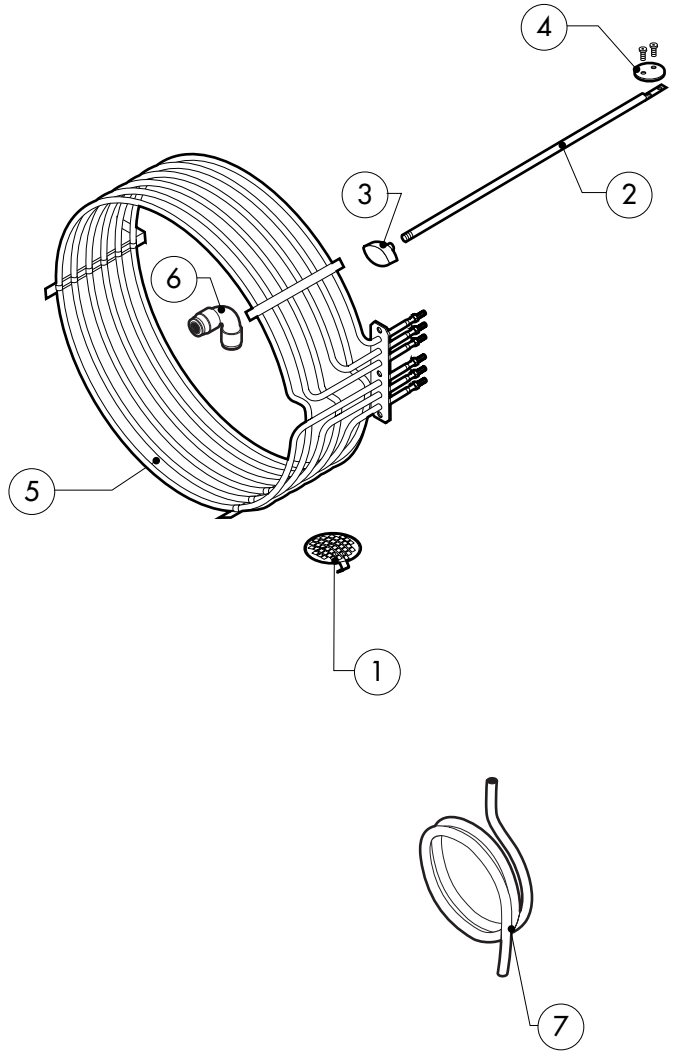

016.40.186.0079 060705 DONADINI srf

POS.	CODICE	PEZZI	DESCRIZIONE
1	R10201710	1	FILTRO DI SCARICO
2	R58003610	1	ASTA SFIATO
3	R69010410	1	POMELLO SFIATO
4	R04403460	1	DISCO SFIATO Ø 46
5	*R65011310	1	RESISTENZA CAMERA 15000W
6	R62090478	2	RACCORDO INTERMEDIO A GOMITO D.10
7	R70070060	1	TUBO FLESSIBILE ACQUA PE D.10mm X 7 (MT.2)

POS.	CODICE	PEZZI	DESCRIZIONE

* COMPONENTE SOGGETTO A VARIAZIONI PER TENSIONE DI ALIMENTAZIONE DIVERSA DALLO STANDARD (3N AC 400V 50HZ)