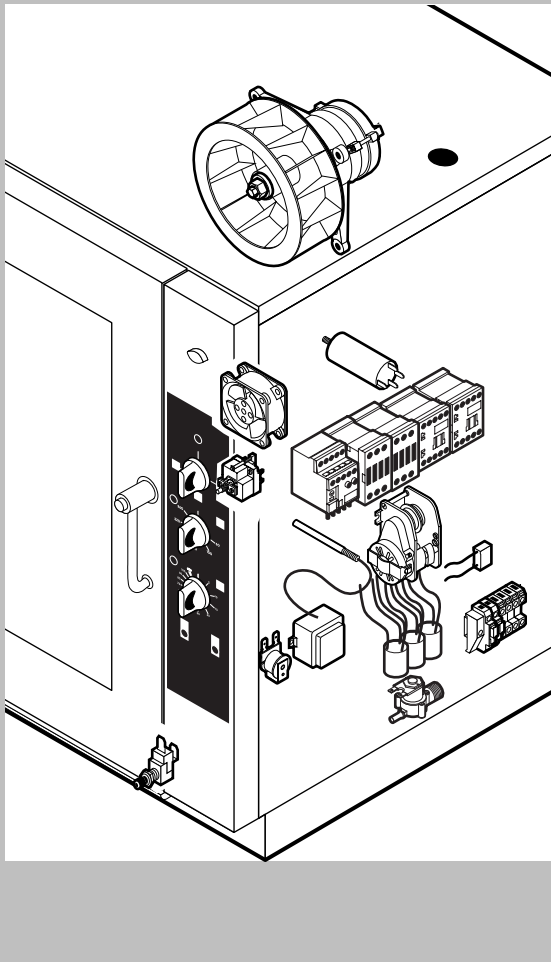

POS.	CODICE	PEZZI	DESCRIZIONE
1	R58003840	1	FLANGIA GUARNIZIONE MOTORE
2	R58003850	1	CONTROFLANGIA GUARNIZIONE MOTORE
3	R58004000	1	VITE FISSAGGIO VENTOLA M12x1.5 SX
4	R58004010	1	RONDELLA FISSAGGIO VENTOLA Ø 30/12.5
5	R61020562	1	VITE MOTORE TE A2 M6x55
6	*R65040530	1	KIT MOTORE KW 055/015
7	R65060050	1	VENTILATORE COMPATTO Ø 120
8	R65070350	1	KIT TERMOSTATO SICUREZZA CAMERA F2
9	R65110200	1	ELETTROVALVOLA 1 VIA 220V 50HZ
10	R65110510	1	REGOLATORE DI PORTATA 15LT.
11	R65330010	1	SUONERIA
12	R65090190	1	INVERSORE CICLICO 8'
13	*R65140550	2	TELERUTTORE DIL 00 M-01 4KW
14	*R65140560	2	TELERUTTORE DIL 0 M 7,5KW
15	*R65160420	1	TERMICO Z 00-1,6
16	R65180420	1	TRASFORMATORE 20VA
17	*R65190180	1	CONDENSATORE 10 µF
18	R65200200	1	FUSIBILE 2A
19	R65200320	1	FUSIBILE 0.25A (T)

POS.	CODICE	PEZZI	DESCRIZIONE
20	R65200080	1	FUSIBILE 0.125A (T)
21	R65210020	3	PORTAFUSIBILE BARRA DIN
22	R65220080	1	MORSETTIERA
23	R65260540	1	MICRO PORTA COMPLETO
24	*R65280200	3	FILTRO ANTIDISTURBO
25	*R65280130	1	FILTRO ANTIDISTURBO
26	R70020050	1	GUARNIZIONE MOTORE
27	*R75400440	1	KIT VENTOLA Ø 350x114/12 50HZ P.D.

* COMPONENTE SOGGETTO A VARIAZIONI PER TENSIONE DI ALIMENTAZIONE DIVERSA DALLO STANDARD (3N AC 400V 50HZ)