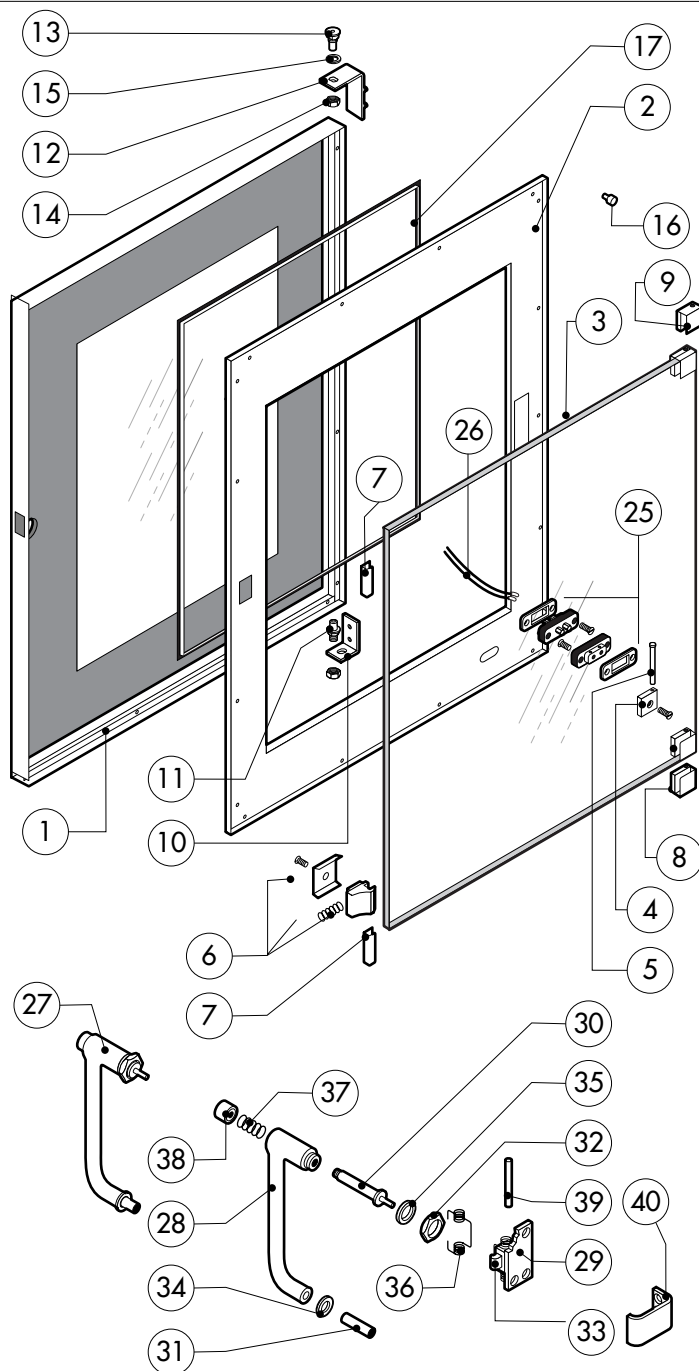

POS.	CODICE	PEZZI	DESCRIZIONE
1	R18100060	1	PORTA COMPLETA
2	R18204090	1	CRUSCOTTO
3	R11201970	1	PROLUNGA SPRUZZATORE
4	R11200380	1	RACCORDO SPRUZZATORE
5	R18100430	1	KIT CAMERA COTTURA FORNO
6	R18408290	1	KIT DEFLETTORE
7	R18408380	2	FIANCO
8	R18408370	1	SCHIENA
9	R18408390	1	COPERCHIO PER FORNO
10	R58006400	4	VITE FERMO DEFLETTORE
11	R70044110	1	GUARNIZIONE FACCIAIA FORNO
12	R18204150	1	PARATIA DX
13	R18204160	1	PARATIA SX

POS.	CODICE	PEZZI	DESCRIZIONE

POS.	CODICE	PEZZI	DESCRIZIONE
1	R18203970	1	PORTA
2	R18203950	1	CONTROPORTA
3	R71201510	1	VETRO INTERNO PORTA
4	R58001760	2	CERNIERA FISSA VETRO INTERNO
5	R58001770	2	PERNO CERNIERA VETRO INTERNO
6	R58001780	2	KIT FERMO VETRO INTERNO
7	R11401340	2	PROFILO A "C" SUPERIORE
8	R18203910	1	SUPPORTO INFERIORE VETRO
9	R18203920	1	SUPPORTO SUPERIORE VETRO
10	R18404500	1	CERNIERA INFERIORE
11	R58002520	1	PERNO INFERIORE CERNIERA
12	R11200560	1	CERNIERA SUPERIORE
13	R58002150	1	PERNO SUPERIORE CERNIERA
14	R58004050	2	DADO PER PERNO CERNIERA SUPERIORE
15	R10401710	1	RONDELLA CERNIERA SUPERIORE
16	R70050100	6	TASSELLO BATTUTA VETRO
17	R70044150	1	GUARNIZIONE CRISTALLO
18	R66110320	1	CABLAGGIO LUCI PORTA
19	R11401440	1	ALOTTA LAMPADA
20	R71500150	1	VETRO LAMPADA
21	R70044200	1	GUARNIZIONE VETRO LAMPADA