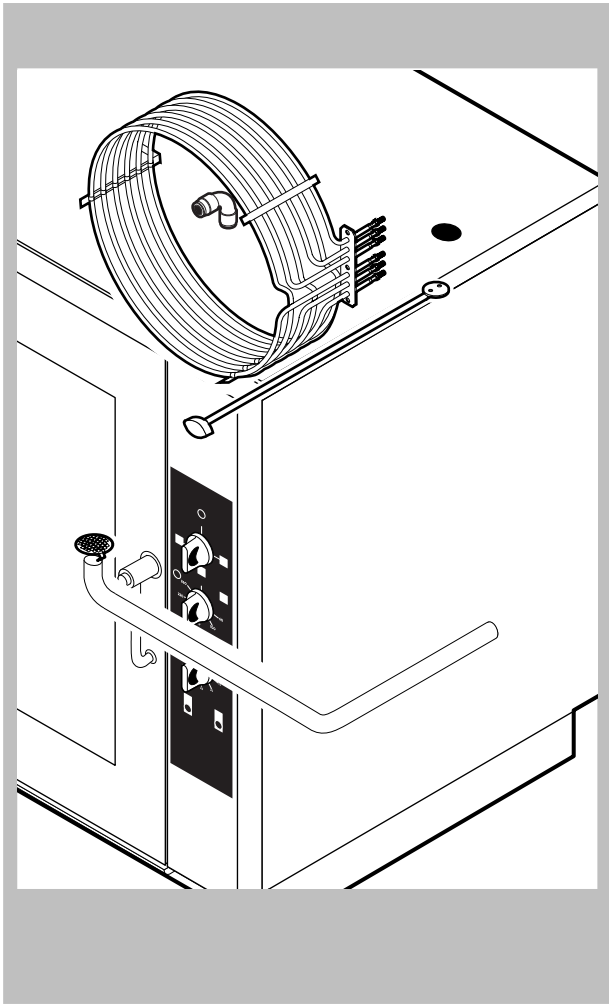

016.40.186.0079 060705 DONADINI srf

POS.	CODICE	PEZZI	DESCRIZIONE
1	R10201710	1	FILTRO DI SCARICO
2	R58003610	1	ASTA SFIATO
3	R69010410	1	POMELLO SFIATO
4	R04403460	1	DISCO SFIATO Ø 46
5	*R65011310	1	RESISTENZA CAMERA 15000W
6	R62090478	2	RACCORDO INTERMEDIO A GOMITO D.10
7	R70070060	1	TUBO FLESSIBILE ACQUA PE D.10mm X 7 (MT.2)

POS.	CODICE	PEZZI	DESCRIZIONE

* COMPONENTE SOGGETTO A VARIAZIONI PER TENSIONE DI ALIMENTAZIONE DIVERSA DALLO STANDARD (3N AC 400V 50HZ)