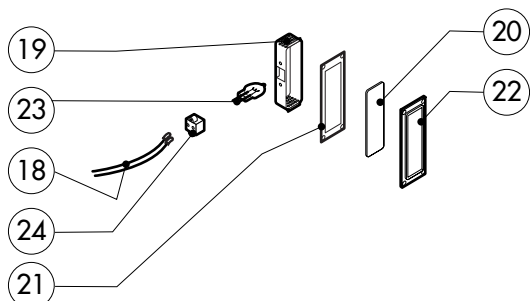

POS.	CODICE	PEZZI	DESCRIZIONE
1	R18100060	1	PORTA COMPLETA
2	R18204090	1	CRUSCOTTO
3	R11201970	1	PROLUNGA SPRUZZATORE
4	R11200380	1	RACCORDO SPRUZZATORE
5	R18100430	1	KIT CAMERA COTTURA FORNO
6	R18408290	1	KIT DEFLETTORE
7	R18408380	2	FIANCO
8	R18408370	1	SCHIENA
9	R18408390	1	COPERCHIO PER FORNO
10	R58006400	4	VITE FERMO DEFLETTORE
11	R70044110	1	GUARNIZIONE FACCIAIA FORNO
12	R18204150	1	PARATIA DX
13	R18204160	1	PARATIA SX

POS.	CODICE	PEZZI	DESCRIZIONE

POS.	CODICE	PEZZI	DESCRIZIONE
1	R18203970	1	PORTA
2	R18203950	1	CONTROPORTA
3	R71201510	1	VETRO INTERNO PORTA
4	R58001760	2	CERNIERA FISSA VETRO INTERNO
5	R58001770	2	PERNO CERNIERA VETRO INTERNO
6	R58001780	2	KIT FERMO VETRO INTERNO
7	R11401340	2	PROFILO A "C" SUPERIORE
8	R18203910	1	SUPPORTO INFERIORE VETRO
9	R18203920	1	SUPPORTO SUPERIORE VETRO
10	R18404500	1	CERNIERA INFERIORE
11	R58002520	1	PERNO INFERIORE CERNIERA
12	R11200560	1	CERNIERA SUPERIORE
13	R58002150	1	PERNO SUPERIORE CERNIERA
14	R58004050	2	DADO PER PERNO CERNIERA SUPERIORE
15	R10401710	1	RONDELLA CERNIERA SUPERIORE
16	R70050100	6	TASSELLO BATTUTA VETRO
17	R70044150	1	GUARNIZIONE CRISTALLO
18	R66110320	1	CABLAGGIO LUCI PORTA
19	R11401440	1	ALOTTA LAMPADA
20	R71500150	1	VETRO LAMPADA
21	R70044200	1	GUARNIZIONE VETRO LAMPADA

* COMPONENTE SOGGETTO A VARIAZIONI PER TENSIONE DI ALIMENTAZIONE DIVERSA DALLO STANDARD (3N AC 400V 50HZ)

016.40.186.0079 060705 DONADINI srf

POS.	CODICE	PEZZI	DESCRIZIONE
1	R10201710	1	FILTRO DI SCARICO
2	R58003610	1	ASTA SFIATO
3	R69010410	1	POMELLO SFIATO
4	R04403460	1	DISCO SFIATO Ø 46
5	*R65011310	1	RESISTENZA CAMERA 15000W
6	R62090478	2	RACCORDO INTERMEDIO A GOMITO D.10
7	R70070060	1	TUBO FLESSIBILE ACQUA PE D.10mm X 7 (MT.2)