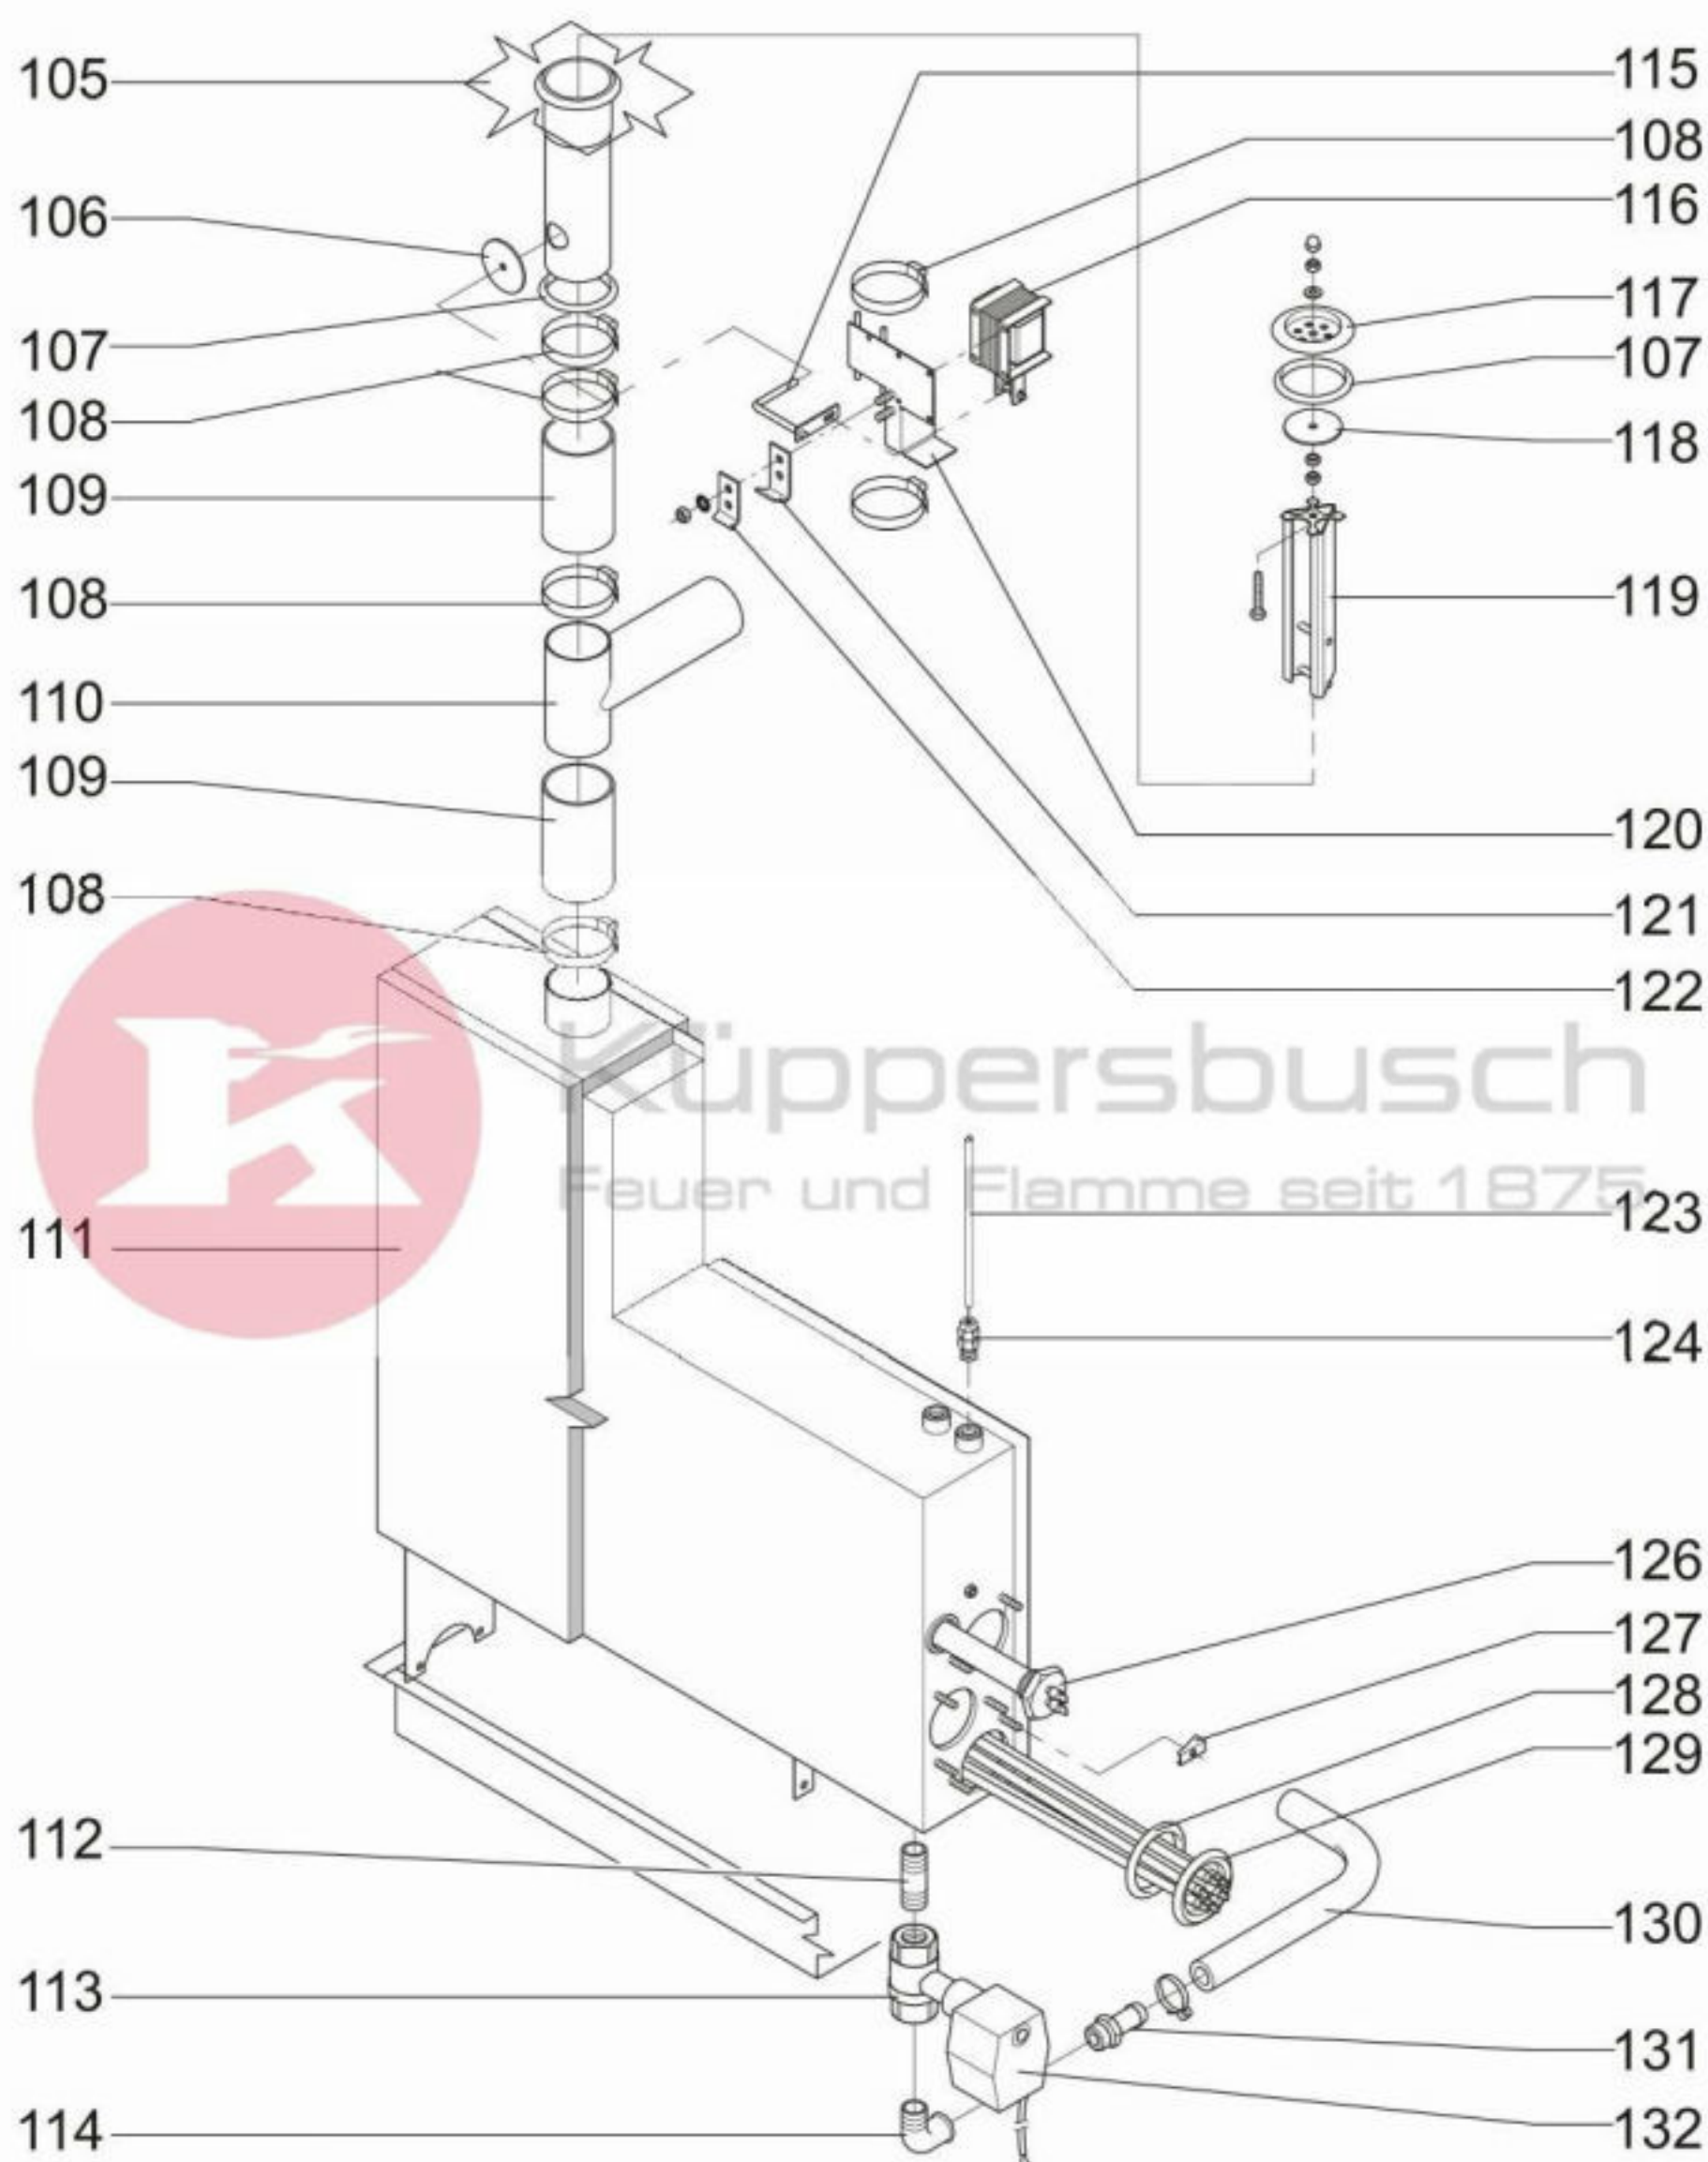

Küppersbusch
Feuer und Flamme seit 1875

CPE 120 / 220

CCE / CPE 220

900 – 924

VAR 007 Reinigungseinrichtung ohne Abbildung

VAR 007 cleaning mechanism - part without illustration

VAR 007 mœcanisme de nettoyage - partie sans illustration