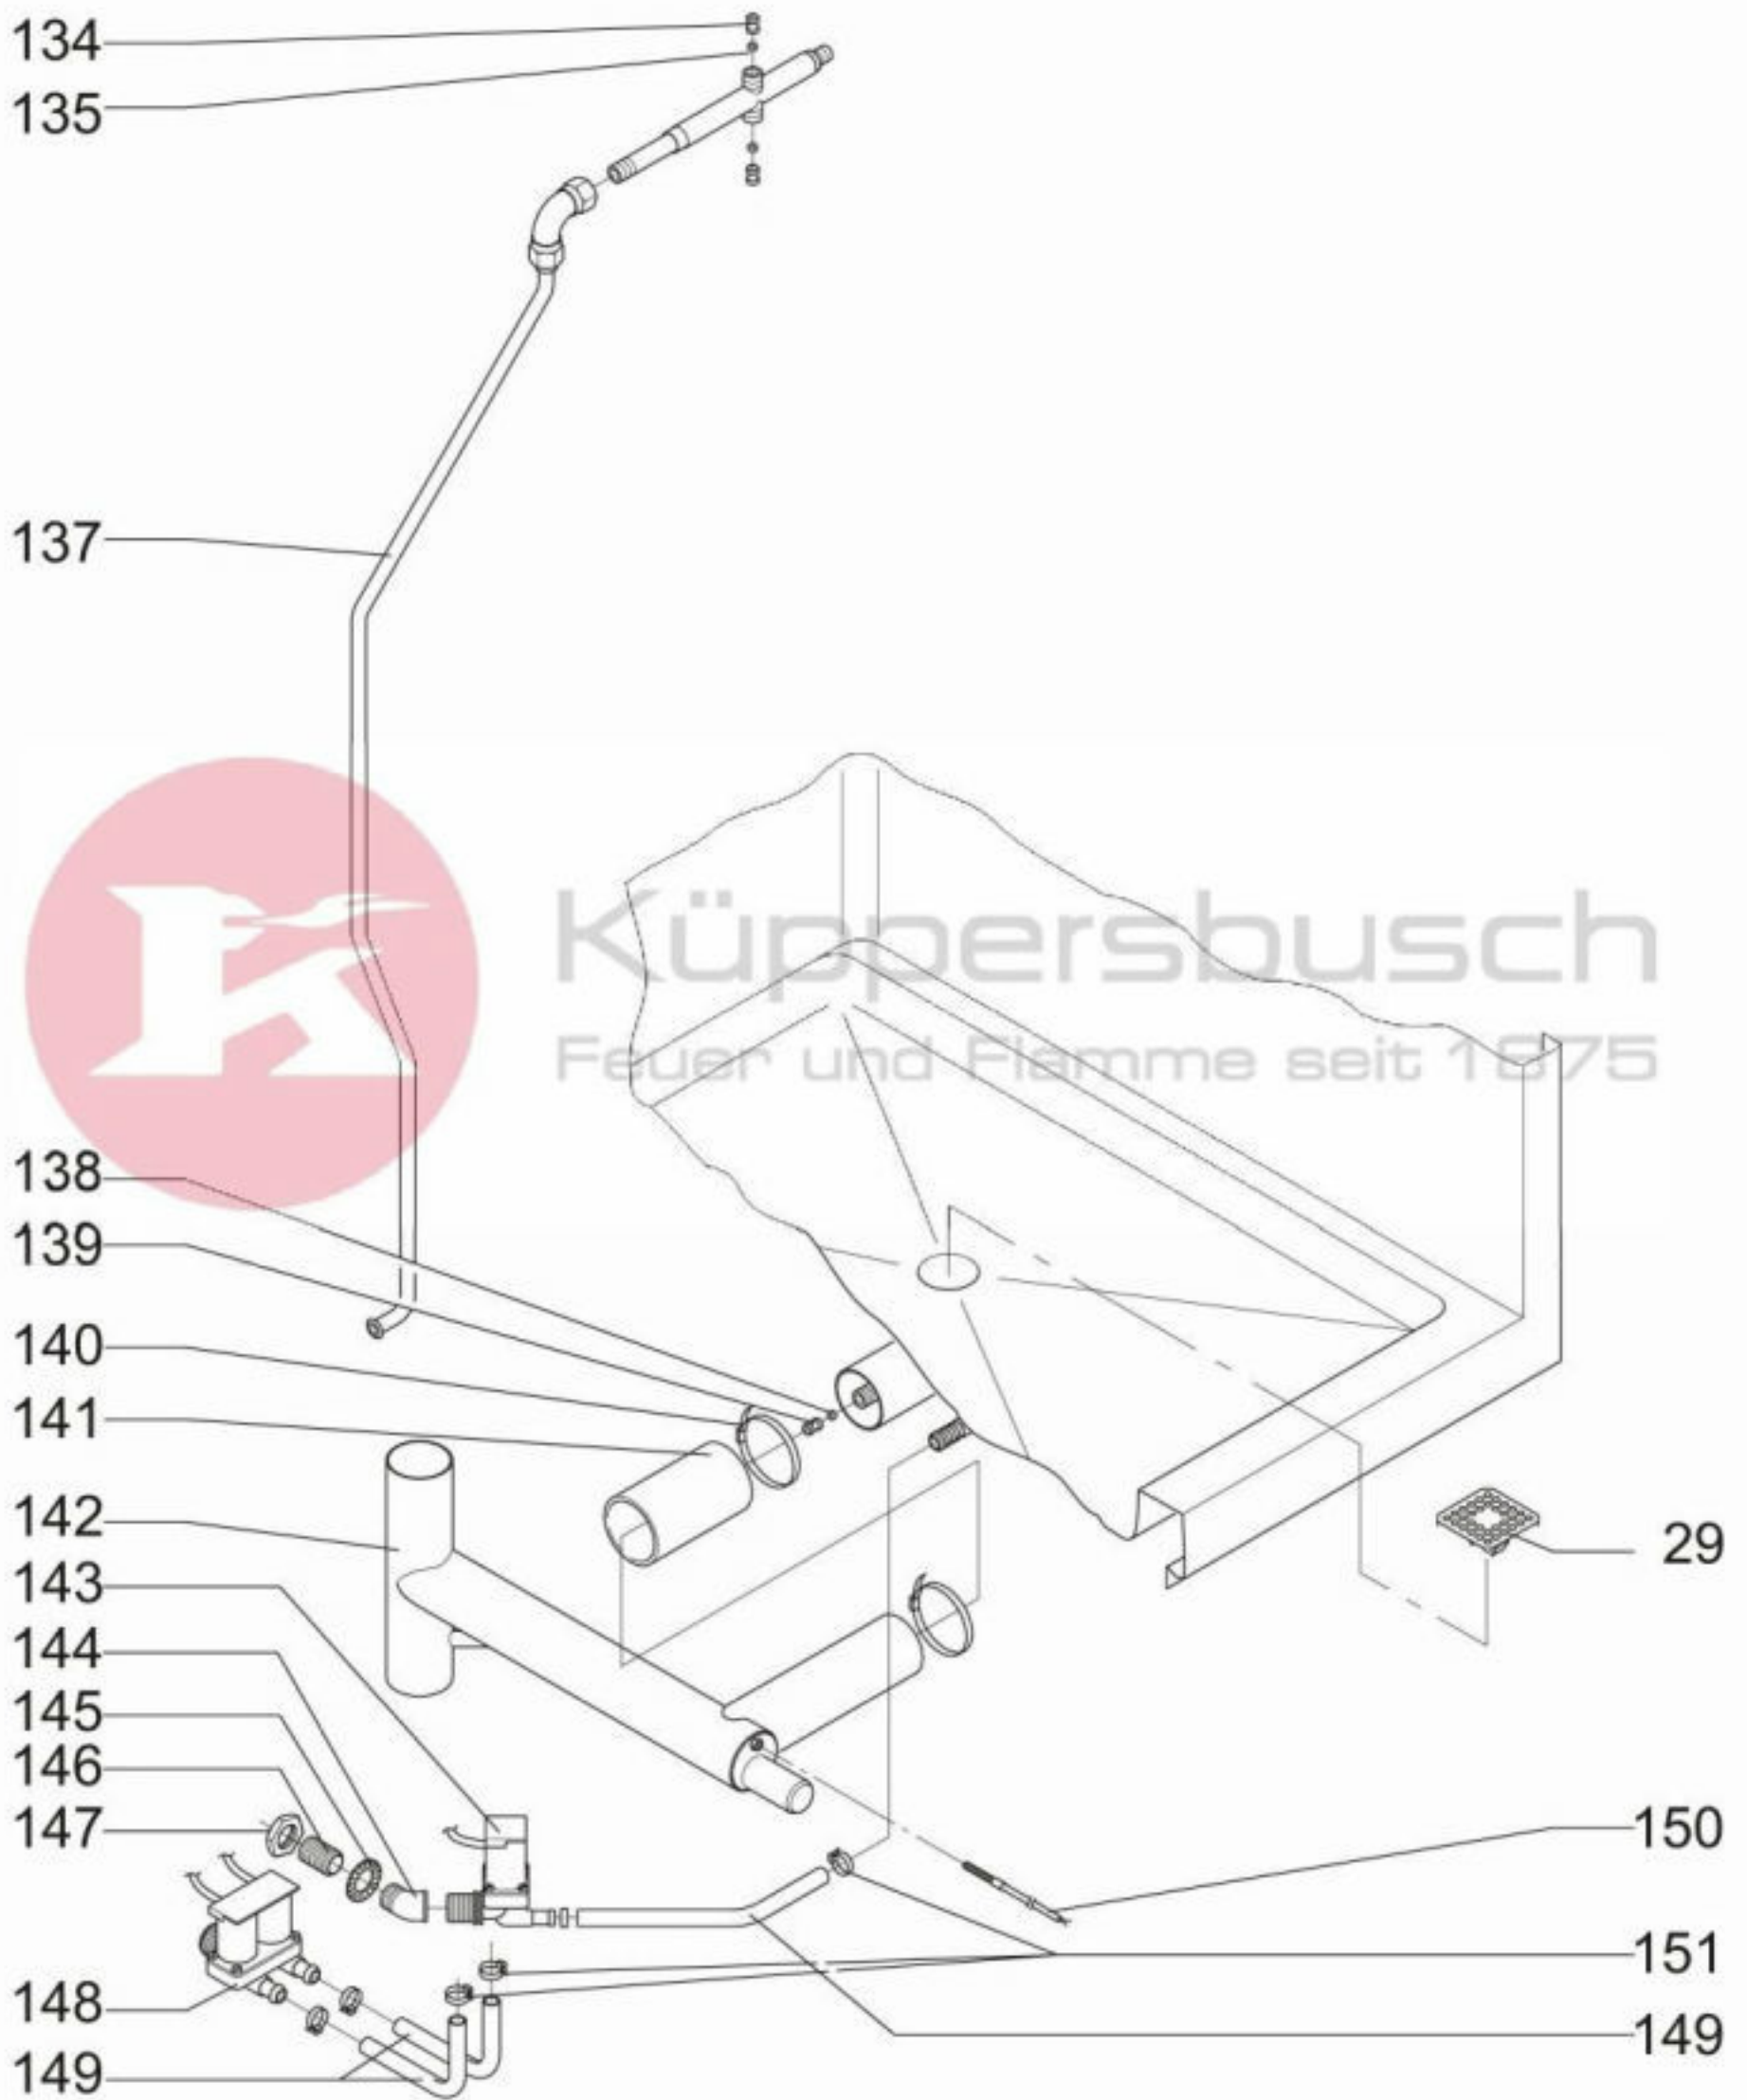

Küppersbusch
Feuer und Flamme seit 1875

CPE 120 / 220

CCE / CPE 220

900 – 924

VAR 007 Reinigungseinrichtung ohne Abbildung

VAR 007 cleaning mechanism - part without illustration

VAR 007 mœcanisme de nettoyage - partie sans illustration