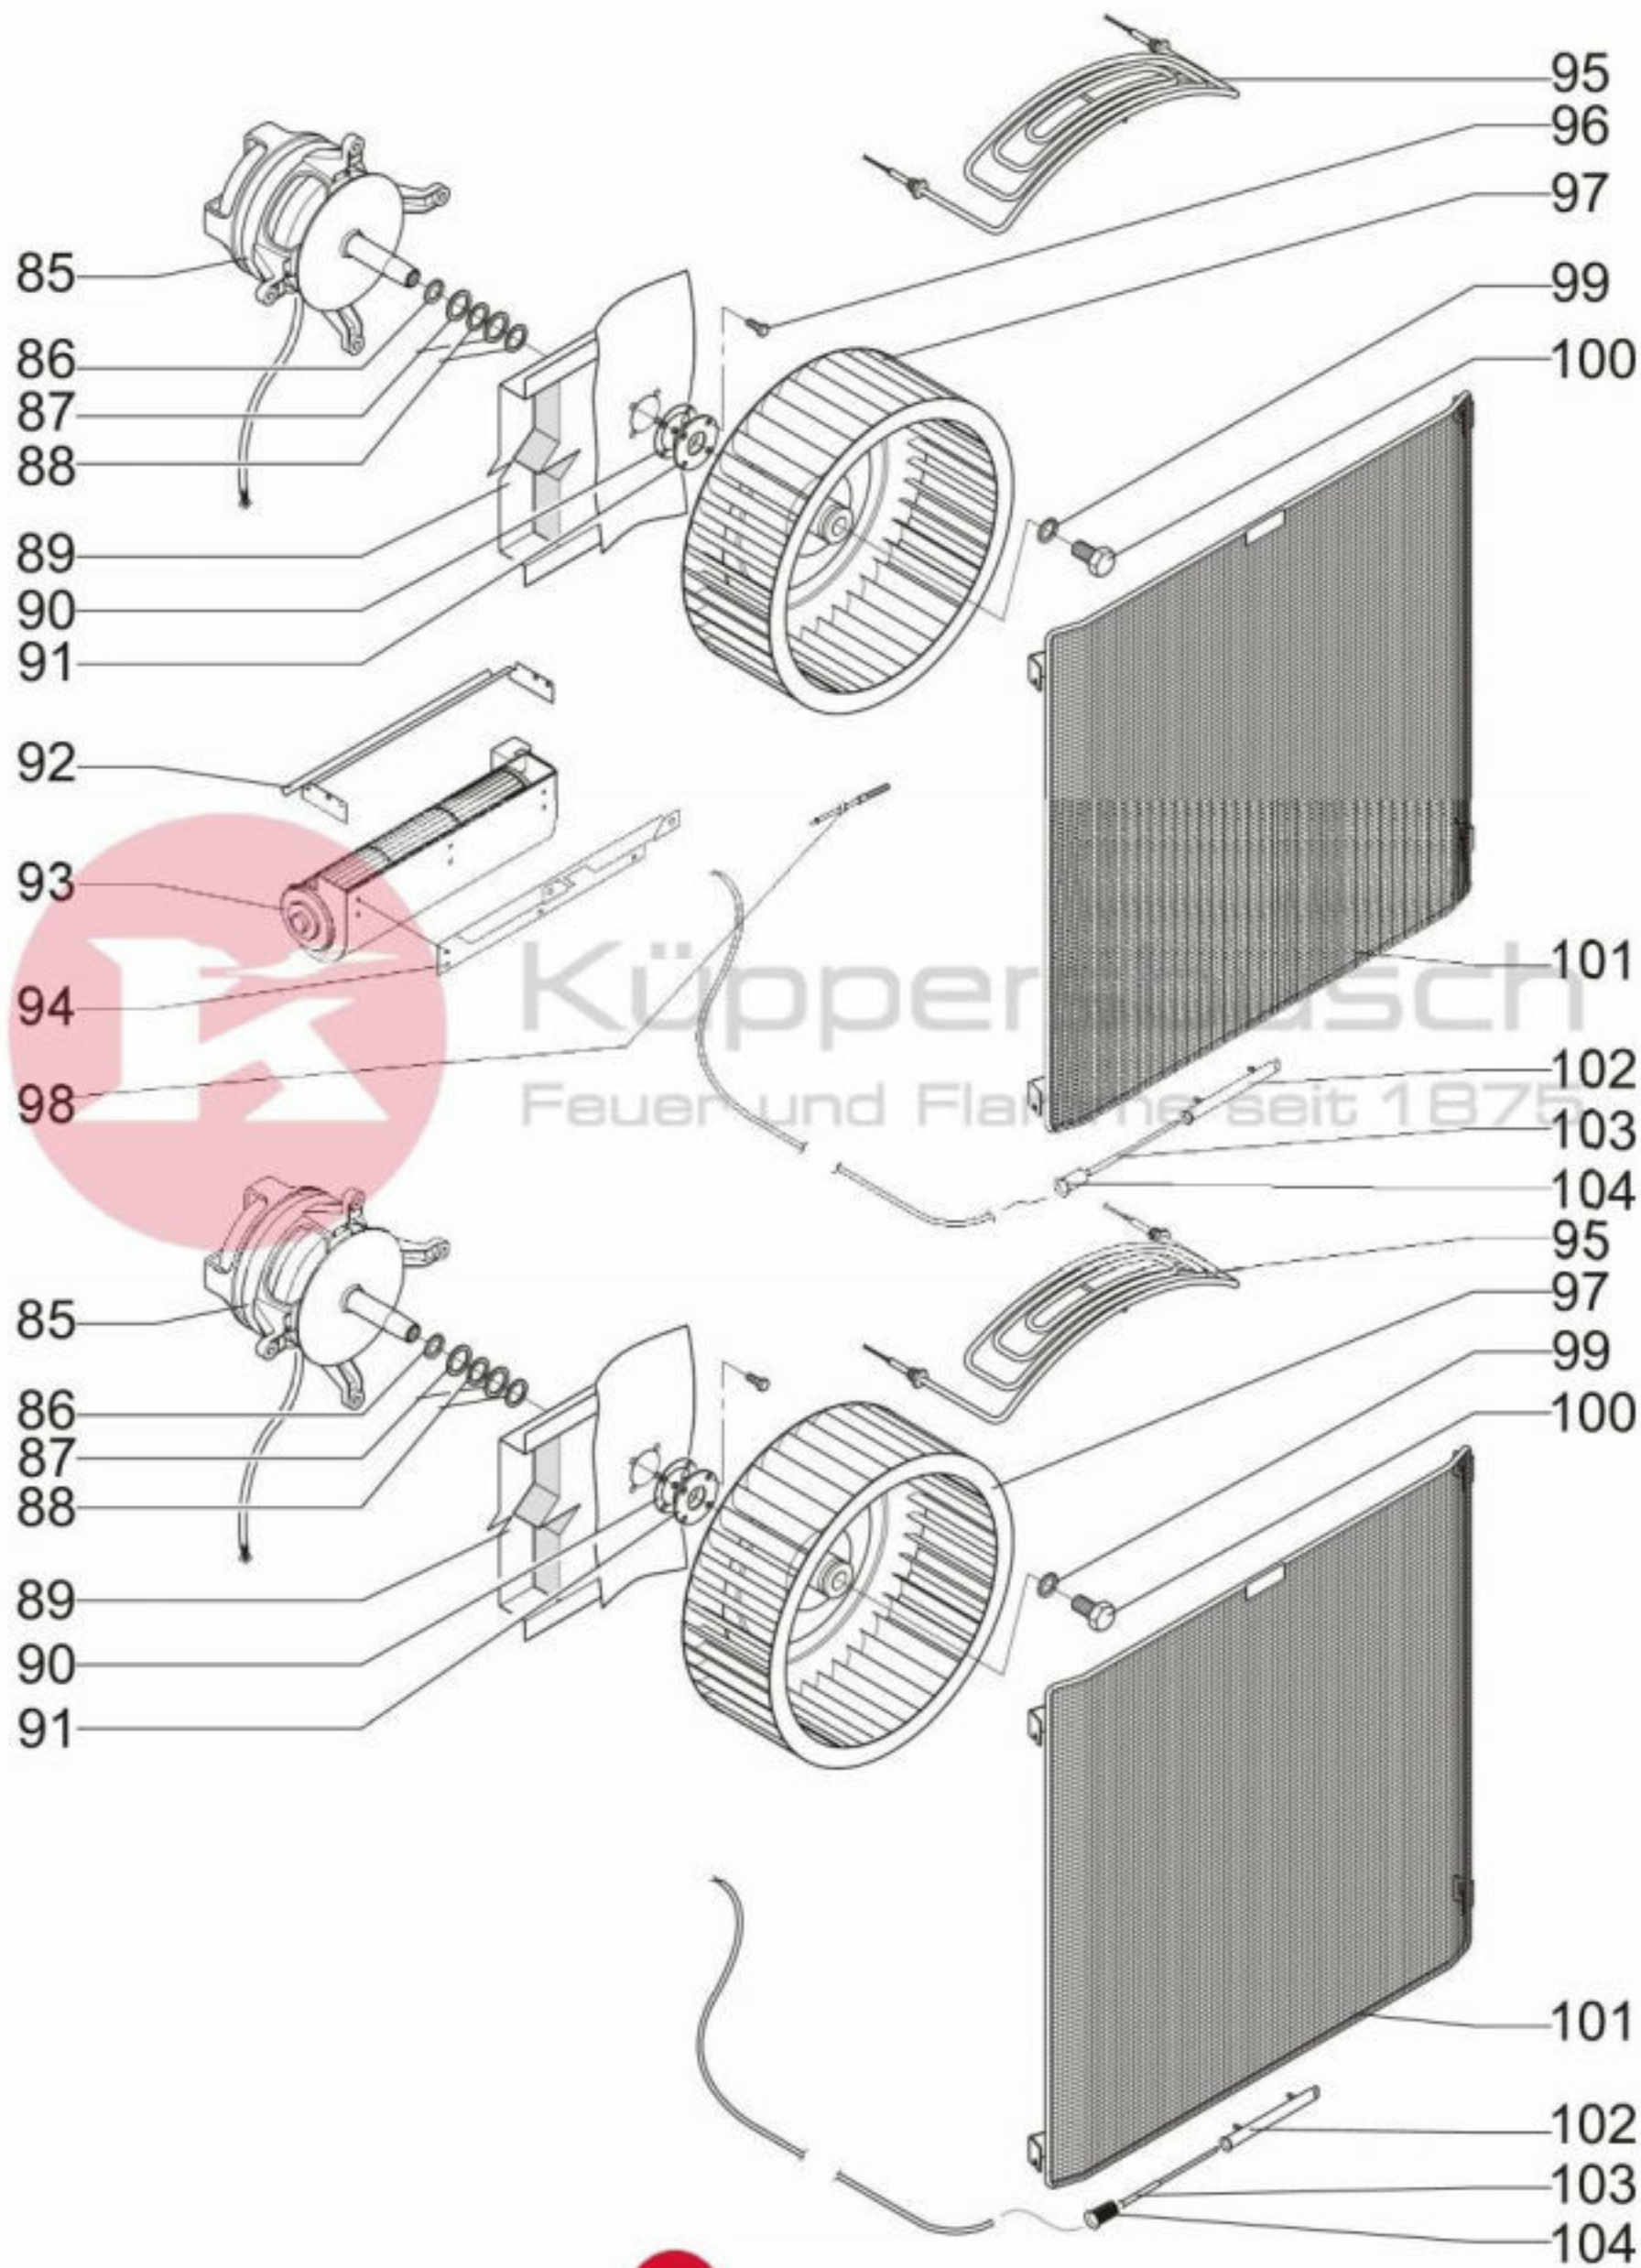

Küppersbusch
Feuer und Flamme seit 1875

CPE 120 / 220

CCE / CPE 220

900 – 924

VAR 007 Reinigungseinrichtung ohne Abbildung

VAR 007 cleaning mechanism - part without illustration

VAR 007 mœcanisme de nettoyage - partie sans illustration