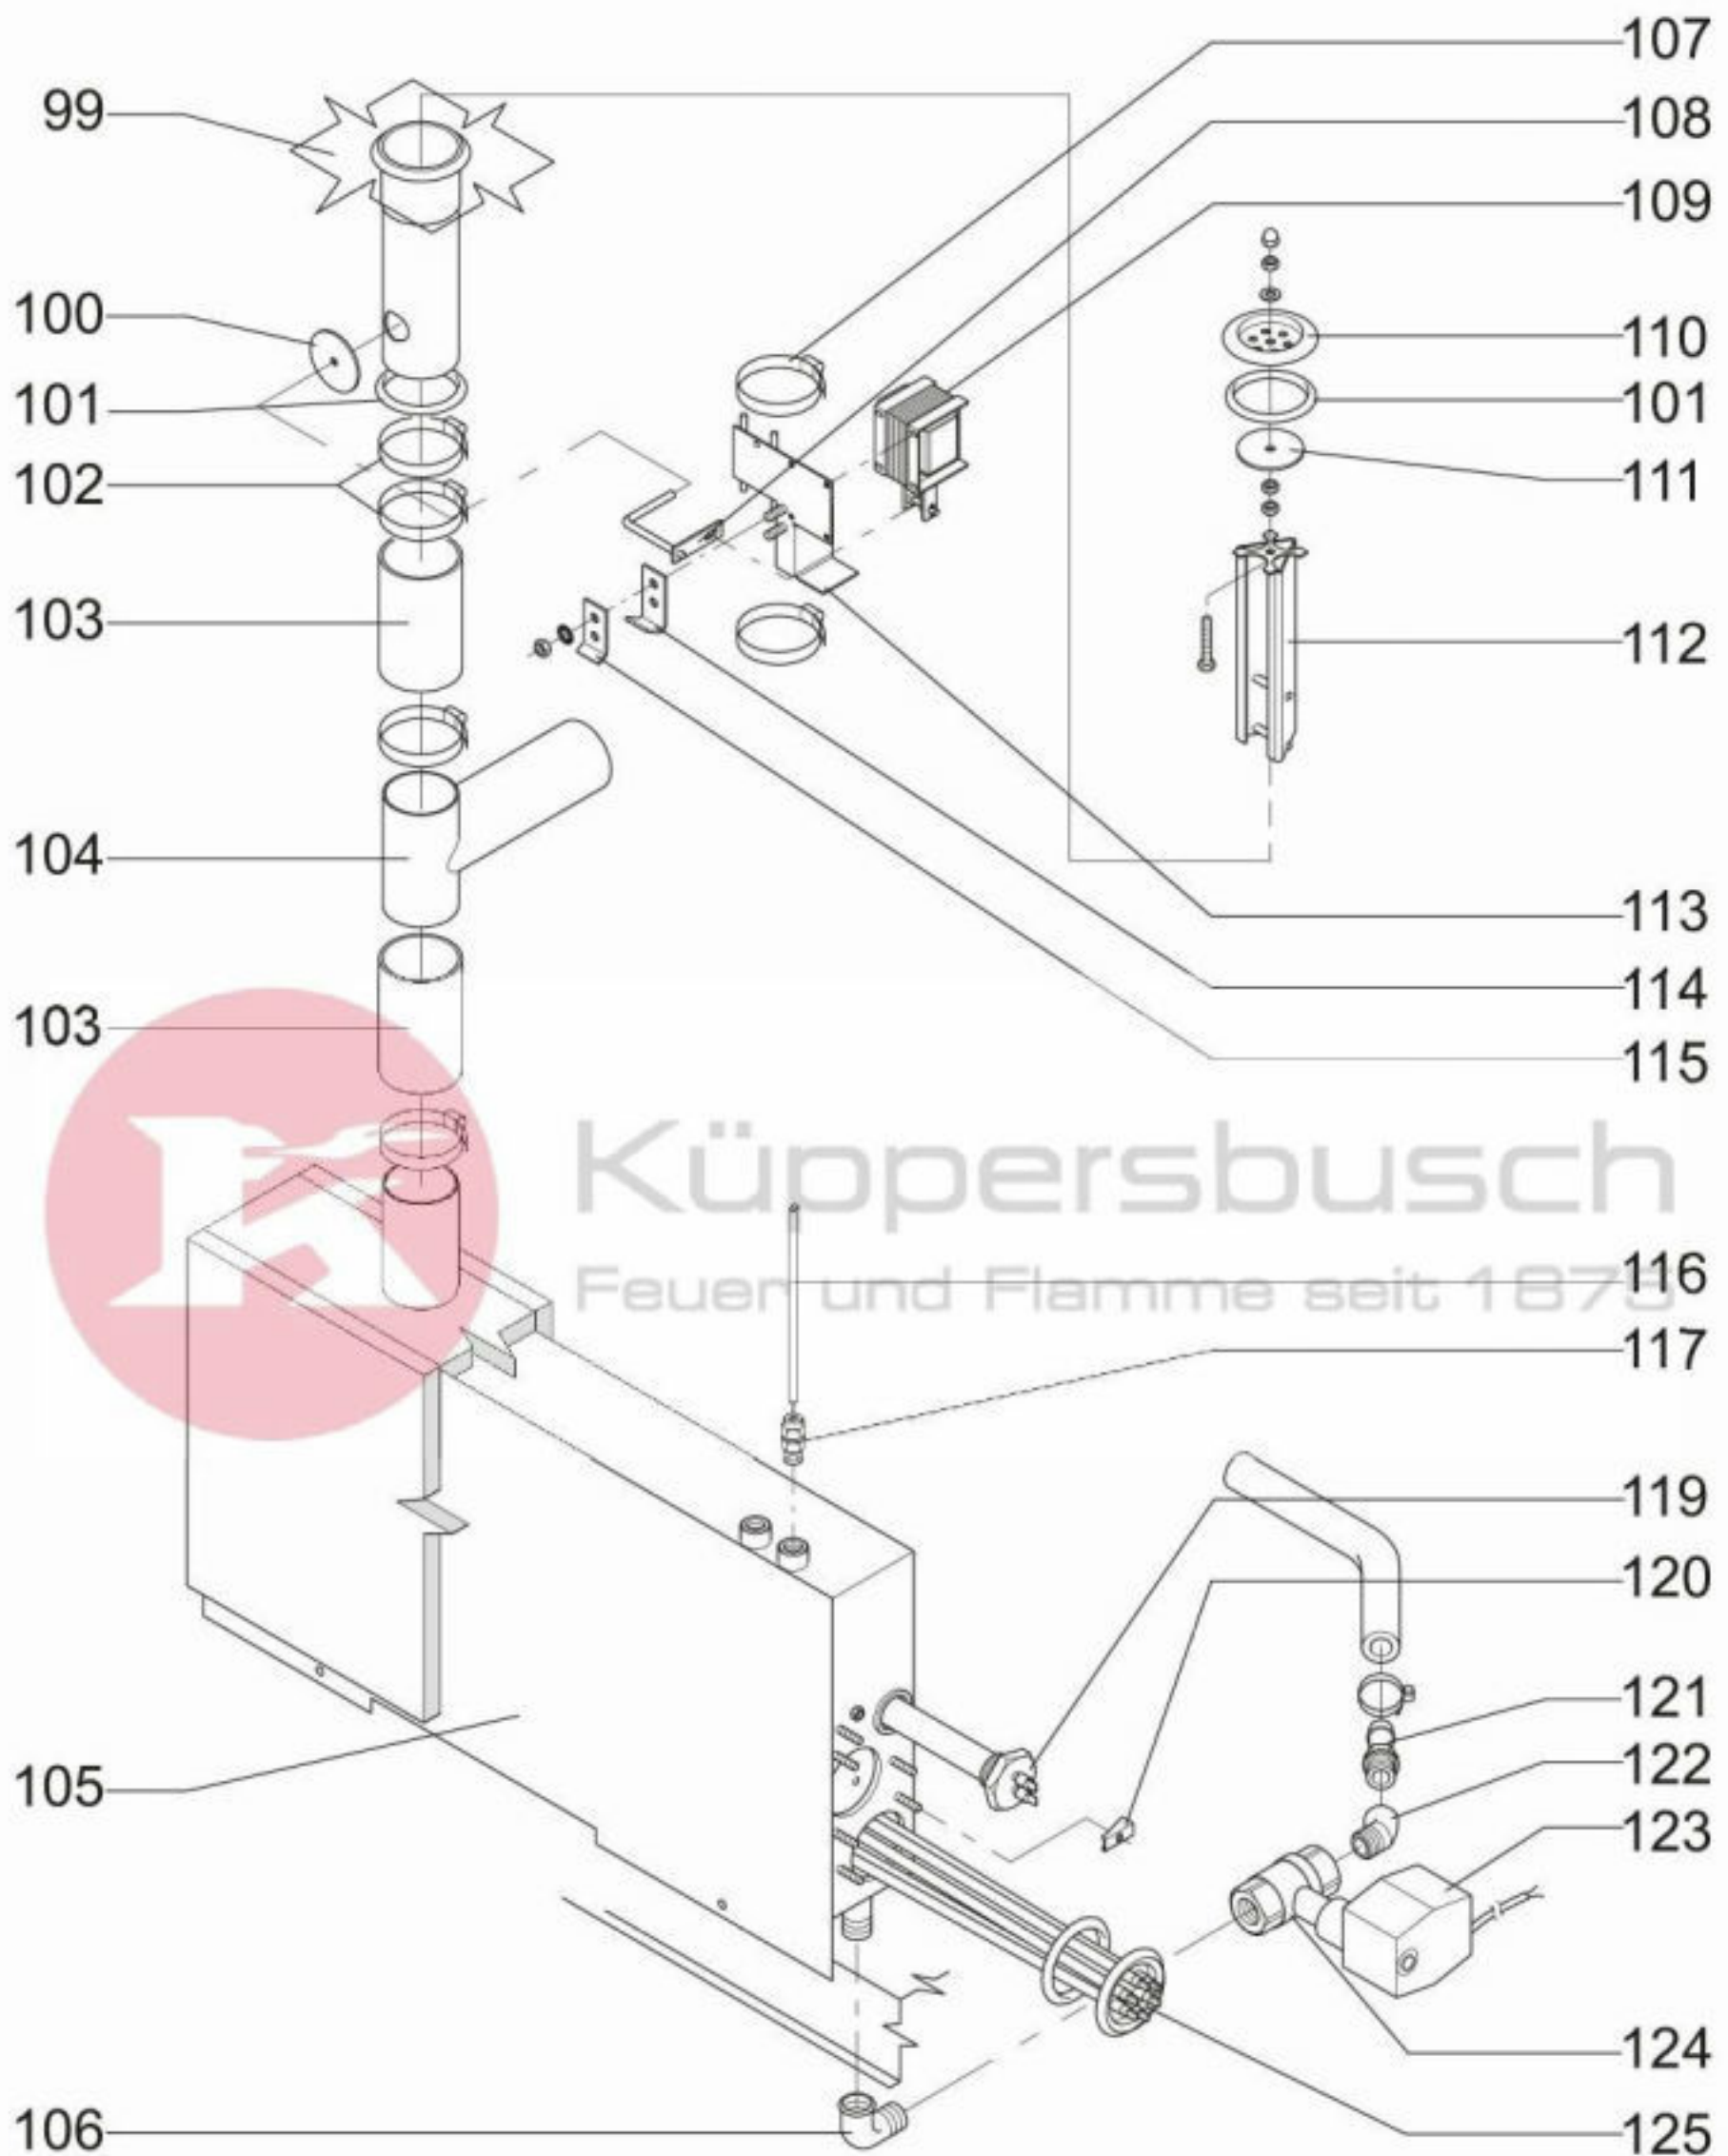

Bitte immer Geräte-Identnummer angeben
 # please indicate identification number
 # Indiquez le no. d'identification de l'appareil

CCE 106 / 110

900 – 924

VAR 007 Reinigungseinrichtung ohne Abbildung

VAR 007 cleaning mechanism - part without illustration

VAR 007 mœcanisme de nettoyage - partie sans illustration