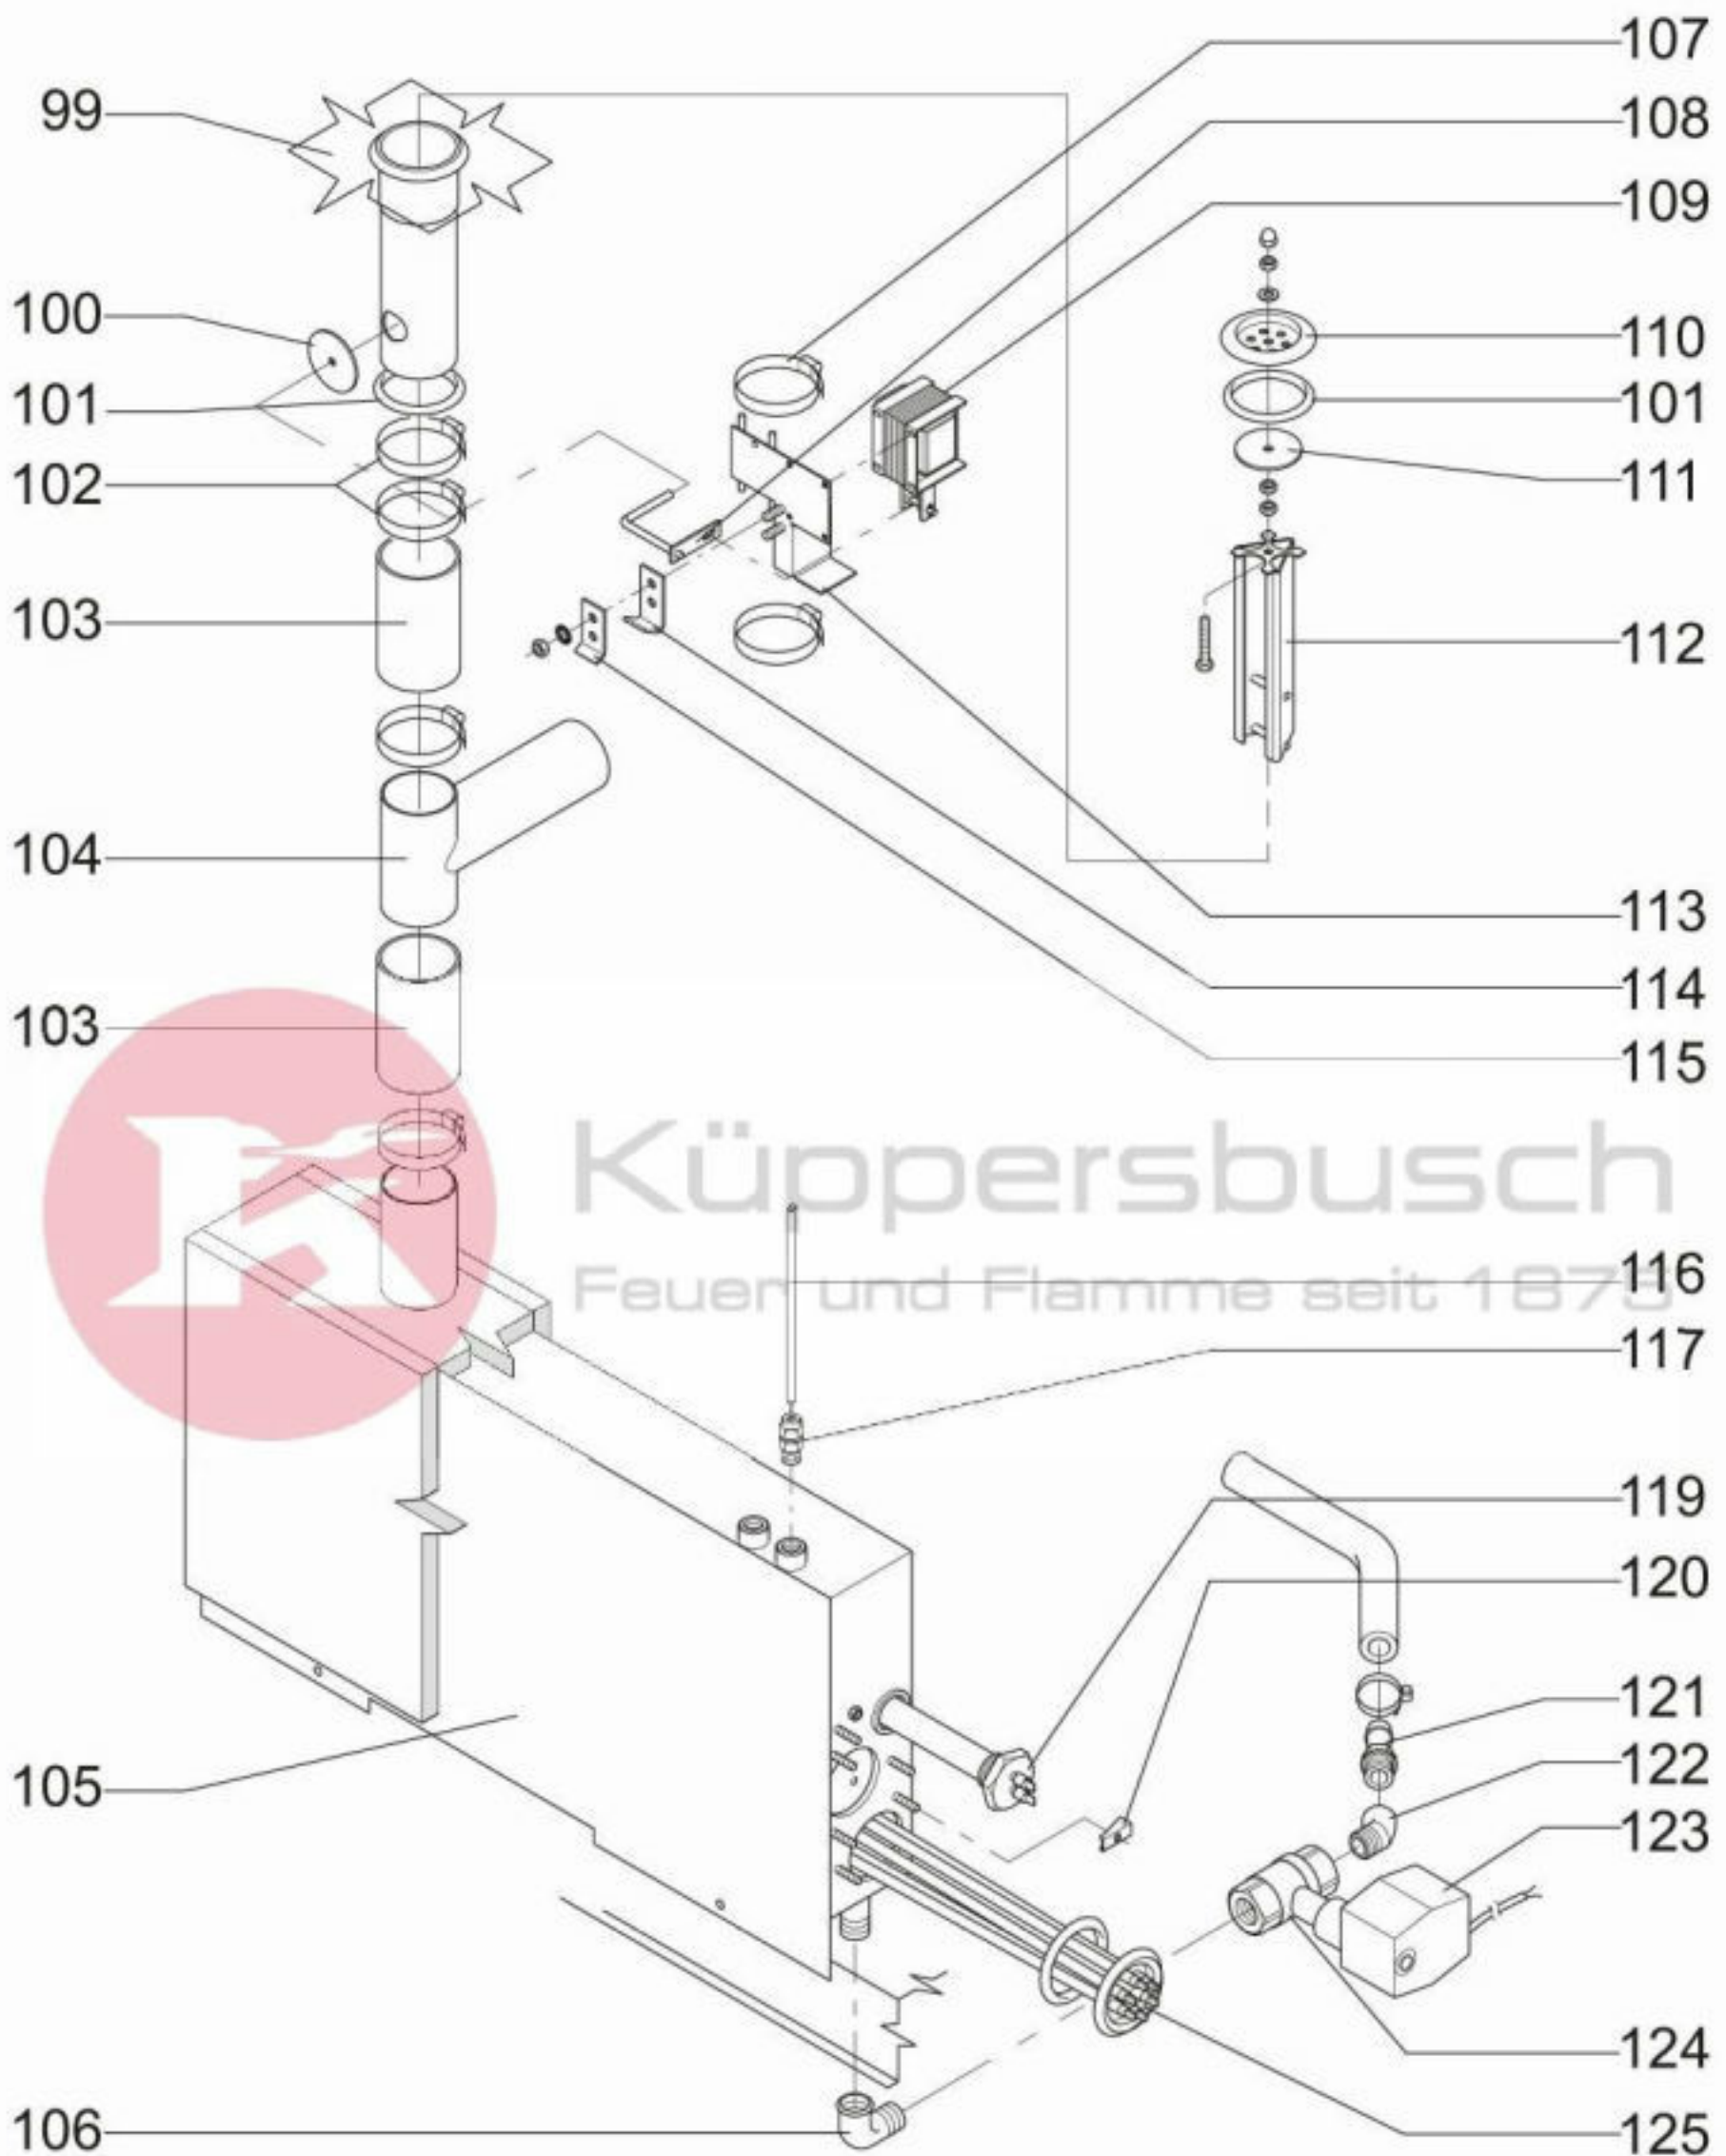

Bitte immer Geräte-Identnummer angeben
 # please indicate identification number
 # Indiquez le no. d'identification de l'appareil

CCE 106 / 110

900 – 924

VAR 007 Reinigungseinrichtung ohne Abbildung

VAR 007 cleaning mechanism - part without illustration

VAR 007 mœcanisme de nettoyage - partie sans illustration