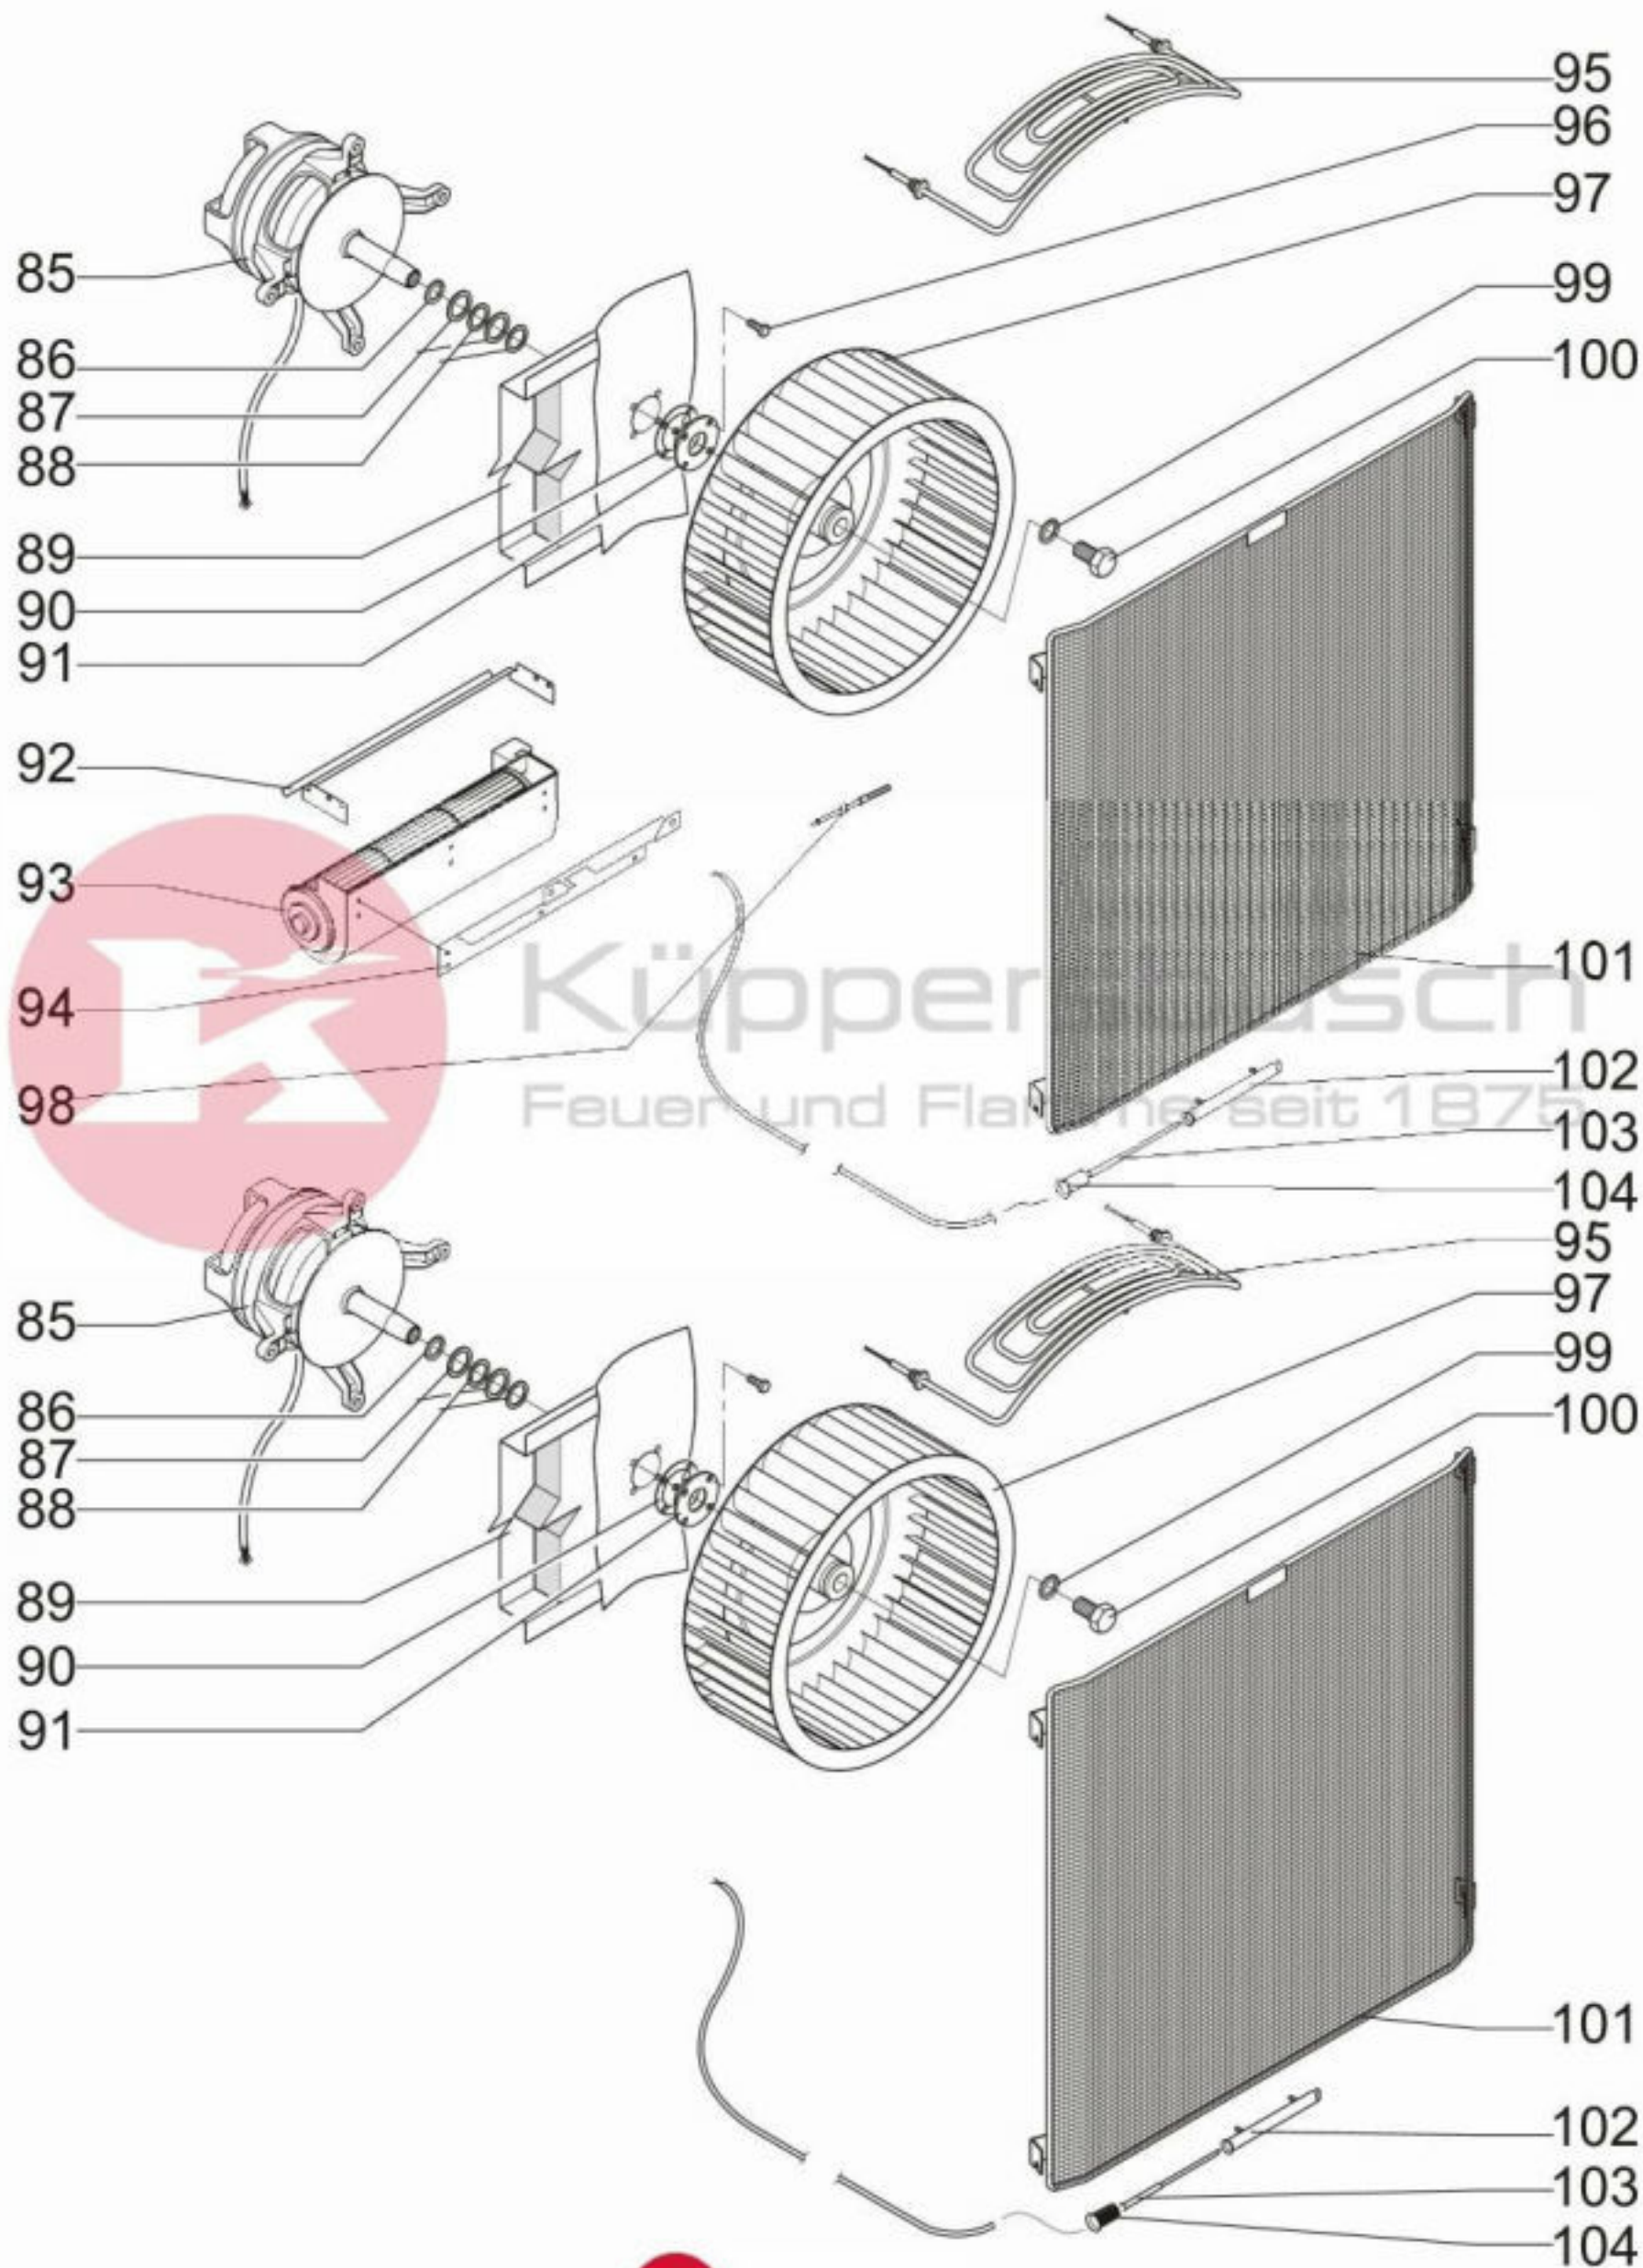

CPE 120 / 220

CCE / CPE 220

900 – 924

VAR 007 Reinigungseinrichtung ohne Abbildung

VAR 007 cleaning mechanism - part without illustration

VAR 007 mœcanisme de nettoyage - partie sans illustration