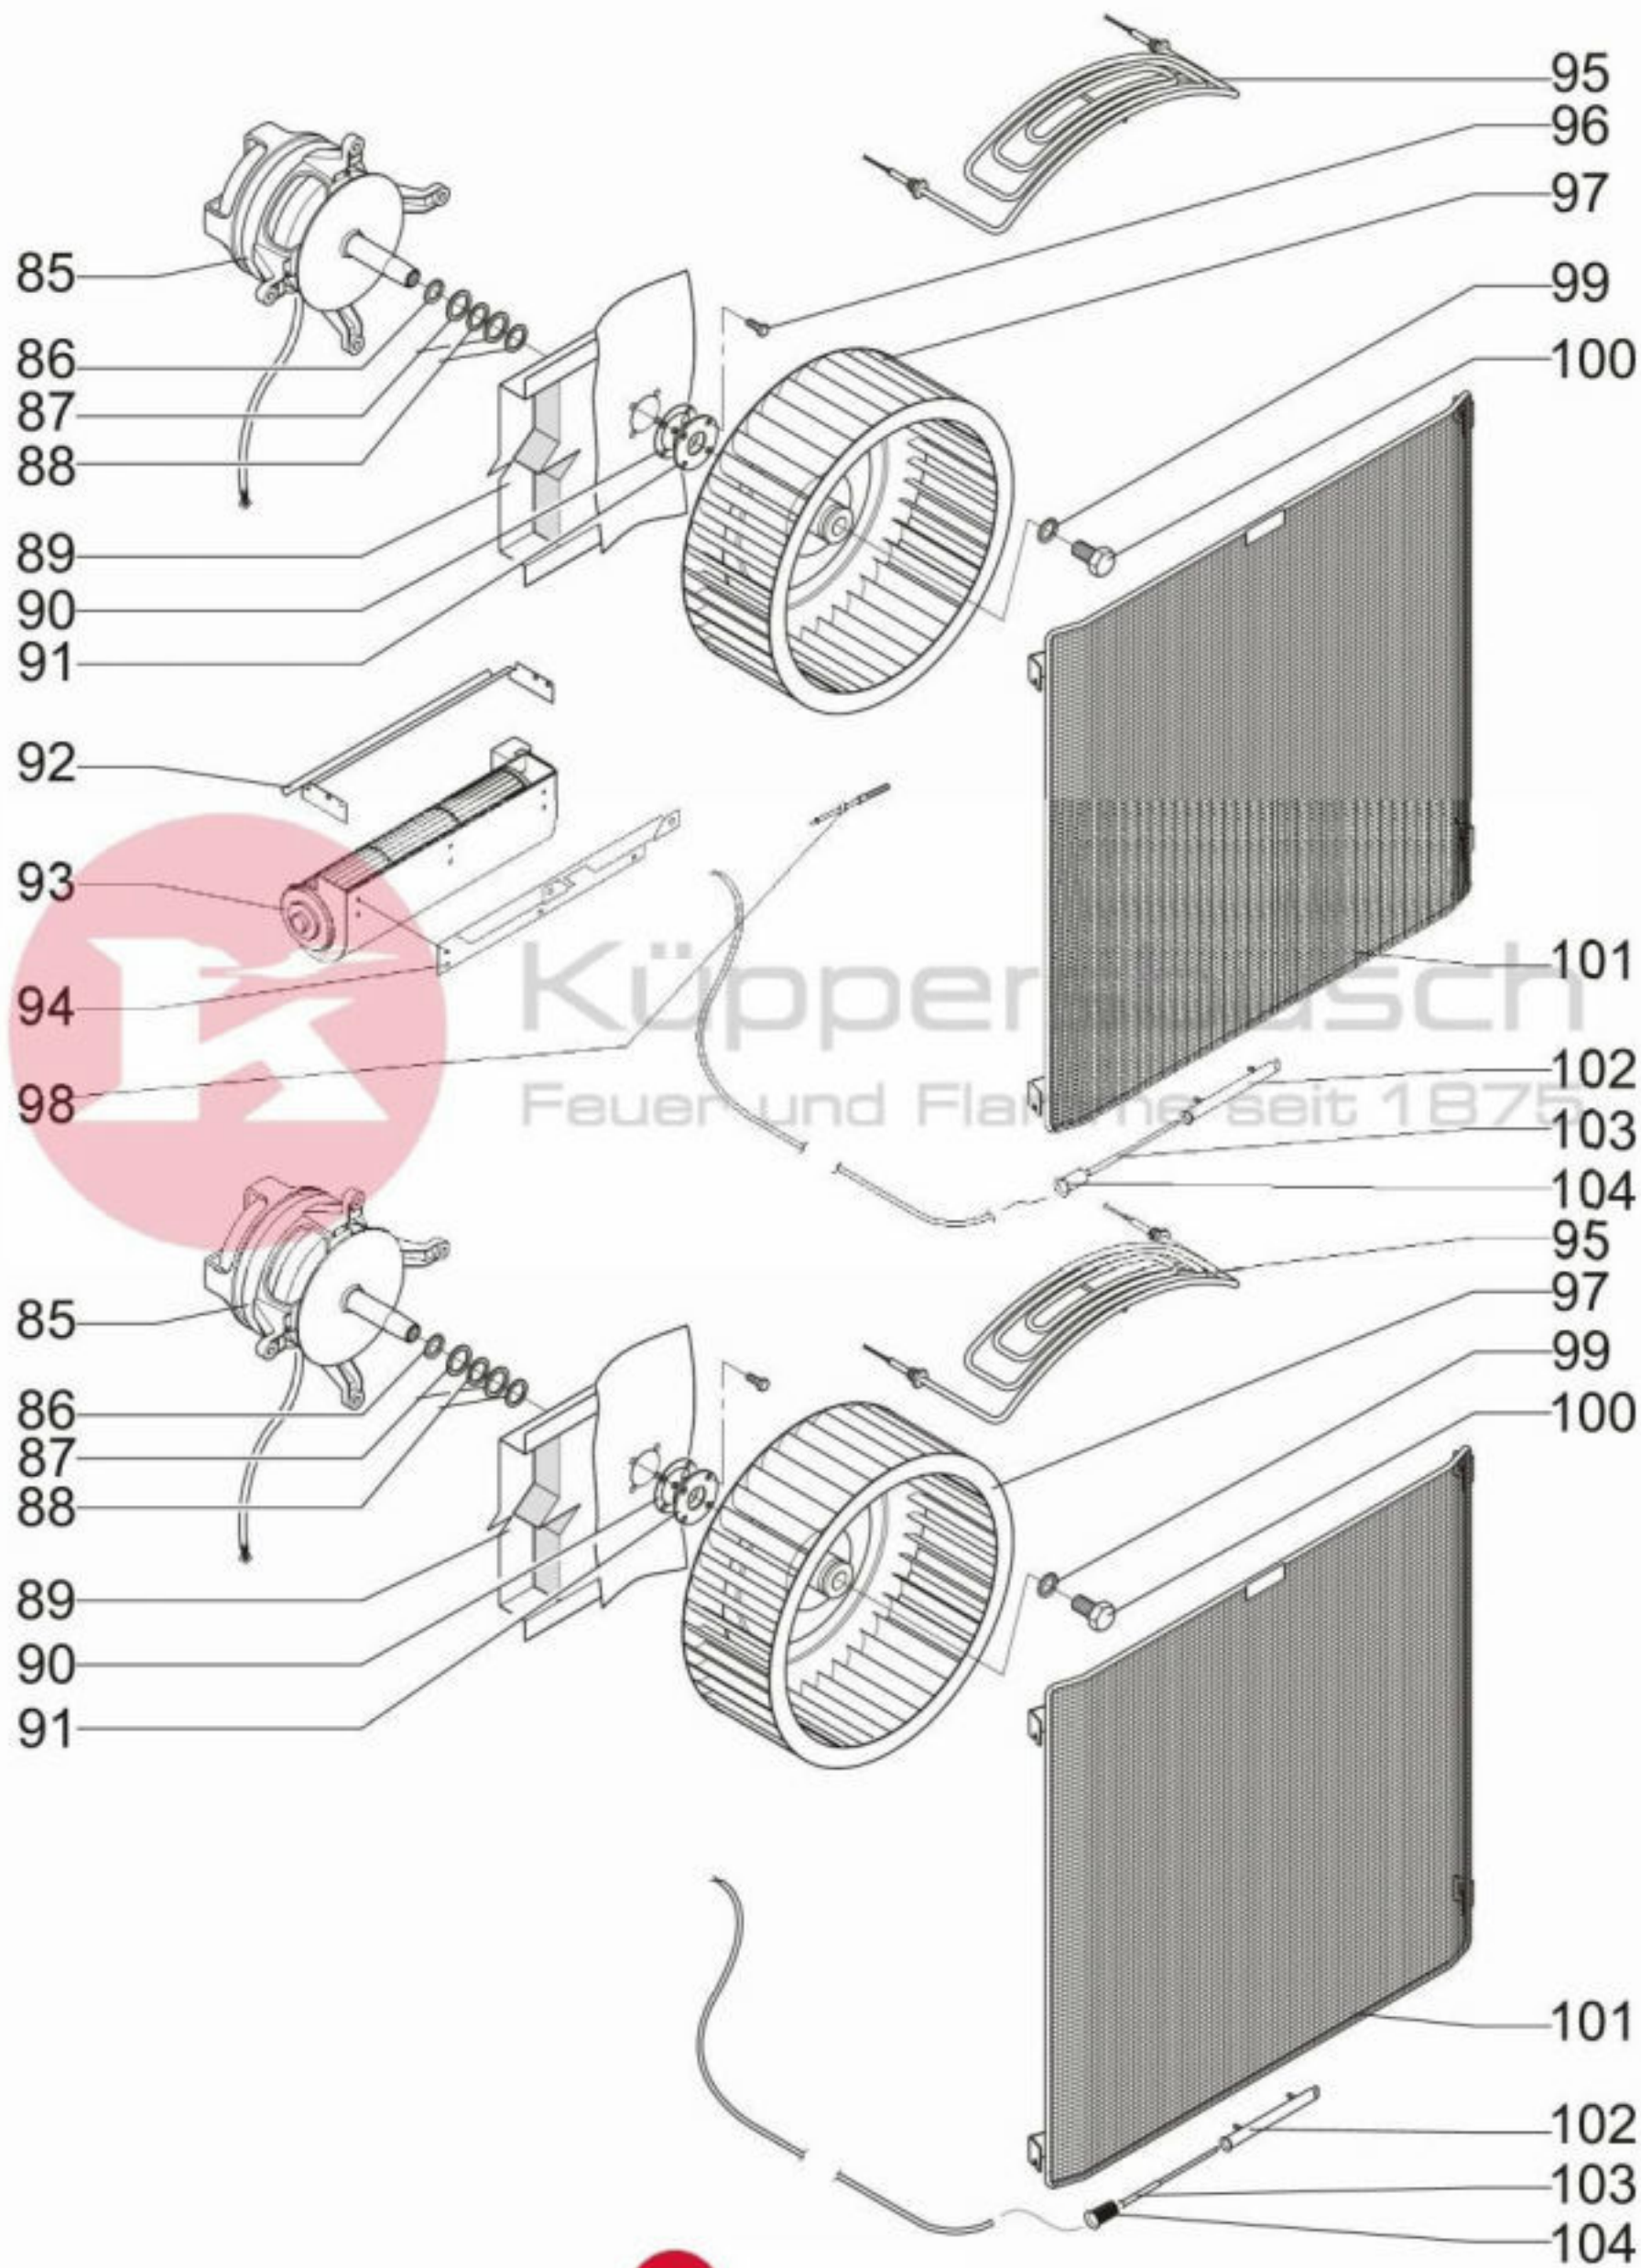

Küppersbusch  
Feuer und Flamme seit 1875

CPE 120 / 220

CCE / CPE 220

Küppersbusch  
Feuer und Flamme seit 1875

900 – 924

VAR 007 Reinigungseinrichtung ohne Abbildung

VAR 007 cleaning mechanism - part without illustration

VAR 007 mœcanisme de nettoyage - partie sans illustration

Küppersbusch  
Feuer und Flamme seit 1875