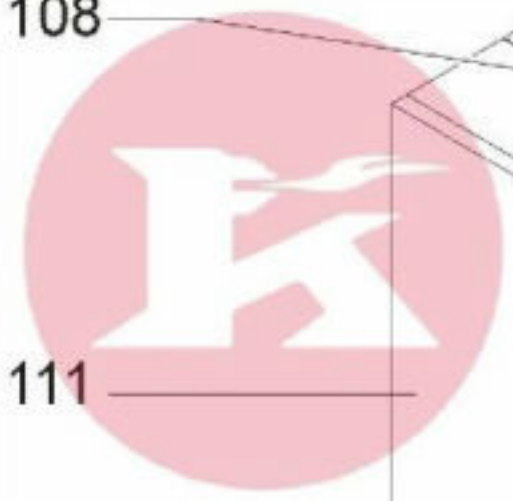

Küppersbusch  
Feuer und Flamme seit 1875

CPE 120 / 220

CCE / CPE 220

Küppersbusch  
Feuer und Flamme seit 1875

900 – 924

VAR 007 Reinigungseinrichtung ohne Abbildung

VAR 007 cleaning mechanism - part without illustration