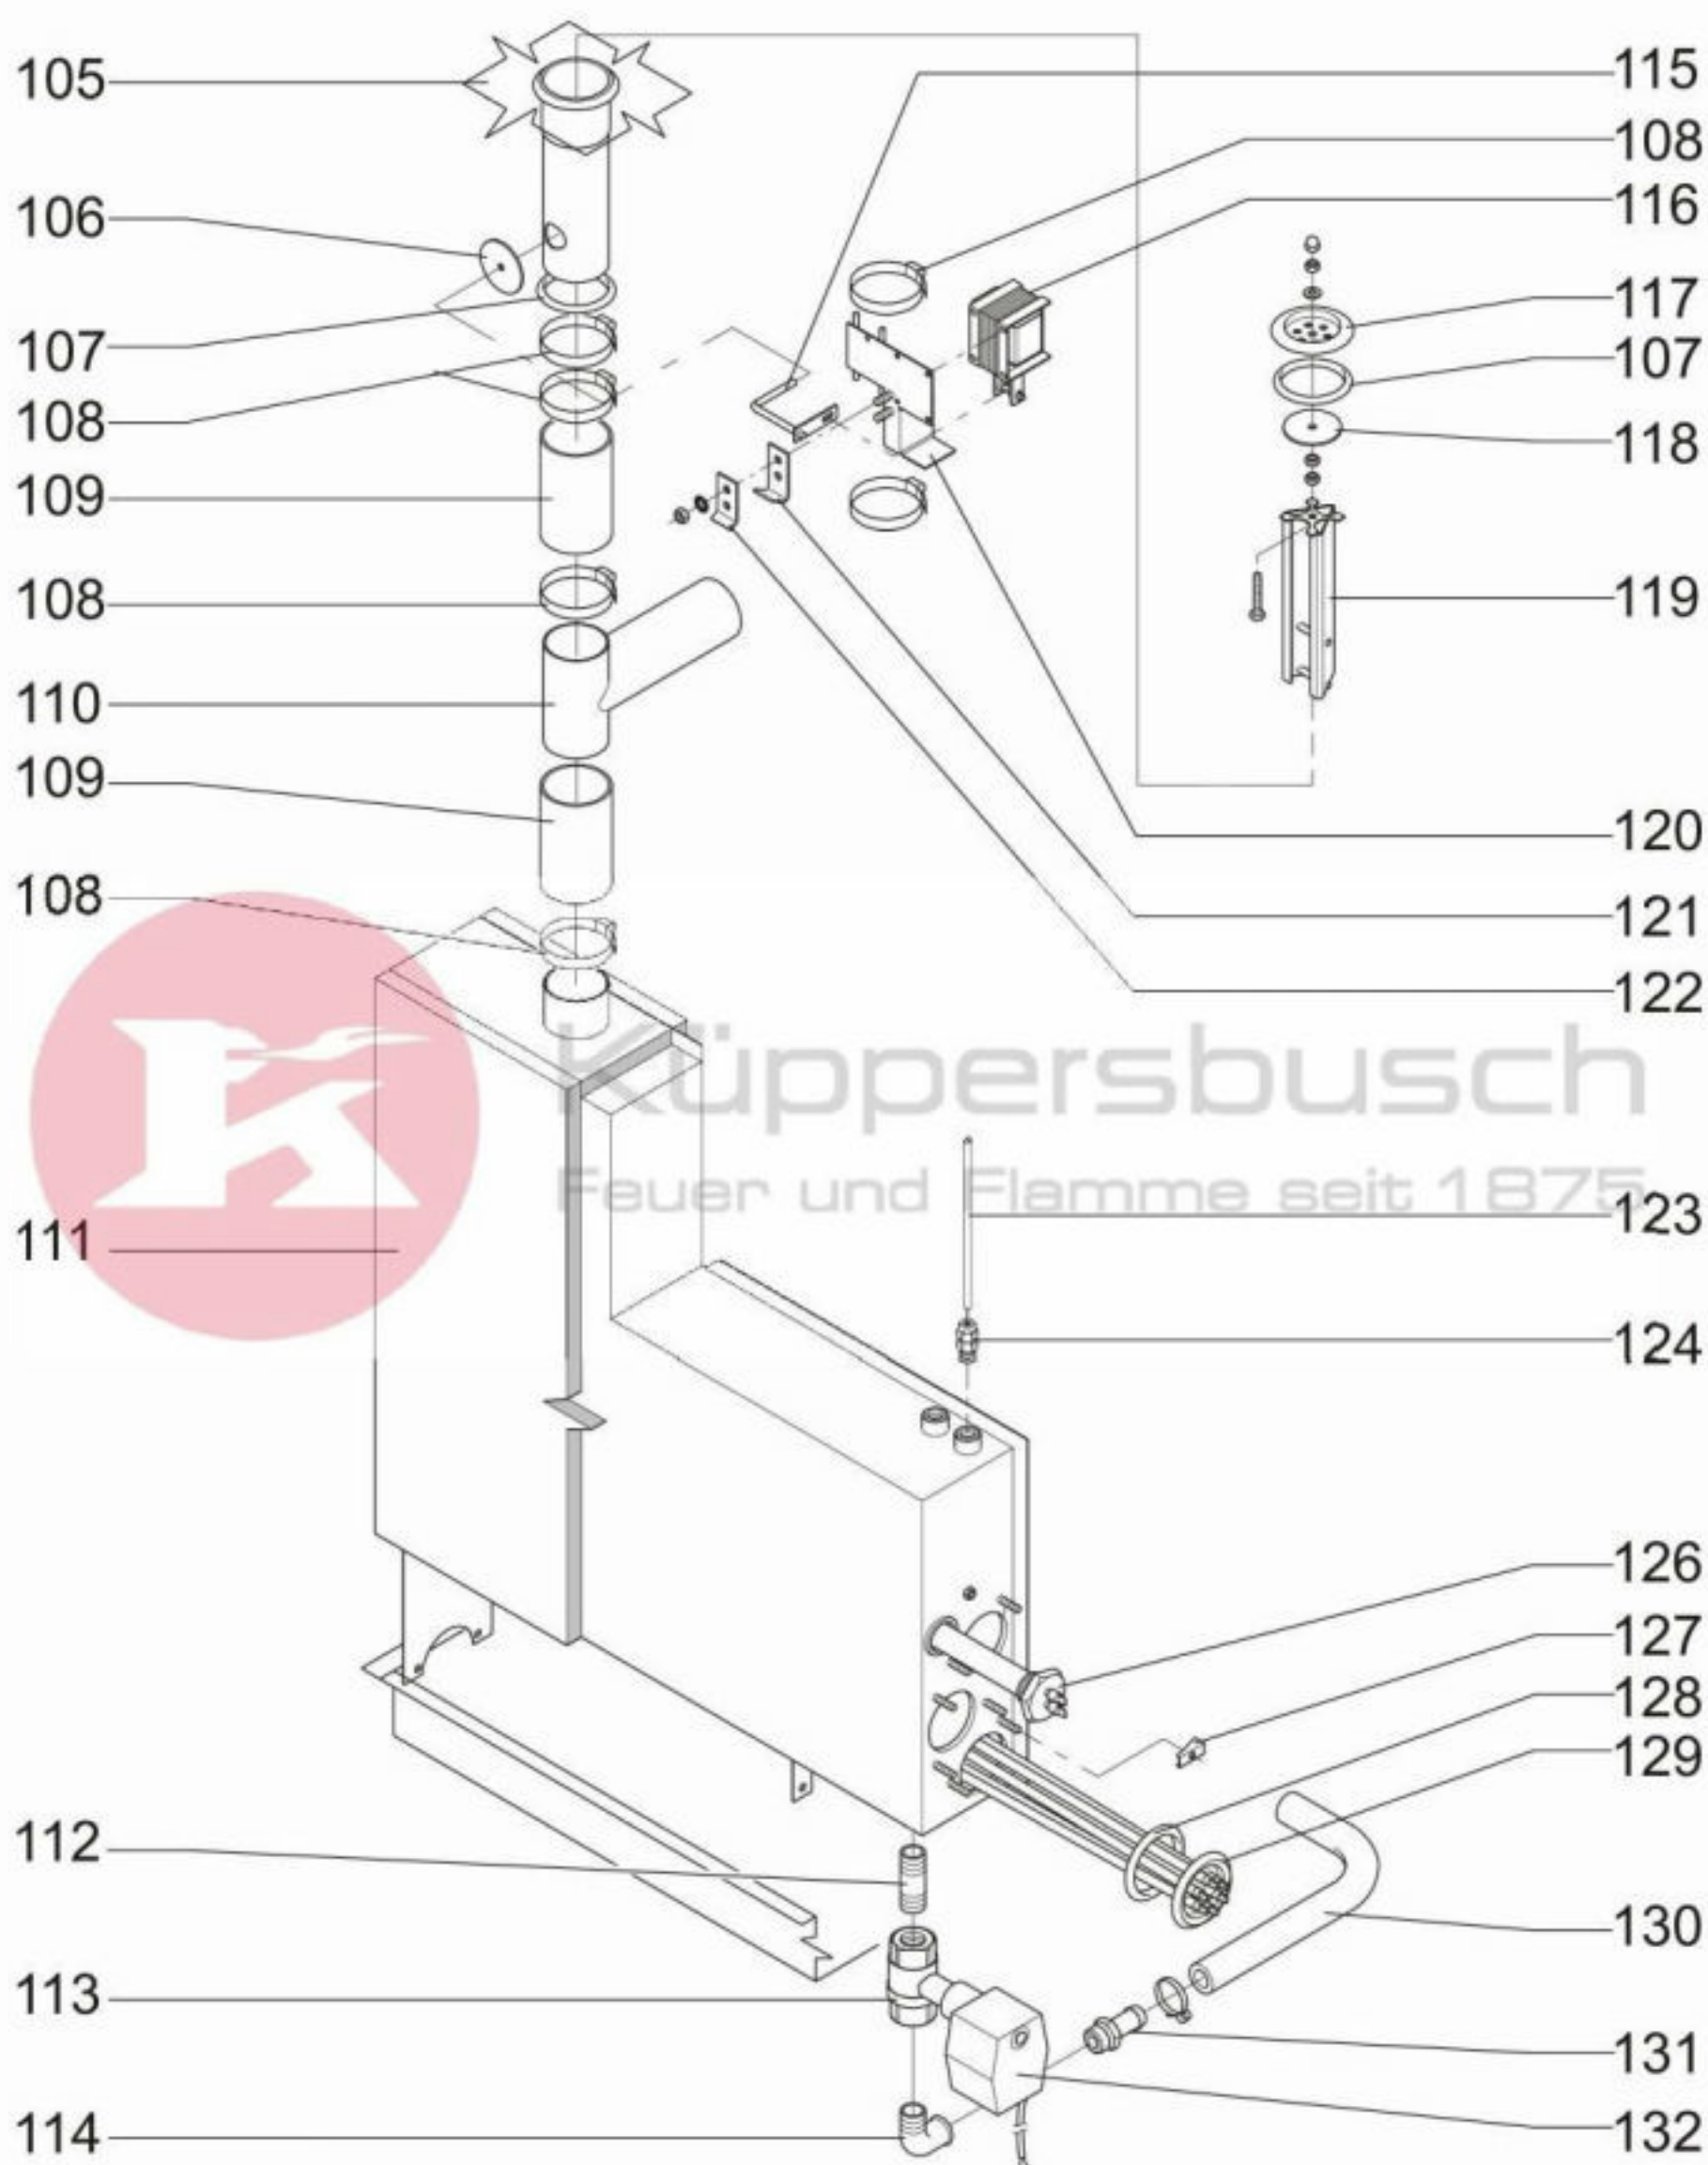

Küppersbusch  
Feuer und Flamme seit 1875

CPE 120 / 220

CCE / CPE 220

Küppersbusch  
Feuer und Flamme seit 1875

900 – 924

VAR 007 Reinigungseinrichtung ohne Abbildung

VAR 007 cleaning mechanism - part without illustration

VAR 007 mœcanisme de nettoyage - partie sans illustration

Küppersbusch  
Feuer und Flamme seit 1875