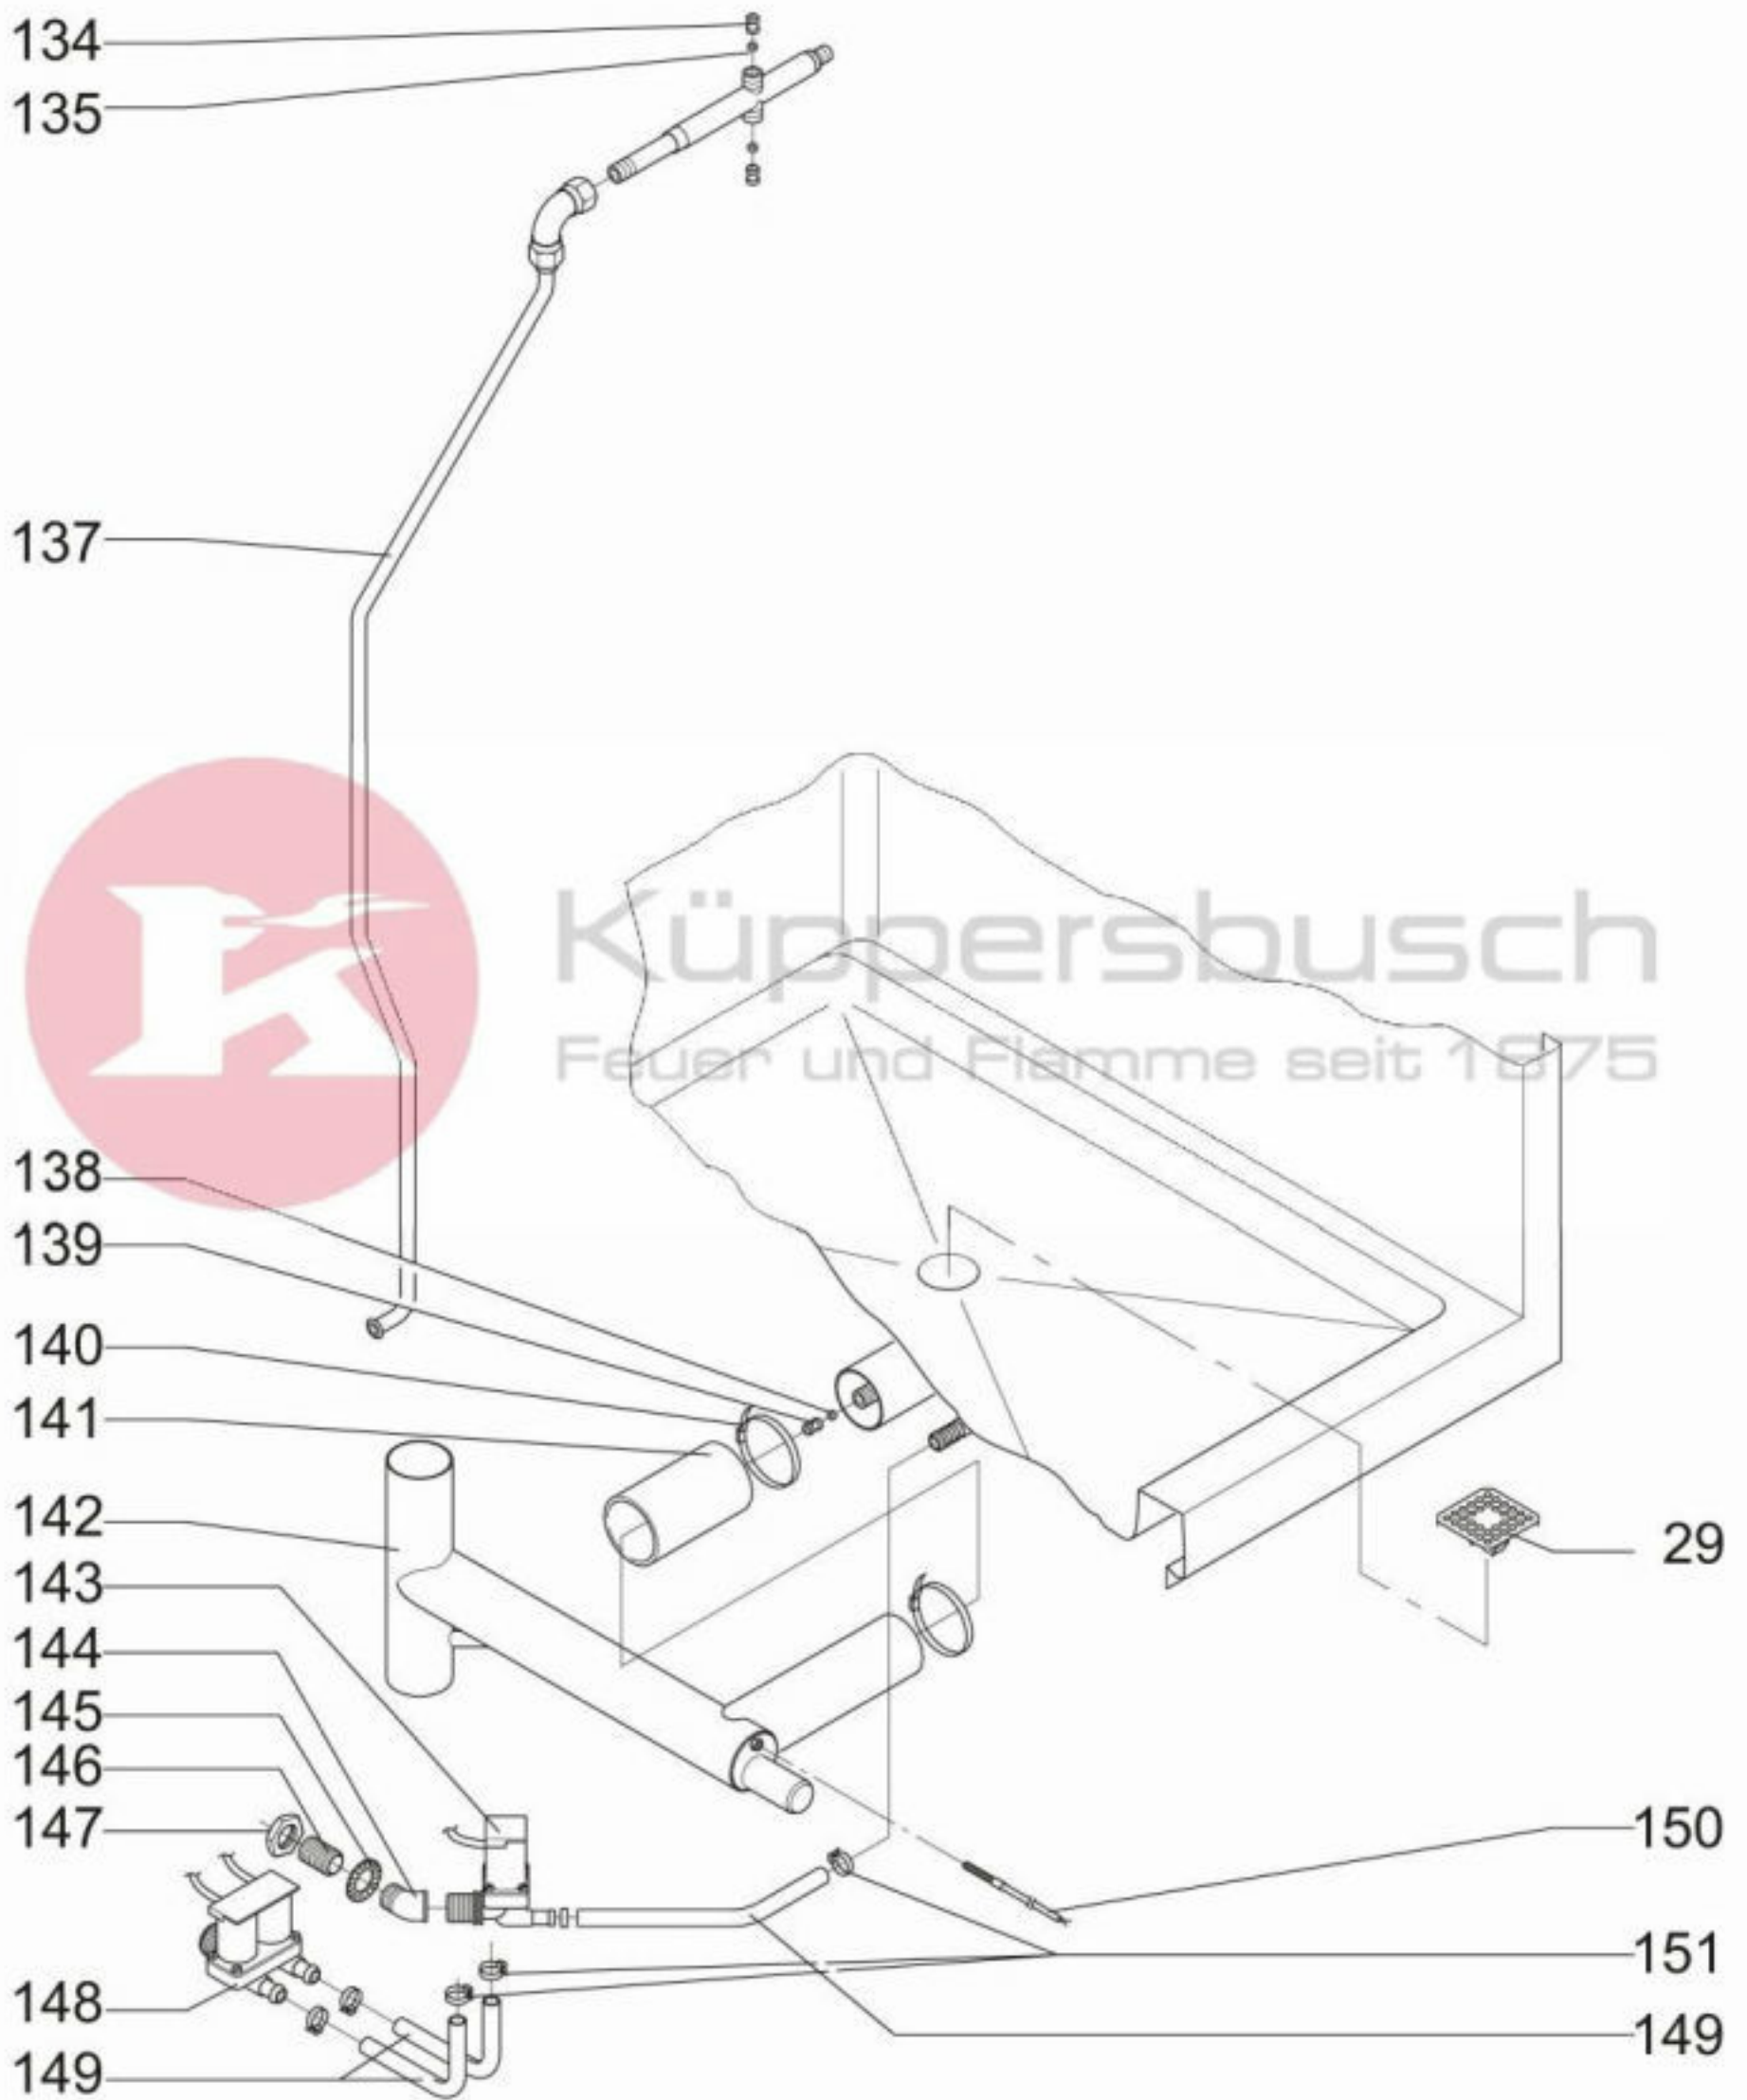

Küppersbusch  
Feuer und Flamme seit 1875

CPE 120 / 220

CCE / CPE 220

Küppersbusch  
Feuer und Flamme seit 1875

900 – 924

VAR 007 Reinigungseinrichtung ohne Abbildung

VAR 007 cleaning mechanism - part without illustration

VAR 007 mœcanisme de nettoyage - partie sans illustration

Küppersbusch  
Feuer und Flamme seit 1875