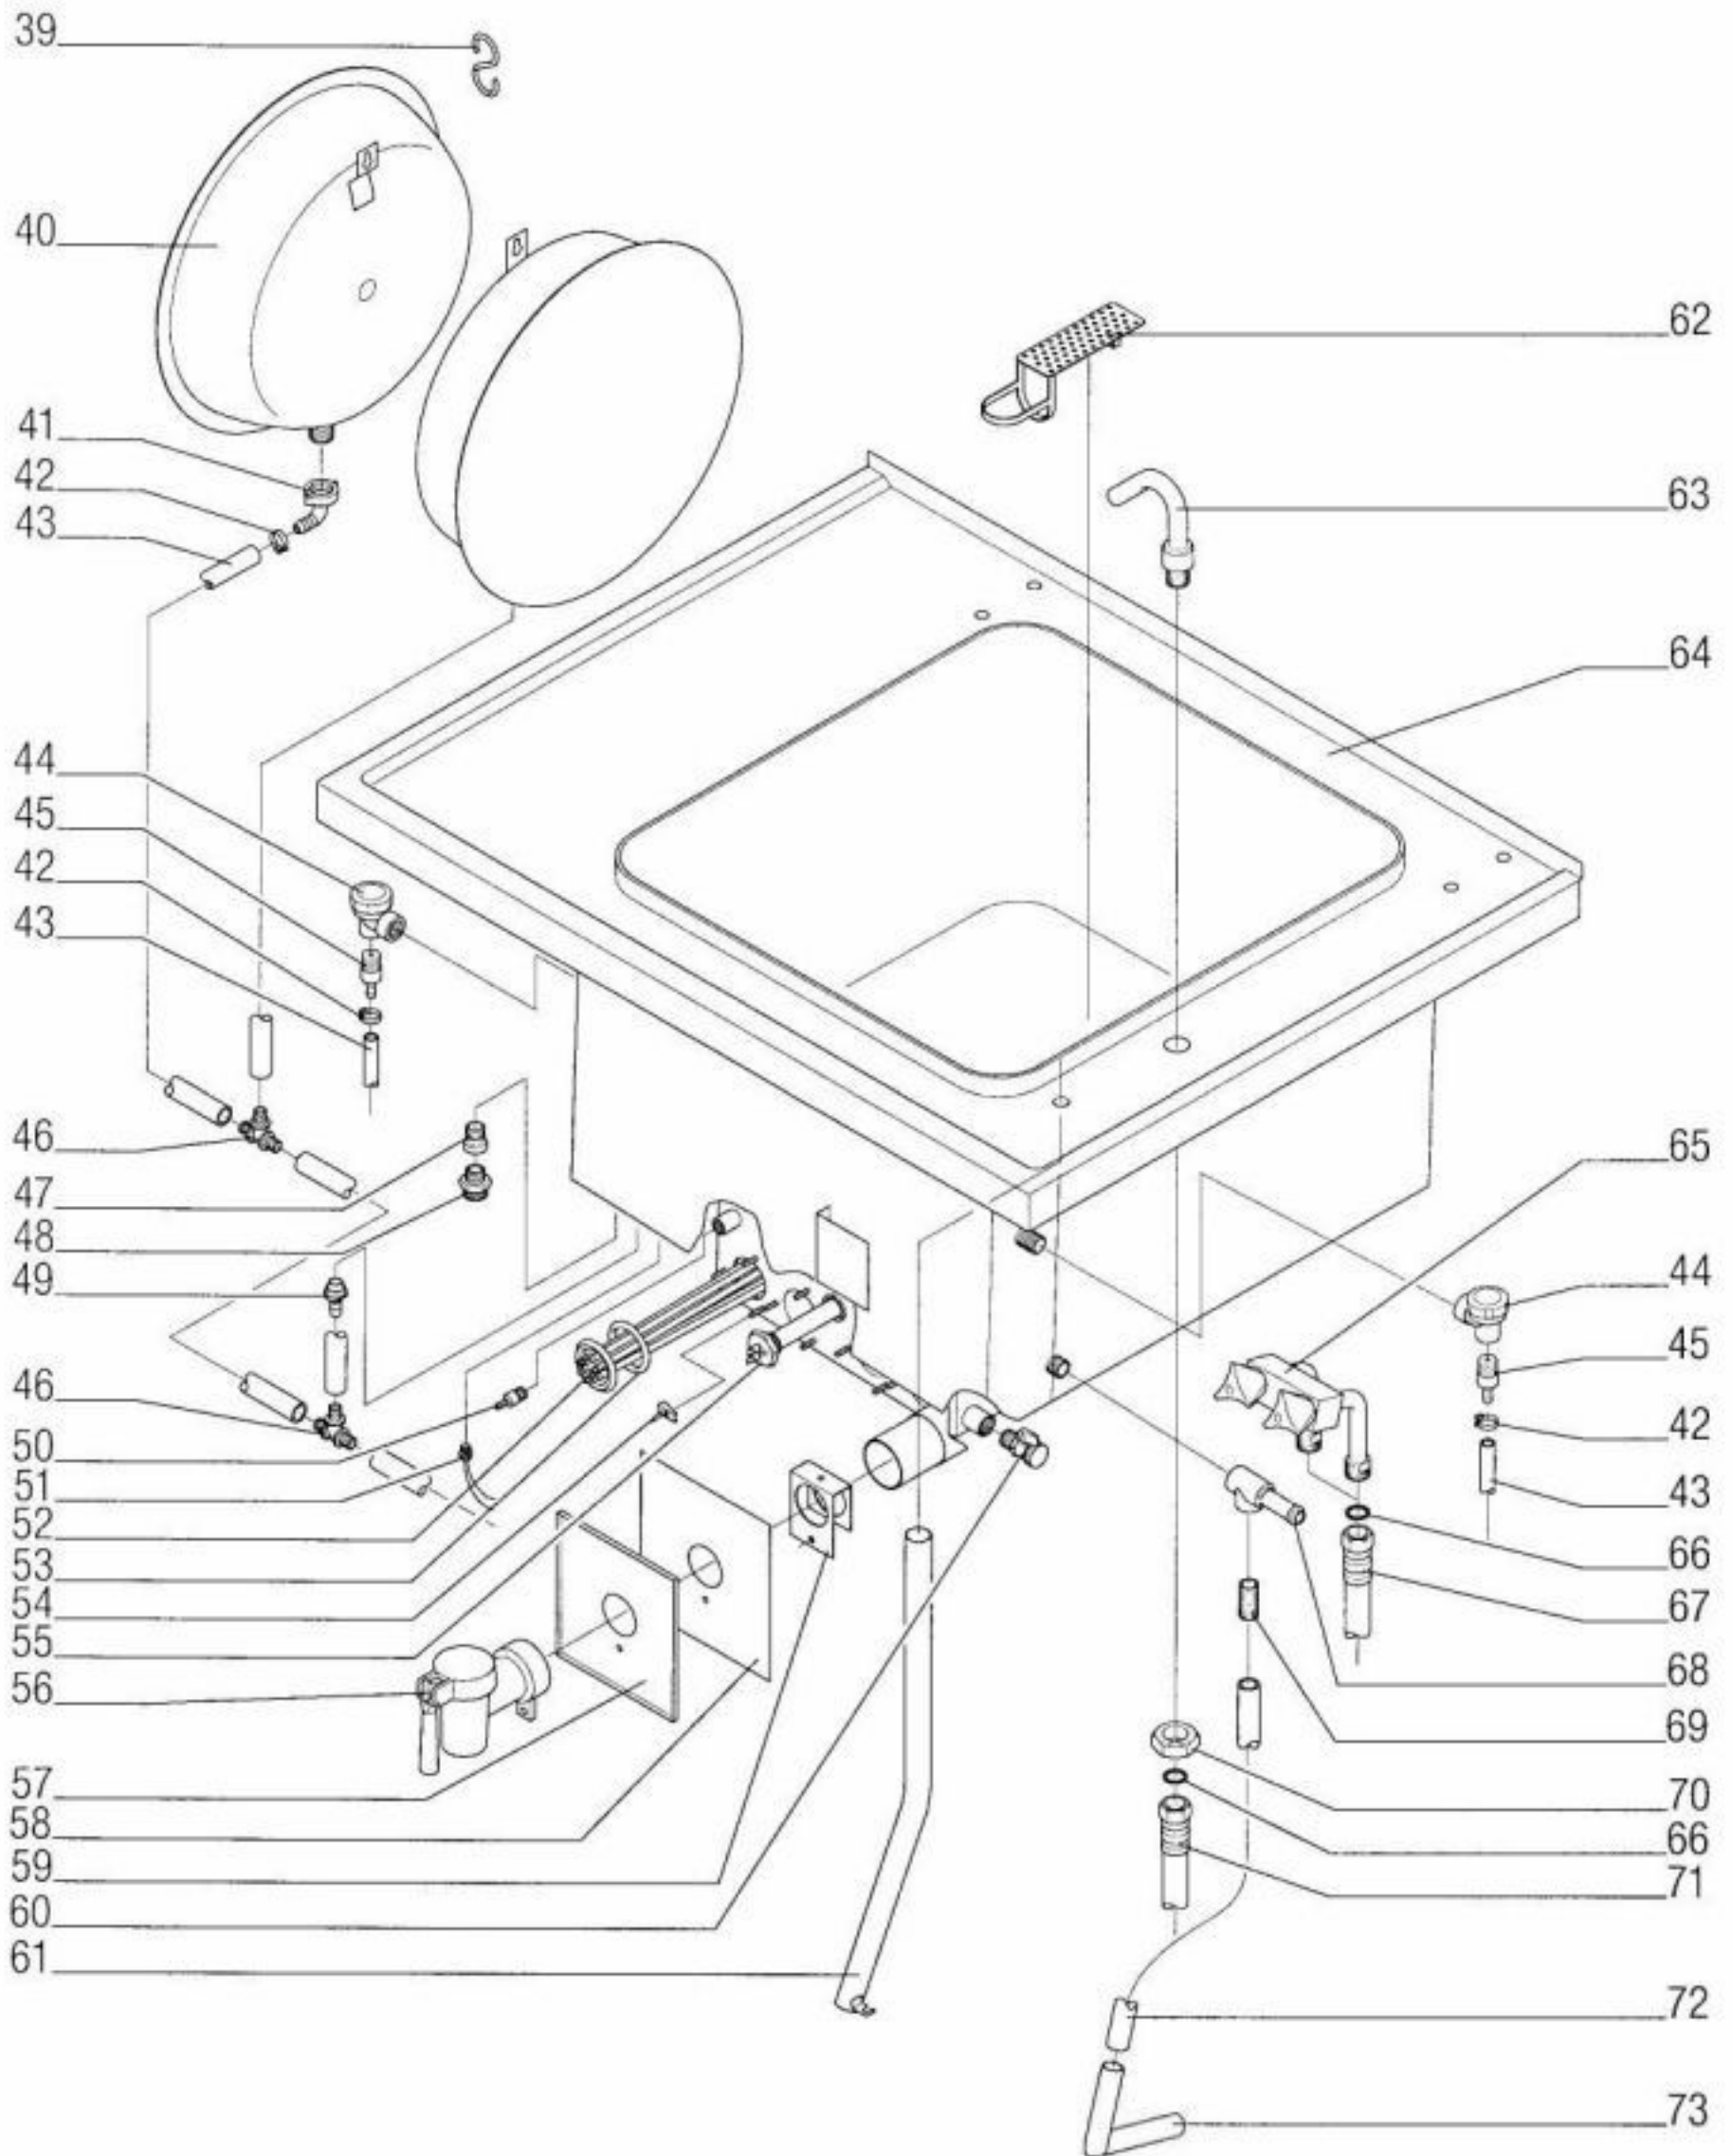

Küppersbusch
Feuer und Flamme seit 1875

Schütze im Gerät (VAR 438)