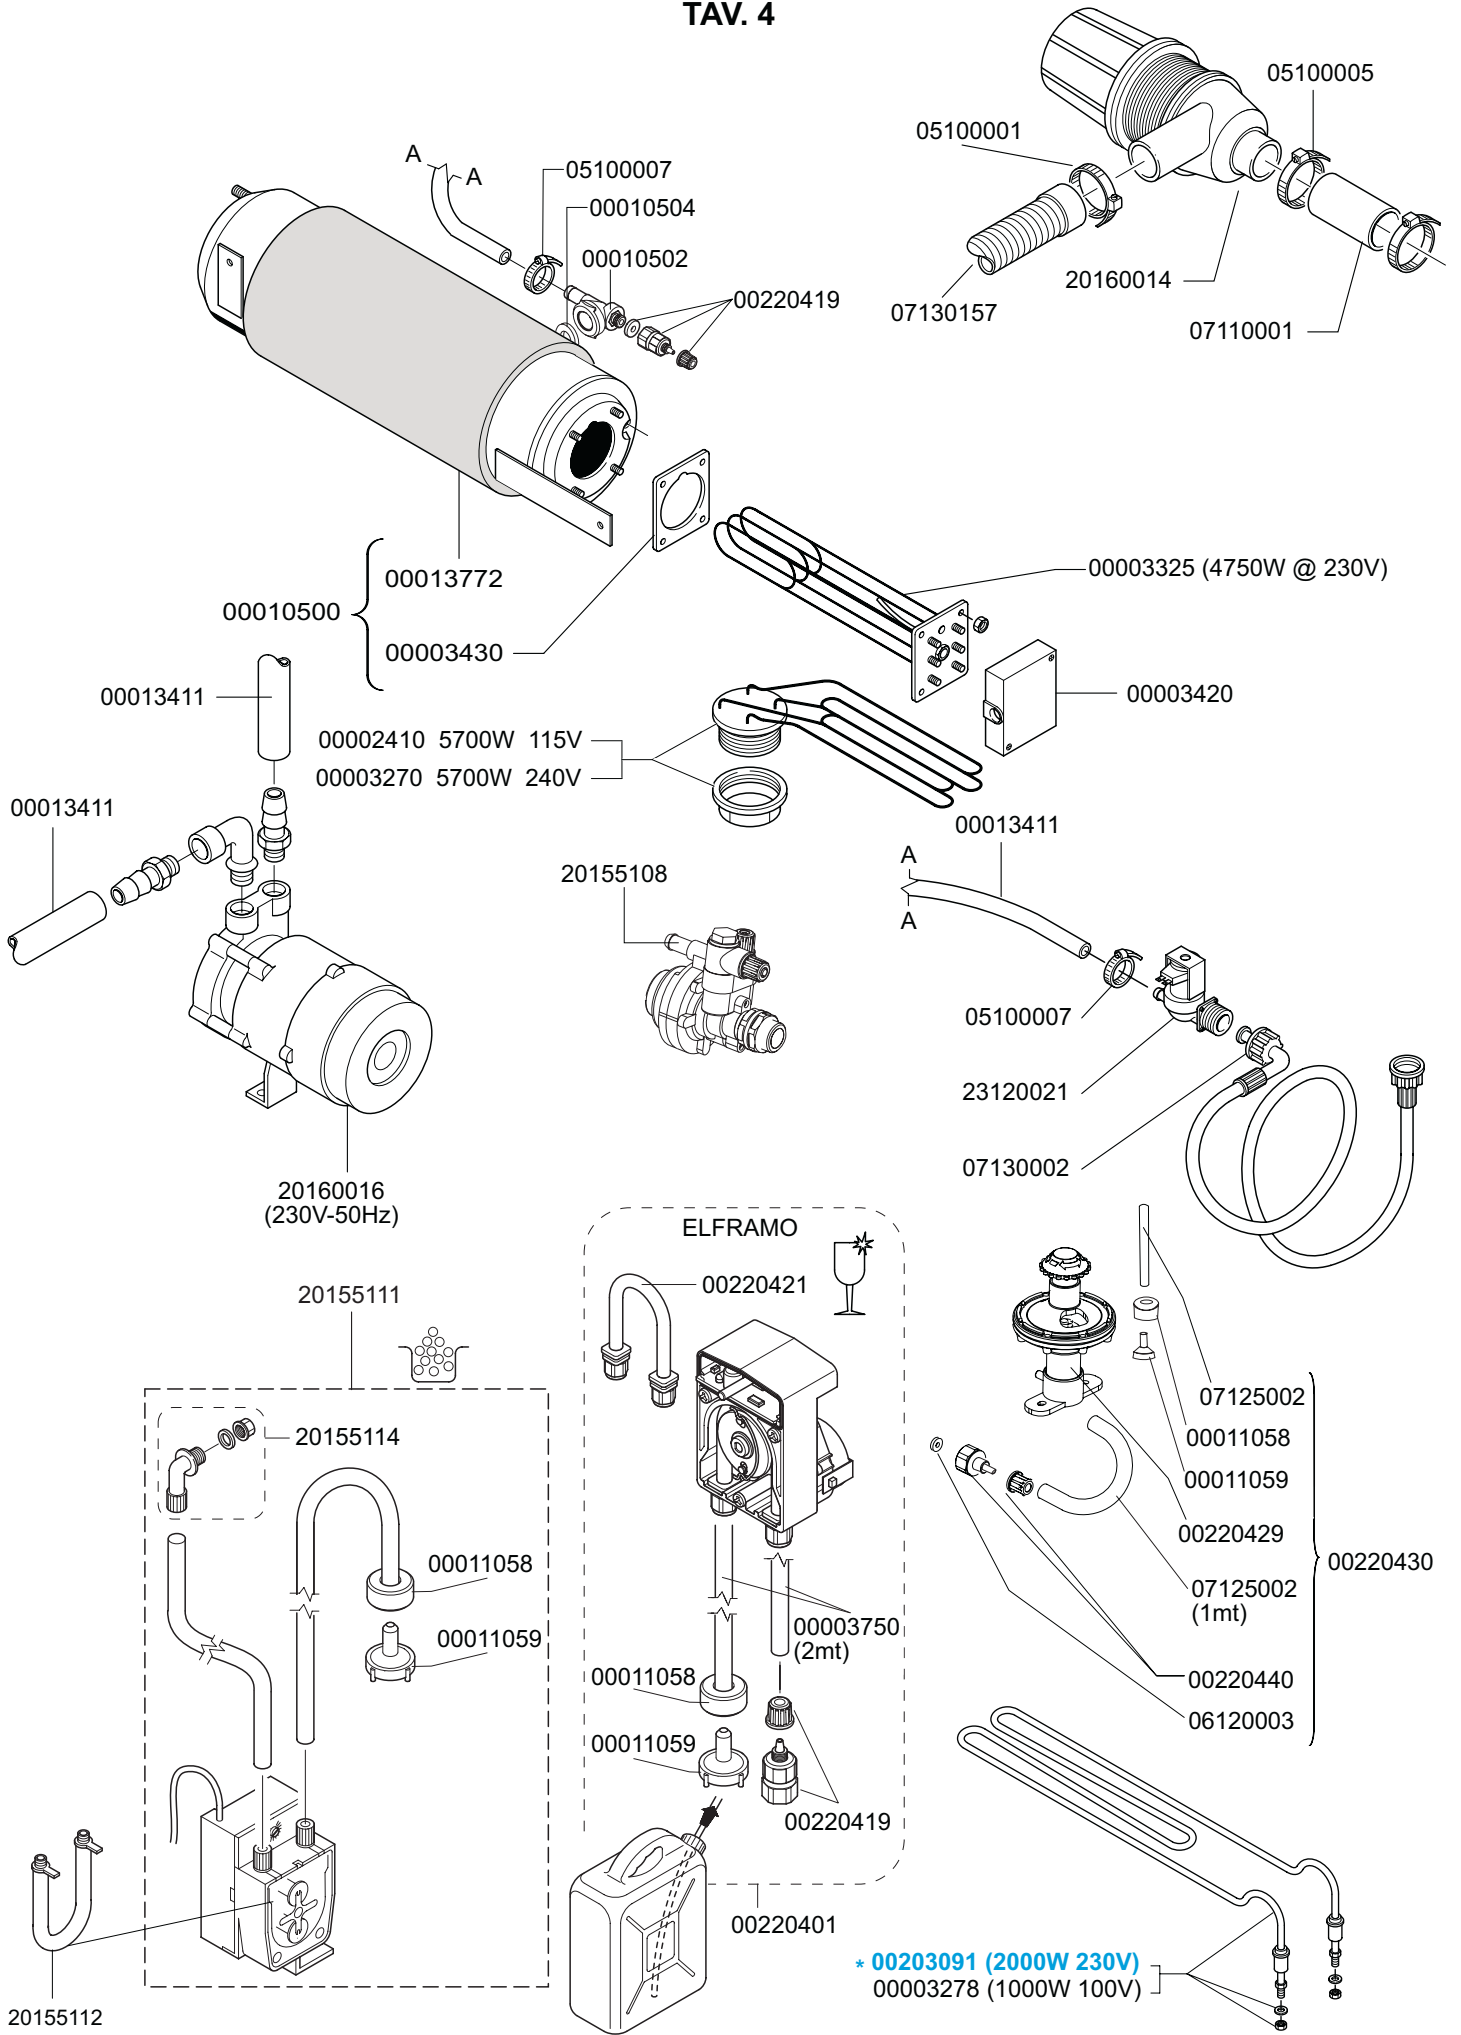

D35

TAV. 1

TAV. 2

TAV. 3

28100011 (230V)

28110101 (Led)

28160026

28160029

06140008

00210028

30100002 (5x2.5 mm²) *
30100003 (5x4 mm²)

30100001 (3x4 mm²)

00014098

27100002

05110001

00003750

05110001

00006280

22180003

25192020

22180004

00013907

00014294

TAV. 4

TAV.5

TAV. 6

00007020

00206721

00006920

00007180

00007120

00206751