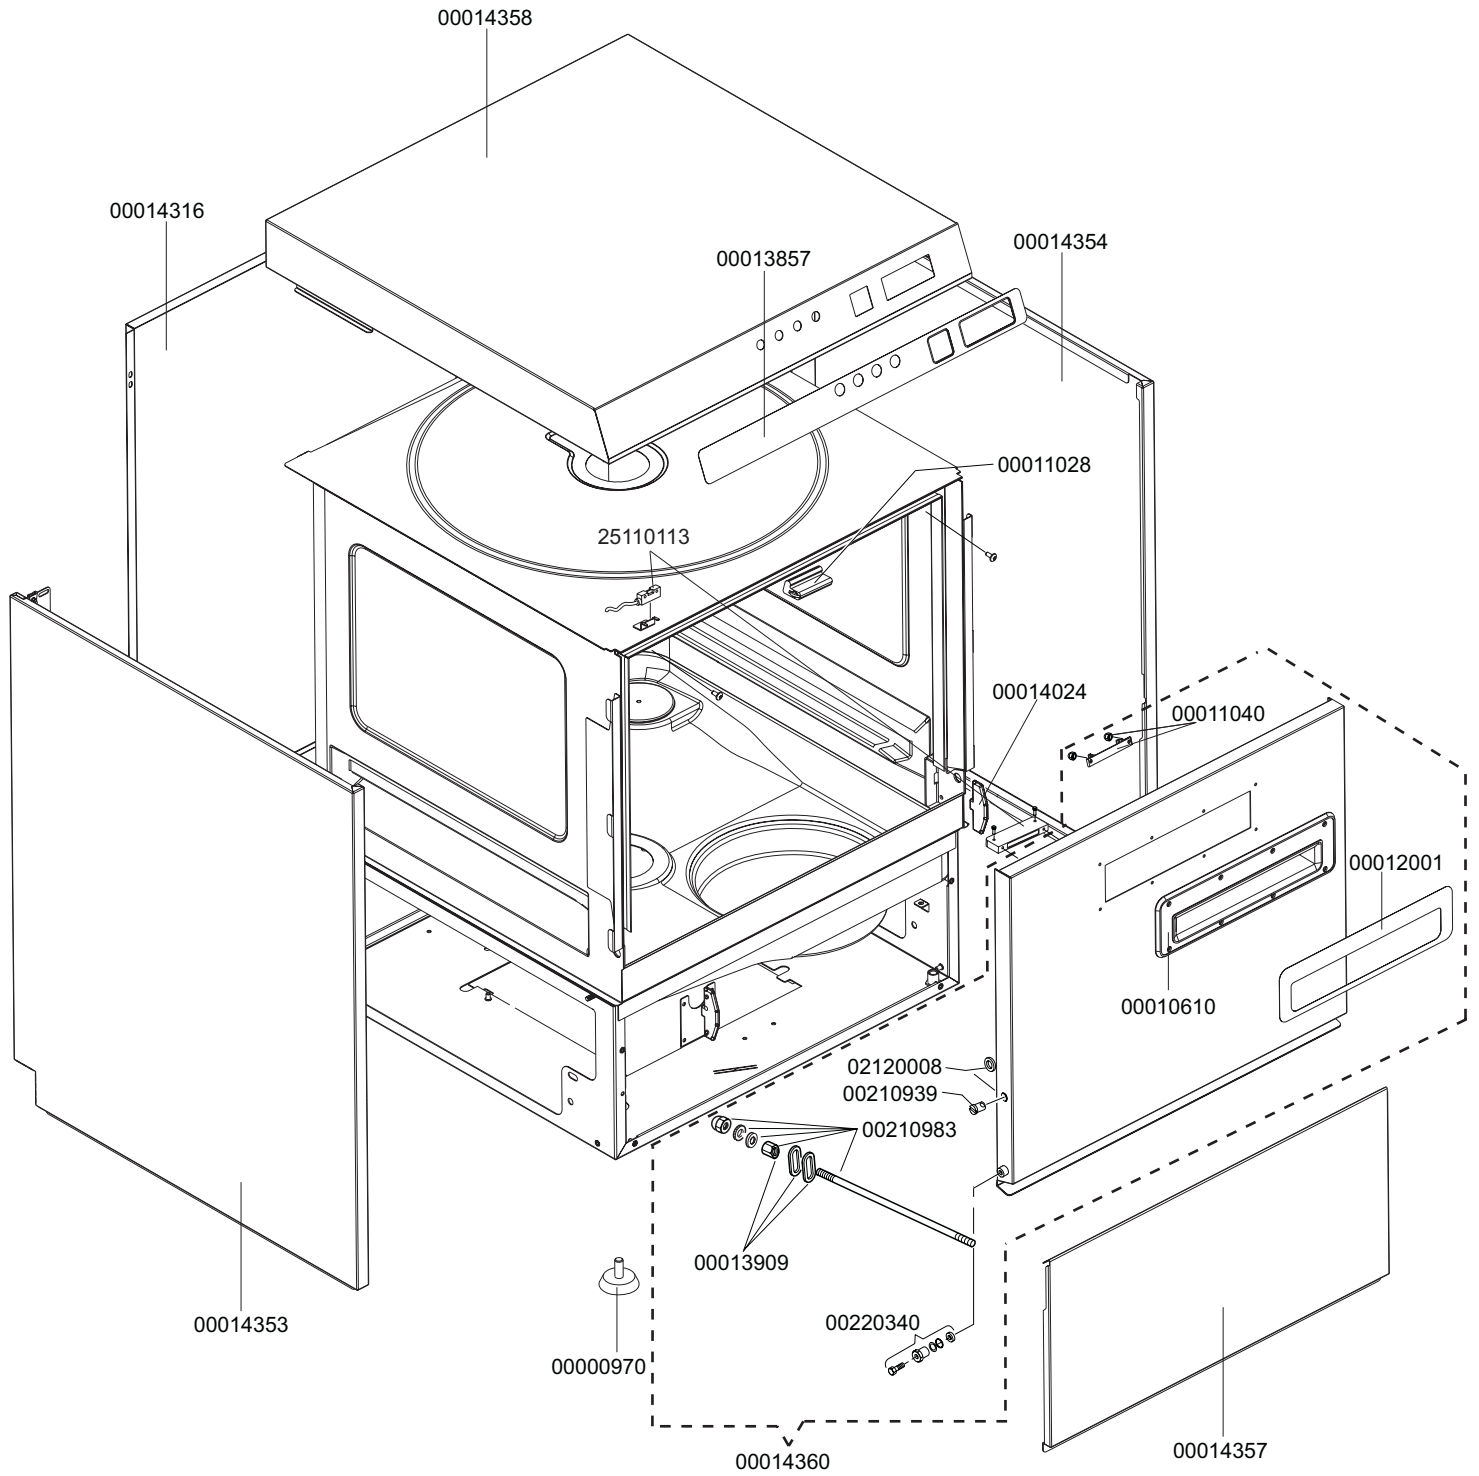

D35

TAV. 1

TAV. 2

TAV. 3

28100011 (230V)

28110101 (Led)

28160026

28160029

06140008

00210028

30100002 (5x2.5 mm²) *
30100003 (5x4 mm²)

30100001 (3x4 mm²)

00014098

27100002

05110001

00003750