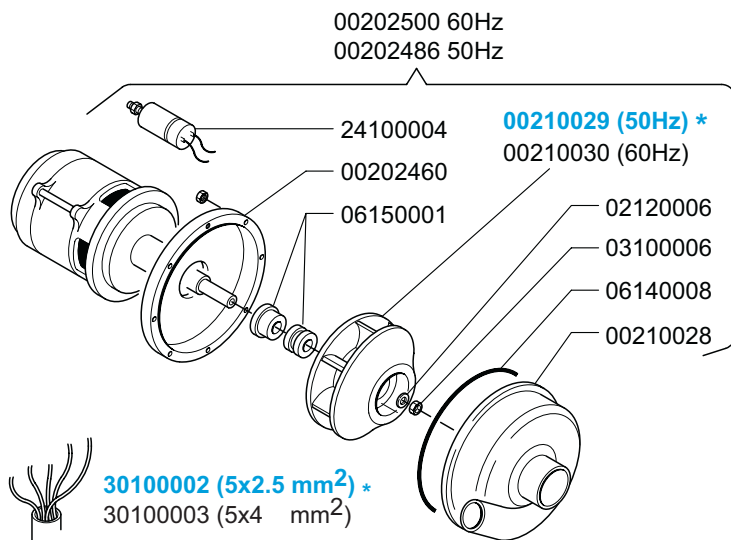

00202500 60Hz
00202486 50Hz

00210029 (50Hz) *
00210030 (60Hz)

24100004

00202460

06150001

02120006

03100006

06140008

00210028

30100002 (5x2.5 mm²) *
30100003 (5x4 mm²)

30100001 (3x4 mm²)