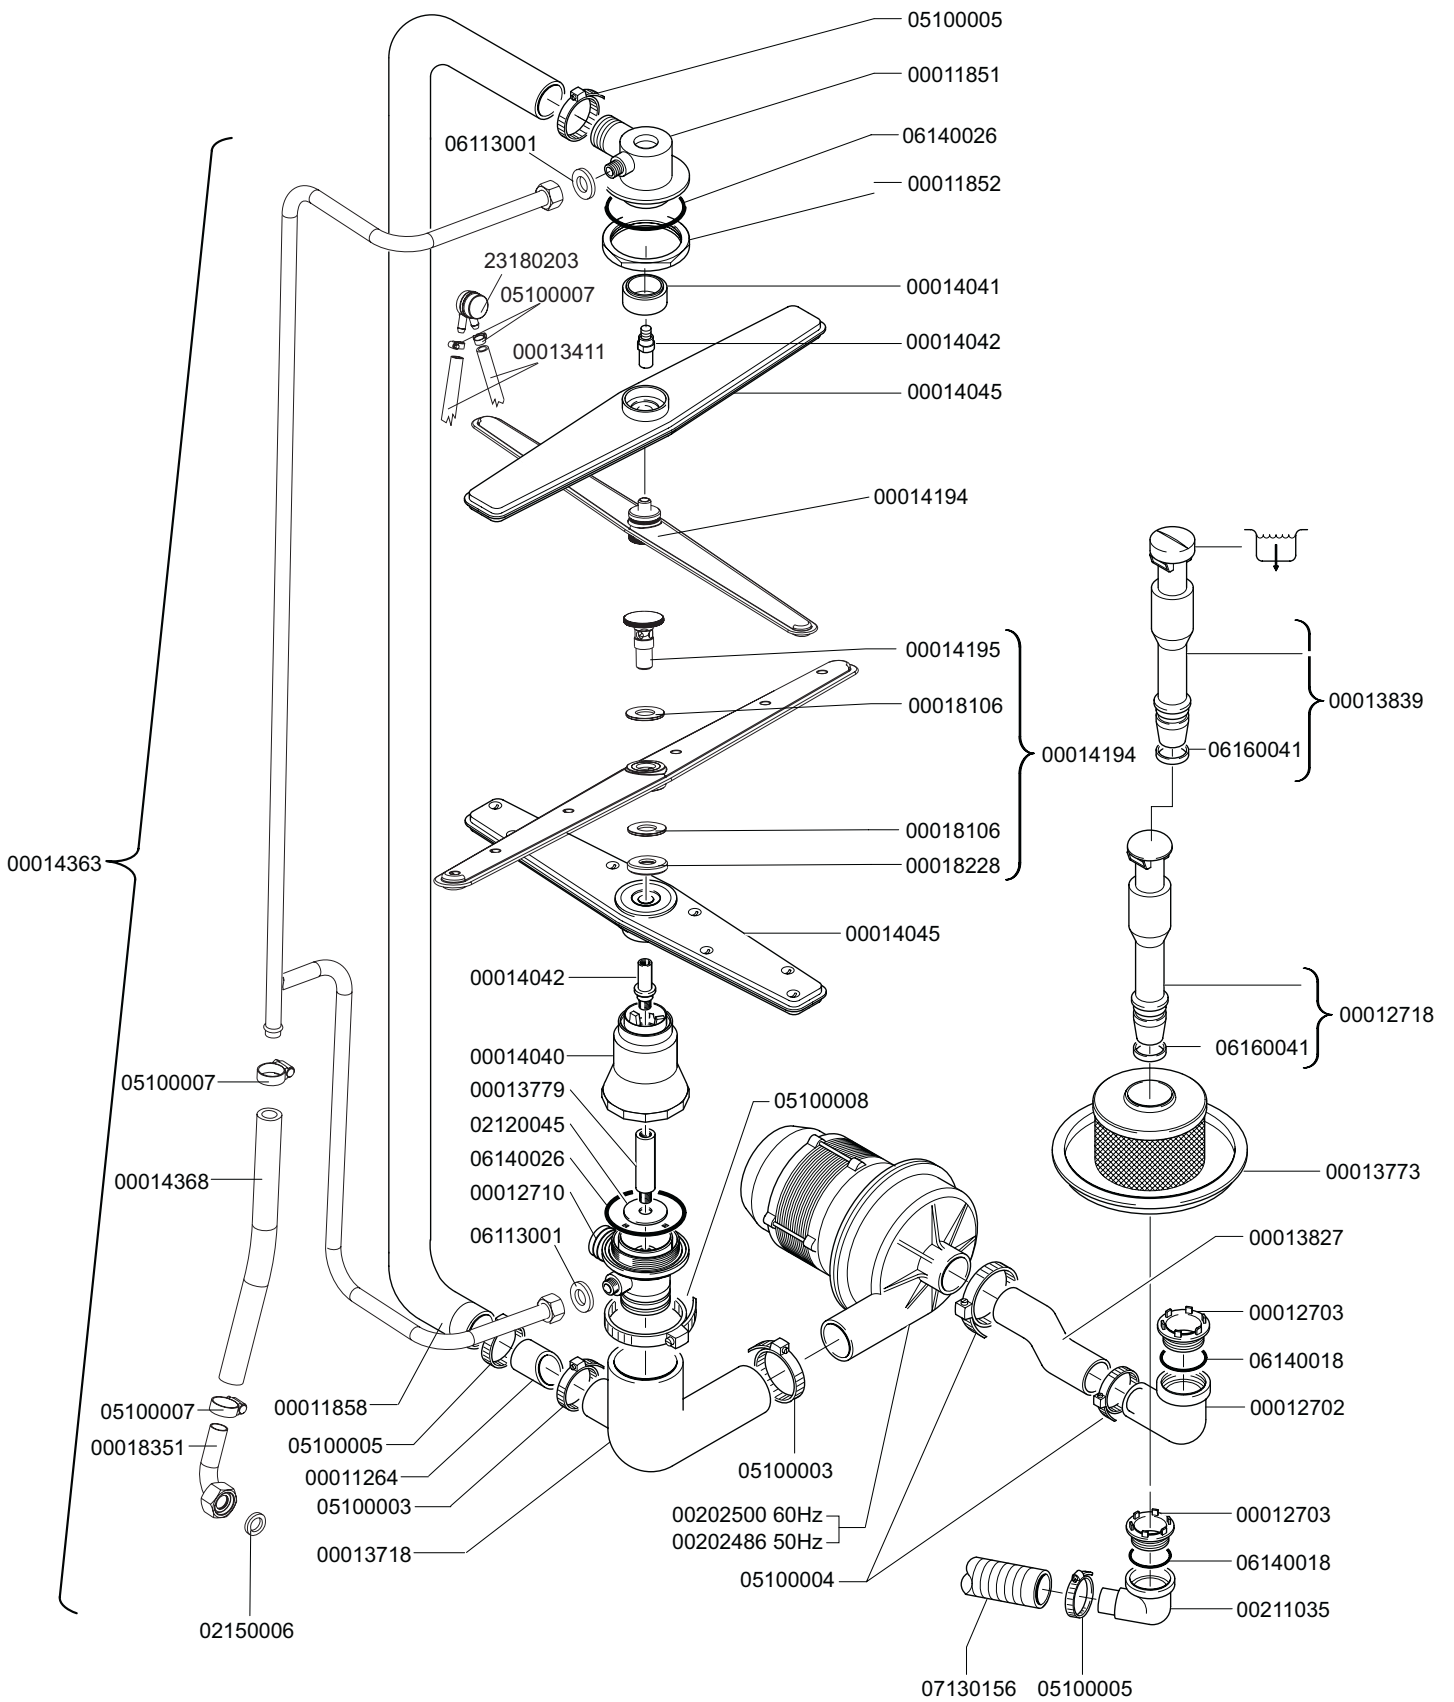

D35

TAV. 1

TAV. 2

TAV. 3

28100011 (230V)

28110101 (Led)

28160026

28160029

06140008

00210028

30100002 (5x2.5 mm²) *
30100003 (5x4 mm²)

30100001 (3x4 mm²)

00014098

27100002

05110001

00003750

05110001

00006280

22180003

25192020

22180004

00013907

00014294

TAV. 4

TAV.5

TAV. 6

00007020

00206721

00006920

00007180

00007120

00206751