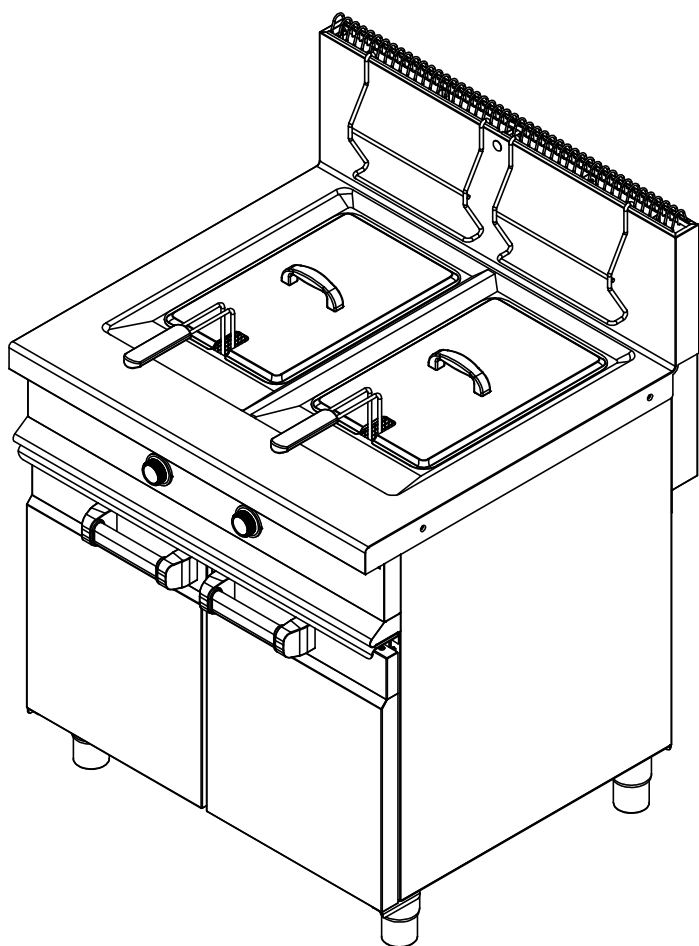

GW 209 T - GWD 209 T

cod.ugello	Descrizione		
18110102	Ugello bruc. \varnothing 220	G20	9mbar
18110102	Ugello bruc. \varnothing 220	G25	13mbar
18110111	Ugello bruc. \varnothing 120	G30	30mbar
18110121	Ugello bruc. \varnothing 110	G30	50mbar

cod.ugello	Descrizione
18100095	Ugello pilota d.0.35 G30/G31 GPL
00032690	Ugello pilota d.0.51 G20/G25 METANO

Versione con doppio portabulbo