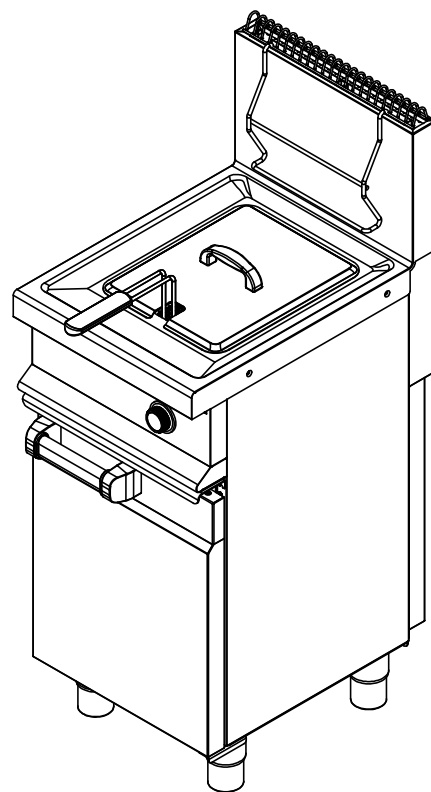

GW 209 T - GWD 209 T

cod.ugello	Descrizione		
18110102	Ugello bruc. \varnothing 220	G20	9mbar
18110102	Ugello bruc. \varnothing 220	G25	13mbar
18110111	Ugello bruc. \varnothing 120	G30	30mbar
18110121	Ugello bruc. \varnothing 110	G30	50mbar

cod.ugello	Descrizione
18100095	Ugello pilota d.0.35 G30/G31 GPL
00032690	Ugello pilota d.0.51 G20/G25 METANO

Versione con doppio portabulbo