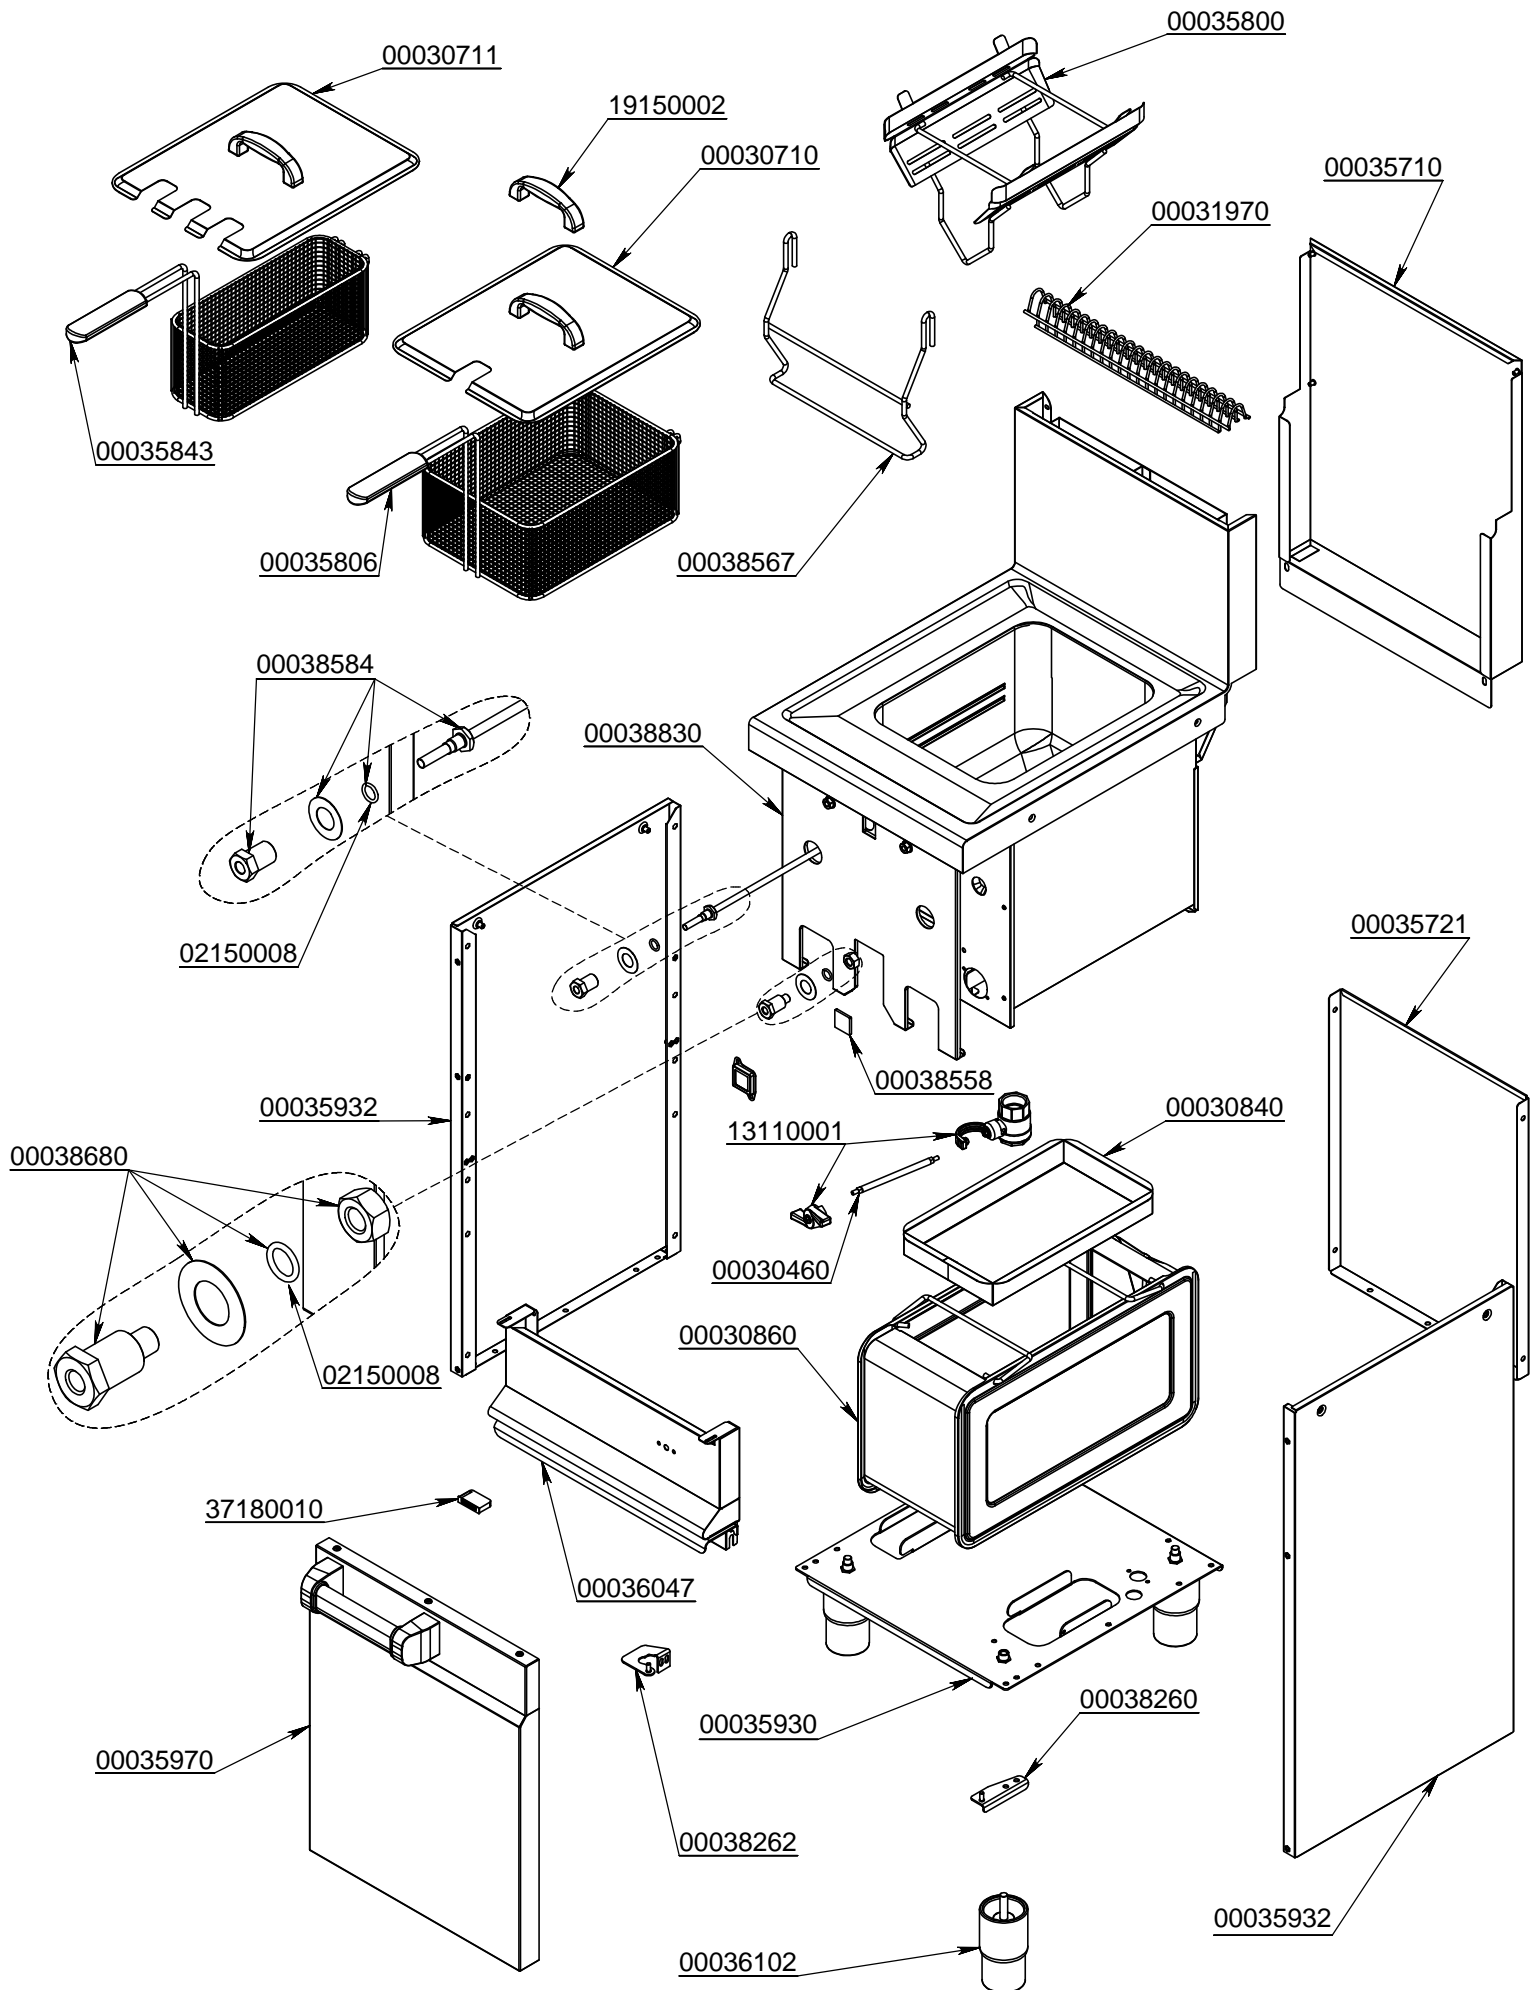

GW 209 T - GWD 209 T

cod.ugello	Descrizione		
18110102	Ugello bruc. \varnothing 220	G20	9mbar
18110102	Ugello bruc. \varnothing 220	G25	13mbar
18110111	Ugello bruc. \varnothing 120	G30	30mbar
18110121	Ugello bruc. \varnothing 110	G30	50mbar

cod.ugello	Descrizione
18100095	Ugello pilota d.0.35 G30/G31 GPL
00032690	Ugello pilota d.0.51 G20/G25 METANO

Versione con doppio portabulbo