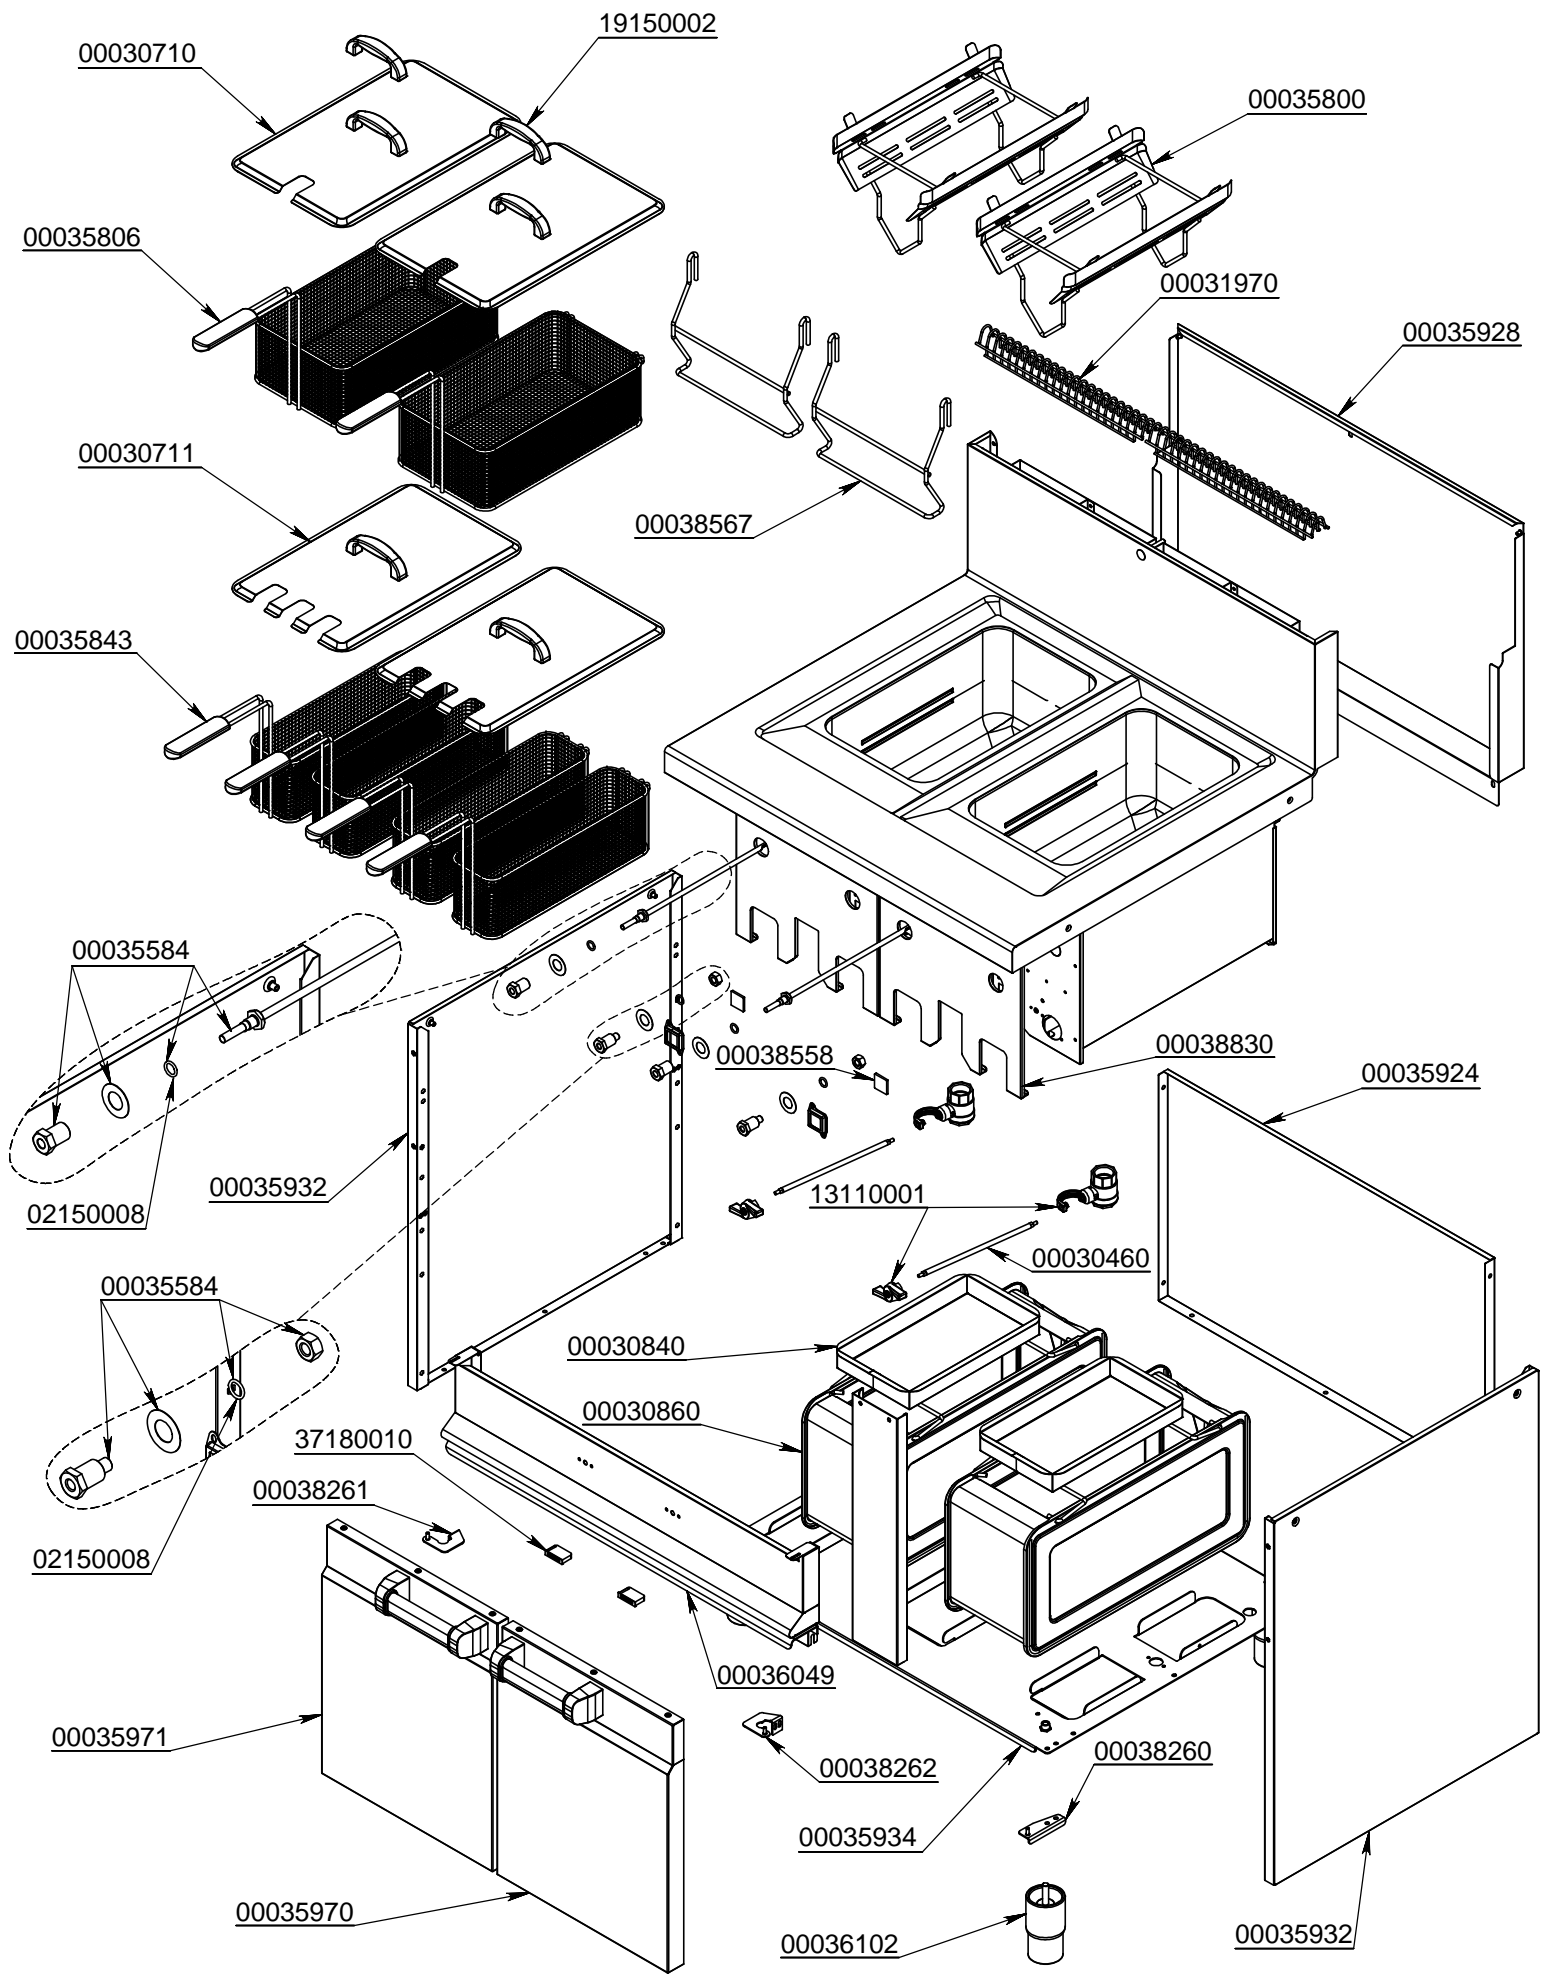

GW 209 T - GWD 209 T

cod.ugello	Descrizione		
18110102	Ugello bruc. \varnothing 220	G20	9mbar
18110102	Ugello bruc. \varnothing 220	G25	13mbar
18110111	Ugello bruc. \varnothing 120	G30	30mbar
18110121	Ugello bruc. \varnothing 110	G30	50mbar

cod.ugello	Descrizione
18100095	Ugello pilota d.0.35 G30/G31 GPL
00032690	Ugello pilota d.0.51 G20/G25 METANO

Versione con doppio portabulbo