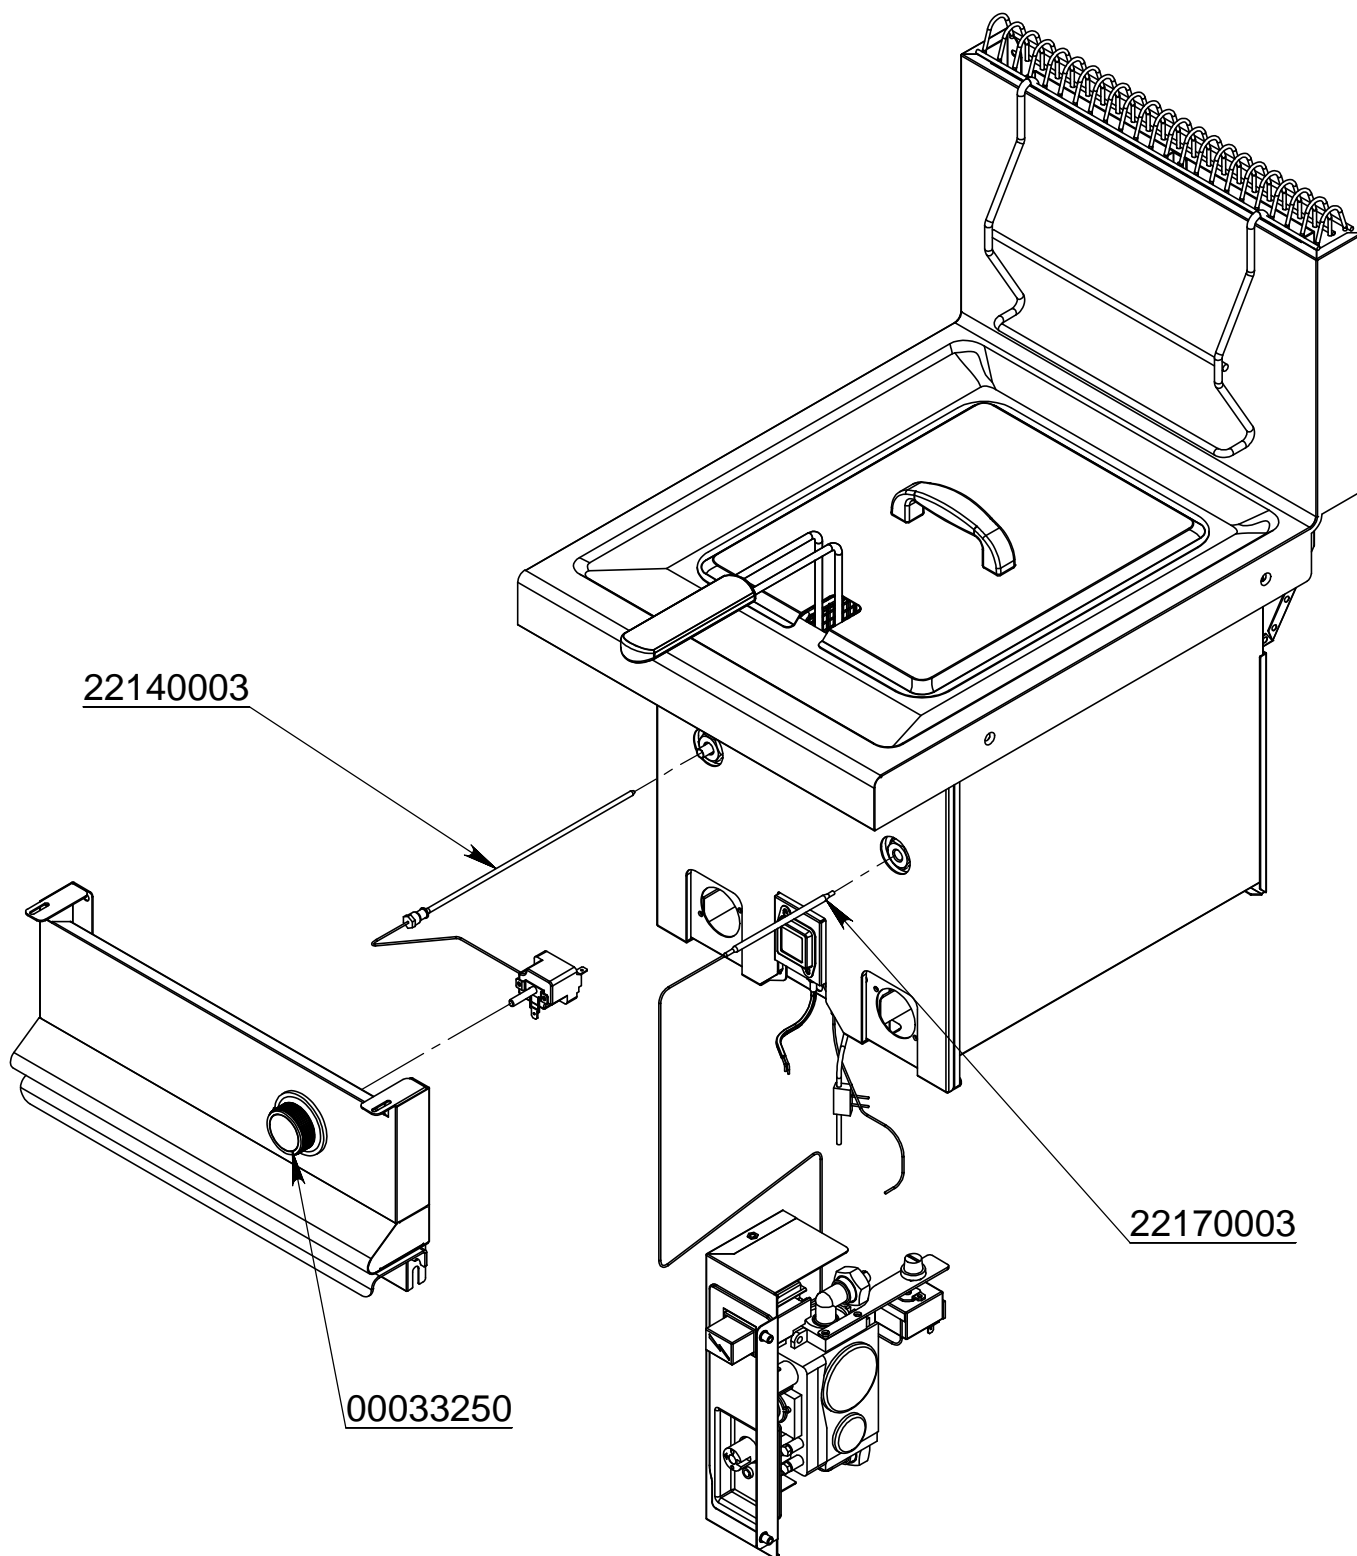

GW 209 T - GWD 209 T

cod.ugello	Descrizione		
18110102	Ugello bruc. \varnothing 220	G20	9mbar
18110102	Ugello bruc. \varnothing 220	G25	13mbar
18110111	Ugello bruc. \varnothing 120	G30	30mbar
18110121	Ugello bruc. \varnothing 110	G30	50mbar

cod.ugello	Descrizione
18100095	Ugello pilota d.0.35 G30/G31 GPL
00032690	Ugello pilota d.0.51 G20/G25 METANO

Versione con doppio portabulbo