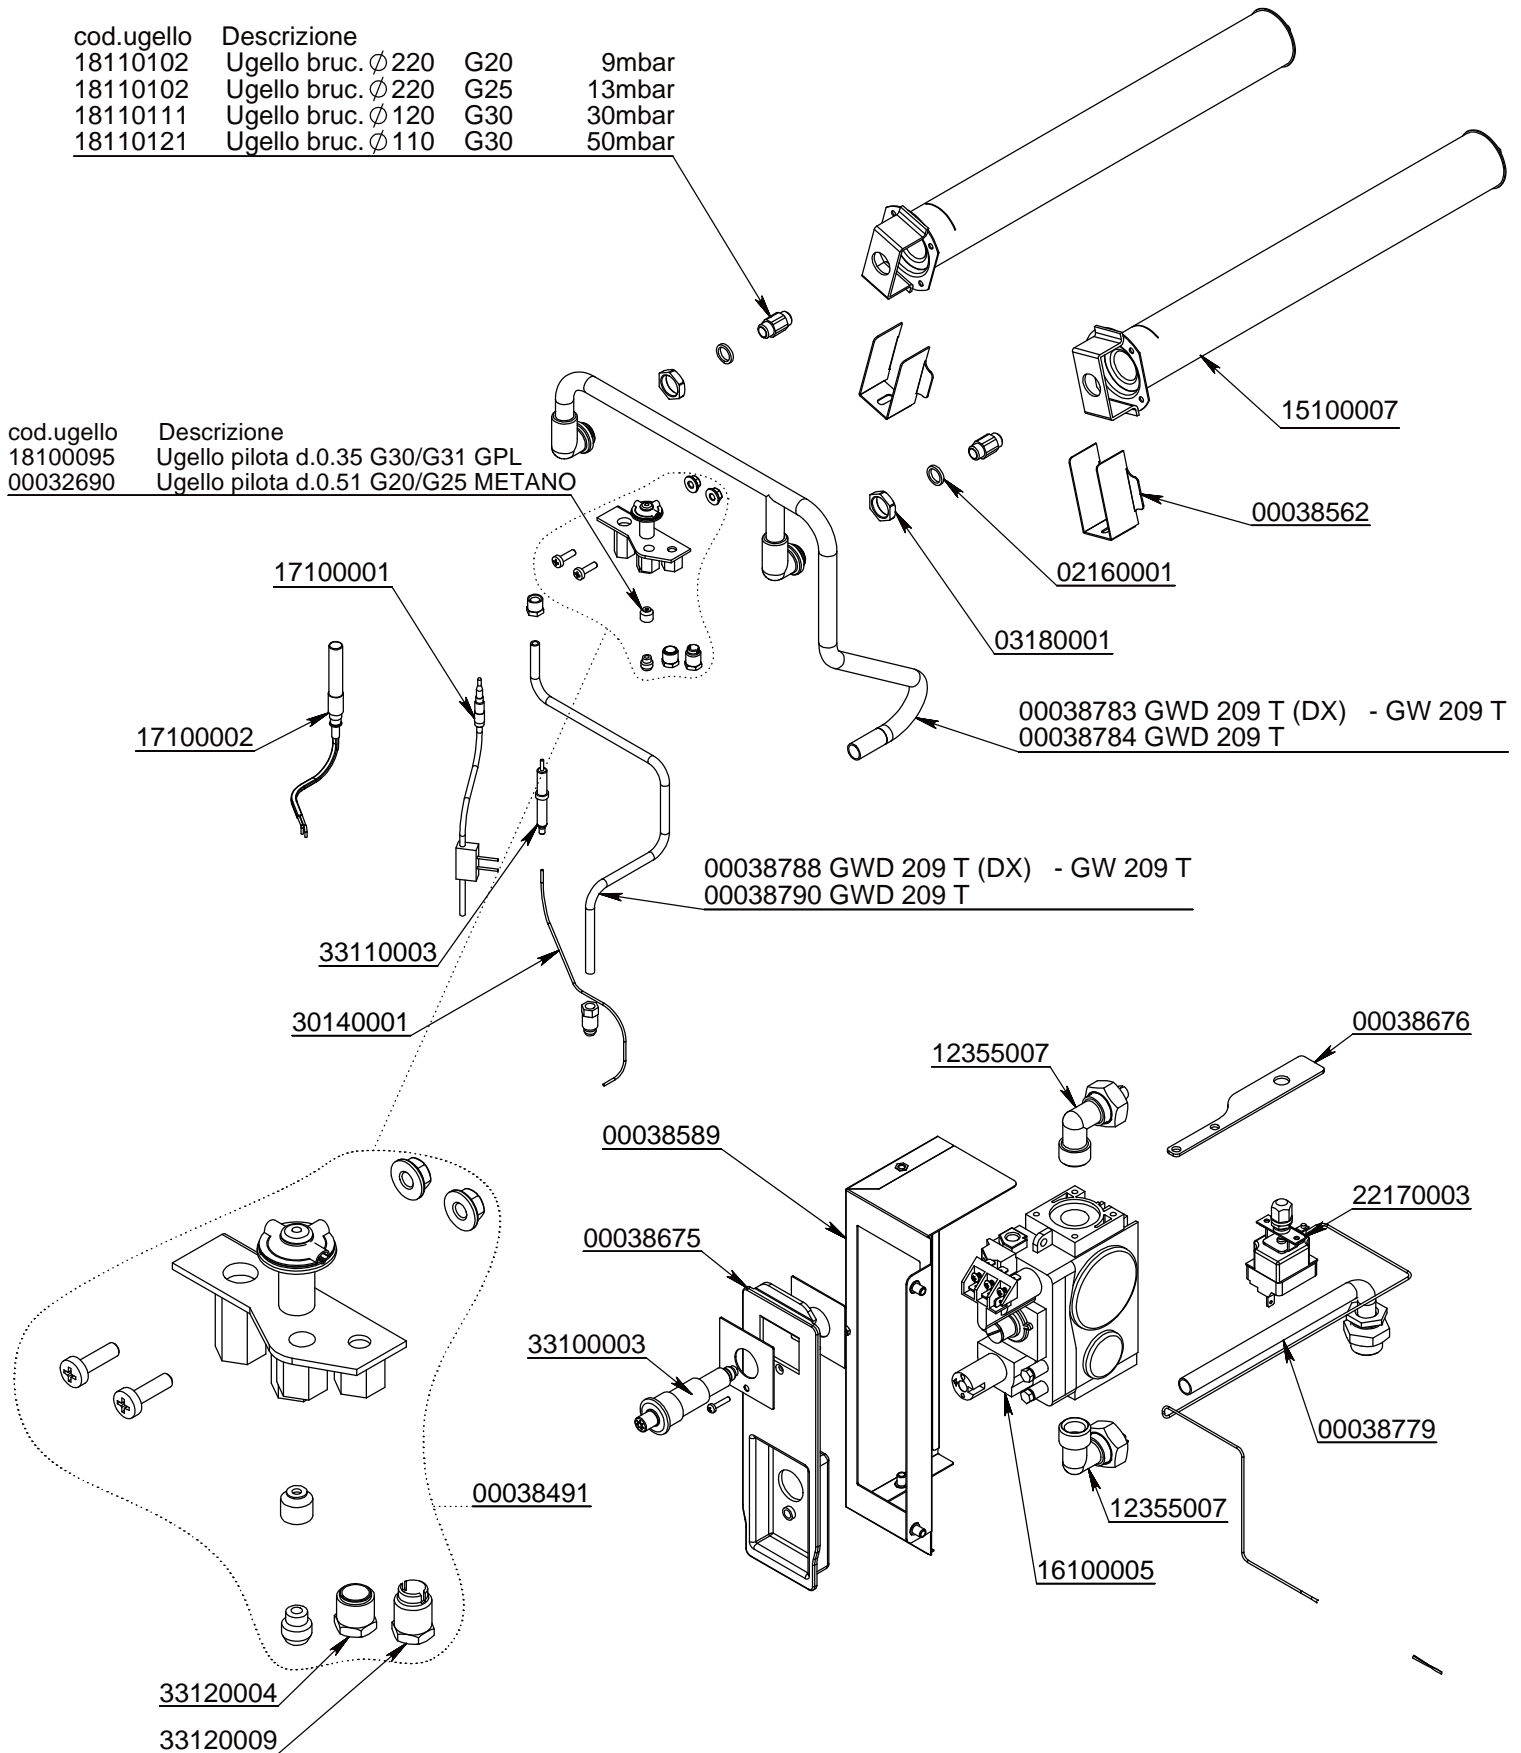

GW 209 T - GWD 209 T

cod.ugello	Descrizione		
18110102	Ugello bruc. \varnothing 220	G20	9mbar
18110102	Ugello bruc. \varnothing 220	G25	13mbar
18110111	Ugello bruc. \varnothing 120	G30	30mbar
18110121	Ugello bruc. \varnothing 110	G30	50mbar

cod.ugello	Descrizione
18100095	Ugello pilota d.0.35 G30/G31 GPL
00032690	Ugello pilota d.0.51 G20/G25 METANO

Versione con doppio portabulbo