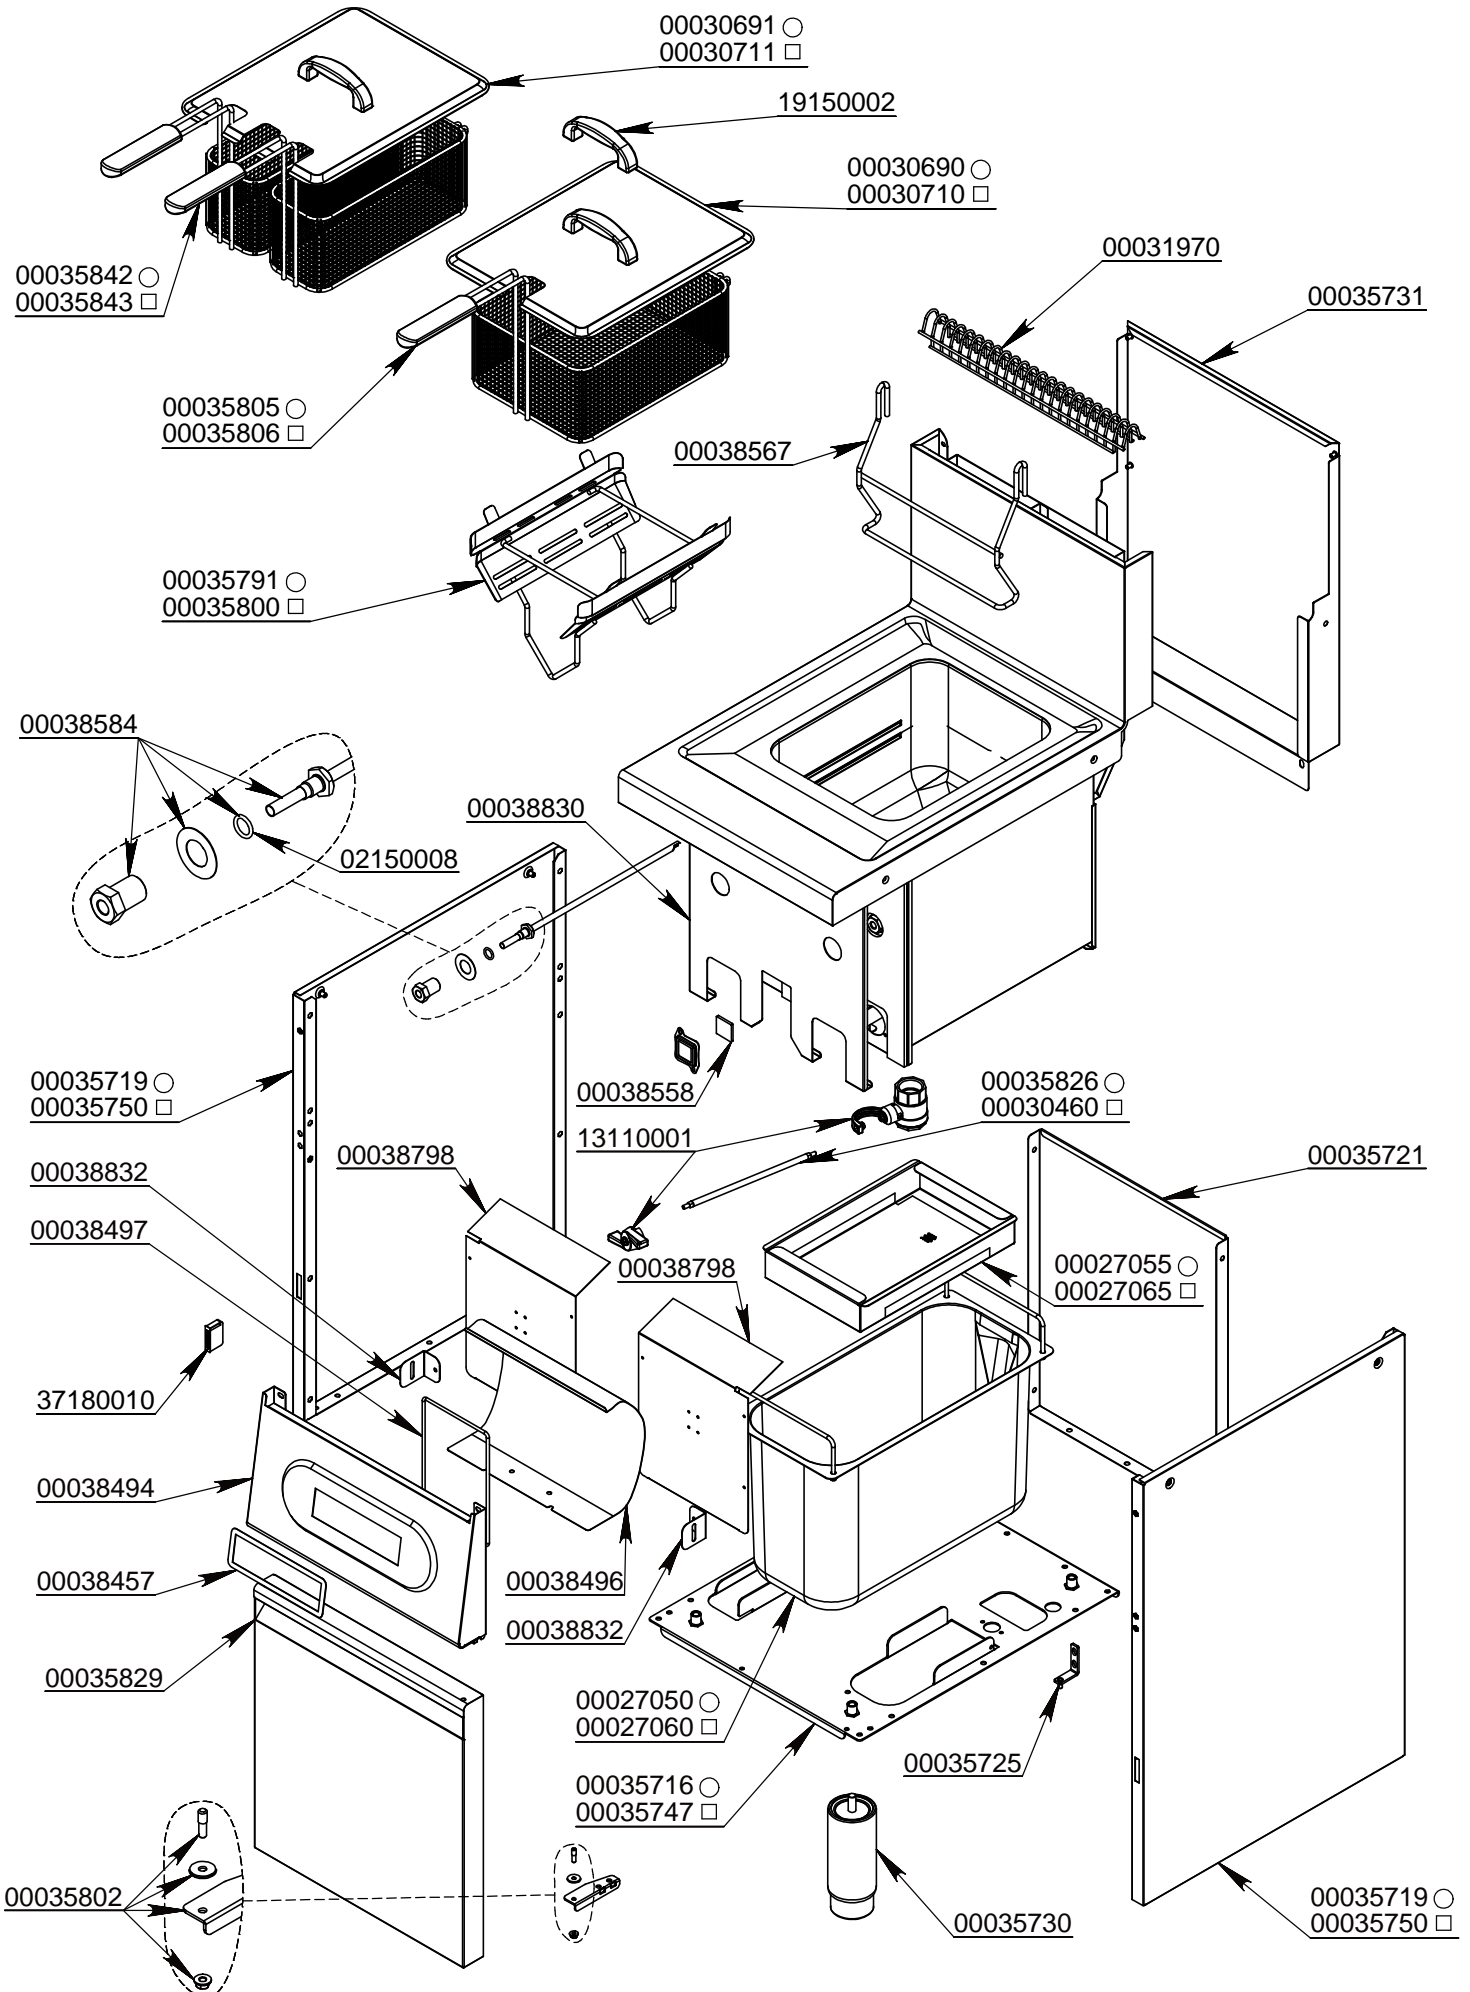

# GW ELT - GWD ELT

Cod. ugello	Descrizione		
18110131	Ugello bruc. Ø 190	G20	9mbar
18110131	Ugello bruc. Ø 190	G25	13mbar
18110102	Ugello bruc. Ø 220	G20	9mbar
18110102	Ugello bruc. Ø 220	G25	13mbar
18110091	Ugello bruc. Ø 120	G30	30mbar
18110093	Ugello bruc. Ø 110	G30	30mbar
18110105	Ugello bruc. Ø 95	G30/G31	50mbar