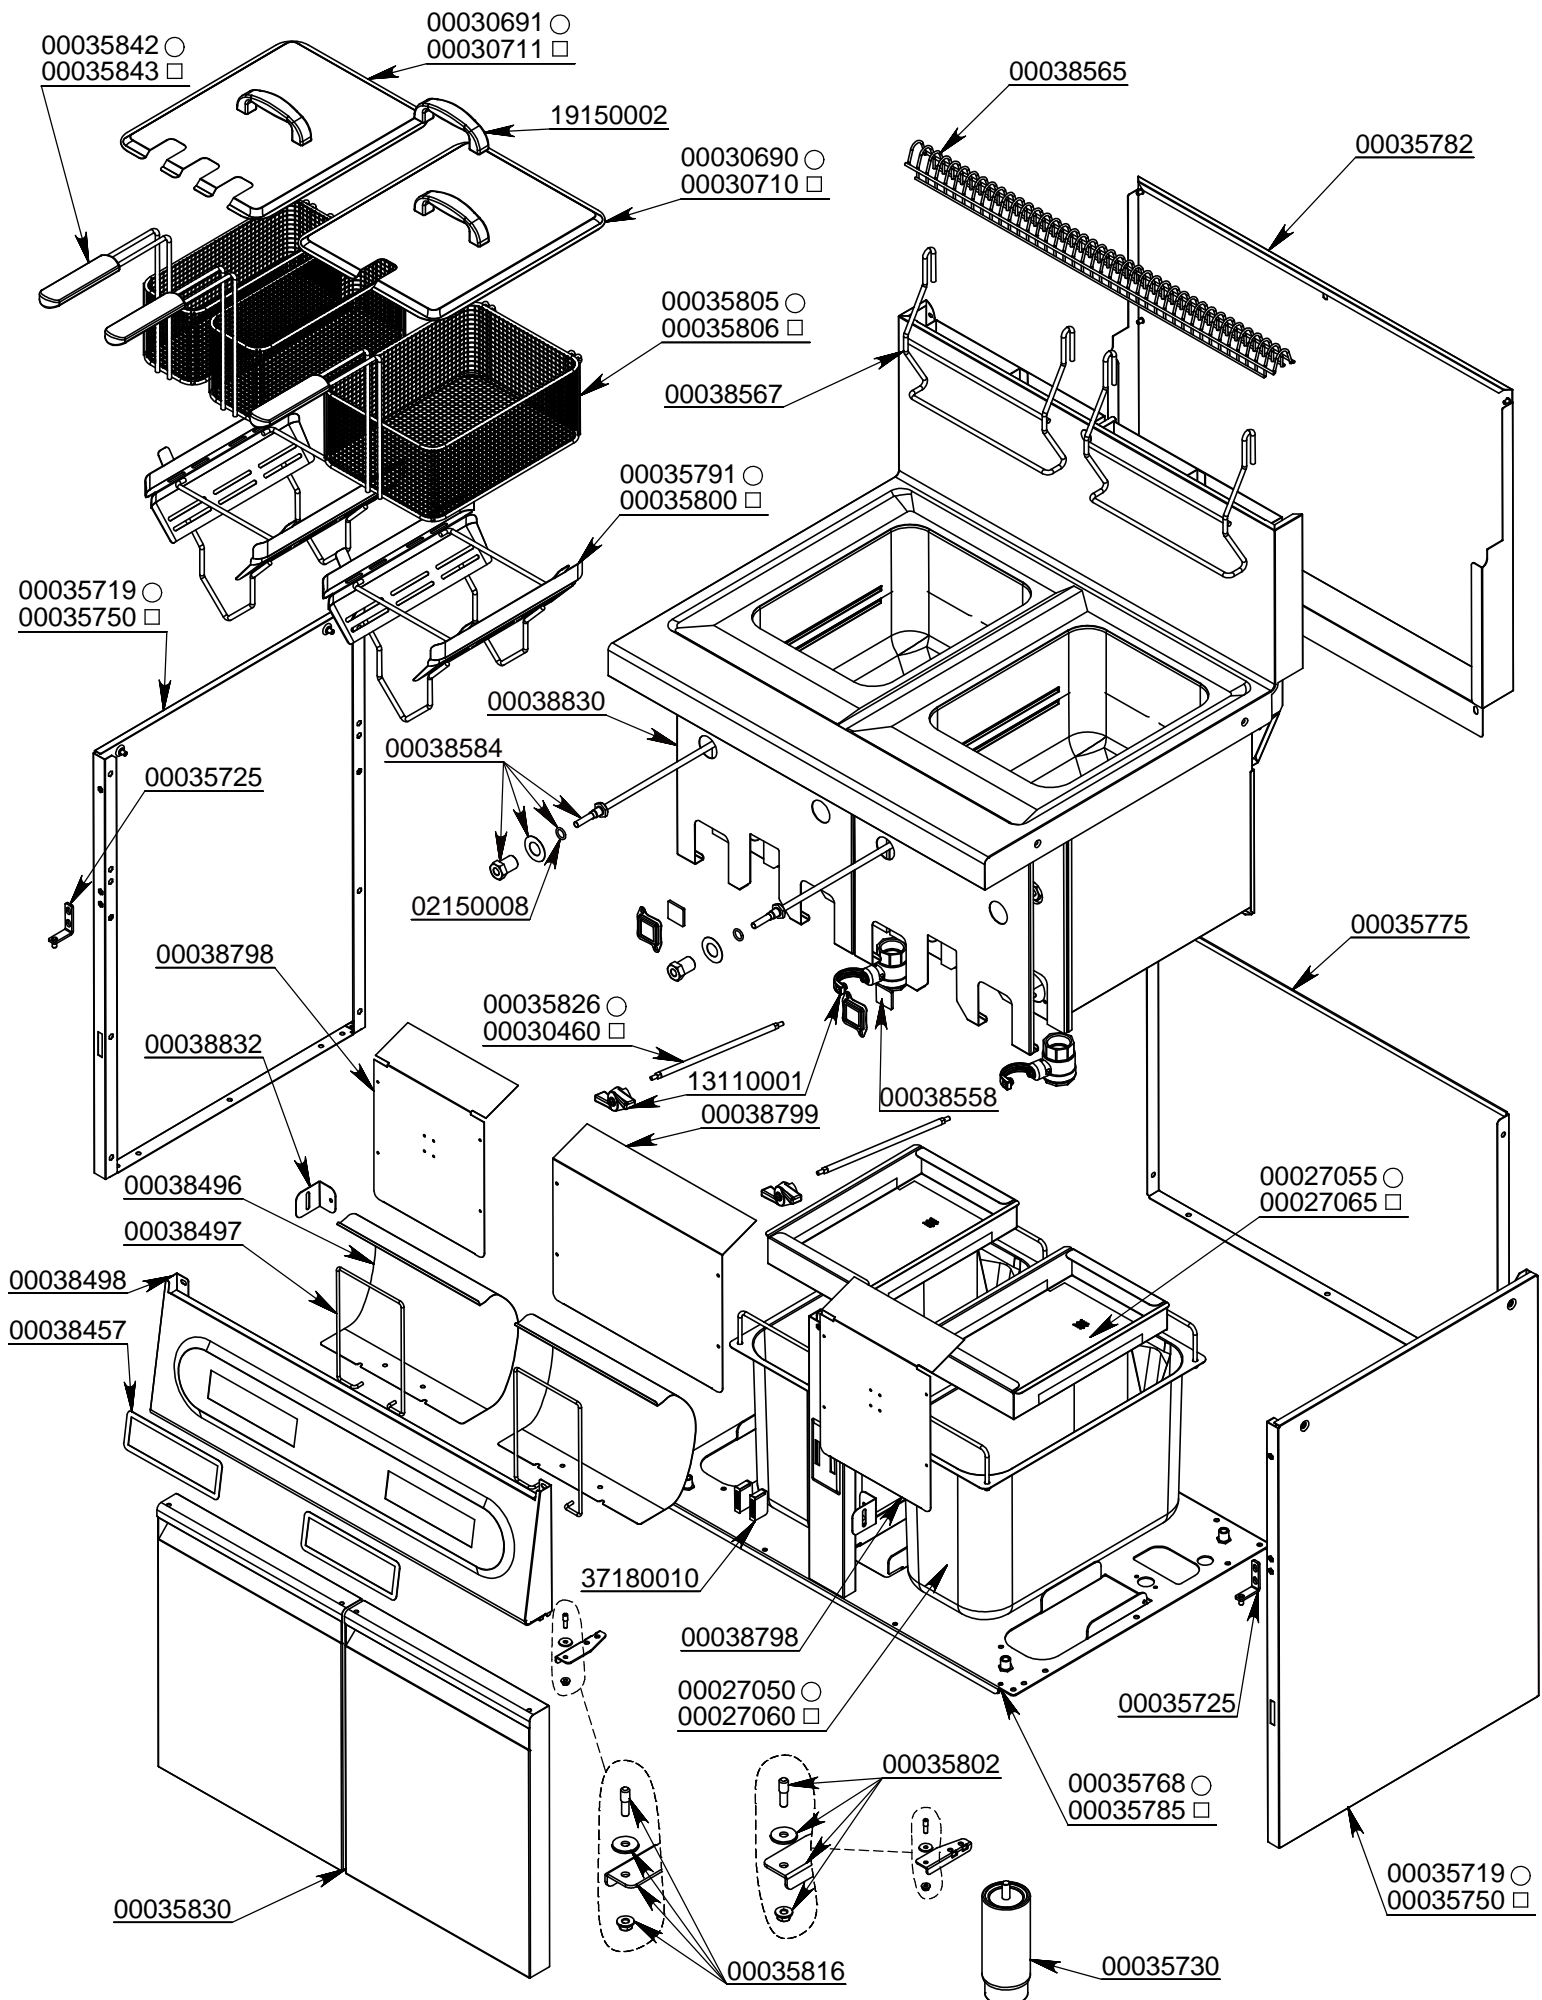

# GW ELT - GWD ELT

Cod. ugello	Descrizione		
18110131	Ugello bruc. Ø 190	G20	9mbar
18110131	Ugello bruc. Ø 190	G25	13mbar
18110102	Ugello bruc. Ø 220	G20	9mbar
18110102	Ugello bruc. Ø 220	G25	13mbar
18110091	Ugello bruc. Ø 120	G30	30mbar
18110093	Ugello bruc. Ø 110	G30	30mbar
18110105	Ugello bruc. Ø 95	G30/G31	50mbar