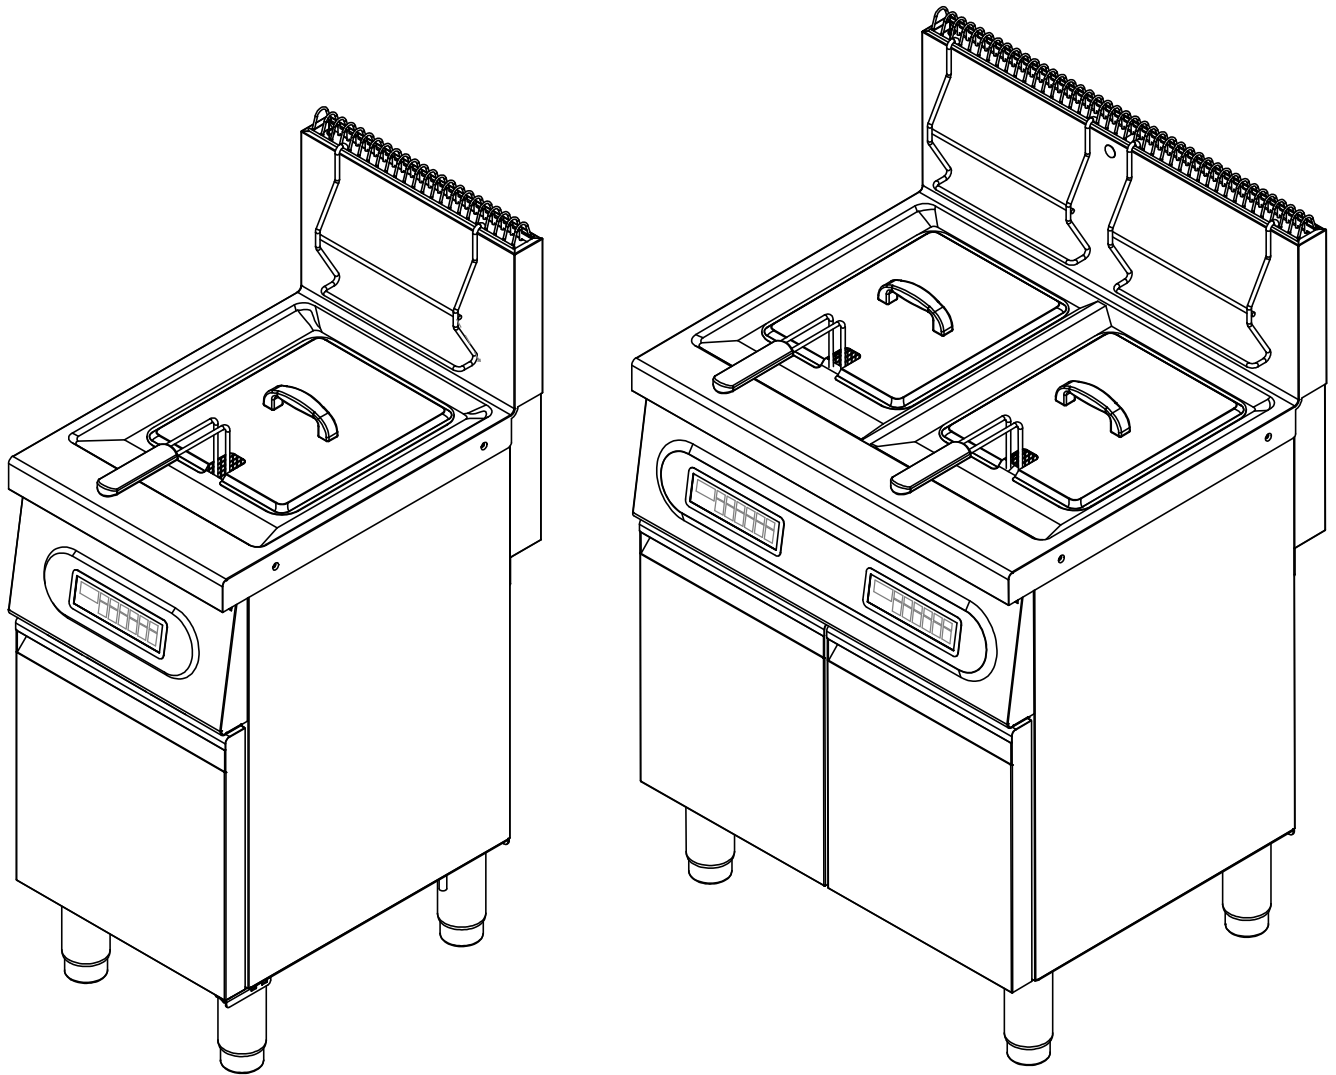

# GW ELT - GWD ELT

Cod. ugello	Descrizione		
18110131	Ugello bruc. Ø 190	G20	9mbar
18110131	Ugello bruc. Ø 190	G25	13mbar
18110102	Ugello bruc. Ø 220	G20	9mbar
18110102	Ugello bruc. Ø 220	G25	13mbar
18110091	Ugello bruc. Ø 120	G30	30mbar
18110093	Ugello bruc. Ø 110	G30	30mbar
18110105	Ugello bruc. Ø 95	G30/G31	50mbar