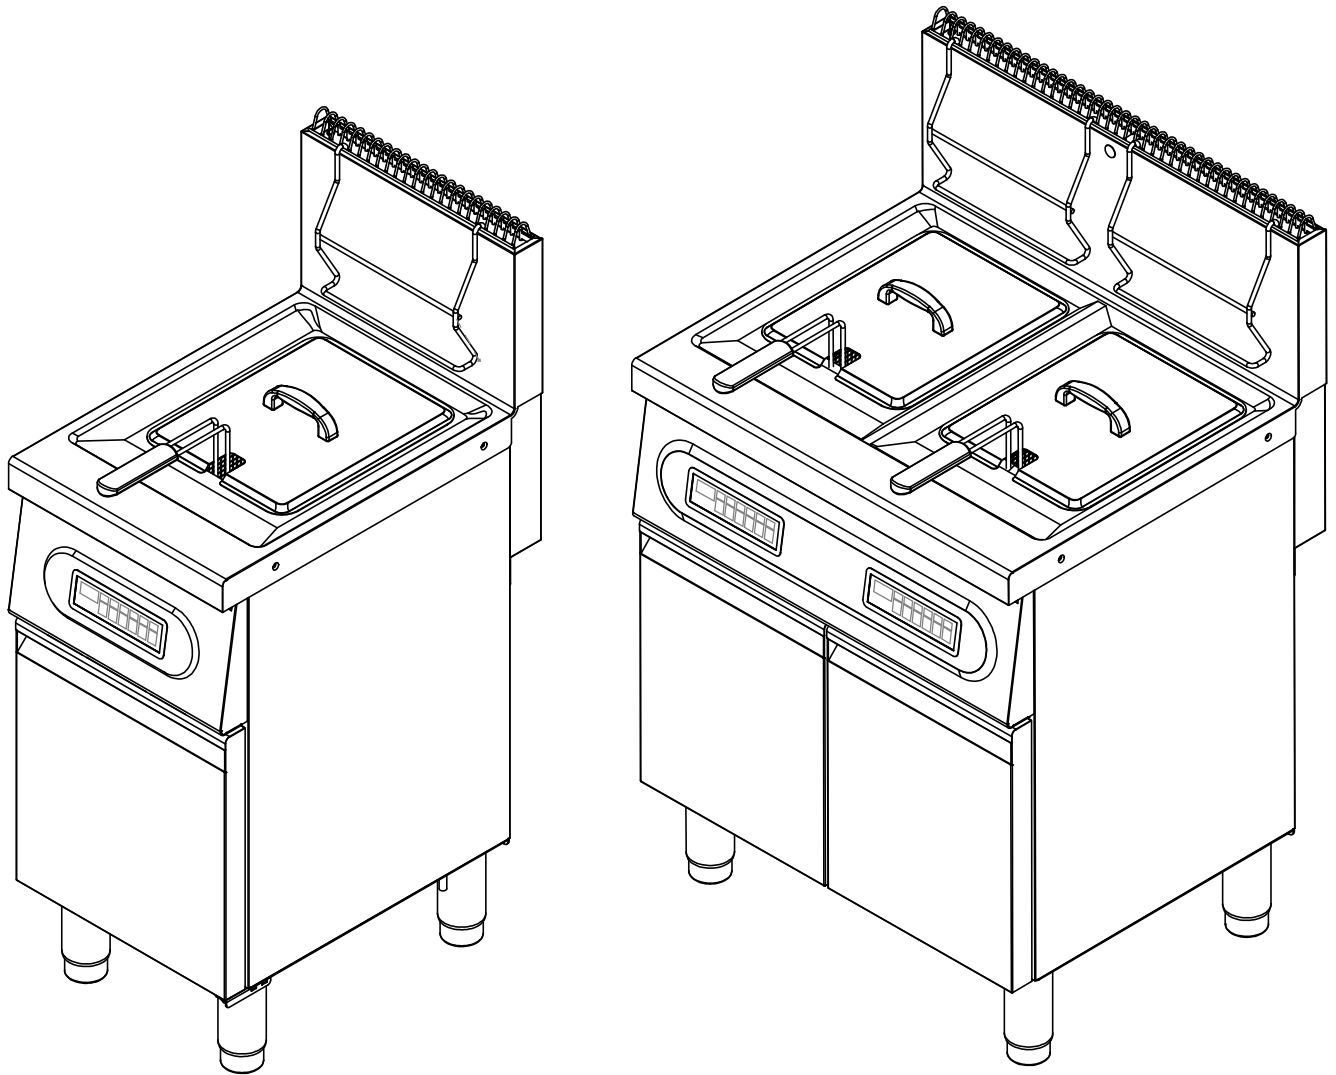

GW ELT - GWD ELT

Cod. ugello	Descrizione		
18110131	Ugello bruc. Ø 190	G20	9mbar
18110131	Ugello bruc. Ø 190	G25	13mbar
18110102	Ugello bruc. Ø 220	G20	9mbar
18110102	Ugello bruc. Ø 220	G25	13mbar
18110091	Ugello bruc. Ø 120	G30	30mbar
18110093	Ugello bruc. Ø 110	G30	30mbar
18110105	Ugello bruc. Ø 95	G30/G31	50mbar