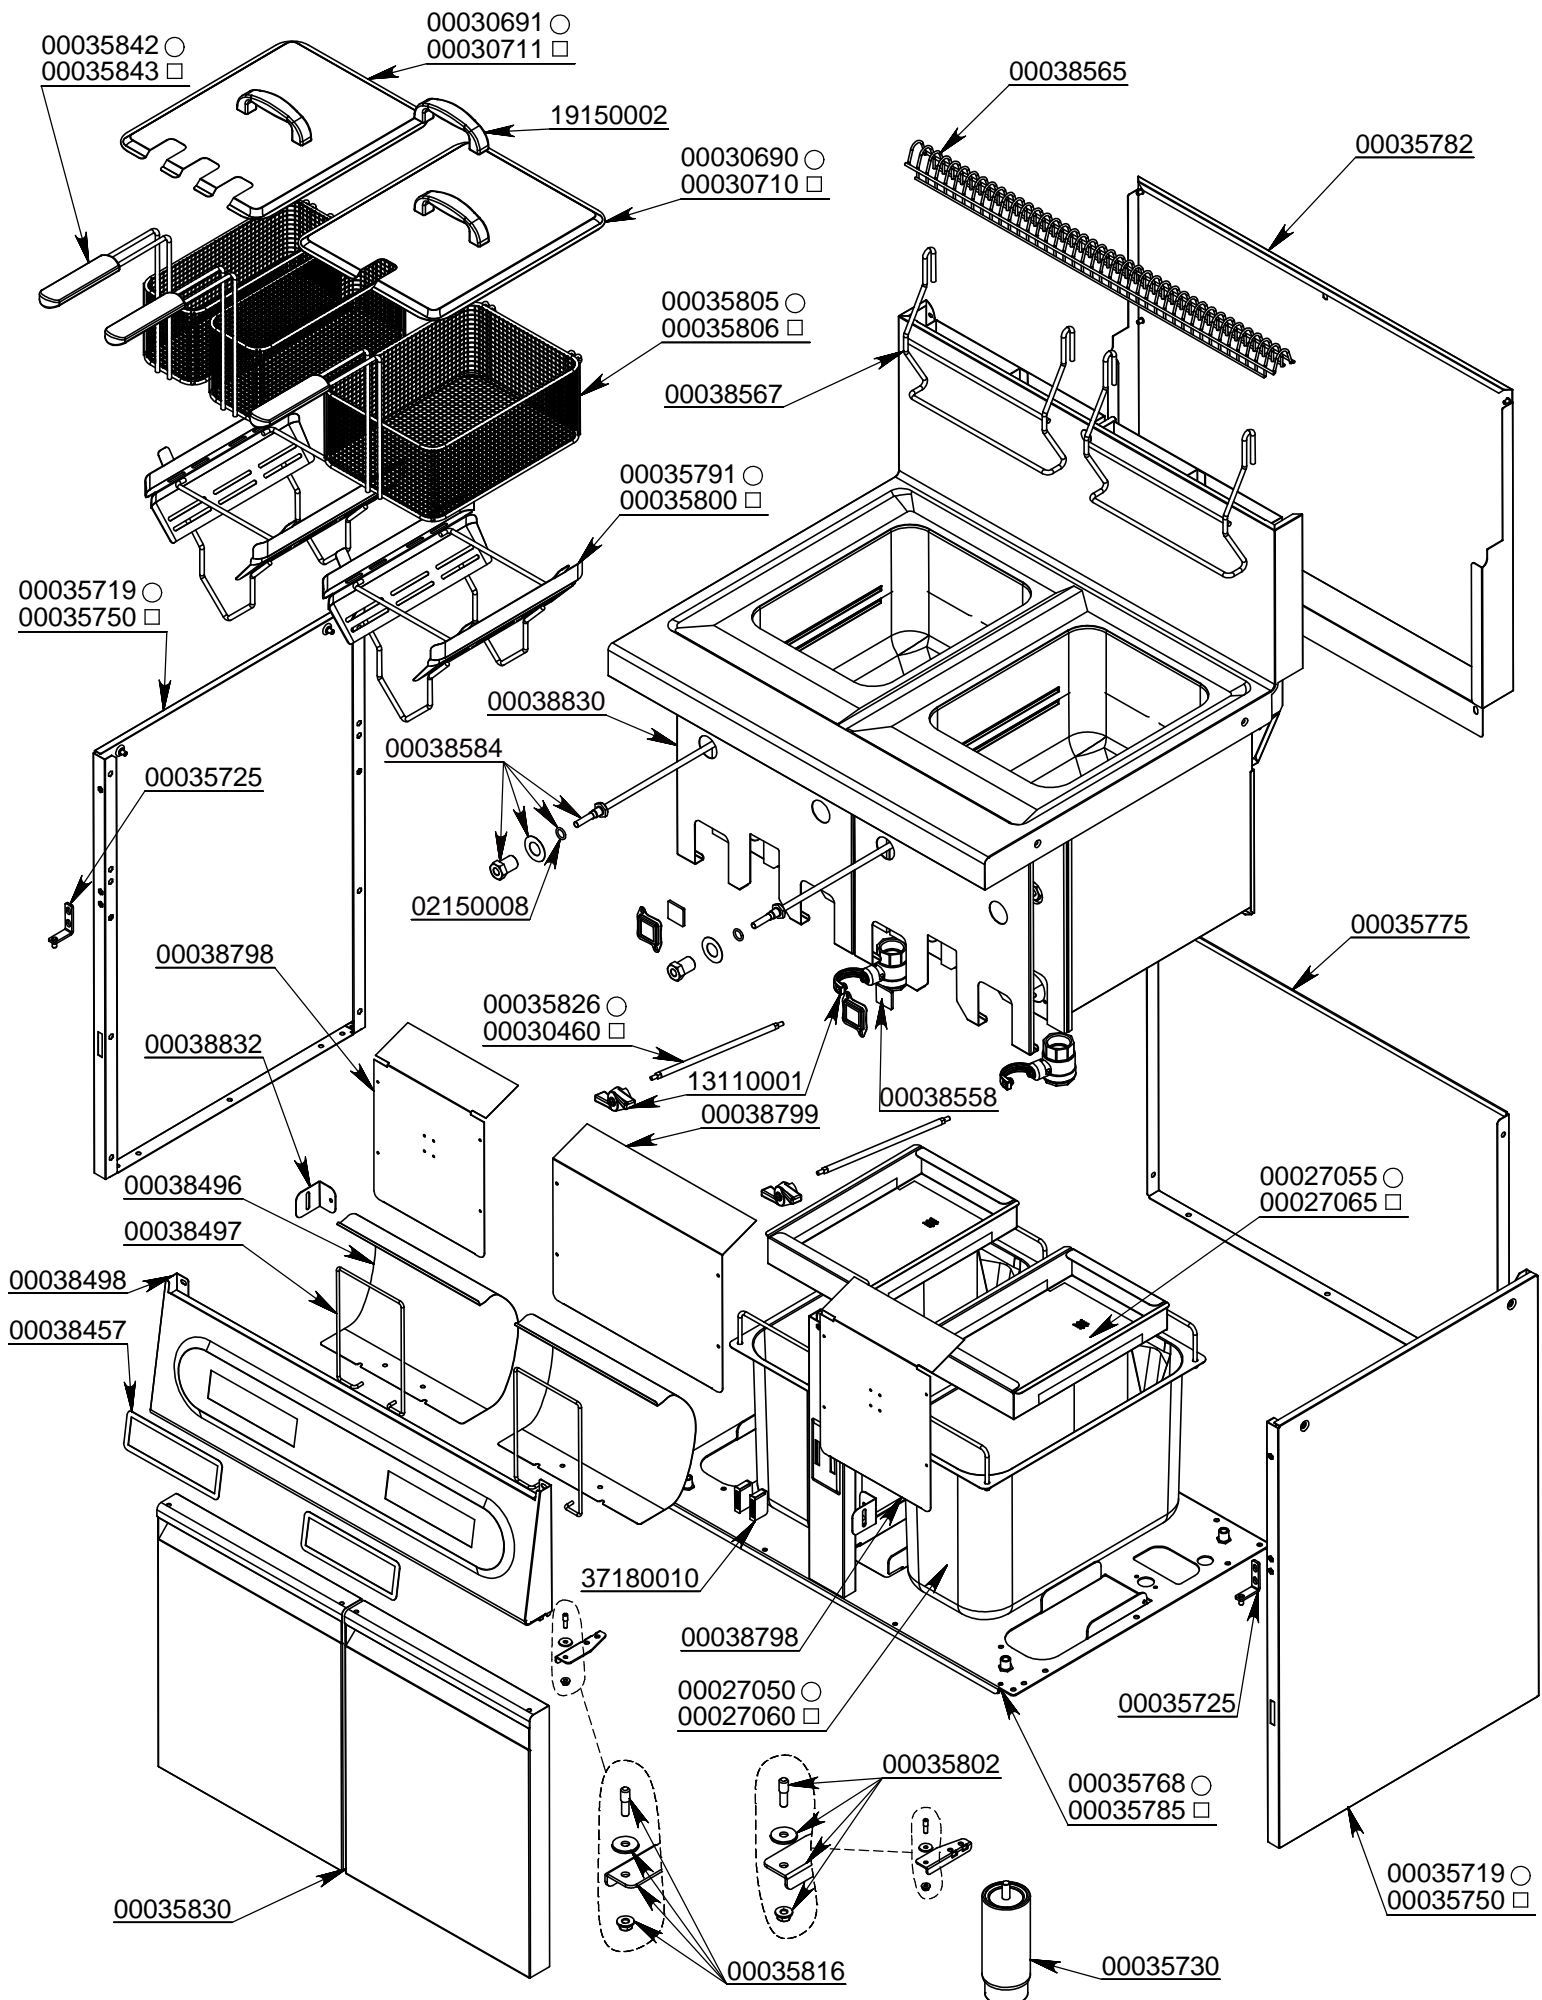

GW ELT - GWD ELT

Cod. ugello	Descrizione		
18110131	Ugello bruc. Ø 190	G20	9mbar
18110131	Ugello bruc. Ø 190	G25	13mbar
18110102	Ugello bruc. Ø 220	G20	9mbar
18110102	Ugello bruc. Ø 220	G25	13mbar
18110091	Ugello bruc. Ø 120	G30	30mbar
18110093	Ugello bruc. Ø 110	G30	30mbar
18110105	Ugello bruc. Ø 95	G30/G31	50mbar