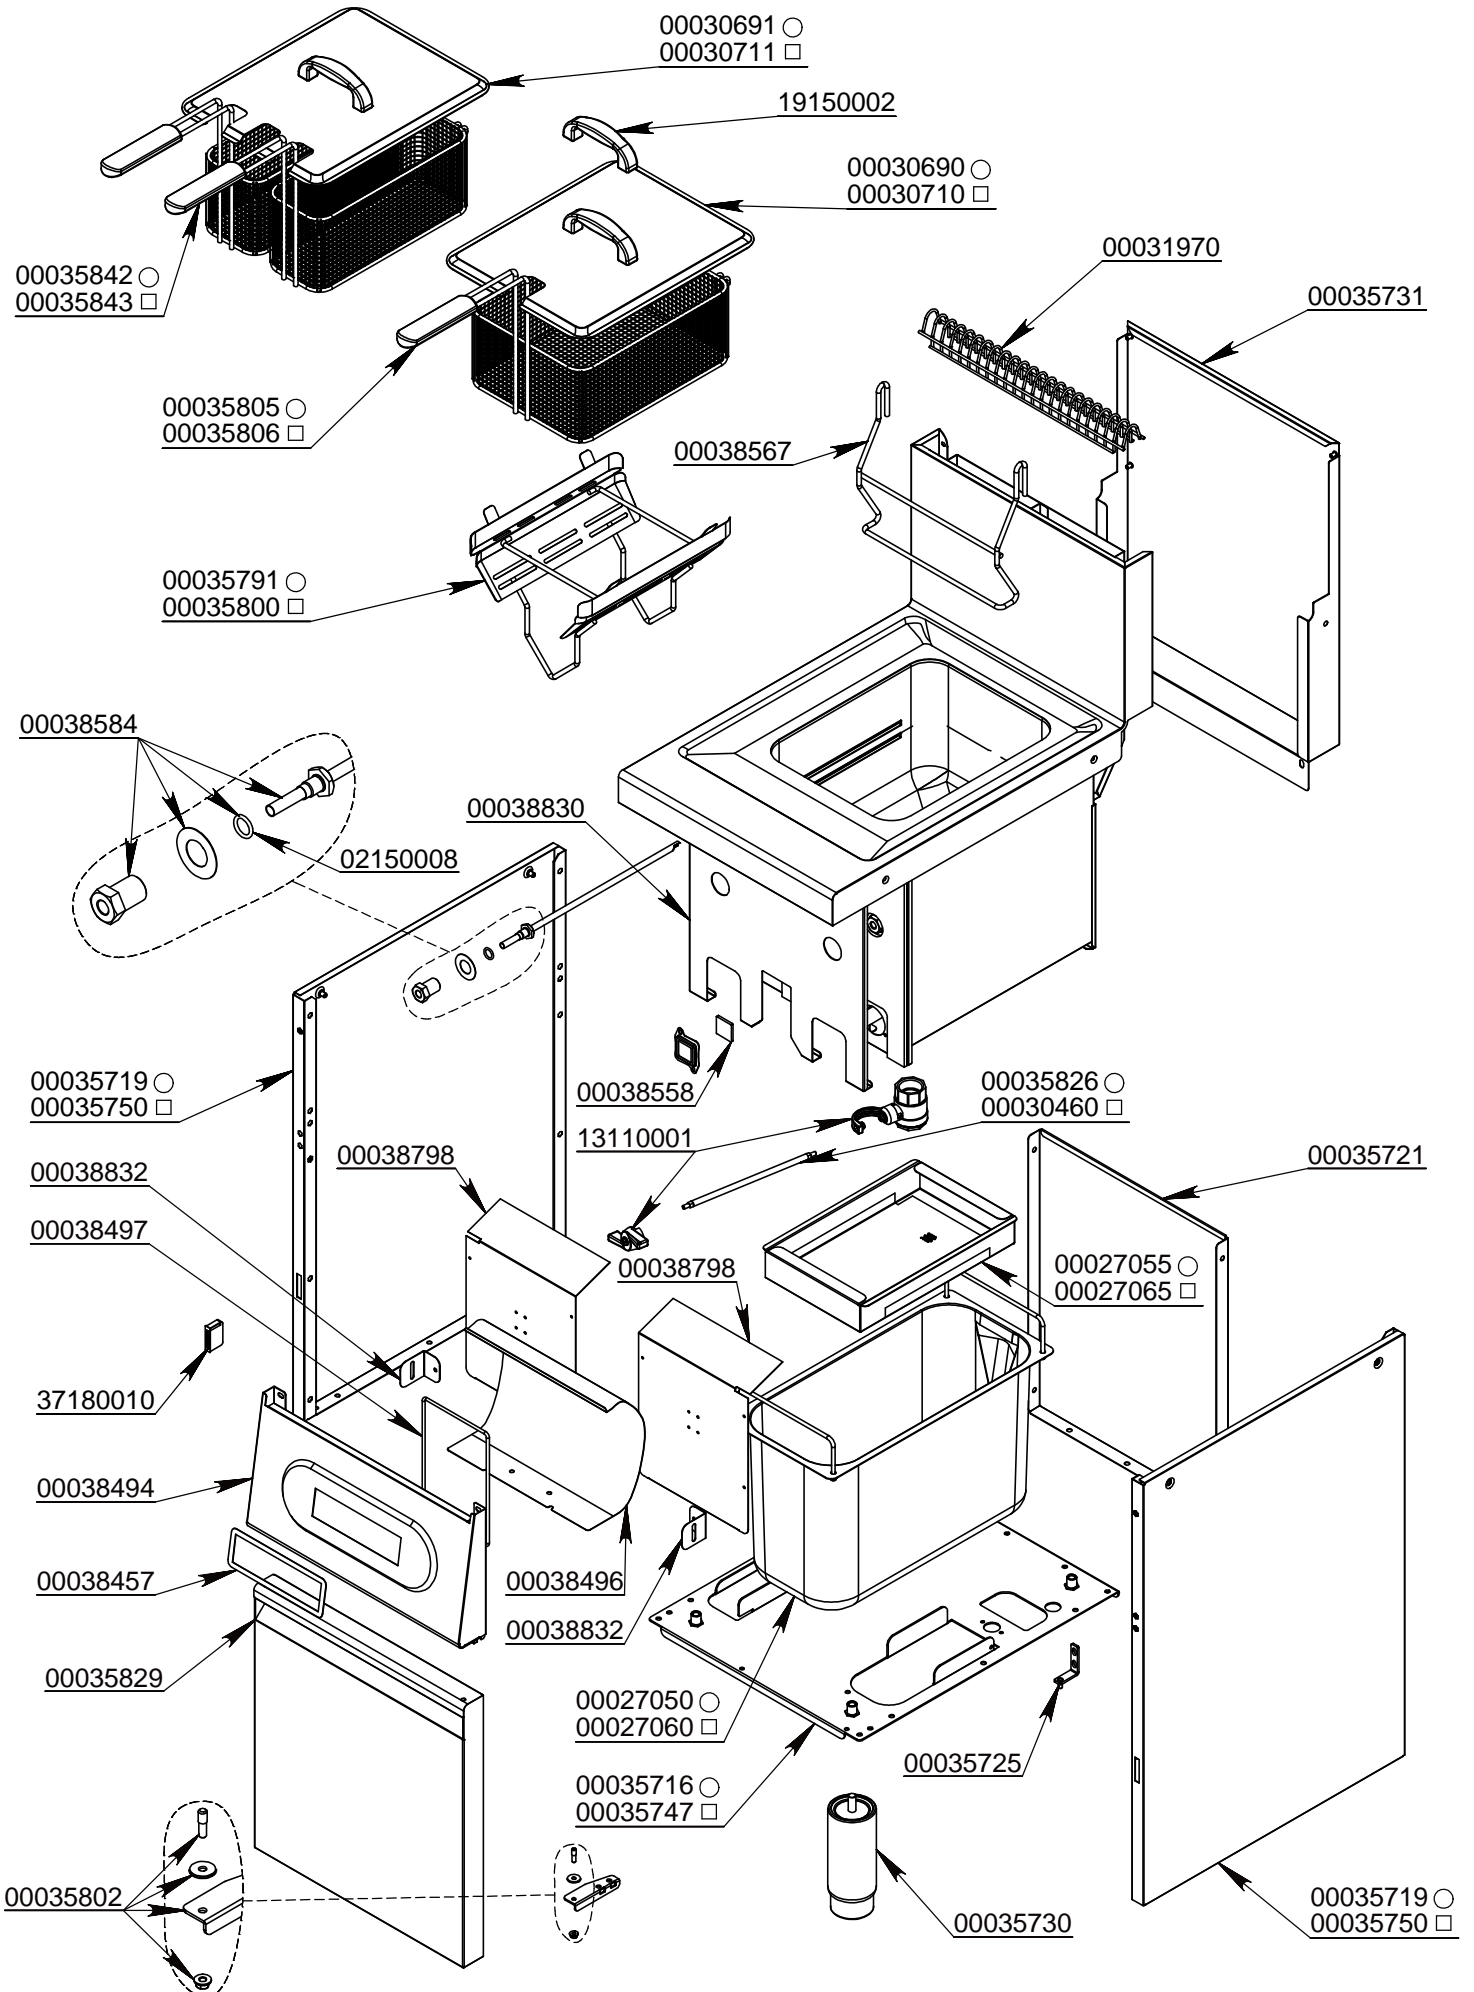

GW ELT - GWD ELT

Cod. ugello	Descrizione		
18110131	Ugello bruc. Ø 190	G20	9mbar
18110131	Ugello bruc. Ø 190	G25	13mbar
18110102	Ugello bruc. Ø 220	G20	9mbar
18110102	Ugello bruc. Ø 220	G25	13mbar
18110091	Ugello bruc. Ø 120	G30	30mbar
18110093	Ugello bruc. Ø 110	G30	30mbar
18110105	Ugello bruc. Ø 95	G30/G31	50mbar