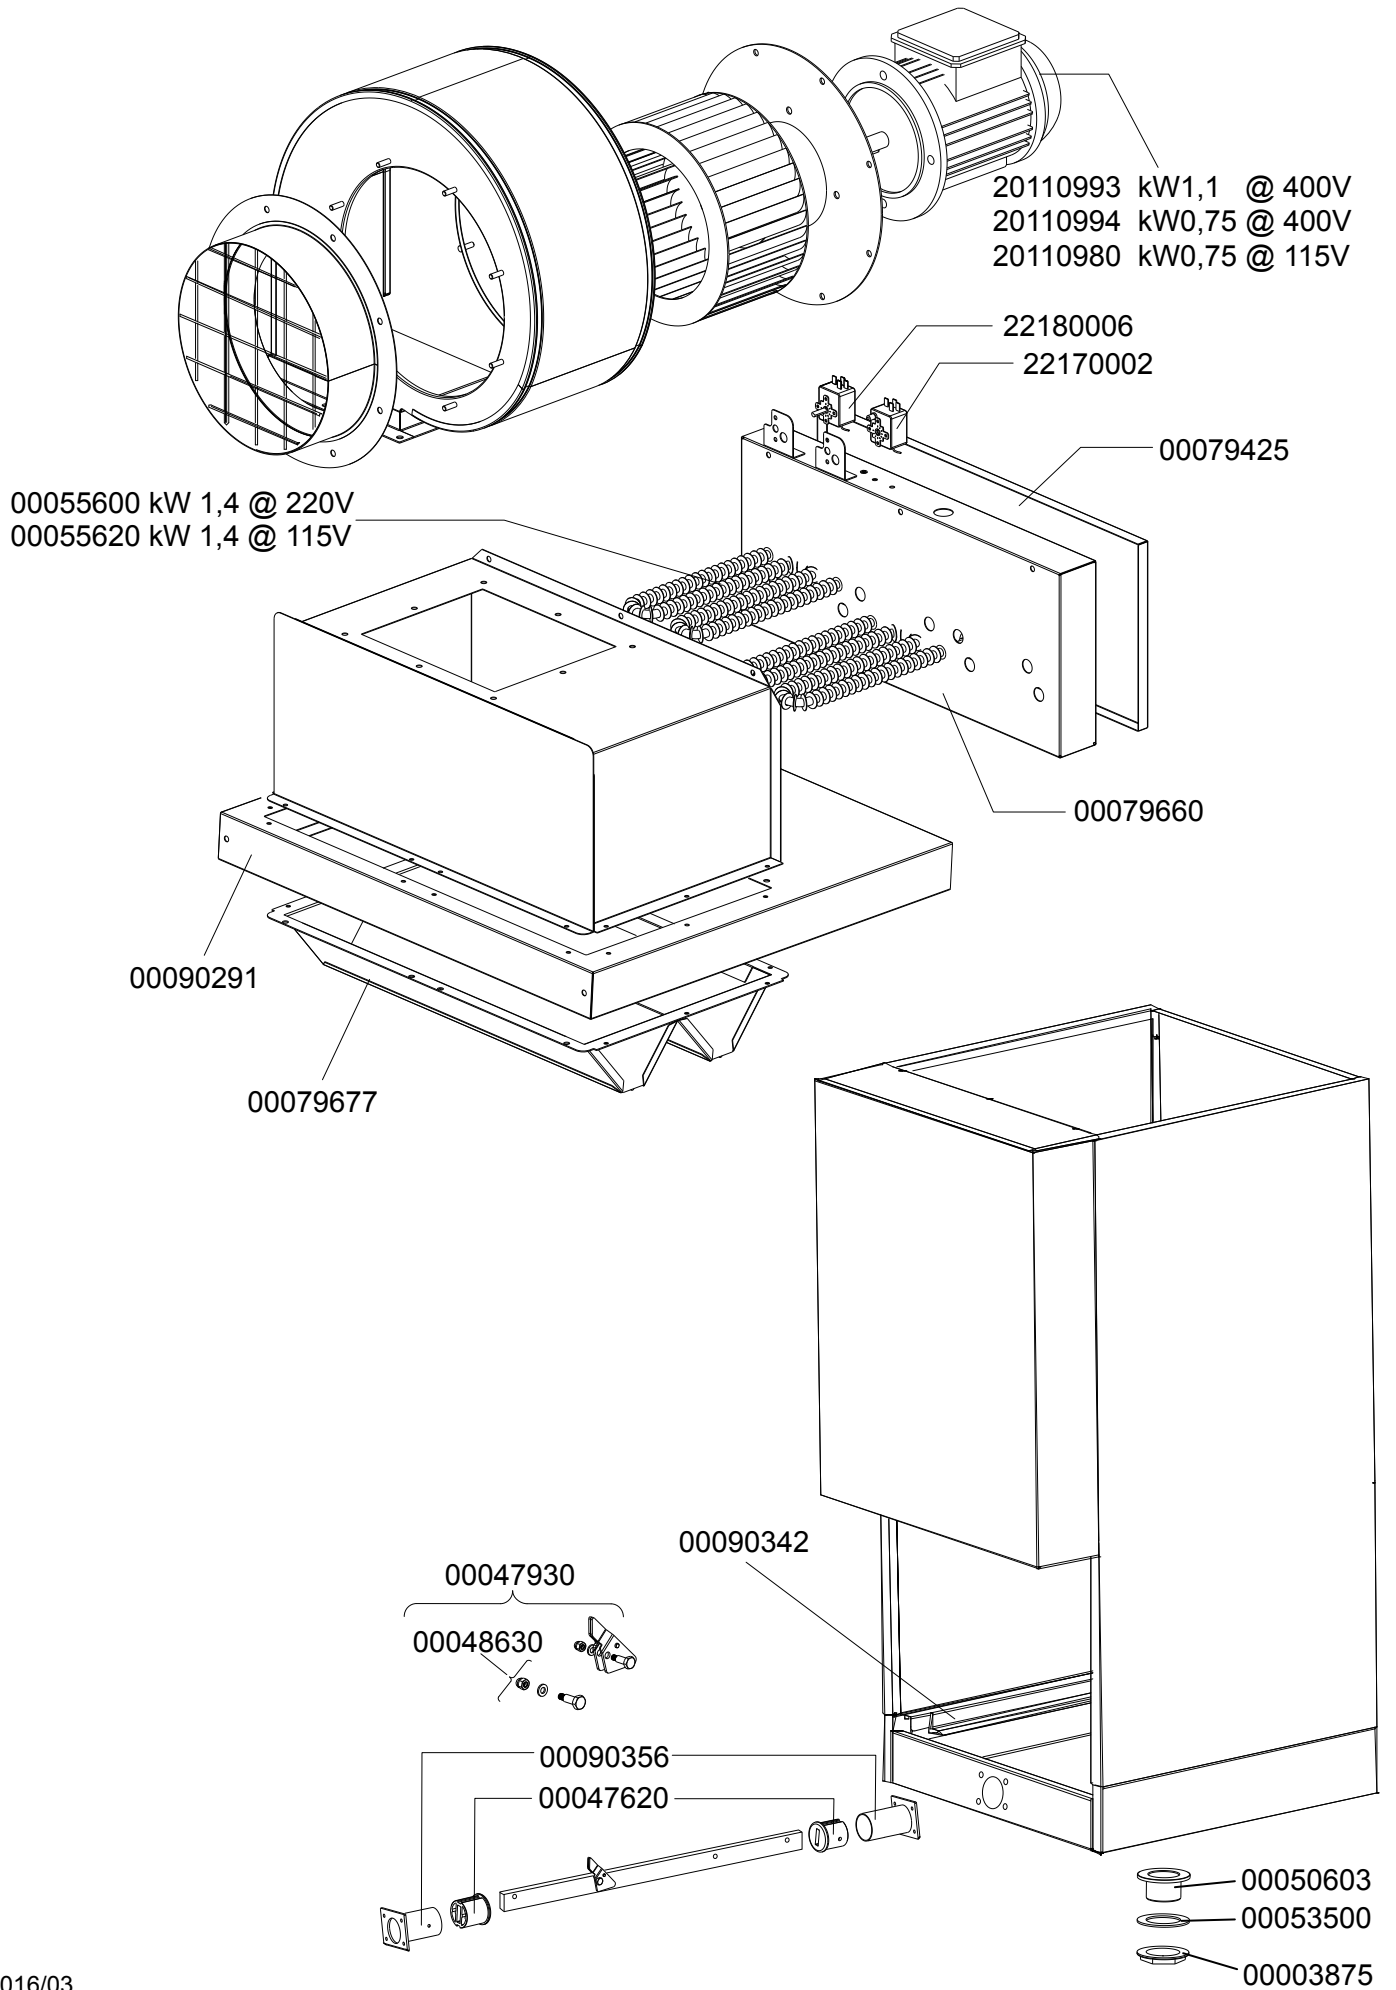

# TAV.6

37130999		
	∅ 10.3 x 3.8	2A 4A 25A

00060701	LRD4 0,4-0,6A
00006070	LRD06 1-1,7A
00006130	LRD07 1,6-2,5A
00006080	LRD08 2,5-4A

# TAV.7

POSIZIONE		L x H (mm)		Ø x K (mm)	NOTE
A	00090080	620 x 545	00079220	Ø8 x 630	
B	00090221	640 x 330	00079220	Ø8 x 630	
C	00090105	620 x 515	00079220	Ø8 x 630	
D	00090360	580 x 515	00079293	Ø8 x 590	
E	00090417	580 x 450	00079295	Ø8 x 585	CA/PARASPRUZZI