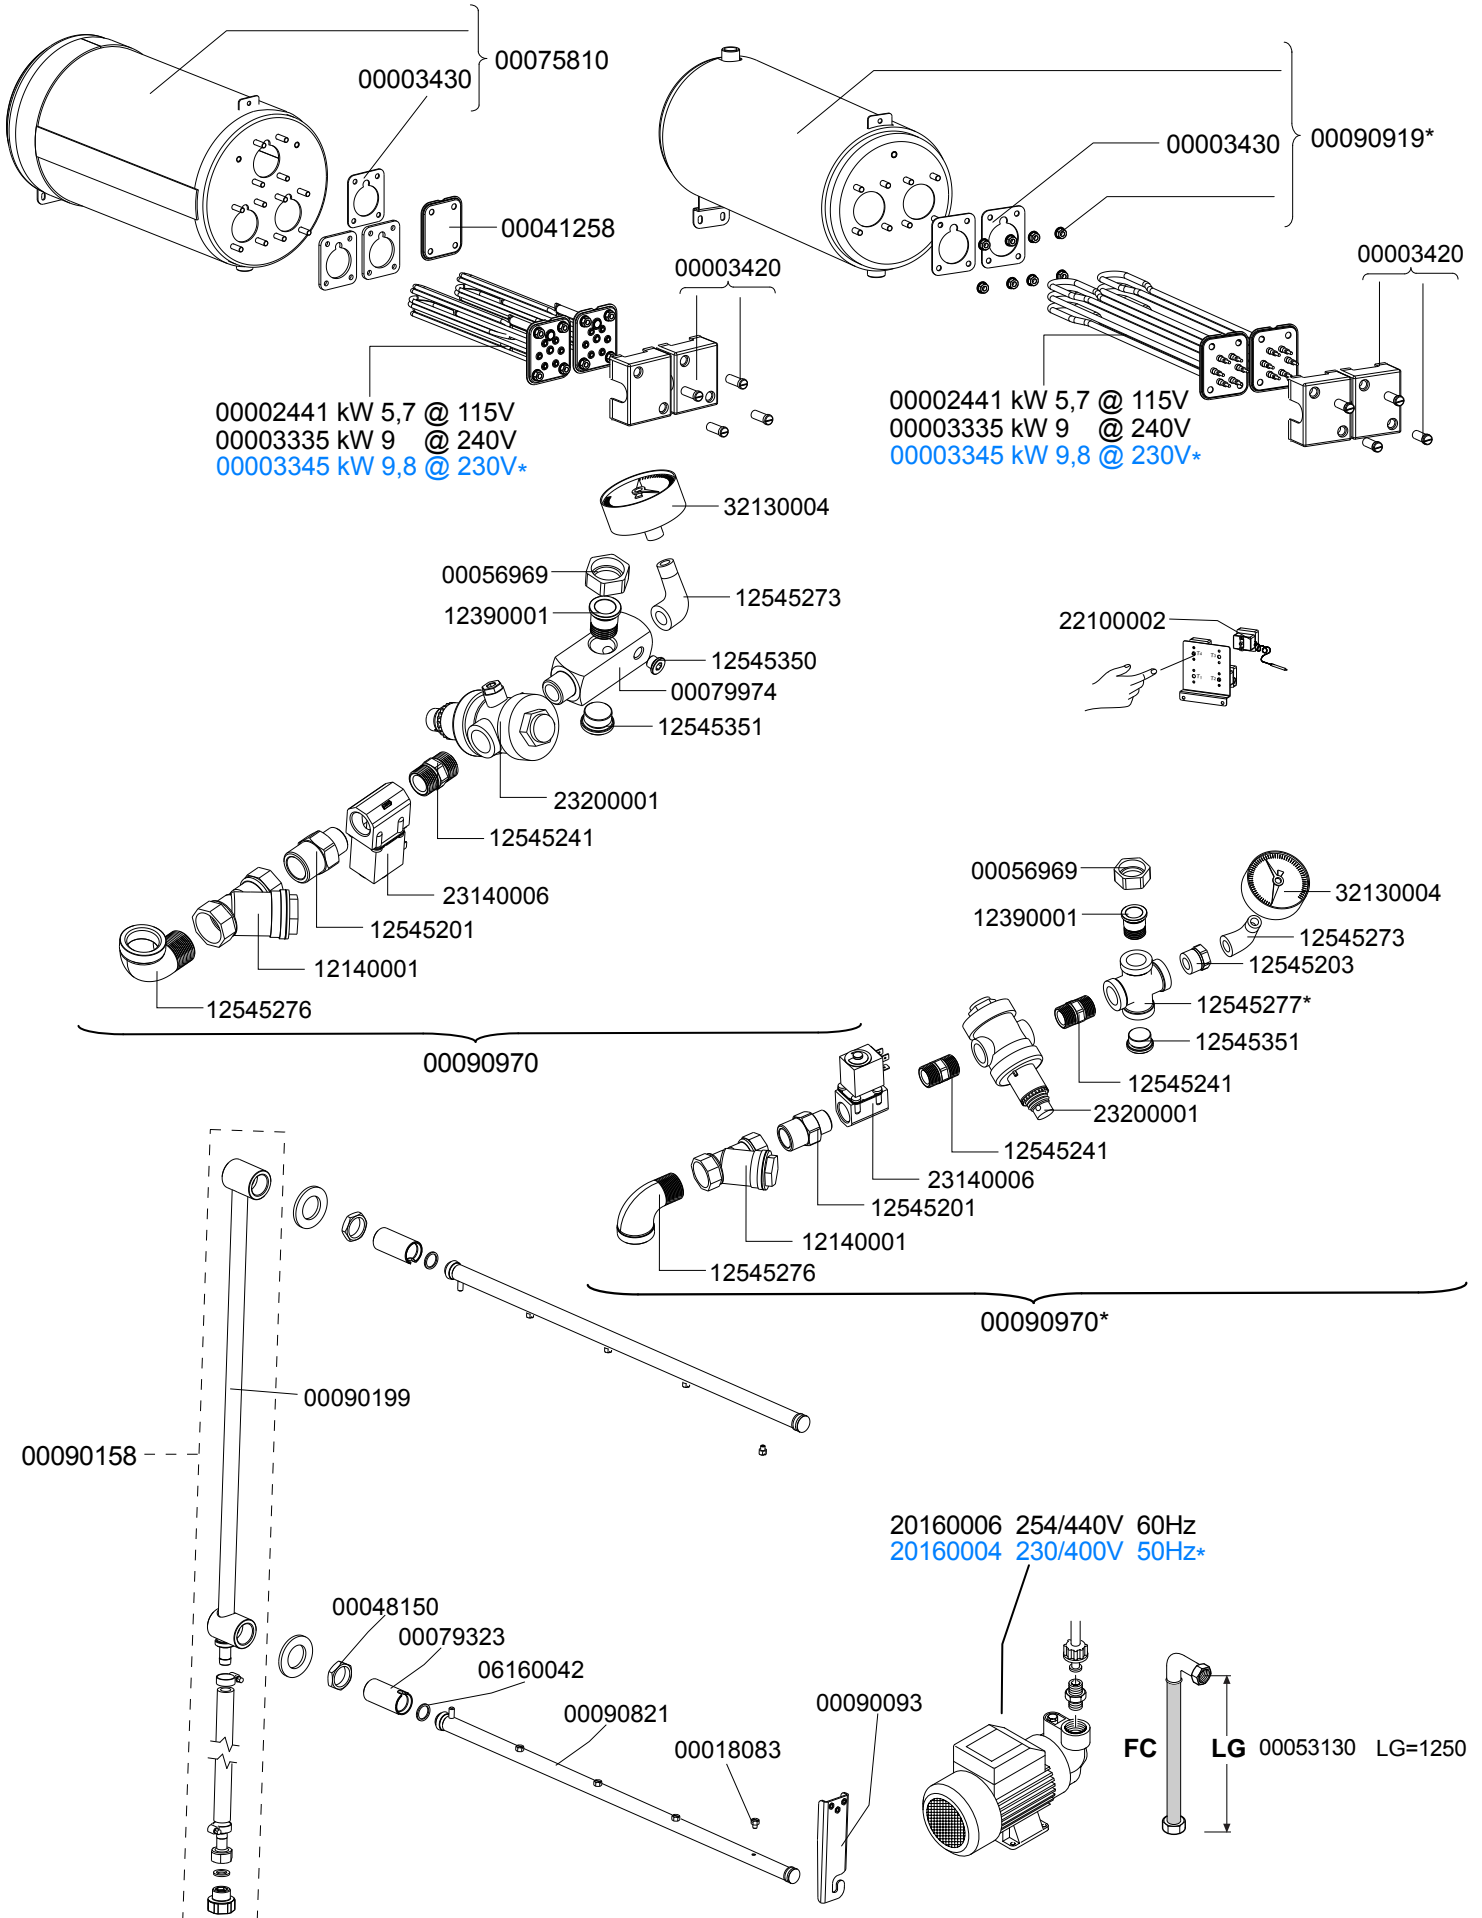

# ETS 15

# TAV.4

# TAV.6

37130999		
	∅ 10.3 x 3.8	2A 4A 25A

00060701	LRD4 0,4-0,6A
00006070	LRD06 1-1,7A
00006130	LRD07 1,6-2,5A
00006080	LRD08 2,5-4A

# TAV.7

POSIZIONE		L x H (mm)		Ø x K (mm)	NOTE
A	00090080	620 x 545	00079220	Ø8 x 630	
B	00090221	640 x 330	00079220	Ø8 x 630	
C	00090105	620 x 515	00079220	Ø8 x 630	
D	00090360	580 x 515	00079293	Ø8 x 590	
E	00090417	580 x 450	00079295	Ø8 x 585	CA/PARASPRUZZI