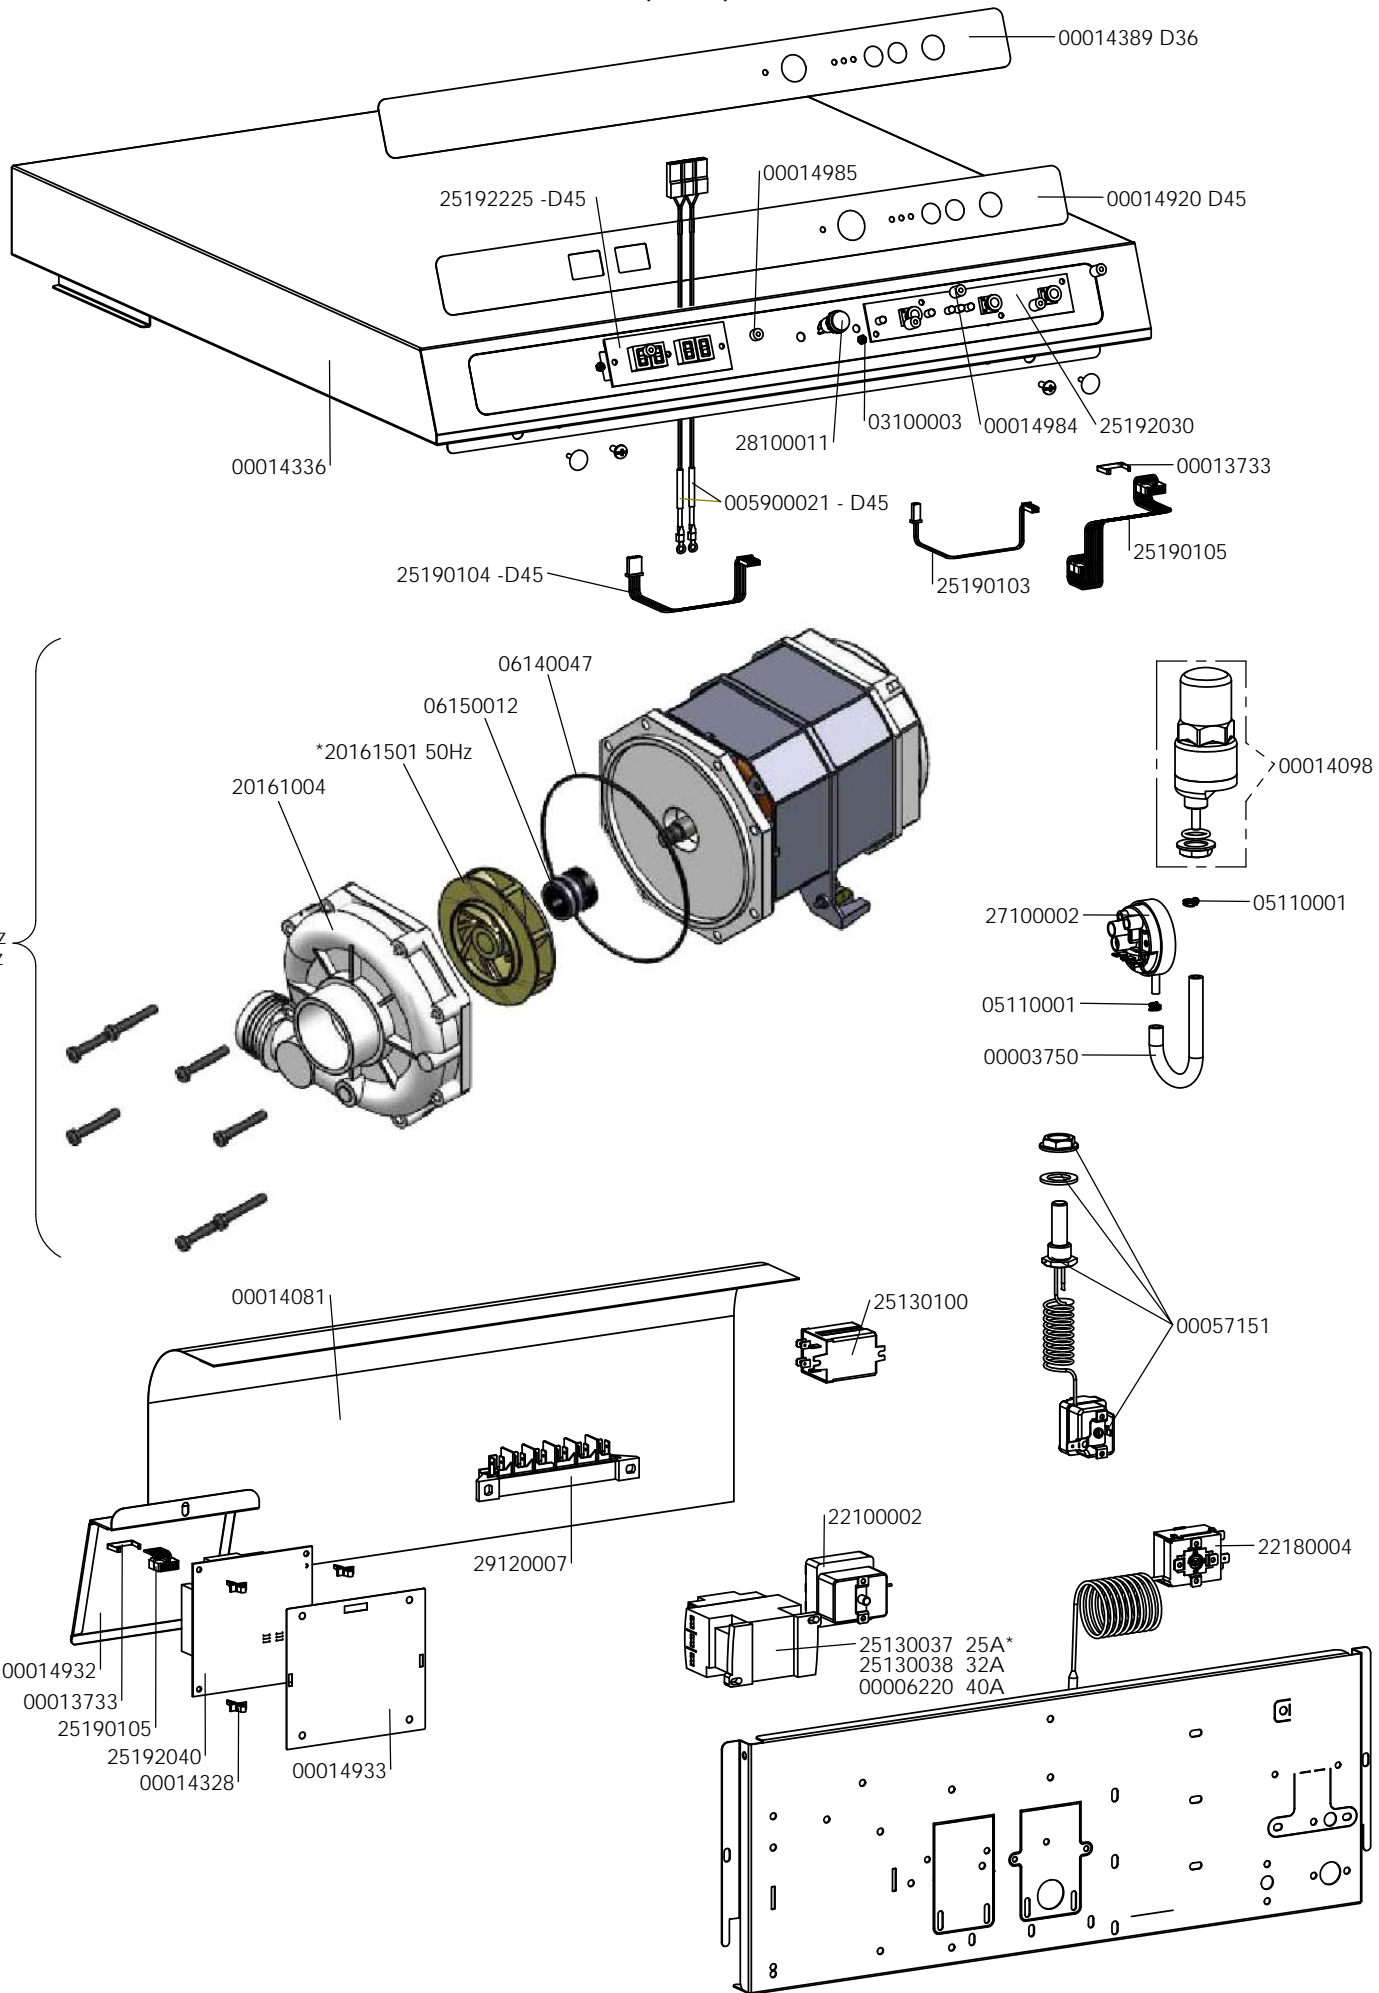

TAV.1

TAV.2

TAV.3 (DGT)

TAV.3 (ELT.BT-BA)

TAV.4 (DGT)

TAV.4 (ELT.BT-BA)

TAV.5

05100007
00013411

12145001

20160014 (230V 50Hz)*
20160013 (230V 60Hz)

07130157

07110001

05100005

05100005

DAA202

23120003 (230V)

00013411

34100013 (P=500V S=230V)

34100014 (P=115V S=230V)

20155123

00003750

00220419

20155104

00011059